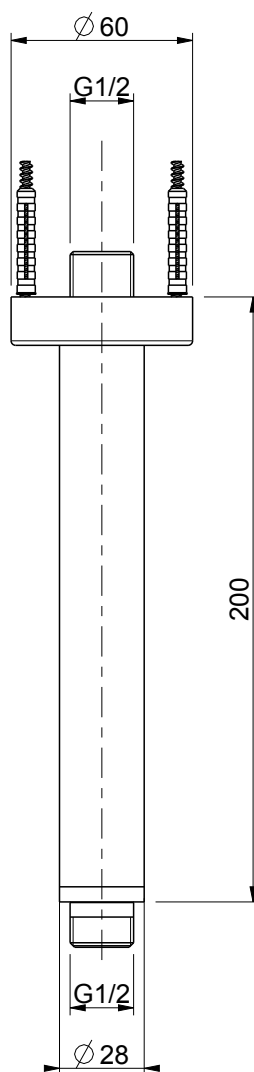

 **MASTELLO**[®]
Passion for bathrooms

0061208MS

Braccio doccia a soffitto cm 20

 **MASTELLO**[®]
Passion for bathrooms

0061208MS

Braccio doccia a soffitto cm 20

 **MASTELLO**[®]
Passion for bathrooms

0260072MS

Soffione doccia tondo Ø200 Aisi316L

 **MASTELLO**[®]
Passion for bathrooms

0251040MS

Miscelatore incasso uscita in alto

0251040MS

Miscelatore incasso uscita in alto