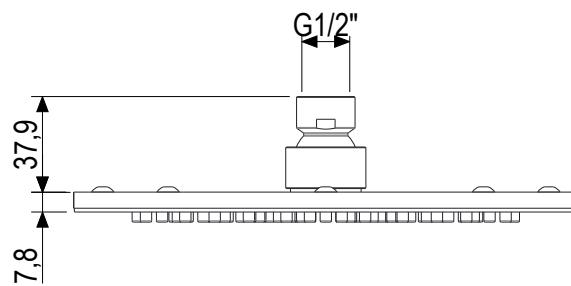

 **MASTELLO**[®]
Passion for bathrooms

0061208MS

Braccio doccia a soffitto cm 20

 **MASTELLO**[®]
Passion for bathrooms

0061208MS

Braccio doccia a soffitto cm 20

 **MASTELLO**[®]
Passion for bathrooms

0260072MS

Soffione doccia tondo Ø200 Aisi316L

 **MASTELLO**[®]
Passion for bathrooms

0251040MS

Miscelatore incasso uscita in alto

0251040MS

Miscelatore incasso uscita in alto