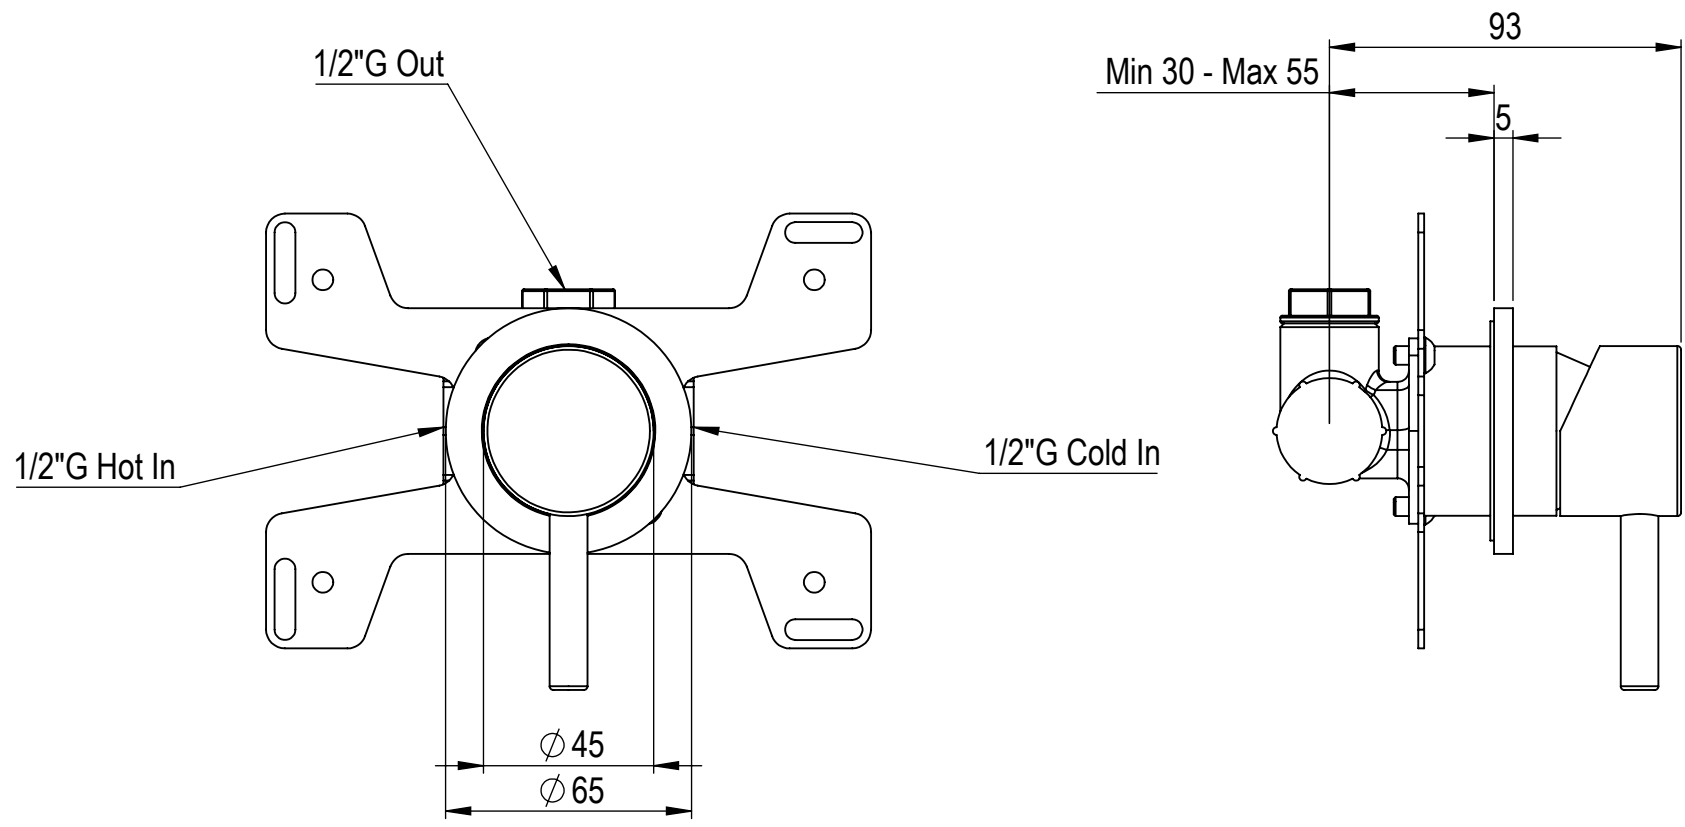

 **MASTELLO**[®]
Passion for bathrooms

0061208MS

Braccio doccia a soffitto cm 20

 **MASTELLO**[®]
Passion for bathrooms

0061208MS

Braccio doccia a soffitto cm 20

 **MASTELLO**[®]
Passion for bathrooms

0260072MS

Soffione doccia tondo Ø200 Aisi316L

 **MASTELLO**[®]
Passion for bathrooms

0251040MS

Miscelatore incasso uscita in alto

0251040MS

Miscelatore incasso uscita in alto