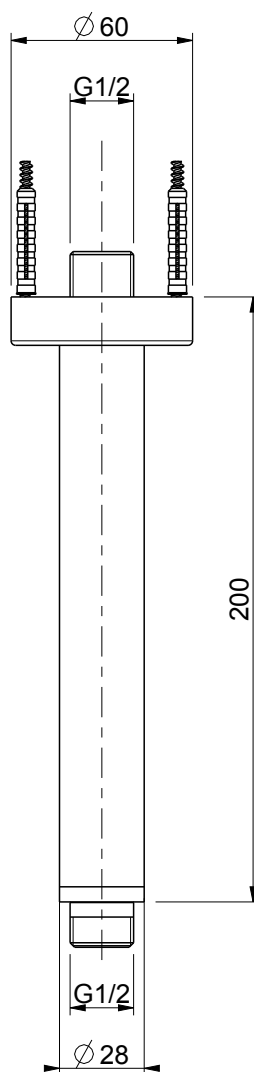

 **MASTELLO**[®]
Passion for bathrooms

0061208MS

Braccio doccia a soffitto cm 20

 **MASTELLO**[®]
Passion for bathrooms

0031014MS

Misc.doccia incasso termostatico MS

0031014MS

Misc.doccia incasso termostatico MS