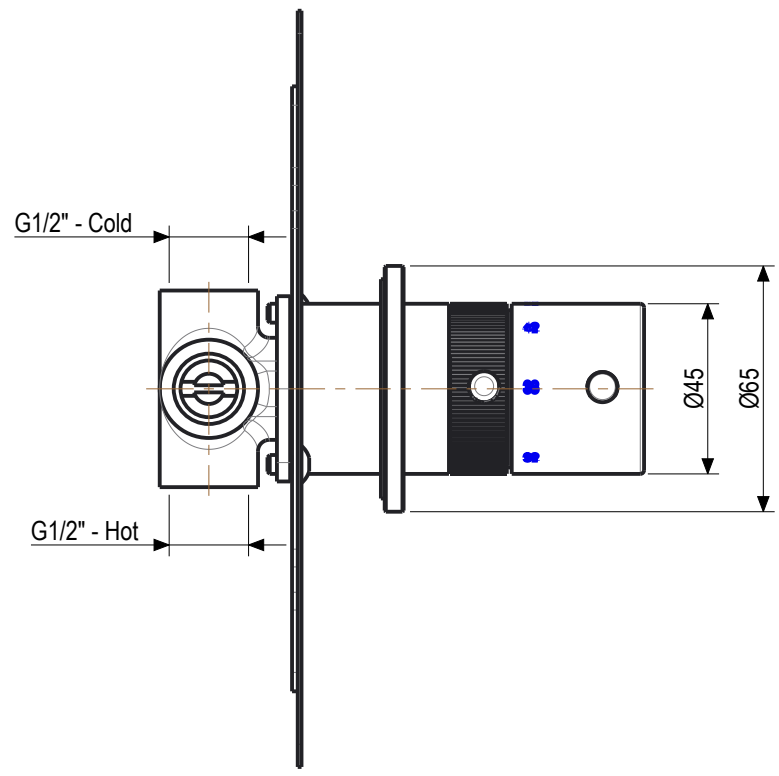

 **MASTELLO**[®]
Passion for bathrooms

0061208MS

Braccio doccia a soffitto cm 20

 **MASTELLO**[®]
Passion for bathrooms

0031014MS

Misc.doccia incasso termostatico MS

0031014MS

Misc.doccia incasso termostatico MS