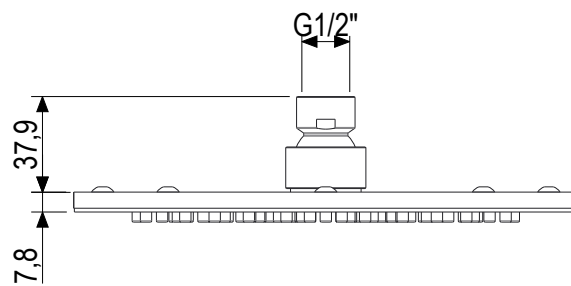

 **MASTELLO**[®]
Passion for bathrooms

0061208MS

Braccio doccia a soffitto cm 20

 **MASTELLO**[®]
Passion for bathrooms

0031014MS

Misc.doccia incasso termostatico MS

0031014MS

Misc.doccia incasso termostatico MS