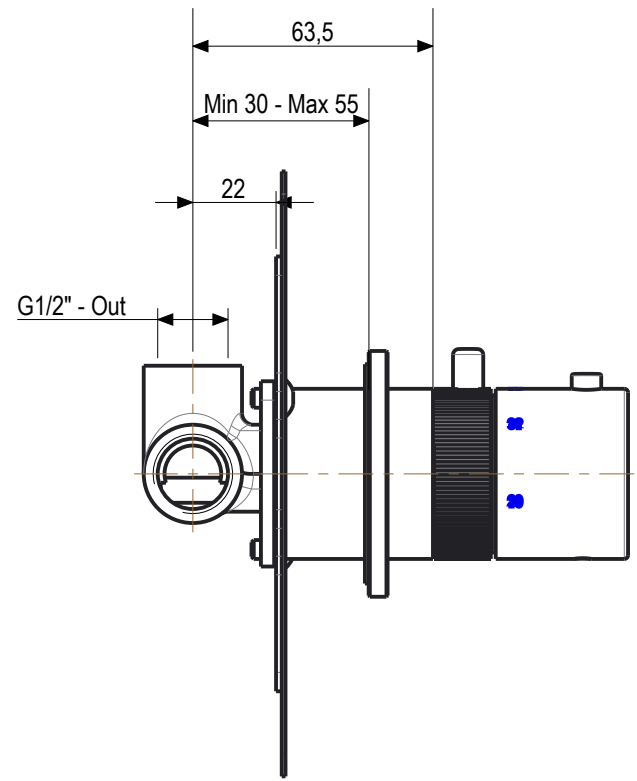

 **MASTELLO**[®]
Passion for bathrooms

0061208MS

Braccio doccia a soffitto cm 20

 **MASTELLO**[®]
Passion for bathrooms

0031014MS

Misc.doccia incasso termostatico MS

0031014MS

Misc.doccia incasso termostatico MS