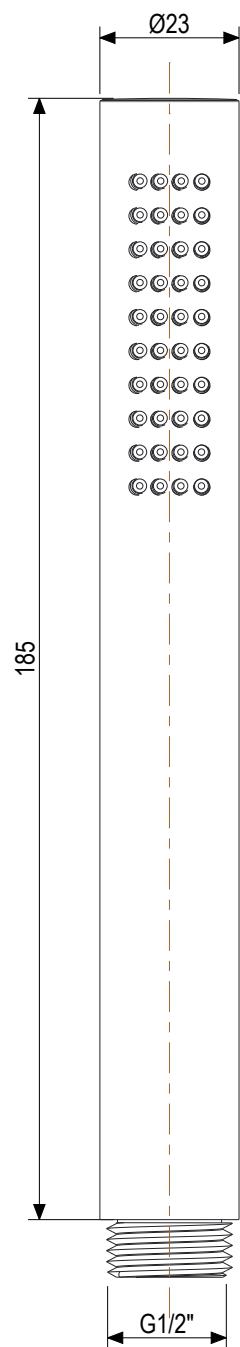

 **MASTELLO**[®]
Passion for bathrooms

0061208MS

Braccio doccia a soffitto cm 20

 **MASTELLO**[®]
Passion for bathrooms

0260072MS

Soffione doccia tondo Ø200 Aisi316L

 **MASTELLO**[®]
Passion for bathrooms

0251040MS

Miscelatore incasso uscita in alto

0251040MS

Miscelatore incasso uscita in alto

 **MASTELLO**[®]
Passion for bathrooms

0031069MS

Presca acqua 1/2x1/2 con supp.doccia

 **MASTELLO**[®]
Passion for bathrooms

0141064MS

Doccetta monogetto

 **MASTELLO**[®]
Passion for bathrooms

0141064MS

Doccetta monogetto

 **MASTELLO**[®]
Passion for bathrooms

0061064MS

Doccetta monogetto