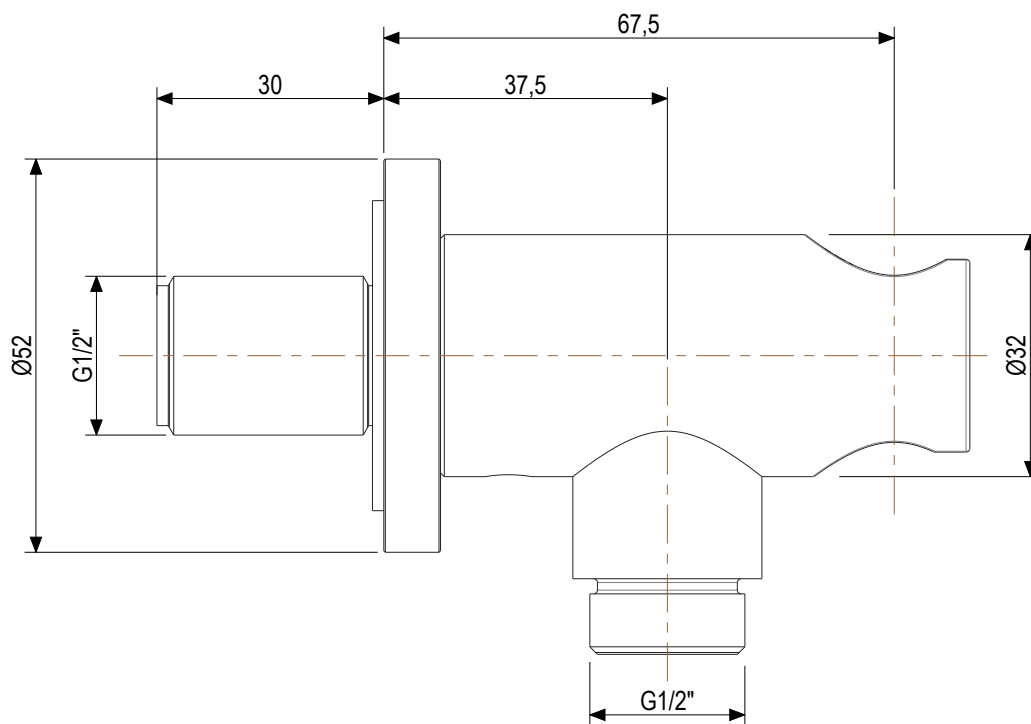

 **MASTELLO**[®]
Passion for bathrooms

0061208MS

Braccio doccia a soffitto cm 20

 **MASTELLO**[®]
Passion for bathrooms

0260072MS

Soffione doccia tondo Ø200 Aisi316L

 **MASTELLO**[®]
Passion for bathrooms

0251040MS

Miscelatore incasso uscita in alto

0251040MS

Miscelatore incasso uscita in alto

 **MASTELLO**[®]
Passion for bathrooms

0031069MS

Presca acqua 1/2x1/2 con supp.doccia

 **MASTELLO**[®]
Passion for bathrooms

0141064MS