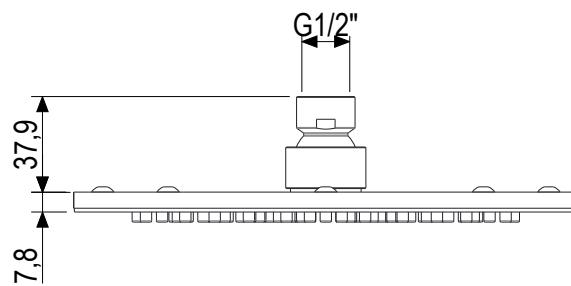

 **MASTELLO**[®]
Passion for bathrooms

0061208MS

Braccio doccia a soffitto cm 20

 **MASTELLO**[®]
Passion for bathrooms

0260072MS

Soffione doccia tondo Ø200 Aisi316L

 **MASTELLO**[®]
Passion for bathrooms

0251040MS

Miscelatore incasso uscita in alto

0251040MS

Miscelatore incasso uscita in alto

 **MASTELLO**[®]
Passion for bathrooms

0031069MS

Presca acqua 1/2x1/2 con supp.doccia

 **MASTELLO**[®]
Passion for bathrooms

0141064MS