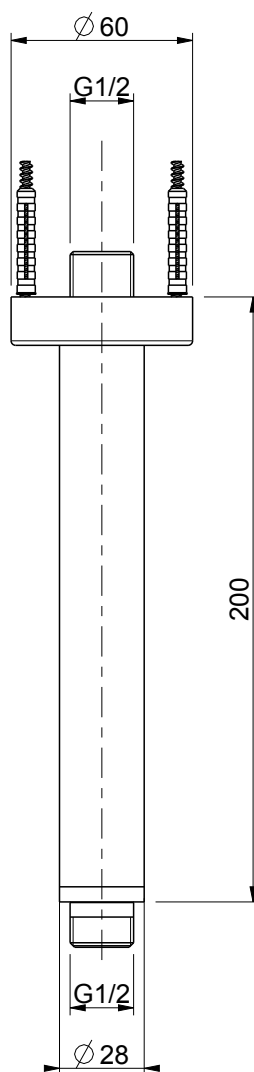

 **MASTELLO**[®]
Passion for bathrooms

0061208MS

Braccio doccia a soffitto cm 20

 **MASTELLO**[®]
Passion for bathrooms

0260072MS

Soffione doccia tondo Ø200 Aisi316L

 **MASTELLO**[®]
Passion for bathrooms

0251040MS

Miscelatore incasso uscita in alto

0251040MS

Miscelatore incasso uscita in alto

 **MASTELLO**[®]
Passion for bathrooms

0031069MS

Presca acqua 1/2x1/2 con supp.doccia

 **MASTELLO**[®]
Passion for bathrooms

0141064MS