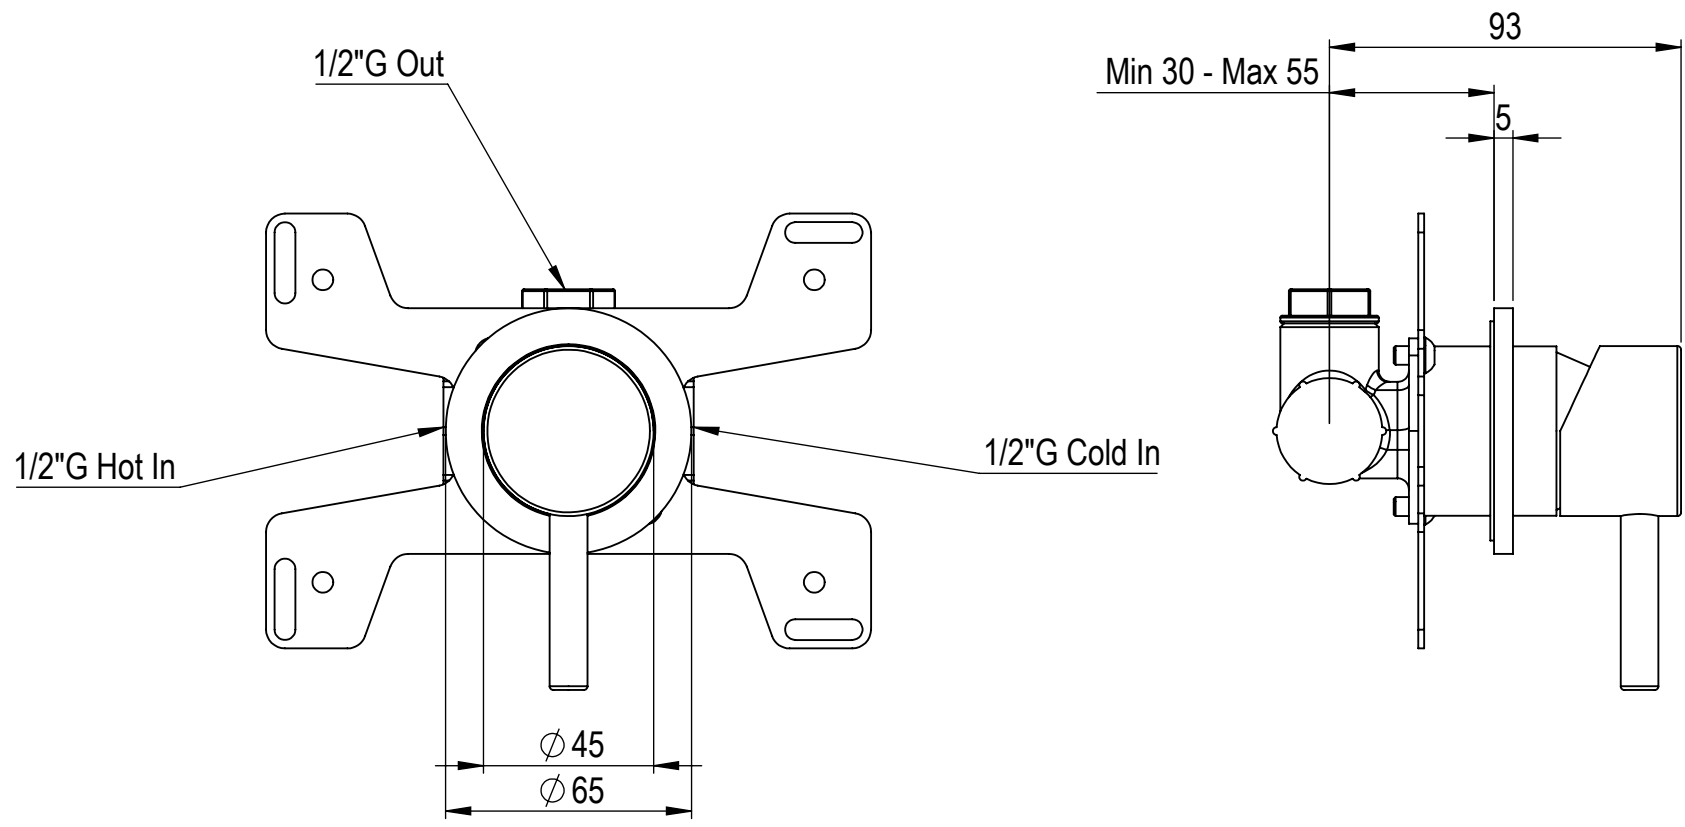

 **MASTELLO**[®]
Passion for bathrooms

0061208MS

Braccio doccia a soffitto cm 20

 **MASTELLO**[®]
Passion for bathrooms

0260072MS

Soffione doccia tondo Ø200 Aisi316L

 **MASTELLO**[®]
Passion for bathrooms

0251040MS

Miscelatore incasso uscita in alto

0251040MS

Miscelatore incasso uscita in alto

 **MASTELLO**[®]
Passion for bathrooms

0031069MS

Presca acqua 1/2x1/2 con supp.doccia

 **MASTELLO**[®]
Passion for bathrooms

0141064MS

Doccetta monogetto

 **MASTELLO**[®]
Passion for bathrooms

0141064MS

Doccetta monogetto

 **MASTELLO**[®]
Passion for bathrooms

0061064MS

Doccetta monogetto