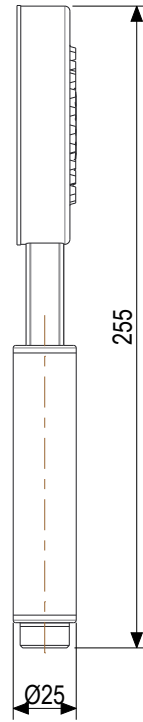

 **MASTELLO**<sup>®</sup>  
Passion for bathrooms

**0061208MS**

Braccio doccia a soffitto cm 20

 **MASTELLO**<sup>®</sup>  
Passion for bathrooms

**0260072MS**

Soffione doccia tondo Ø200 Aisi316L

 **MASTELLO**<sup>®</sup>  
Passion for bathrooms

0251040MS

Miscelatore incasso uscita in alto

0251040MS

Miscelatore incasso uscita in alto

 **MASTELLO**<sup>®</sup>  
Passion for bathrooms

**0031045MS**

Asta saliscendi Ø18 L.960

 **MASTELLO**<sup>®</sup>  
Passion for bathrooms

**0031068MS**

**Pres a acqua con supporto doccia**

 **MASTELLO**<sup>®</sup>  
Passion for bathrooms

**0061064MS**

Doccetta monogetto

 **MASTELLO**<sup>®</sup>  
Passion for bathrooms

**0141064MS**

Doccetta monogetto