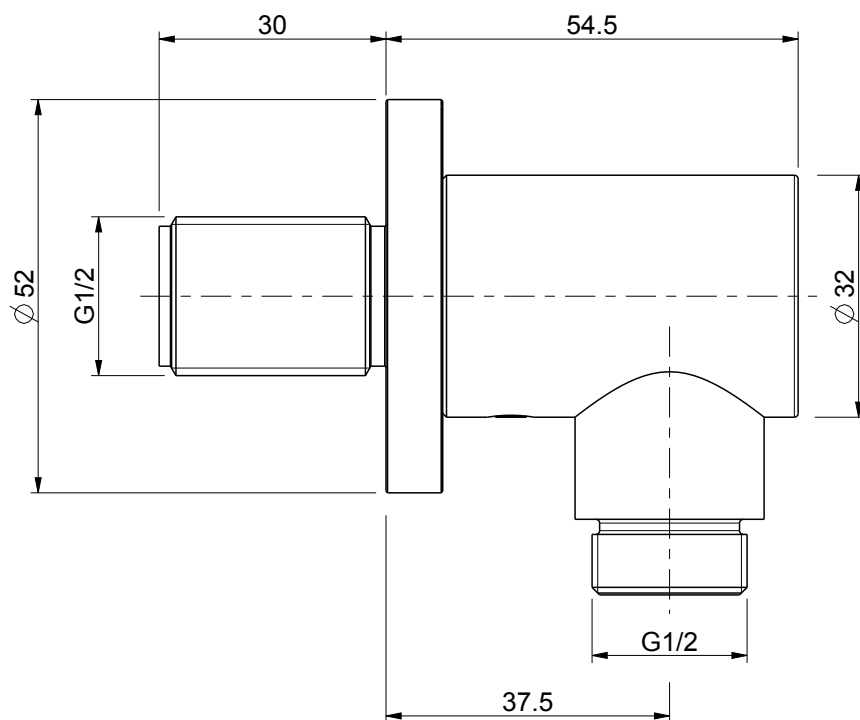

 **MASTELLO**<sup>®</sup>  
Passion for bathrooms

**0061208MS**

Braccio doccia a soffitto cm 20

 **MASTELLO**<sup>®</sup>  
Passion for bathrooms

**0260072MS**

Soffione doccia tondo Ø200 Aisi316L

 **MASTELLO**<sup>®</sup>  
Passion for bathrooms

0251040MS

Miscelatore incasso uscita in alto

0251040MS

Miscelatore incasso uscita in alto

 **MASTELLO**<sup>®</sup>  
Passion for bathrooms

**0031045MS**

Asta saliscendi Ø18 L.960

 **MASTELLO**<sup>®</sup>  
Passion for bathrooms

**0031068MS**

**Pres a acqua con supporto doccia**

 **MASTELLO**<sup>®</sup>  
Passion for bathrooms

**0061064MS**

Doccetta monogetto

 **MASTELLO**<sup>®</sup>  
Passion for bathrooms

**0141064MS**

Doccetta monogetto