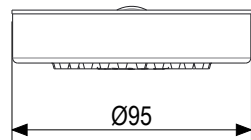

 **MASTELLO**<sup>®</sup>  
Passion for bathrooms

**0061208MS**

Braccio doccia a soffitto cm 20

 **MASTELLO**<sup>®</sup>  
Passion for bathrooms

**0260072MS**

Soffione doccia tondo Ø200 Aisi316L

 **MASTELLO**<sup>®</sup>  
Passion for bathrooms

0251040MS

Miscelatore incasso uscita in alto

0251040MS

Miscelatore incasso uscita in alto

 **MASTELLO**<sup>®</sup>  
Passion for bathrooms

**0031045MS**

Asta saliscendi Ø18 L.960

 **MASTELLO**<sup>®</sup>  
Passion for bathrooms

**0031068MS**

**Pres a acqua con supporto doccia**

 **MASTELLO**<sup>®</sup>  
Passion for bathrooms

**0061064MS**

Doccetta monogetto

 **MASTELLO**<sup>®</sup>  
Passion for bathrooms

**0141064MS**

Doccetta monogetto