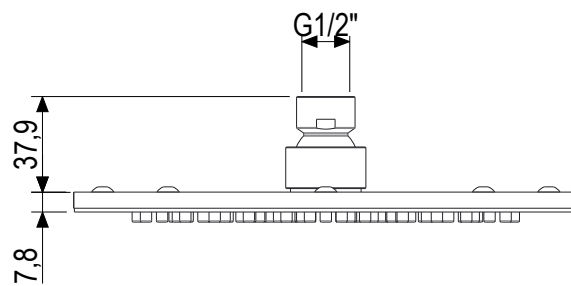

 **MASTELLO**<sup>®</sup>  
Passion for bathrooms

**0061208MS**

Braccio doccia a soffitto cm 20

 **MASTELLO**<sup>®</sup>  
Passion for bathrooms

**0260072MS**

Soffione doccia tondo Ø200 Aisi316L

 **MASTELLO**<sup>®</sup>  
Passion for bathrooms

0251040MS

Miscelatore incasso uscita in alto

0251040MS

Miscelatore incasso uscita in alto

 **MASTELLO**<sup>®</sup>  
Passion for bathrooms

**0031045MS**

Asta saliscendi Ø18 L.960

 **MASTELLO**<sup>®</sup>  
Passion for bathrooms