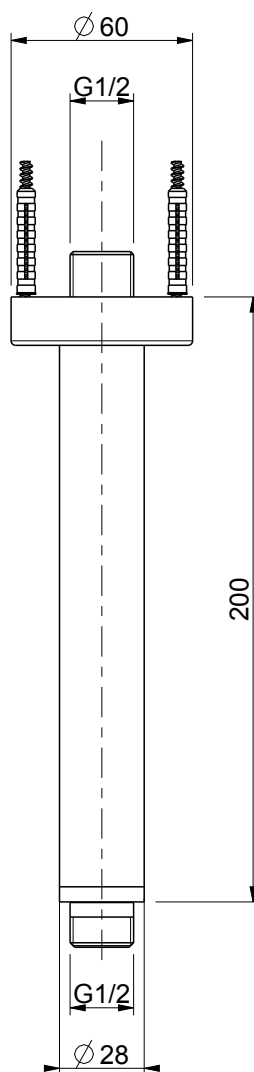

 **MASTELLO**<sup>®</sup>  
Passion for bathrooms

**0061208MS**

Braccio doccia a soffitto cm 20

 **MASTELLO**<sup>®</sup>  
Passion for bathrooms

**0260072MS**

Soffione doccia tondo Ø200 Aisi316L

 **MASTELLO**<sup>®</sup>  
Passion for bathrooms

0251040MS

Miscelatore incasso uscita in alto

0251040MS

Miscelatore incasso uscita in alto

 **MASTELLO**<sup>®</sup>  
Passion for bathrooms

**0031045MS**

Asta saliscendi Ø18 L.960

 **MASTELLO**<sup>®</sup>  
Passion for bathrooms

**0031068MS**

**Pres a acqua con supporto doccia**

 **MASTELLO**<sup>®</sup>  
Passion for bathrooms

**0061064MS**

Doccetta monogetto

 **MASTELLO**<sup>®</sup>  
Passion for bathrooms

**0141064MS**

Doccetta monogetto