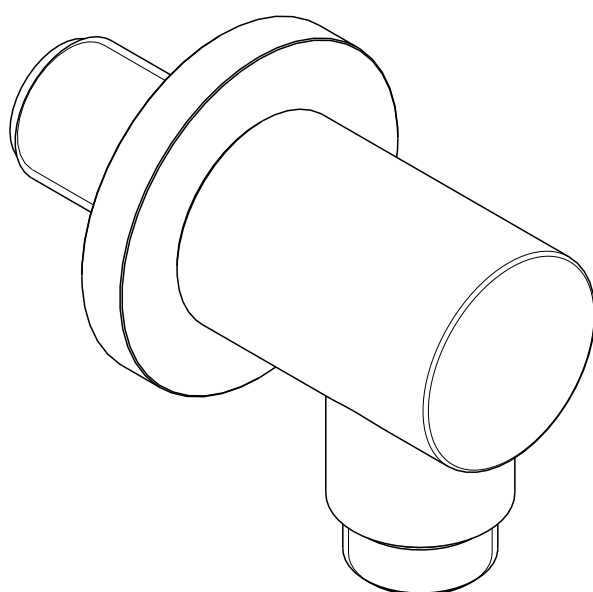

 **MASTELLO**<sup>®</sup>  
Passion for bathrooms

**0061208MS**

Braccio doccia a soffitto cm 20

 **MASTELLO**<sup>®</sup>  
Passion for bathrooms

**0260072MS**

Soffione doccia tondo Ø200 Aisi316L

 **MASTELLO**<sup>®</sup>  
Passion for bathrooms

0251040MS

Miscelatore incasso uscita in alto

0251040MS

Miscelatore incasso uscita in alto

 **MASTELLO**<sup>®</sup>  
Passion for bathrooms

**0031045MS**

Asta saliscendi Ø18 L.960

 **MASTELLO**<sup>®</sup>  
Passion for bathrooms

**0031068MS**

**Pres a acqua con supporto doccia**

 **MASTELLO**<sup>®</sup>  
Passion for bathrooms

**0061064MS**

Doccetta monogetto

 **MASTELLO**<sup>®</sup>  
Passion for bathrooms

**0141064MS**

Doccetta monogetto