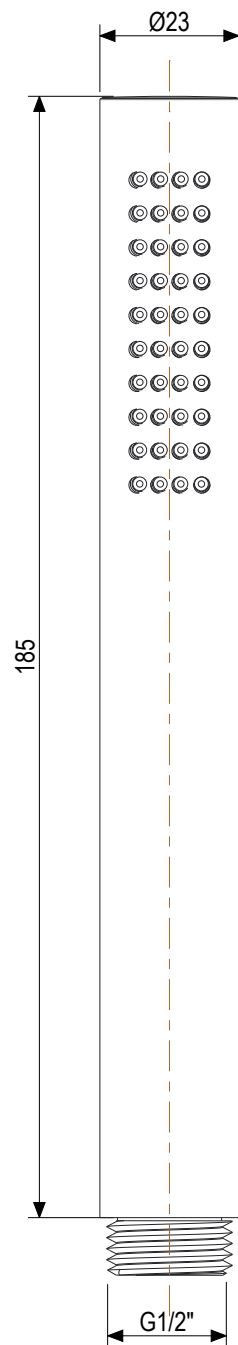

 **MASTELLO**<sup>®</sup>  
Passion for bathrooms

**0061208MS**

Braccio doccia a soffitto cm 20

 **MASTELLO**<sup>®</sup>  
Passion for bathrooms

**0260072MS**

Soffione doccia tondo Ø200 Aisi316L

 **MASTELLO**<sup>®</sup>  
Passion for bathrooms

0251040MS

Miscelatore incasso uscita in alto

0251040MS

Miscelatore incasso uscita in alto

 **MASTELLO**<sup>®</sup>  
Passion for bathrooms

**0031045MS**

Asta saliscendi Ø18 L.960

 **MASTELLO**<sup>®</sup>  
Passion for bathrooms

**0031068MS**

**Pres a acqua con supporto doccia**

 **MASTELLO**<sup>®</sup>  
Passion for bathrooms

**0061064MS**

Doccetta monogetto

 **MASTELLO**<sup>®</sup>  
Passion for bathrooms

**0141064MS**

Doccetta monogetto