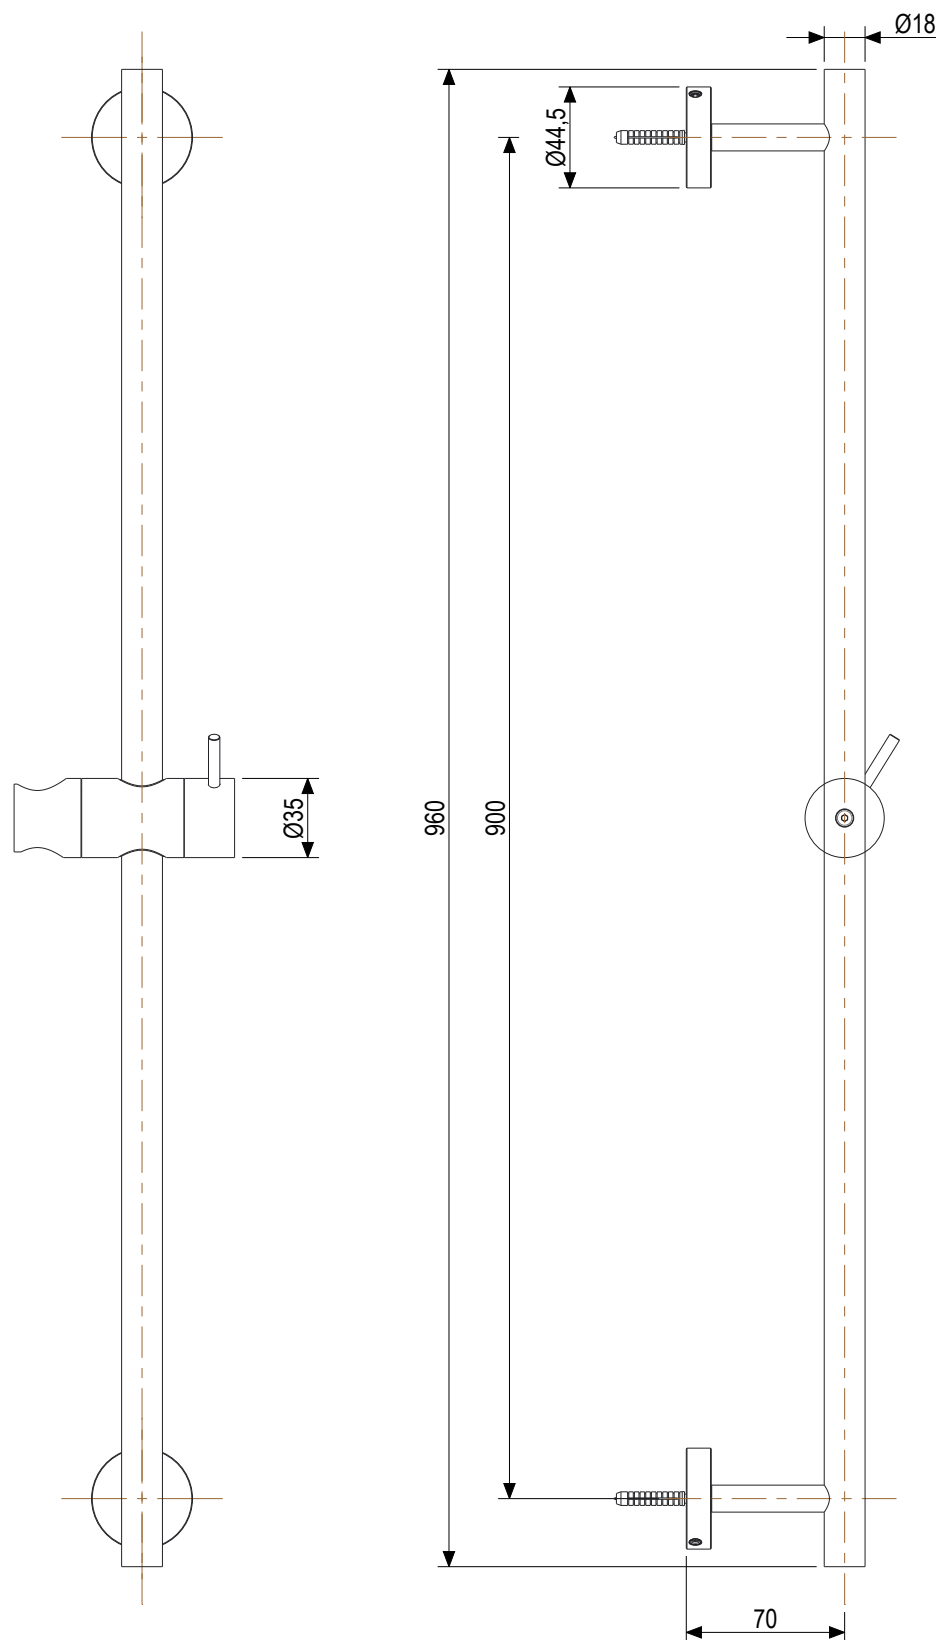

 **MASTELLO**<sup>®</sup>  
Passion for bathrooms

**0061208MS**

Braccio doccia a soffitto cm 20

 **MASTELLO**<sup>®</sup>  
Passion for bathrooms

**0260072MS**

Soffione doccia tondo Ø200 Aisi316L

 **MASTELLO**<sup>®</sup>  
Passion for bathrooms

0251040MS

Miscelatore incasso uscita in alto

0251040MS

Miscelatore incasso uscita in alto

 **MASTELLO**<sup>®</sup>  
Passion for bathrooms

**0031045MS**

Asta saliscendi Ø18 L.960

 **MASTELLO**<sup>®</sup>  
Passion for bathrooms

**0031068MS**

**Pres a acqua con supporto doccia**

 **MASTELLO**<sup>®</sup>  
Passion for bathrooms

**0061064MS**

Doccetta monogetto

 **MASTELLO**<sup>®</sup>  
Passion for bathrooms

**0141064MS**

Doccetta monogetto

 **MASTELLO**<sup>®</sup>  
Passion for bathrooms

**0141064MS**

Doccetta monogetto