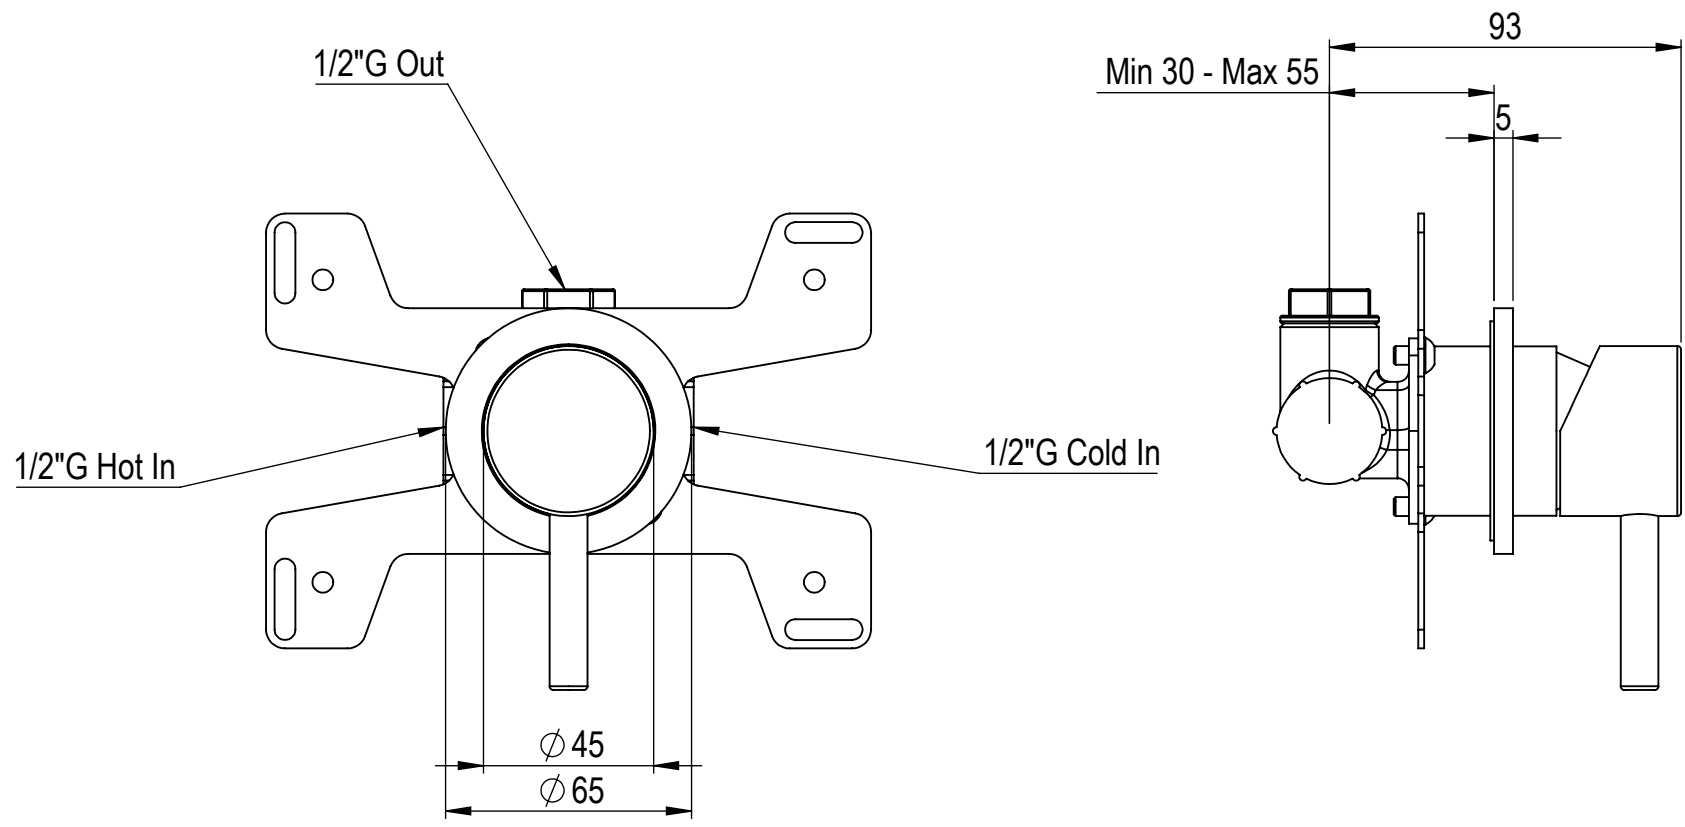

 **MASTELLO**<sup>®</sup>  
Passion for bathrooms

**0061208MS**

Braccio doccia a soffitto cm 20

 **MASTELLO**<sup>®</sup>  
Passion for bathrooms

**0260072MS**

Soffione doccia tondo Ø200 Aisi316L

 **MASTELLO**<sup>®</sup>  
Passion for bathrooms

0251040MS

Miscelatore incasso uscita in alto

0251040MS

Miscelatore incasso uscita in alto

 **MASTELLO**<sup>®</sup>  
Passion for bathrooms

**0031045MS**

Asta saliscendi Ø18 L.960

 **MASTELLO**<sup>®</sup>  
Passion for bathrooms

**0031068MS**

**Pres a acqua con supporto doccia**

 **MASTELLO**<sup>®</sup>  
Passion for bathrooms

**0061064MS**

Doccetta monogetto

 **MASTELLO**<sup>®</sup>  
Passion for bathrooms

**0141064MS**

Doccetta monogetto