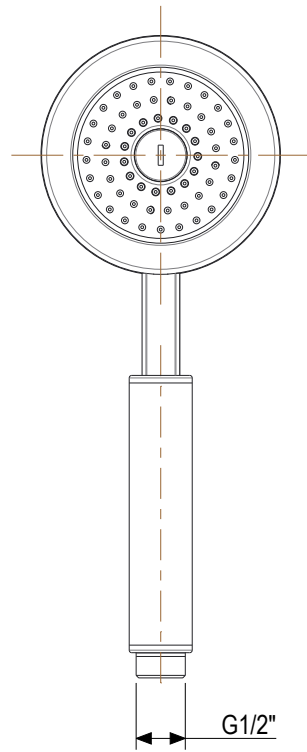

 **MASTELLO**<sup>®</sup>  
Passion for bathrooms

**0061208MS**

Braccio doccia a soffitto cm 20

 **MASTELLO**<sup>®</sup>  
Passion for bathrooms

**0260072MS**

Soffione doccia tondo Ø200 Aisi316L

 **MASTELLO**<sup>®</sup>  
Passion for bathrooms

0251040MS

Miscelatore incasso uscita in alto

0251040MS

Miscelatore incasso uscita in alto

 **MASTELLO**<sup>®</sup>  
Passion for bathrooms

**0031045MS**

Asta saliscendi Ø18 L.960

 **MASTELLO**<sup>®</sup>  
Passion for bathrooms

**0031068MS**

**Pres a acqua con supporto doccia**

 **MASTELLO**<sup>®</sup>  
Passion for bathrooms

**0061064MS**

Doccetta monogetto

 **MASTELLO**<sup>®</sup>  
Passion for bathrooms

**0141064MS**

Doccetta monogetto

 **MASTELLO**<sup>®</sup>  
Passion for bathrooms

**0141064MS**

Doccetta monogetto