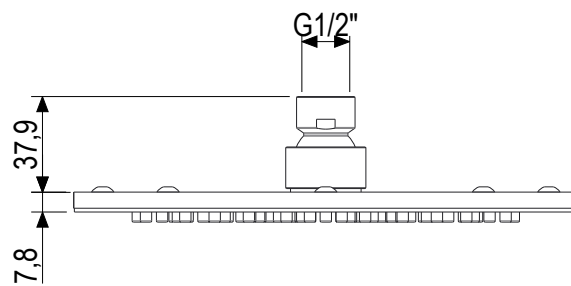

 **MASTELLO**[®]
Passion for bathrooms

0061208MS

Braccio doccia a soffitto cm 20

 **MASTELLO**[®]
Passion for bathrooms

0061208MS

Braccio doccia a soffitto cm 20

 **MASTELLO**[®]
Passion for bathrooms

0031069MS

Presca acqua 1/2x1/2 con supp.doccia

 **MASTELLO**[®]
Passion for bathrooms

0141064MS

Doccetta monogetto

 **MASTELLO**[®]
Passion for bathrooms

0141064MS

Doccetta monogetto

 **MASTELLO**[®]
Passion for bathrooms

0061064MS

Doccetta monogetto