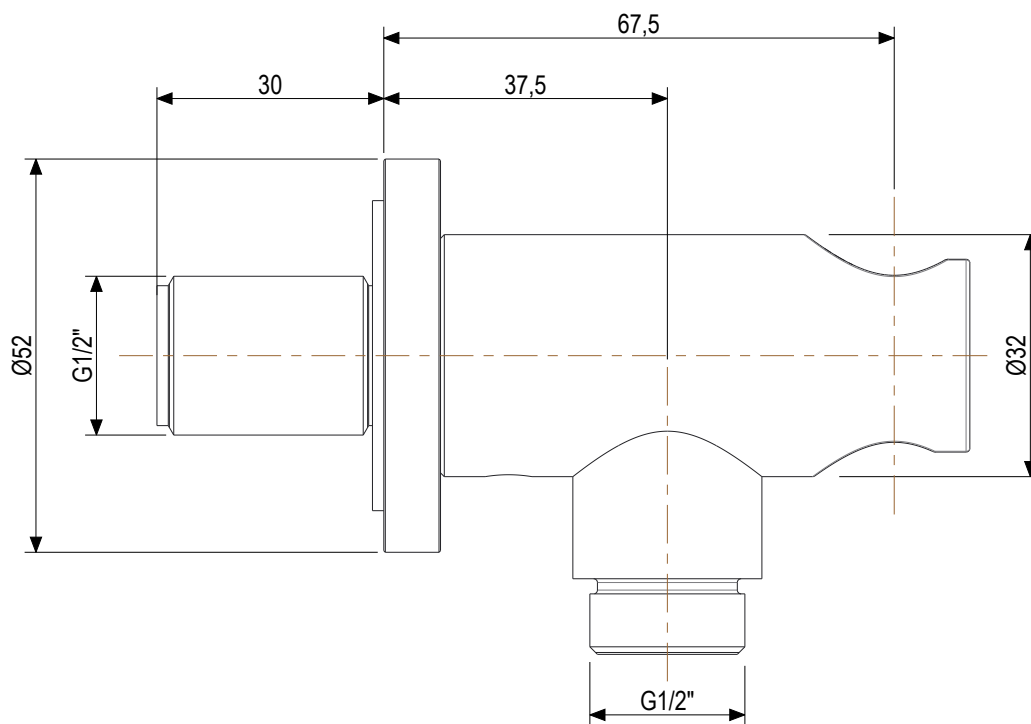

 **MASTELLO**[®]
Passion for bathrooms

0061208MS

Braccio doccia a soffitto cm 20

 **MASTELLO**[®]
Passion for bathrooms

0061208MS

Braccio doccia a soffitto cm 20

 **MASTELLO**[®]
Passion for bathrooms

0031069MS

Presca acqua 1/2x1/2 con supp.doccia

 **MASTELLO**[®]
Passion for bathrooms

0141064MS

Doccetta monogetto

 **MASTELLO**[®]
Passion for bathrooms

0141064MS

Doccetta monogetto

 **MASTELLO**[®]
Passion for bathrooms

0061064MS

Doccetta monogetto