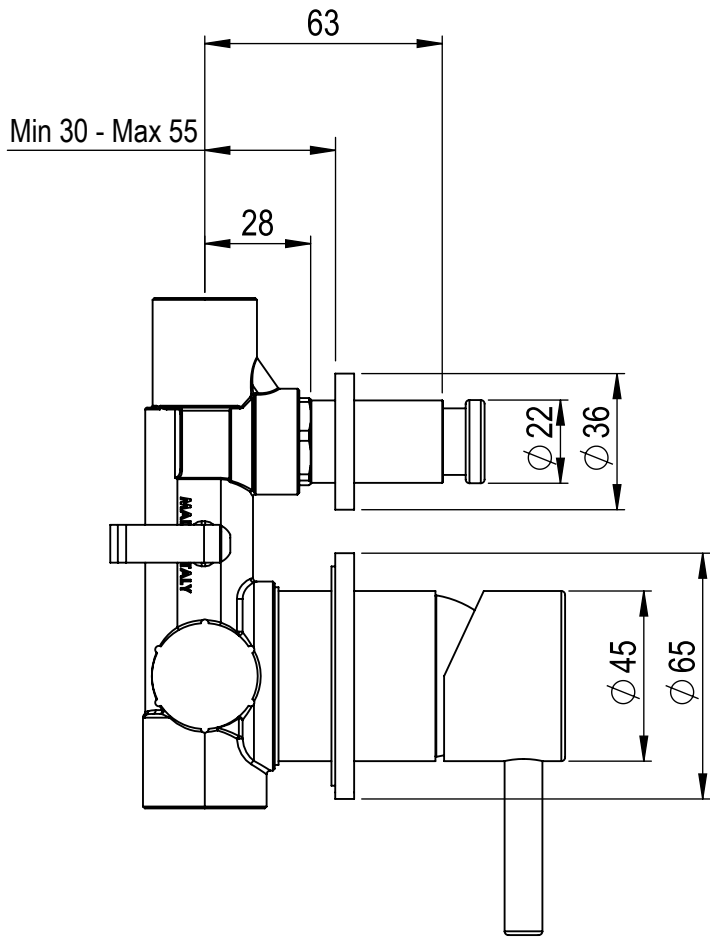

 **MASTELLO**[®]
Passion for bathrooms

0061208MS

Braccio doccia a soffitto cm 20

 **MASTELLO**[®]
Passion for bathrooms

0061208MS

Braccio doccia a soffitto cm 20

 **MASTELLO**[®]
Passion for bathrooms

0031069MS

Presca acqua 1/2x1/2 con supp.doccia

 **MASTELLO**[®]
Passion for bathrooms

0141064MS

Doccetta monogetto

 **MASTELLO**[®]
Passion for bathrooms

0141064MS

Doccetta monogetto

 **MASTELLO**[®]
Passion for bathrooms

0061064MS

Doccetta monogetto