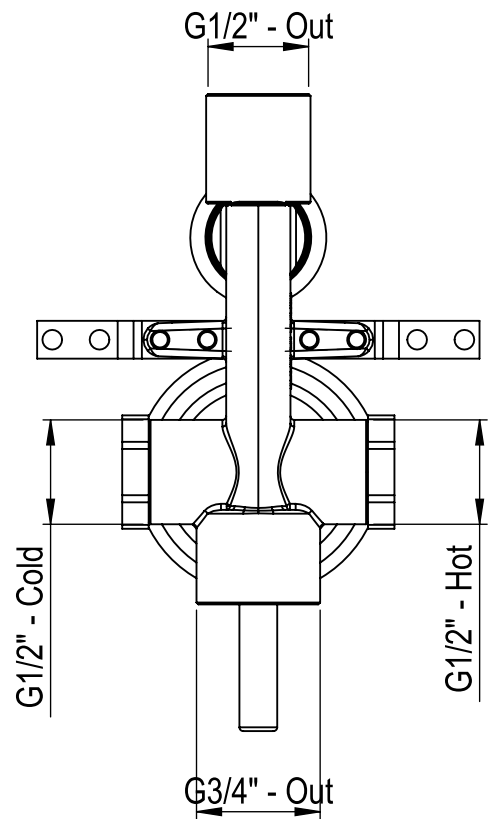

 **MASTELLO**[®]
Passion for bathrooms

0061208MS

Braccio doccia a soffitto cm 20

 **MASTELLO**[®]
Passion for bathrooms

0061208MS

Braccio doccia a soffitto cm 20

 **MASTELLO**[®]
Passion for bathrooms

0031069MS

Presca acqua 1/2x1/2 con supp.doccia

 **MASTELLO**[®]
Passion for bathrooms

0141064MS

Doccetta monogetto

 **MASTELLO**[®]
Passion for bathrooms

0141064MS

Doccetta monogetto

 **MASTELLO**[®]
Passion for bathrooms

0061064MS

Doccetta monogetto