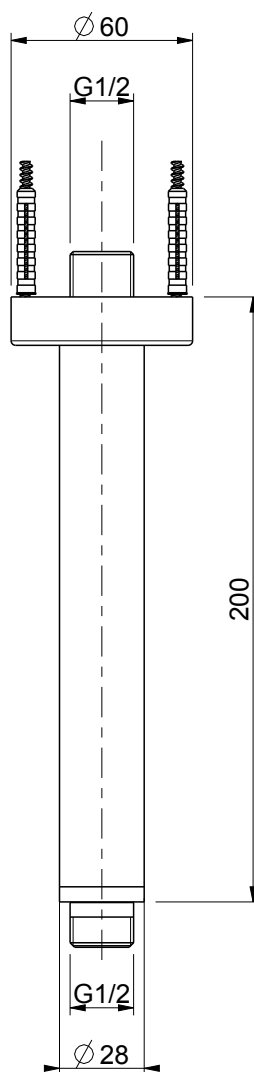

 **MASTELLO**[®]
Passion for bathrooms

0061208MS

Braccio doccia a soffitto cm 20

 **MASTELLO**[®]
Passion for bathrooms

0061208MS

Braccio doccia a soffitto cm 20

 **MASTELLO**[®]
Passion for bathrooms

0031069MS

Presca acqua 1/2x1/2 con supp.doccia

 **MASTELLO**[®]
Passion for bathrooms

0141064MS

Doccetta monogetto

 **MASTELLO**[®]
Passion for bathrooms

0141064MS

Doccetta monogetto

 **MASTELLO**[®]
Passion for bathrooms

0061064MS

Doccetta monogetto