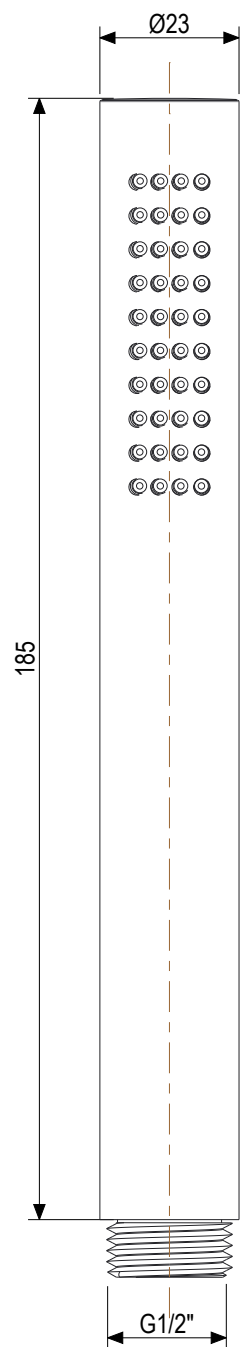

 **MASTELLO**[®]
Passion for bathrooms

0061208MS

Braccio doccia a soffitto cm 20

 **MASTELLO**[®]
Passion for bathrooms

0061208MS

Braccio doccia a soffitto cm 20

 **MASTELLO**[®]
Passion for bathrooms

0031069MS

Presca acqua 1/2x1/2 con supp.doccia

 **MASTELLO**[®]
Passion for bathrooms

0141064MS

Doccetta monogetto

 **MASTELLO**[®]
Passion for bathrooms

0141064MS

Doccetta monogetto

 **MASTELLO**[®]
Passion for bathrooms

0061064MS

Doccetta monogetto