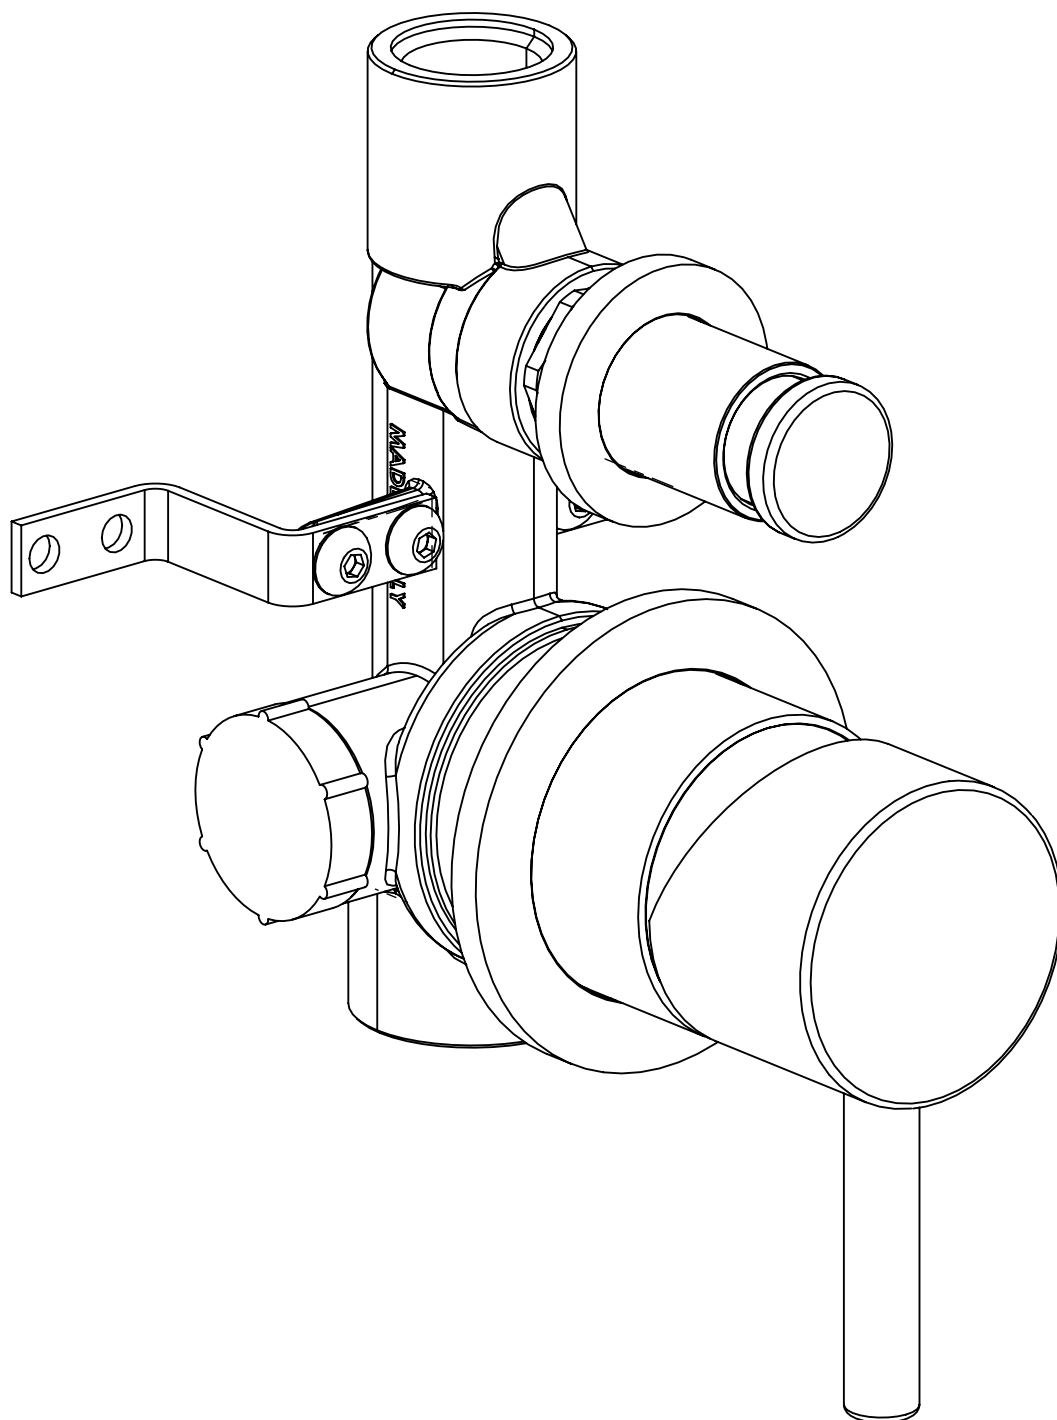

 **MASTELLO**[®]
Passion for bathrooms

0061208MS

Braccio doccia a soffitto cm 20

 **MASTELLO**[®]
Passion for bathrooms

0061208MS

Braccio doccia a soffitto cm 20

 **MASTELLO**[®]
Passion for bathrooms

0031069MS

Presca acqua 1/2x1/2 con supp.doccia

 **MASTELLO**[®]
Passion for bathrooms

0141064MS

Doccetta monogetto

 **MASTELLO**[®]
Passion for bathrooms

0141064MS

Doccetta monogetto

 **MASTELLO**[®]
Passion for bathrooms

0061064MS

Doccetta monogetto