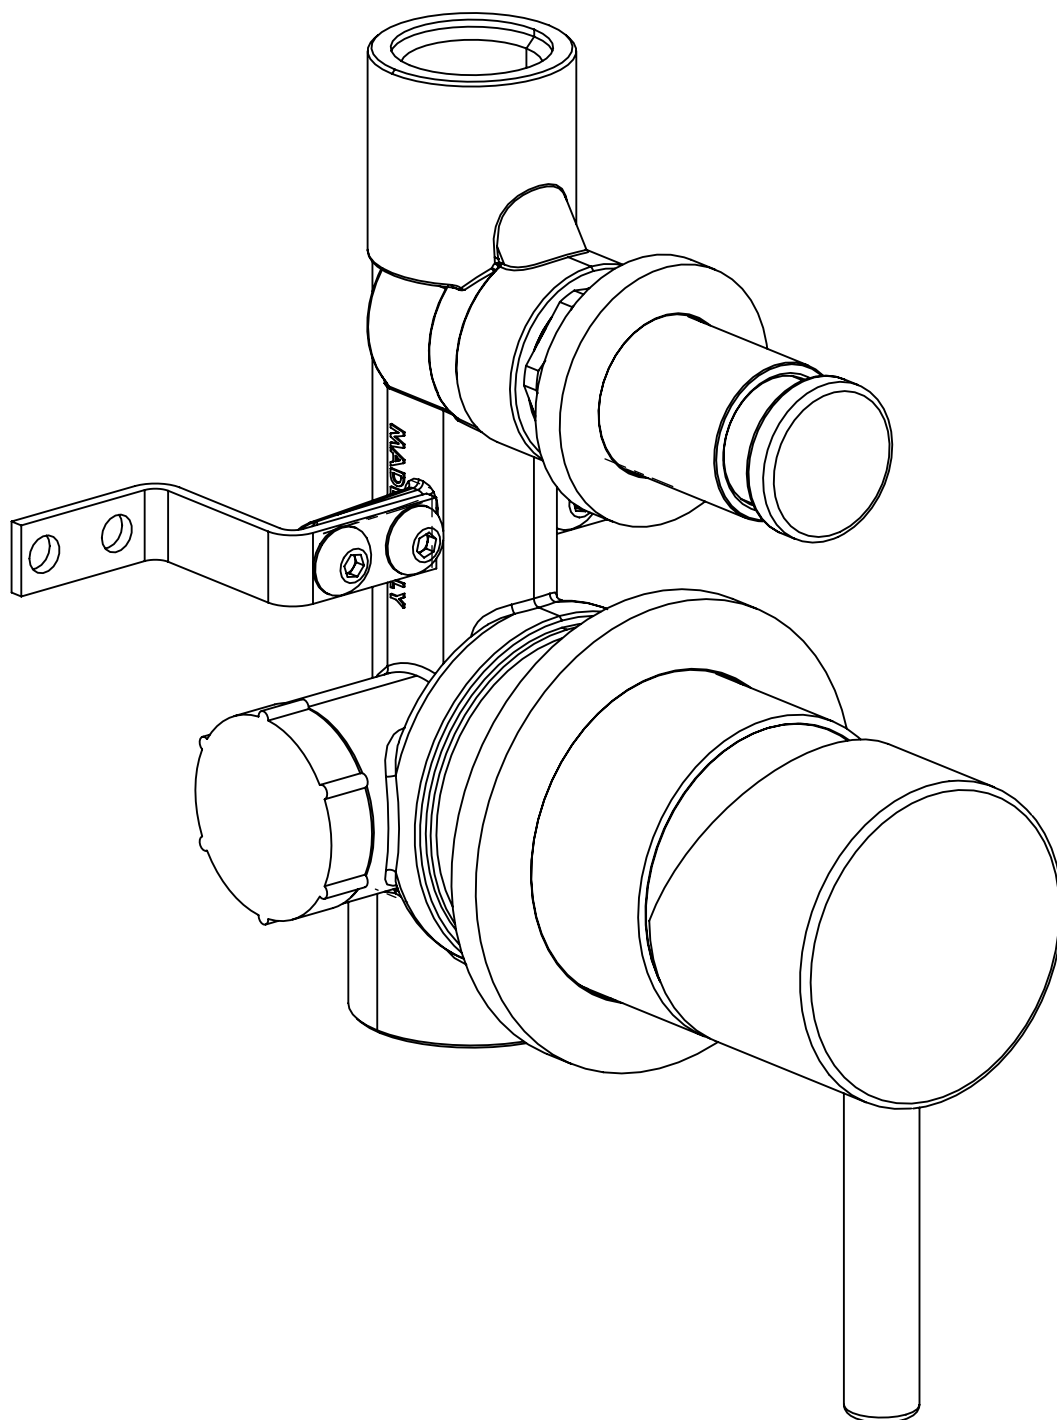

 **MASTELLO**<sup>®</sup>  
Passion for bathrooms

**0061208MS**

**Braccio doccia a soffitto cm 20**

 **MASTELLO**<sup>®</sup>  
Passion for bathrooms

**0260072MS**

Soffione doccia tondo Ø200 Aisi316L

 **MASTELLO**<sup>®</sup>  
Passion for bathrooms

**0031045MS**

Asta saliscendi Ø18 L.960

 **MASTELLO**<sup>®</sup>  
Passion for bathrooms

**0031068MS**

**Pres a acqua con supporto doccia**

 **MASTELLO**<sup>®</sup>  
Passion for bathrooms

**0061064MS**

Doccetta monogetto