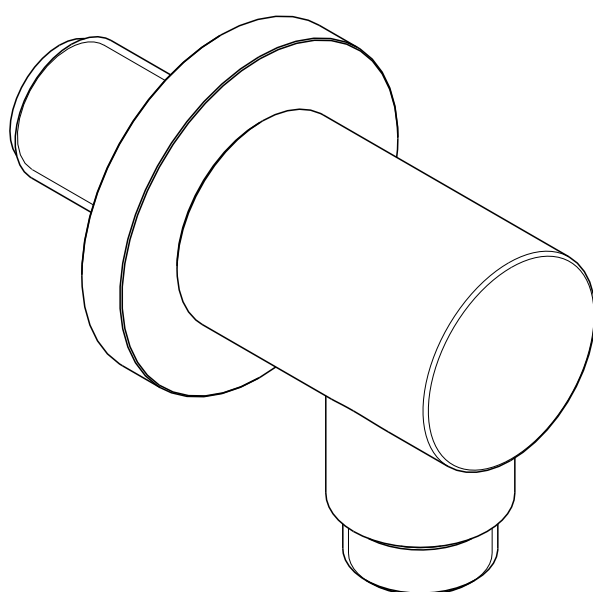

 **MASTELLO**<sup>®</sup>  
Passion for bathrooms

**0061208MS**

**Braccio doccia a soffitto cm 20**

 **MASTELLO**<sup>®</sup>  
Passion for bathrooms

**0260072MS**

Soffione doccia tondo Ø200 Aisi316L

 **MASTELLO**<sup>®</sup>  
Passion for bathrooms

**0031045MS**

Asta saliscendi Ø18 L.960

 **MASTELLO**<sup>®</sup>  
Passion for bathrooms

**0031068MS**

**Pres a acqua con supporto doccia**

 **MASTELLO**<sup>®</sup>  
Passion for bathrooms

**0061064MS**

Doccetta monogetto