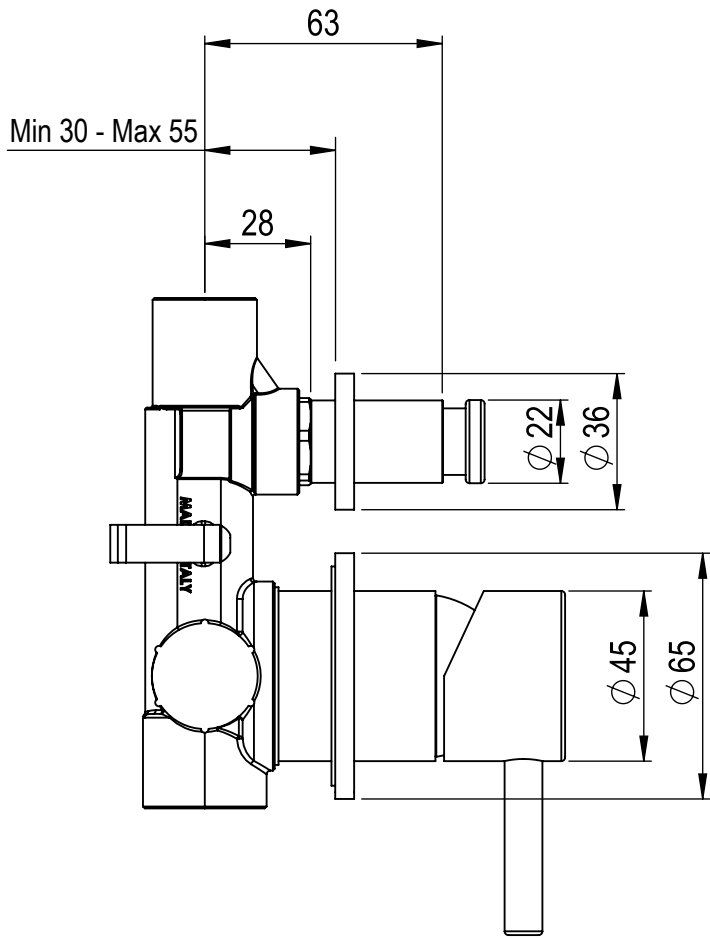

 **MASTELLO**<sup>®</sup>  
Passion for bathrooms

**0061208MS**

**Braccio doccia a soffitto cm 20**

 **MASTELLO**<sup>®</sup>  
Passion for bathrooms

**0260072MS**

Soffione doccia tondo Ø200 Aisi316L

 **MASTELLO**<sup>®</sup>  
Passion for bathrooms

**0031045MS**

Asta saliscendi Ø18 L.960

 **MASTELLO**<sup>®</sup>  
Passion for bathrooms

**0031068MS**

**Pres a acqua con supporto doccia**

 **MASTELLO**<sup>®</sup>  
Passion for bathrooms

**0061064MS**

Doccetta monogetto

 **MASTELLO**<sup>®</sup>  
Passion for bathrooms

**0141064MS**

Doccetta monogetto

 **MASTELLO**<sup>®</sup>  
Passion for bathrooms

**0141064MS**

Doccetta monogetto