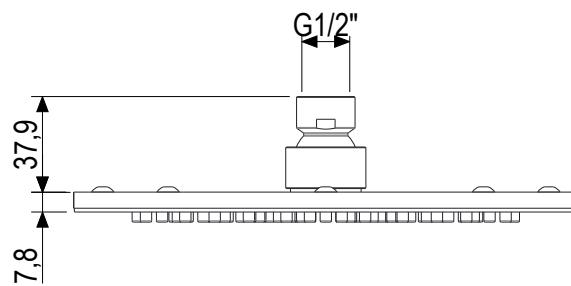

 **MASTELLO**<sup>®</sup>  
Passion for bathrooms

**0061208MS**

**Braccio doccia a soffitto cm 20**

 **MASTELLO**<sup>®</sup>  
Passion for bathrooms

**0260072MS**

Soffione doccia tondo Ø200 Aisi316L

 **MASTELLO**<sup>®</sup>  
Passion for bathrooms

**0031045MS**

Asta saliscendi Ø18 L.960

 **MASTELLO**<sup>®</sup>  
Passion for bathrooms

**0031068MS**

**Pres a acqua con supporto doccia**

 **MASTELLO**<sup>®</sup>  
Passion for bathrooms

**0061064MS**

Doccetta monogetto