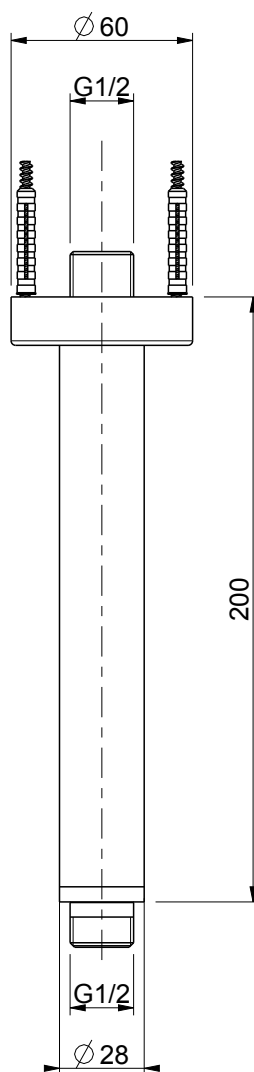

 **MASTELLO**<sup>®</sup>  
Passion for bathrooms

**0061208MS**

**Braccio doccia a soffitto cm 20**

 **MASTELLO**<sup>®</sup>  
Passion for bathrooms

**0260072MS**

Soffione doccia tondo Ø200 Aisi316L

 **MASTELLO**<sup>®</sup>  
Passion for bathrooms

**0031045MS**

Asta saliscendi Ø18 L.960

 **MASTELLO**<sup>®</sup>  
Passion for bathrooms

**0031068MS**

**Pres a acqua con supporto doccia**

 **MASTELLO**<sup>®</sup>  
Passion for bathrooms

**0061064MS**

Doccetta monogetto