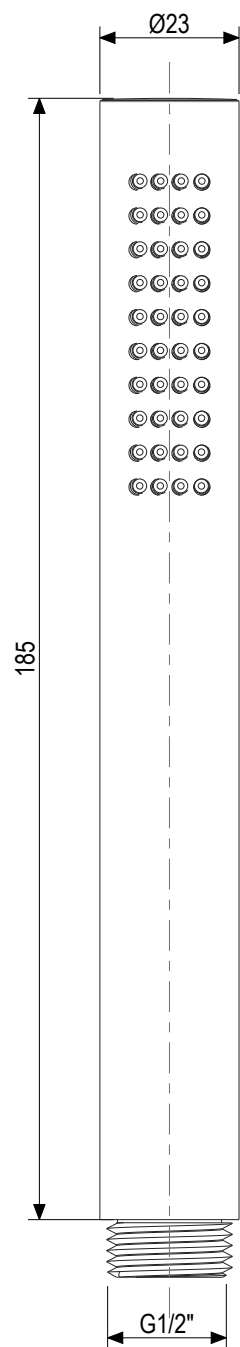

MASTELLO®
Passion for bathrooms

0141064MS

Doccetta monogetto