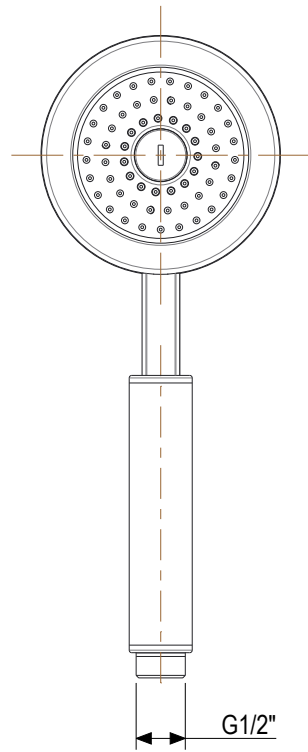

 **MASTELLO**<sup>®</sup>  
Passion for bathrooms

**0061208MS**

**Braccio doccia a soffitto cm 20**

 **MASTELLO**<sup>®</sup>  
Passion for bathrooms

**0260072MS**

Soffione doccia tondo Ø200 Aisi316L

 **MASTELLO**<sup>®</sup>  
Passion for bathrooms

**0031045MS**

Asta saliscendi Ø18 L.960

 **MASTELLO**<sup>®</sup>  
Passion for bathrooms

**0031068MS**

**Pres a acqua con supporto doccia**

 **MASTELLO**<sup>®</sup>  
Passion for bathrooms

**0061064MS**

Doccetta monogetto

 **MASTELLO**<sup>®</sup>  
Passion for bathrooms

**0141064MS**

Doccetta monogetto

 **MASTELLO**<sup>®</sup>  
Passion for bathrooms

**0141064MS**

Doccetta monogetto