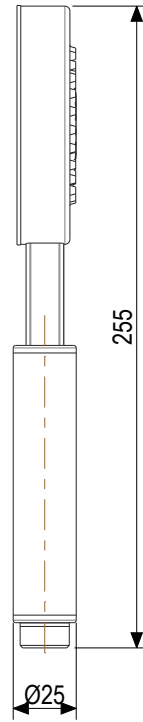

 **MASTELLO**<sup>®</sup>  
Passion for bathrooms

**0061208MS**

**Braccio doccia a soffitto cm 20**

 **MASTELLO**<sup>®</sup>  
Passion for bathrooms

**0260072MS**

Soffione doccia tondo Ø200 Aisi316L

 **MASTELLO**<sup>®</sup>  
Passion for bathrooms

**0031045MS**

Asta saliscendi Ø18 L.960

 **MASTELLO**<sup>®</sup>  
Passion for bathrooms

**0031068MS**

**Pres a acqua con supporto doccia**

 **MASTELLO**<sup>®</sup>  
Passion for bathrooms

**0061064MS**

Doccetta monogetto