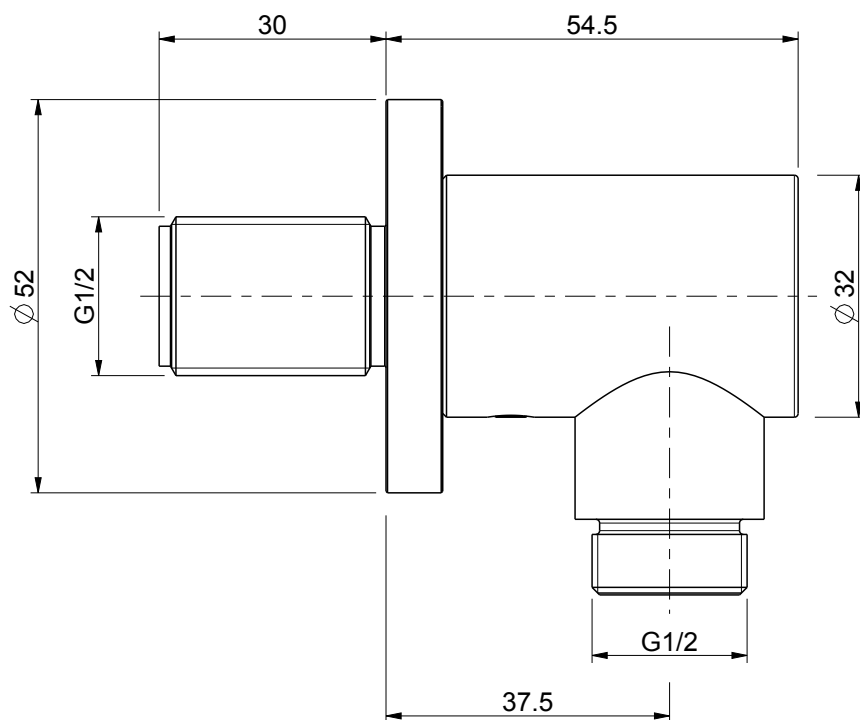

 **MASTELLO**<sup>®</sup>  
Passion for bathrooms

**0061208MS**

**Braccio doccia a soffitto cm 20**

 **MASTELLO**<sup>®</sup>  
Passion for bathrooms

**0260072MS**

Soffione doccia tondo Ø200 Aisi316L

 **MASTELLO**<sup>®</sup>  
Passion for bathrooms

**0031045MS**

Asta saliscendi Ø18 L.960

 **MASTELLO**<sup>®</sup>  
Passion for bathrooms

**0031068MS**

**Pres a acqua con supporto doccia**

 **MASTELLO**<sup>®</sup>  
Passion for bathrooms

**0061064MS**

Doccetta monogetto