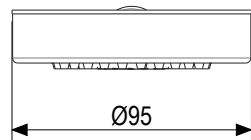

 **MASTELLO**<sup>®</sup>  
Passion for bathrooms

**0061208MS**

**Braccio doccia a soffitto cm 20**

 **MASTELLO**<sup>®</sup>  
Passion for bathrooms

**0260072MS**

Soffione doccia tondo Ø200 Aisi316L

 **MASTELLO**<sup>®</sup>  
Passion for bathrooms

**0031045MS**

Asta saliscendi Ø18 L.960

 **MASTELLO**<sup>®</sup>  
Passion for bathrooms

**0031068MS**

**Pres a acqua con supporto doccia**

 **MASTELLO**<sup>®</sup>  
Passion for bathrooms

**0061064MS**

Doccetta monogetto