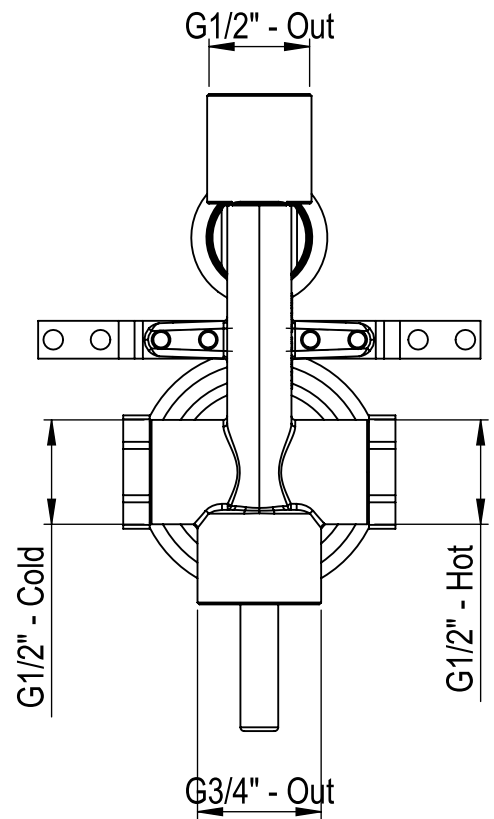

 **MASTELLO**<sup>®</sup>  
Passion for bathrooms

**0061208MS**

**Braccio doccia a soffitto cm 20**

 **MASTELLO**<sup>®</sup>  
Passion for bathrooms

**0260072MS**

Soffione doccia tondo Ø200 Aisi316L

 **MASTELLO**<sup>®</sup>  
Passion for bathrooms

**0031045MS**

Asta saliscendi Ø18 L.960

 **MASTELLO**<sup>®</sup>  
Passion for bathrooms

**0031068MS**

**Pres a acqua con supporto doccia**

 **MASTELLO**<sup>®</sup>  
Passion for bathrooms

**0061064MS**

Doccetta monogetto