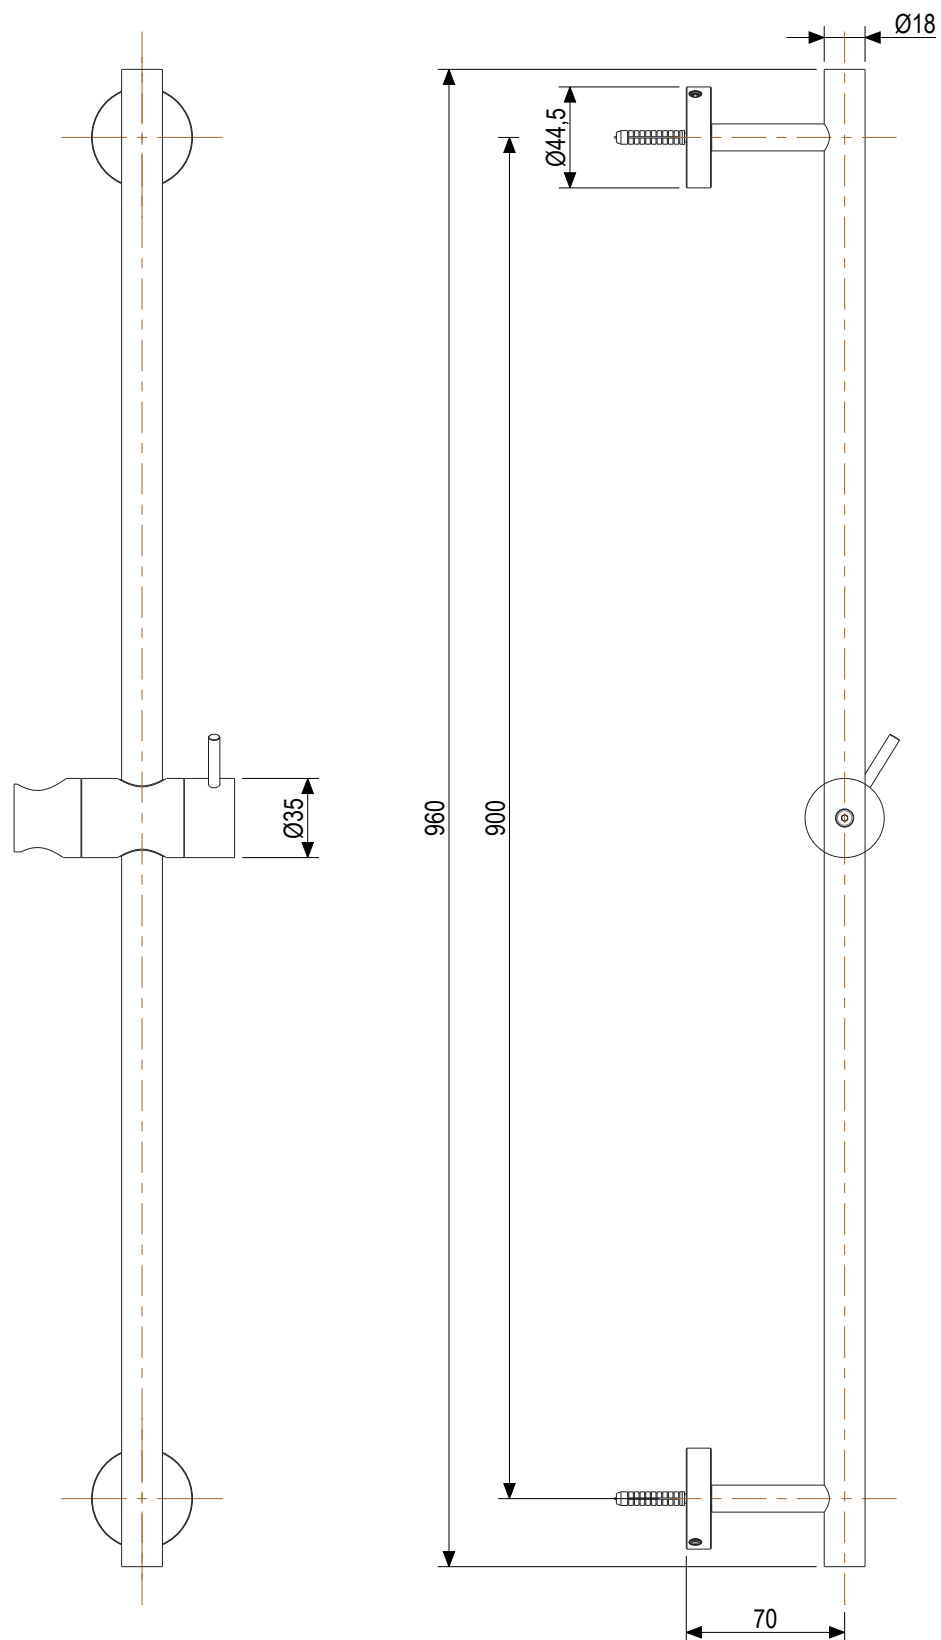

 **MASTELLO**<sup>®</sup>  
Passion for bathrooms

**0061208MS**

**Braccio doccia a soffitto cm 20**

 **MASTELLO**<sup>®</sup>  
Passion for bathrooms

**0260072MS**

Soffione doccia tondo Ø200 Aisi316L

 **MASTELLO**<sup>®</sup>  
Passion for bathrooms

**0031045MS**

Asta saliscendi Ø18 L.960

 **MASTELLO**<sup>®</sup>  
Passion for bathrooms

**0031068MS**

**Pres a acqua con supporto doccia**

 **MASTELLO**<sup>®</sup>  
Passion for bathrooms

**0061064MS**

Doccetta monogetto

 **MASTELLO**<sup>®</sup>  
Passion for bathrooms

**0141064MS**

Doccetta monogetto

 **MASTELLO**<sup>®</sup>  
Passion for bathrooms

**0141064MS**

Doccetta monogetto