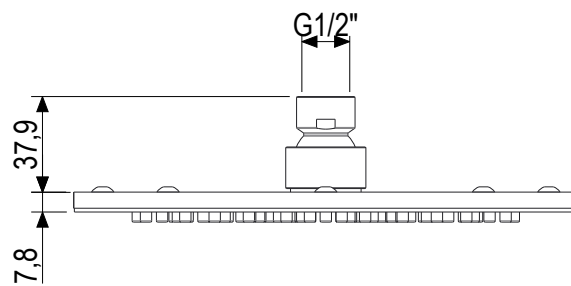

 **MASTELLO**<sup>®</sup>  
Passion for bathrooms

**0061208MS**

**Braccio doccia a soffitto cm 20**

 **MASTELLO**<sup>®</sup>  
Passion for bathrooms

**0260072MS**

Soffione doccia tondo Ø200 Aisi316L

 **MASTELLO**<sup>®</sup>  
Passion for bathrooms

**0031069MS**

Pres a acqua 1/2x1/2 con supp.doccia

 **MASTELLO**<sup>®</sup>  
Passion for bathrooms

**0141064MS**

Doccetta monogetto

 **MASTELLO**<sup>®</sup>  
Passion for bathrooms

**0141064MS**

Doccetta monogetto