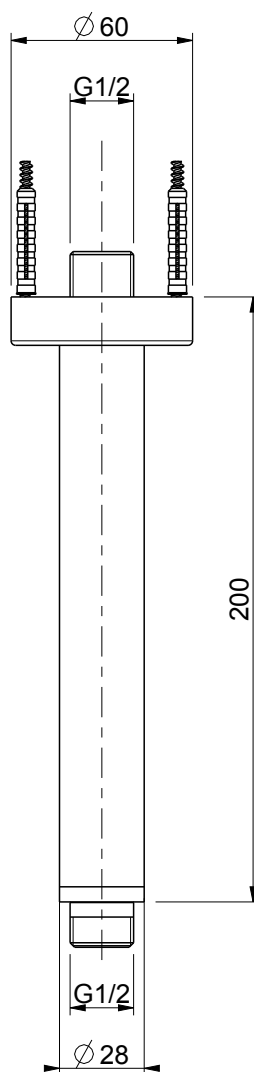

 **MASTELLO**<sup>®</sup>  
Passion for bathrooms

**0061208MS**

**Braccio doccia a soffitto cm 20**

 **MASTELLO**<sup>®</sup>  
Passion for bathrooms

**0260072MS**

Soffione doccia tondo Ø200 Aisi316L

 **MASTELLO**<sup>®</sup>  
Passion for bathrooms

**0031069MS**

Pres a acqua 1/2x1/2 con supp.doccia

 **MASTELLO**<sup>®</sup>  
Passion for bathrooms

**0141064MS**

Doccetta monogetto

 **MASTELLO**<sup>®</sup>  
Passion for bathrooms

**0141064MS**

Doccetta monogetto