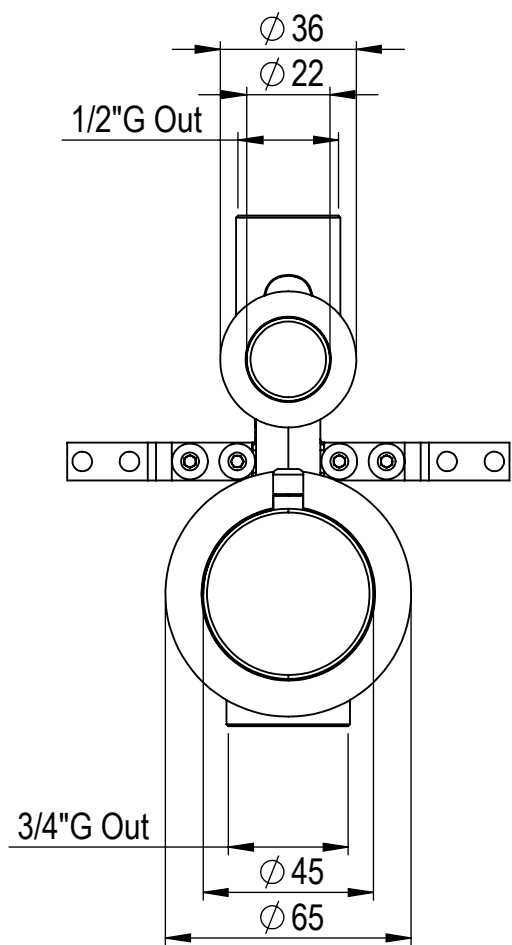

 **MASTELLO**<sup>®</sup>  
Passion for bathrooms

**0061208MS**

**Braccio doccia a soffitto cm 20**

 **MASTELLO**<sup>®</sup>  
Passion for bathrooms

**0260072MS**

Soffione doccia tondo Ø200 Aisi316L

 **MASTELLO**<sup>®</sup>  
Passion for bathrooms

**0031069MS**

Pres a acqua 1/2x1/2 con supp.doccia

 **MASTELLO**<sup>®</sup>  
Passion for bathrooms

**0141064MS**

Doccetta monogetto

 **MASTELLO**<sup>®</sup>  
Passion for bathrooms

**0141064MS**

Doccetta monogetto

 **MASTELLO**<sup>®</sup>  
Passion for bathrooms

**0061064MS**

Doccetta monogetto