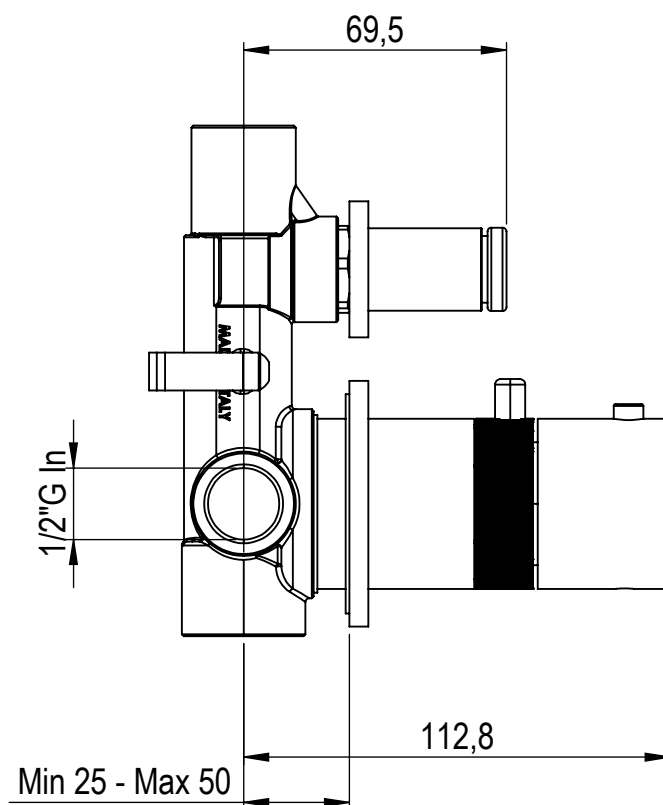

 **MASTELLO**<sup>®</sup>  
Passion for bathrooms

**0061208MS**

**Braccio doccia a soffitto cm 20**

 **MASTELLO**<sup>®</sup>  
Passion for bathrooms

**0260072MS**

Soffione doccia tondo Ø200 Aisi316L

 **MASTELLO**<sup>®</sup>  
Passion for bathrooms

**0031069MS**

Pres a acqua 1/2x1/2 con supp.doccia

 **MASTELLO**<sup>®</sup>  
Passion for bathrooms

**0141064MS**

Doccetta monogetto

 **MASTELLO**<sup>®</sup>  
Passion for bathrooms

**0141064MS**

Doccetta monogetto

 **MASTELLO**<sup>®</sup>  
Passion for bathrooms

**0061064MS**

Doccetta monogetto