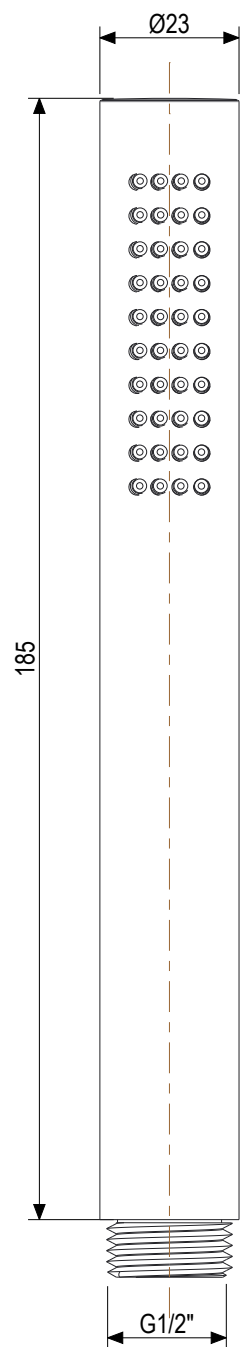

 **MASTELLO**<sup>®</sup>  
Passion for bathrooms

**0061208MS**

**Braccio doccia a soffitto cm 20**

 **MASTELLO**<sup>®</sup>  
Passion for bathrooms

**0260072MS**

Soffione doccia tondo Ø200 Aisi316L

 **MASTELLO**<sup>®</sup>  
Passion for bathrooms

**0031069MS**

Pres a acqua 1/2x1/2 con supp.doccia

 **MASTELLO**<sup>®</sup>  
Passion for bathrooms

**0141064MS**

Doccetta monogetto

 **MASTELLO**<sup>®</sup>  
Passion for bathrooms

**0141064MS**

Doccetta monogetto

 **MASTELLO**<sup>®</sup>  
Passion for bathrooms

**0061064MS**

Doccetta monogetto