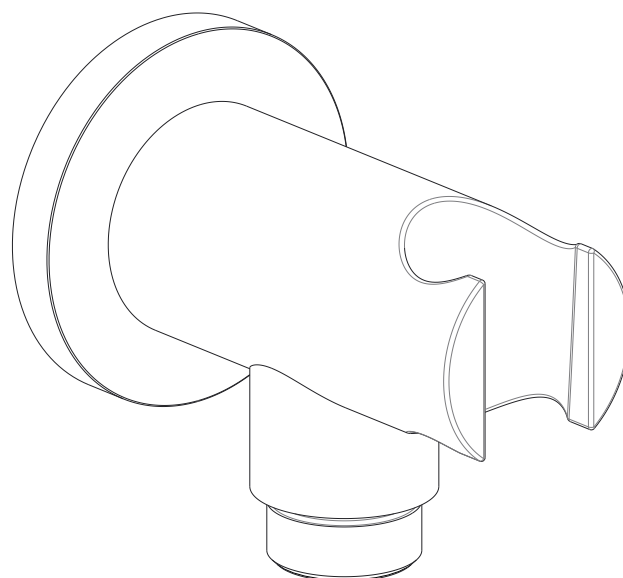

 **MASTELLO**<sup>®</sup>  
Passion for bathrooms

**0061208MS**

**Braccio doccia a soffitto cm 20**

 **MASTELLO**<sup>®</sup>  
Passion for bathrooms

**0260072MS**

Soffione doccia tondo Ø200 Aisi316L

 **MASTELLO**<sup>®</sup>  
Passion for bathrooms

**0031069MS**

Pres a acqua 1/2x1/2 con supp.doccia

 **MASTELLO**<sup>®</sup>  
Passion for bathrooms

**0141064MS**

Doccetta monogetto

 **MASTELLO**<sup>®</sup>  
Passion for bathrooms

**0141064MS**

Doccetta monogetto

 **MASTELLO**<sup>®</sup>  
Passion for bathrooms

**0061064MS**

Doccetta monogetto