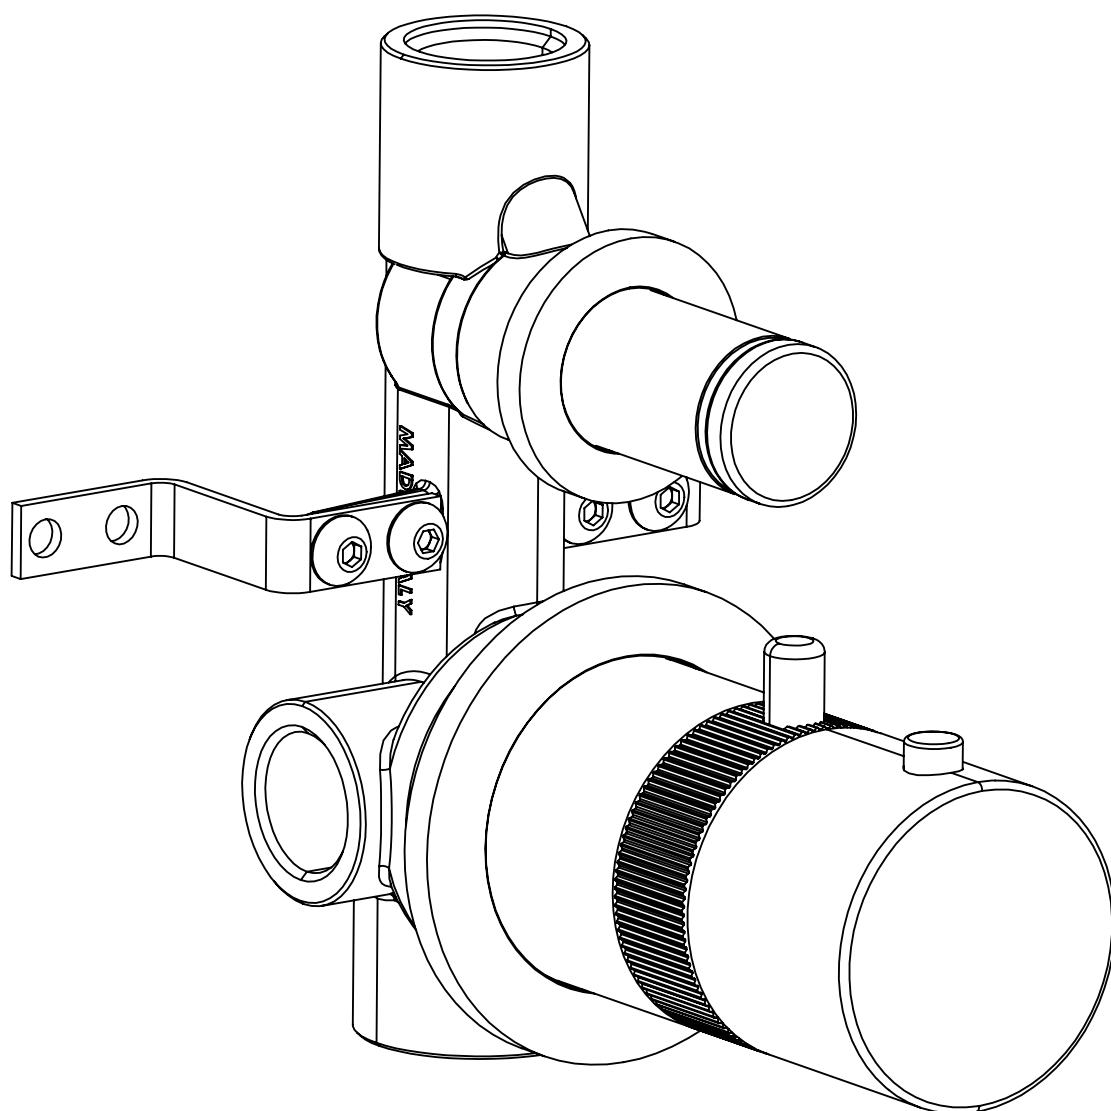

 **MASTELLO**<sup>®</sup>  
Passion for bathrooms

**0061208MS**

**Braccio doccia a soffitto cm 20**

 **MASTELLO**<sup>®</sup>  
Passion for bathrooms

**0260072MS**

Soffione doccia tondo Ø200 Aisi316L

 **MASTELLO**<sup>®</sup>  
Passion for bathrooms

**0031069MS**

Pres a acqua 1/2x1/2 con supp.doccia

 **MASTELLO**<sup>®</sup>  
Passion for bathrooms

**0141064MS**

Doccetta monogetto

 **MASTELLO**<sup>®</sup>  
Passion for bathrooms

**0141064MS**

Doccetta monogetto

 **MASTELLO**<sup>®</sup>  
Passion for bathrooms

**0061064MS**

Doccetta monogetto