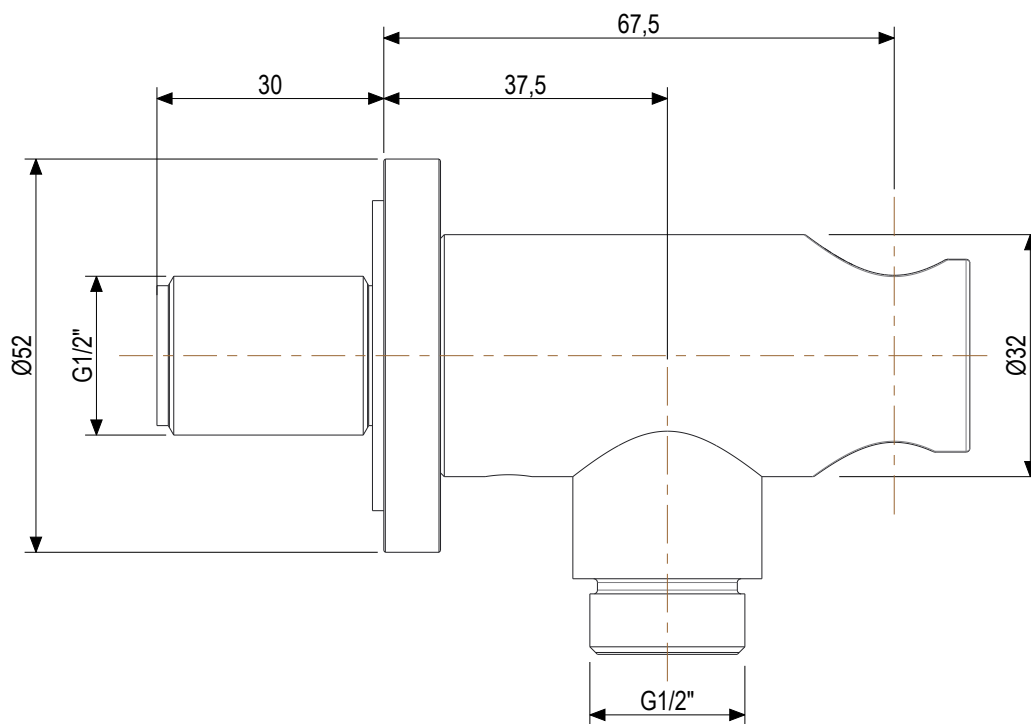

 **MASTELLO**<sup>®</sup>  
Passion for bathrooms

**0061208MS**

**Braccio doccia a soffitto cm 20**

 **MASTELLO**<sup>®</sup>  
Passion for bathrooms

**0260072MS**

Soffione doccia tondo Ø200 Aisi316L

 **MASTELLO**<sup>®</sup>  
Passion for bathrooms

**0031069MS**

Pres a acqua 1/2x1/2 con supp.doccia

 **MASTELLO**<sup>®</sup>  
Passion for bathrooms

**0141064MS**

Doccetta monogetto

 **MASTELLO**<sup>®</sup>  
Passion for bathrooms

**0141064MS**

Doccetta monogetto