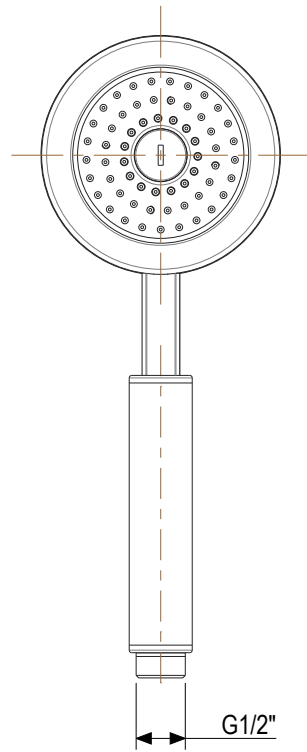

 **MASTELLO**[®]
Passion for bathrooms

0061208MS

Braccio doccia a soffitto cm 20

 **MASTELLO**[®]
Passion for bathrooms

0260072MS

Soffione doccia tondo Ø200 Aisi316L

 **MASTELLO**[®]
Passion for bathrooms

0031045MS

Asta saliscendi Ø18 L.960

0031045MS

Asta saliscendi $\varnothing 18$ L.960

 **MASTELLO®**
Passion for bathrooms

0031068MS

Presca acqua con supporto doccia

 **MASTELLO**[®]
Passion for bathrooms

0061064MS

Doccetta monogetto

 **MASTELLO**[®]
Passion for bathrooms

0141064MS

Doccetta monogetto

 **MASTELLO**[®]
Passion for bathrooms

0141064MS

Doccetta monogetto