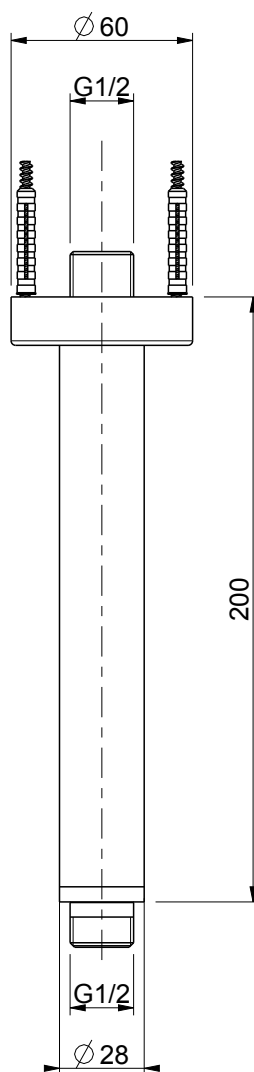

 **MASTELLO**[®]
Passion for bathrooms

0061208MS

Braccio doccia a soffitto cm 20

 **MASTELLO**[®]
Passion for bathrooms

0260072MS

Soffione doccia tondo Ø200 Aisi316L

 **MASTELLO**[®]
Passion for bathrooms

0031045MS

Asta saliscendi Ø18 L.960

0031045MS

Asta saliscendi $\varnothing 18$ L.960

 **MASTELLO®**
Passion for bathrooms

0031068MS

Presca acqua con supporto doccia

 **MASTELLO**[®]
Passion for bathrooms

0061064MS