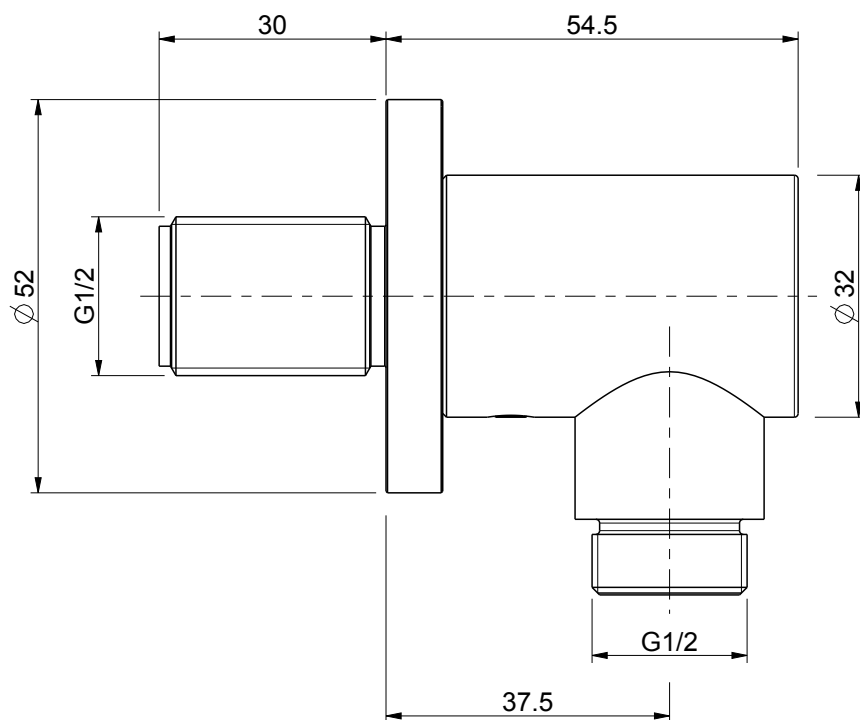

 **MASTELLO**[®]
Passion for bathrooms

0061208MS

Braccio doccia a soffitto cm 20

 **MASTELLO**[®]
Passion for bathrooms

0260072MS

Soffione doccia tondo Ø200 Aisi316L

 **MASTELLO**[®]
Passion for bathrooms

0031045MS

Asta saliscendi Ø18 L.960

0031045MS

Asta saliscendi $\varnothing 18$ L.960

 **MASTELLO®**
Passion for bathrooms

0031068MS

Presca acqua con supporto doccia

 **MASTELLO**[®]
Passion for bathrooms

0061064MS