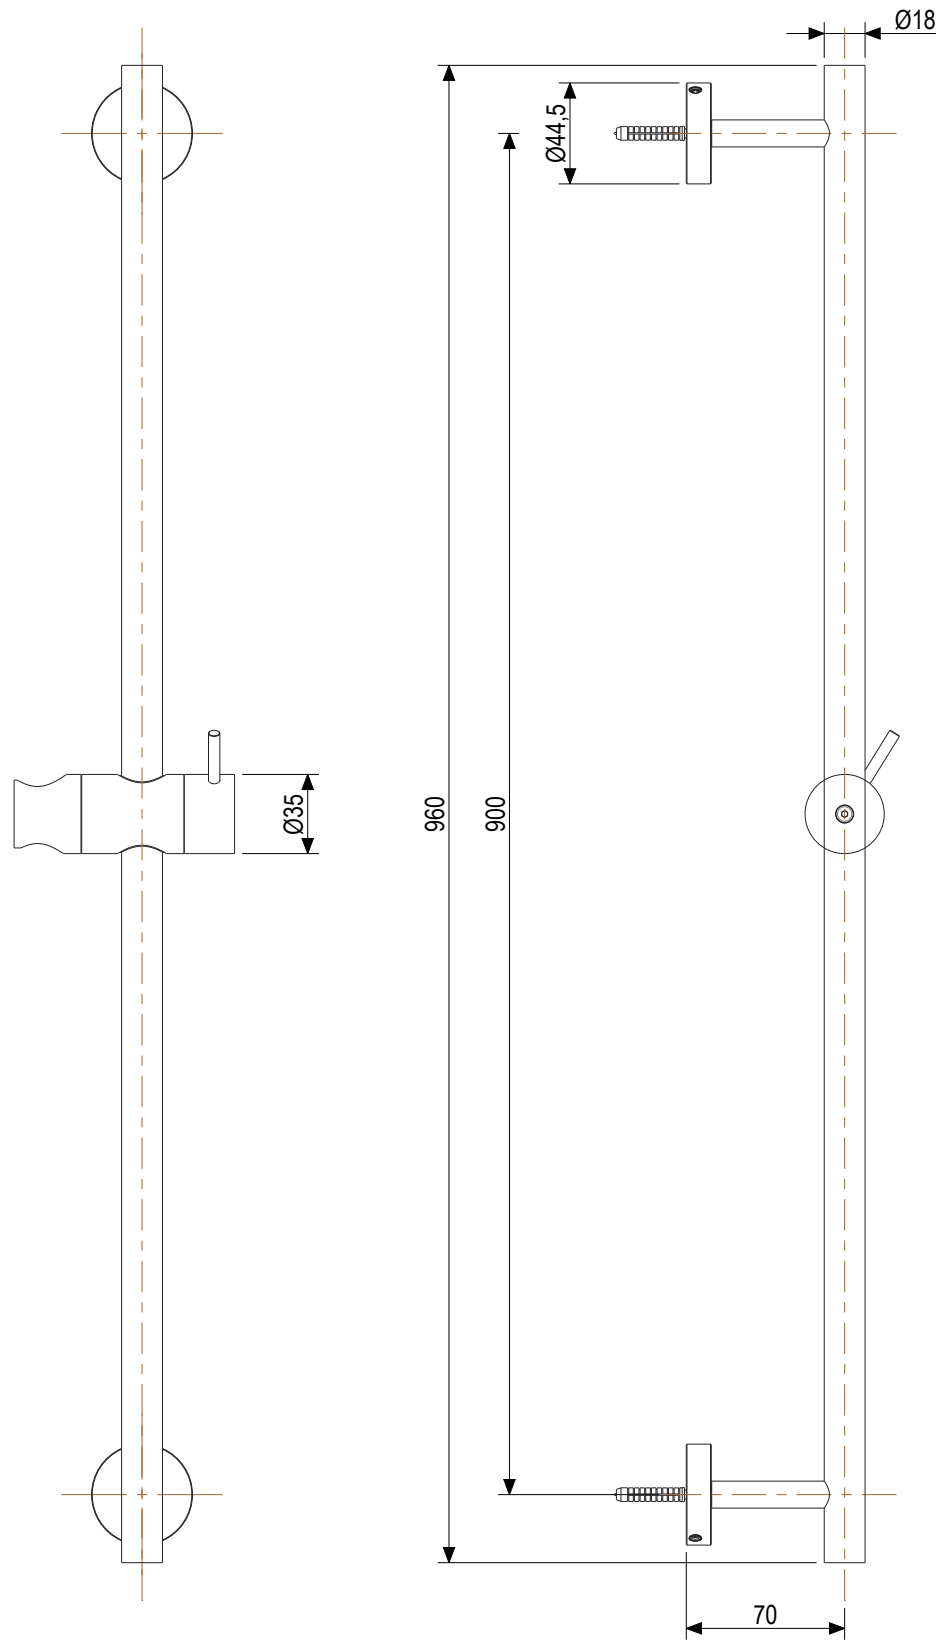

 **MASTELLO**[®]
Passion for bathrooms

0061208MS

Braccio doccia a soffitto cm 20

 **MASTELLO**[®]
Passion for bathrooms

0260072MS

Soffione doccia tondo Ø200 Aisi316L

 **MASTELLO**[®]
Passion for bathrooms

0031045MS

Asta saliscendi Ø18 L.960

0031045MS

Asta saliscendi $\varnothing 18$ L.960

 **MASTELLO®**
Passion for bathrooms

0031068MS

Presca acqua con supporto doccia

 **MASTELLO**[®]
Passion for bathrooms

0061064MS

Doccetta monogetto

 **MASTELLO**[®]
Passion for bathrooms

0141064MS

Doccetta monogetto

 **MASTELLO**[®]
Passion for bathrooms

0141064MS

Doccetta monogetto