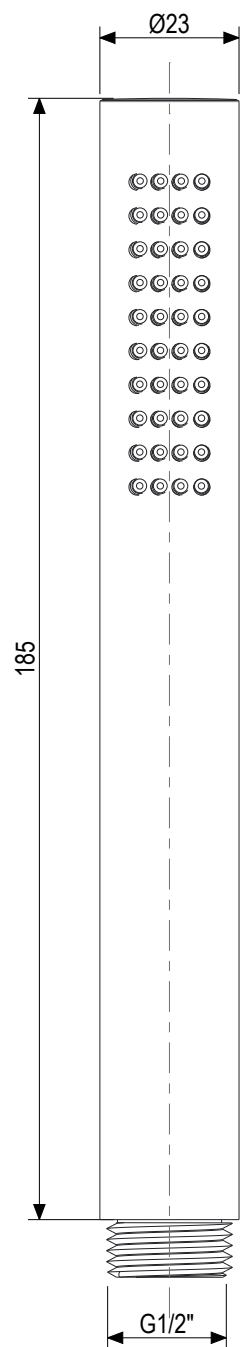

 **MASTELLO**[®]
Passion for bathrooms

0061208MS

Braccio doccia a soffitto cm 20

 **MASTELLO**[®]
Passion for bathrooms

0260072MS

Soffione doccia tondo Ø200 Aisi316L

 **MASTELLO**[®]
Passion for bathrooms

0031045MS

Asta saliscendi Ø18 L.960

0031045MS

Asta saliscendi $\varnothing 18$ L.960

 **MASTELLO®**
Passion for bathrooms

0031068MS

Presca acqua con supporto doccia

 **MASTELLO**[®]
Passion for bathrooms

0061064MS

Doccetta monogetto

 **MASTELLO**[®]
Passion for bathrooms

0141064MS

Doccetta monogetto

 **MASTELLO**[®]
Passion for bathrooms

0141064MS

Doccetta monogetto