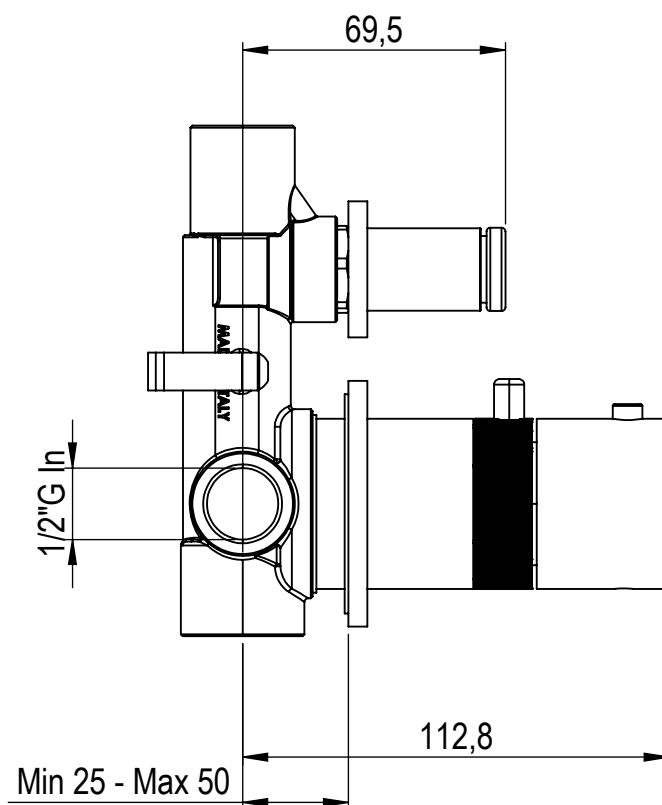

 **MASTELLO**[®]
Passion for bathrooms

0061208MS

Braccio doccia a soffitto cm 20

 **MASTELLO**[®]
Passion for bathrooms

0260072MS

Soffione doccia tondo Ø200 Aisi316L

 **MASTELLO**[®]
Passion for bathrooms

0031045MS

Asta saliscendi Ø18 L.960

0031045MS

Asta saliscendi $\varnothing 18$ L.960

 **MASTELLO®**
Passion for bathrooms

0031068MS

Presca acqua con supporto doccia

 **MASTELLO**[®]
Passion for bathrooms

0061064MS

Doccetta monogetto

 **MASTELLO**[®]
Passion for bathrooms

0141064MS

Doccetta monogetto

 **MASTELLO**[®]
Passion for bathrooms

0141064MS

Doccetta monogetto