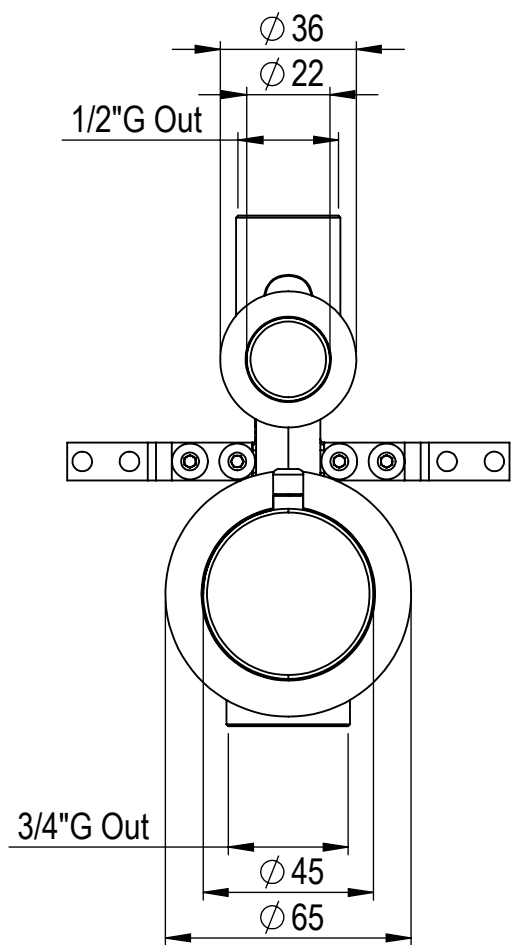

 **MASTELLO**[®]
Passion for bathrooms

0061208MS

Braccio doccia a soffitto cm 20

 **MASTELLO**[®]
Passion for bathrooms

0260072MS

Soffione doccia tondo Ø200 Aisi316L

 **MASTELLO**[®]
Passion for bathrooms

0031045MS

Asta saliscendi Ø18 L.960

0031045MS

Asta saliscendi $\varnothing 18$ L.960

 **MASTELLO®**
Passion for bathrooms

0031068MS

Presca acqua con supporto doccia

 **MASTELLO**[®]
Passion for bathrooms

0061064MS

Doccetta monogetto

 **MASTELLO**[®]
Passion for bathrooms

0141064MS

Doccetta monogetto

 **MASTELLO**[®]
Passion for bathrooms

0141064MS

Doccetta monogetto