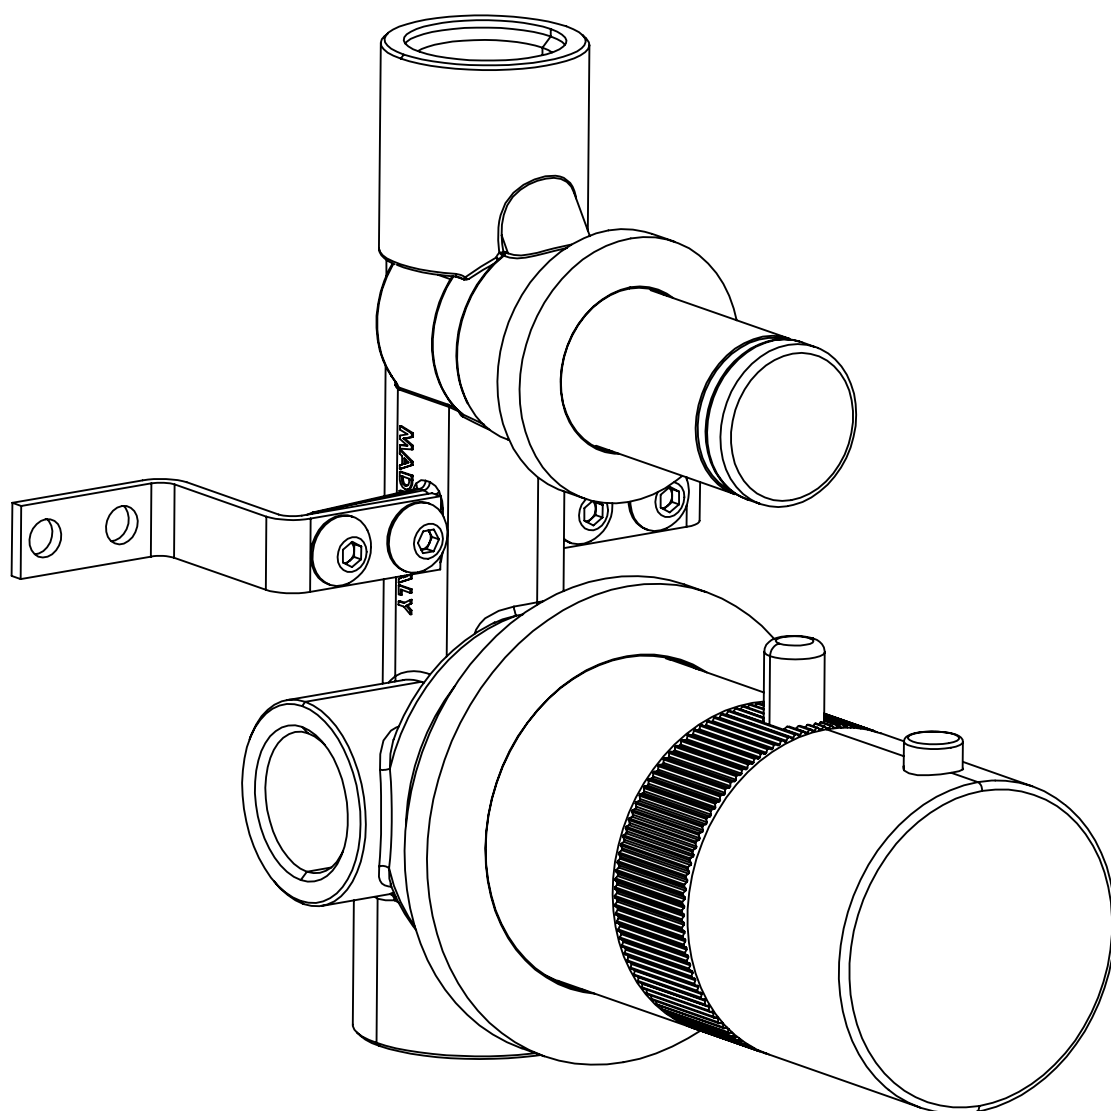

 **MASTELLO**[®]
Passion for bathrooms

0061208MS

Braccio doccia a soffitto cm 20

 **MASTELLO**[®]
Passion for bathrooms

0260072MS

Soffione doccia tondo Ø200 Aisi316L

 **MASTELLO**[®]
Passion for bathrooms

0031045MS

Asta saliscendi Ø18 L.960

0031045MS

Asta saliscendi $\varnothing 18$ L.960

 **MASTELLO®**
Passion for bathrooms

0031068MS

Presca acqua con supporto doccia

 **MASTELLO**[®]
Passion for bathrooms

0061064MS

Doccetta monogetto

 **MASTELLO**[®]
Passion for bathrooms

0141064MS

Doccetta monogetto

 **MASTELLO**[®]
Passion for bathrooms

0141064MS

Doccetta monogetto