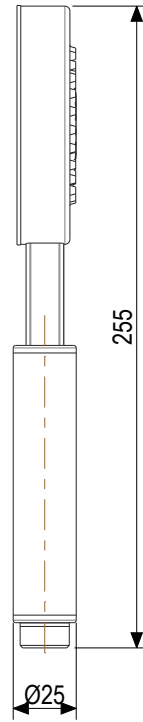

 **MASTELLO**[®]
Passion for bathrooms

0061208MS

Braccio doccia a soffitto cm 20

 **MASTELLO**[®]
Passion for bathrooms

0260072MS

Soffione doccia tondo Ø200 Aisi316L

 **MASTELLO**[®]
Passion for bathrooms

0031045MS

Asta saliscendi Ø18 L.960

0031045MS

Asta saliscendi $\varnothing 18$ L.960

 **MASTELLO®**
Passion for bathrooms

0031068MS

Presca acqua con supporto doccia

 **MASTELLO**[®]
Passion for bathrooms

0061064MS

Doccetta monogetto

 **MASTELLO**[®]
Passion for bathrooms

0141064MS

Doccetta monogetto

 **MASTELLO**[®]
Passion for bathrooms

0141064MS

Doccetta monogetto