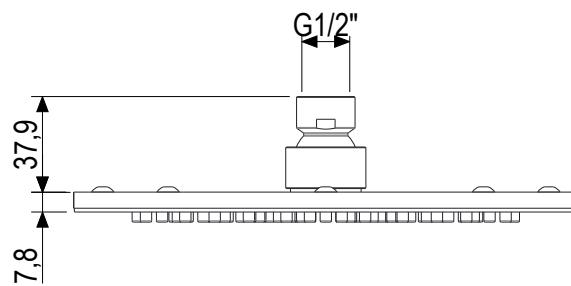

 **MASTELLO**[®]
Passion for bathrooms

0061208MS

Braccio doccia a soffitto cm 20

 **MASTELLO**[®]
Passion for bathrooms

0260072MS

Soffione doccia tondo Ø200 Aisi316L

 **MASTELLO**[®]
Passion for bathrooms

0031045MS

Asta saliscendi Ø18 L.960

0031045MS

Asta saliscendi $\varnothing 18$ L.960

 **MASTELLO®**
Passion for bathrooms

0031068MS

Presca acqua con supporto doccia

 **MASTELLO**[®]
Passion for bathrooms

0061064MS