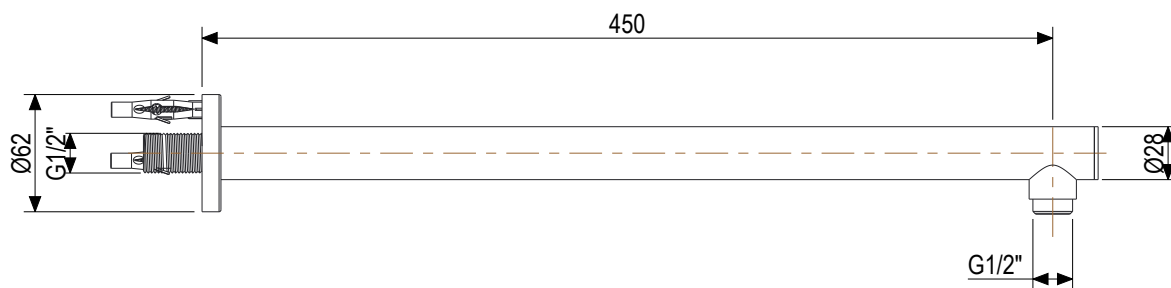

 **MASTELLO®**
Passion for bathrooms

0061236MS

Braccio doccia a parete 45cm

 **MASTELLO**[®]
Passion for bathrooms

0260072MS

Soffione doccia tondo Ø200 Aisi316L

 **MASTELLO**[®]
Passion for bathrooms

0251040MS

Miscelatore incasso uscita in alto

| |
|--|
| |
| |
| |

0251040MS

Miscelatore incasso uscita in alto