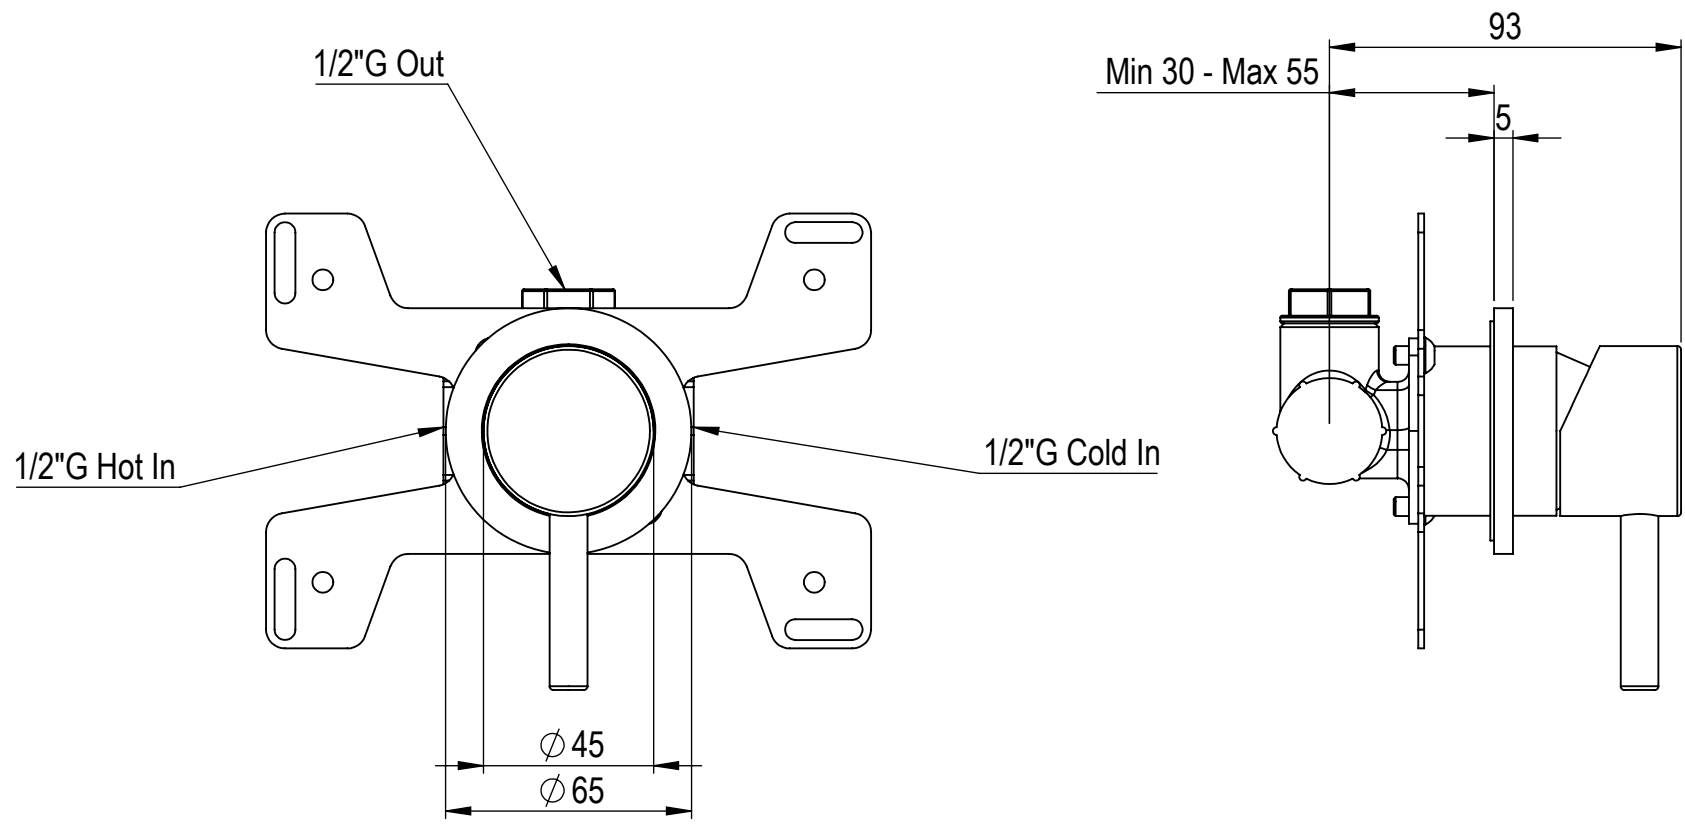

 **MASTELLO®**
Passion for bathrooms

0061236MS

Braccio doccia a parete 45cm

 **MASTELLO**[®]
Passion for bathrooms

0260072MS

Soffione doccia tondo Ø200 Aisi316L

 **MASTELLO**[®]
Passion for bathrooms

0251040MS

Miscelatore incasso uscita in alto

| |
|--|
| |
| |
| |

0251040MS

Miscelatore incasso uscita in alto