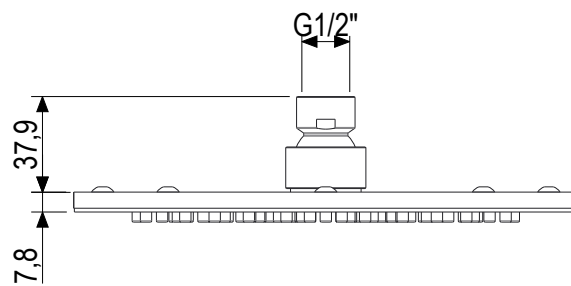

 **MASTELLO®**
Passion for bathrooms

0061236MS

Braccio doccia a parete 45cm

 **MASTELLO**[®]
Passion for bathrooms

0260072MS

Soffione doccia tondo Ø200 Aisi316L

 **MASTELLO**[®]
Passion for bathrooms

0251040MS

Miscelatore incasso uscita in alto

| |
|--|
| |
| |
| |

0251040MS

Miscelatore incasso uscita in alto