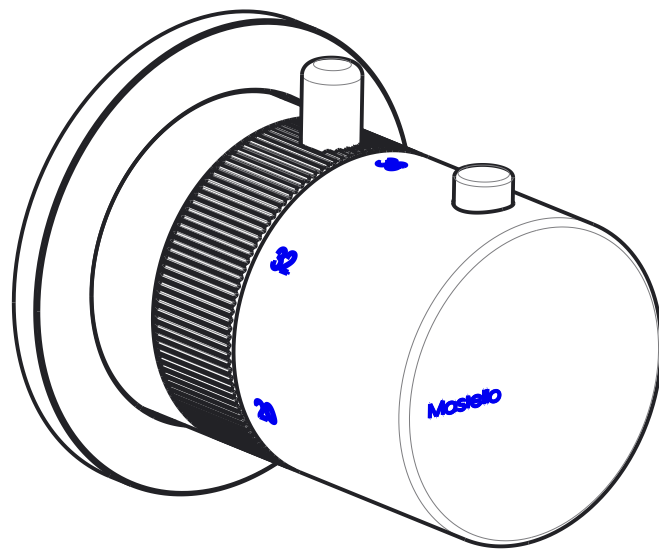

 **MASTELLO®**
Passion for bathrooms

0061236MS

Braccio doccia a parete 45cm

 **MASTELLO**[®]
Passion for bathrooms

0031014MS

Misc.doccia incasso termostatico MS

0031014MS

Misc.doccia incasso termostatico MS