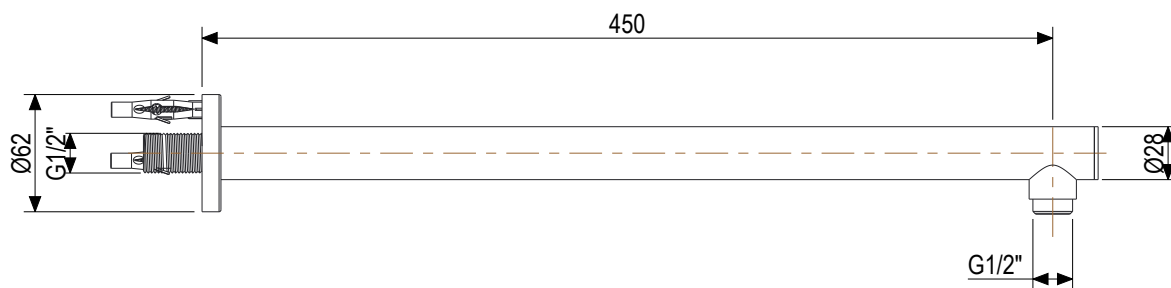

 **MASTELLO®**
Passion for bathrooms

0061236MS

Braccio doccia a parete 45cm

 **MASTELLO**[®]
Passion for bathrooms

0031014MS

Misc.doccia incasso termostatico MS

0031014MS

Misc.doccia incasso termostatico MS