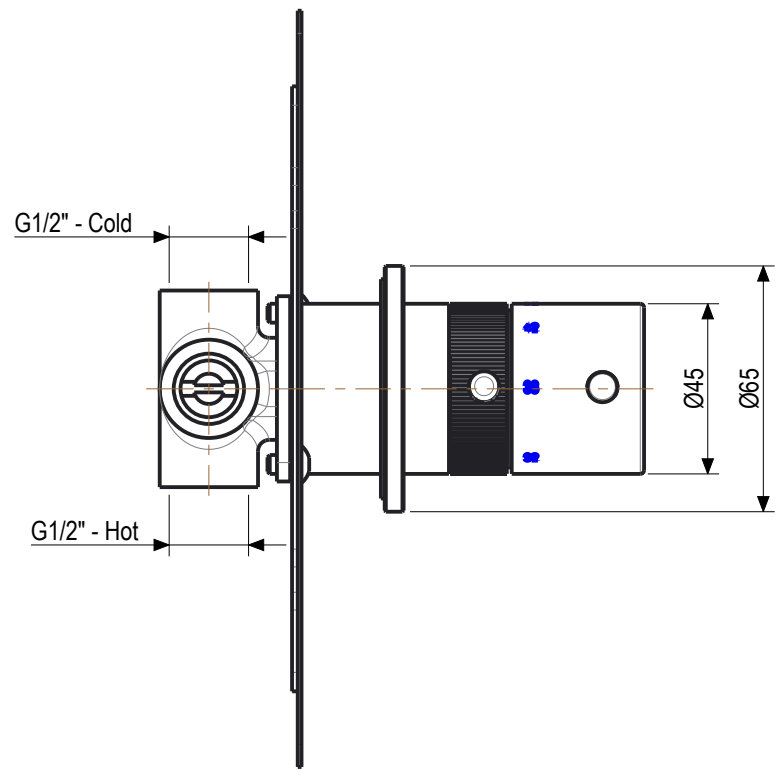

 **MASTELLO®**
Passion for bathrooms

0061236MS

Braccio doccia a parete 45cm

 **MASTELLO**[®]
Passion for bathrooms

0031014MS

Misc.doccia incasso termostatico MS

0031014MS

Misc.doccia incasso termostatico MS