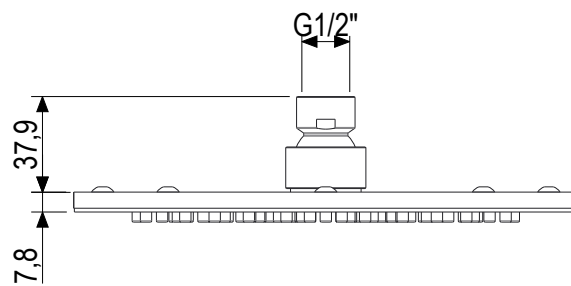

 **MASTELLO®**
Passion for bathrooms

0061236MS

Braccio doccia a parete 45cm

 **MASTELLO**[®]
Passion for bathrooms

0031014MS

Misc.doccia incasso termostatico MS

0031014MS

Misc.doccia incasso termostatico MS