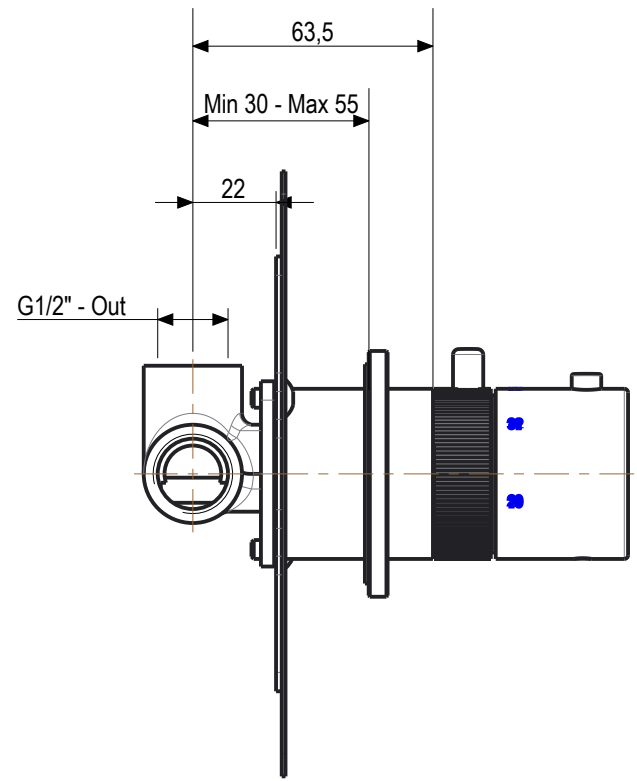

 **MASTELLO®**
Passion for bathrooms

0061236MS

Braccio doccia a parete 45cm

 **MASTELLO**[®]
Passion for bathrooms

0031014MS

Misc.doccia incasso termostatico MS

0031014MS

Misc.doccia incasso termostatico MS