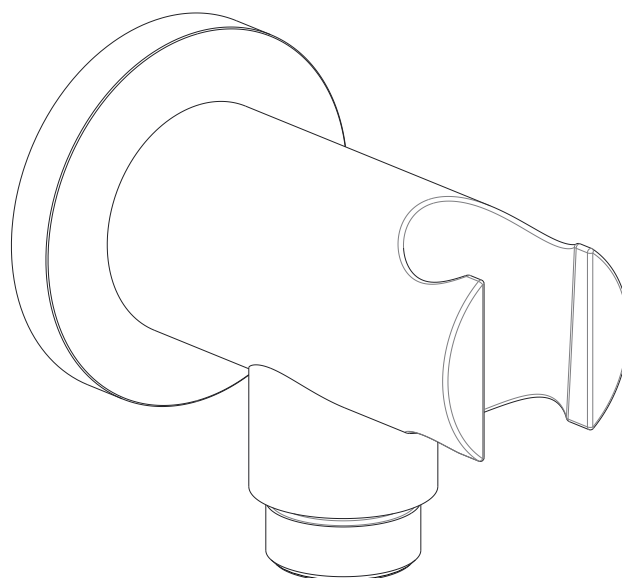

 **MASTELLO®**
Passion for bathrooms

0061236MS

Braccio doccia a parete 45cm

 **MASTELLO**[®]
Passion for bathrooms

0061236MS
Braccio doccia a parete 45cm

 **MASTELLO**[®]
Passion for bathrooms

0260072MS

Soffione doccia tondo Ø200 Aisi316L

 **MASTELLO**[®]
Passion for bathrooms

0251040MS

Miscelatore incasso uscita in alto

0251040MS

Miscelatore incasso uscita in alto

 **MASTELLO**[®]
Passion for bathrooms

0031069MS

Pres a acqua 1/2x1/2 con supp.doccia

 **MASTELLO**[®]
Passion for bathrooms

0141064MS

Doccetta monogetto

 **MASTELLO**[®]
Passion for bathrooms

0141064MS

Doccetta monogetto

 **MASTELLO**[®]
Passion for bathrooms

0061064MS