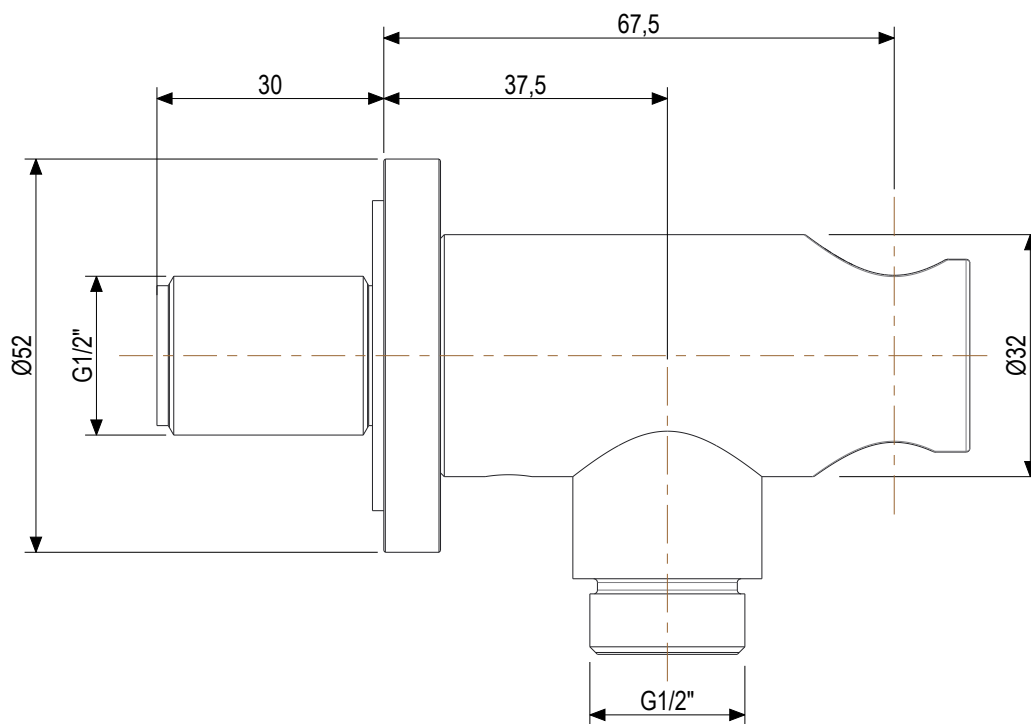

 **MASTELLO®**
Passion for bathrooms

0061236MS

Braccio doccia a parete 45cm

 **MASTELLO**[®]
Passion for bathrooms

0061236MS
Braccio doccia a parete 45cm

 **MASTELLO**[®]
Passion for bathrooms

0260072MS

Soffione doccia tondo Ø200 Aisi316L

 **MASTELLO**[®]
Passion for bathrooms

0251040MS

Miscelatore incasso uscita in alto

0251040MS

Miscelatore incasso uscita in alto

 **MASTELLO**[®]
Passion for bathrooms

0031069MS

Pres a acqua 1/2x1/2 con supp.doccia