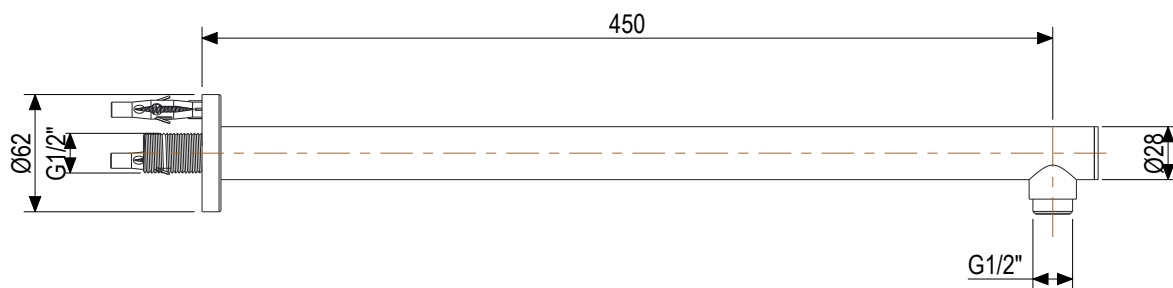

 **MASTELLO®**
Passion for bathrooms

0061236MS

Braccio doccia a parete 45cm

 **MASTELLO**[®]
Passion for bathrooms

0061236MS
Braccio doccia a parete 45cm

 **MASTELLO**[®]
Passion for bathrooms

0260072MS

Soffione doccia tondo Ø200 Aisi316L

 **MASTELLO**[®]
Passion for bathrooms

0251040MS

Miscelatore incasso uscita in alto

0251040MS

Miscelatore incasso uscita in alto

 **MASTELLO**[®]
Passion for bathrooms

0031069MS

Pres a acqua 1/2x1/2 con supp.doccia