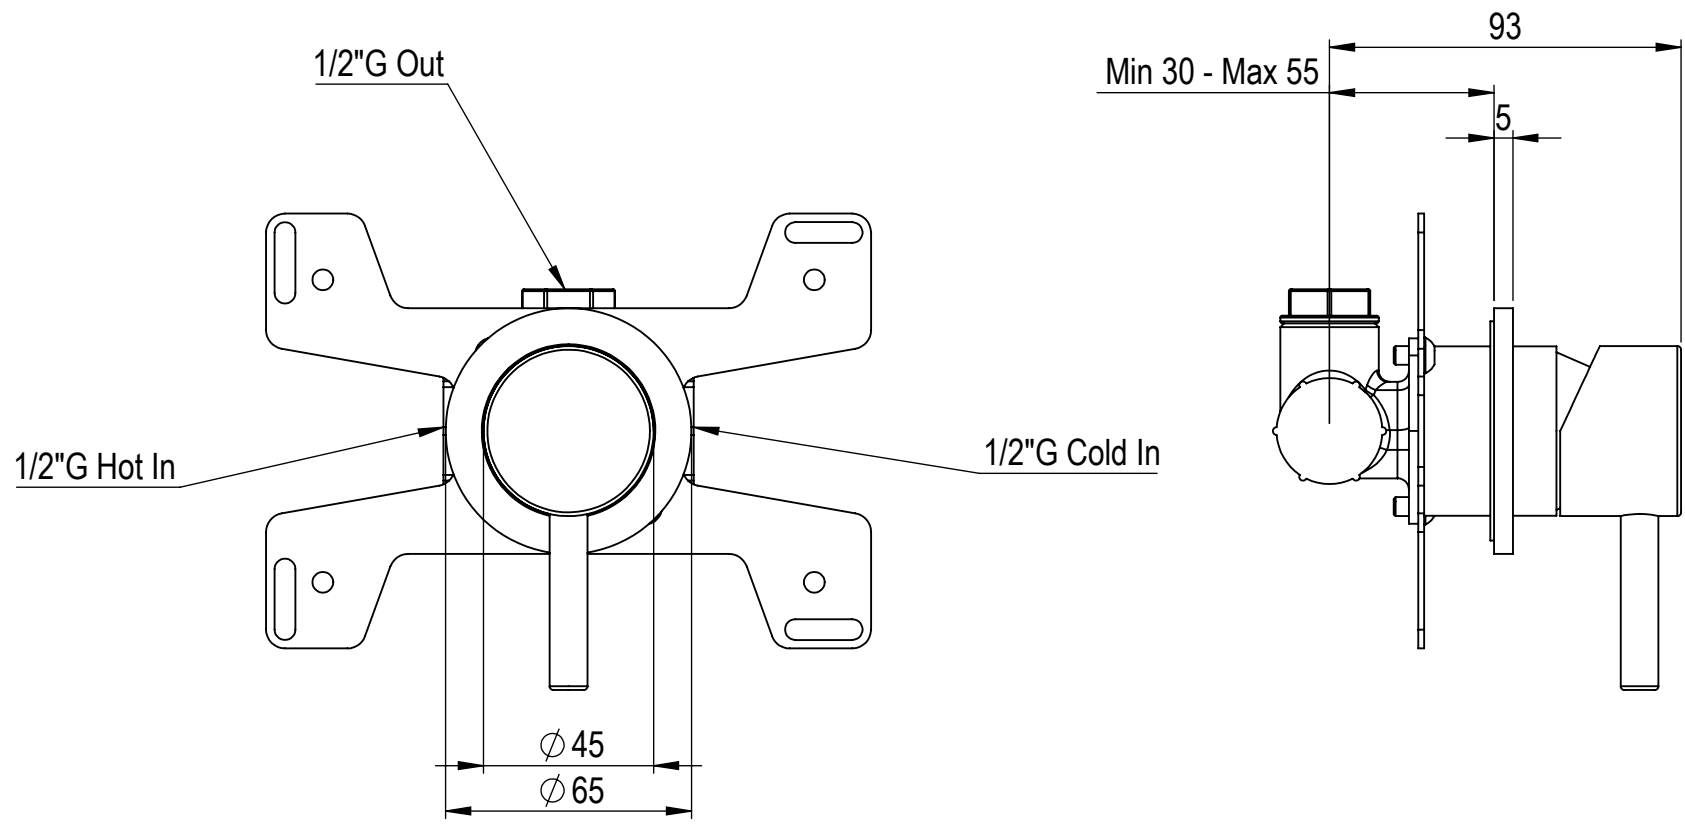

 **MASTELLO®**
Passion for bathrooms

0061236MS

Braccio doccia a parete 45cm

 **MASTELLO**[®]
Passion for bathrooms

0061236MS
Braccio doccia a parete 45cm

 **MASTELLO**[®]
Passion for bathrooms

0260072MS

Soffione doccia tondo Ø200 Aisi316L

 **MASTELLO**[®]
Passion for bathrooms

0251040MS

Miscelatore incasso uscita in alto

0251040MS

Miscelatore incasso uscita in alto

 **MASTELLO**[®]
Passion for bathrooms

0031069MS

Pres a acqua 1/2x1/2 con supp.doccia