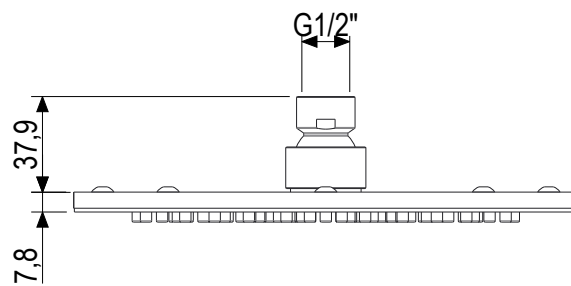

 **MASTELLO®**
Passion for bathrooms

0061236MS

Braccio doccia a parete 45cm

 **MASTELLO**[®]
Passion for bathrooms

0061236MS
Braccio doccia a parete 45cm

 **MASTELLO**[®]
Passion for bathrooms

0260072MS

Soffione doccia tondo Ø200 Aisi316L

 **MASTELLO**[®]
Passion for bathrooms

0251040MS

Miscelatore incasso uscita in alto

0251040MS

Miscelatore incasso uscita in alto

 **MASTELLO**[®]
Passion for bathrooms

0031069MS

Pres a acqua 1/2x1/2 con supp.doccia