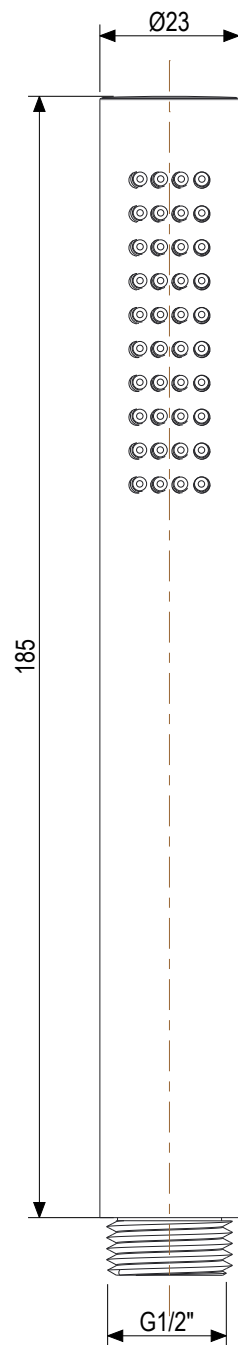

 **MASTELLO®**
Passion for bathrooms

0061236MS

Braccio doccia a parete 45cm

 **MASTELLO**[®]
Passion for bathrooms

0061236MS
Braccio doccia a parete 45cm

 **MASTELLO**[®]
Passion for bathrooms

0260072MS

Soffione doccia tondo Ø200 Aisi316L

 **MASTELLO**[®]
Passion for bathrooms

0251040MS

Miscelatore incasso uscita in alto

0251040MS

Miscelatore incasso uscita in alto

 **MASTELLO**[®]
Passion for bathrooms

0031069MS

Pres a acqua 1/2x1/2 con supp.doccia

 **MASTELLO**[®]
Passion for bathrooms

0141064MS

Doccetta monogetto

 **MASTELLO**[®]
Passion for bathrooms

0141064MS

Doccetta monogetto

 **MASTELLO**[®]
Passion for bathrooms

0061064MS

Doccetta monogetto