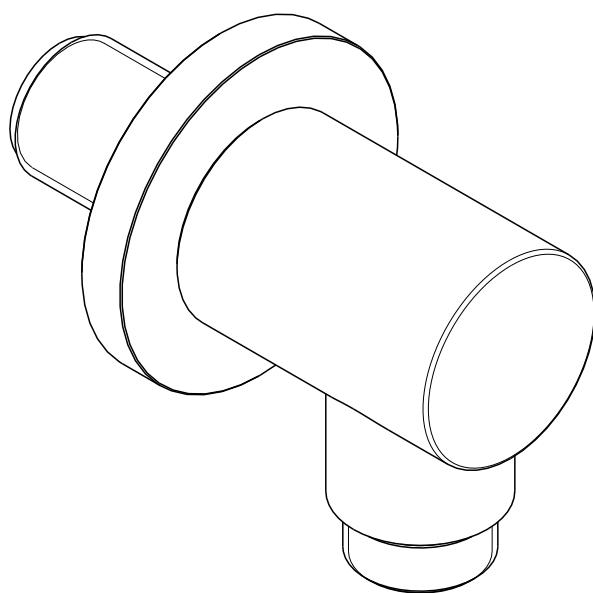

 **MASTELLO®**  
Passion for bathrooms

**0061236MS**

Braccio doccia a parete 45cm

 **MASTELLO**<sup>®</sup>  
Passion for bathrooms

**0260072MS**

Soffione doccia tondo Ø200 Aisi316L

 **MASTELLO**<sup>®</sup>  
Passion for bathrooms

0251040MS

Miscelatore incasso uscita in alto

0251040MS

Miscelatore incasso uscita in alto

 **MASTELLO**<sup>®</sup>  
Passion for bathrooms

**0031045MS**

Asta saliscendi Ø18 L.960

 **MASTELLO**<sup>®</sup>  
Passion for bathrooms

**0031068MS**

**Presca acqua con supporto doccia**

 **MASTELLO**<sup>®</sup>  
Passion for bathrooms

**0061064MS**

Doccetta monogetto

 **MASTELLO**<sup>®</sup>  
Passion for bathrooms

**0141064MS**

Doccetta monogetto