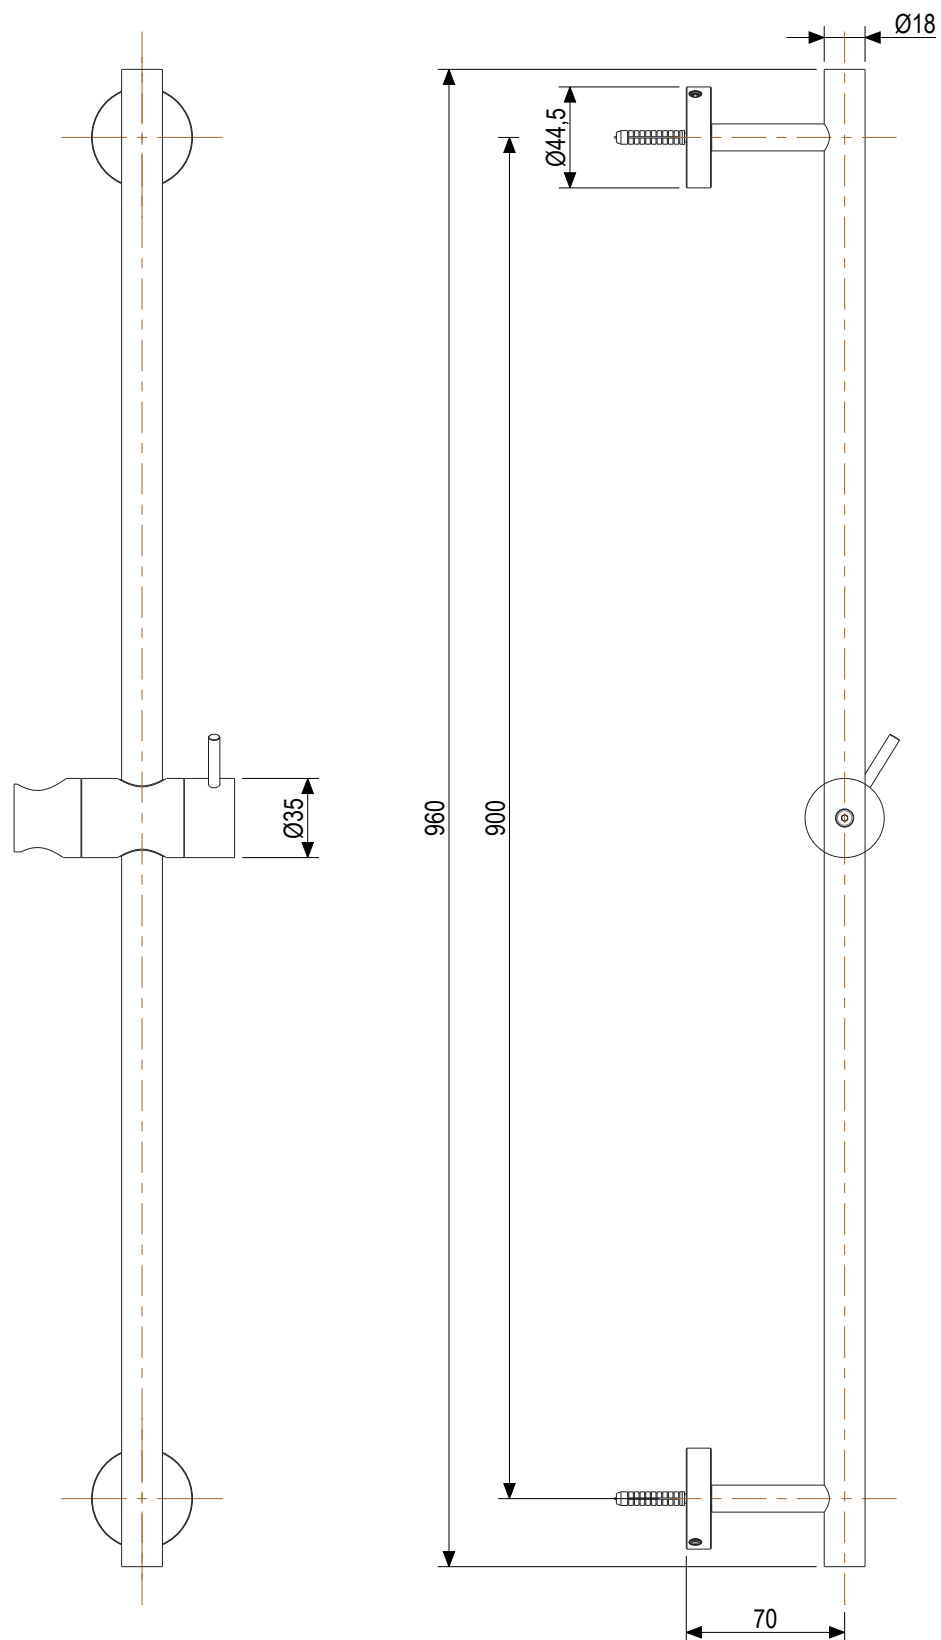

 **MASTELLO®**  
Passion for bathrooms

**0061236MS**

Braccio doccia a parete 45cm

 **MASTELLO**<sup>®</sup>  
Passion for bathrooms

**0260072MS**

Soffione doccia tondo Ø200 Aisi316L

 **MASTELLO**<sup>®</sup>  
Passion for bathrooms

0251040MS

Miscelatore incasso uscita in alto

0251040MS

Miscelatore incasso uscita in alto

 **MASTELLO**<sup>®</sup>  
Passion for bathrooms

**0031045MS**

Asta saliscendi Ø18 L.960

 **MASTELLO**<sup>®</sup>  
Passion for bathrooms

**0031068MS**

**Presca acqua con supporto doccia**

 **MASTELLO**<sup>®</sup>  
Passion for bathrooms

**0061064MS**

Doccetta monogetto

 **MASTELLO**<sup>®</sup>  
Passion for bathrooms

**0141064MS**

Doccetta monogetto

 **MASTELLO**<sup>®</sup>  
Passion for bathrooms

**0141064MS**

Doccetta monogetto