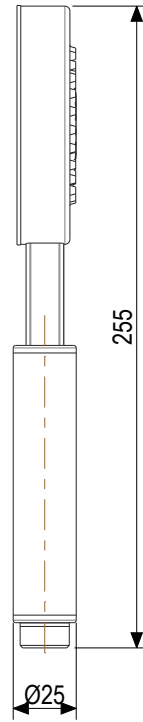

 **MASTELLO®**  
Passion for bathrooms

**0061236MS**

Braccio doccia a parete 45cm

 **MASTELLO**<sup>®</sup>  
Passion for bathrooms

**0260072MS**

Soffione doccia tondo Ø200 Aisi316L

 **MASTELLO**<sup>®</sup>  
Passion for bathrooms

0251040MS

Miscelatore incasso uscita in alto

0251040MS

Miscelatore incasso uscita in alto

 **MASTELLO**<sup>®</sup>  
Passion for bathrooms

**0031045MS**

Asta saliscendi Ø18 L.960

 **MASTELLO**<sup>®</sup>  
Passion for bathrooms

**0031068MS**

**Presca acqua con supporto doccia**

 **MASTELLO**<sup>®</sup>  
Passion for bathrooms

**0061064MS**

Doccetta monogetto

 **MASTELLO**<sup>®</sup>  
Passion for bathrooms

**0141064MS**

Doccetta monogetto