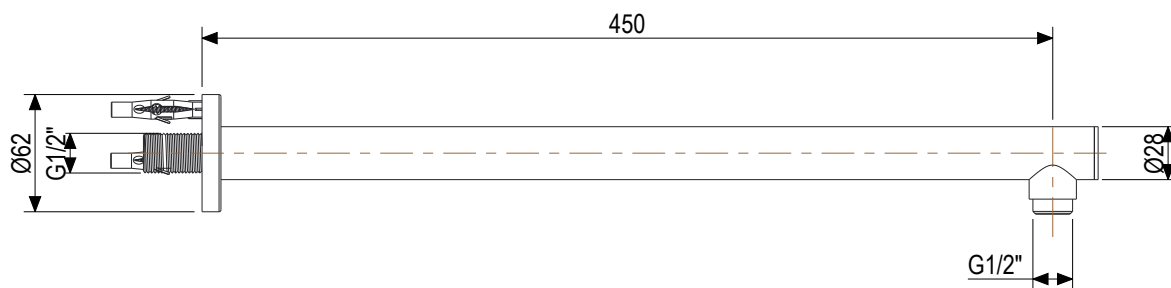

 **MASTELLO®**  
Passion for bathrooms

**0061236MS**

Braccio doccia a parete 45cm

 **MASTELLO**<sup>®</sup>  
Passion for bathrooms

**0260072MS**

Soffione doccia tondo Ø200 Aisi316L

 **MASTELLO**<sup>®</sup>  
Passion for bathrooms

0251040MS

Miscelatore incasso uscita in alto

0251040MS

Miscelatore incasso uscita in alto

 **MASTELLO**<sup>®</sup>  
Passion for bathrooms

**0031045MS**

Asta saliscendi Ø18 L.960

 **MASTELLO**<sup>®</sup>  
Passion for bathrooms

**0031068MS**

**Presca acqua con supporto doccia**

 **MASTELLO**<sup>®</sup>  
Passion for bathrooms

**0061064MS**

Doccetta monogetto

 **MASTELLO**<sup>®</sup>  
Passion for bathrooms

**0141064MS**

Doccetta monogetto