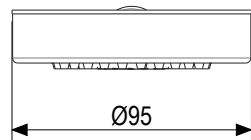

 **MASTELLO®**  
Passion for bathrooms

**0061236MS**

Braccio doccia a parete 45cm

 **MASTELLO**<sup>®</sup>  
Passion for bathrooms

**0260072MS**

Soffione doccia tondo Ø200 Aisi316L

 **MASTELLO**<sup>®</sup>  
Passion for bathrooms

0251040MS

Miscelatore incasso uscita in alto

0251040MS

Miscelatore incasso uscita in alto

 **MASTELLO**<sup>®</sup>  
Passion for bathrooms

**0031045MS**

Asta saliscendi Ø18 L.960

 **MASTELLO**<sup>®</sup>  
Passion for bathrooms

**0031068MS**

**Presca acqua con supporto doccia**

 **MASTELLO**<sup>®</sup>  
Passion for bathrooms

**0061064MS**

Doccetta monogetto

 **MASTELLO**<sup>®</sup>  
Passion for bathrooms

**0141064MS**

Doccetta monogetto