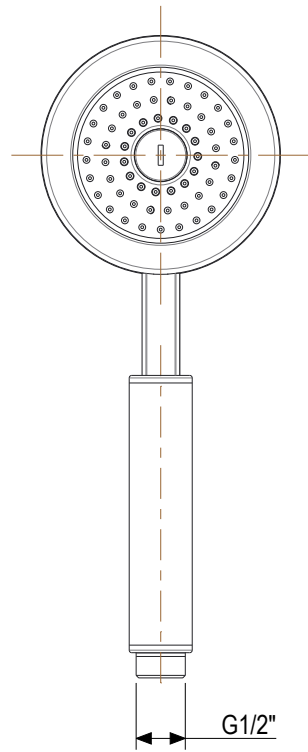

 **MASTELLO®**  
Passion for bathrooms

**0061236MS**

Braccio doccia a parete 45cm

 **MASTELLO**<sup>®</sup>  
Passion for bathrooms

**0260072MS**

Soffione doccia tondo Ø200 Aisi316L

 **MASTELLO**<sup>®</sup>  
Passion for bathrooms

0251040MS

Miscelatore incasso uscita in alto

0251040MS

Miscelatore incasso uscita in alto

 **MASTELLO**<sup>®</sup>  
Passion for bathrooms

**0031045MS**

Asta saliscendi Ø18 L.960

 **MASTELLO**<sup>®</sup>  
Passion for bathrooms

**0031068MS**

**Presca acqua con supporto doccia**

 **MASTELLO**<sup>®</sup>  
Passion for bathrooms

**0061064MS**

Doccetta monogetto

 **MASTELLO**<sup>®</sup>  
Passion for bathrooms

**0141064MS**

Doccetta monogetto

 **MASTELLO**<sup>®</sup>  
Passion for bathrooms

**0141064MS**

Doccetta monogetto