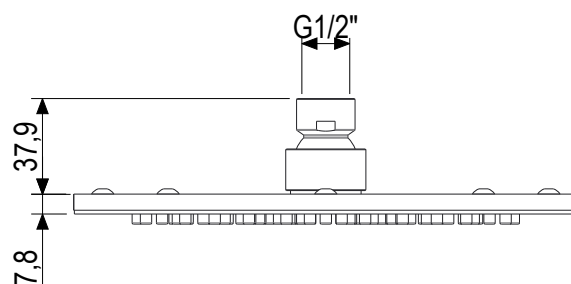

 **MASTELLO®**  
Passion for bathrooms

**0061236MS**

Braccio doccia a parete 45cm

 **MASTELLO**<sup>®</sup>  
Passion for bathrooms

**0260072MS**

Soffione doccia tondo Ø200 Aisi316L

 **MASTELLO**<sup>®</sup>  
Passion for bathrooms

0251040MS

Miscelatore incasso uscita in alto

0251040MS

Miscelatore incasso uscita in alto

 **MASTELLO**<sup>®</sup>  
Passion for bathrooms

**0031045MS**

Asta saliscendi Ø18 L.960

 **MASTELLO**<sup>®</sup>  
Passion for bathrooms