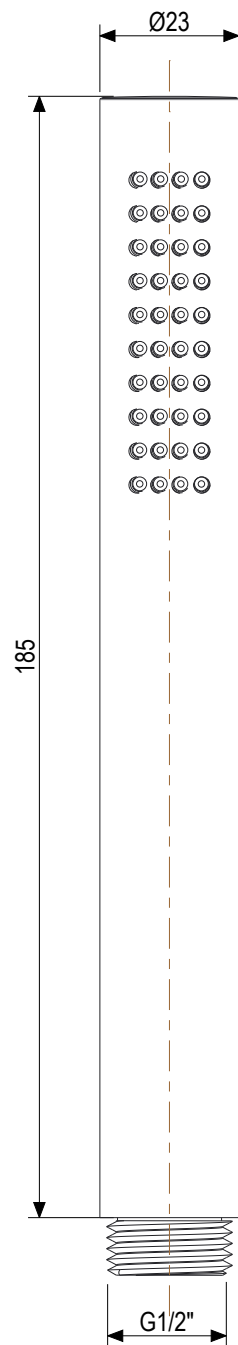

 **MASTELLO®**  
Passion for bathrooms

**0061236MS**

Braccio doccia a parete 45cm

 **MASTELLO**<sup>®</sup>  
Passion for bathrooms

**0260072MS**

Soffione doccia tondo Ø200 Aisi316L

 **MASTELLO**<sup>®</sup>  
Passion for bathrooms

0251040MS

Miscelatore incasso uscita in alto

0251040MS

Miscelatore incasso uscita in alto

 **MASTELLO**<sup>®</sup>  
Passion for bathrooms

**0031045MS**

Asta saliscendi Ø18 L.960

 **MASTELLO**<sup>®</sup>  
Passion for bathrooms

**0031068MS**

**Presca acqua con supporto doccia**

 **MASTELLO**<sup>®</sup>  
Passion for bathrooms

**0061064MS**

Doccetta monogetto

 **MASTELLO**<sup>®</sup>  
Passion for bathrooms

**0141064MS**

Doccetta monogetto