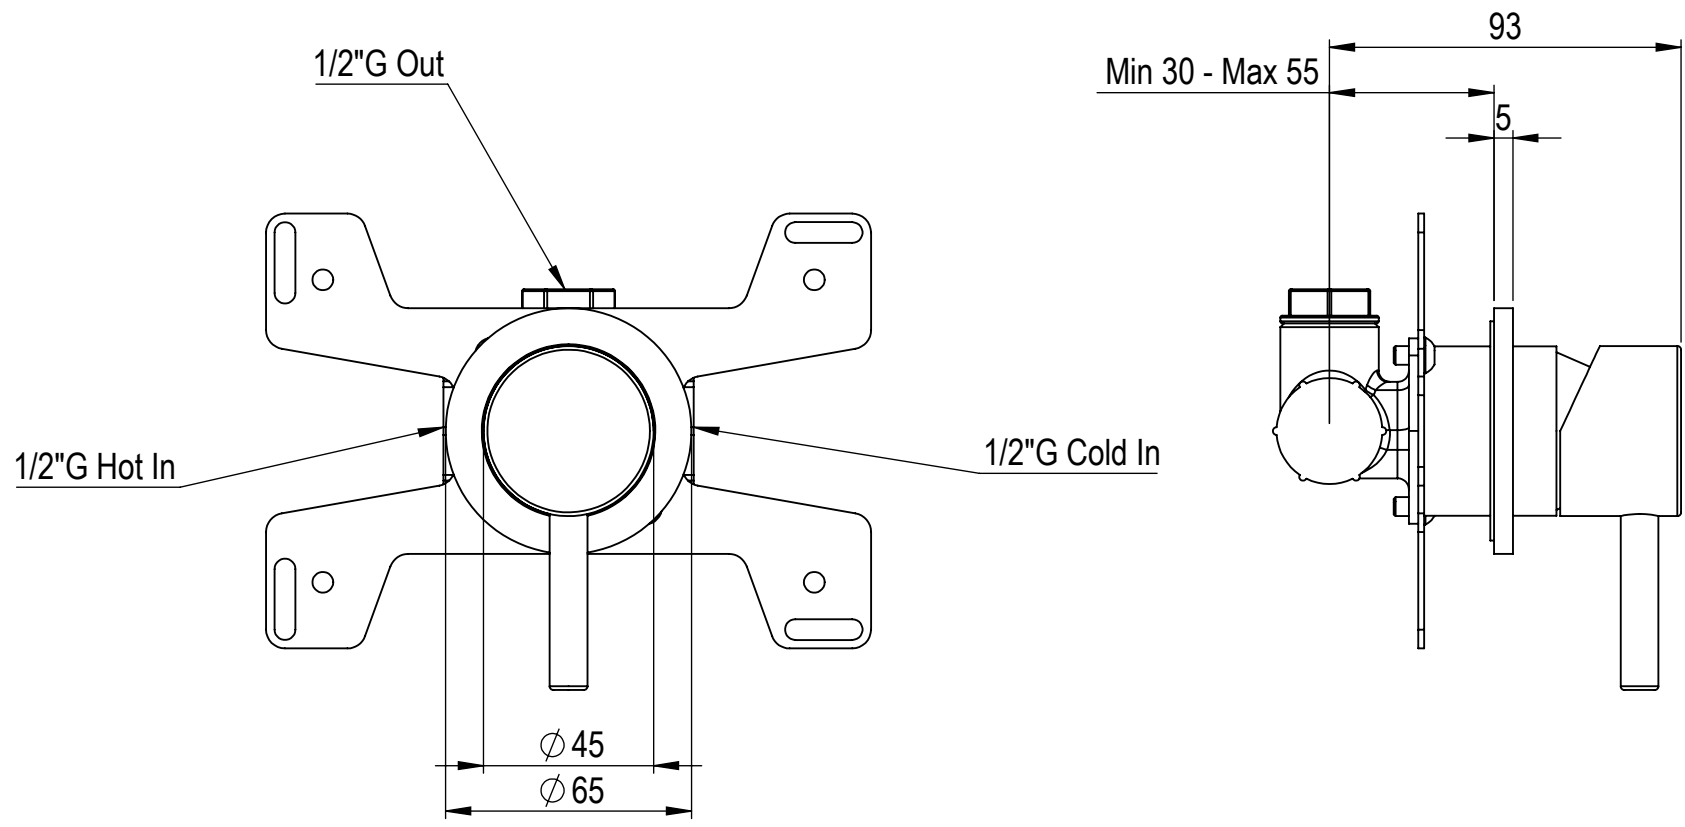

 **MASTELLO®**  
Passion for bathrooms

**0061236MS**

Braccio doccia a parete 45cm

 **MASTELLO**<sup>®</sup>  
Passion for bathrooms

**0260072MS**

Soffione doccia tondo Ø200 Aisi316L

 **MASTELLO**<sup>®</sup>  
Passion for bathrooms

0251040MS

Miscelatore incasso uscita in alto

0251040MS

Miscelatore incasso uscita in alto

 **MASTELLO**<sup>®</sup>  
Passion for bathrooms

**0031045MS**

Asta saliscendi Ø18 L.960

 **MASTELLO**<sup>®</sup>  
Passion for bathrooms

**0031068MS**

**Presca acqua con supporto doccia**

 **MASTELLO**<sup>®</sup>  
Passion for bathrooms

**0061064MS**

Doccetta monogetto

 **MASTELLO**<sup>®</sup>  
Passion for bathrooms

**0141064MS**

Doccetta monogetto