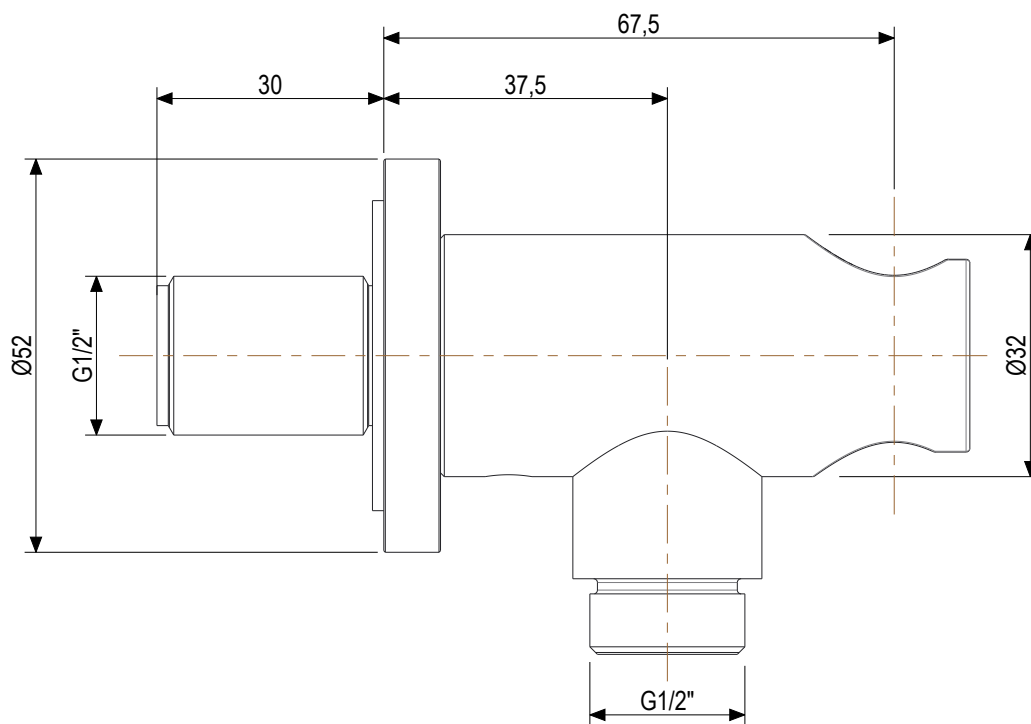

 **MASTELLO®**  
Passion for bathrooms

**0061236MS**

Braccio doccia a parete 45cm

 **MASTELLO**<sup>®</sup>  
Passion for bathrooms

**0260072MS**

Soffione doccia tondo Ø200 Aisi316L

 **MASTELLO**<sup>®</sup>  
Passion for bathrooms

**0031069MS**

Pres a acqua 1/2x1/2 con supp.doccia

 **MASTELLO**<sup>®</sup>  
Passion for bathrooms

**0141064MS**

Doccetta monogetto

 **MASTELLO**<sup>®</sup>  
Passion for bathrooms

**0141064MS**

Doccetta monogetto