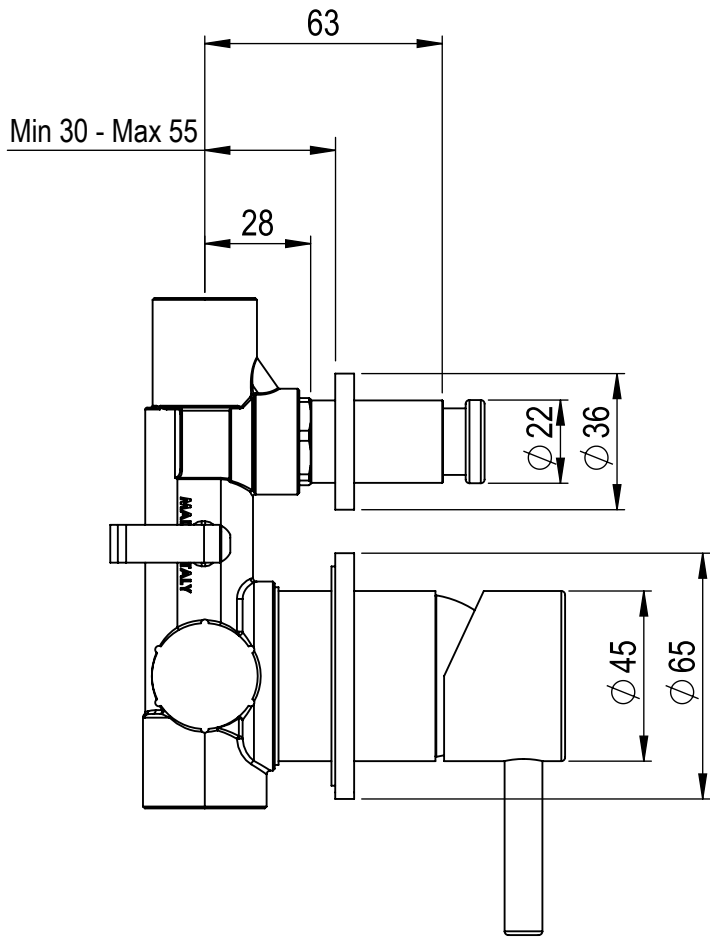

 **MASTELLO®**  
Passion for bathrooms

**0061236MS**

Braccio doccia a parete 45cm

 **MASTELLO**<sup>®</sup>  
Passion for bathrooms

**0260072MS**

Soffione doccia tondo Ø200 Aisi316L

 **MASTELLO**<sup>®</sup>  
Passion for bathrooms

**0031069MS**

Pres a acqua 1/2x1/2 con supp.doccia

 **MASTELLO**<sup>®</sup>  
Passion for bathrooms

**0141064MS**

Doccetta monogetto

 **MASTELLO**<sup>®</sup>  
Passion for bathrooms

**0141064MS**

Doccetta monogetto

 **MASTELLO**<sup>®</sup>  
Passion for bathrooms

**0061064MS**

Doccetta monogetto