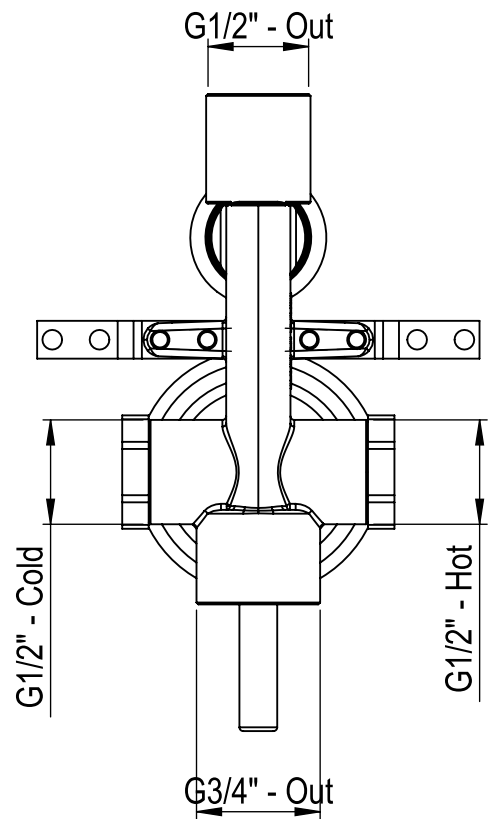

 **MASTELLO®**  
Passion for bathrooms

**0061236MS**

Braccio doccia a parete 45cm

 **MASTELLO**<sup>®</sup>  
Passion for bathrooms

**0260072MS**

Soffione doccia tondo Ø200 Aisi316L

 **MASTELLO**<sup>®</sup>  
Passion for bathrooms

**0031069MS**

Pres a acqua 1/2x1/2 con supp.doccia

 **MASTELLO**<sup>®</sup>  
Passion for bathrooms

**0141064MS**

Doccetta monogetto

 **MASTELLO**<sup>®</sup>  
Passion for bathrooms

**0141064MS**

Doccetta monogetto

 **MASTELLO**<sup>®</sup>  
Passion for bathrooms

**0061064MS**

Doccetta monogetto