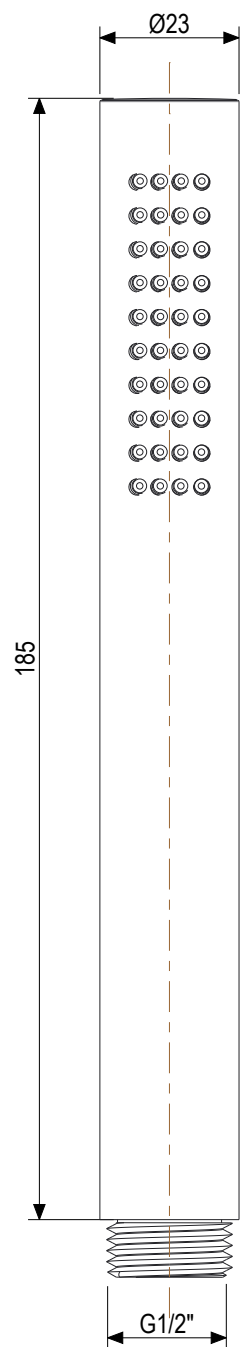

 **MASTELLO®**  
Passion for bathrooms

**0061236MS**

Braccio doccia a parete 45cm

 **MASTELLO**<sup>®</sup>  
Passion for bathrooms

**0260072MS**

Soffione doccia tondo Ø200 Aisi316L

 **MASTELLO**<sup>®</sup>  
Passion for bathrooms

**0031069MS**

Pres a acqua 1/2x1/2 con supp.doccia

 **MASTELLO**<sup>®</sup>  
Passion for bathrooms

**0141064MS**

Doccetta monogetto

 **MASTELLO**<sup>®</sup>  
Passion for bathrooms

**0141064MS**

Doccetta monogetto

 **MASTELLO**<sup>®</sup>  
Passion for bathrooms

**0061064MS**

Doccetta monogetto