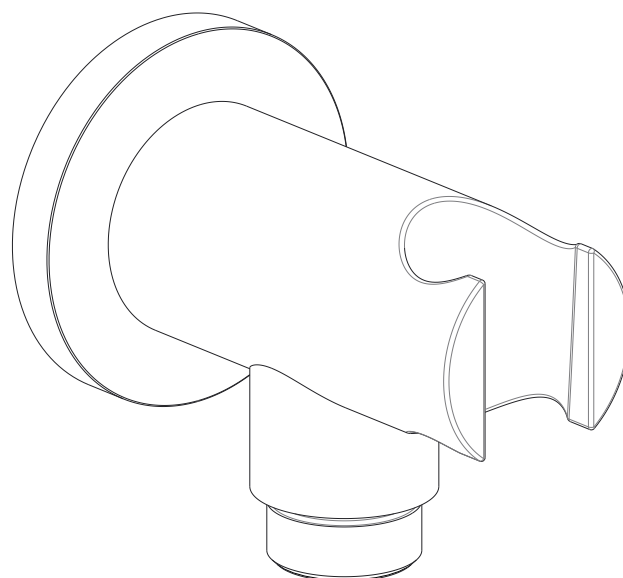

 **MASTELLO®**  
Passion for bathrooms

**0061236MS**

Braccio doccia a parete 45cm

 **MASTELLO**<sup>®</sup>  
Passion for bathrooms

**0260072MS**

Soffione doccia tondo Ø200 Aisi316L

 **MASTELLO**<sup>®</sup>  
Passion for bathrooms

**0031069MS**

Pres a acqua 1/2x1/2 con supp.doccia

 **MASTELLO**<sup>®</sup>  
Passion for bathrooms

**0141064MS**

Doccetta monogetto

 **MASTELLO**<sup>®</sup>  
Passion for bathrooms

**0141064MS**

Doccetta monogetto

 **MASTELLO**<sup>®</sup>  
Passion for bathrooms

**0061064MS**

Doccetta monogetto