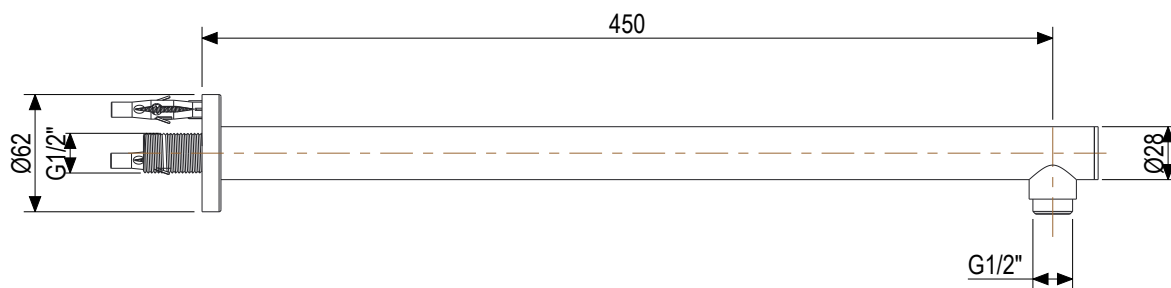

 **MASTELLO®**  
Passion for bathrooms

**0061236MS**

Braccio doccia a parete 45cm

 **MASTELLO**<sup>®</sup>  
Passion for bathrooms

**0260072MS**

Soffione doccia tondo Ø200 Aisi316L

 **MASTELLO**<sup>®</sup>  
Passion for bathrooms

**0031069MS**

Pres a acqua 1/2x1/2 con supp.doccia

 **MASTELLO**<sup>®</sup>  
Passion for bathrooms

**0141064MS**

Doccetta monogetto

 **MASTELLO**<sup>®</sup>  
Passion for bathrooms

**0141064MS**

Doccetta monogetto