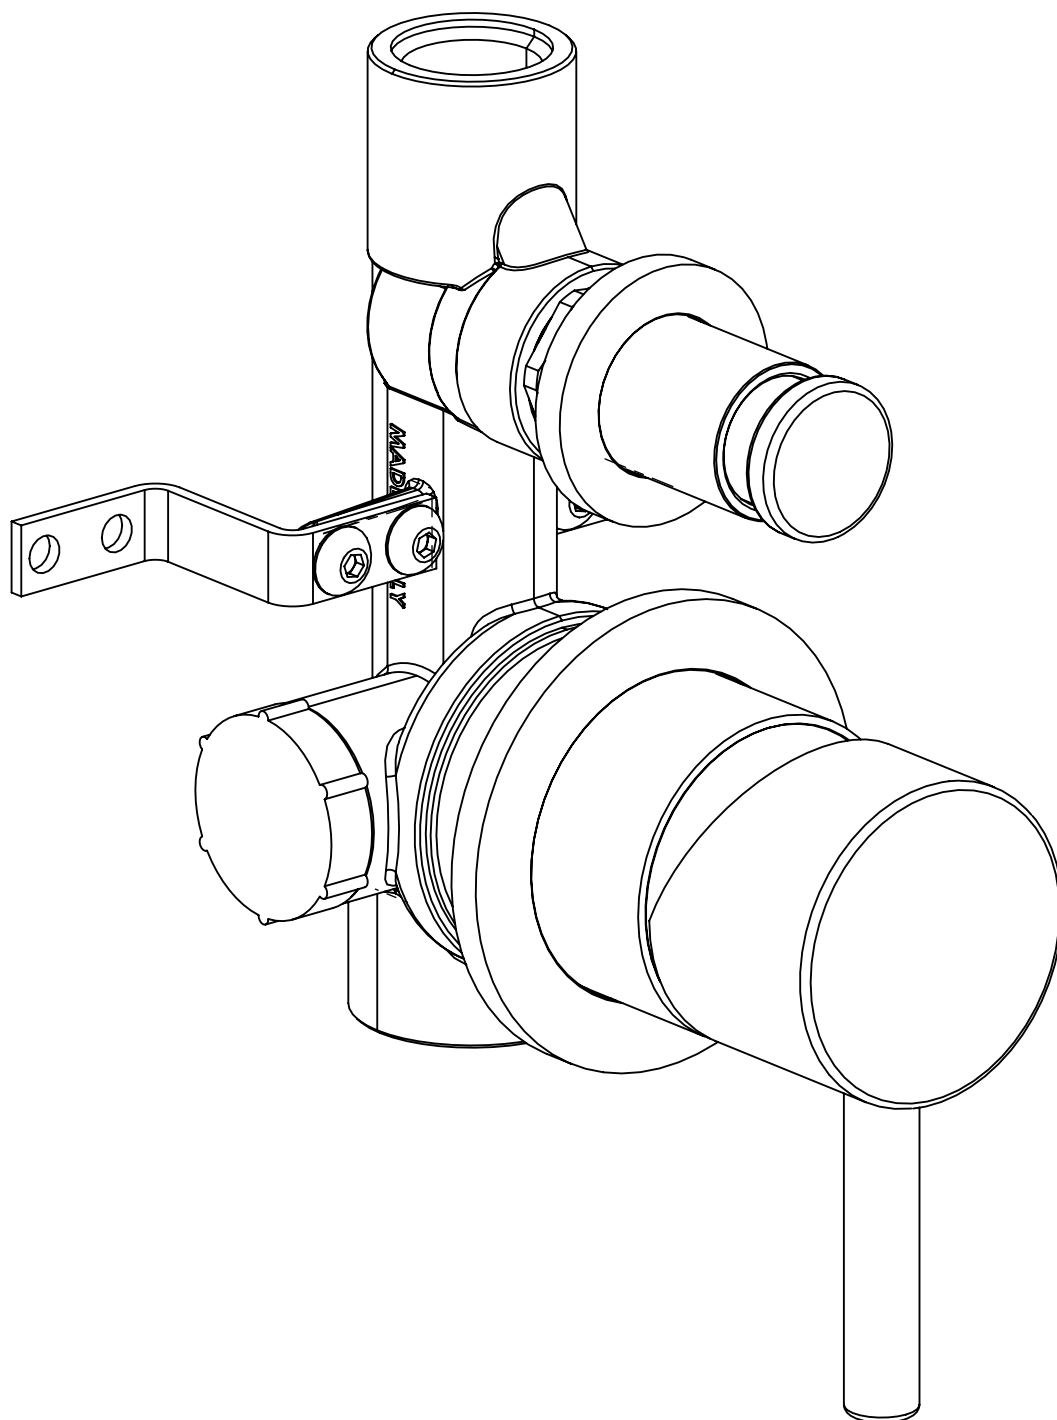

 **MASTELLO®**  
Passion for bathrooms

**0061236MS**

Braccio doccia a parete 45cm

 **MASTELLO**<sup>®</sup>  
Passion for bathrooms

**0260072MS**

Soffione doccia tondo Ø200 Aisi316L

 **MASTELLO**<sup>®</sup>  
Passion for bathrooms

**0031069MS**

Pres a acqua 1/2x1/2 con supp.doccia

 **MASTELLO**<sup>®</sup>  
Passion for bathrooms

**0141064MS**

Doccetta monogetto

 **MASTELLO**<sup>®</sup>  
Passion for bathrooms

**0141064MS**

Doccetta monogetto

 **MASTELLO**<sup>®</sup>  
Passion for bathrooms

**0061064MS**

Doccetta monogetto