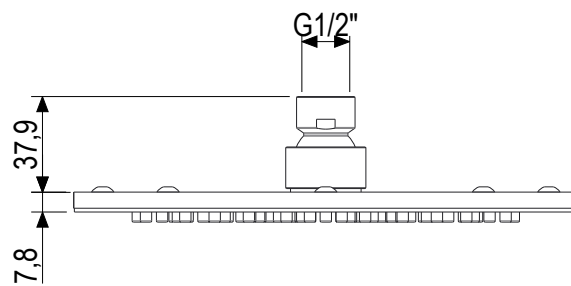

 **MASTELLO®**  
Passion for bathrooms

**0061236MS**

Braccio doccia a parete 45cm

 **MASTELLO**<sup>®</sup>  
Passion for bathrooms

**0260072MS**

Soffione doccia tondo Ø200 Aisi316L

 **MASTELLO**<sup>®</sup>  
Passion for bathrooms

**0031069MS**

Pres a acqua 1/2x1/2 con supp.doccia

 **MASTELLO**<sup>®</sup>  
Passion for bathrooms

**0141064MS**

Doccetta monogetto

 **MASTELLO**<sup>®</sup>  
Passion for bathrooms

**0141064MS**

Doccetta monogetto