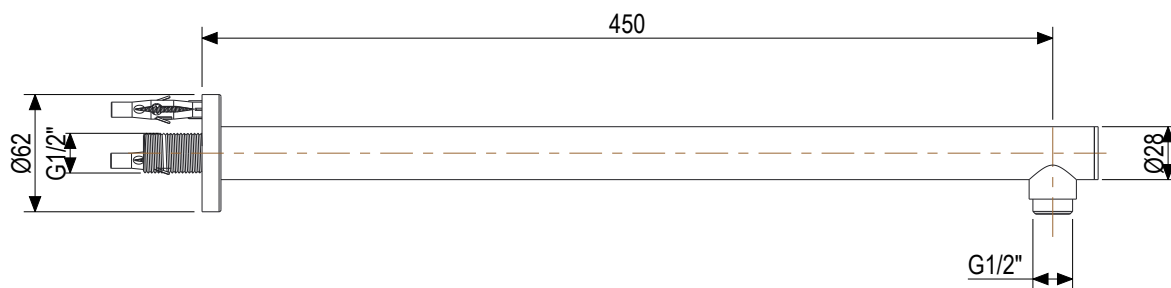

 **MASTELLO®**  
Passion for bathrooms

**0061236MS**

Braccio doccia a parete 45cm

 **MASTELLO**<sup>®</sup>  
Passion for bathrooms

**0260072MS**

Soffione doccia tondo Ø200 Aisi316L

 **MASTELLO**<sup>®</sup>  
Passion for bathrooms

**0031045MS**

Asta saliscendi Ø18 L.960

**0031045MS**  
Asta saliscendi  $\varnothing 18$  L.960

 **MASTELLO**<sup>®</sup>  
Passion for bathrooms

**0031068MS**

**Presca acqua con supporto doccia**

 **MASTELLO**<sup>®</sup>  
Passion for bathrooms

**0031068MS**

**Presca acqua con supporto doccia**

 **MASTELLO**<sup>®</sup>  
Passion for bathrooms

**0061064MS**

Doccetta monogetto

 **MASTELLO**<sup>®</sup>  
Passion for bathrooms

**0141064MS**

Doccetta monogetto