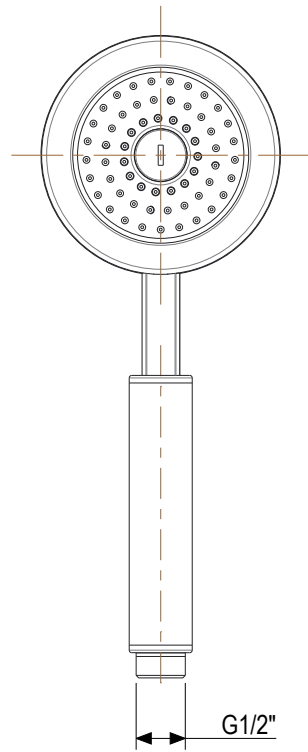

 **MASTELLO®**  
Passion for bathrooms

**0061236MS**

Braccio doccia a parete 45cm

 **MASTELLO**<sup>®</sup>  
Passion for bathrooms

**0260072MS**

Soffione doccia tondo Ø200 Aisi316L

 **MASTELLO**<sup>®</sup>  
Passion for bathrooms

**0031045MS**

Asta saliscendi Ø18 L.960

**0031045MS**  
Asta saliscendi  $\varnothing 18$  L.960

 **MASTELLO**<sup>®</sup>  
Passion for bathrooms

**0031068MS**

**Presca acqua con supporto doccia**

 **MASTELLO**<sup>®</sup>  
Passion for bathrooms

**0031068MS**

**Presca acqua con supporto doccia**

 **MASTELLO**<sup>®</sup>  
Passion for bathrooms

**0061064MS**

Doccetta monogetto

 **MASTELLO**<sup>®</sup>  
Passion for bathrooms

**0141064MS**

Doccetta monogetto