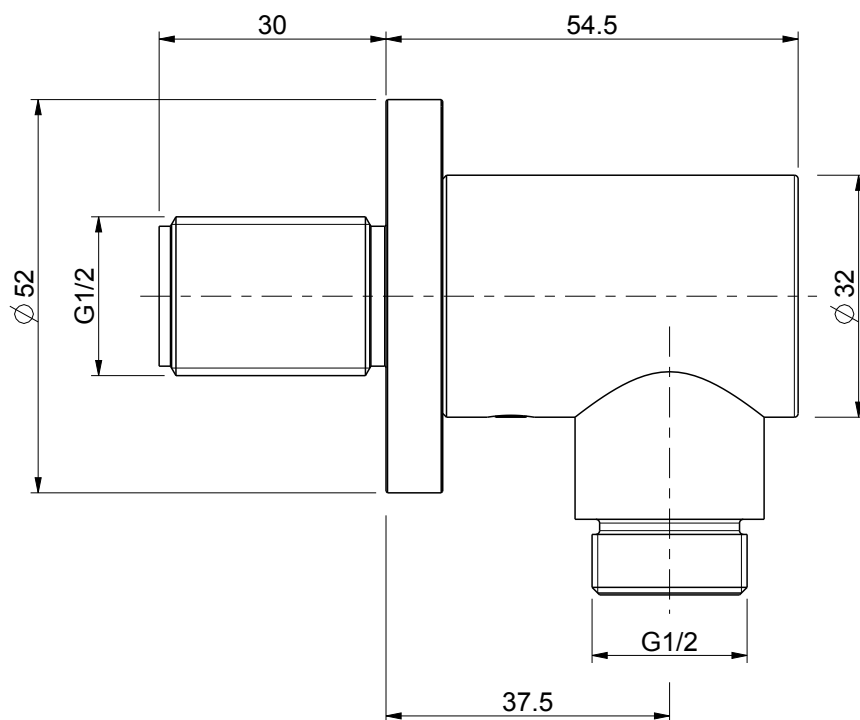

 **MASTELLO®**  
Passion for bathrooms

**0061236MS**

Braccio doccia a parete 45cm

 **MASTELLO**<sup>®</sup>  
Passion for bathrooms

**0260072MS**

Soffione doccia tondo Ø200 Aisi316L

 **MASTELLO**<sup>®</sup>  
Passion for bathrooms

**0031045MS**

Asta saliscendi Ø18 L.960

**0031045MS**  
Asta saliscendi  $\varnothing 18$  L.960

 **MASTELLO**<sup>®</sup>  
Passion for bathrooms

**0031068MS**

**Presca acqua con supporto doccia**

 **MASTELLO**<sup>®</sup>  
Passion for bathrooms

**0031068MS**

**Presca acqua con supporto doccia**

 **MASTELLO**<sup>®</sup>  
Passion for bathrooms

**0061064MS**

Doccetta monogetto

 **MASTELLO**<sup>®</sup>  
Passion for bathrooms

**0141064MS**

Doccetta monogetto