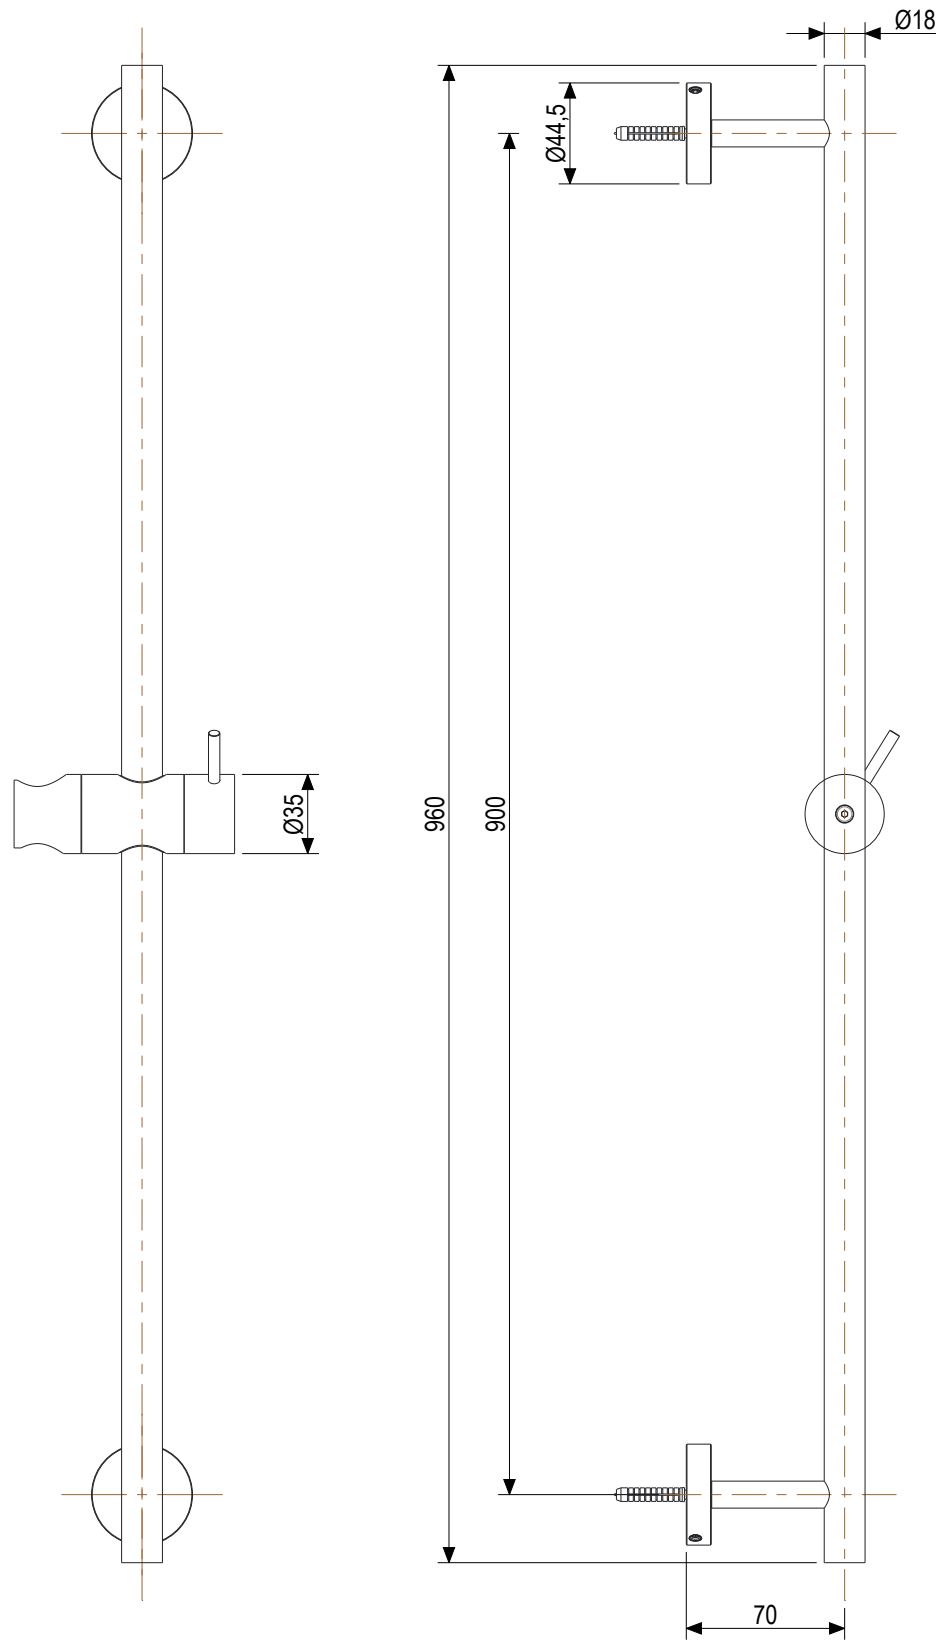

 **MASTELLO®**  
Passion for bathrooms

**0061236MS**

Braccio doccia a parete 45cm

 **MASTELLO**<sup>®</sup>  
Passion for bathrooms

**0260072MS**

Soffione doccia tondo Ø200 Aisi316L

 **MASTELLO**<sup>®</sup>  
Passion for bathrooms

**0031045MS**

Asta saliscendi Ø18 L.960

**0031045MS**  
Asta saliscendi  $\varnothing 18$  L.960

 **MASTELLO**<sup>®</sup>  
Passion for bathrooms

**0031068MS**

**Presca acqua con supporto doccia**

 **MASTELLO**<sup>®</sup>  
Passion for bathrooms

**0031068MS**

**Presca acqua con supporto doccia**

 **MASTELLO**<sup>®</sup>  
Passion for bathrooms

**0061064MS**

Doccetta monogetto

 **MASTELLO**<sup>®</sup>  
Passion for bathrooms

**0141064MS**

Doccetta monogetto