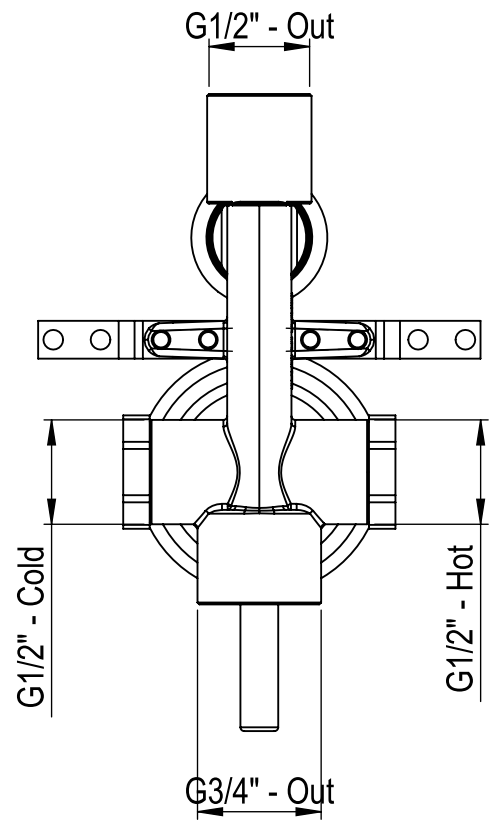

 **MASTELLO®**  
Passion for bathrooms

**0061236MS**

Braccio doccia a parete 45cm

 **MASTELLO**<sup>®</sup>  
Passion for bathrooms

**0260072MS**

Soffione doccia tondo Ø200 Aisi316L

 **MASTELLO**<sup>®</sup>  
Passion for bathrooms

**0031045MS**

Asta saliscendi Ø18 L.960

**0031045MS**  
Asta saliscendi  $\varnothing 18$  L.960

 **MASTELLO**<sup>®</sup>  
Passion for bathrooms

**0031068MS**

**Presca acqua con supporto doccia**

 **MASTELLO**<sup>®</sup>  
Passion for bathrooms

**0031068MS**

**Presca acqua con supporto doccia**

 **MASTELLO**<sup>®</sup>  
Passion for bathrooms

**0061064MS**

Doccetta monogetto

 **MASTELLO**<sup>®</sup>  
Passion for bathrooms

**0141064MS**

Doccetta monogetto