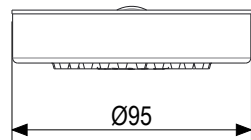

 **MASTELLO®**  
Passion for bathrooms

**0061236MS**

Braccio doccia a parete 45cm

 **MASTELLO**<sup>®</sup>  
Passion for bathrooms

**0260072MS**

Soffione doccia tondo Ø200 Aisi316L

 **MASTELLO**<sup>®</sup>  
Passion for bathrooms

**0031068MS**

**Presca acqua con supporto doccia**

 **MASTELLO**<sup>®</sup>  
Passion for bathrooms

**0061064MS**

Doccetta monogetto

 **MASTELLO**<sup>®</sup>  
Passion for bathrooms

**0141064MS**

Doccetta monogetto