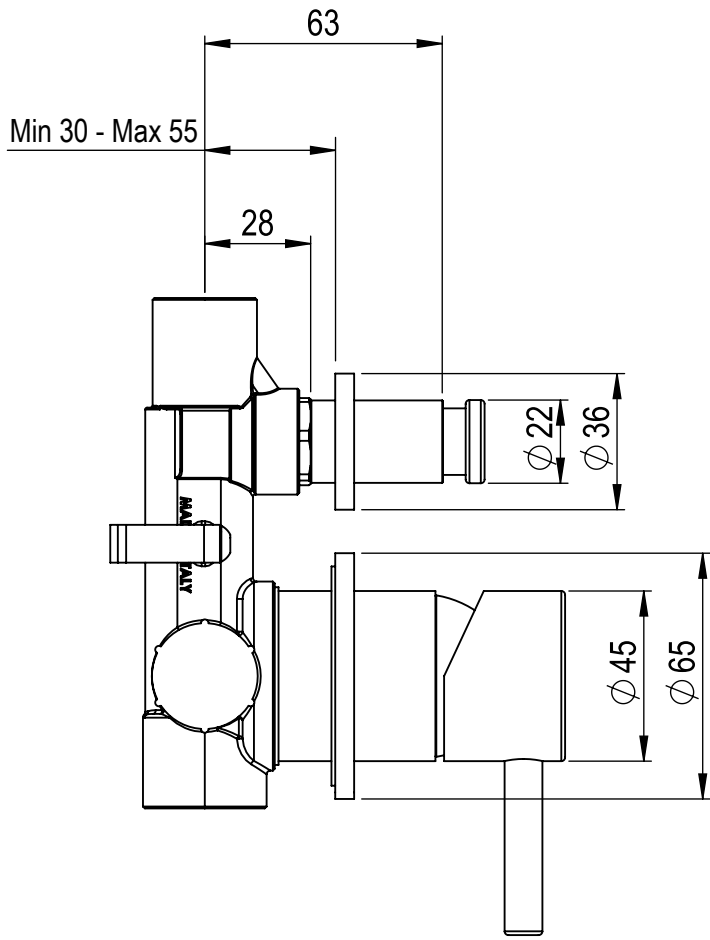

 **MASTELLO®**  
Passion for bathrooms

**0061236MS**

Braccio doccia a parete 45cm

 **MASTELLO**<sup>®</sup>  
Passion for bathrooms

**0260072MS**

Soffione doccia tondo Ø200 Aisi316L

 **MASTELLO**<sup>®</sup>  
Passion for bathrooms

**0031045MS**

Asta saliscendi Ø18 L.960

**0031045MS**  
Asta saliscendi  $\varnothing 18$  L.960

 **MASTELLO**<sup>®</sup>  
Passion for bathrooms

**0031068MS**

**Presca acqua con supporto doccia**

 **MASTELLO**<sup>®</sup>  
Passion for bathrooms

**0031068MS**

**Presca acqua con supporto doccia**

 **MASTELLO**<sup>®</sup>  
Passion for bathrooms

**0061064MS**

Doccetta monogetto

 **MASTELLO**<sup>®</sup>  
Passion for bathrooms

**0141064MS**

Doccetta monogetto