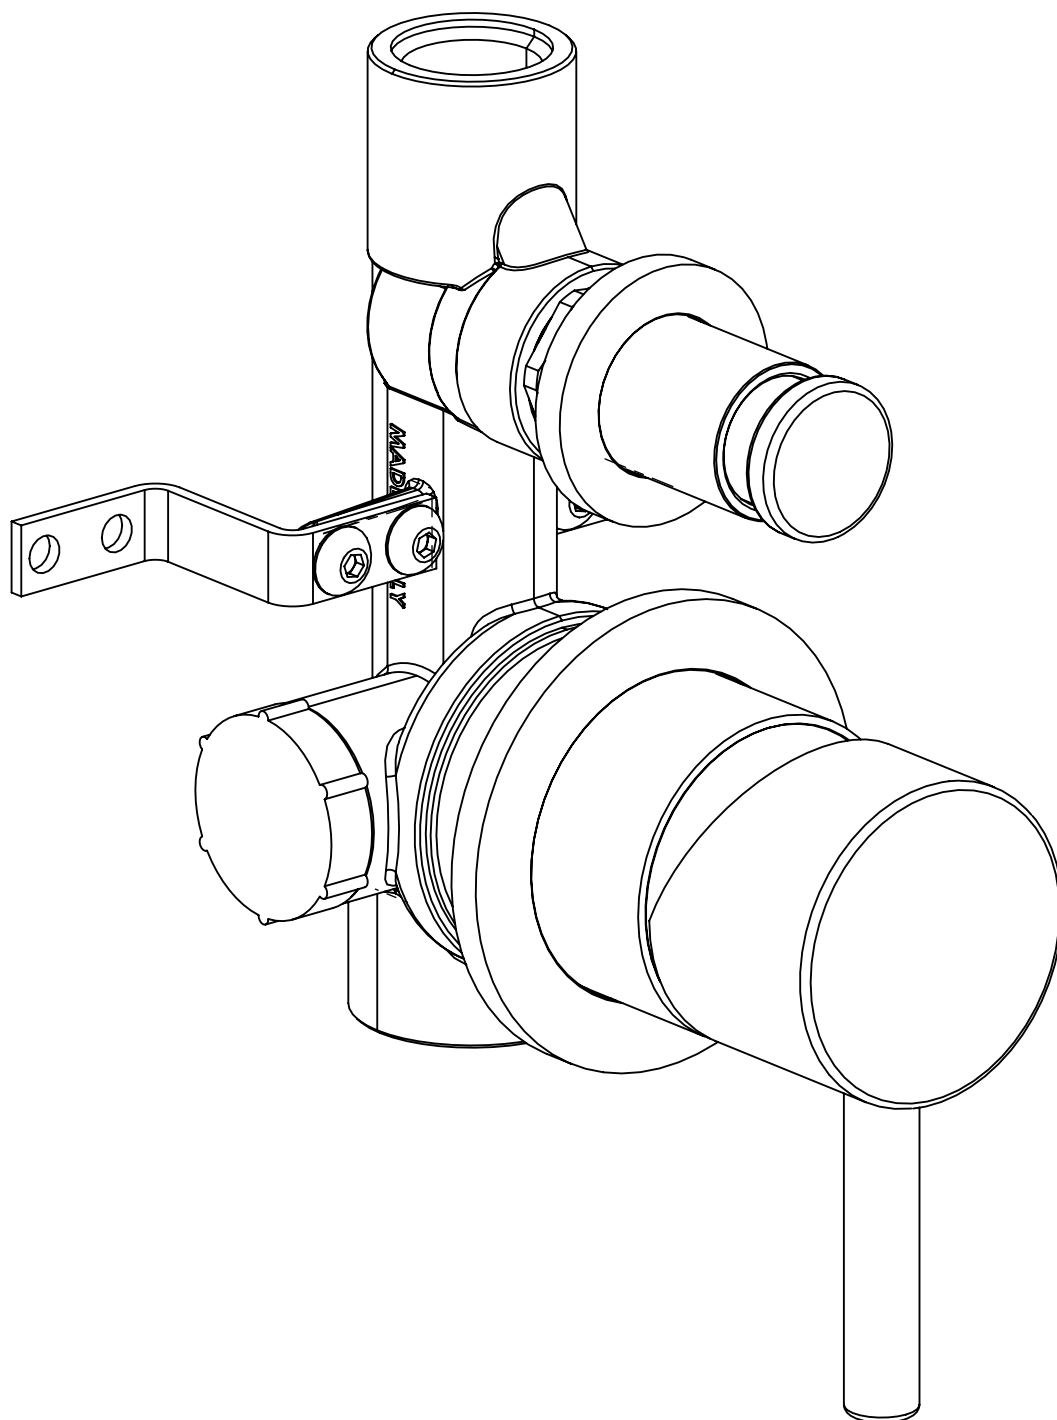

 **MASTELLO®**  
Passion for bathrooms

**0061236MS**

Braccio doccia a parete 45cm

 **MASTELLO**<sup>®</sup>  
Passion for bathrooms

**0260072MS**

Soffione doccia tondo Ø200 Aisi316L

 **MASTELLO**<sup>®</sup>  
Passion for bathrooms

**0031045MS**

Asta saliscendi Ø18 L.960

**0031045MS**  
Asta saliscendi  $\varnothing 18$  L.960

 **MASTELLO**<sup>®</sup>  
Passion for bathrooms

**0031068MS**

**Presca acqua con supporto doccia**

 **MASTELLO**<sup>®</sup>  
Passion for bathrooms

**0031068MS**

**Presca acqua con supporto doccia**

 **MASTELLO**<sup>®</sup>  
Passion for bathrooms

**0061064MS**

Doccetta monogetto

 **MASTELLO**<sup>®</sup>  
Passion for bathrooms

**0141064MS**

Doccetta monogetto