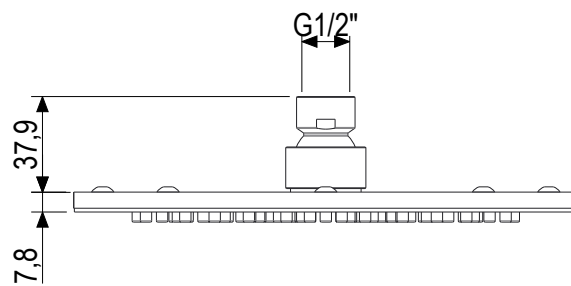

 **MASTELLO®**  
Passion for bathrooms

**0061236MS**

Braccio doccia a parete 45cm

 **MASTELLO**<sup>®</sup>  
Passion for bathrooms

**0260072MS**

Soffione doccia tondo Ø200 Aisi316L

 **MASTELLO**<sup>®</sup>  
Passion for bathrooms

**0031045MS**

Asta saliscendi Ø18 L.960

**0031045MS**  
Asta saliscendi  $\varnothing 18$  L.960

 **MASTELLO**<sup>®</sup>  
Passion for bathrooms

**0031068MS**

**Presca acqua con supporto doccia**

 **MASTELLO**<sup>®</sup>  
Passion for bathrooms