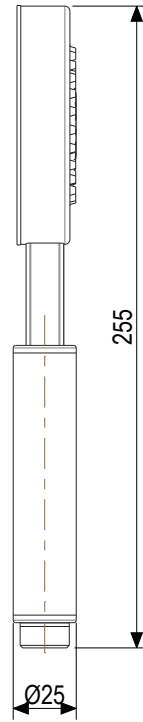

 **MASTELLO®**  
Passion for bathrooms

**0061236MS**

Braccio doccia a parete 45cm

 **MASTELLO**<sup>®</sup>  
Passion for bathrooms

**0260072MS**

Soffione doccia tondo Ø200 Aisi316L

 **MASTELLO**<sup>®</sup>  
Passion for bathrooms

**0031045MS**

Asta saliscendi Ø18 L.960

**0031045MS**  
Asta saliscendi  $\varnothing 18$  L.960

 **MASTELLO**<sup>®</sup>  
Passion for bathrooms

**0031068MS**

**Presca acqua con supporto doccia**

 **MASTELLO**<sup>®</sup>  
Passion for bathrooms

**0031068MS**

**Presca acqua con supporto doccia**

 **MASTELLO**<sup>®</sup>  
Passion for bathrooms

**0061064MS**

Doccetta monogetto

 **MASTELLO**<sup>®</sup>  
Passion for bathrooms

**0141064MS**

Doccetta monogetto