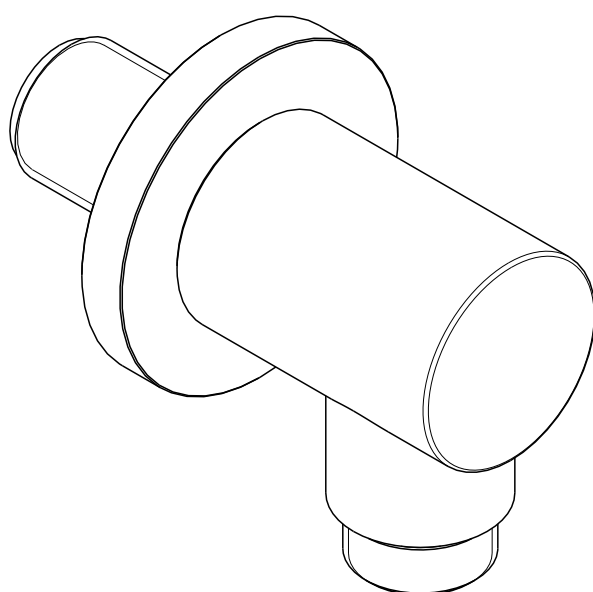

 **MASTELLO®**  
Passion for bathrooms

**0061236MS**

Braccio doccia a parete 45cm

 **MASTELLO**<sup>®</sup>  
Passion for bathrooms

**0260072MS**

Soffione doccia tondo Ø200 Aisi316L

 **MASTELLO**<sup>®</sup>  
Passion for bathrooms

**0031045MS**

Asta saliscendi Ø18 L.960

**0031045MS**  
Asta saliscendi  $\varnothing 18$  L.960

 **MASTELLO**<sup>®</sup>  
Passion for bathrooms

**0031068MS**

**Presca acqua con supporto doccia**

 **MASTELLO**<sup>®</sup>  
Passion for bathrooms

**0031068MS**

**Presca acqua con supporto doccia**

 **MASTELLO**<sup>®</sup>  
Passion for bathrooms

**0061064MS**

Doccetta monogetto

 **MASTELLO**<sup>®</sup>  
Passion for bathrooms

**0141064MS**

Doccetta monogetto