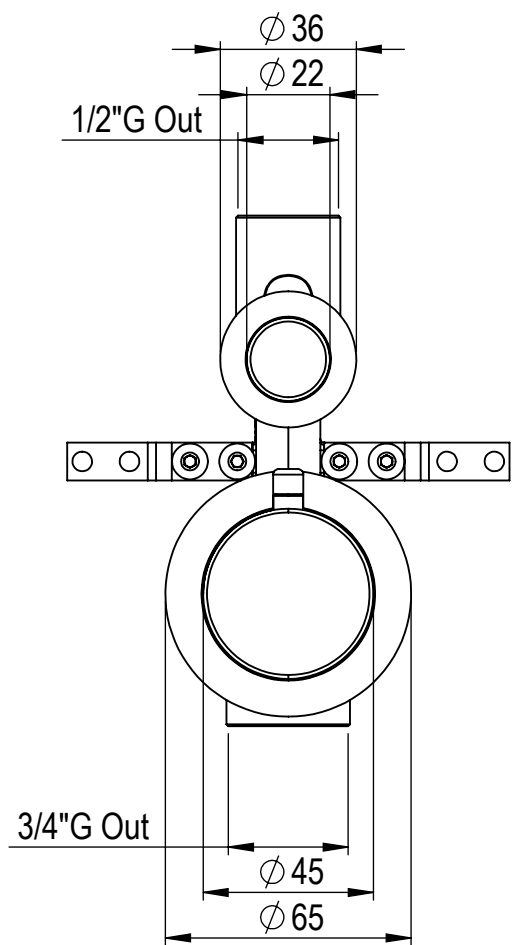

 **MASTELLO**<sup>®</sup>  
Passion for bathrooms

**0061236MS**

Braccio doccia a parete 45cm

 **MASTELLO**<sup>®</sup>  
Passion for bathrooms

**0260072MS**

Soffione doccia tondo Ø200 Aisi316L

 **MASTELLO**<sup>®</sup>  
Passion for bathrooms

**0031069MS**

Pres a acqua 1/2x1/2 con supp.doccia

 **MASTELLO**<sup>®</sup>  
Passion for bathrooms

**0141064MS**

Doccetta monogetto

 **MASTELLO**<sup>®</sup>  
Passion for bathrooms

**0141064MS**

Doccetta monogetto

 **MASTELLO**<sup>®</sup>  
Passion for bathrooms

**0061064MS**

Doccetta monogetto