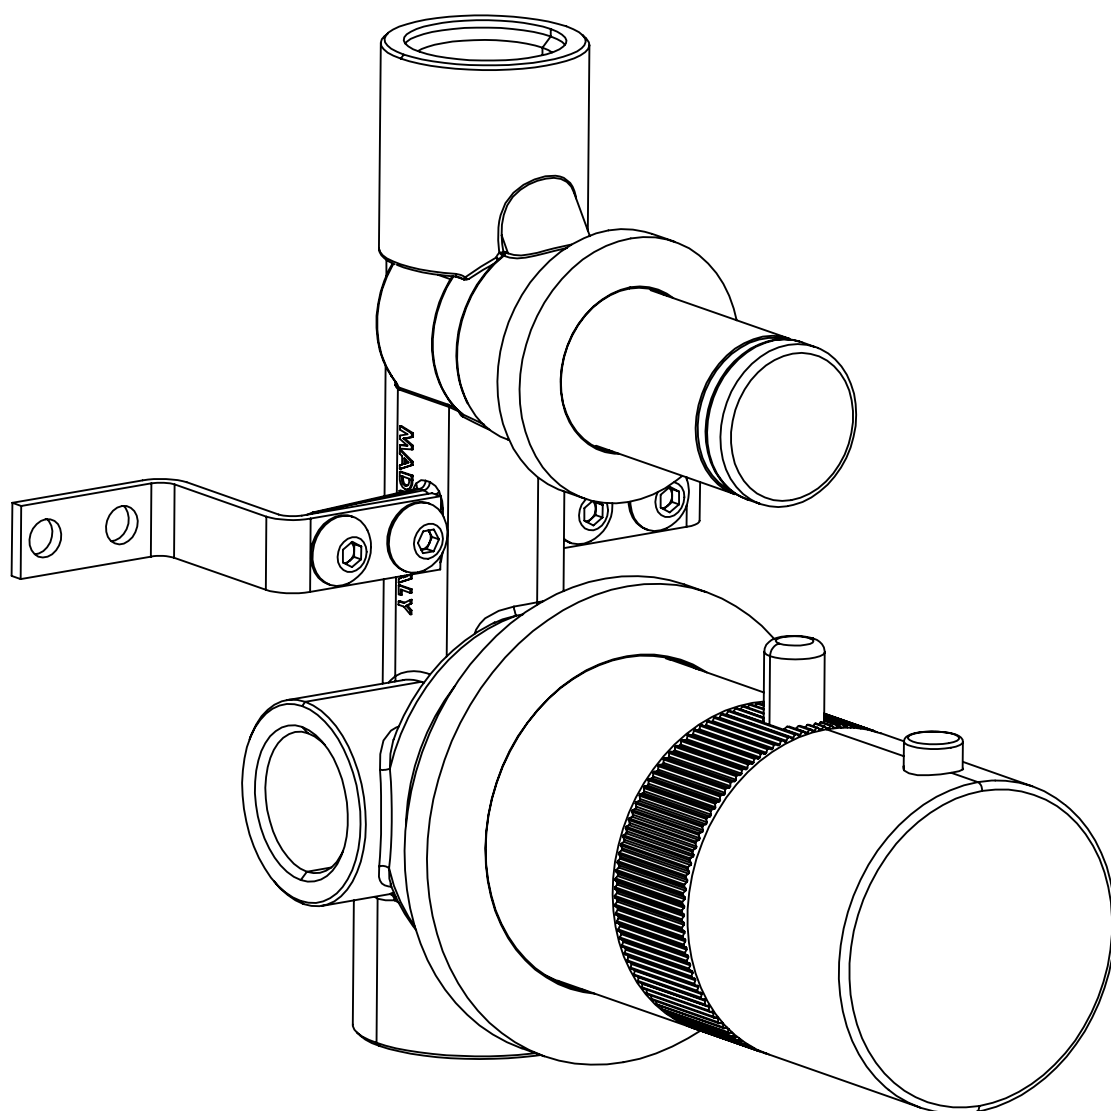

 **MASTELLO**<sup>®</sup>  
Passion for bathrooms

**0061236MS**

Braccio doccia a parete 45cm

 **MASTELLO**<sup>®</sup>  
Passion for bathrooms

**0260072MS**

Soffione doccia tondo Ø200 Aisi316L

 **MASTELLO**<sup>®</sup>  
Passion for bathrooms

**0031069MS**

Pres a acqua 1/2x1/2 con supp.doccia

 **MASTELLO**<sup>®</sup>  
Passion for bathrooms

**0141064MS**

Doccetta monogetto

 **MASTELLO**<sup>®</sup>  
Passion for bathrooms

**0141064MS**

Doccetta monogetto

 **MASTELLO**<sup>®</sup>  
Passion for bathrooms

**0061064MS**

Doccetta monogetto