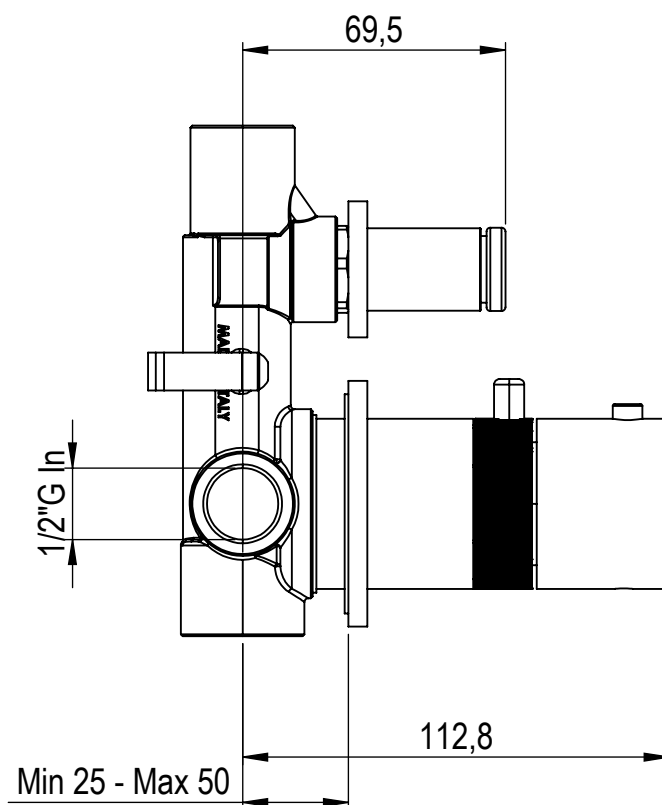

 **MASTELLO**<sup>®</sup>  
Passion for bathrooms

**0061236MS**

Braccio doccia a parete 45cm

 **MASTELLO**<sup>®</sup>  
Passion for bathrooms

**0260072MS**

Soffione doccia tondo Ø200 Aisi316L

 **MASTELLO**<sup>®</sup>  
Passion for bathrooms

**0031069MS**

Pres a acqua 1/2x1/2 con supp.doccia

 **MASTELLO**<sup>®</sup>  
Passion for bathrooms

**0141064MS**

Doccetta monogetto

 **MASTELLO**<sup>®</sup>  
Passion for bathrooms

**0141064MS**

Doccetta monogetto

 **MASTELLO**<sup>®</sup>  
Passion for bathrooms

**0061064MS**

Doccetta monogetto