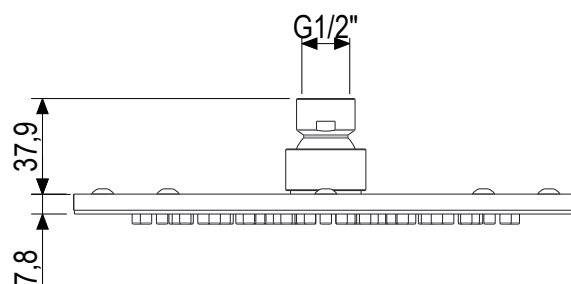

 **MASTELLO**<sup>®</sup>  
Passion for bathrooms

**0061236MS**

Braccio doccia a parete 45cm

 **MASTELLO**<sup>®</sup>  
Passion for bathrooms

**0260072MS**

Soffione doccia tondo Ø200 Aisi316L

 **MASTELLO**<sup>®</sup>  
Passion for bathrooms

**0031069MS**

Pres a acqua 1/2x1/2 con supp.doccia

 **MASTELLO**<sup>®</sup>  
Passion for bathrooms

**0141064MS**

Doccetta monogetto

 **MASTELLO**<sup>®</sup>  
Passion for bathrooms

**0141064MS**

Doccetta monogetto