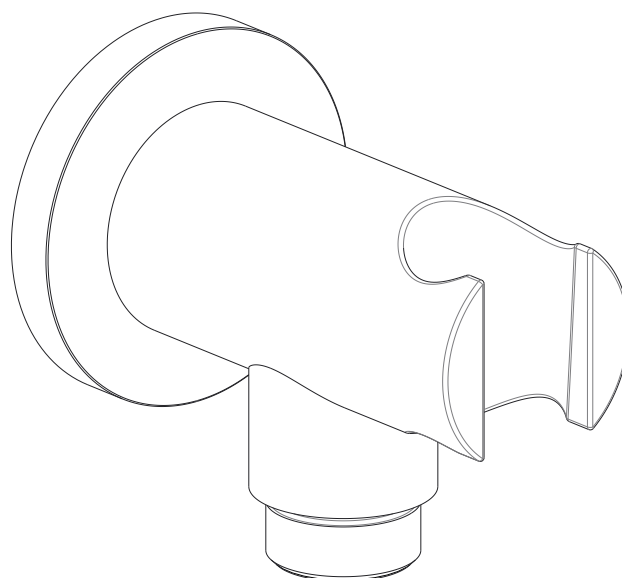

 **MASTELLO**<sup>®</sup>  
Passion for bathrooms

**0061236MS**

Braccio doccia a parete 45cm

 **MASTELLO**<sup>®</sup>  
Passion for bathrooms

**0260072MS**

Soffione doccia tondo Ø200 Aisi316L

 **MASTELLO**<sup>®</sup>  
Passion for bathrooms

**0031069MS**

Pres a acqua 1/2x1/2 con supp.doccia

 **MASTELLO**<sup>®</sup>  
Passion for bathrooms

**0141064MS**

Doccetta monogetto

 **MASTELLO**<sup>®</sup>  
Passion for bathrooms

**0141064MS**

Doccetta monogetto

 **MASTELLO**<sup>®</sup>  
Passion for bathrooms

**0061064MS**

Doccetta monogetto