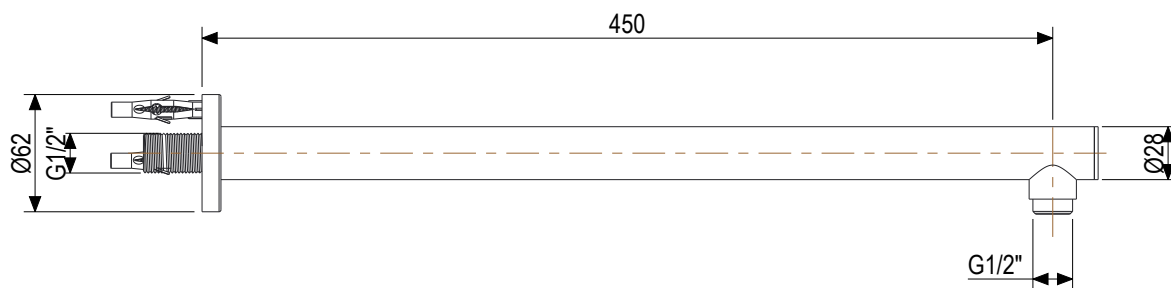

 **MASTELLO**<sup>®</sup>  
Passion for bathrooms

**0061236MS**

Braccio doccia a parete 45cm

 **MASTELLO**<sup>®</sup>  
Passion for bathrooms

**0260072MS**

Soffione doccia tondo Ø200 Aisi316L

 **MASTELLO**<sup>®</sup>  
Passion for bathrooms

**0031069MS**

Pres a acqua 1/2x1/2 con supp.doccia

 **MASTELLO**<sup>®</sup>  
Passion for bathrooms

**0141064MS**

Doccetta monogetto

 **MASTELLO**<sup>®</sup>  
Passion for bathrooms

**0141064MS**

Doccetta monogetto