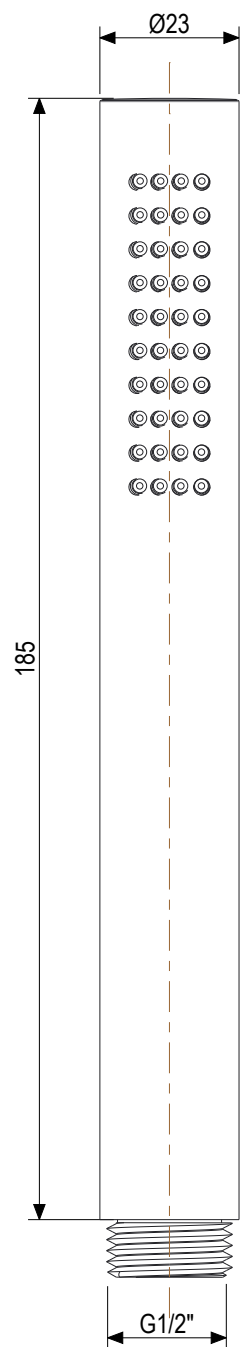

 **MASTELLO**<sup>®</sup>  
Passion for bathrooms

**0061236MS**

Braccio doccia a parete 45cm

 **MASTELLO**<sup>®</sup>  
Passion for bathrooms

**0260072MS**

Soffione doccia tondo Ø200 Aisi316L

 **MASTELLO**<sup>®</sup>  
Passion for bathrooms

**0031069MS**

Pres a acqua 1/2x1/2 con supp.doccia

 **MASTELLO**<sup>®</sup>  
Passion for bathrooms

**0141064MS**

Doccetta monogetto

 **MASTELLO**<sup>®</sup>  
Passion for bathrooms

**0141064MS**

Doccetta monogetto

 **MASTELLO**<sup>®</sup>  
Passion for bathrooms

**0061064MS**

Doccetta monogetto