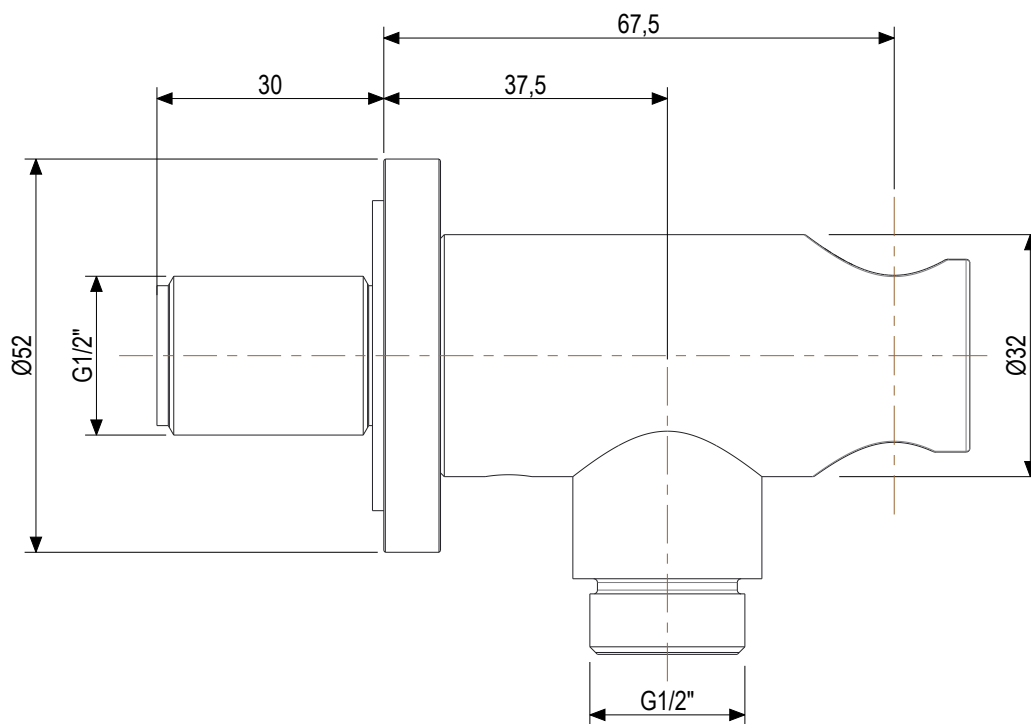

 **MASTELLO**<sup>®</sup>  
Passion for bathrooms

**0061236MS**

Braccio doccia a parete 45cm

 **MASTELLO**<sup>®</sup>  
Passion for bathrooms

**0260072MS**

Soffione doccia tondo Ø200 Aisi316L

 **MASTELLO**<sup>®</sup>  
Passion for bathrooms

**0031069MS**

Pres a acqua 1/2x1/2 con supp.doccia

 **MASTELLO**<sup>®</sup>  
Passion for bathrooms

**0141064MS**

Doccetta monogetto

 **MASTELLO**<sup>®</sup>  
Passion for bathrooms

**0141064MS**

Doccetta monogetto