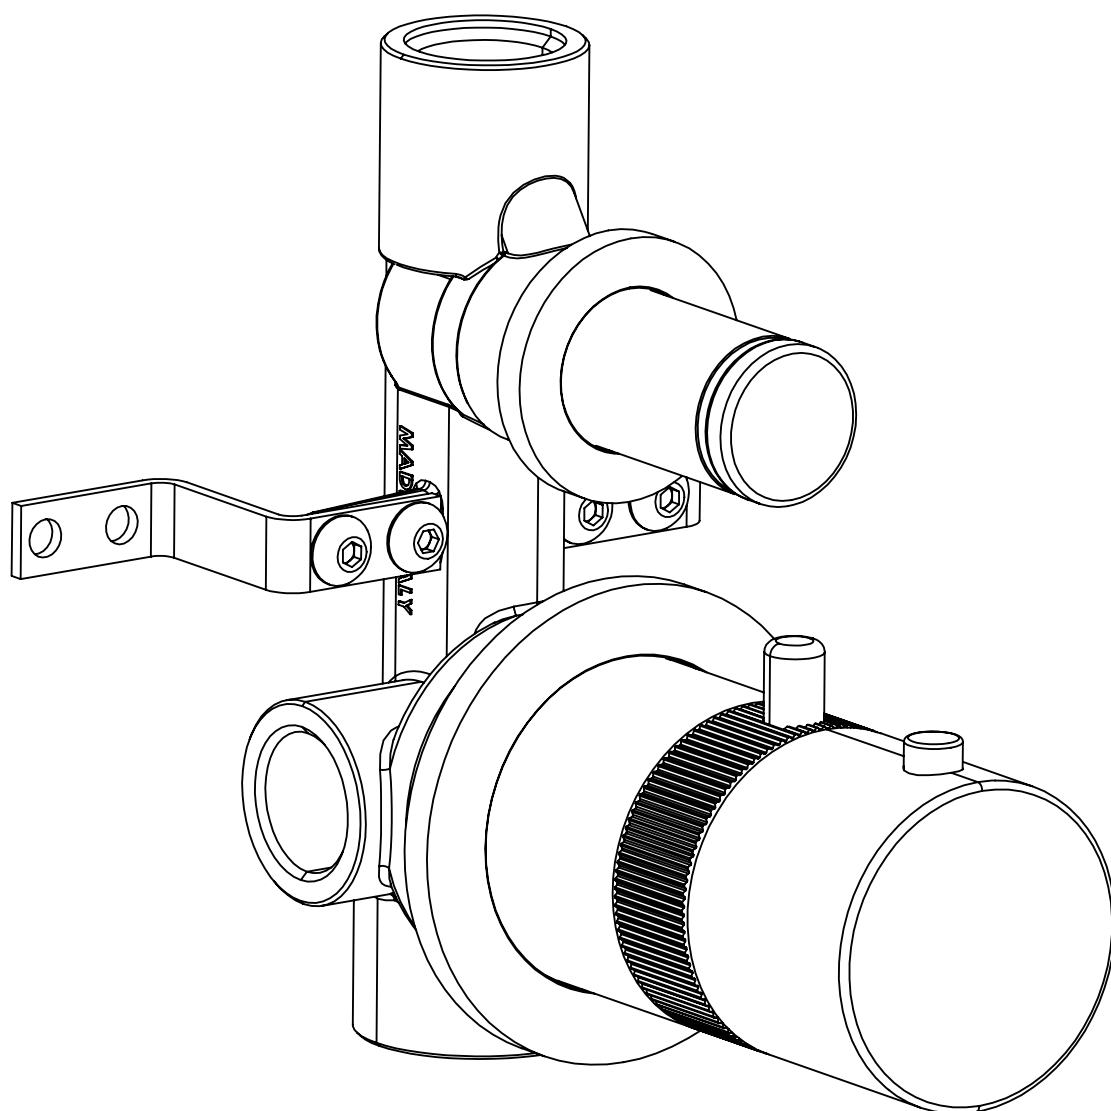

 **MASTELLO®**
Passion for bathrooms

0061236MS

Braccio doccia a parete 45cm

 **MASTELLO**[®]
Passion for bathrooms

0260072MS

Soffione doccia tondo Ø200 Aisi316L

 **MASTELLO®**
Passion for bathrooms

0031045MS

Asta saliscendi Ø18 L.960

0031045MS
 Asta saliscendi $\varnothing 18$ L.960

 **MASTELLO**[®]
Passion for bathrooms

0031068MS

Pres a acqua con supporto doccia

 **MASTELLO**[®]
Passion for bathrooms

0061064MS

Doccetta monogetto

 **MASTELLO**[®]
Passion for bathrooms

0141064MS

Doccetta monogetto

 **MASTELLO**[®]
Passion for bathrooms

0141064MS

Doccetta monogetto