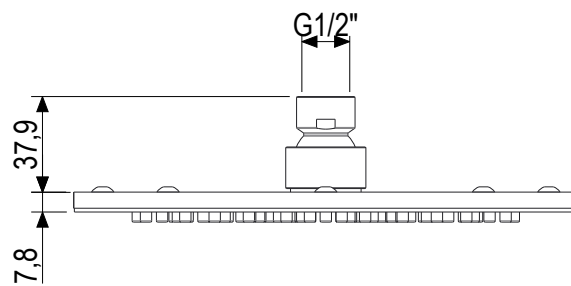

 **MASTELLO®**
Passion for bathrooms

0061236MS

Braccio doccia a parete 45cm

 **MASTELLO**[®]
Passion for bathrooms

0260072MS

Soffione doccia tondo Ø200 Aisi316L

 **MASTELLO®**
Passion for bathrooms

0031045MS

Asta saliscendi Ø18 L.960

0031045MS
 Asta saliscendi $\varnothing 18$ L.960

 **MASTELLO**[®]
Passion for bathrooms

0031068MS

Pres a acqua con supporto doccia

 **MASTELLO**[®]
Passion for bathrooms

0061064MS