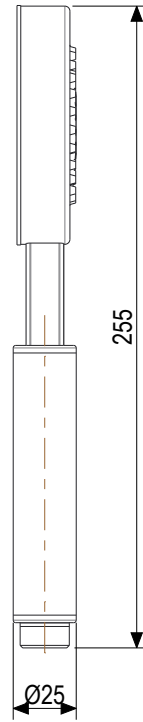

 **MASTELLO®**
Passion for bathrooms

0061236MS

Braccio doccia a parete 45cm

 **MASTELLO**[®]
Passion for bathrooms

0260072MS

Soffione doccia tondo Ø200 Aisi316L

 **MASTELLO®**
Passion for bathrooms

0031045MS

Asta saliscendi Ø18 L.960

0031045MS
 Asta saliscendi $\varnothing 18$ L.960

 **MASTELLO**[®]
Passion for bathrooms

0031068MS

Pres a acqua con supporto doccia

 **MASTELLO**[®]
Passion for bathrooms

0061064MS

Doccetta monogetto

 **MASTELLO**[®]
Passion for bathrooms

0141064MS

Doccetta monogetto

 **MASTELLO**[®]
Passion for bathrooms

0141064MS

Doccetta monogetto