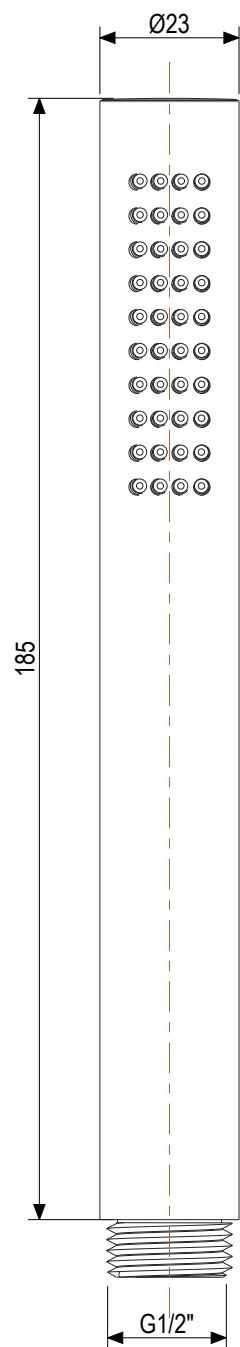

 **MASTELLO®**
Passion for bathrooms

0061236MS

Braccio doccia a parete 45cm

 **MASTELLO**[®]
Passion for bathrooms

0260072MS

Soffione doccia tondo Ø200 Aisi316L

 **MASTELLO®**
Passion for bathrooms

0031045MS

Asta saliscendi Ø18 L.960

0031045MS
 Asta saliscendi $\varnothing 18$ L.960

 **MASTELLO**[®]
Passion for bathrooms

0031068MS

Pres a acqua con supporto doccia

 **MASTELLO**[®]
Passion for bathrooms

0061064MS

Doccetta monogetto

 **MASTELLO**[®]
Passion for bathrooms

0141064MS

Doccetta monogetto

 **MASTELLO**[®]
Passion for bathrooms

0141064MS

Doccetta monogetto