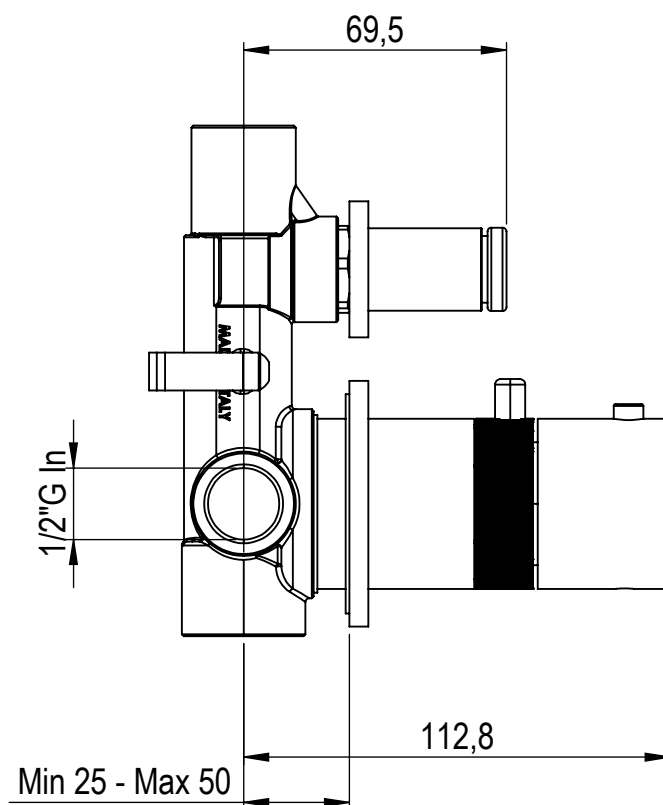

 **MASTELLO®**
Passion for bathrooms

0061236MS

Braccio doccia a parete 45cm

 **MASTELLO**[®]
Passion for bathrooms

0260072MS

Soffione doccia tondo Ø200 Aisi316L

 **MASTELLO®**
Passion for bathrooms

0031045MS

Asta saliscendi Ø18 L.960

0031045MS
 Asta saliscendi $\varnothing 18$ L.960

 **MASTELLO**[®]
Passion for bathrooms

0031068MS

Pres a acqua con supporto doccia

 **MASTELLO**[®]
Passion for bathrooms

0061064MS

Doccetta monogetto

 **MASTELLO**[®]
Passion for bathrooms

0141064MS

Doccetta monogetto

 **MASTELLO**[®]
Passion for bathrooms

0141064MS

Doccetta monogetto