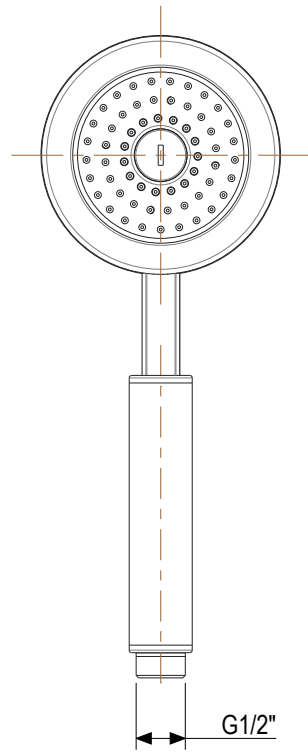

 **MASTELLO®**
Passion for bathrooms

0061236MS

Braccio doccia a parete 45cm

 **MASTELLO**[®]
Passion for bathrooms

0260072MS

Soffione doccia tondo Ø200 Aisi316L

 **MASTELLO®**
Passion for bathrooms

0031045MS

Asta saliscendi Ø18 L.960

0031045MS
 Asta saliscendi $\varnothing 18$ L.960

 **MASTELLO**[®]
Passion for bathrooms

0031068MS

Pres a acqua con supporto doccia

 **MASTELLO**[®]
Passion for bathrooms

0061064MS

Doccetta monogetto

 **MASTELLO**[®]
Passion for bathrooms

0141064MS

Doccetta monogetto

 **MASTELLO**[®]
Passion for bathrooms

0141064MS

Doccetta monogetto