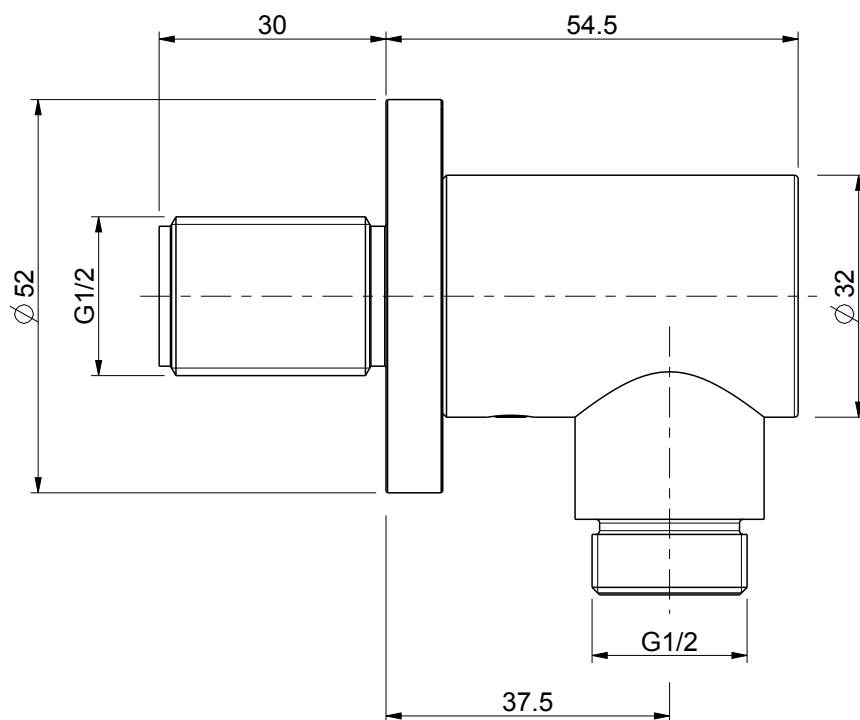

 **MASTELLO®**
Passion for bathrooms

0061236MS

Braccio doccia a parete 45cm

 **MASTELLO**[®]
Passion for bathrooms

0260072MS

Soffione doccia tondo Ø200 Aisi316L

 **MASTELLO®**
Passion for bathrooms

0031045MS

Asta saliscendi Ø18 L.960

0031045MS
 Asta saliscendi $\varnothing 18$ L.960

 **MASTELLO**[®]
Passion for bathrooms

0031068MS

Pres a acqua con supporto doccia

 **MASTELLO**[®]
Passion for bathrooms

0061064MS