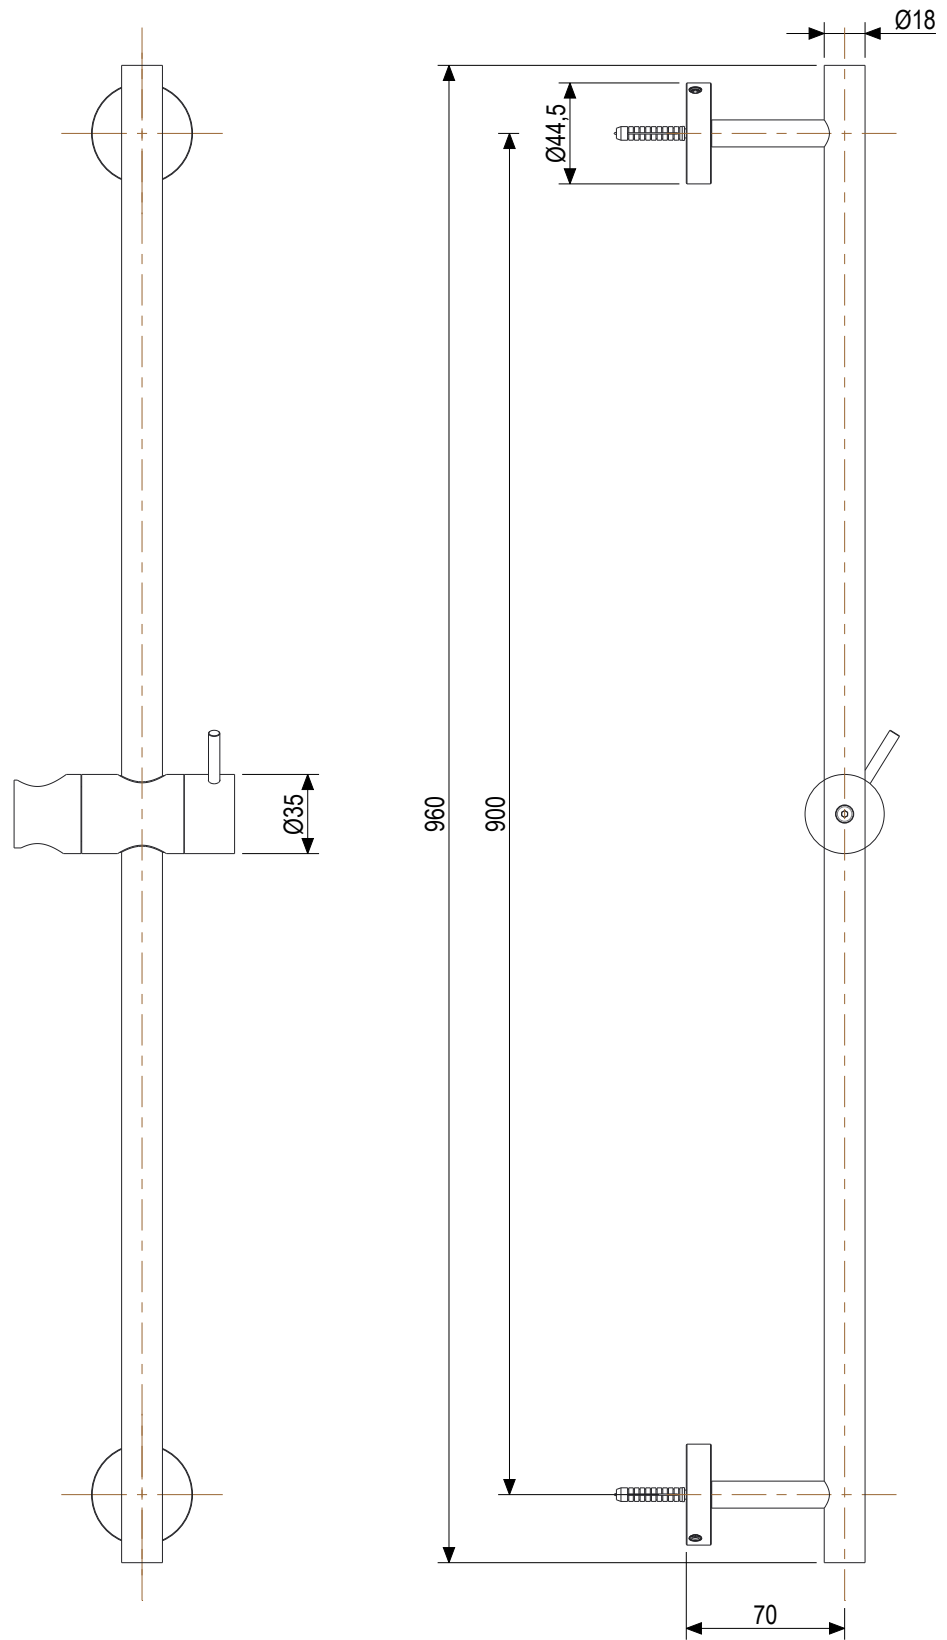

 **MASTELLO®**
Passion for bathrooms

0061236MS

Braccio doccia a parete 45cm

 **MASTELLO**[®]
Passion for bathrooms

0260072MS

Soffione doccia tondo Ø200 Aisi316L

 **MASTELLO®**
Passion for bathrooms

0031045MS

Asta saliscendi Ø18 L.960

0031045MS
 Asta saliscendi $\varnothing 18$ L.960

 **MASTELLO**[®]
Passion for bathrooms

0031068MS

Pres a acqua con supporto doccia

 **MASTELLO**[®]
Passion for bathrooms

0061064MS

Doccetta monogetto

 **MASTELLO**[®]
Passion for bathrooms

0141064MS

Doccetta monogetto

 **MASTELLO**[®]
Passion for bathrooms

0141064MS

Doccetta monogetto