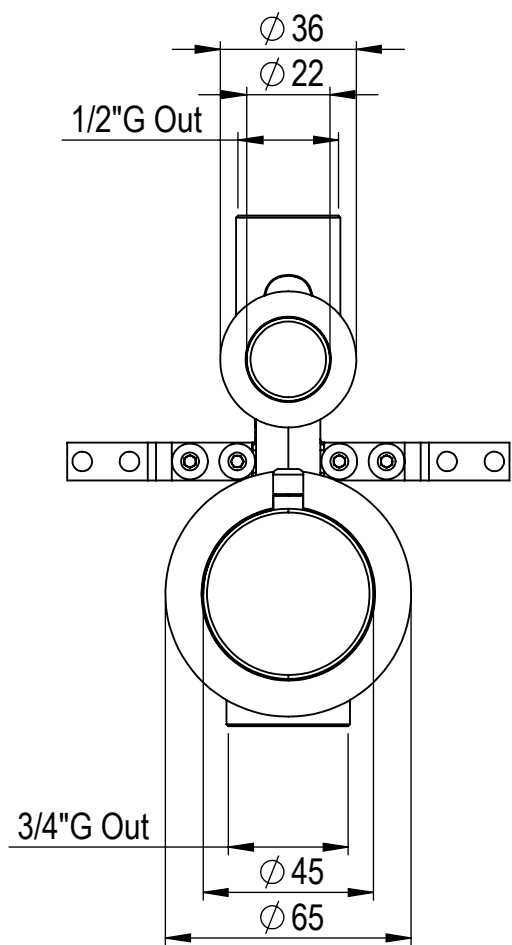

 **MASTELLO®**
Passion for bathrooms

0061236MS

Braccio doccia a parete 45cm

 **MASTELLO**[®]
Passion for bathrooms

0260072MS

Soffione doccia tondo Ø200 Aisi316L

 **MASTELLO®**
Passion for bathrooms

0031045MS

Asta saliscendi Ø18 L.960

0031045MS
 Asta saliscendi $\varnothing 18$ L.960

 **MASTELLO**[®]
Passion for bathrooms

0031068MS

Pres a acqua con supporto doccia

 **MASTELLO**[®]
Passion for bathrooms

0061064MS

Doccetta monogetto

 **MASTELLO**[®]
Passion for bathrooms

0141064MS

Doccetta monogetto

 **MASTELLO**[®]
Passion for bathrooms

0141064MS

Doccetta monogetto