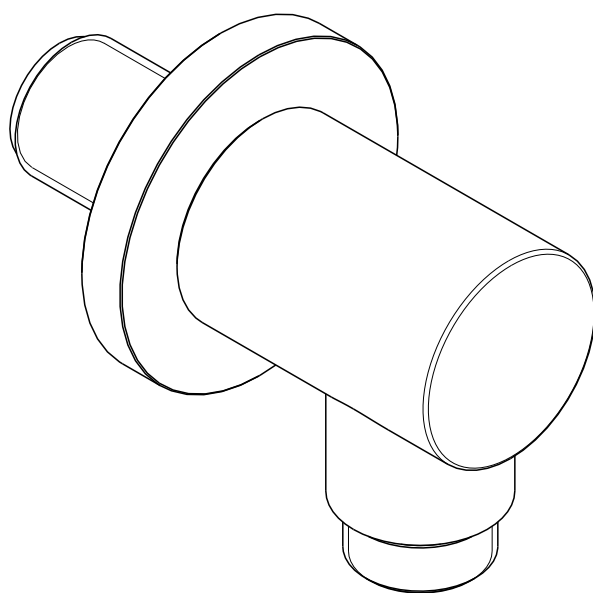

 **MASTELLO®**
Passion for bathrooms

0061236MS

Braccio doccia a parete 45cm

 **MASTELLO**[®]
Passion for bathrooms

0260072MS

Soffione doccia tondo Ø200 Aisi316L

 **MASTELLO®**
Passion for bathrooms

0031045MS

Asta saliscendi Ø18 L.960

0031045MS
 Asta saliscendi $\varnothing 18$ L.960

 **MASTELLO**[®]
Passion for bathrooms

0031068MS

Pres a acqua con supporto doccia

 **MASTELLO**[®]
Passion for bathrooms

0061064MS

Doccetta monogetto

 **MASTELLO**[®]
Passion for bathrooms

0141064MS

Doccetta monogetto

 **MASTELLO**[®]
Passion for bathrooms

0141064MS

Doccetta monogetto