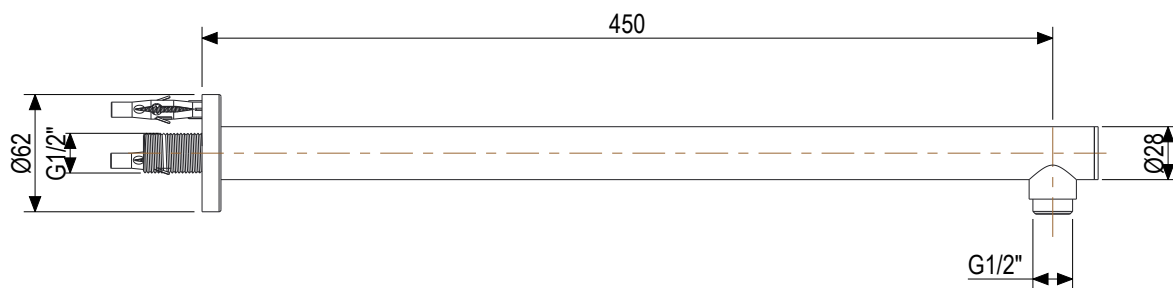

 **MASTELLO®**
Passion for bathrooms

0061236MS

Braccio doccia a parete 45cm

 **MASTELLO**[®]
Passion for bathrooms

0260072MS

Soffione doccia tondo Ø200 Aisi316L

 **MASTELLO®**
Passion for bathrooms

0031045MS

Asta saliscendi Ø18 L.960

0031045MS
 Asta saliscendi $\varnothing 18$ L.960

 **MASTELLO**[®]
Passion for bathrooms

0031068MS

Pres a acqua con supporto doccia

 **MASTELLO**[®]
Passion for bathrooms

0061064MS