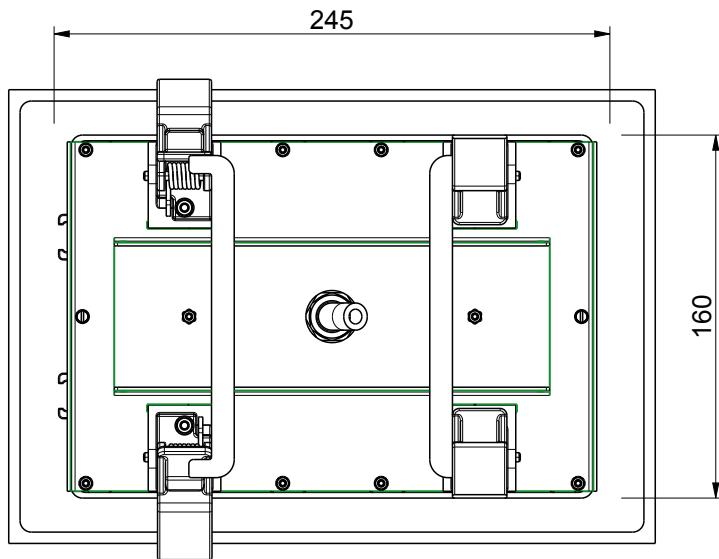

 **MASTELLO®**  
Passion for bathrooms

**0151149MS**

**Soffione a soffitto 285x200**

 **MASTELLO®**  
Passion for bathrooms

**0151149MS**

Soffione a soffitto 285x200

**MASTELLO®**  
Passion for bathrooms

**0151127MS**

Soffione a soffitto 500x360

 **MASTELLO**<sup>®</sup>  
Passion for bathrooms

**0151127MS**

Soffione a soffitto 500x360

 **MASTELLO**<sup>®</sup>  
Passion for bathrooms

0251040MS

Miscelatore incasso uscita in alto

0251040MS

Miscelatore incasso uscita in alto