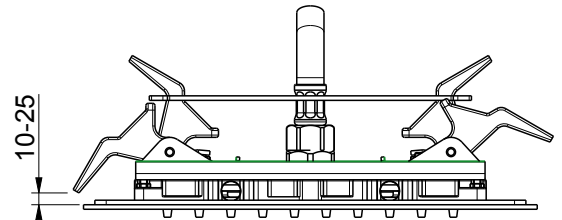

 **MASTELLO®**  
Passion for bathrooms

**0151149MS**

**Soffione a soffitto 285x200**

 **MASTELLO®**  
Passion for bathrooms

**0151149MS**

Soffione a soffitto 285x200

**MASTELLO®**  
Passion for bathrooms

**0151127MS**

Soffione a soffitto 500x360

 **MASTELLO**<sup>®</sup>  
Passion for bathrooms

**0151127MS**

Soffione a soffitto 500x360

 **MASTELLO**<sup>®</sup>  
Passion for bathrooms

0251040MS

Miscelatore incasso uscita in alto

0251040MS

Miscelatore incasso uscita in alto