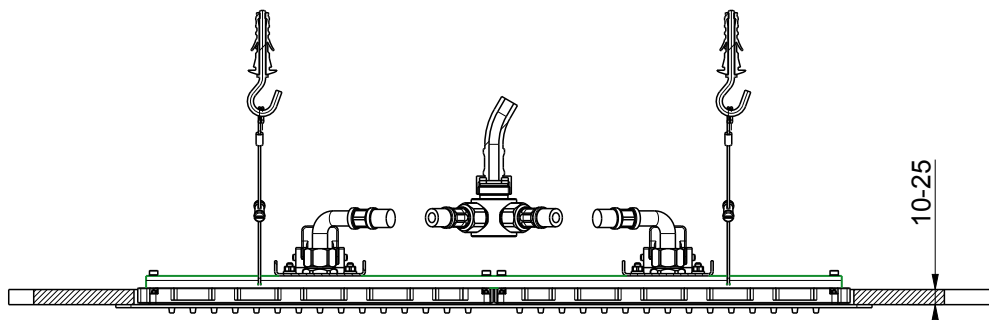

 **MASTELLO®**  
Passion for bathrooms

**0151149MS**

**Soffione a soffitto 285x200**

 **MASTELLO®**  
Passion for bathrooms

**0151149MS**

Soffione a soffitto 285x200

**MASTELLO®**  
Passion for bathrooms

**0151127MS**

Soffione a soffitto 500x360

 **MASTELLO**<sup>®</sup>  
Passion for bathrooms

**0151127MS**

Soffione a soffitto 500x360

 **MASTELLO**<sup>®</sup>  
Passion for bathrooms

0251040MS

Miscelatore incasso uscita in alto

0251040MS

Miscelatore incasso uscita in alto