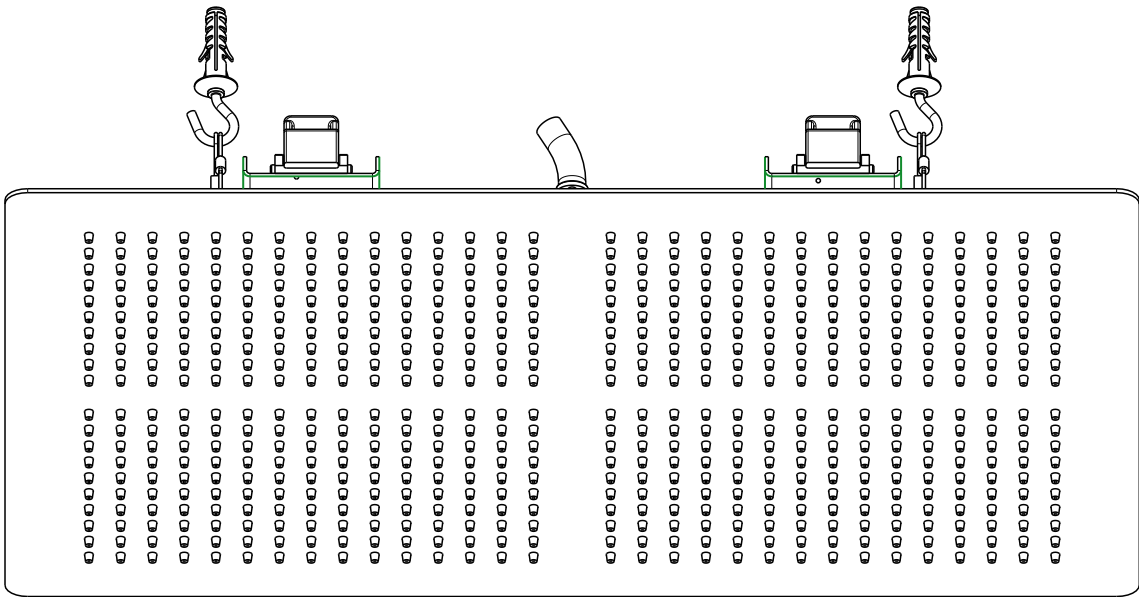

 **MASTELLO®**  
Passion for bathrooms

**0151149MS**

**Soffione a soffitto 285x200**

 **MASTELLO®**  
Passion for bathrooms

**0151149MS**

Soffione a soffitto 285x200

**MASTELLO®**  
Passion for bathrooms

**0151127MS**

Soffione a soffitto 500x360

 **MASTELLO**<sup>®</sup>  
Passion for bathrooms

**0151127MS**

Soffione a soffitto 500x360

 **MASTELLO**<sup>®</sup>  
Passion for bathrooms

0251040MS

Miscelatore incasso uscita in alto

0251040MS

Miscelatore incasso uscita in alto