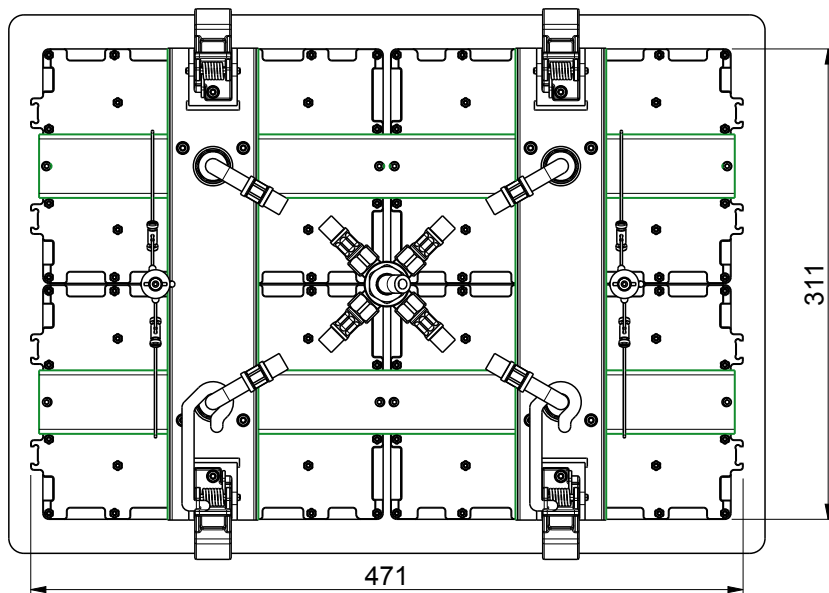

 **MASTELLO®**  
Passion for bathrooms

**0151149MS**

**Soffione a soffitto 285x200**

 **MASTELLO®**  
Passion for bathrooms

**0151149MS**

Soffione a soffitto 285x200

**MASTELLO®**  
Passion for bathrooms

**0151127MS**

Soffione a soffitto 500x360

 **MASTELLO**<sup>®</sup>  
Passion for bathrooms

**0151127MS**

Soffione a soffitto 500x360

 **MASTELLO**<sup>®</sup>  
Passion for bathrooms

0251040MS

Miscelatore incasso uscita in alto

0251040MS

Miscelatore incasso uscita in alto