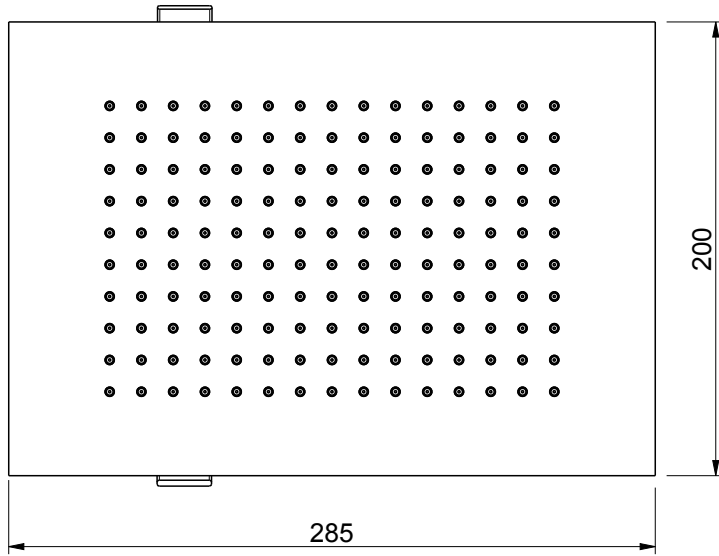

 **MASTELLO®**  
Passion for bathrooms

**0151149MS**

**Soffione a soffitto 285x200**

 **MASTELLO®**  
Passion for bathrooms

**0151149MS**

Soffione a soffitto 285x200

**MASTELLO®**  
Passion for bathrooms

**0151127MS**

Soffione a soffitto 500x360

 **MASTELLO**<sup>®</sup>  
Passion for bathrooms

**0151127MS**

Soffione a soffitto 500x360

 **MASTELLO**<sup>®</sup>  
Passion for bathrooms

0251040MS

Miscelatore incasso uscita in alto