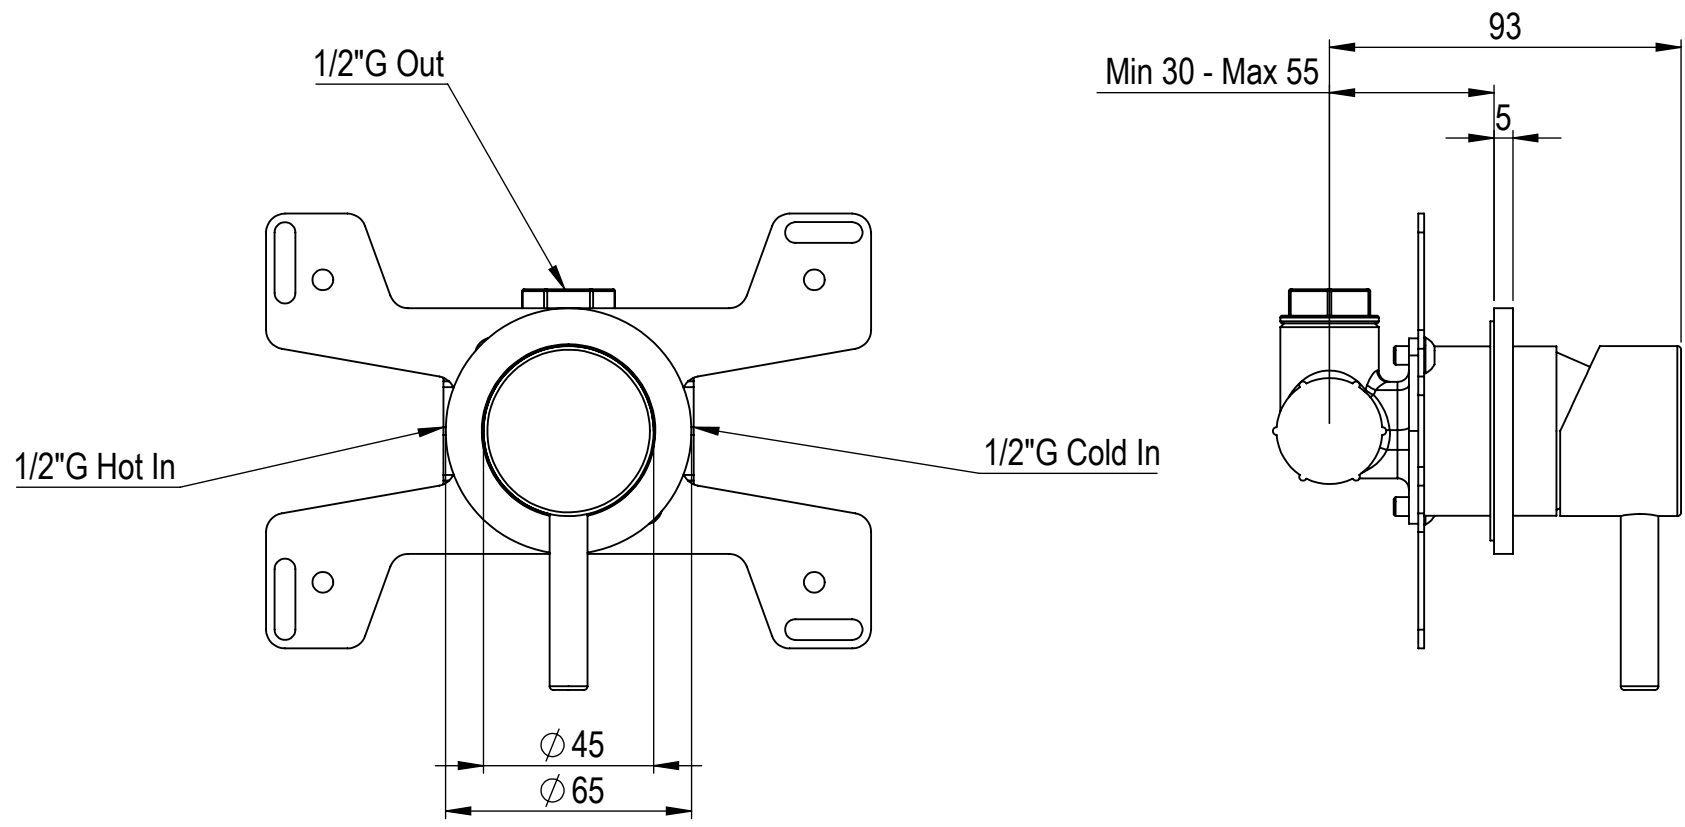

Soffione a soffitto 500x360

 **MASTELLO**<sup>®</sup>  
Passion for bathrooms

**0151127MS**

Soffione a soffitto 500x360

 **MASTELLO**<sup>®</sup>  
Passion for bathrooms

0251040MS

Miscelatore incasso uscita in alto

0251040MS

Miscelatore incasso uscita in alto