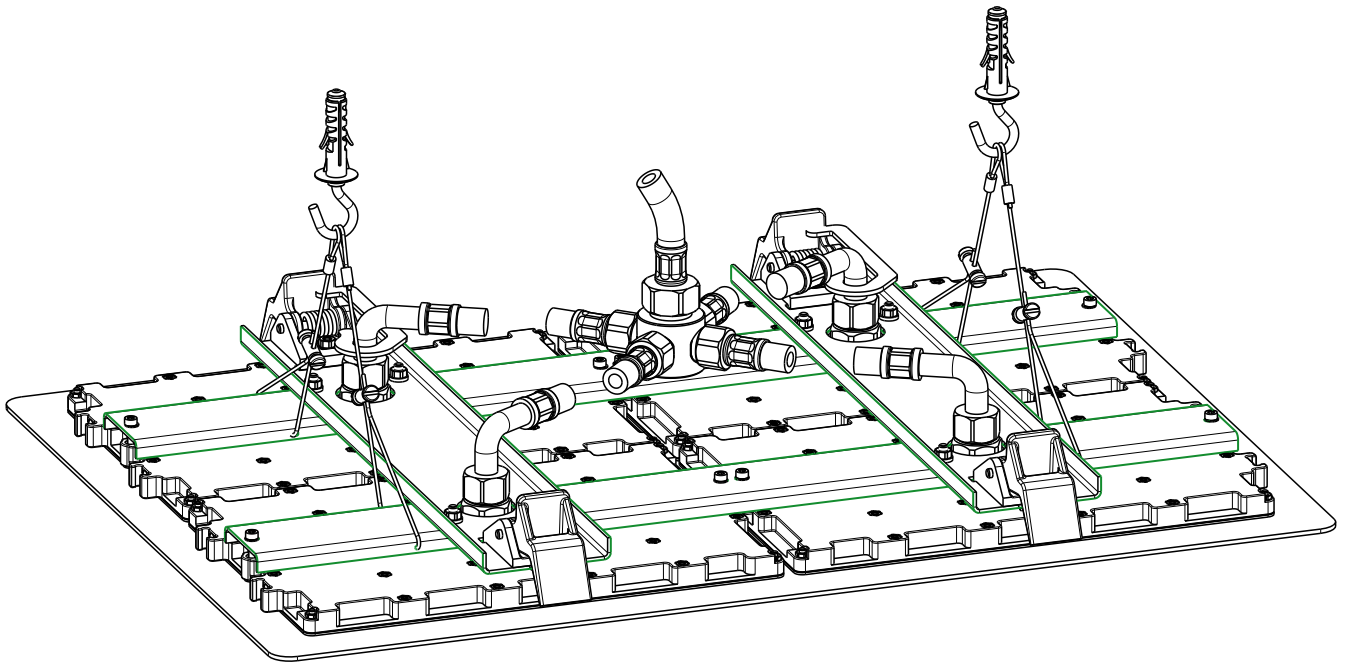

 **MASTELLO®**  
Passion for bathrooms

**0151149MS**

**Soffione a soffitto 285x200**

 **MASTELLO®**  
Passion for bathrooms

**0151149MS**

Soffione a soffitto 285x200

**MASTELLO®**  
Passion for bathrooms

**0151127MS**

Soffione a soffitto 500x360

 **MASTELLO**<sup>®</sup>  
Passion for bathrooms

**0151127MS**

Soffione a soffitto 500x360

 **MASTELLO**<sup>®</sup>  
Passion for bathrooms

0251040MS

Miscelatore incasso uscita in alto

0251040MS

Miscelatore incasso uscita in alto