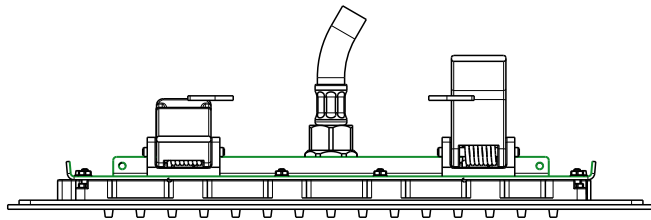

 **MASTELLO®**  
Passion for bathrooms

**0151149MS**

**Soffione a soffitto 285x200**

 **MASTELLO®**  
Passion for bathrooms

**0151149MS**

Soffione a soffitto 285x200

**MASTELLO®**  
Passion for bathrooms

**0151127MS**

Soffione a soffitto 500x360

 **MASTELLO**<sup>®</sup>  
Passion for bathrooms

**0151127MS**

Soffione a soffitto 500x360

 **MASTELLO**<sup>®</sup>  
Passion for bathrooms

0251040MS

Miscelatore incasso uscita in alto

0251040MS

Miscelatore incasso uscita in alto