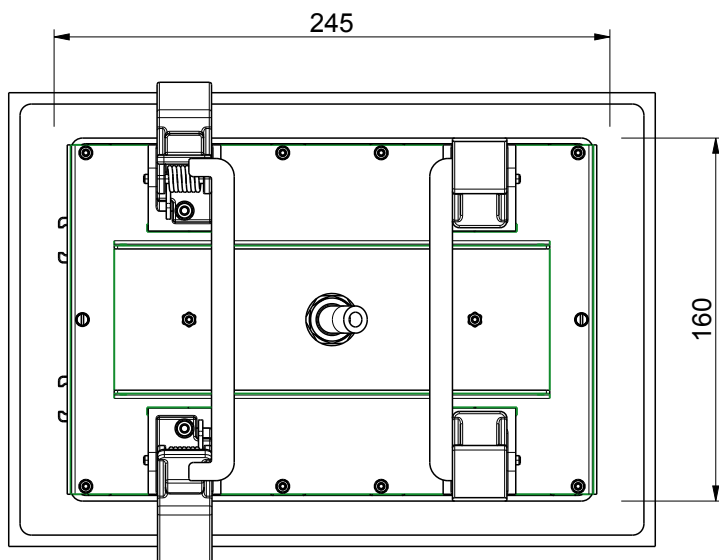

 **MASTELLO®**
Passion for bathrooms

0151149MS

Soffione a soffitto 285x200

 **MASTELLO®**
Passion for bathrooms

0151149MS

Soffione a soffitto 285x200

 **MASTELLO®**
Passion for bathrooms

0151127MS

Soffione a soffitto 500x360

 **MASTELLO**[®]
Passion for bathrooms

0151127MS

Soffione a soffitto 500x360

 **MASTELLO**[®]
Passion for bathrooms

0031014MS

Misc.doccia incasso termostatico MS