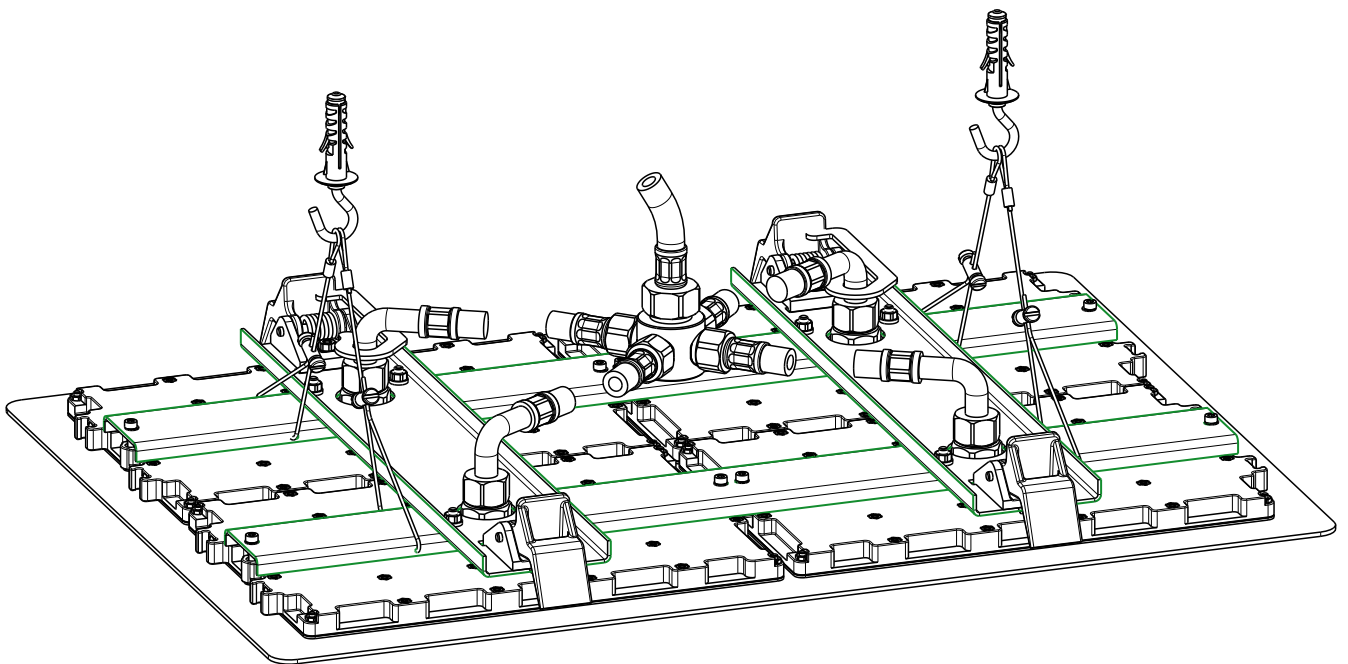

 **MASTELLO®**
Passion for bathrooms

0151149MS

Soffione a soffitto 285x200

 **MASTELLO®**
Passion for bathrooms

0151149MS

Soffione a soffitto 285x200

 **MASTELLO®**
Passion for bathrooms

0151127MS

Soffione a soffitto 500x360

 **MASTELLO**[®]
Passion for bathrooms

0151127MS

Soffione a soffitto 500x360

 **MASTELLO**[®]
Passion for bathrooms

0031014MS

Misc.doccia incasso termostatico MS