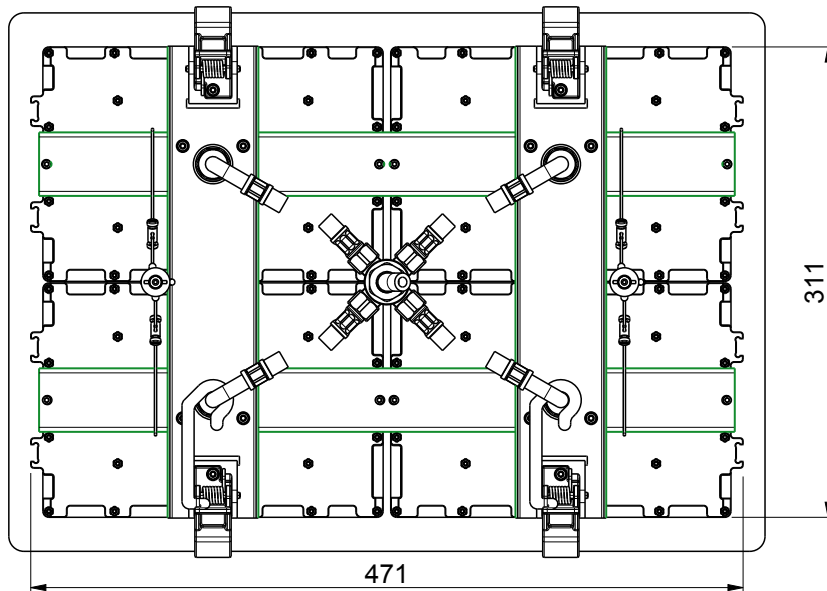

 **MASTELLO®**
Passion for bathrooms

0151149MS

Soffione a soffitto 285x200

 **MASTELLO®**
Passion for bathrooms

0151149MS

Soffione a soffitto 285x200

 **MASTELLO®**
Passion for bathrooms

0151127MS

Soffione a soffitto 500x360

 **MASTELLO**[®]
Passion for bathrooms

0151127MS

Soffione a soffitto 500x360

 **MASTELLO**[®]
Passion for bathrooms

0031014MS

Misc.doccia incasso termostatico MS