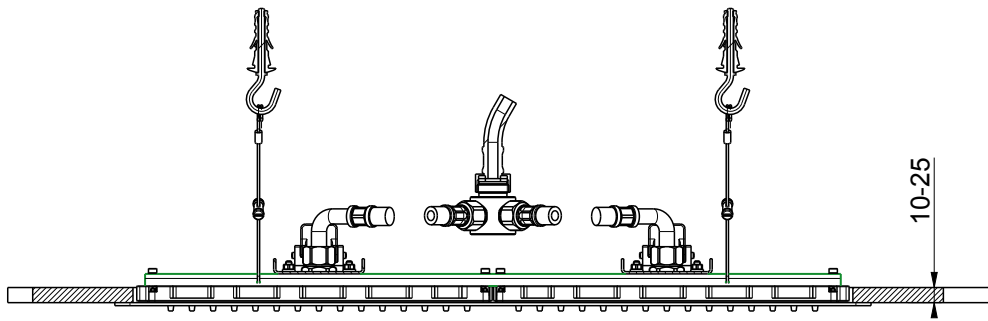

 **MASTELLO®**
Passion for bathrooms

0151149MS

Soffione a soffitto 285x200

 **MASTELLO®**
Passion for bathrooms

0151149MS

Soffione a soffitto 285x200

 **MASTELLO®**
Passion for bathrooms

0151127MS

Soffione a soffitto 500x360

 **MASTELLO**[®]
Passion for bathrooms

0151127MS

Soffione a soffitto 500x360

 **MASTELLO**[®]
Passion for bathrooms

0031014MS

Misc.doccia incasso termostatico MS