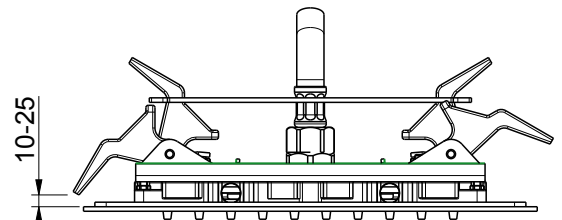

 **MASTELLO®**
Passion for bathrooms

0151149MS

Soffione a soffitto 285x200

 **MASTELLO®**
Passion for bathrooms

0151149MS

Soffione a soffitto 285x200

 **MASTELLO®**
Passion for bathrooms

0151127MS

Soffione a soffitto 500x360

 **MASTELLO**[®]
Passion for bathrooms

0151127MS

Soffione a soffitto 500x360

 **MASTELLO**[®]
Passion for bathrooms

0031014MS

Misc.doccia incasso termostatico MS