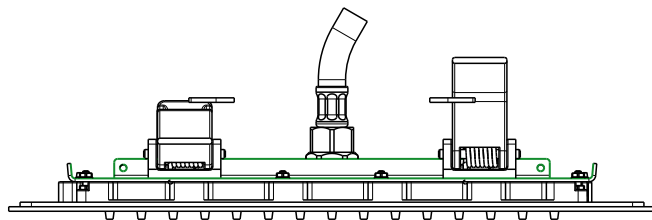

 **MASTELLO®**
Passion for bathrooms

0151149MS

Soffione a soffitto 285x200

 **MASTELLO®**
Passion for bathrooms

0151149MS

Soffione a soffitto 285x200

 **MASTELLO®**
Passion for bathrooms

0151127MS

Soffione a soffitto 500x360

 **MASTELLO**[®]
Passion for bathrooms

0151127MS

Soffione a soffitto 500x360

 **MASTELLO**[®]
Passion for bathrooms

0031014MS

Misc.doccia incasso termostatico MS