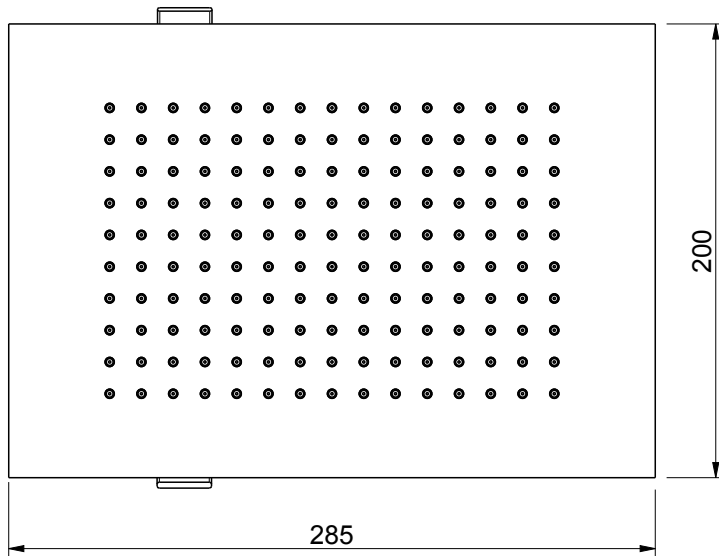

 **MASTELLO®**
Passion for bathrooms

0151149MS

Soffione a soffitto 285x200

 **MASTELLO®**
Passion for bathrooms

0151149MS

Soffione a soffitto 285x200

 **MASTELLO®**
Passion for bathrooms

0151127MS

Soffione a soffitto 500x360

 **MASTELLO**[®]
Passion for bathrooms

0151127MS

Soffione a soffitto 500x360

 **MASTELLO**[®]
Passion for bathrooms

0031014MS

Misc.doccia incasso termostatico MS