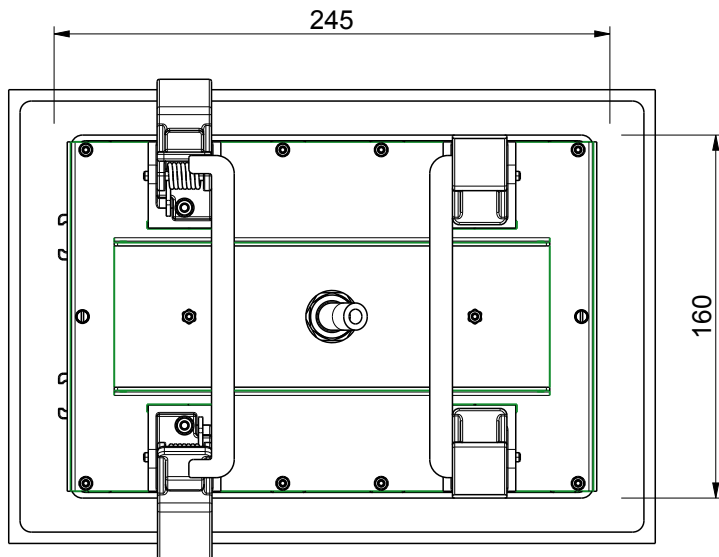

 **MASTELLO®**
Passion for bathrooms

0151149MS

Soffione a soffitto 285x200

0151149MS

Soffione a soffitto 285x200

MASTELLO®
Passion for bathrooms

0151127MS

Soffione a soffitto 500x360

 **MASTELLO**[®]
Passion for bathrooms

0151127MS

Soffione a soffitto 500x360

 **MASTELLO**[®]
Passion for bathrooms

0251040MS

Miscelatore incasso uscita in alto

0251040MS

Miscelatore incasso uscita in alto

 **MASTELLO**[®]
Passion for bathrooms

0031069MS

Pres a acqua 1/2x1/2 con supp.doccia

 **MASTELLO**[®]
Passion for bathrooms

0141064MS

Doccetta monogetto

 **MASTELLO**[®]
Passion for bathrooms

0141064MS