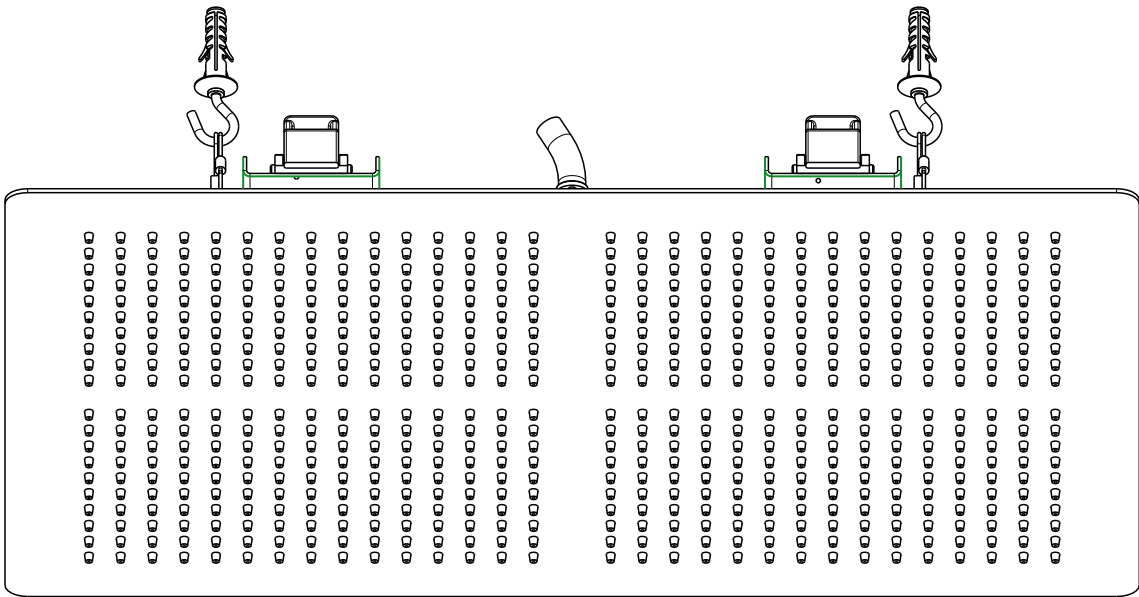

 **MASTELLO®**
Passion for bathrooms

0151149MS

Soffione a soffitto 285x200

0151149MS

Soffione a soffitto 285x200

MASTELLO®
Passion for bathrooms

0151127MS

Soffione a soffitto 500x360

 **MASTELLO**[®]
Passion for bathrooms

0151127MS

Soffione a soffitto 500x360

 **MASTELLO**[®]
Passion for bathrooms

0251040MS

Miscelatore incasso uscita in alto

0251040MS

Miscelatore incasso uscita in alto

 **MASTELLO**[®]
Passion for bathrooms

0031069MS

Pres a acqua 1/2x1/2 con supp.doccia

 **MASTELLO**[®]
Passion for bathrooms

0141064MS

Doccetta monogetto

 **MASTELLO**[®]
Passion for bathrooms

0141064MS