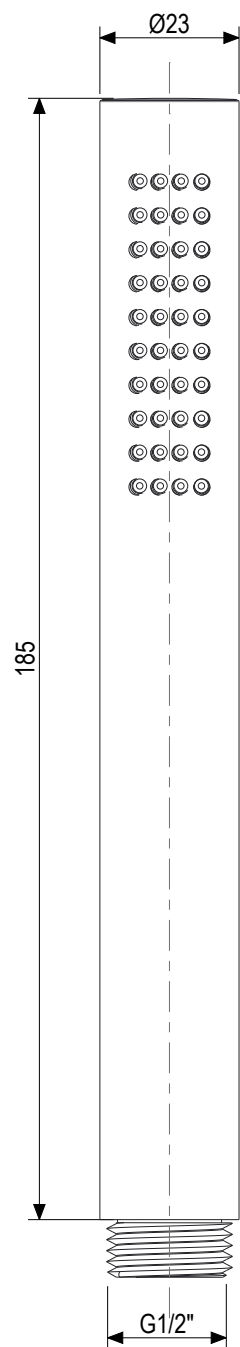

 **MASTELLO®**
Passion for bathrooms

0151149MS

Soffione a soffitto 285x200

0151149MS

Soffione a soffitto 285x200

MASTELLO®
Passion for bathrooms

0151127MS

Soffione a soffitto 500x360

 **MASTELLO**[®]
Passion for bathrooms

0151127MS

Soffione a soffitto 500x360

 **MASTELLO**[®]
Passion for bathrooms

0251040MS

Miscelatore incasso uscita in alto

0251040MS

Miscelatore incasso uscita in alto

 **MASTELLO**[®]
Passion for bathrooms

0031069MS

Pres a acqua 1/2x1/2 con supp.doccia

 **MASTELLO**[®]
Passion for bathrooms

0141064MS

Doccetta monogetto

 **MASTELLO**[®]
Passion for bathrooms

0141064MS