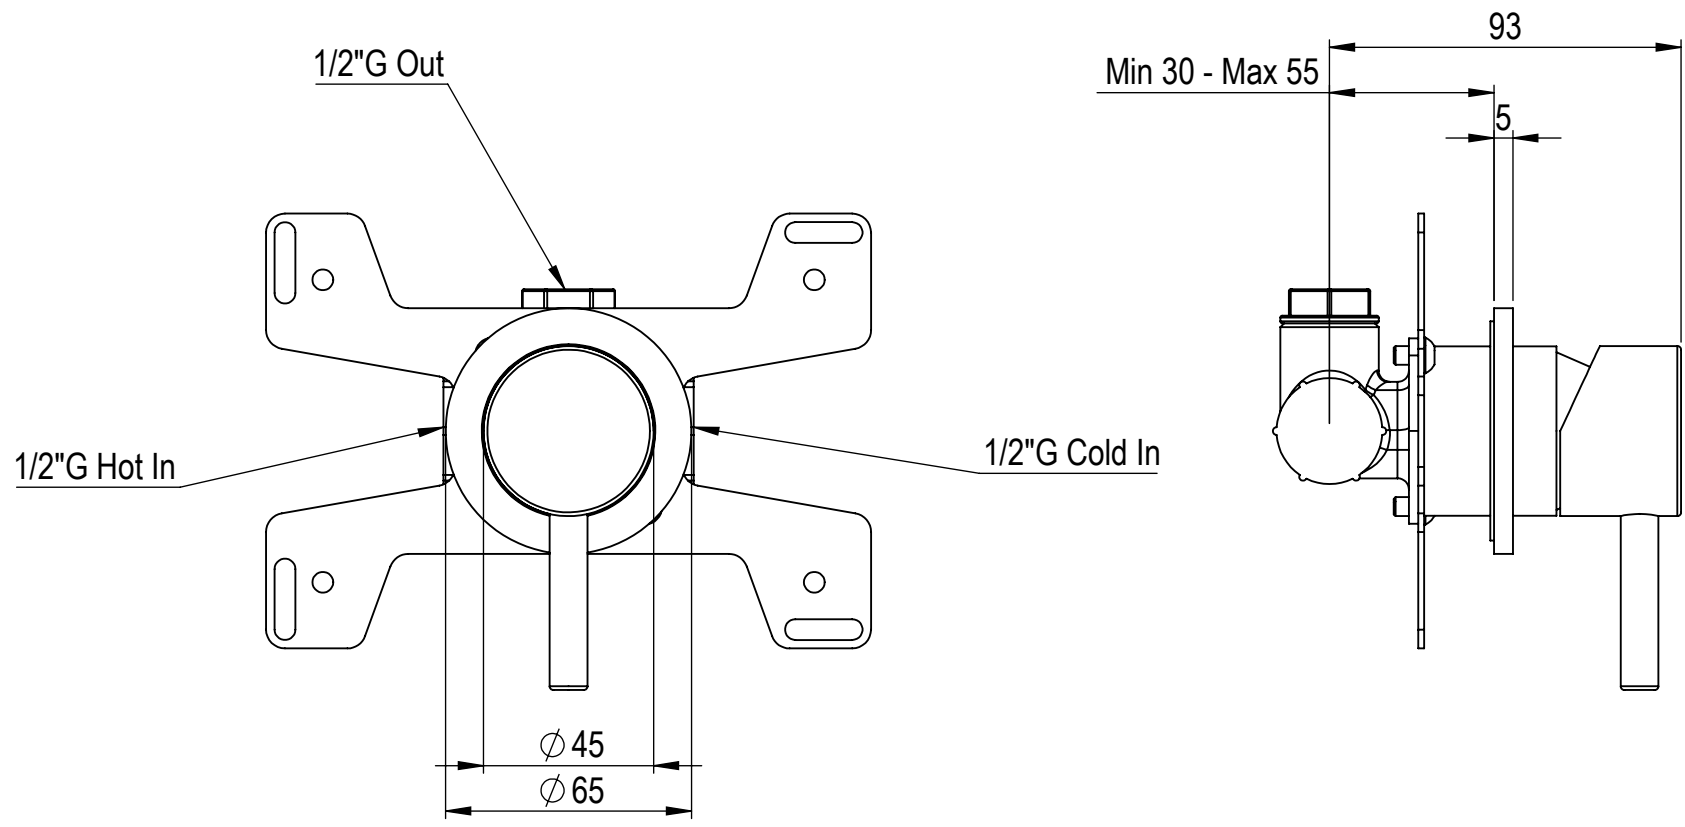

 **MASTELLO**[®]
Passion for bathrooms

0151127MS

Soffione a soffitto 500x360

 **MASTELLO**[®]
Passion for bathrooms

0251040MS

Miscelatore incasso uscita in alto

0251040MS

Miscelatore incasso uscita in alto

 **MASTELLO**[®]
Passion for bathrooms

0031069MS

Pres a acqua 1/2x1/2 con supp.doccia

 **MASTELLO**[®]
Passion for bathrooms

0141064MS

Doccetta monogetto

 **MASTELLO**[®]
Passion for bathrooms

0141064MS