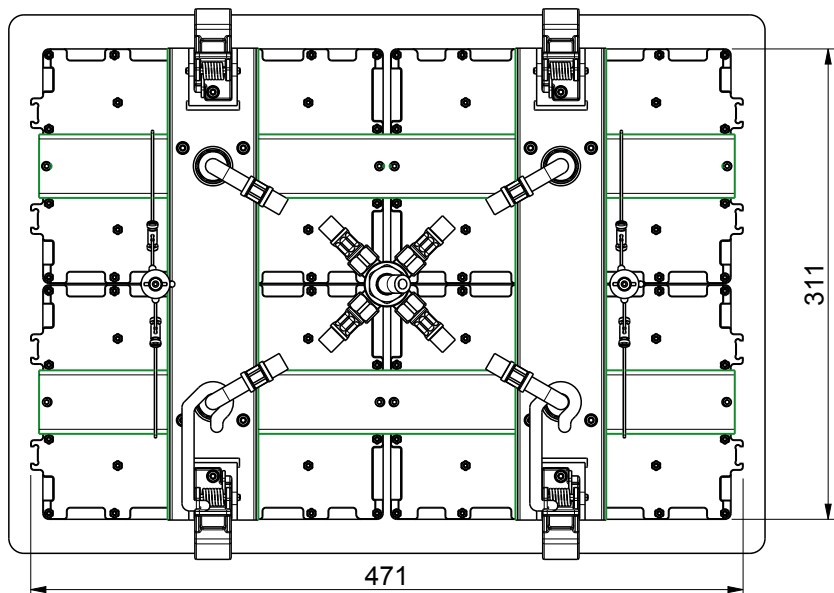

 **MASTELLO®**
Passion for bathrooms

0151149MS

Soffione a soffitto 285x200

0151149MS

Soffione a soffitto 285x200

MASTELLO®
Passion for bathrooms

0151127MS

Soffione a soffitto 500x360

 **MASTELLO**[®]
Passion for bathrooms

0151127MS

Soffione a soffitto 500x360

 **MASTELLO**[®]
Passion for bathrooms

0251040MS

Miscelatore incasso uscita in alto

0251040MS

Miscelatore incasso uscita in alto

 **MASTELLO**[®]
Passion for bathrooms

0031069MS

Pres a acqua 1/2x1/2 con supp.doccia

 **MASTELLO**[®]
Passion for bathrooms

0141064MS

Doccetta monogetto

 **MASTELLO**[®]
Passion for bathrooms

0141064MS