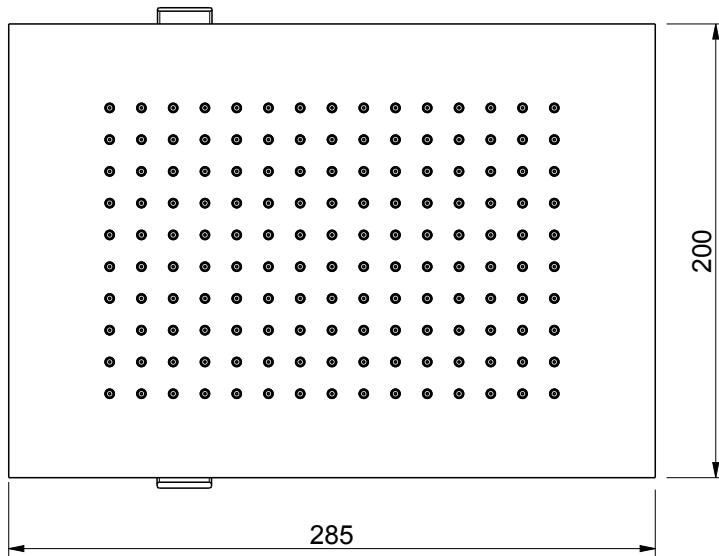

 **MASTELLO®**
Passion for bathrooms

0151149MS

Soffione a soffitto 285x200

0151149MS

Soffione a soffitto 285x200

MASTELLO®
Passion for bathrooms

0151127MS

Soffione a soffitto 500x360