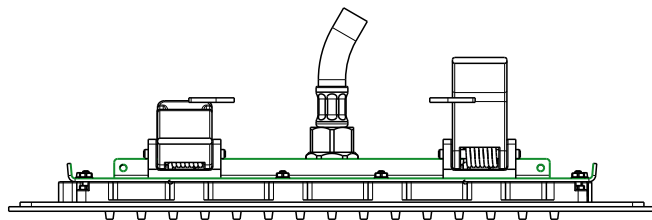

 **MASTELLO®**
Passion for bathrooms

0151149MS

Soffione a soffitto 285x200

0151149MS

Soffione a soffitto 285x200

MASTELLO®
Passion for bathrooms

0151127MS

Soffione a soffitto 500x360

 **MASTELLO**[®]
Passion for bathrooms

0151127MS

Soffione a soffitto 500x360

 **MASTELLO**[®]
Passion for bathrooms

0251040MS

Miscelatore incasso uscita in alto

0251040MS

Miscelatore incasso uscita in alto

 **MASTELLO**[®]
Passion for bathrooms

0031069MS

Pres a acqua 1/2x1/2 con supp.doccia

 **MASTELLO**[®]
Passion for bathrooms

0141064MS

Doccetta monogetto

 **MASTELLO**[®]
Passion for bathrooms

0141064MS