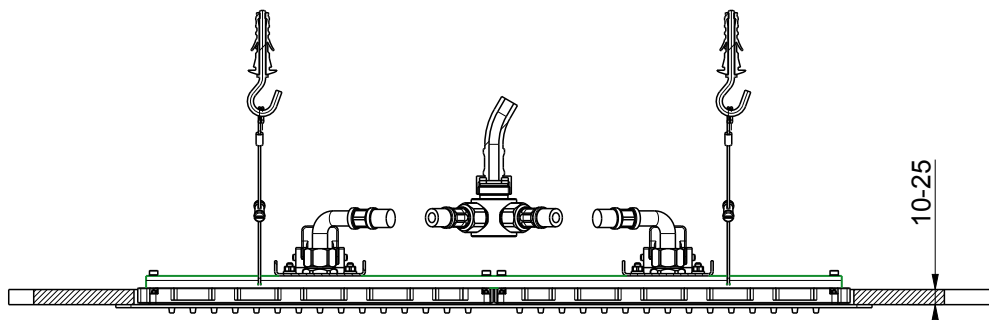

 **MASTELLO®**
Passion for bathrooms

0151149MS

Soffione a soffitto 285x200

0151149MS

Soffione a soffitto 285x200

MASTELLO®
Passion for bathrooms

0151127MS

Soffione a soffitto 500x360

 **MASTELLO**[®]
Passion for bathrooms

0151127MS

Soffione a soffitto 500x360

 **MASTELLO**[®]
Passion for bathrooms

0251040MS

Miscelatore incasso uscita in alto

0251040MS

Miscelatore incasso uscita in alto

 **MASTELLO**[®]
Passion for bathrooms

0031069MS

Pres a acqua 1/2x1/2 con supp.doccia

 **MASTELLO**[®]
Passion for bathrooms

0141064MS

Doccetta monogetto

 **MASTELLO**[®]
Passion for bathrooms

0141064MS