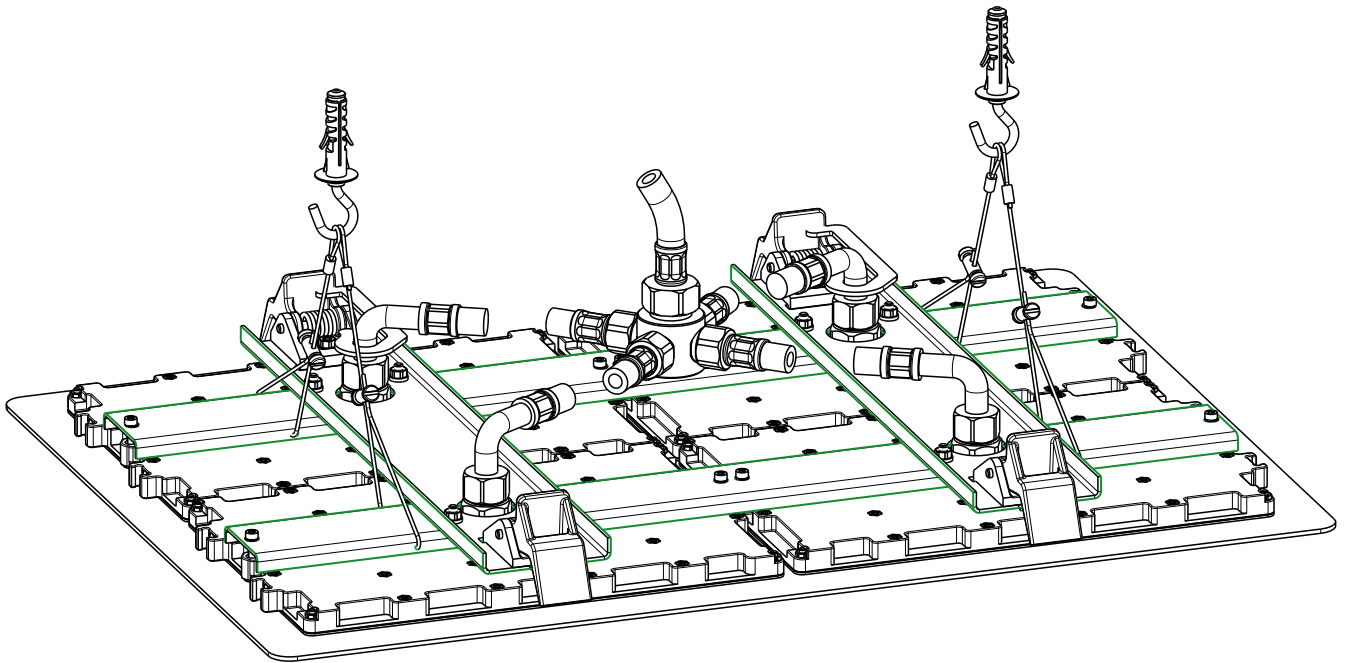

 **MASTELLO®**
Passion for bathrooms

0151149MS

Soffione a soffitto 285x200

0151149MS

Soffione a soffitto 285x200

MASTELLO®
Passion for bathrooms

0151127MS

Soffione a soffitto 500x360

 **MASTELLO**[®]
Passion for bathrooms

0151127MS

Soffione a soffitto 500x360

 **MASTELLO**[®]
Passion for bathrooms

0251040MS

Miscelatore incasso uscita in alto

0251040MS

Miscelatore incasso uscita in alto

 **MASTELLO**[®]
Passion for bathrooms

0031069MS

Pres a acqua 1/2x1/2 con supp.doccia

 **MASTELLO**[®]
Passion for bathrooms

0141064MS

Doccetta monogetto

 **MASTELLO**[®]
Passion for bathrooms

0141064MS