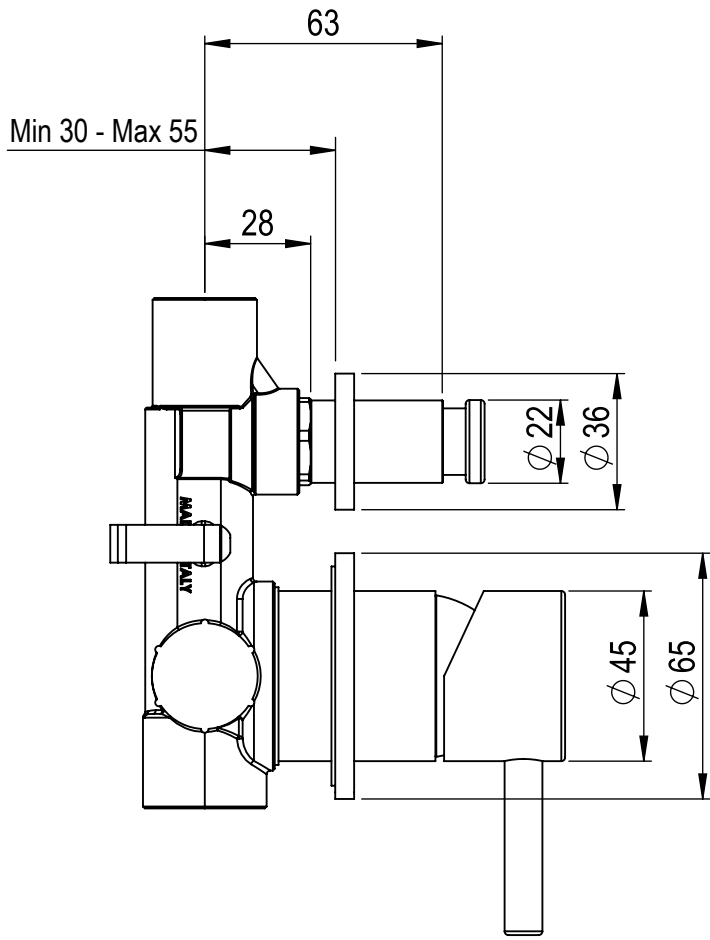

 **MASTELLO®**
Passion for bathrooms

0151149MS

Soffione a soffitto 285x200

0151149MS

Soffione a soffitto 285x200

 **MASTELLO®**
Passion for bathrooms

0151127MS

Soffione a soffitto 500x360

 **MASTELLO**[®]
Passion for bathrooms

0151127MS

Soffione a soffitto 500x360

 **MASTELLO**[®]
Passion for bathrooms

0031069MS

Pres a acqua 1/2x1/2 con supp.doccia

 **MASTELLO**[®]
Passion for bathrooms

0141064MS

Doccetta monogetto

 **MASTELLO**[®]
Passion for bathrooms

0061064MS

Doccetta monogetto