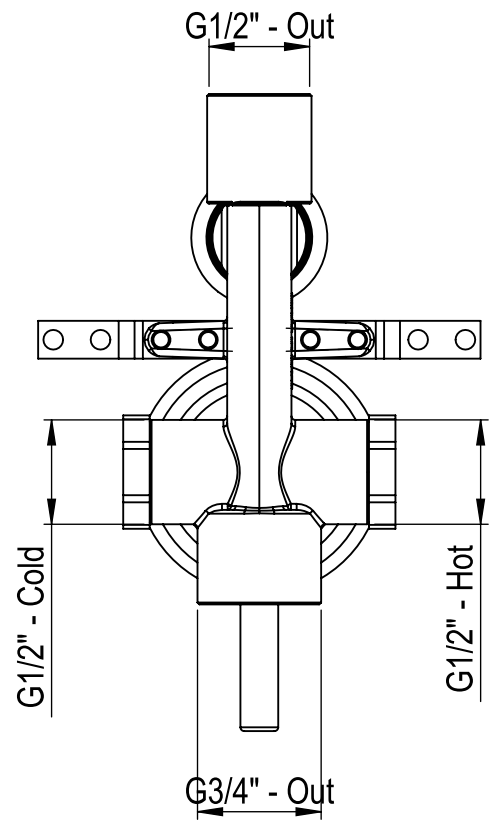

 **MASTELLO®**
Passion for bathrooms

0151149MS

Soffione a soffitto 285x200

0151149MS

Soffione a soffitto 285x200

 **MASTELLO®**
Passion for bathrooms

0151127MS

Soffione a soffitto 500x360

 **MASTELLO**[®]
Passion for bathrooms

0151127MS

Soffione a soffitto 500x360

 **MASTELLO**[®]
Passion for bathrooms

0031069MS

Pres a acqua 1/2x1/2 con supp.doccia

 **MASTELLO**[®]
Passion for bathrooms

0141064MS

Doccetta monogetto

 **MASTELLO**[®]
Passion for bathrooms

0061064MS

Doccetta monogetto