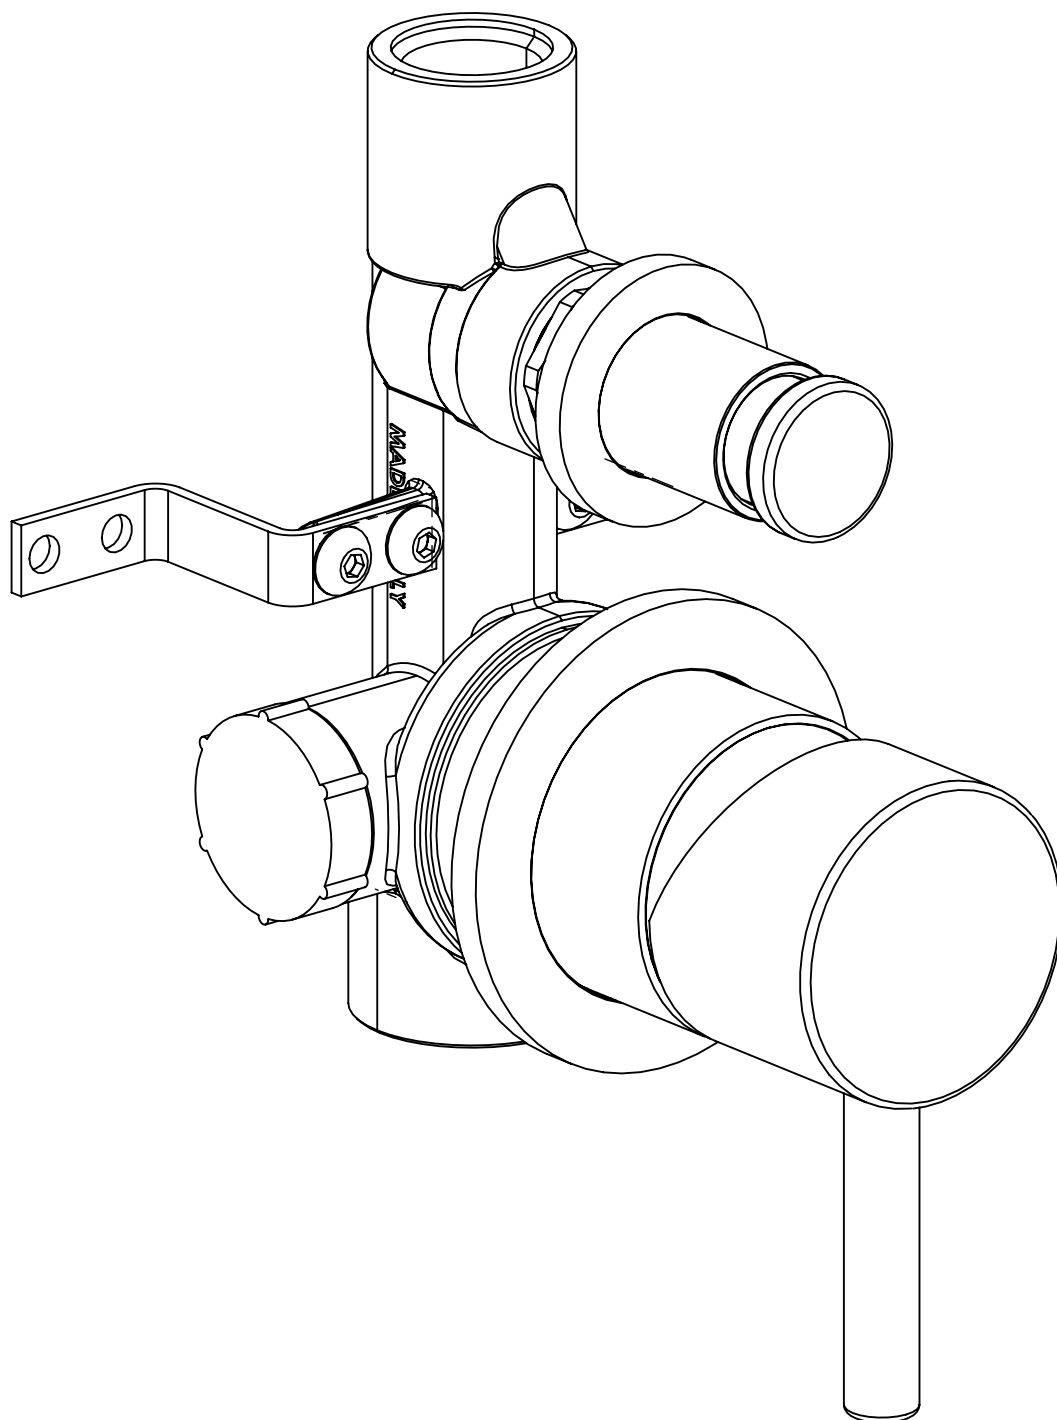

 **MASTELLO®**
Passion for bathrooms

0151149MS

Soffione a soffitto 285x200

0151149MS

Soffione a soffitto 285x200

 **MASTELLO®**
Passion for bathrooms

0151127MS

Soffione a soffitto 500x360

 **MASTELLO**[®]
Passion for bathrooms

0151127MS

Soffione a soffitto 500x360

 **MASTELLO**[®]
Passion for bathrooms

0031069MS

Pres a acqua 1/2x1/2 con supp.doccia

 **MASTELLO**[®]
Passion for bathrooms

0141064MS

Doccetta monogetto

 **MASTELLO**[®]
Passion for bathrooms

0061064MS

Doccetta monogetto