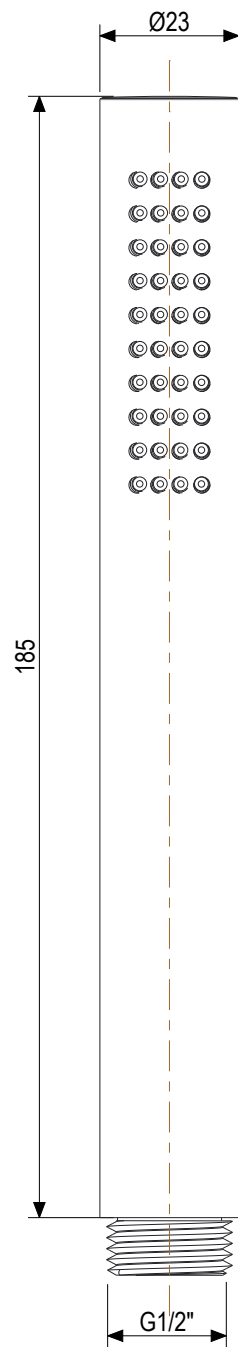

 **MASTELLO®**
Passion for bathrooms

0151149MS

Soffione a soffitto 285x200

0151149MS

Soffione a soffitto 285x200

 **MASTELLO®**
Passion for bathrooms

0151127MS

Soffione a soffitto 500x360

 **MASTELLO**[®]
Passion for bathrooms

0151127MS

Soffione a soffitto 500x360

 **MASTELLO**[®]
Passion for bathrooms

0031069MS

Pres a acqua 1/2x1/2 con supp.doccia

 **MASTELLO**[®]
Passion for bathrooms

0141064MS

Doccetta monogetto

 **MASTELLO**[®]
Passion for bathrooms

0061064MS

Doccetta monogetto