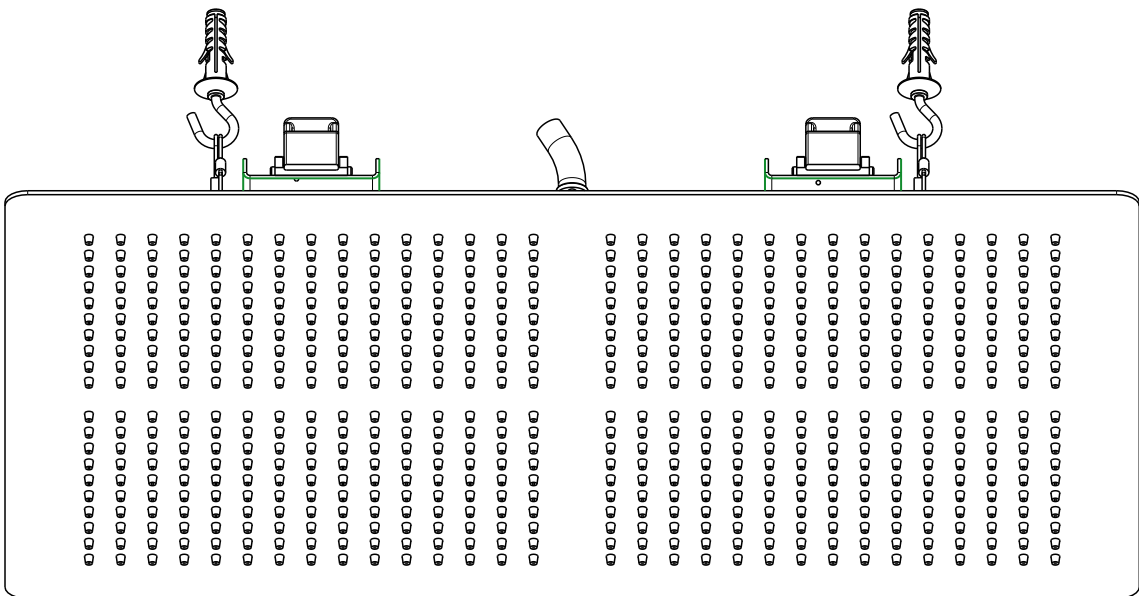

 **MASTELLO®**
Passion for bathrooms

0151149MS

Soffione a soffitto 285x200

0151149MS

Soffione a soffitto 285x200

 **MASTELLO®**
Passion for bathrooms

0151127MS

Soffione a soffitto 500x360

 **MASTELLO**[®]
Passion for bathrooms

0151127MS

Soffione a soffitto 500x360

 **MASTELLO**[®]
Passion for bathrooms

0031069MS

Pres a acqua 1/2x1/2 con supp.doccia

 **MASTELLO**[®]
Passion for bathrooms

0141064MS