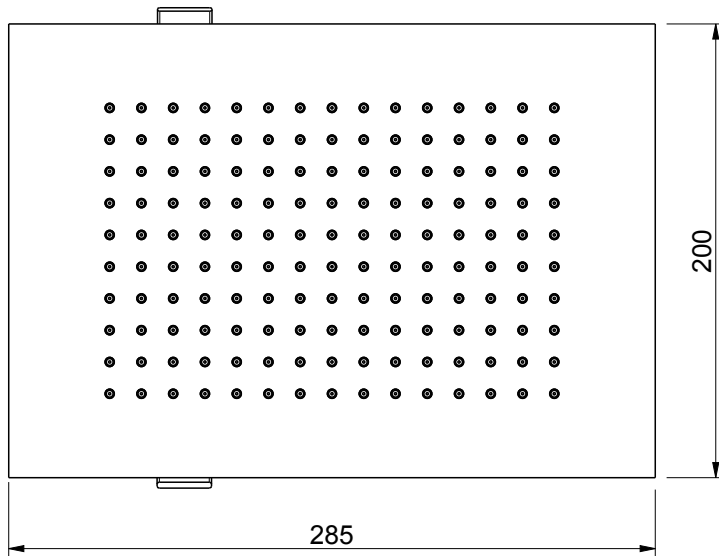

 **MASTELLO®**
Passion for bathrooms

0151149MS

Soffione a soffitto 285x200

0151149MS

Soffione a soffitto 285x200

 **MASTELLO®**
Passion for bathrooms

0151127MS

Soffione a soffitto 500x360

 **MASTELLO**[®]
Passion for bathrooms

0151127MS

Soffione a soffitto 500x360

 **MASTELLO**[®]
Passion for bathrooms

0031069MS

Pres a acqua 1/2x1/2 con supp.doccia

 **MASTELLO**[®]
Passion for bathrooms

0141064MS