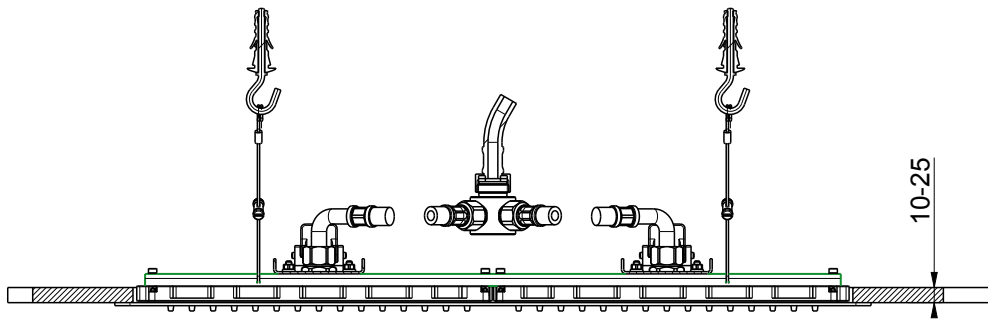

 **MASTELLO®**
Passion for bathrooms

0151149MS

Soffione a soffitto 285x200

0151149MS

Soffione a soffitto 285x200

 **MASTELLO®**
Passion for bathrooms

0151127MS

Soffione a soffitto 500x360

 **MASTELLO**[®]
Passion for bathrooms

0151127MS

Soffione a soffitto 500x360

 **MASTELLO**[®]
Passion for bathrooms

0031069MS

Pres a acqua 1/2x1/2 con supp.doccia

 **MASTELLO**[®]
Passion for bathrooms

0141064MS