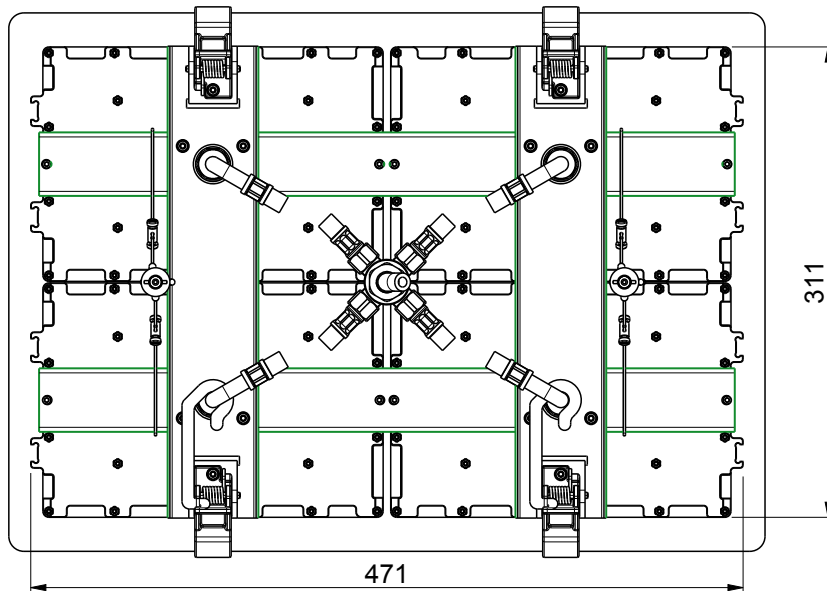

 **MASTELLO®**
Passion for bathrooms

0151149MS

Soffione a soffitto 285x200

0151149MS

Soffione a soffitto 285x200

 **MASTELLO®**
Passion for bathrooms

0151127MS

Soffione a soffitto 500x360

 **MASTELLO**[®]
Passion for bathrooms

0151127MS

Soffione a soffitto 500x360

 **MASTELLO**[®]
Passion for bathrooms

0031069MS

Pres a acqua 1/2x1/2 con supp.doccia

 **MASTELLO**[®]
Passion for bathrooms

0141064MS