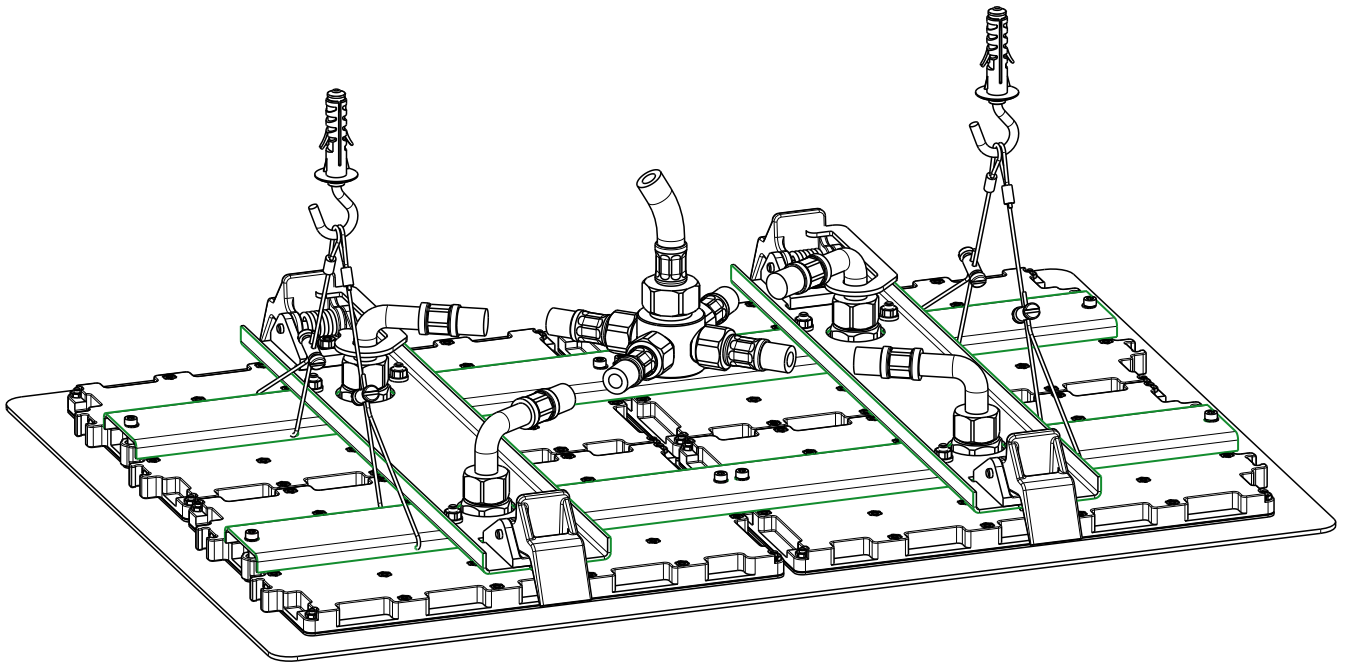

 **MASTELLO®**
Passion for bathrooms

0151149MS

Soffione a soffitto 285x200

0151149MS

Soffione a soffitto 285x200

 **MASTELLO®**
Passion for bathrooms

0151127MS

Soffione a soffitto 500x360

 **MASTELLO**[®]
Passion for bathrooms

0151127MS

Soffione a soffitto 500x360

 **MASTELLO**[®]
Passion for bathrooms

0031069MS

Pres a acqua 1/2x1/2 con supp.doccia

 **MASTELLO**[®]
Passion for bathrooms

0141064MS