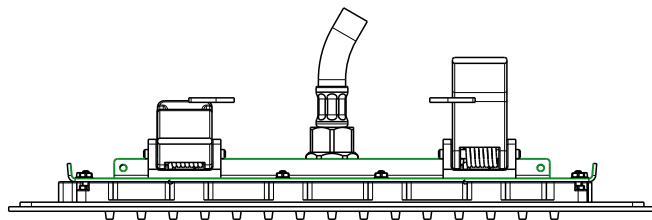

 **MASTELLO®**
Passion for bathrooms

0151149MS

Soffione a soffitto 285x200

0151149MS

Soffione a soffitto 285x200

 **MASTELLO®**
Passion for bathrooms

0151127MS

Soffione a soffitto 500x360

 **MASTELLO**[®]
Passion for bathrooms

0151127MS

Soffione a soffitto 500x360

 **MASTELLO**[®]
Passion for bathrooms

0031069MS

Pres a acqua 1/2x1/2 con supp.doccia

 **MASTELLO**[®]
Passion for bathrooms

0141064MS