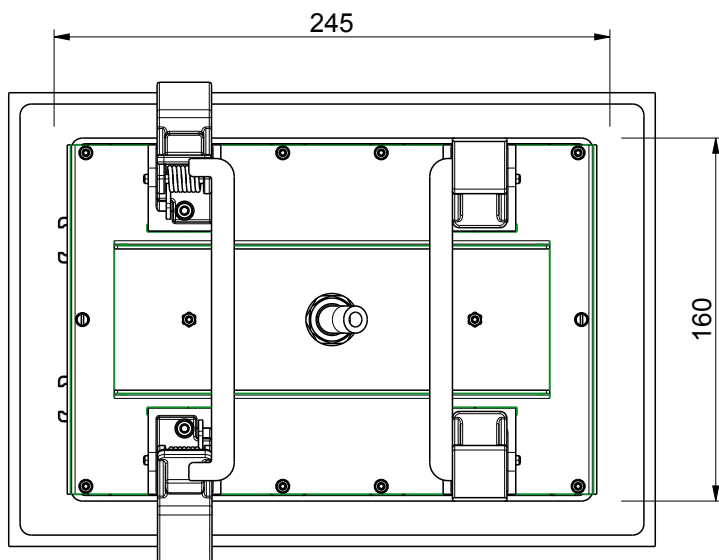

 **MASTELLO®**
Passion for bathrooms

0151149MS

Soffione a soffitto 285x200

0151149MS

Soffione a soffitto 285x200

 **MASTELLO®**
Passion for bathrooms

0151127MS

Soffione a soffitto 500x360

 **MASTELLO**[®]
Passion for bathrooms

0151127MS

Soffione a soffitto 500x360

 **MASTELLO**[®]
Passion for bathrooms

0031069MS

Pres a acqua 1/2x1/2 con supp.doccia

 **MASTELLO**[®]
Passion for bathrooms

0141064MS