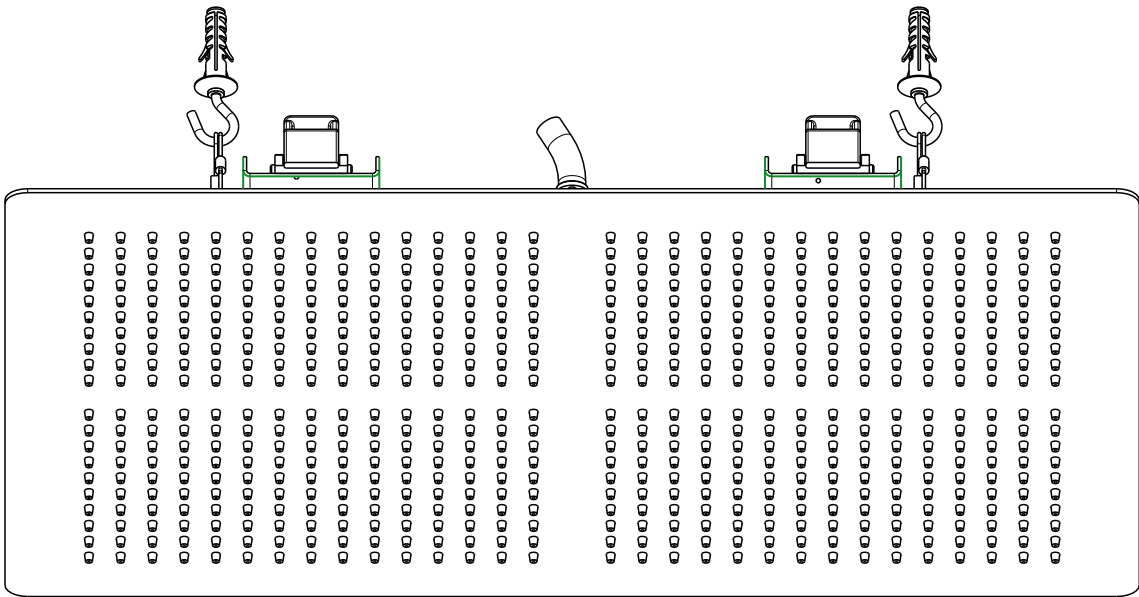

 **MASTELLO®**  
Passion for bathrooms

**0151149MS**

**Soffione a soffitto 285x200**

 **MASTELLO®**  
Passion for bathrooms

**0151149MS**

Soffione a soffitto 285x200

**MASTELLO®**  
Passion for bathrooms

**0151127MS**

**Soffione a soffitto 500x360**

 **MASTELLO**<sup>®</sup>  
Passion for bathrooms

**0151127MS**

Soffione a soffitto 500x360

 **MASTELLO**<sup>®</sup>  
Passion for bathrooms

**0031069MS**

Presca acqua 1/2x1/2 con supp.doccia