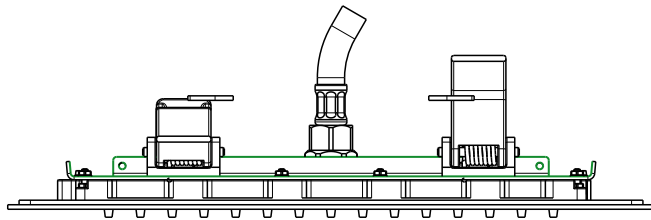

 **MASTELLO®**  
Passion for bathrooms

**0151149MS**

**Soffione a soffitto 285x200**

 **MASTELLO®**  
Passion for bathrooms

**0151149MS**

Soffione a soffitto 285x200

**MASTELLO®**  
Passion for bathrooms

**0151127MS**

**Soffione a soffitto 500x360**

 **MASTELLO**<sup>®</sup>  
Passion for bathrooms

**0151127MS**

Soffione a soffitto 500x360

 **MASTELLO**<sup>®</sup>  
Passion for bathrooms

**0031069MS**

Presca acqua 1/2x1/2 con supp.doccia