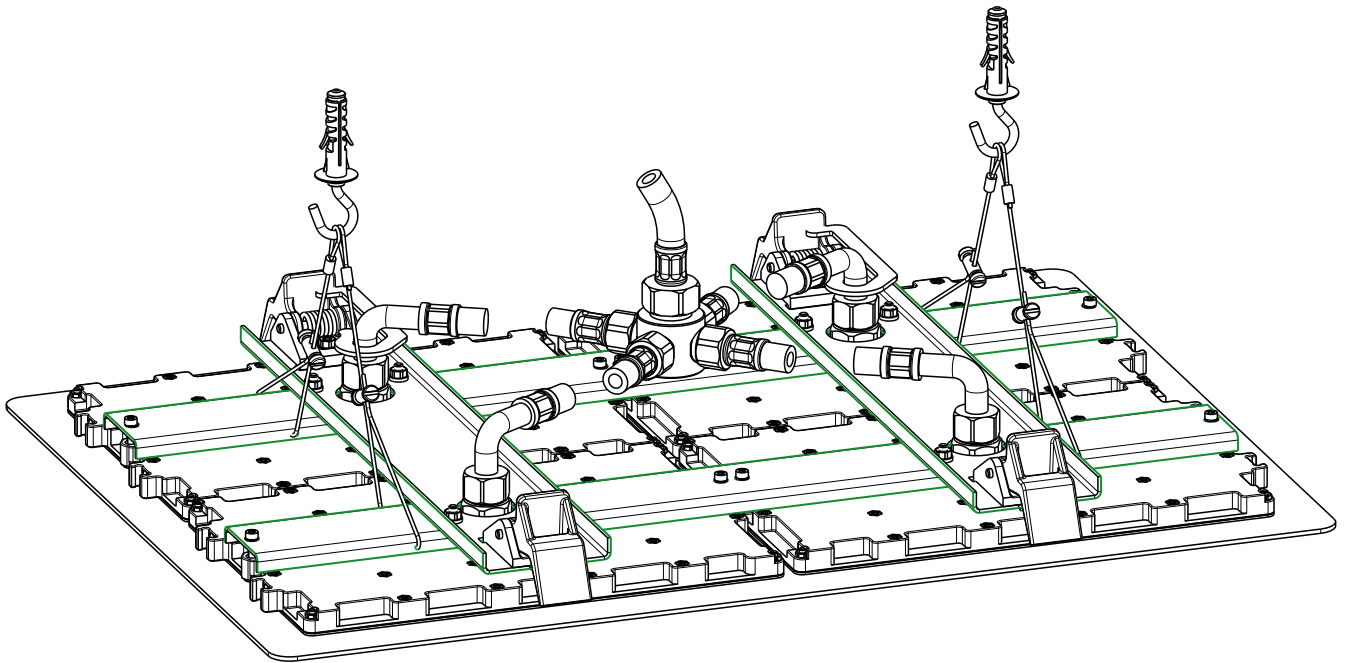

 **MASTELLO®**  
Passion for bathrooms

**0151149MS**

**Soffione a soffitto 285x200**

 **MASTELLO®**  
Passion for bathrooms

**0151149MS**

Soffione a soffitto 285x200

**MASTELLO®**  
Passion for bathrooms

**0151127MS**

**Soffione a soffitto 500x360**

 **MASTELLO**<sup>®</sup>  
Passion for bathrooms

**0151127MS**

Soffione a soffitto 500x360

 **MASTELLO**<sup>®</sup>  
Passion for bathrooms

**0031069MS**

Presca acqua 1/2x1/2 con supp.doccia