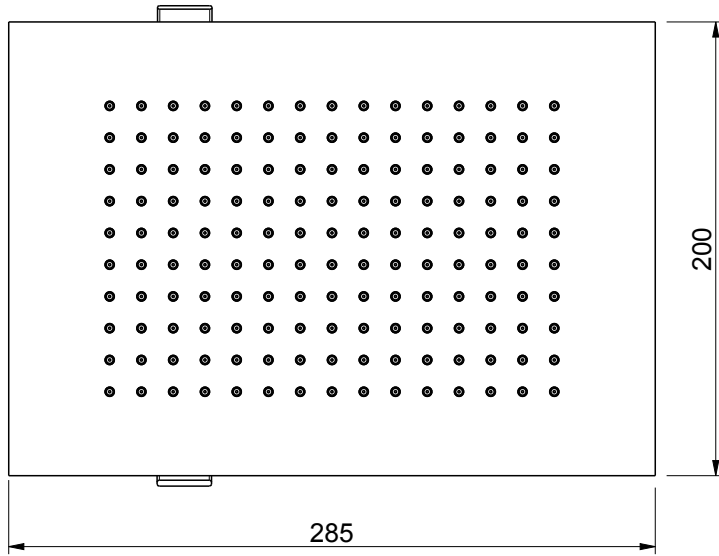

 **MASTELLO®**  
Passion for bathrooms

**0151149MS**

**Soffione a soffitto 285x200**

 **MASTELLO®**  
Passion for bathrooms

**0151149MS**

Soffione a soffitto 285x200

**MASTELLO®**  
Passion for bathrooms

**0151127MS**

**Soffione a soffitto 500x360**

 **MASTELLO**<sup>®</sup>  
Passion for bathrooms

**0151127MS**

Soffione a soffitto 500x360

 **MASTELLO**<sup>®</sup>  
Passion for bathrooms

**0031069MS**

Presca acqua 1/2x1/2 con supp.doccia