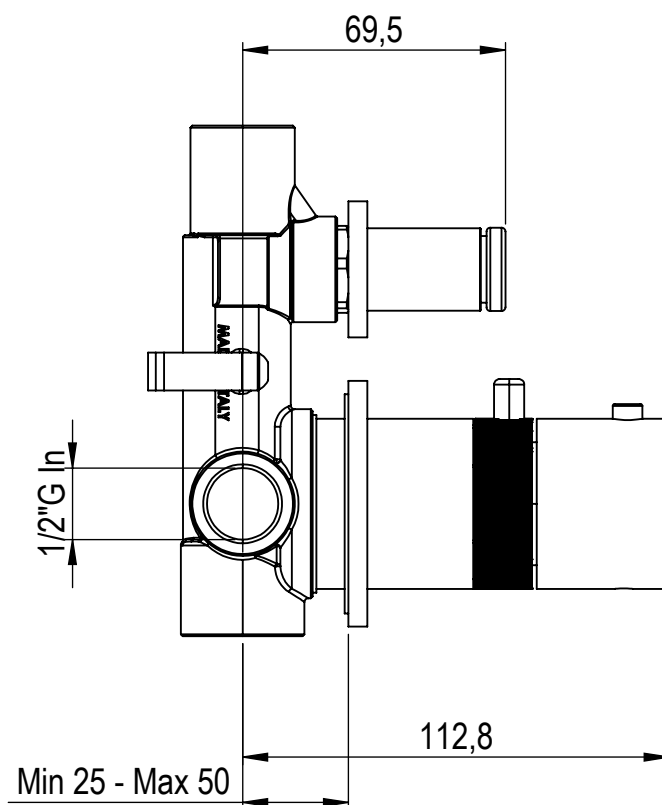

 **MASTELLO®**  
Passion for bathrooms

**0151149MS**

**Soffione a soffitto 285x200**

 **MASTELLO®**  
Passion for bathrooms

**0151149MS**

Soffione a soffitto 285x200

**MASTELLO®**  
Passion for bathrooms

**0151127MS**

**Soffione a soffitto 500x360**

 **MASTELLO**<sup>®</sup>  
Passion for bathrooms

**0151127MS**

Soffione a soffitto 500x360

 **MASTELLO**<sup>®</sup>  
Passion for bathrooms

**0031069MS**

Presca acqua 1/2x1/2 con supp.doccia