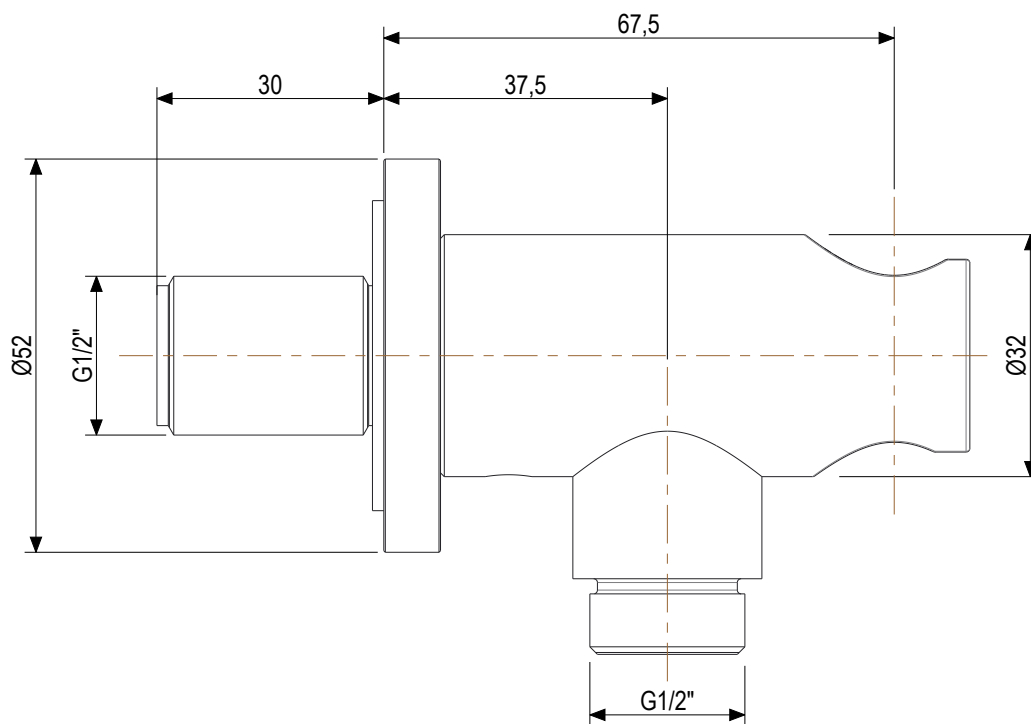

**Soffione a soffitto 500x360**

 **MASTELLO**<sup>®</sup>  
Passion for bathrooms

**0151127MS**

Soffione a soffitto 500x360

 **MASTELLO**<sup>®</sup>  
Passion for bathrooms

**0031069MS**

Presca acqua 1/2x1/2 con supp.doccia