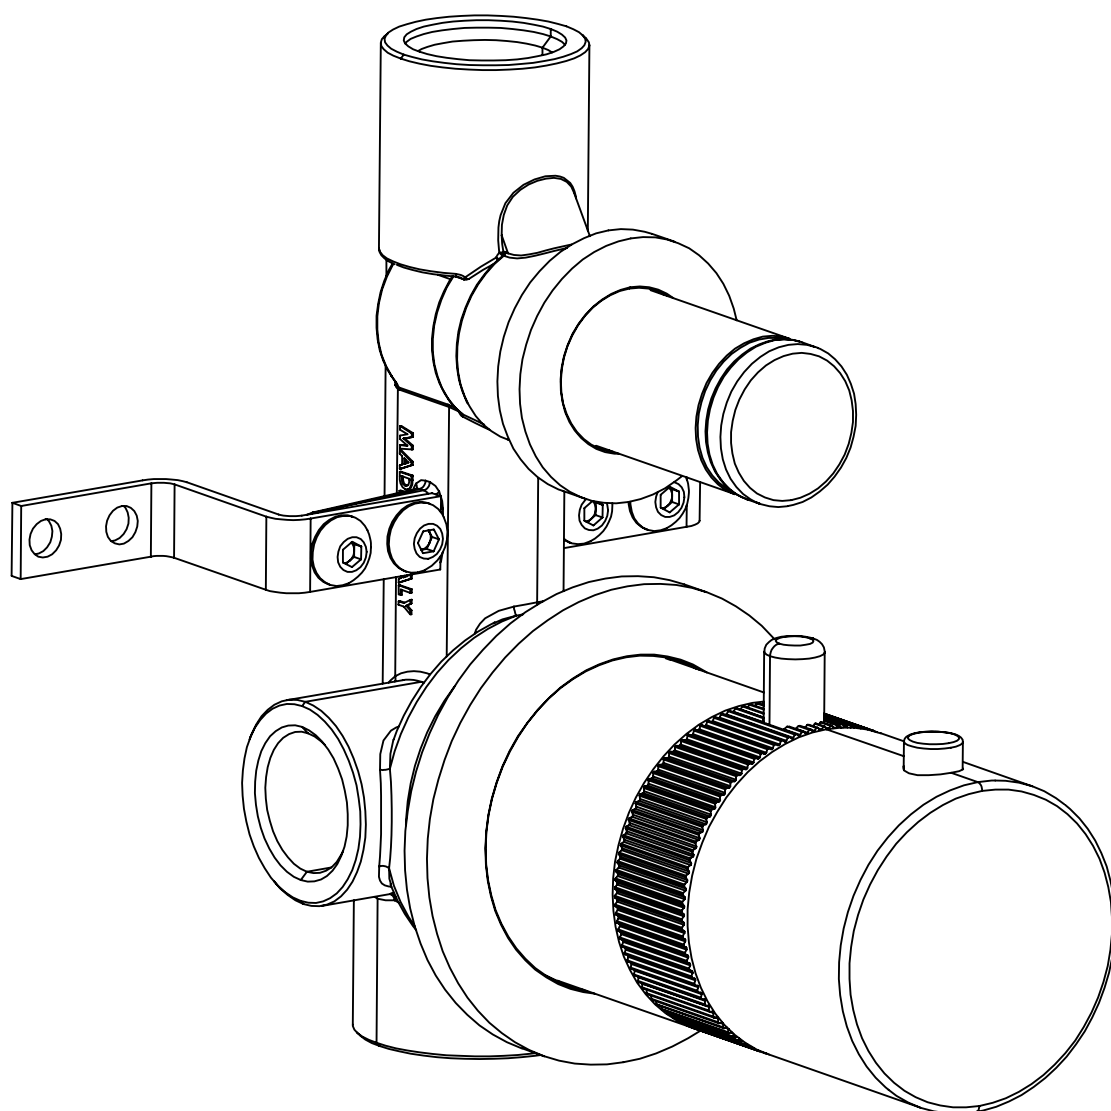

 **MASTELLO®**  
Passion for bathrooms

**0151149MS**

**Soffione a soffitto 285x200**

 **MASTELLO®**  
Passion for bathrooms

**0151149MS**

Soffione a soffitto 285x200

**MASTELLO®**  
Passion for bathrooms

**0151127MS**

**Soffione a soffitto 500x360**

 **MASTELLO**<sup>®</sup>  
Passion for bathrooms

**0151127MS**

Soffione a soffitto 500x360

 **MASTELLO**<sup>®</sup>  
Passion for bathrooms

**0031069MS**

Presca acqua 1/2x1/2 con supp.doccia