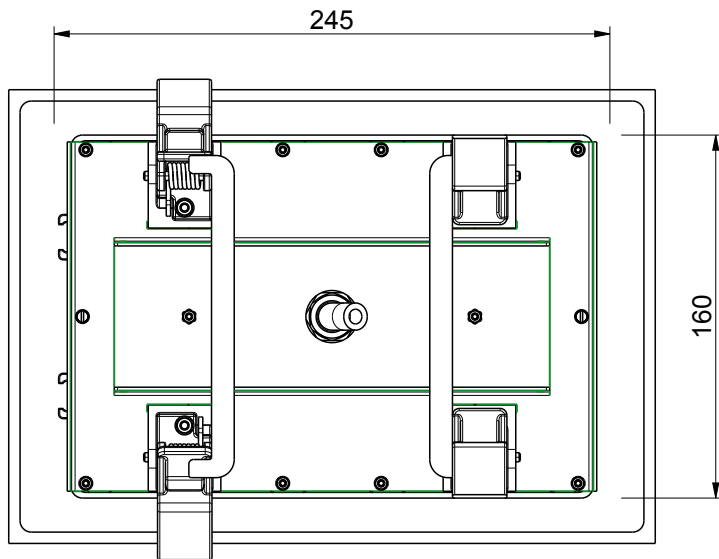

 **MASTELLO®**  
Passion for bathrooms

**0151149MS**

**Soffione a soffitto 285x200**

 **MASTELLO®**  
Passion for bathrooms

**0151149MS**

Soffione a soffitto 285x200

**MASTELLO®**  
Passion for bathrooms

**0151127MS**

**Soffione a soffitto 500x360**

 **MASTELLO**<sup>®</sup>  
Passion for bathrooms

**0151127MS**

Soffione a soffitto 500x360

 **MASTELLO**<sup>®</sup>  
Passion for bathrooms

**0031069MS**

Presca acqua 1/2x1/2 con supp.doccia