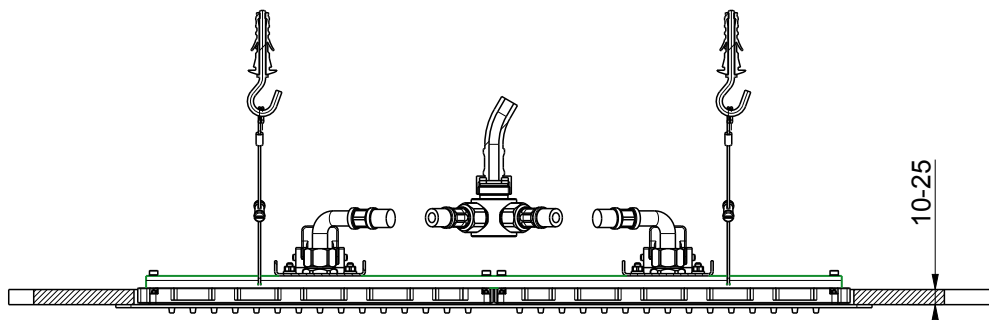

 **MASTELLO®**  
Passion for bathrooms

**0151149MS**

**Soffione a soffitto 285x200**

 **MASTELLO®**  
Passion for bathrooms

**0151149MS**

Soffione a soffitto 285x200

**MASTELLO®**  
Passion for bathrooms

**0151127MS**

**Soffione a soffitto 500x360**

 **MASTELLO**<sup>®</sup>  
Passion for bathrooms

**0151127MS**

Soffione a soffitto 500x360

 **MASTELLO**<sup>®</sup>  
Passion for bathrooms

**0031069MS**

Presca acqua 1/2x1/2 con supp.doccia