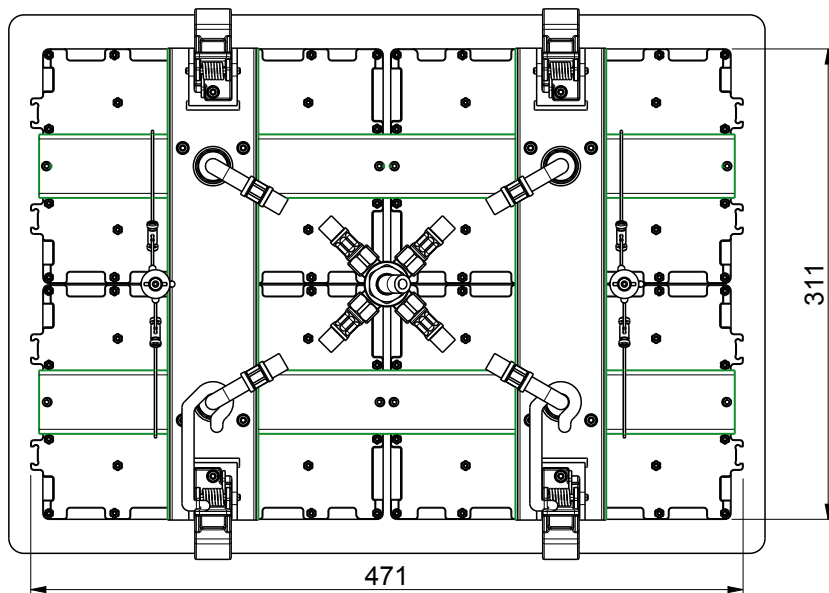

 **MASTELLO®**  
Passion for bathrooms

**0151149MS**

**Soffione a soffitto 285x200**

 **MASTELLO®**  
Passion for bathrooms

**0151149MS**

Soffione a soffitto 285x200

**MASTELLO®**  
Passion for bathrooms

**0151127MS**

**Soffione a soffitto 500x360**

 **MASTELLO**<sup>®</sup>  
Passion for bathrooms

**0151127MS**

Soffione a soffitto 500x360

 **MASTELLO**<sup>®</sup>  
Passion for bathrooms

**0031069MS**

Presca acqua 1/2x1/2 con supp.doccia