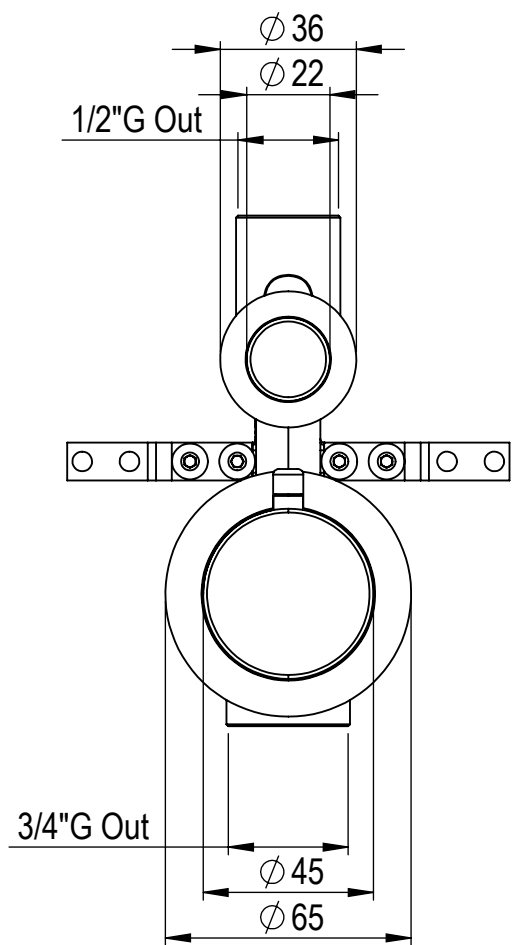

**Soffione a soffitto 500x360**

 **MASTELLO**<sup>®</sup>  
Passion for bathrooms

**0151127MS**

Soffione a soffitto 500x360

 **MASTELLO**<sup>®</sup>  
Passion for bathrooms

**0031069MS**

Presca acqua 1/2x1/2 con supp.doccia