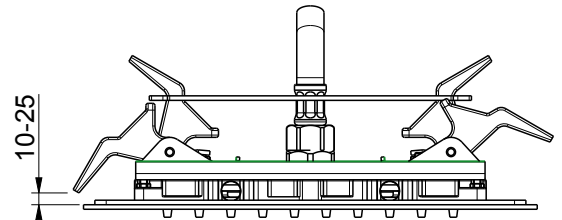

 **MASTELLO®**  
Passion for bathrooms

**0151149MS**

**Soffione a soffitto 285x200**

 **MASTELLO®**  
Passion for bathrooms

**0151149MS**

Soffione a soffitto 285x200

**MASTELLO®**  
Passion for bathrooms

**0151127MS**

**Soffione a soffitto 500x360**

 **MASTELLO**<sup>®</sup>  
Passion for bathrooms

**0151127MS**

Soffione a soffitto 500x360

 **MASTELLO**<sup>®</sup>  
Passion for bathrooms

**0031069MS**

Presca acqua 1/2x1/2 con supp.doccia