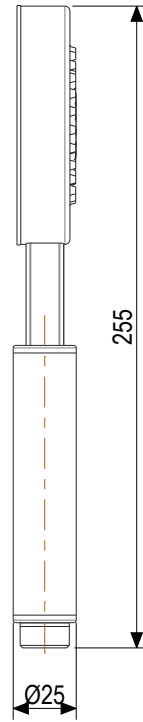

 **MASTELLO**<sup>®</sup>  
Passion for bathrooms

**0031014MS**

Misc.doccia incasso termostatico MS

**0031014MS**

Misc.doccia incasso termostatico MS

 **MASTELLO**<sup>®</sup>  
Passion for bathrooms

**0031045MS**

Asta saliscendi Ø18 L.960

**0031045MS**

Asta saliscendi  $\varnothing 18$  L.960

 **MASTELLO**<sup>®</sup>  
Passion for bathrooms

**0061064MS**

Doccetta monogetto

 **MASTELLO**<sup>®</sup>  
Passion for bathrooms

**0141064MS**

Doccetta monogetto

 **MASTELLO**<sup>®</sup>  
Passion for bathrooms

**0141064MS**

Doccetta monogetto