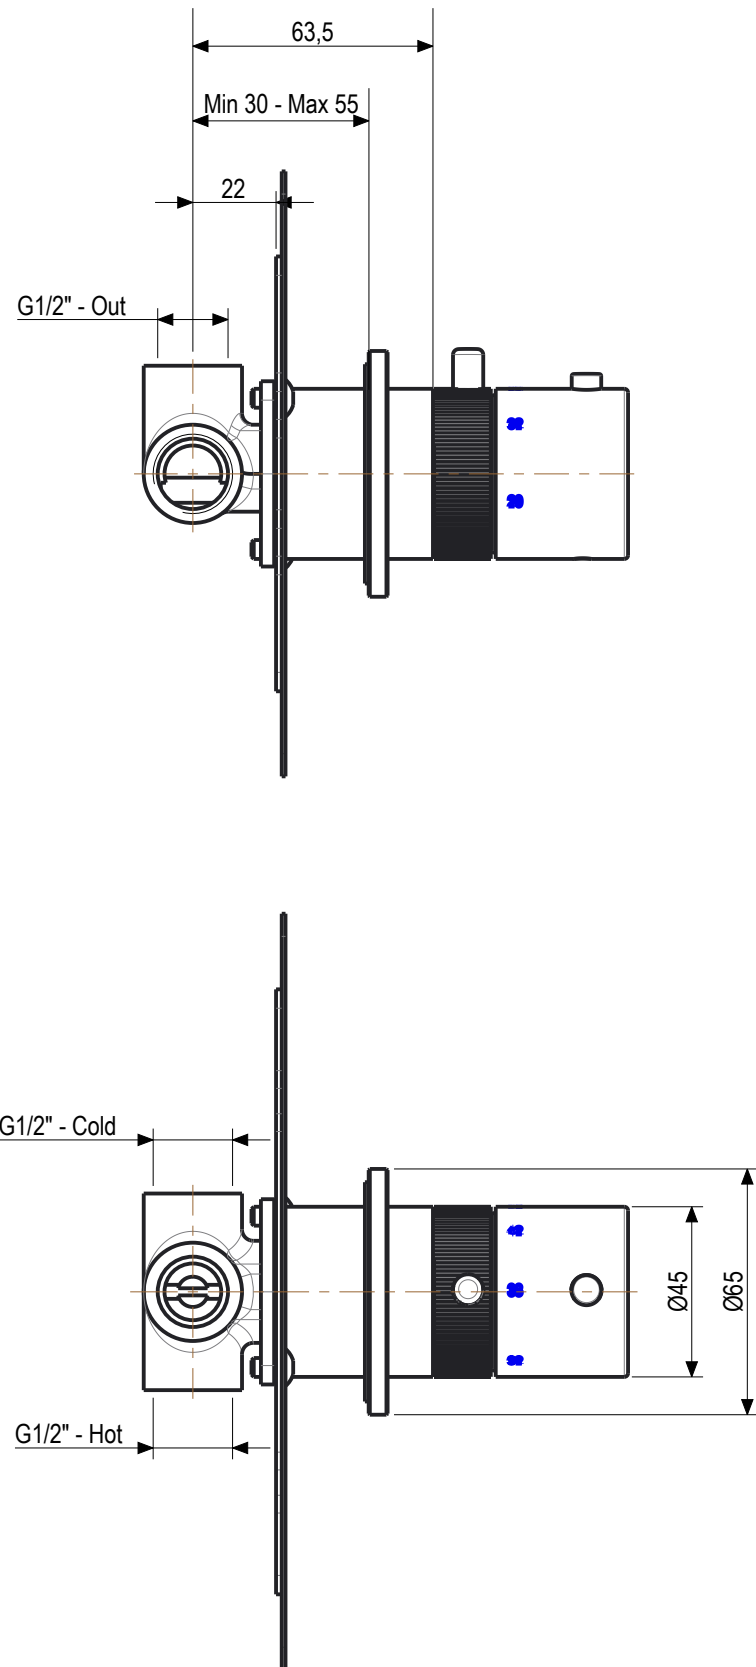

 **MASTELLO**<sup>®</sup>  
Passion for bathrooms

**0031014MS**

Misc.doccia incasso termostatico MS

**0031014MS**

Misc.doccia incasso termostatico MS

 **MASTELLO**<sup>®</sup>  
Passion for bathrooms

**0031045MS**

Asta saliscendi Ø18 L.960

**0031045MS**

Asta saliscendi  $\varnothing 18$  L.960

 **MASTELLO**<sup>®</sup>  
Passion for bathrooms

**0061064MS**

Doccetta monogetto

 **MASTELLO**<sup>®</sup>  
Passion for bathrooms

**0141064MS**

Doccetta monogetto

 **MASTELLO**<sup>®</sup>  
Passion for bathrooms

**0141064MS**

Doccetta monogetto