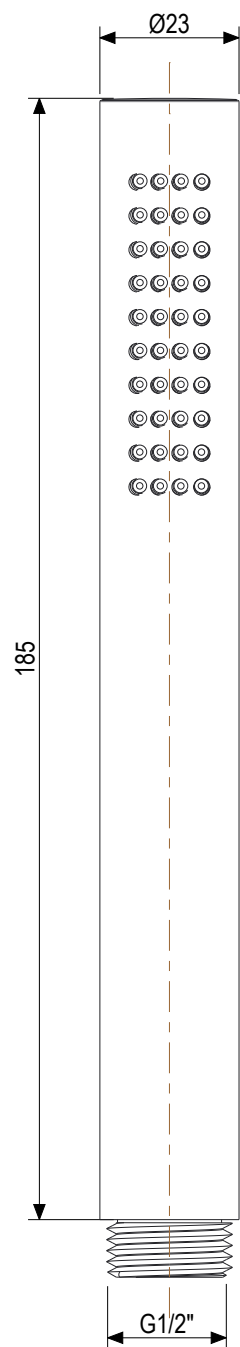

 **MASTELLO**<sup>®</sup>  
Passion for bathrooms

**0031014MS**

Misc.doccia incasso termostatico MS

**0031014MS**

Misc.doccia incasso termostatico MS

 **MASTELLO**<sup>®</sup>  
Passion for bathrooms

**0031045MS**

Asta saliscendi Ø18 L.960

**0031045MS**

Asta saliscendi  $\varnothing 18$  L.960

 **MASTELLO**<sup>®</sup>  
Passion for bathrooms

**0061064MS**

Doccetta monogetto

 **MASTELLO**<sup>®</sup>  
Passion for bathrooms

**0141064MS**

Doccetta monogetto

 **MASTELLO**<sup>®</sup>  
Passion for bathrooms

**0141064MS**

Doccetta monogetto