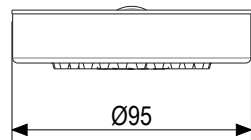

Asta saliscendi Ø18 L.960

**0031045MS**

Asta saliscendi  $\varnothing 18$  L.960

 **MASTELLO**<sup>®</sup>  
Passion for bathrooms

**0061064MS**

Doccetta monogetto

 **MASTELLO**<sup>®</sup>  
Passion for bathrooms