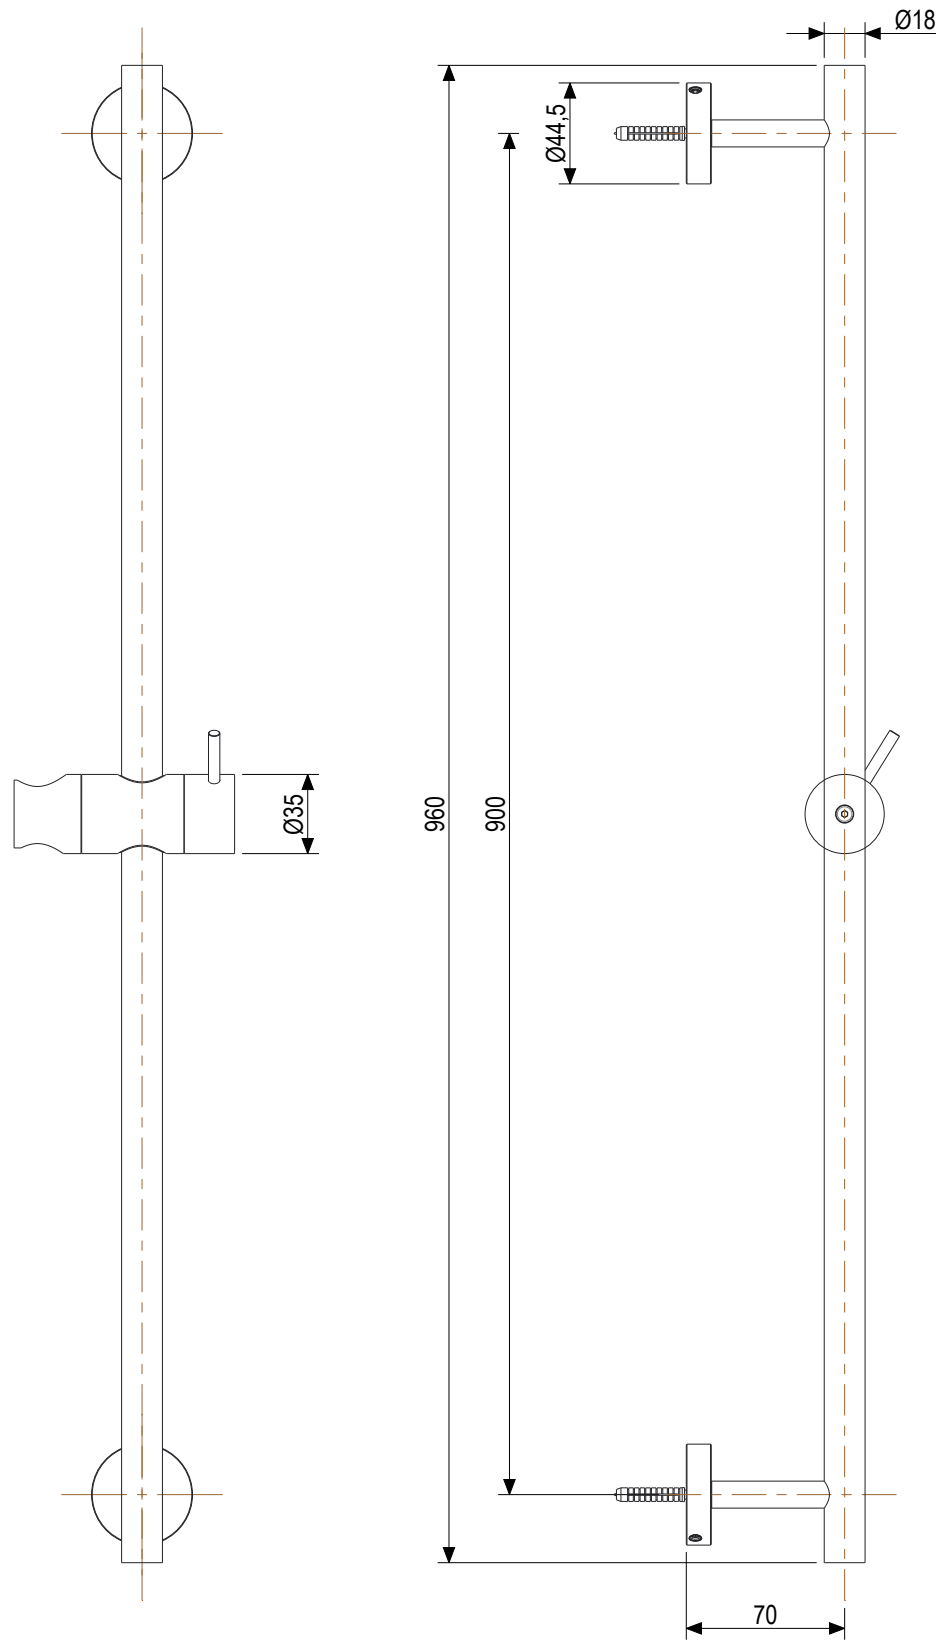

 **MASTELLO**<sup>®</sup>  
Passion for bathrooms

**0031014MS**

Misc.doccia incasso termostatico MS

**0031014MS**

Misc.doccia incasso termostatico MS

 **MASTELLO**<sup>®</sup>  
Passion for bathrooms

**0031045MS**

Asta saliscendi Ø18 L.960

**0031045MS**

Asta saliscendi  $\varnothing 18$  L.960

 **MASTELLO**<sup>®</sup>  
Passion for bathrooms

**0061064MS**

Doccetta monogetto

 **MASTELLO**<sup>®</sup>  
Passion for bathrooms

**0141064MS**

Doccetta monogetto

 **MASTELLO**<sup>®</sup>  
Passion for bathrooms

**0141064MS**

Doccetta monogetto