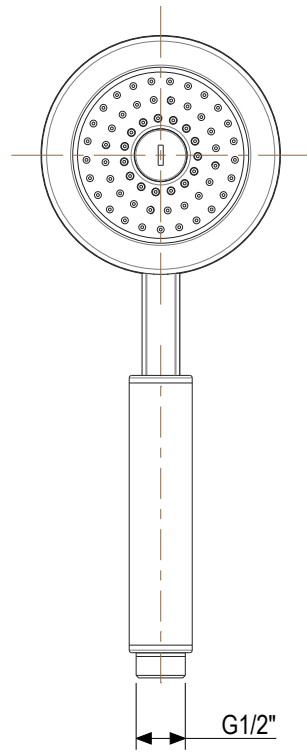

 **MASTELLO**<sup>®</sup>  
Passion for bathrooms

**0031014MS**

Misc.doccia incasso termostatico MS

**0031014MS**

Misc.doccia incasso termostatico MS

 **MASTELLO**<sup>®</sup>  
Passion for bathrooms

**0031045MS**

Asta saliscendi Ø18 L.960

**0031045MS**

Asta saliscendi  $\varnothing 18$  L.960

 **MASTELLO**<sup>®</sup>  
Passion for bathrooms

**0061064MS**

Doccetta monogetto

 **MASTELLO**<sup>®</sup>  
Passion for bathrooms

**0141064MS**

Doccetta monogetto

 **MASTELLO**<sup>®</sup>  
Passion for bathrooms

**0141064MS**

Doccetta monogetto