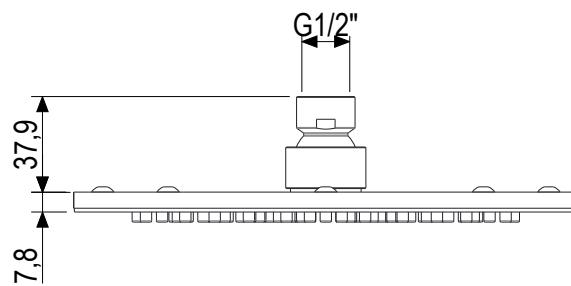

 **MASTELLO**[®]
Passion for bathrooms

0031134MS

Col.doccia c/doccia e scorrevole prolung.

Ø24

MASTELLO[®]
Passion for bathrooms

0031134MS

Col.doccia c/doccia e scorrevole prolung.

 **MASTELLO**[®]
Passion for bathrooms

0260072MS

Soffione doccia tondo Ø200 Aisi316L

 **MASTELLO**[®]
Passion for bathrooms

0061064MS

Doccetta monogetto

 **MASTELLO**[®]
Passion for bathrooms

0141064MS

Doccetta monogetto