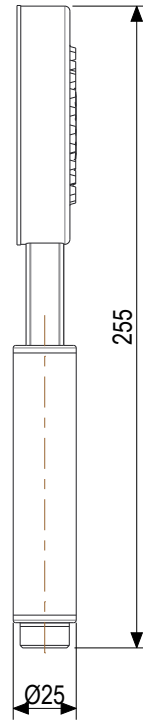

 **MASTELLO**[®]
Passion for bathrooms

0031134MS

Col.doccia c/doccia e scorrevole prolung.

Ø24

MASTELLO[®]
Passion for bathrooms

0031134MS

Col.doccia c/doccia e scorrevole prolung.

 **MASTELLO**[®]
Passion for bathrooms

0260072MS

Soffione doccia tondo Ø200 Aisi316L

 **MASTELLO**[®]
Passion for bathrooms

0061064MS

Doccetta monogetto

 **MASTELLO**[®]
Passion for bathrooms

0141064MS

Doccetta monogetto