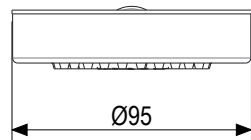

0260072MS

Soffione doccia tondo Ø200 Aisi316L

 **MASTELLO**[®]
Passion for bathrooms

0061064MS

Doccetta monogetto

 **MASTELLO**[®]
Passion for bathrooms

0141064MS

Doccetta monogetto