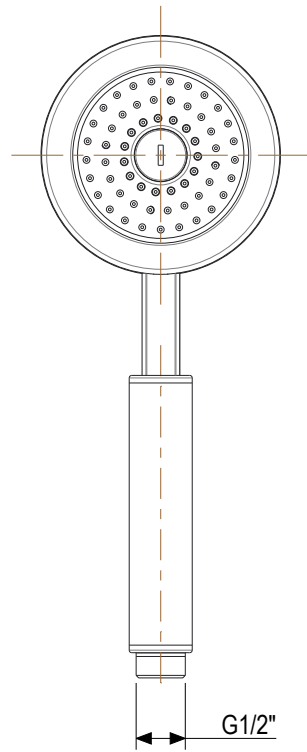

 **MASTELLO**[®]
Passion for bathrooms

0031134MS

Col.doccia c/doccia e scorrevole prolung.

Ø24

MASTELLO[®]
Passion for bathrooms

0031134MS

Col.doccia c/doccia e scorrevole prolung.

 **MASTELLO**[®]
Passion for bathrooms

0260072MS

Soffione doccia tondo Ø200 Aisi316L

 **MASTELLO**[®]
Passion for bathrooms

0061064MS

Doccetta monogetto

 **MASTELLO**[®]
Passion for bathrooms

0141064MS

Doccetta monogetto

 **MASTELLO**[®]
Passion for bathrooms

0141064MS

Doccetta monogetto