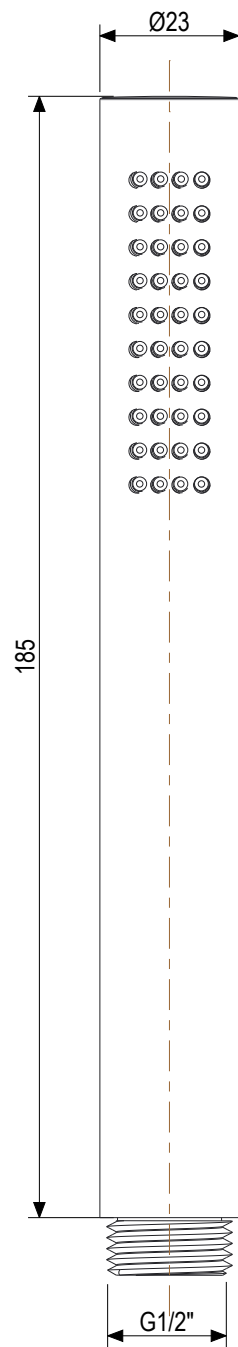

 **MASTELLO**[®]
Passion for bathrooms

0031134MS

Col.doccia c/doccia e scorrevole prolung.

Ø24

MASTELLO[®]
Passion for bathrooms

0031134MS

Col.doccia c/doccia e scorrevole prolung.

 **MASTELLO**[®]
Passion for bathrooms

0260072MS

Soffione doccia tondo Ø200 Aisi316L

 **MASTELLO**[®]
Passion for bathrooms

0061064MS

Doccetta monogetto

 **MASTELLO**[®]
Passion for bathrooms

0141064MS

Doccetta monogetto

 **MASTELLO**[®]
Passion for bathrooms

0141064MS

Doccetta monogetto