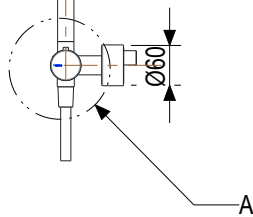

 **MASTELLO**[®]
Passion for bathrooms

0031134MS

Col.doccia c/doccia e scorrevole prolung.

Ø24

MASTELLO[®]
Passion for bathrooms

0031134MS

Col.doccia c/doccia e scorrevole prolung.

 **MASTELLO**[®]
Passion for bathrooms

0260072MS

Soffione doccia tondo Ø200 Aisi316L

 **MASTELLO**[®]
Passion for bathrooms

0061064MS

Doccetta monogetto

 **MASTELLO**[®]
Passion for bathrooms

0141064MS

Doccetta monogetto