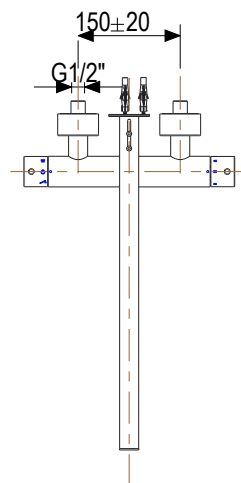

 **MASTELLO**[®]
Passion for bathrooms

0031134MS

Col.doccia c/doccia e scorrevole prolung.

Ø24

MASTELLO[®]
Passion for bathrooms

0031134MS

Col.doccia c/doccia e scorrevole prolung.

 **MASTELLO**[®]
Passion for bathrooms

0260072MS

Soffione doccia tondo Ø200 Aisi316L

 **MASTELLO**[®]
Passion for bathrooms

0061064MS

Doccetta monogetto

 **MASTELLO**[®]
Passion for bathrooms

0141064MS

Doccetta monogetto