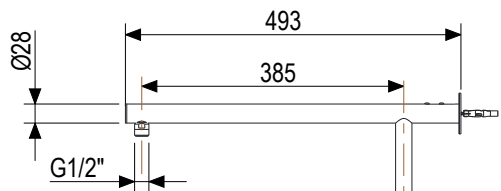

 **MASTELLO**[®]
Passion for bathrooms

0031134MS

Col.doccia c/doccia e scorrevole prolung.

Ø24

MASTELLO[®]
Passion for bathrooms

0031134MS

Col.doccia c/doccia e scorrevole prolung.

 **MASTELLO**[®]
Passion for bathrooms

0260072MS

Soffione doccia tondo Ø200 Aisi316L

 **MASTELLO**[®]
Passion for bathrooms

0061064MS

Doccetta monogetto

 **MASTELLO**[®]
Passion for bathrooms

0141064MS

Doccetta monogetto