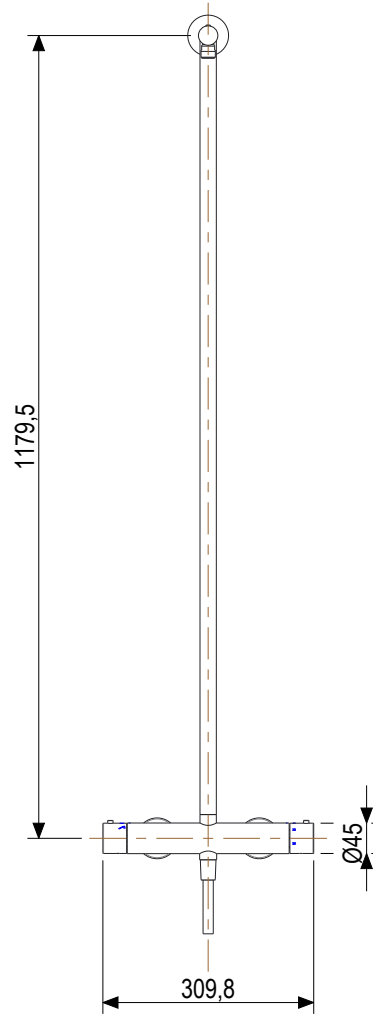

 **MASTELLO**[®]
Passion for bathrooms

0031134MS

Col.doccia c/doccia e scorrevole prolung.

Ø24

MASTELLO[®]
Passion for bathrooms

0031134MS

Col.doccia c/doccia e scorrevole prolung.

 **MASTELLO**[®]
Passion for bathrooms

0260072MS

Soffione doccia tondo Ø200 Aisi316L

 **MASTELLO**[®]
Passion for bathrooms

0061064MS

Doccetta monogetto

 **MASTELLO**[®]
Passion for bathrooms

0141064MS

Doccetta monogetto

 **MASTELLO**[®]
Passion for bathrooms

0141064MS

Doccetta monogetto