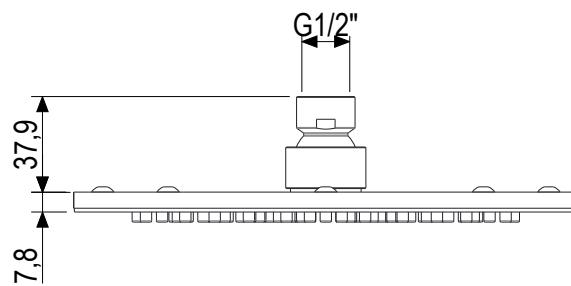

 **MASTELLO®**  
Passion for bathrooms

**0061207MS**

**Braccio doccia a soffitto cm 10**

 **MASTELLO**<sup>®</sup>  
Passion for bathrooms

**0260072MS**

Soffione doccia tondo Ø200 Aisi316L