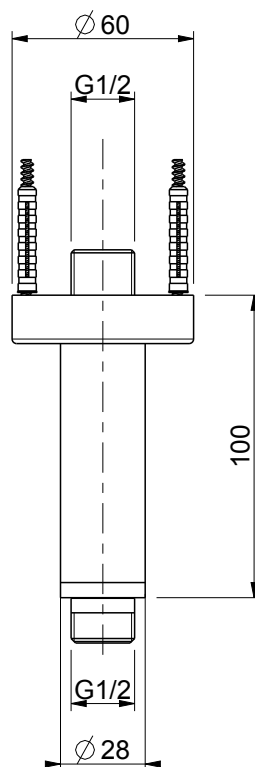

 **MASTELLO®**  
Passion for bathrooms

**0061207MS**

**Braccio doccia a soffitto cm 10**

 **MASTELLO**<sup>®</sup>  
Passion for bathrooms

**0260072MS**

Soffione doccia tondo Ø200 Aisi316L