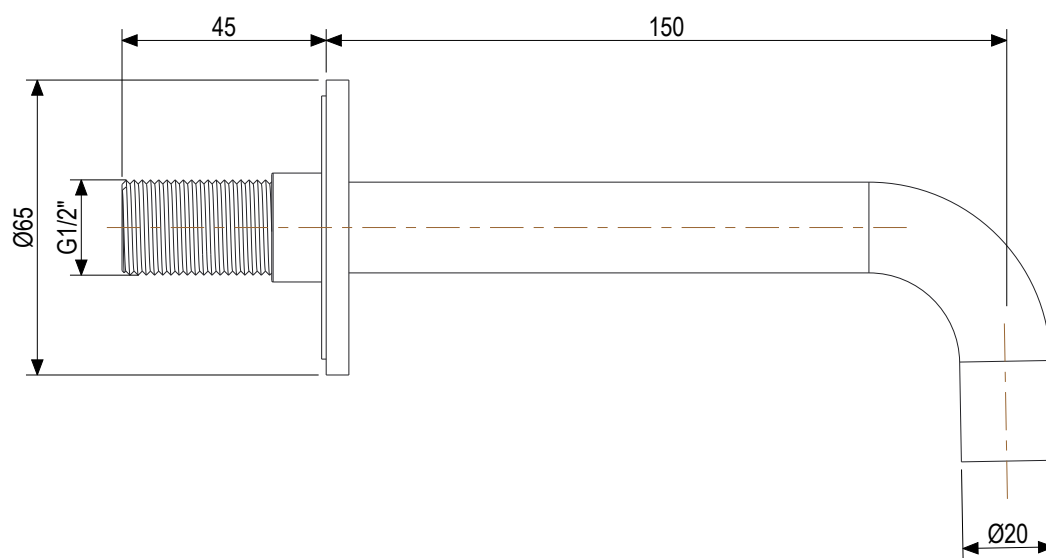

 **MASTELLO®**  
Passion for bathrooms

**0031308MS**

Bocca a parete Ø20 15cm

 **MASTELLO**<sup>®</sup>  
Passion for bathrooms

0251040MS

Miscelatore incasso uscita in alto

0251040MS

Miscelatore incasso uscita in alto