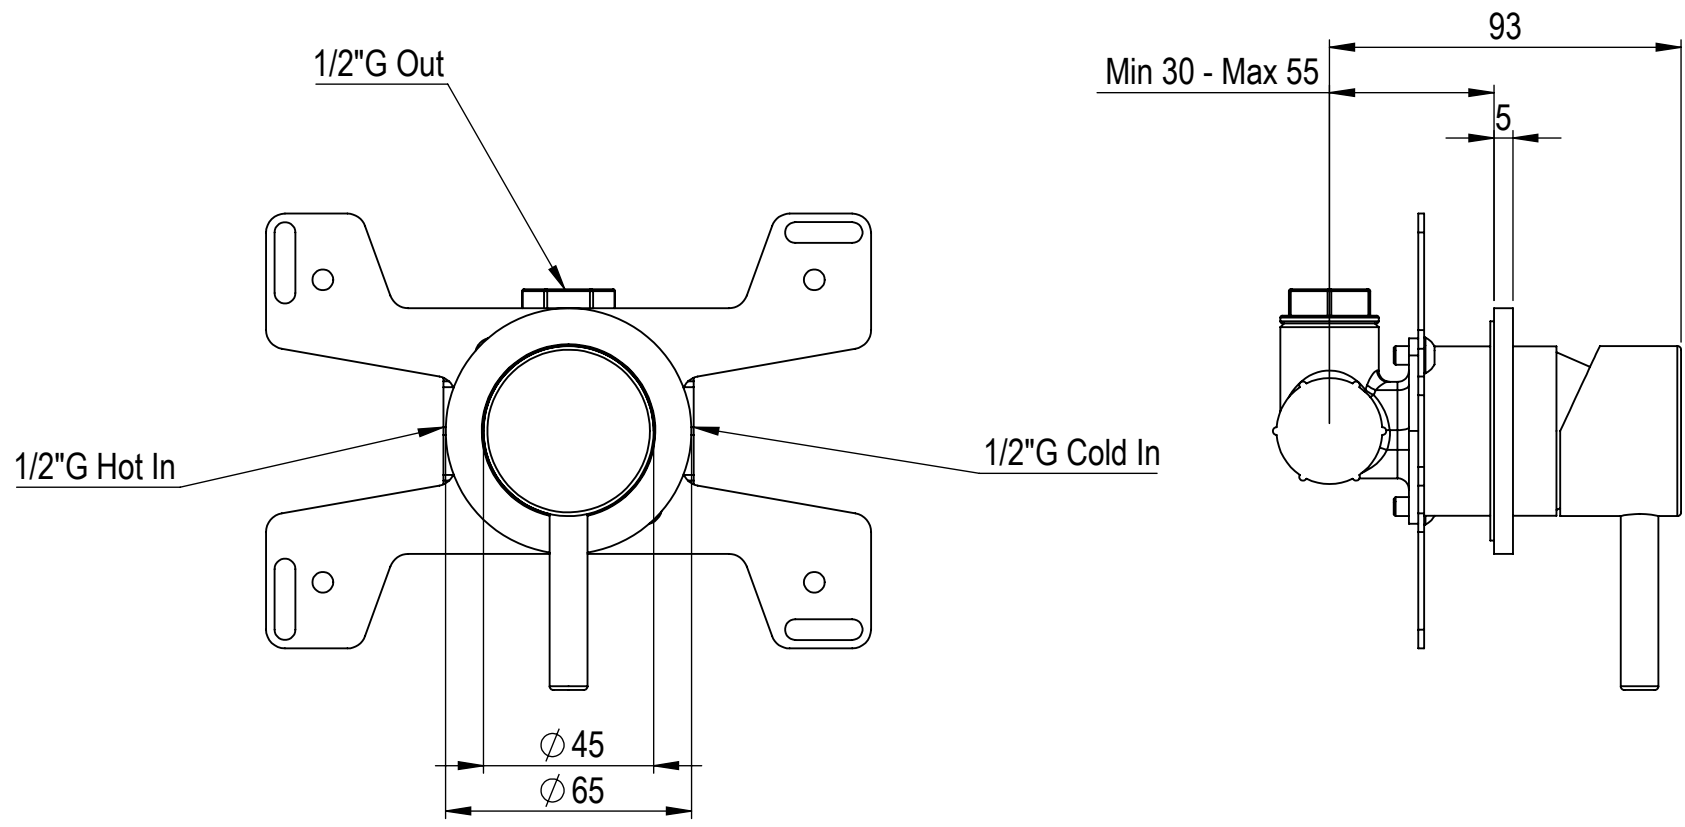

 **MASTELLO®**  
Passion for bathrooms

**0031308MS**

Bocca a parete Ø20 15cm

 **MASTELLO**<sup>®</sup>  
Passion for bathrooms

0251040MS

Miscelatore incasso uscita in alto

0251040MS

Miscelatore incasso uscita in alto