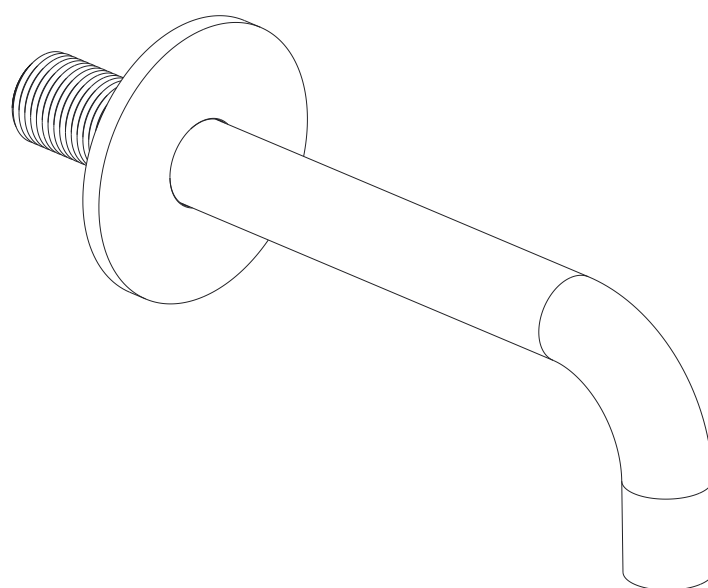

 **MASTELLO**[®]
Passion for bathrooms

0031034MS

Rubinetto d'arresto 1/2"

 **MASTELLO®**
Passion for bathrooms

0031308MS

Bocca a parete Ø20 15cm