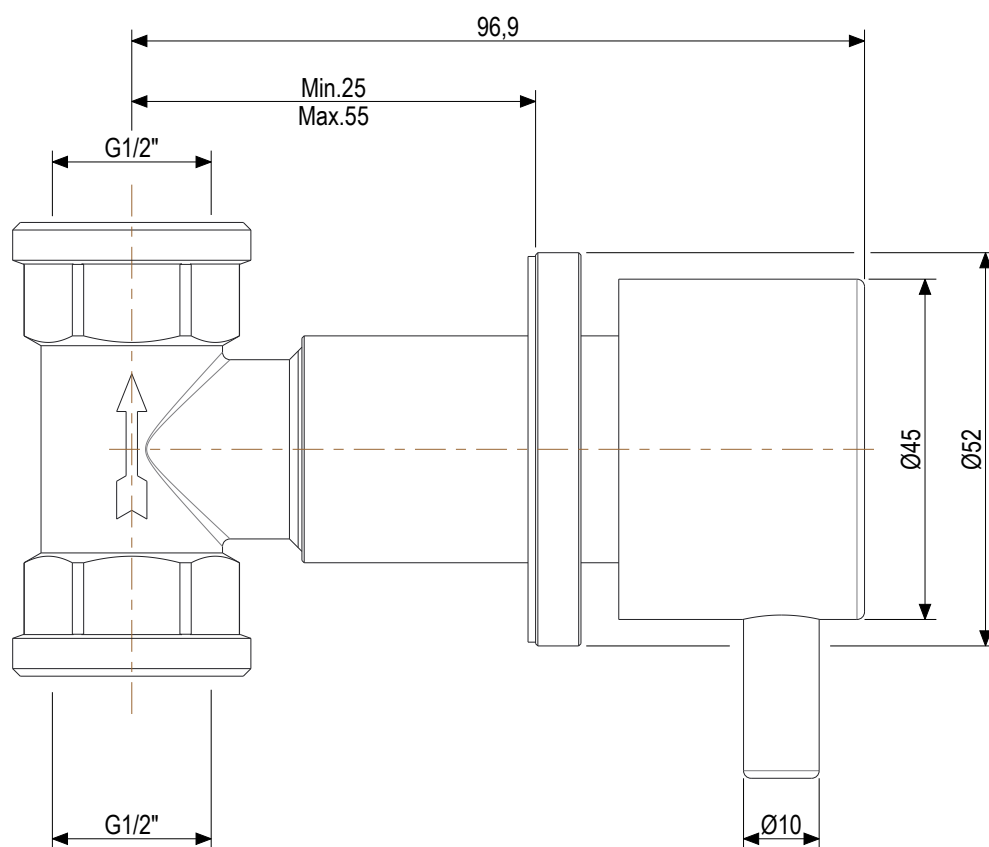

 **MASTELLO**[®]
Passion for bathrooms

0031034MS

Rubinetto d'arresto 1/2"

 **MASTELLO®**
Passion for bathrooms

0031308MS

Bocca a parete Ø20 15cm