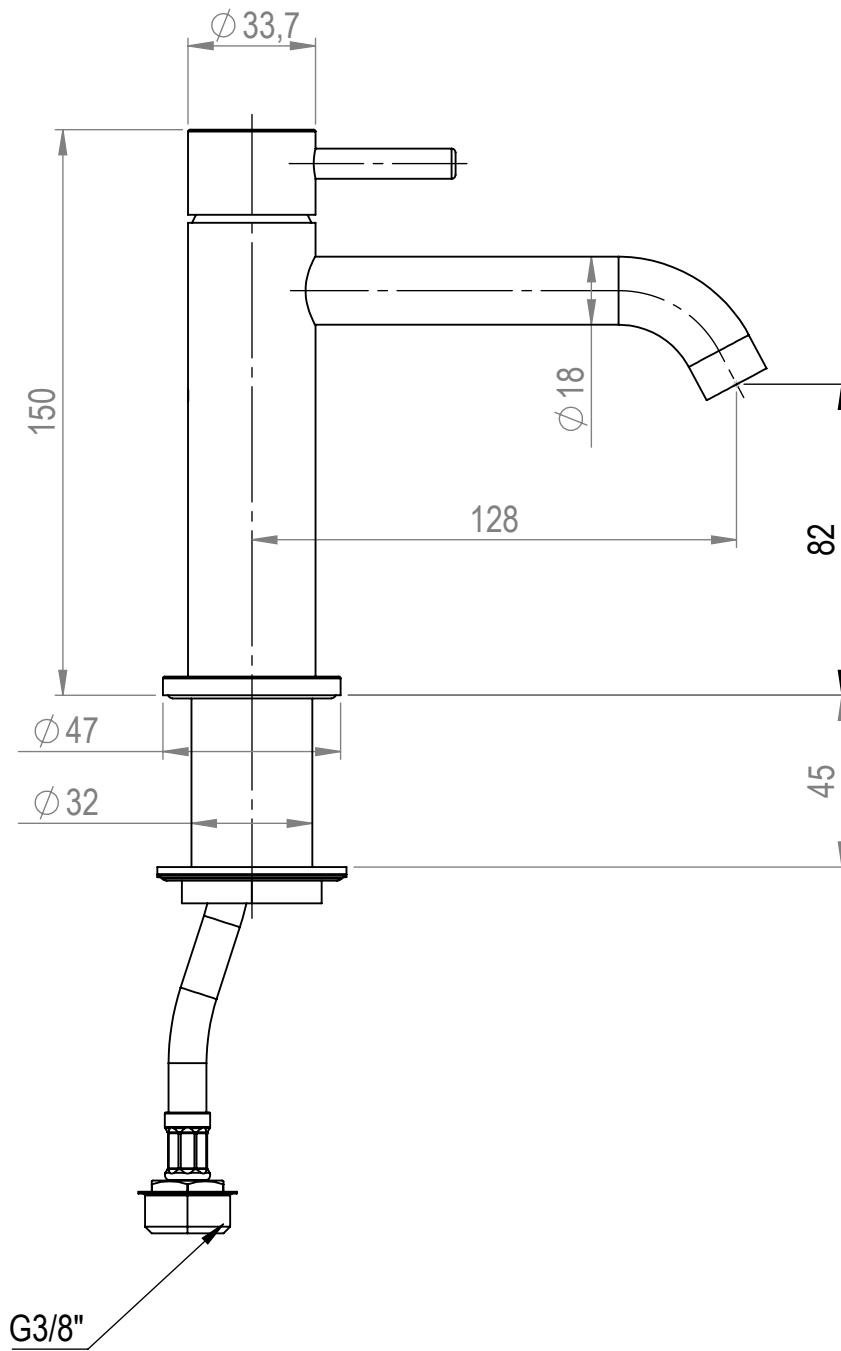

0251265MS

Lavabo mono acqua MS

0251265MS

Lavabo mono acqua MS