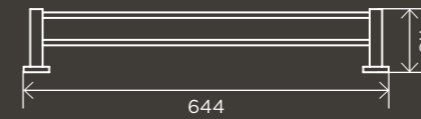

## ACCESSORIES

**Deurstop vierkant**

MDS01

**Deurstop rond**

MDS02

**Stopkraan met rozet**

MP11P

**Handdoekhouder vierkant dubbel 60 cm**