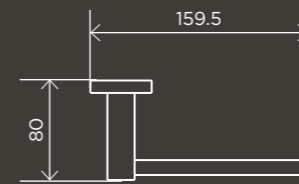

MR01

**Handdoekhouder rond dubbel 60 cm**

MR01-R

**Handdoekhouder enkel 60 cm**

MR01-SR60

**Handdoekhouder enkel 90 cm**

MR01-SR90

**Toiletrolhouder vierkant**