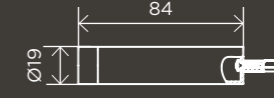

## ACCESSORIES

**Deurstop vierkant**

MDS01

**Deurstop rond**

MDS02

**Stopkraan met rozet**

MP11P

**Handdoekhouder vierkant dubbel 60 cm**