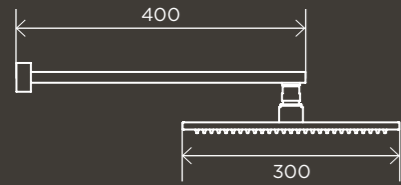

DOUCHES

Regendouchekop vierkant 30 cm met rechte wandarm

MA0103