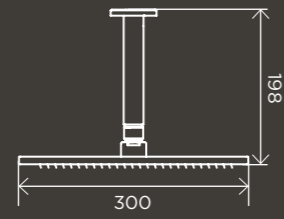

## DOUCHES

**Regendouchekop vierkant 30 cm met rechte wandarm**

MA0103

**Regendouchekop vierkant 30 cm met plafondarm**

MA0403

**Rechte wandarm 40 cm**

MA02-400

**Gebogen wandarm 40 cm**