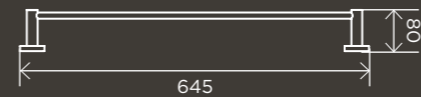

Handdoekhouder enkel 60 cm

MR01-SR60