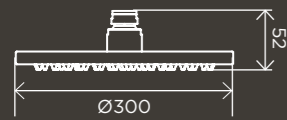

Regendouchekop 30 cm

MH06