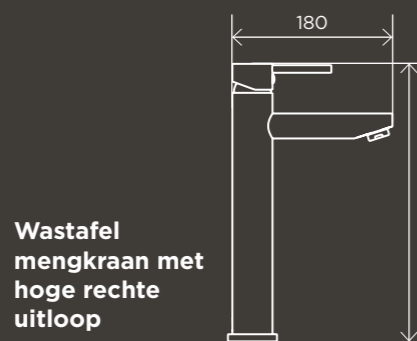

Wastafelmengkraan met hoge rechte uitloop

MB04-R2