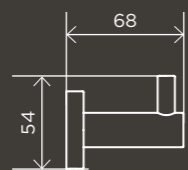

Handdoekhaakje rond

MR03-R