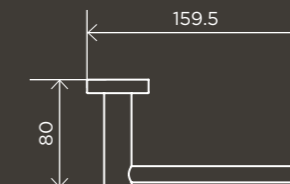

Toiletrolhouder rond

MR02-R