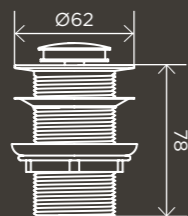

Pop-up clickwaste bad zonder overloop

Pop-up clickwaste zonder overloop

MP04-B