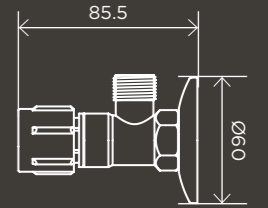

Stopkraan met rozet

ACCESSORIES