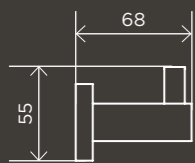

Handdoekhaakje vierkant

MR03