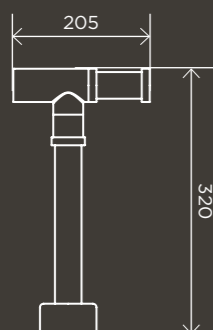

SIFONS & AFVOERPLUGGEN

Sifon

MP05-R32