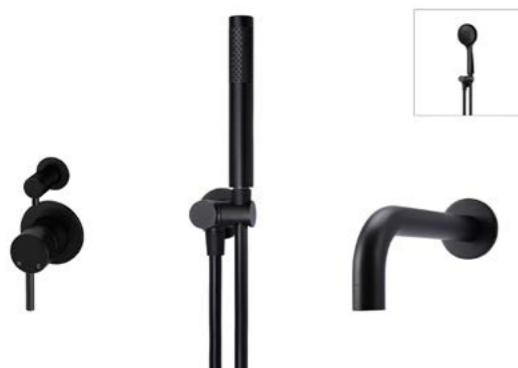

Deze set is standaard inclusief inbouwdeel en wanduitloop 20 cm. Wil je de set net even anders? Stel 'm zelf samen!

Afgebeeld: Doucheset omstel klein met houder (ME-DSR06-CH) en Wandkraanset uitloop lang (ME-WSR01-CH) in rosé goud.

## BADSET UITLOOP MET OMSTEL KLEIN

De Meir badsets zijn een stijlvolle toevoeging voor bij je inbouw of vrijstaande bad. Met behulp van de omstelknop kun je eenvoudig wisselen tussen de uitloop en de handdouche.