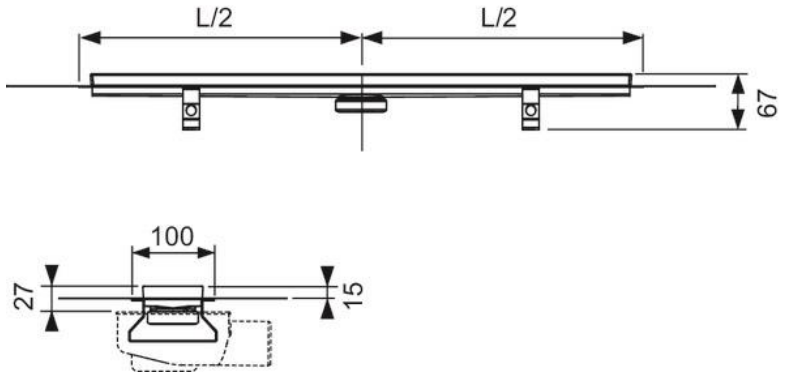

# DRAINLINE BASIC

# TECE

PRODUCT	DRAINLINE BASIC
SKU	007110704 T/M 015111504
MATERIAAL	RVS
GEWICHT	N.V.T.
MATEN (H X B X D)	MIN. 9.5 CM X 68.1/78.1/... X 10.1 CM