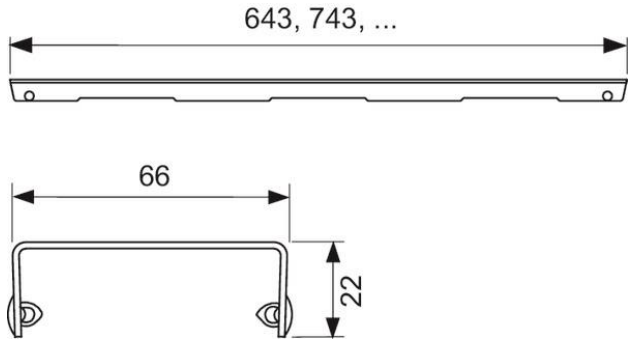

# TECE

PRODUCT	DRAINLINE BASIC
SKU	007110704 T/M 015111504
MATERIAAL	RVS
GEWICHT	N.V.T.
MATEN (H X B X D)	MIN. 9.5 CM X 68.1/78.1/... X 10.1 CM