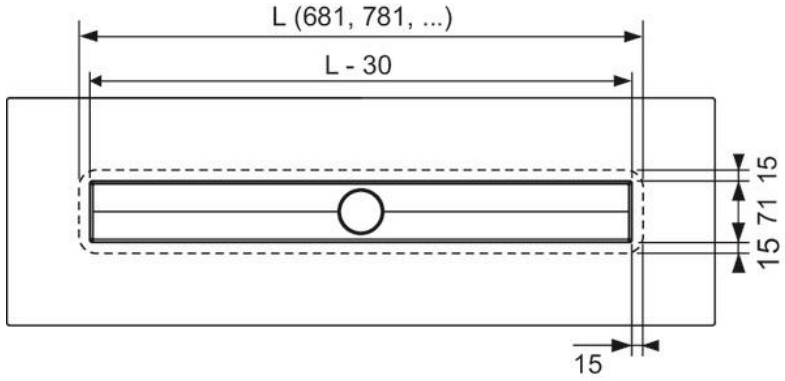

# DRAINLINE BASIC

# TECE

PRODUCT	DRAINLINE BASIC
SKU	007110704 T/M 015111504
MATERIAAL	RVS
GEWICHT	N.V.T.
MATEN (H X B X D)	MIN. 9.5 CM X 68.1/78.1/... X 10.1 CM