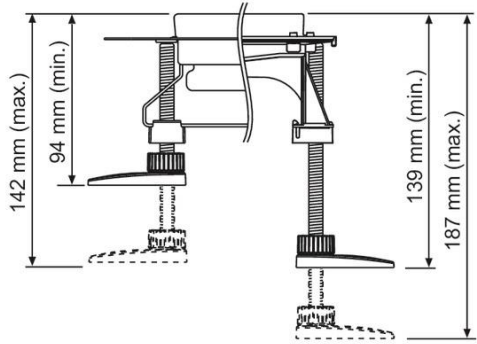

# TECE

PRODUCT	DRAINLINE BASIC
SKU	007110704 T/M 015111504
MATERIAAL	RVS
GEWICHT	N.V.T.
MATEN (H X B X D)	MIN. 9.5 CM X 68.1/78.1/... X 10.1 CM