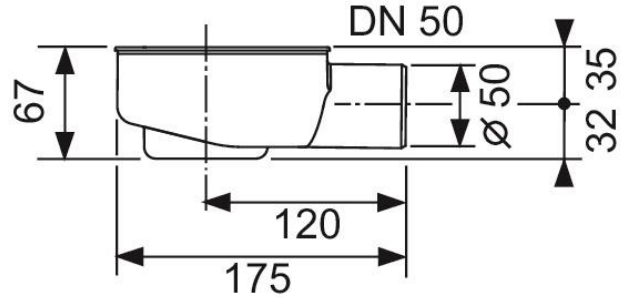

# TECE

PRODUCT	DRAINLINE BASIC
SKU	007110704 T/M 015111504
MATERIAAL	RVS
GEWICHT	N.V.T.
MATEN (H X B X D)	MIN. 9.5 CM X 68.1/78.1/... X 10.1 CM