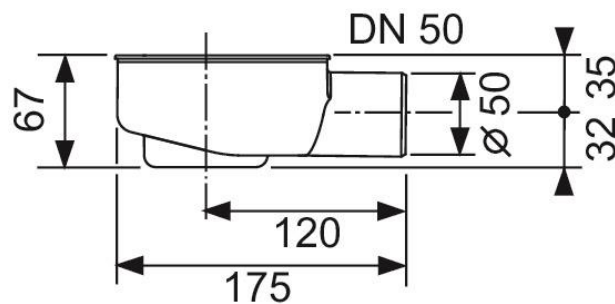

DRAINLINE PLATE

TECE

PRODUCT	DRAINLINE PLATE
SKU	007700704 T/M 015701504
MATERIAAL	RVS
GEWICHT	N.V.T.
MATEN (H X B X D)	MIN. 9.5 CM X 68.1/78.1/... X 10.1 CM