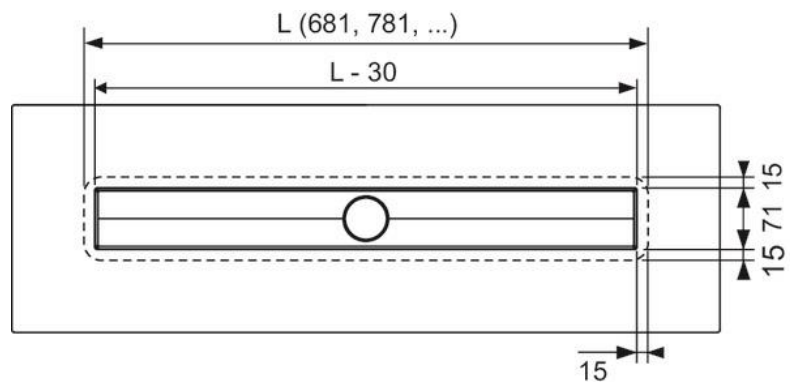

DRAINLINE PLATE

TECE

PRODUCT	DRAINLINE PLATE
SKU	007700704 T/M 015701504
MATERIAAL	RVS
GEWICHT	N.V.T.
MATEN (H X B X D)	MIN. 9.5 CM X 68.1/78.1/... X 10.1 CM