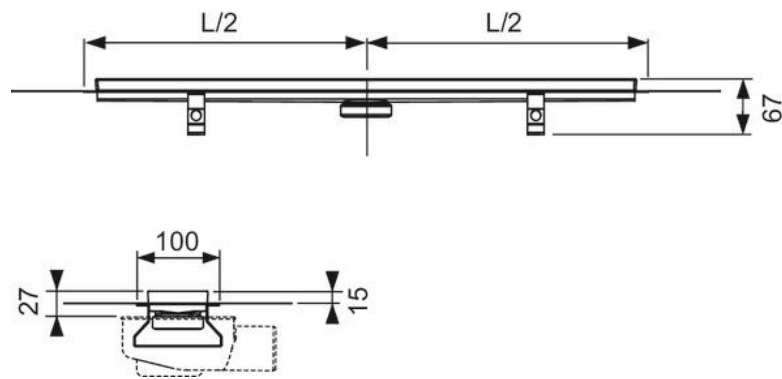

DRAINLINE PLATE

TECE

PRODUCT	DRAINLINE PLATE
SKU	007700704 T/M 015701504
MATERIAAL	RVS
GEWICHT	N.V.T.
MATEN (H X B X D)	MIN. 9.5 CM X 68.1/78.1/... X 10.1 CM