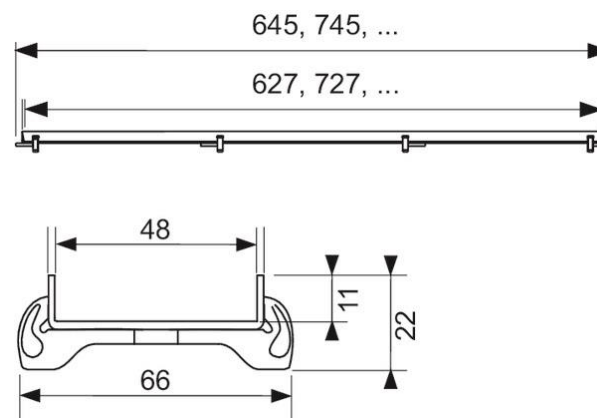

DRAINLINE PLATE

TECE

PRODUCT	DRAINLINE PLATE
SKU	007700704 T/M 015701504
MATERIAAL	RVS
GEWICHT	N.V.T.
MATEN (H X B X D)	MIN. 9.5 CM X 68.1/78.1/... X 10.1 CM