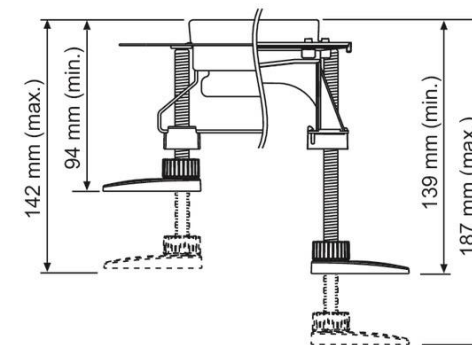

DRAINLINE PLATE

TECE

PRODUCT	DRAINLINE PLATE
SKU	007700704 T/M 015701504
MATERIAAL	RVS
GEWICHT	N.V.T.
MATEN (H X B X D)	MIN. 9.5 CM X 68.1/78.1/... X 10.1 CM