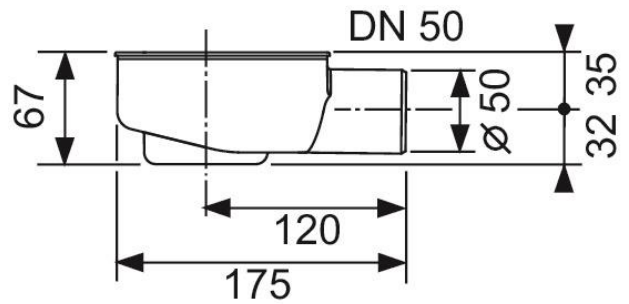

DRAINLINE STEEL II

TECE

PRODUCT	DRAINLINE STEEL II
SKU	007830704 T/M 015831504
MATERIAAL	RVS
GEWICHT	N.V.T.
MATEN (H X B X D)	MIN. 9.5 CM X 68.1/78.1/... X 10.1 CM