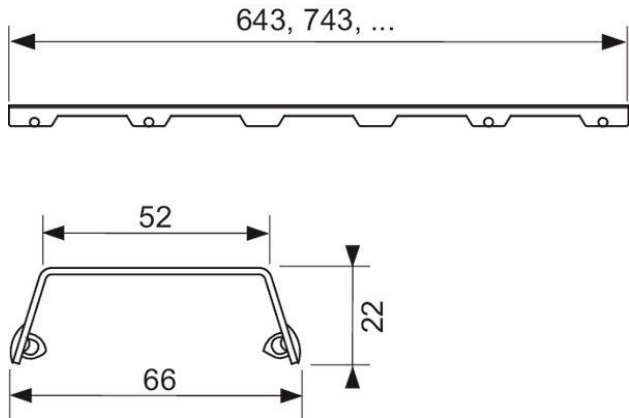

DRAINLINE STEEL II

TECE

PRODUCT	DRAINLINE STEEL II
SKU	007830704 T/M 015831504
MATERIAAL	RVS
GEWICHT	N.V.T.
MATEN (H X B X D)	MIN. 9.5 CM X 68.1/78.1/... X 10.1 CM