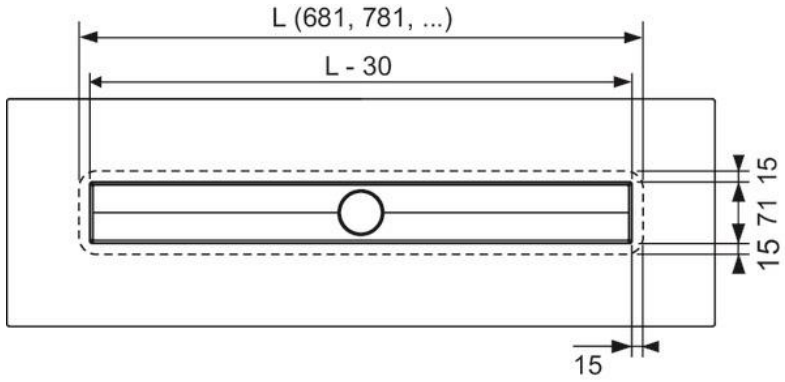

DRAINLINE STEEL II

TECE

PRODUCT	DRAINLINE STEEL II
SKU	007830704 T/M 015831504
MATERIAAL	RVS
GEWICHT	N.V.T.
MATEN (H X B X D)	MIN. 9.5 CM X 68.1/78.1/... X 10.1 CM