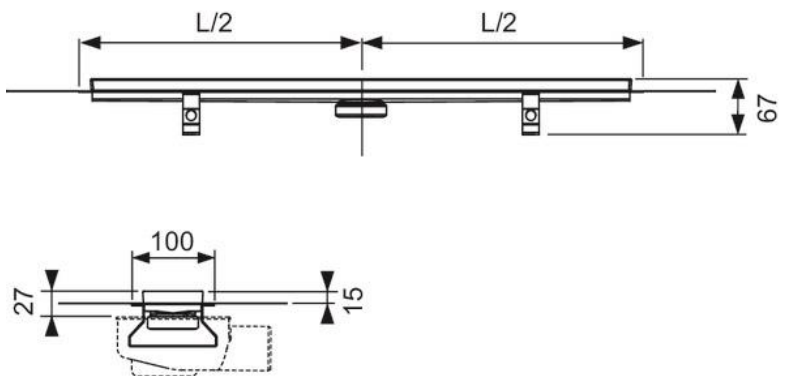

DRAINLINE STEEL II

TECE

PRODUCT	DRAINLINE STEEL II
SKU	007830704 T/M 015831504
MATERIAAL	RVS
GEWICHT	N.V.T.
MATEN (H X B X D)	MIN. 9.5 CM X 68.1/78.1/... X 10.1 CM