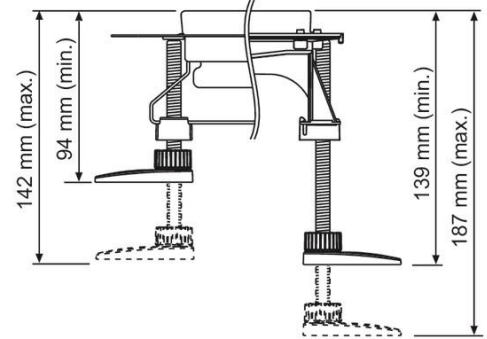

DRAINLINE STEEL II

TECE

PRODUCT	DRAINLINE STEEL II
SKU	007830704 T/M 015831504
MATERIAAL	RVS
GEWICHT	N.V.T.
MATEN (H X B X D)	MIN. 9.5 CM X 68.1/78.1/... X 10.1 CM