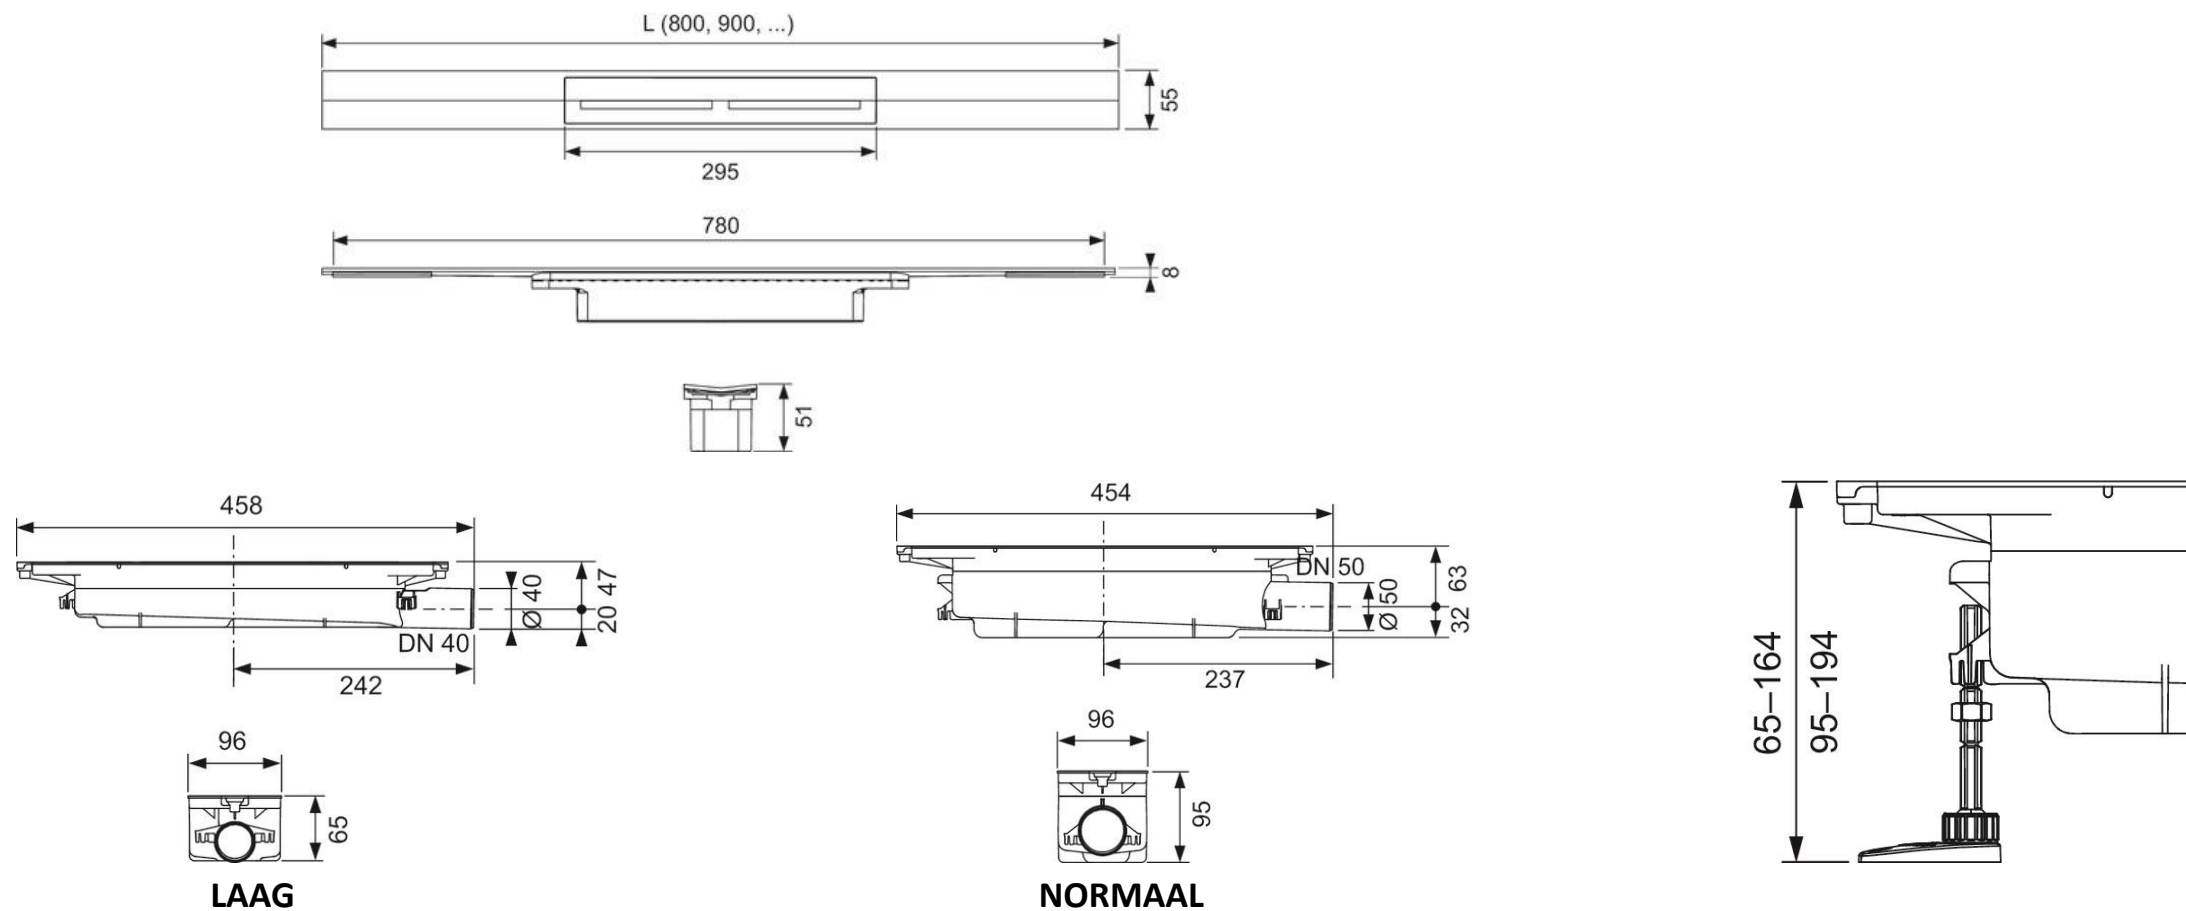

DRAINPROFILE

TECE

PRODUCT	DRAINPROFILE
SKU	008003001 T/M 012033001
MATERIAAL	RVS
GEWICHT	N.V.T.
MATEN (H X B X D)	MIN. 6.5/9.5 X 80/90/... X 5.5 CM