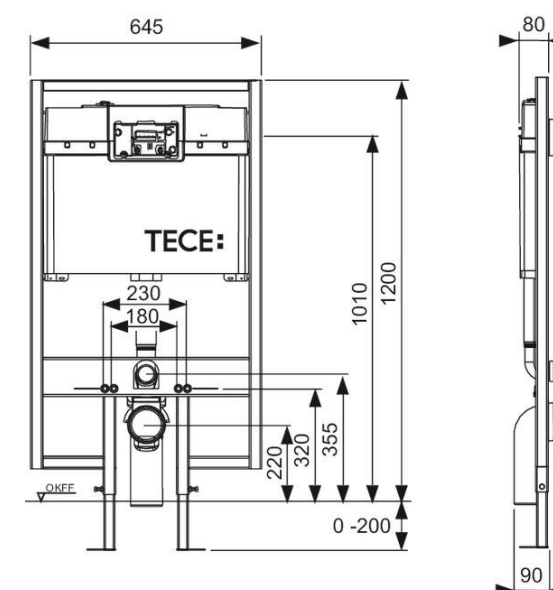

RUIIMTEBESPAREND

TECE

PRODUCT	LOOP + PROFIL
SKU	006000003 T/M 006260003
MATERIAAL	KUNSTSTOF
GEWICHT	N.V.T.
MATEN (H X B X D)	14.5 X 21.6 X 0.6 CM