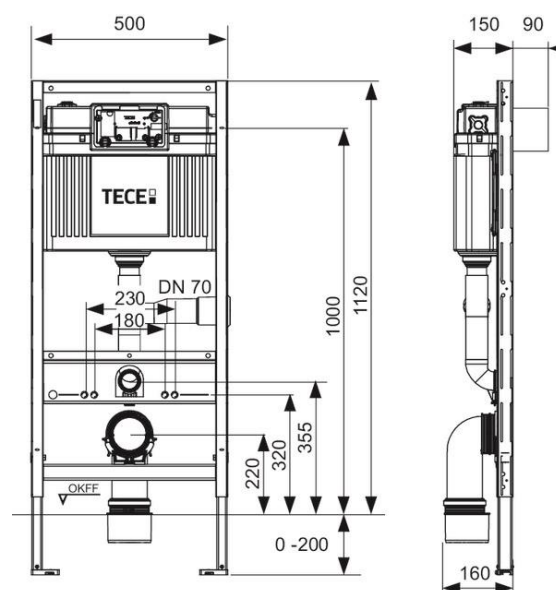

GEURAFZUIGING