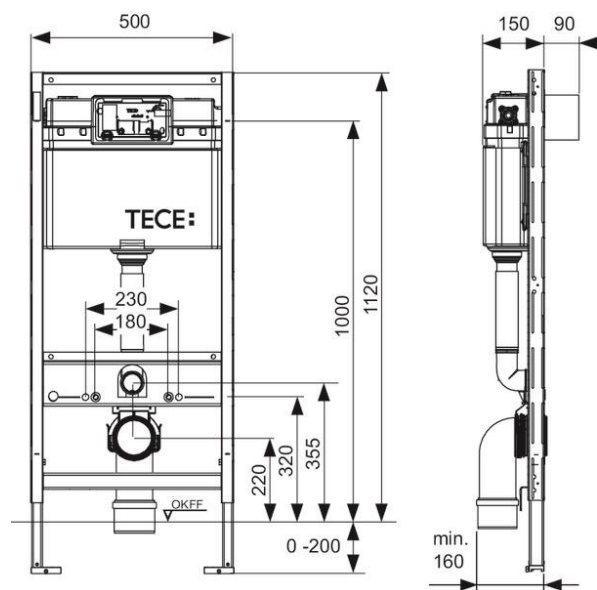

LOOP + PROFIL

UNIVERSEEL