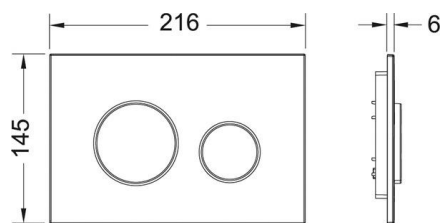

LOOP + PROFIL

UNIVERSEEL