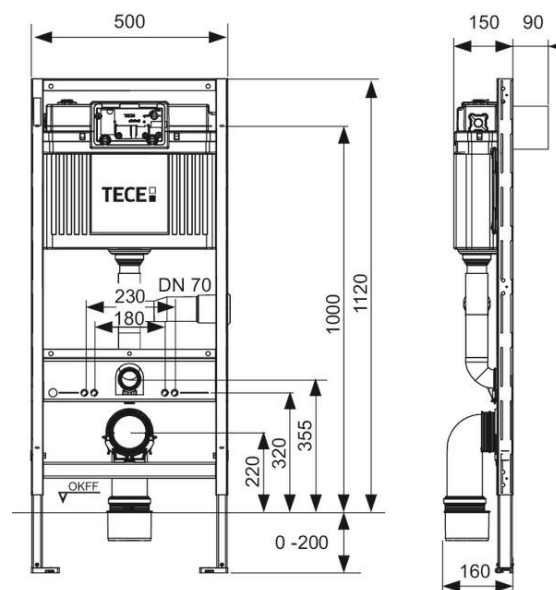

SOLID + PROFIL

UNIVERSEEL

GEURAFZUIGING

RUIIMTEBESPREND

TECE

| | |
|--------------------------|-------------------------|
| PRODUCT | SOLID + PROFIL |
| SKU | 004310003 T/M 004340003 |
| MATERIAAL | RVS |
| GEWICHT | N.V.T. |
| MATEN (H X B X D) | 15 X 22 X 0.6 CM |