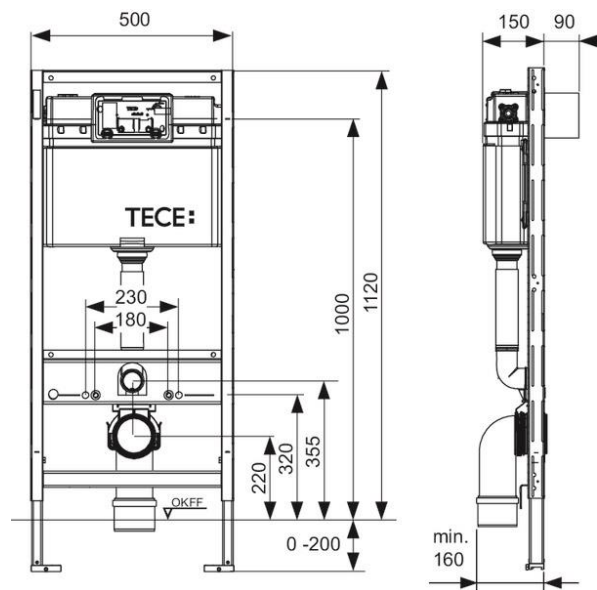

SOLID + PROFIL

UNIVERSEEL

GEURAFZUIGING

RUIIMTEBESPREND

TECE

| | |
|--------------------------|-------------------------|
| PRODUCT | SOLID + PROFIL |
| SKU | 004310003 T/M 004340003 |
| MATERIAAL | RVS |
| GEWICHT | N.V.T. |
| MATEN (H X B X D) | 15 X 22 X 0.6 CM |