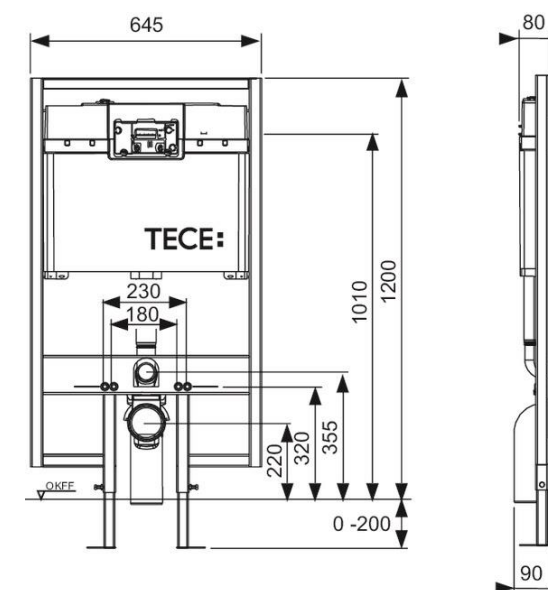

SOLID + PROFIL

UNIVERSEEL

GEURAFZUIGING

RUIIMTEBESPREND

TECE

| | |
|--------------------------|-------------------------|
| PRODUCT | SOLID + PROFIL |
| SKU | 004310003 T/M 004340003 |
| MATERIAAL | RVS |
| GEWICHT | N.V.T. |
| MATEN (H X B X D) | 15 X 22 X 0.6 CM |