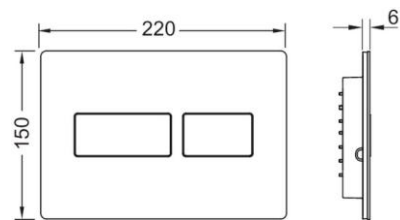

SOLID + PROFIL

UNIVERSEEL

GEURAFZUIGING

RUIIMTEBESPREND

TECE

| | |
|--------------------------|-------------------------|
| PRODUCT | SOLID + PROFIL |
| SKU | 004310003 T/M 004340003 |
| MATERIAAL | RVS |
| GEWICHT | N.V.T. |
| MATEN (H X B X D) | 15 X 22 X 0.6 CM |