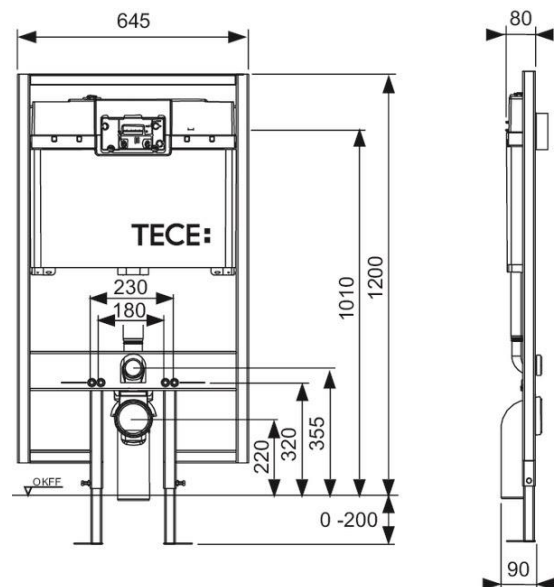

SQUARE II + PROFIL

UNIVERSEEL

GEURAFZUIGING

RUIIMTEBESPAREND

TECE

PRODUCT	SQUARE II + PROFIL
SKU	008300003 T/M 008400003
MATERIAAL	METAAL
GEWICHT	N.V.T.
MATEN (H X B X D)	15 X 22 X 0.3 CM