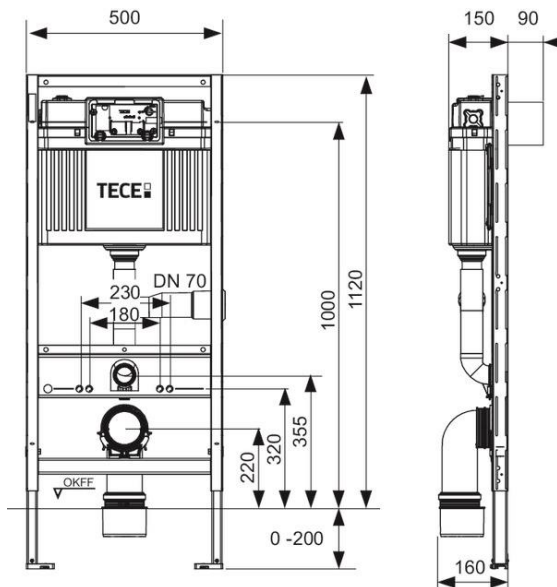

SQUARE II + PROFIL

UNIVERSEEL

GEURAFZUIGING

RUIIMTEBESPAREND

TECE

PRODUCT	SQUARE II + PROFIL
SKU	008300003 T/M 008400003
MATERIAAL	METAAL
GEWICHT	N.V.T.
MATEN (H X B X D)	15 X 22 X 0.3 CM