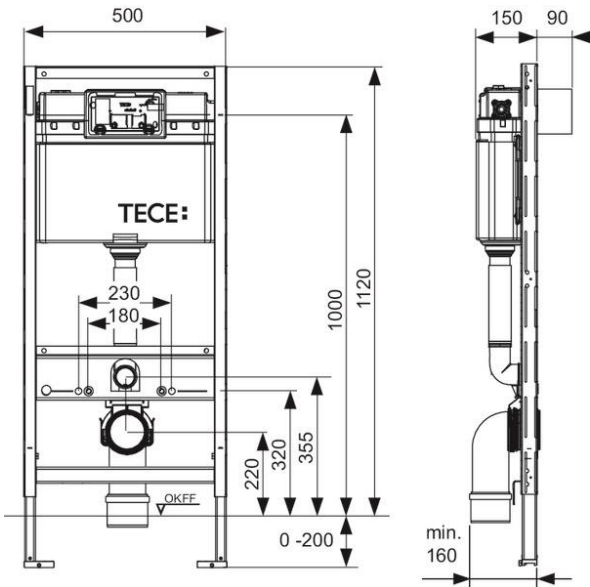

SQUARE II + PROFIL

UNIVERSEEL

GEURAFZUIGING

RUIIMTEBESPAREND

TECE

PRODUCT	SQUARE II + PROFIL
SKU	008300003 T/M 008400003
MATERIAAL	METAAL
GEWICHT	N.V.T.
MATEN (H X B X D)	15 X 22 X 0.3 CM