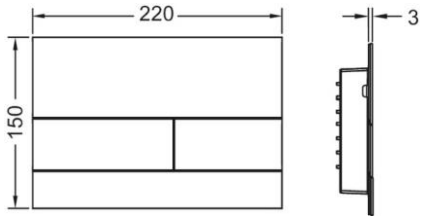

SQUARE II + PROFIL

UNIVERSEEL

GEURAFZUIGING

RUIIMTEBESPAREND

TECE

PRODUCT	SQUARE II + PROFIL
SKU	008300003 T/M 008400003
MATERIAAL	METAAL
GEWICHT	N.V.T.
MATEN (H X B X D)	15 X 22 X 0.3 CM