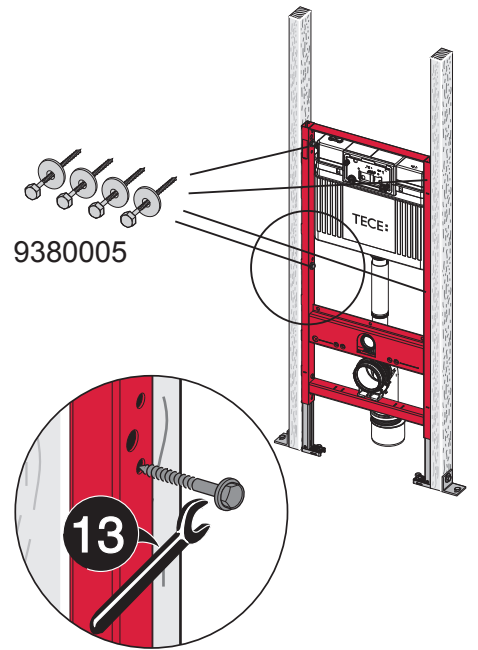

SP430 035 00 m

TECEprofil – WC 1120 mm

TECEprofil – WC 1120 mm

TECEprofil – WC 1120 mm

TECEprofil – WC 1120 mm

PR230 281 00 b

Service A 2 (2019)

9 820 223

Restwasserhöhe bei 6 Liter > Restwasserhöhe bei 9 Liter
 residual water height at 6 litre > residual water height at 9 litre
 Volume résiduel pour 6 litres > Volume résiduel pour 9 litres

9820337 – Drosselset / Throttle set / Jeu de bague de réglage de débit / Set di riduzione pressione / Set de estrangulamiento / Zestaw dławika / Комплект ограничительных