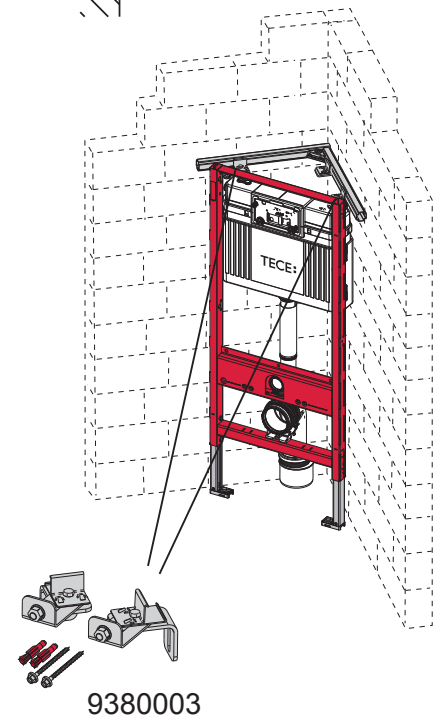

TECEloop

TECEprofil – WC 1120 mm

TECEprofil – WC 1120 mm

TECEprofil – WC 1120 mm

TECEprofil – WC 1120 mm

Service A 2 (2019)

9 820 223

Standardspülmenge: 6 Liter
Standard flush: 6 litre
Volume de chasse standard: 6 litres
Settaggio di fabbrica: 6 litro
Standaard spoelwater: 6 liter
Descarga estándar: 6 litros
Spłukiwanie standardowe: 6 litrów
Стандартный смыв: 6 литров

Restwasserhöhe bei 6 Liter > Restwasserhöhe bei 9 Liter
residual water height at 6 litre > residual water height at 9 litre
Volume résiduel pour 6 litres > Volume résiduel pour 9 litres

9820337 – Drosselset / Throttle set / Jeu de bague de réglage de débit / Set di riduzione pressione / Set de estrangulamiento / Zestaw dławika / Комплект ограничительных