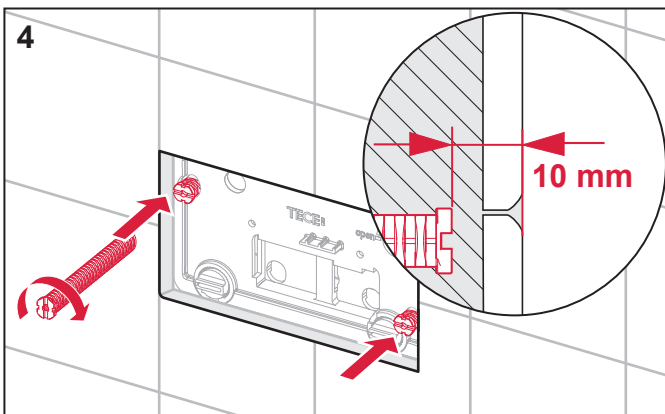

TECEloop

TECEprofil – WC 1120 mm

TECEprofil – WC 1120 mm

TECEprofil – WC 1120 mm

TECEprofil – WC 1120 mm

Service A 2 (2019)

9 820 223

Standardspülmenge: 6 Liter
Standard flush: 6 litre
Volume de chasse standard: 6 litres
Settaggio di fabbrica: 6 litro
Standaard spoelwater: 6 liter
Descarga estándar: 6 litros
Spłukiwanie standardowe: 6 litrów
Стандартный смыв: 6 литров

Restwasserhöhe bei 6 Liter > Restwasserhöhe bei 9 Liter
residual water height at 6 litre > residual water height at 9 litre
Volume résiduel pour 6 litres > Volume résiduel pour 9 litres

9820337 – Drosselset / Throttle set / Jeu de bague de réglage de débit / Set di riduzione pressione / Set de estrangulamiento / Zestaw dławika / Комплект ограничительных