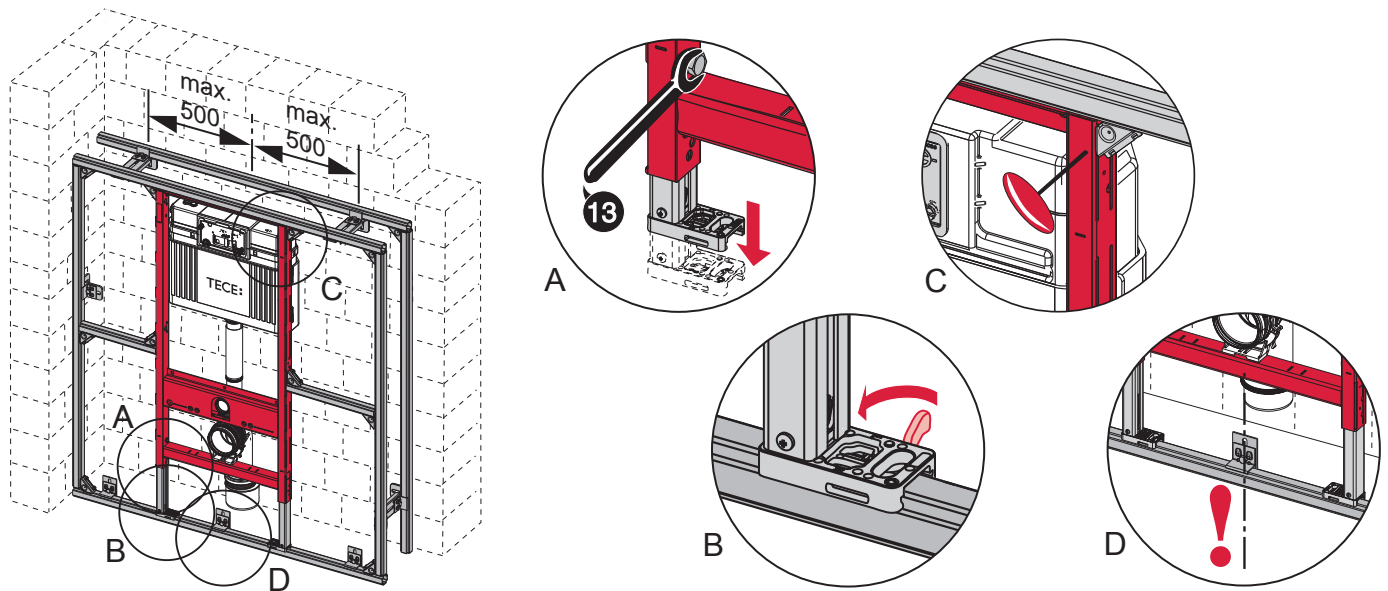

TECEloop

TECEprofil – WC 1120 mm

TECEprofil – WC 1120 mm

TECEprofil – WC 1120 mm

TECEprofil – WC 1120 mm

Service A 2 (2019)

9 820 223

Standardspülmenge: 6 Liter
Standard flush: 6 litre
Volume de chasse standard: 6 litres
Settaggio di fabbrica: 6 litro
Standaard spoelwater: 6 liter
Descarga estándar: 6 litros
Spłukiwanie standardowe: 6 litrów
Стандартный смыв: 6 литров

Restwasserhöhe bei 6 Liter > Restwasserhöhe bei 9 Liter
residual water height at 6 litre > residual water height at 9 litre
Volume résiduel pour 6 litres > Volume résiduel pour 9 litres

9820337 – Drosselset / Throttle set / Jeu de bague de réglage de débit / Set di riduzione pressione / Set de estrangulamiento / Zestaw dławika / Комплект ограничительных