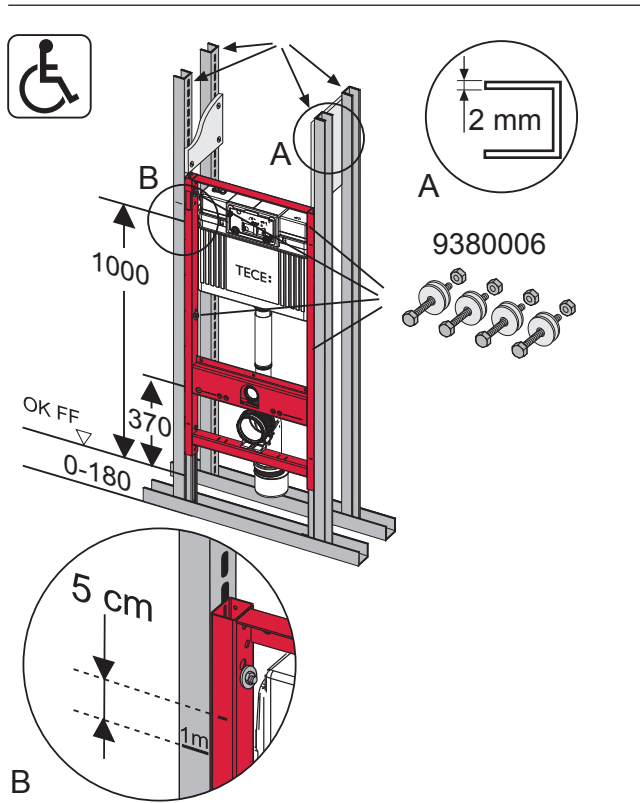

TECEprofil – WC 1120 mm