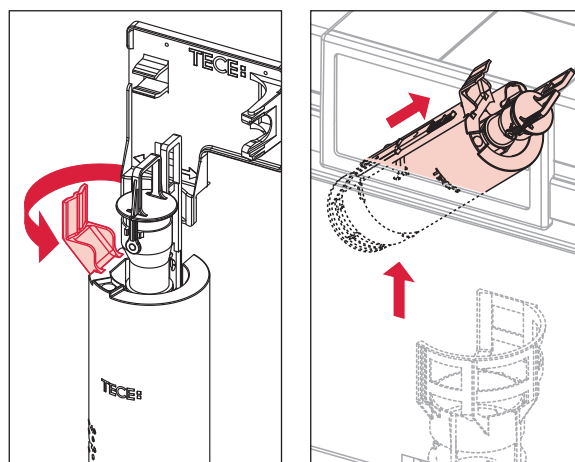

TECEloop

TECEprofil – WC 1120 mm

TECEprofil – WC 1120 mm

TECEprofil – WC 1120 mm

TECEprofil – WC 1120 mm

Service A 2 (2019)

9 820 223

Standardspülmenge: 6 Liter
Standard flush: 6 litre
Volume de chasse standard: 6 litres
Settaggio di fabbrica: 6 litro
Standaard spoelwater: 6 liter
Descarga estándar: 6 litros
Spłukiwanie standardowe: 6 litrów
Стандартный смыв: 6 литров

Restwasserhöhe bei 6 Liter > Restwasserhöhe bei 9 Liter
residual water height at 6 litre > residual water height at 9 litre
Volume résiduel pour 6 litres > Volume résiduel pour 9 litres

9820337 – Drosselset / Throttle set / Jeu de bague de réglage de débit / Set di riduzione pressione / Set de estrangulamiento / Zestaw dławika / Комплект ограничительных