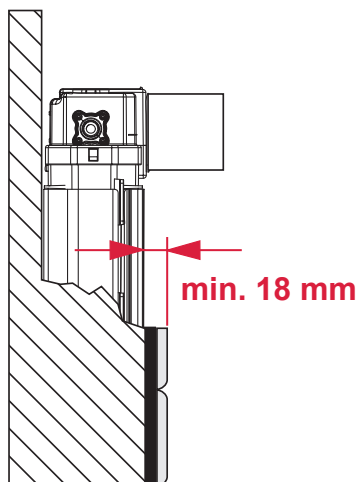

TECEloop

TECEprofil – WC 1120 mm

TECEprofil – WC 1120 mm

TECEprofil – WC 1120 mm

TECEprofil – WC 1120 mm

Service A 2 (2019)

9 820 223

Standardspülmenge: 6 Liter
Standard flush: 6 litre
Volume de chasse standard: 6 litres
Settaggio di fabbrica: 6 litro
Standaard spoelwater: 6 liter
Descarga estándar: 6 litros
Spłukiwanie standardowe: 6 litrów
Стандартный смыв: 6 литров

Restwasserhöhe bei 6 Liter > Restwasserhöhe bei 9 Liter
residual water height at 6 litre > residual water height at 9 litre
Volume résiduel pour 6 litres > Volume résiduel pour 9 litres

9820337 – Drosselset / Throttle set / Jeu de bague de réglage de débit / Set di riduzione pressione / Set de estrangulamiento / Zestaw dławika / Комплект ограничительных