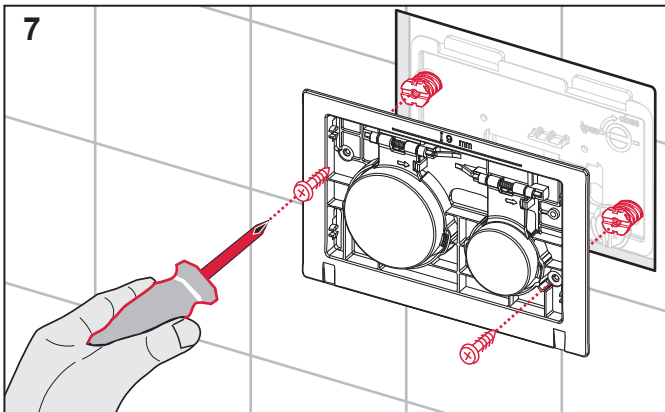

TECEloop

TECEprofil – WC 1120 mm

TECEprofil – WC 1120 mm

TECEprofil – WC 1120 mm

TECEprofil – WC 1120 mm

Service A 2 (2019)

9 820 223

Standardspülmenge: 6 Liter
Standard flush: 6 litre
Volume de chasse standard: 6 litres
Settaggio di fabbrica: 6 litro
Standaard spoelwater: 6 liter
Descarga estándar: 6 litros
Spłukiwanie standardowe: 6 litrów
Стандартный смыв: 6 литров

Restwasserhöhe bei 6 Liter > Restwasserhöhe bei 9 Liter
residual water height at 6 litre > residual water height at 9 litre
Volume résiduel pour 6 litres > Volume résiduel pour 9 litres

9820337 – Drosselset / Throttle set / Jeu de bague de réglage de débit / Set di riduzione pressione / Set de estrangulamiento / Zestaw dławika / Комплект ограничительных