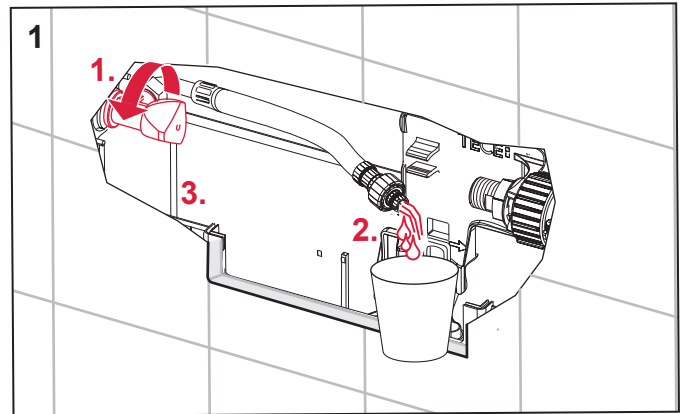

TECEloop

TECEprofil – WC 1120 mm

TECEprofil – WC 1120 mm

TECEprofil – WC 1120 mm

TECEprofil – WC 1120 mm

Service A 2 (2019)

9 820 223

Standardspülmenge: 6 Liter
Standard flush: 6 litre
Volume de chasse standard: 6 litres
Settaggio di fabbrica: 6 litro
Standaard spoelwater: 6 liter
Descarga estándar: 6 litros
Spłukiwanie standardowe: 6 litrów
Стандартный смыв: 6 литров

Restwasserhöhe bei 6 Liter > Restwasserhöhe bei 9 Liter
residual water height at 6 litre > residual water height at 9 litre
Volume résiduel pour 6 litres > Volume résiduel pour 9 litres

9820337 – Drosselset / Throttle set / Jeu de bague de réglage de débit / Set di riduzione pressione / Set de estrangulamiento / Zestaw dławika / Комплект ограничительных