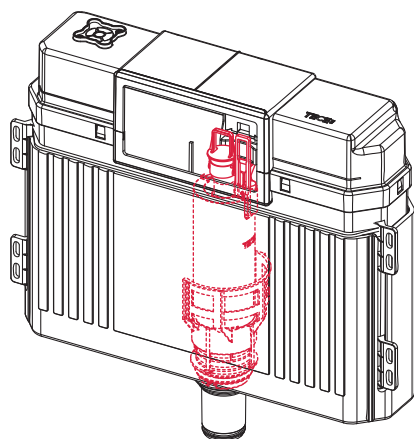

Service A 2 (2019)

9 820 223

Standardspülmenge: 6 Liter
Standard flush: 6 litre
Volume de chasse standard: 6 litres
Settaggio di fabbrica: 6 litro
Standaard spoelwater: 6 liter
Descarga estándar: 6 litros
Spłukiwanie standardowe: 6 litrów
Стандартный смыв: 6 литров

Restwasserhöhe bei 6 Liter > Restwasserhöhe bei 9 Liter
residual water height at 6 litre > residual water height at 9 litre
Volume résiduel pour 6 litres > Volume résiduel pour 9 litres