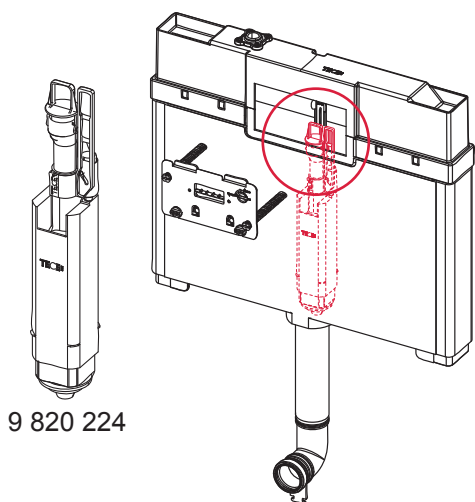

SP430 035 00 m

TECEprofil – 9300065

TECE – Octa

9 820 224

Standardspülmenge: 6 Liter
 Standard flush: 6 litre
 Réservoir standard: 6 litres
 Settaggio di fabbrica: 6 litro
 Standaard spoelwater: 6 liter
 Descarga estándar: 6 litros
 Spłukiwanie standardowe: 6 litrów
 Стандартный смыв: 6 литров