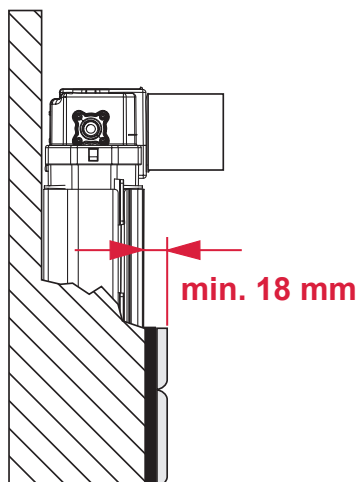

Restwasserhöhe bei 6 Liter > Restwasserhöhe bei 9 Liter
 residual water height at 6 litre > residual water height at 9 litre
 Volume résiduel pour 6 litres > Volume résiduel pour 9 litres

9820337 – Drosselset / Throttle set / Jeu de bague de réglage de débit / Set di riduzione pressione / Set de estrangulamiento / Zestaw dławika / Комплект ограничительных

SP430 035 00 m

TECEprofil – WC 1120 mm

TECEprofil – WC 1120 mm

TECEprofil – WC 1120 mm

TECEprofil – WC 1120 mm

PR230 281 00 b

Service A 2 (2019)

9 820 223