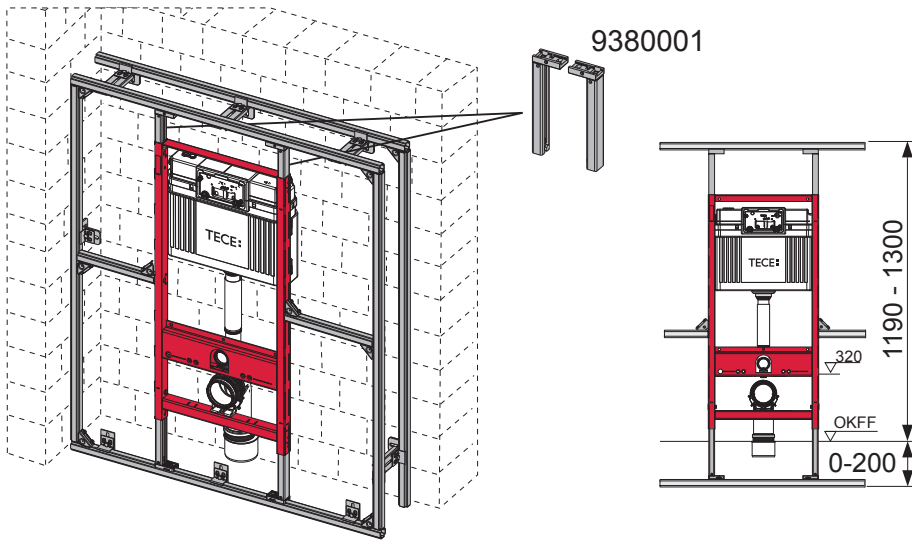

TECEloop

TECEprofil – WC 1120 mm

TECEprofil – WC 1120 mm

TECEprofil – WC 1120 mm

TECEprofil – WC 1120 mm

Service A 2 (2019)

9 820 223

Standardspülmenge: 6 Liter
Standard flush: 6 litre
Volume de chasse standard: 6 litres
Settaggio di fabbrica: 6 litro
Standaard spoelwater: 6 liter
Descarga estándar: 6 litros
Spłukiwanie standardowe: 6 litrów
Стандартный смыв: 6 литров

Restwasserhöhe bei 6 Liter > Restwasserhöhe bei 9 Liter
residual water height at 6 litre > residual water height at 9 litre
Volume résiduel pour 6 litres > Volume résiduel pour 9 litres

9820337 – Drosselset / Throttle set / Jeu de bague de réglage de débit / Set di riduzione pressione / Set de estrangulamiento / Zestaw dławika / Комплект ограничительных