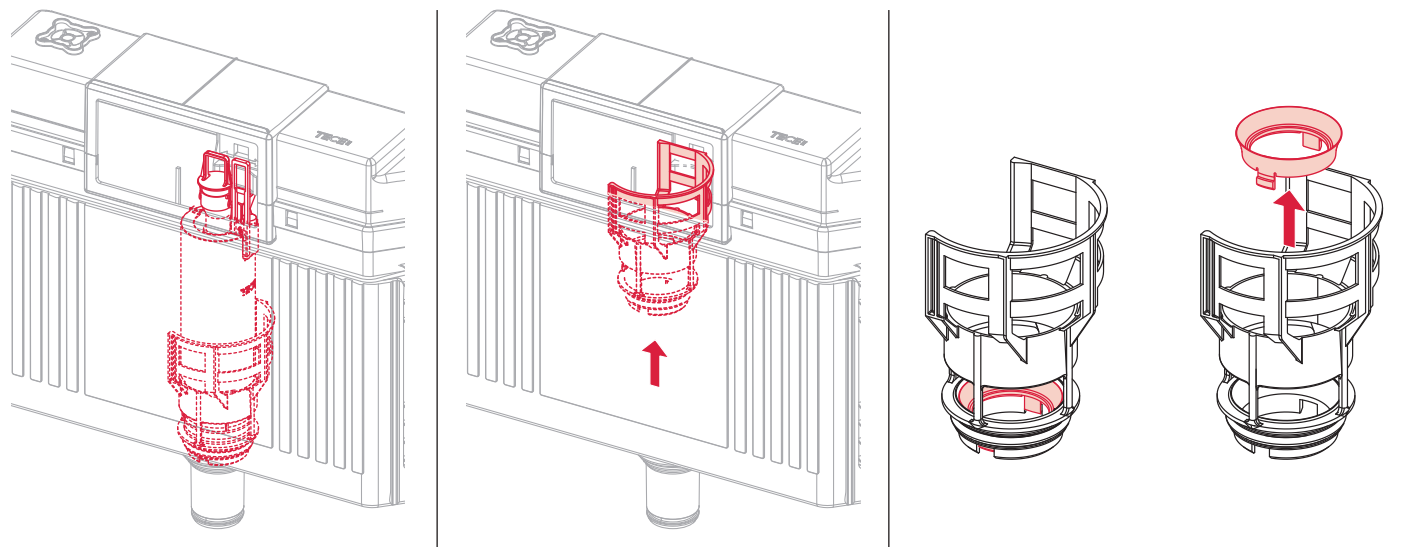

9820337 – Drosselset / Throttle set / Jeu de bague de réglage de débit / Set di riduzione pressione / Set de estrangulamiento / Zestaw dławika / Комплект ограничительных

Ø 46 mm

Ø 42 mm

Ø 39 mm

Ø 36 mm

Ø 34 mm

Ø 32 mm

Ø 30 mm

Ø 28 mm

1120/980 mm: ≈ 115 % ≈ 110 % ≈ 105 % ≈ 100 %

820 mm: ≈ 115 % ≈ 100 % ≈ 90 % ≈ 80 %

≈ 95 % ≈ 85 % ≈ 75 % ≈ 65 %

≈ 80 % ≈ 70 % ≈ 55 % ≈ 45 %

Spüldruck / Flushing pressure / Pression de chasse / Pressione di scarico / Presión de descarga / ciśnienie spłukiwania / колец давление промывки

Spülung ohne WC-Keramik / Flushing without WC ceramics / Chasse sans cuvette WC / Scarico senza ceramica WC / Spoelen zonder wc-keramiek / Descarga sin cerámica-WC / Spłukiwanie bez ceramiki WC / Смыть без унитаза

SP430 035 00 m