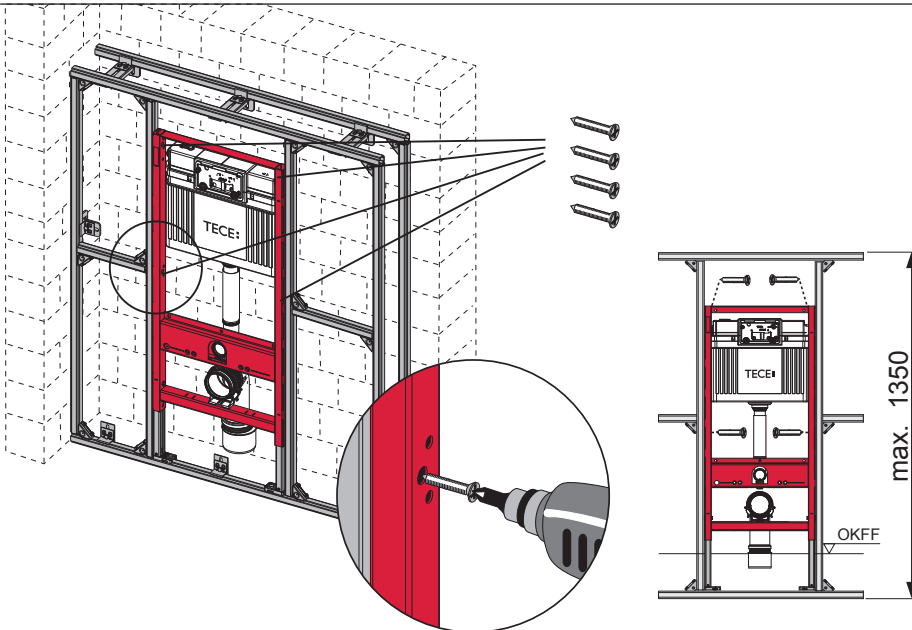

TECEloop

TECEprofil – WC 1120 mm

TECEprofil – WC 1120 mm

TECEprofil – WC 1120 mm

TECEprofil – WC 1120 mm

Service A 2 (2019)

9 820 223

Standardspülmenge: 6 Liter
Standard flush: 6 litre
Volume de chasse standard: 6 litres
Settaggio di fabbrica: 6 litro
Standaard spoelwater: 6 liter
Descarga estándar: 6 litros
Spłukiwanie standardowe: 6 litrów
Стандартный смыв: 6 литров

Restwasserhöhe bei 6 Liter > Restwasserhöhe bei 9 Liter
residual water height at 6 litre > residual water height at 9 litre
Volume résiduel pour 6 litres > Volume résiduel pour 9 litres

9820337 – Drosselset / Throttle set / Jeu de bague de réglage de débit / Set di riduzione pressione / Set de estrangulamiento / Zestaw dławika / Комплект ограничительных