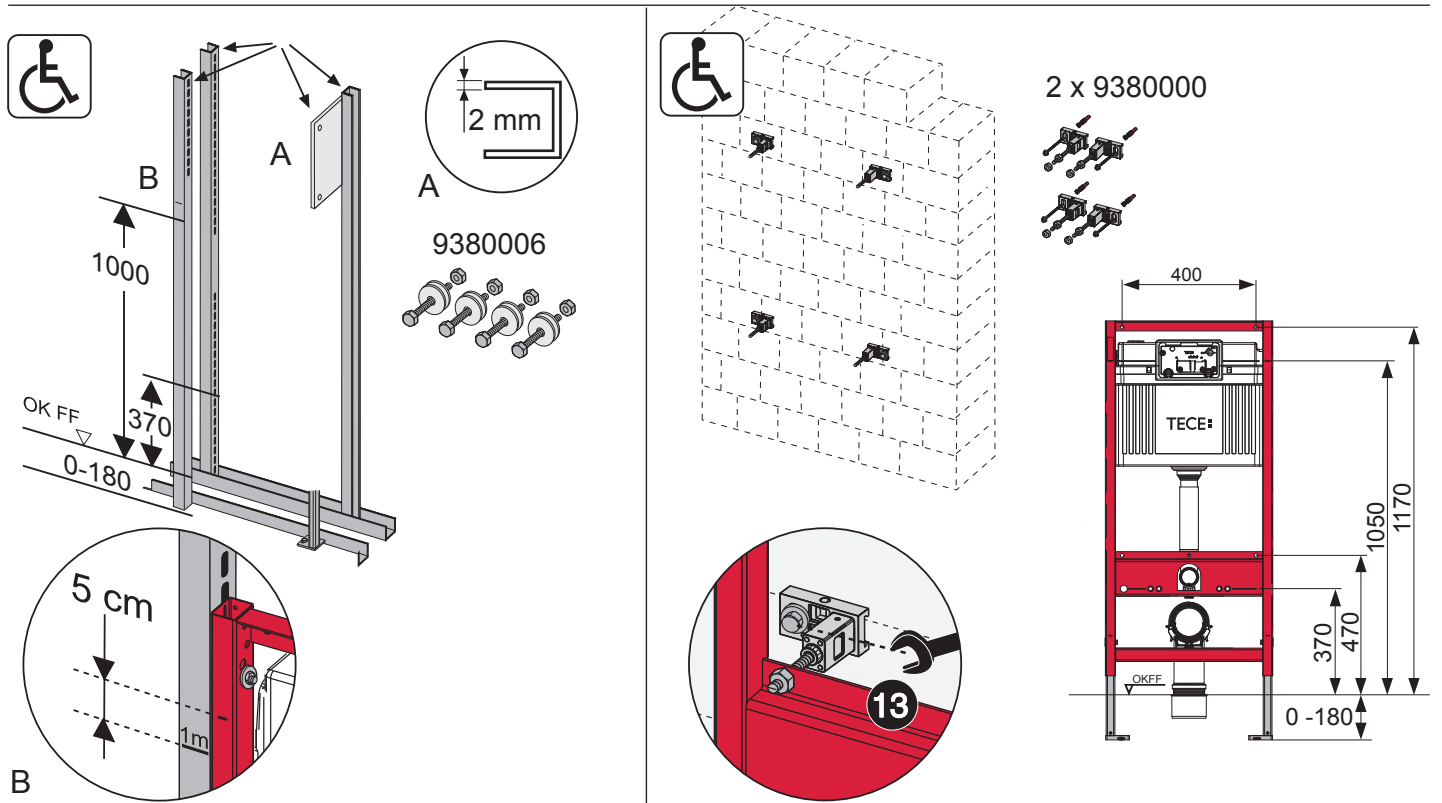

TECEloop

TECEprofil – WC 1120 mm

TECEprofil – WC 1120 mm

TECEprofil – WC 1120 mm

TECEprofil – WC 1120 mm

Service A 2 (2019)

9 820 223

Standardspülmenge: 6 Liter
Standard flush: 6 litre
Volume de chasse standard: 6 litres
Settaggio di fabbrica: 6 litro
Standaard spoelwater: 6 liter
Descarga estándar: 6 litros
Spłukiwanie standardowe: 6 litrów
Стандартный смыв: 6 литров

Restwasserhöhe bei 6 Liter > Restwasserhöhe bei 9 Liter
residual water height at 6 litre > residual water height at 9 litre
Volume résiduel pour 6 litres > Volume résiduel pour 9 litres

9820337 – Drosselset / Throttle set / Jeu de bague de réglage de débit / Set di riduzione pressione / Set de estrangulamiento / Zestaw dławika / Комплект ограничительных