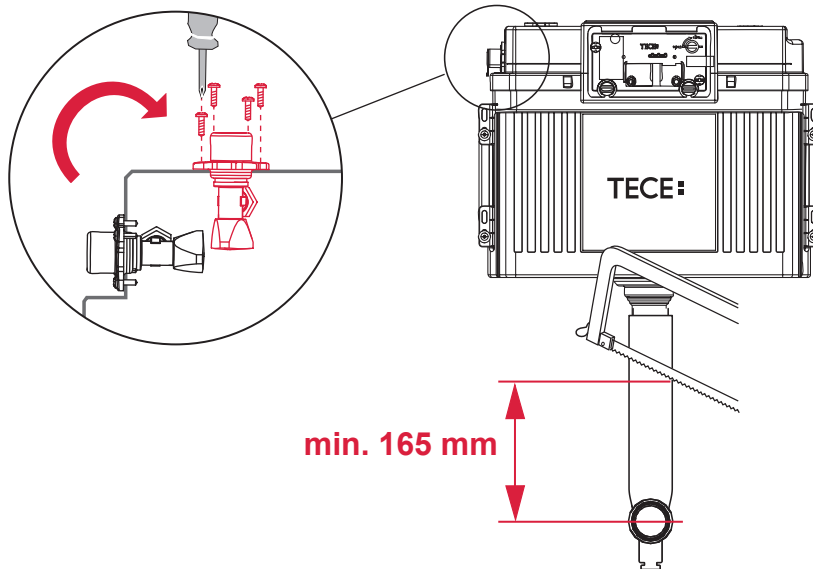

TECEloop

TECEprofil – WC 1120 mm

TECEprofil – WC 1120 mm

TECEprofil – WC 1120 mm

TECEprofil – WC 1120 mm

Service A 2 (2019)

9 820 223

Standardspülmenge: 6 Liter
Standard flush: 6 litre
Volume de chasse standard: 6 litres
Settaggio di fabbrica: 6 litro
Standaard spoelwater: 6 liter
Descarga estándar: 6 litros
Spłukiwanie standardowe: 6 litrów
Стандартный смыв: 6 литров

Restwasserhöhe bei 6 Liter > Restwasserhöhe bei 9 Liter
residual water height at 6 litre > residual water height at 9 litre
Volume résiduel pour 6 litres > Volume résiduel pour 9 litres

9820337 – Drosselset / Throttle set / Jeu de bague de réglage de débit / Set di riduzione pressione / Set de estrangulamiento / Zestaw dławika / Комплект ограничительных

SP430 035 00 m

TECEprofil – 9300065

TECE – Octa

9 820 224

Standardspülmenge: 6 Liter
 Standard flush: 6 litre
 Réservoir standard: 6 litres
 Settaggio di fabbrica: 6 litro
 Standaard spoelwater: 6 liter
 Descarga estándar: 6 litros
 Spłukiwanie standardowe: 6 litrów
 Стандартный смыв: 6 литров