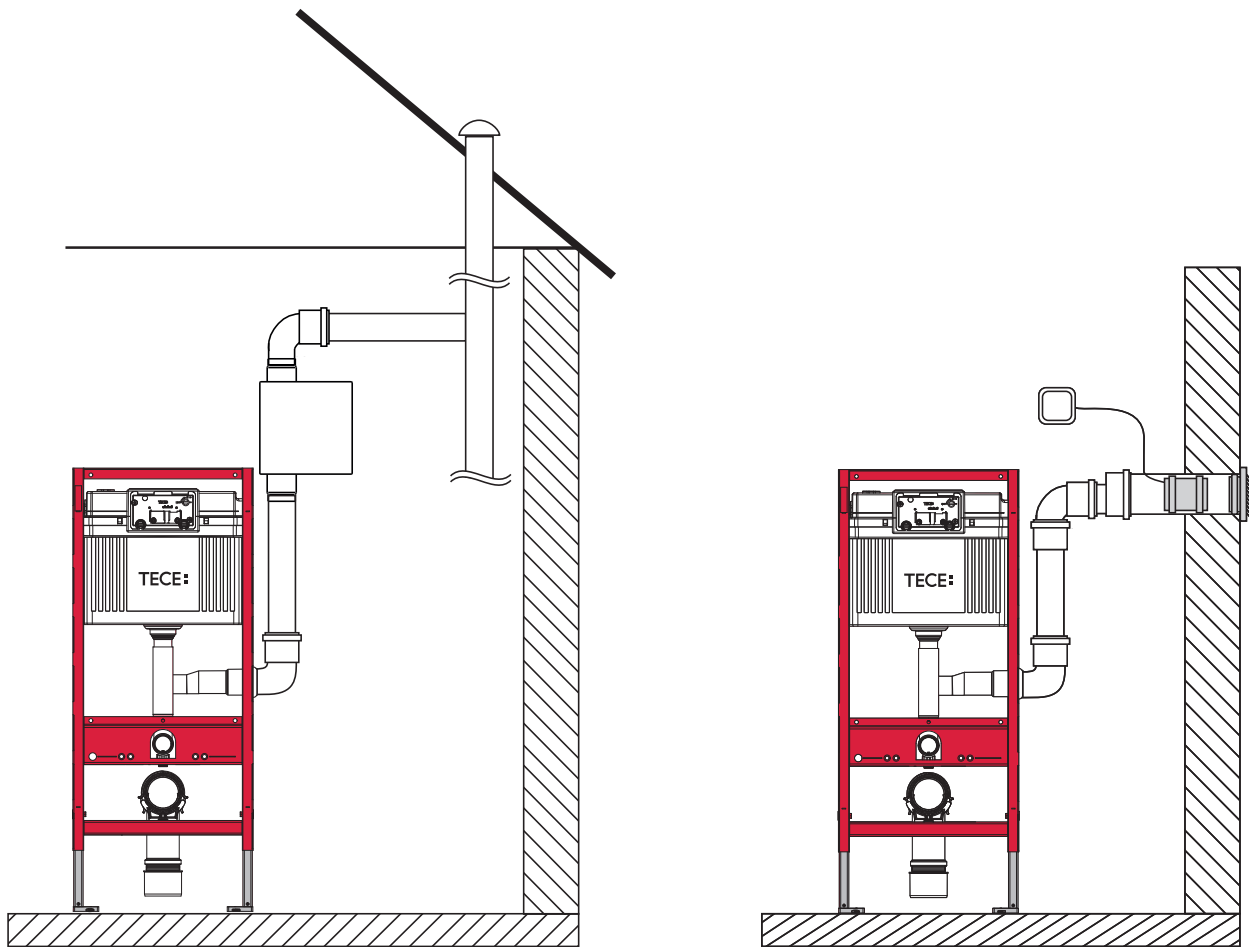

SP430 035 00 m

TECEprofil – WC 1120 mm

TECEprofil – WC 1120 mm

TECEprofil – WC 1120 mm

TECEprofil – WC 1120 mm

PR230 281 00 b

Service A 2 (2019)

9 820 223

Restwasserhöhe bei 6 Liter > Restwasserhöhe bei 9 Liter
 residual water height at 6 litre > residual water height at 9 litre
 Volume résiduel pour 6 litres > Volume résiduel pour 9 litres

9820337 – Drosselset / Throttle set / Jeu de bague de réglage de débit / Set di riduzione pressione / Set de estrangulamiento / Zestaw dławika / Комплект ограничительных