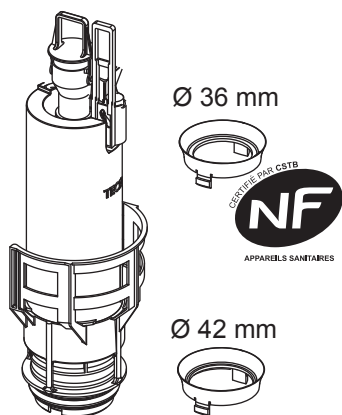

TECEloop

TECEprofil – WC 1120 mm

TECEprofil – WC 1120 mm

TECEprofil – WC 1120 mm

TECEprofil – WC 1120 mm

Service A 2 (2019)

9 820 223

Standardspülmenge: 6 Liter
Standard flush: 6 litre
Volume de chasse standard: 6 litres
Settaggio di fabbrica: 6 litro
Standaard spoelwater: 6 liter
Descarga estándar: 6 litros
Spłukiwanie standardowe: 6 litrów
Стандартный смыв: 6 литров

Restwasserhöhe bei 6 Liter > Restwasserhöhe bei 9 Liter
residual water height at 6 litre > residual water height at 9 litre
Volume résiduel pour 6 litres > Volume résiduel pour 9 litres

9820337 – Drosselset / Throttle set / Jeu de bague de réglage de débit / Set di riduzione pressione / Set de estrangulamiento / Zestaw dławika / Комплект ограничительных

Ø 46 mm

Ø 42 mm

Ø 39 mm

Ø 36 mm

Ø 34 mm

Ø 32 mm

Ø 30 mm

Ø 28 mm

1120/980 mm: ≈ 115 % ≈ 110 % ≈ 105 % ≈ 100 %

820 mm: ≈ 115 % ≈ 100 % ≈ 90 % ≈ 80 %

≈ 95 % ≈ 85 % ≈ 75 % ≈ 65 %

≈ 80 % ≈ 70 % ≈ 55 % ≈ 45 %

Spüldruck / Flushing pressure / Pression de chasse / Pressione di scarico / Presión de descarga / ciśnienie spłukiwania / колец давление промывки