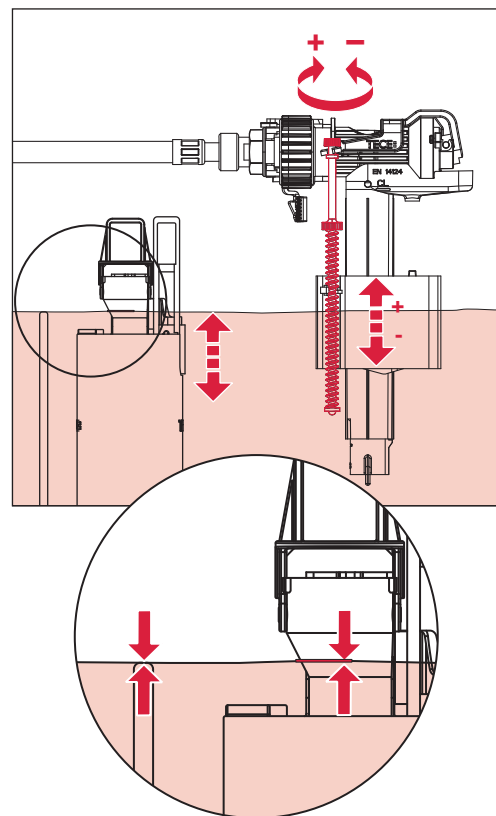

SP430 035 00 m

TECEprofil – WC 1120 mm

TECEprofil – WC 1120 mm

TECEprofil – WC 1120 mm

TECEprofil – WC 1120 mm

PR230 281 00 b

Service A 2 (2019)

9 820 223

Restwasserhöhe bei 6 Liter > Restwasserhöhe bei 9 Liter
 residual water height at 6 litre > residual water height at 9 litre
 Volume résiduel pour 6 litres > Volume résiduel pour 9 litres

9820337 – Drosselset / Throttle set / Jeu de bague de réglage de débit / Set di riduzione pressione / Set de estrangulamiento / Zestaw dławika / Комплект ограничительных