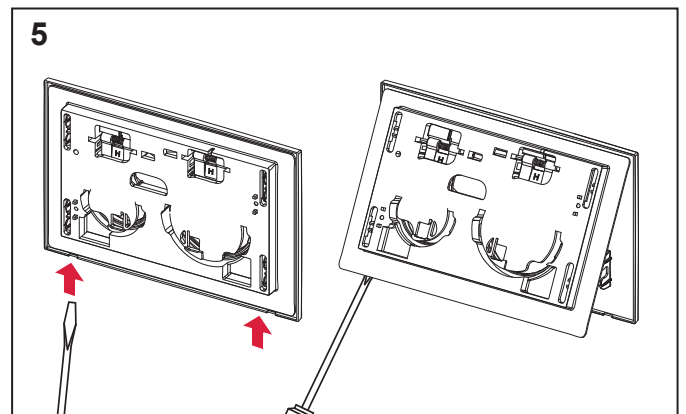

TECEloop

TECEprofil – WC 1120 mm

TECEprofil – WC 1120 mm

TECEprofil – WC 1120 mm

TECEprofil – WC 1120 mm

Service A 2 (2019)

9 820 223

Standardspülmenge: 6 Liter
Standard flush: 6 litre
Volume de chasse standard: 6 litres
Settaggio di fabbrica: 6 litro
Standaard spoelwater: 6 liter
Descarga estándar: 6 litros
Spłukiwanie standardowe: 6 litrów
Стандартный смыв: 6 литров

Restwasserhöhe bei 6 Liter > Restwasserhöhe bei 9 Liter
residual water height at 6 litre > residual water height at 9 litre
Volume résiduel pour 6 litres > Volume résiduel pour 9 litres

9820337 – Drosselset / Throttle set / Jeu de bague de réglage de débit / Set di riduzione pressione / Set de estrangulamiento / Zestaw dławika / Комплект ограничительных