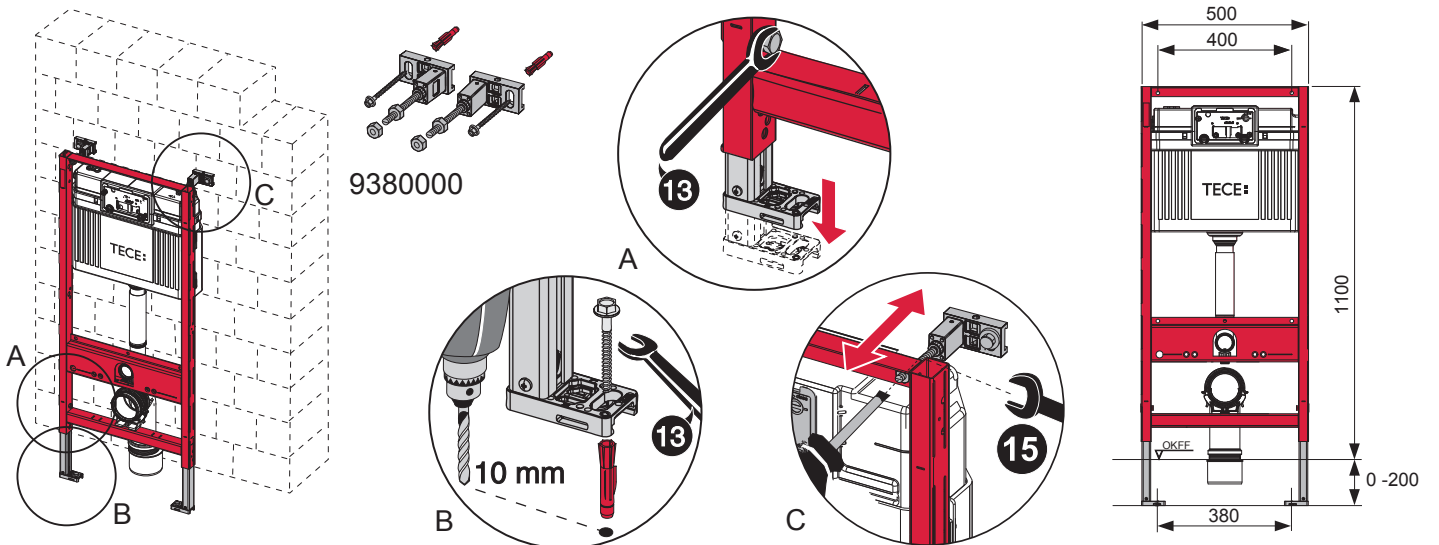

TECEprofil – WC 1120 mm