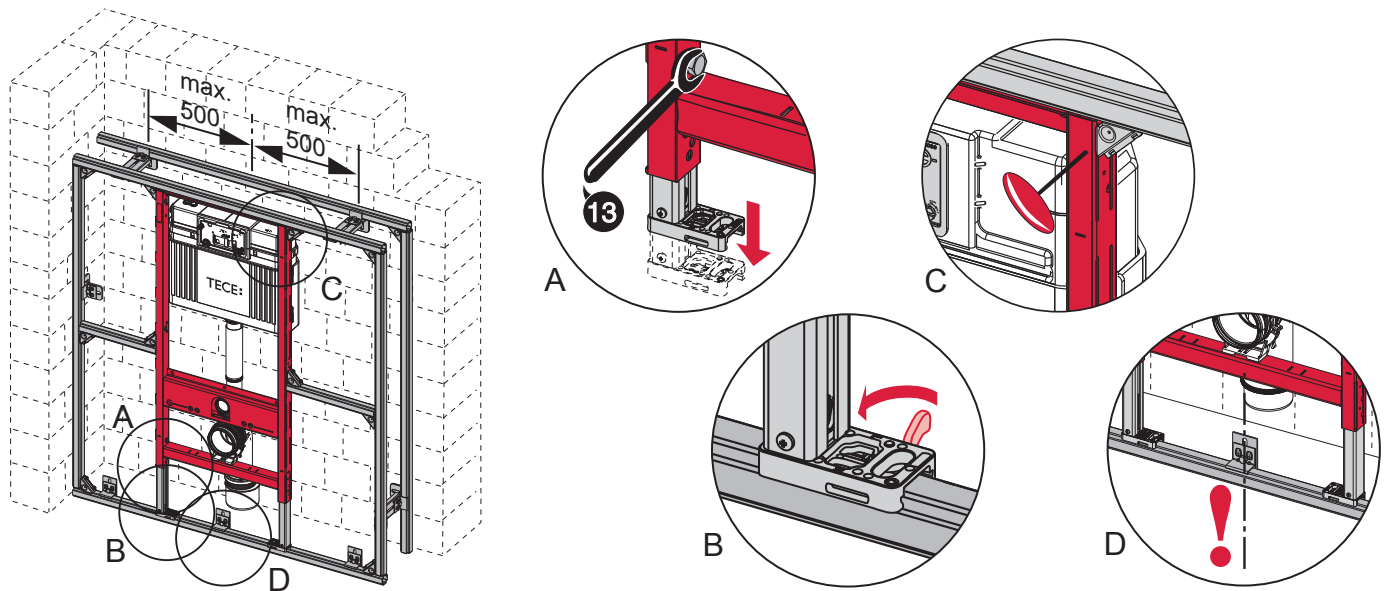

TECEprofil – WC 1120 mm