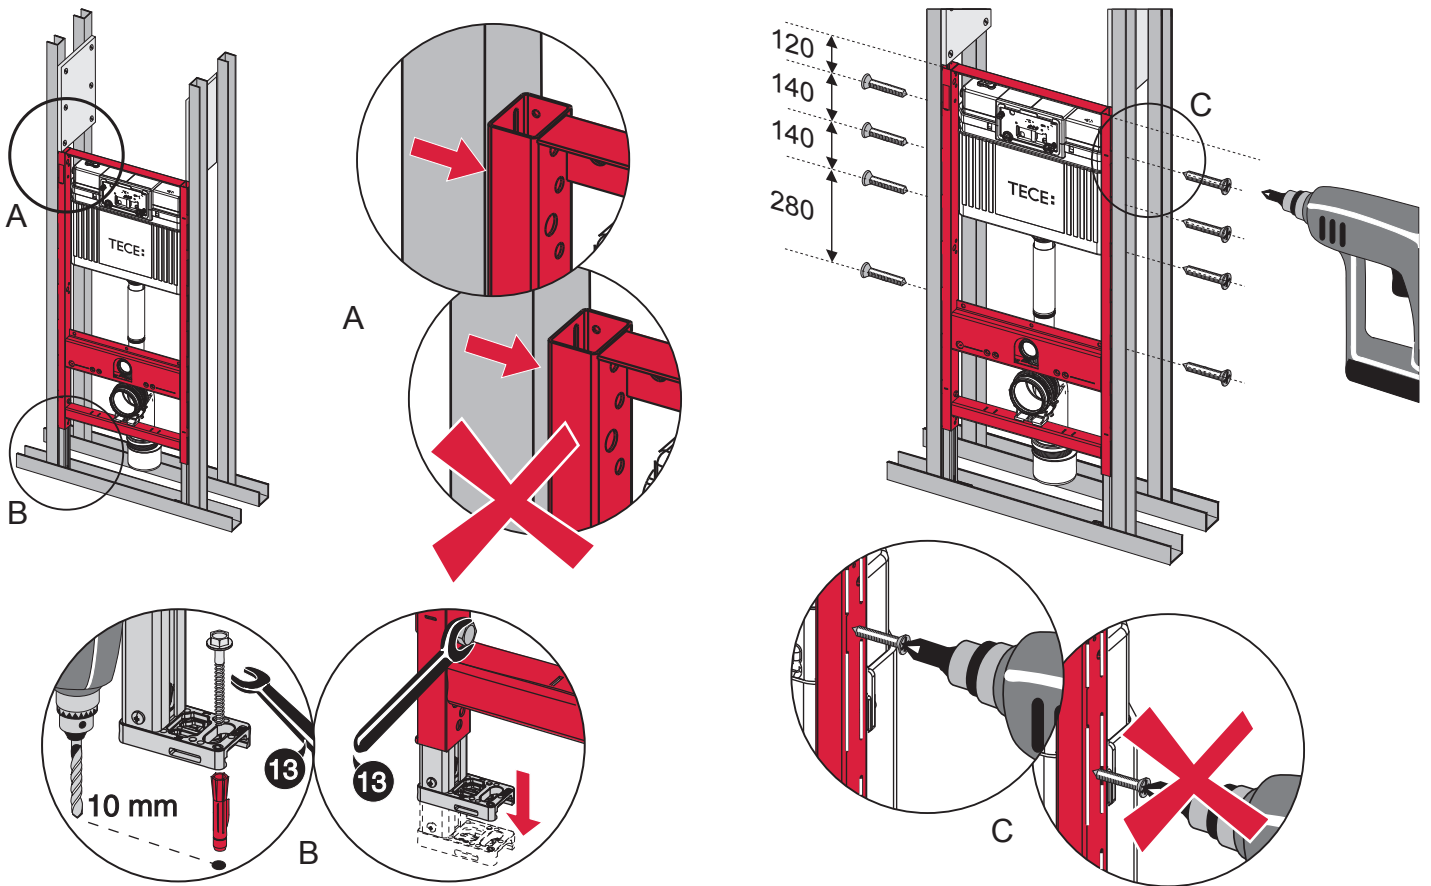

SP430 035 00 m

TECEprofil – WC 1120 mm

TECEprofil – WC 1120 mm

TECEprofil – WC 1120 mm

TECEprofil – WC 1120 mm

PR230 281 00 b

Service A 2 (2019)

9 820 223