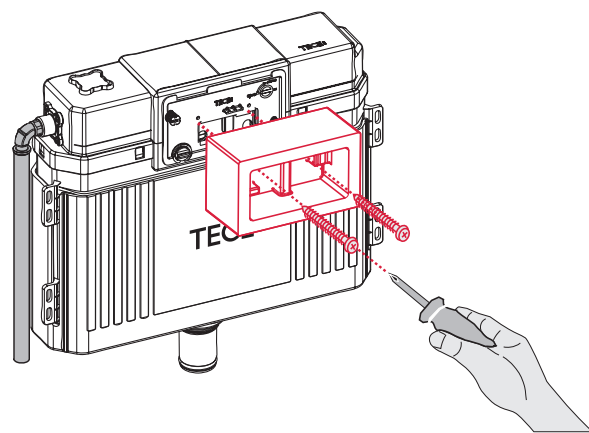

TECEprofil – WC 1120 mm

PR230 281 00 b