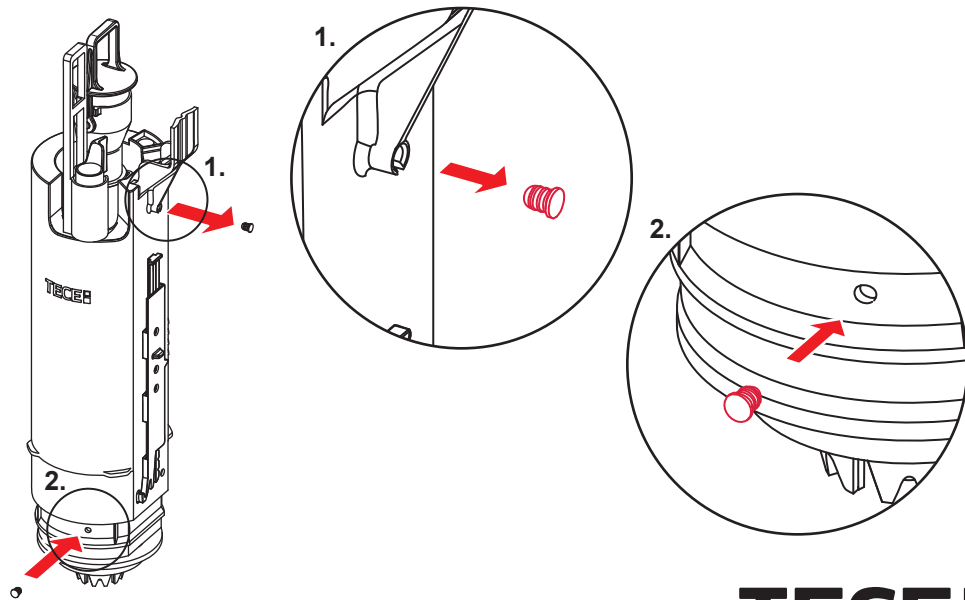

SP430 035 00 m