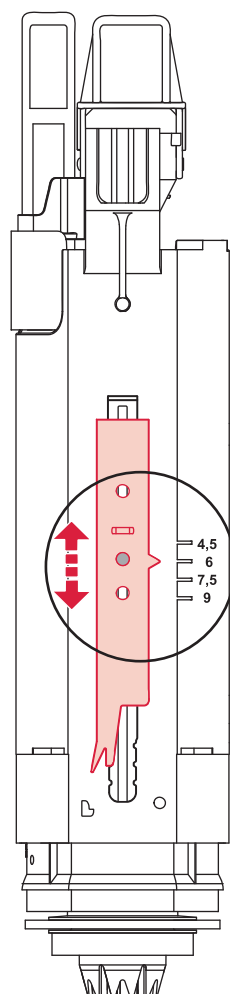

TECEloop

TECEprofil – WC 1120 mm

TECEprofil – WC 1120 mm

TECEprofil – WC 1120 mm

TECEprofil – WC 1120 mm

Service A 2 (2019)

9 820 223

Standardspülmenge: 6 Liter
Standard flush: 6 litre
Volume de chasse standard: 6 litres
Settaggio di fabbrica: 6 litro
Standaard spoelwater: 6 liter
Descarga estándar: 6 litros
Spłukiwanie standardowe: 6 litrów
Стандартный смыв: 6 литров

Restwasserhöhe bei 6 Liter > Restwasserhöhe bei 9 Liter
residual water height at 6 litre > residual water height at 9 litre
Volume résiduel pour 6 litres > Volume résiduel pour 9 litres

9820337 – Drosselset / Throttle set / Jeu de bague de réglage de débit / Set di riduzione pressione / Set de estrangulamiento / Zestaw dławika / Комплект ограничительных

Ø 46 mm

Ø 42 mm

Ø 39 mm

Ø 36 mm

Ø 34 mm

Ø 32 mm

Ø 30 mm

Ø 28 mm