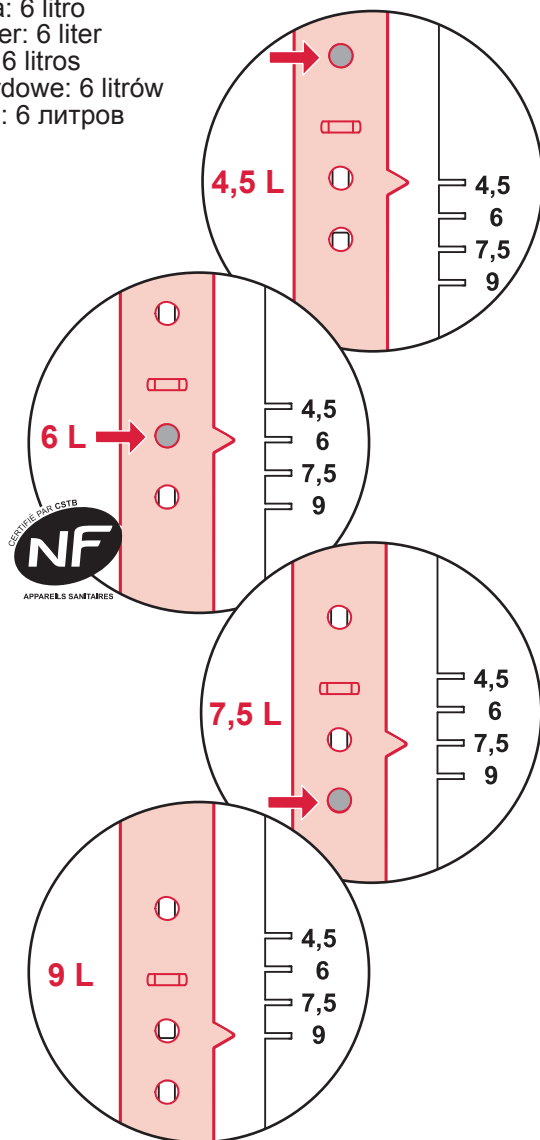

Restwasserhöhe bei 6 Liter > Restwasserhöhe bei 9 Liter
 residual water height at 6 litre > residual water height at 9 litre
 Volume résiduel pour 6 litres > Volume résiduel pour 9 litres

9820337 – Drosselset / Throttle set / Jeu de bague de réglage de débit / Set di riduzione pressione / Set de estrangulamiento / Zestaw dławika / Комплект ограничительных

1120/980 mm: ≈ 115 % ≈ 110 % ≈ 105 % ≈ 100 %

820 mm: ≈ 115 % ≈ 100 % ≈ 90 % ≈ 80 %

≈ 95 % ≈ 85 % ≈ 75 % ≈ 65 %

≈ 80 % ≈ 70 % ≈ 55 % ≈ 45 %

Spüldruck / Flushing pressure / Pression de chasse / Pressione di scarico / Presión de descarga / ciśnienie spłukiwania / колец давление промывки

SP430 035 00 m

TECEprofil – WC 1120 mm

TECEprofil – WC 1120 mm

TECEprofil – WC 1120 mm

TECEprofil – WC 1120 mm

PR230 281 00 b

Service A 2 (2019)

9 820 223