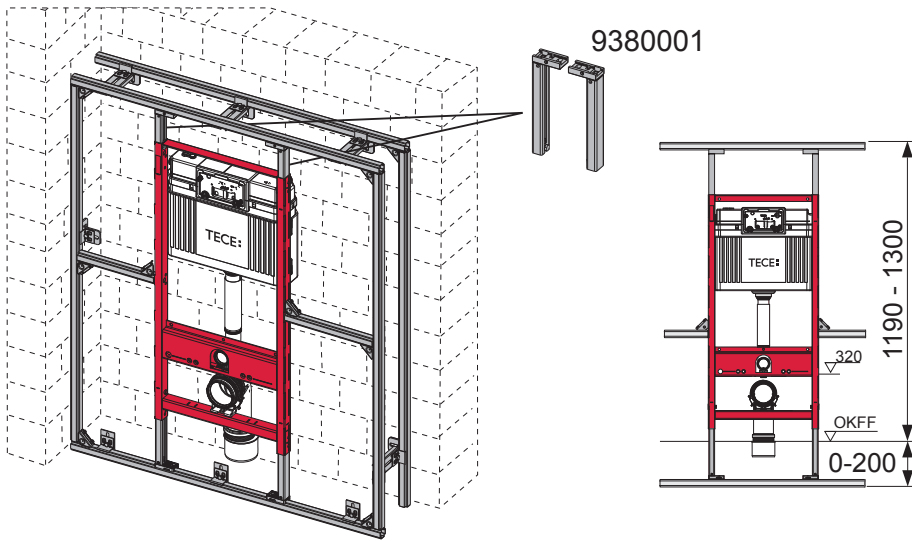

SP430 035 00 m

TECEprofil – WC 1120 mm

TECEprofil – WC 1120 mm

TECEprofil – WC 1120 mm

TECEprofil – WC 1120 mm

PR230 281 00 b

Service A 2 (2019)

9 820 223

Restwasserhöhe bei 6 Liter > Restwasserhöhe bei 9 Liter
 residual water height at 6 litre > residual water height at 9 litre
 Volume résiduel pour 6 litres > Volume résiduel pour 9 litres

9820337 – Drosselset / Throttle set / Jeu de bague de réglage de débit / Set di riduzione pressione / Set de estrangulamiento / Zestaw dławika / Комплект ограничительных