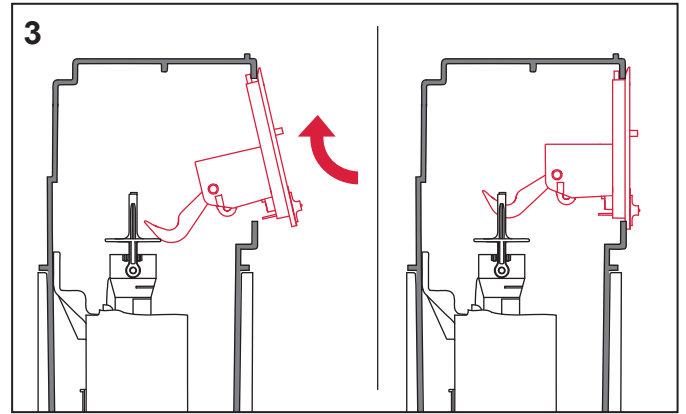

TECEloop

TECEprofil – WC 1120 mm

TECEprofil – WC 1120 mm

TECEprofil – WC 1120 mm

TECEprofil – WC 1120 mm

Service A 2 (2019)

9 820 223

Standardspülmenge: 6 Liter
Standard flush: 6 litre
Volume de chasse standard: 6 litres
Settaggio di fabbrica: 6 litro
Standaard spoelwater: 6 liter
Descarga estándar: 6 litros
Spłukiwanie standardowe: 6 litrów
Стандартный смыв: 6 литров

Restwasserhöhe bei 6 Liter > Restwasserhöhe bei 9 Liter
residual water height at 6 litre > residual water height at 9 litre
Volume résiduel pour 6 litres > Volume résiduel pour 9 litres

9820337 – Drosselset / Throttle set / Jeu de bague de réglage de débit / Set di riduzione pressione / Set de estrangulamiento / Zestaw dławika / Комплект ограничительных