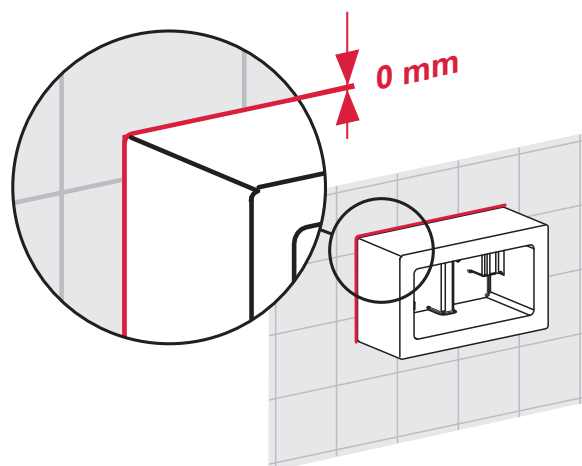

TECEloop

TECEprofil – WC 1120 mm

TECEprofil – WC 1120 mm

TECEprofil – WC 1120 mm

TECEprofil – WC 1120 mm

Service A 2 (2019)

9 820 223

Standardspülmenge: 6 Liter
Standard flush: 6 litre
Volume de chasse standard: 6 litres
Settaggio di fabbrica: 6 litro
Standaard spoelwater: 6 liter
Descarga estándar: 6 litros
Spłukiwanie standardowe: 6 litrów
Стандартный смыв: 6 литров

Restwasserhöhe bei 6 Liter > Restwasserhöhe bei 9 Liter
residual water height at 6 litre > residual water height at 9 litre
Volume résiduel pour 6 litres > Volume résiduel pour 9 litres

9820337 – Drosselset / Throttle set / Jeu de bague de réglage de débit / Set di riduzione pressione / Set de estrangulamiento / Zestaw dławika / Комплект ограничительных