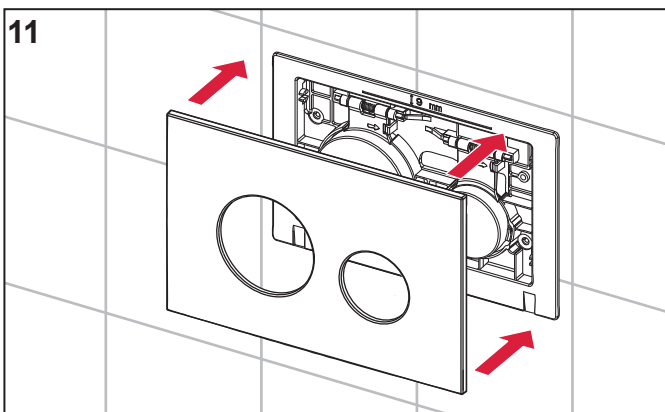

TECEloop

TECEprofil – WC 1120 mm

TECEprofil – WC 1120 mm

TECEprofil – WC 1120 mm

TECEprofil – WC 1120 mm

Service A 2 (2019)

9 820 223

Standardspülmenge: 6 Liter
Standard flush: 6 litre
Volume de chasse standard: 6 litres
Settaggio di fabbrica: 6 litro
Standaard spoelwater: 6 liter
Descarga estándar: 6 litros
Spłukiwanie standardowe: 6 litrów
Стандартный смыв: 6 литров

Restwasserhöhe bei 6 Liter > Restwasserhöhe bei 9 Liter
residual water height at 6 litre > residual water height at 9 litre
Volume résiduel pour 6 litres > Volume résiduel pour 9 litres

9820337 – Drosselset / Throttle set / Jeu de bague de réglage de débit / Set di riduzione pressione / Set de estrangulamiento / Zestaw dławika / Комплект ограничительных