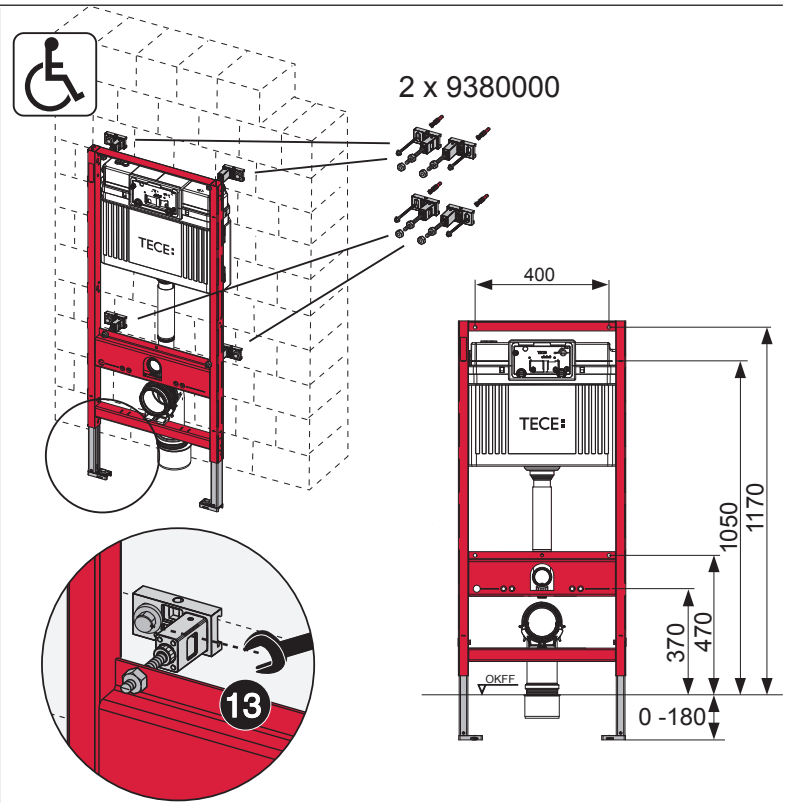

TECEprofil – WC 1120 mm