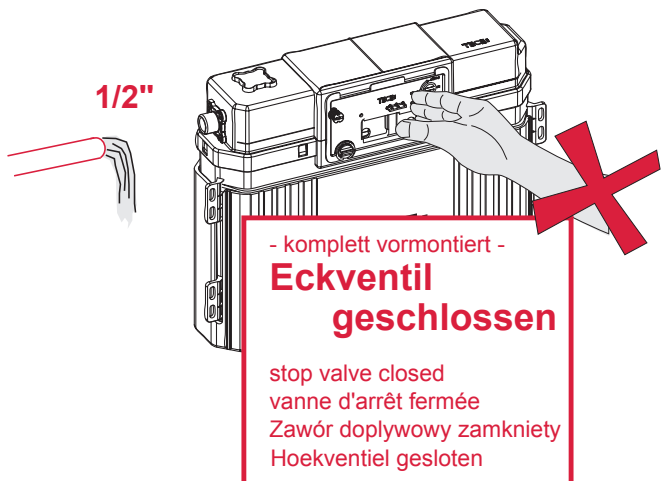

SP430 035 00 m

TECEprofil – WC 1120 mm

TECEprofil – WC 1120 mm

TECEprofil – WC 1120 mm

TECEprofil – WC 1120 mm

PR230 281 00 b

Service A 2 (2019)

9 820 223