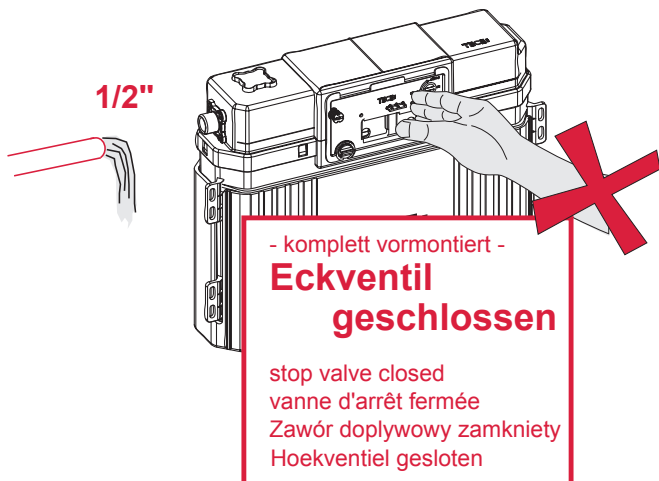

TECEloop

TECEprofil – WC 1120 mm

TECEprofil – WC 1120 mm

TECEprofil – WC 1120 mm

TECEprofil – WC 1120 mm

Service A 2 (2019)

9 820 223

Standardspülmenge: 6 Liter
Standard flush: 6 litre
Volume de chasse standard: 6 litres
Settaggio di fabbrica: 6 litro
Standaard spoelwater: 6 liter
Descarga estándar: 6 litros
Spłukiwanie standardowe: 6 litrów
Стандартный смыв: 6 литров

Restwasserhöhe bei 6 Liter > Restwasserhöhe bei 9 Liter
residual water height at 6 litre > residual water height at 9 litre
Volume résiduel pour 6 litres > Volume résiduel pour 9 litres

9820337 – Drosselset / Throttle set / Jeu de bague de réglage de débit / Set di riduzione pressione / Set de estrangulamiento / Zestaw dławika / Комплект ограничительных