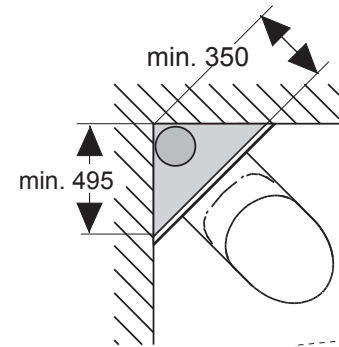

TECEloop

TECEprofil – WC 1120 mm

TECEprofil – WC 1120 mm

TECEprofil – WC 1120 mm

TECEprofil – WC 1120 mm

Service A 2 (2019)

9 820 223

Standardspülmenge: 6 Liter
Standard flush: 6 litre
Volume de chasse standard: 6 litres
Settaggio di fabbrica: 6 litro
Standaard spoelwater: 6 liter
Descarga estándar: 6 litros
Spłukiwanie standardowe: 6 litrów
Стандартный смыв: 6 литров

Restwasserhöhe bei 6 Liter > Restwasserhöhe bei 9 Liter
residual water height at 6 litre > residual water height at 9 litre
Volume résiduel pour 6 litres > Volume résiduel pour 9 litres

9820337 – Drosselset / Throttle set / Jeu de bague de réglage de débit / Set di riduzione pressione / Set de estrangulamiento / Zestaw dławika / Комплект ограничительных

1120/980 mm: ≈ 115 % ≈ 110 % ≈ 105 % ≈ 100 %

820 mm: ≈ 115 % ≈ 100 % ≈ 90 % ≈ 80 %

≈ 95 % ≈ 85 % ≈ 75 % ≈ 65 %

≈ 80 % ≈ 70 % ≈ 55 % ≈ 45 %

Spüldruck / Flushing pressure / Pression de chasse / Pressione di scarico / Presión de descarga / ciśnienie spłukiwania / колец давление промывки