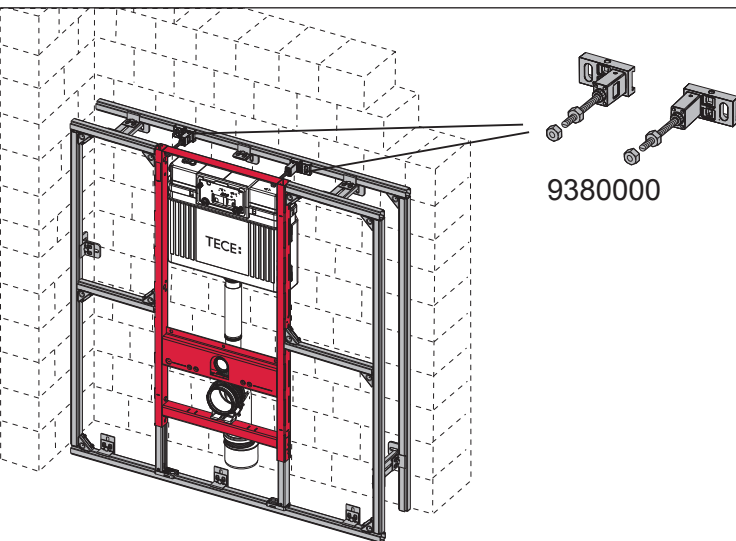

SP430 035 00 m

TECEprofil – WC 1120 mm

TECEprofil – WC 1120 mm

TECEprofil – WC 1120 mm

TECEprofil – WC 1120 mm

PR230 281 00 b

Service A 2 (2019)

9 820 223

Restwasserhöhe bei 6 Liter > Restwasserhöhe bei 9 Liter
 residual water height at 6 litre > residual water height at 9 litre
 Volume résiduel pour 6 litres > Volume résiduel pour 9 litres

9820337 – Drosselset / Throttle set / Jeu de bague de réglage de débit / Set di riduzione pressione / Set de estrangulamiento / Zestaw dławika / Комплект ограничительных