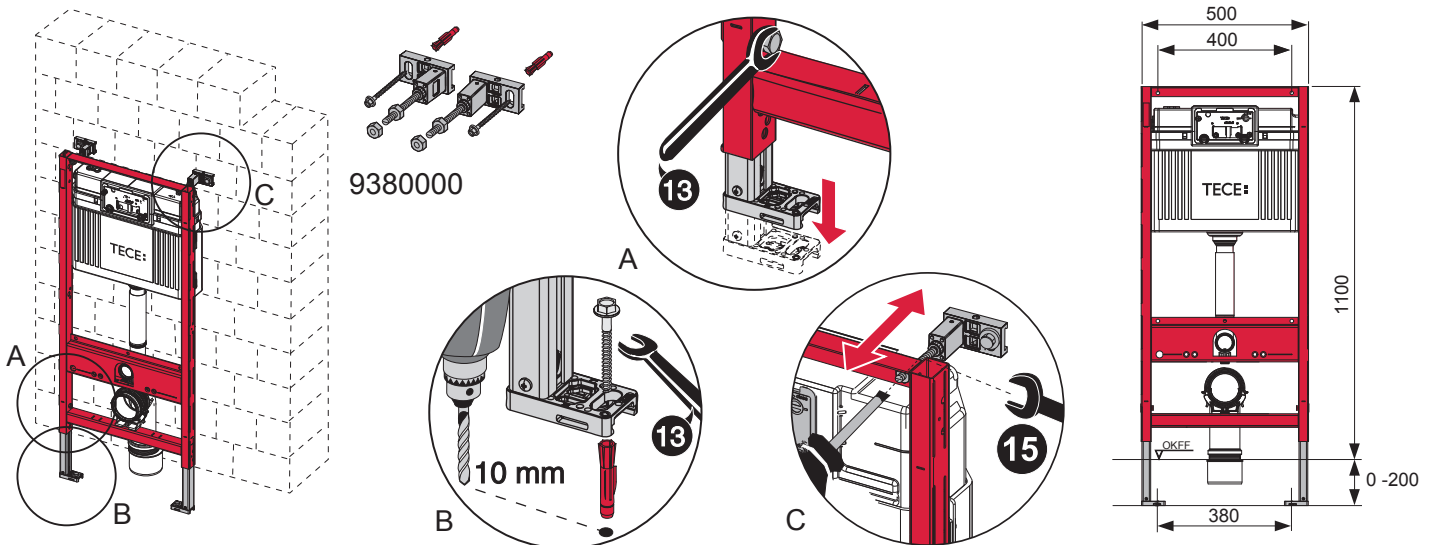

TECEloop

TECEprofil – WC 1120 mm

TECEprofil – WC 1120 mm

TECEprofil – WC 1120 mm

TECEprofil – WC 1120 mm

Service A 2 (2019)

9 820 223

Standardspülmenge: 6 Liter
Standard flush: 6 litre
Volume de chasse standard: 6 litres
Settaggio di fabbrica: 6 litro
Standaard spoelwater: 6 liter
Descarga estándar: 6 litros
Spłukiwanie standardowe: 6 litrów
Стандартный смыв: 6 литров

Restwasserhöhe bei 6 Liter > Restwasserhöhe bei 9 Liter
 residual water height at 6 litre > residual water height at 9 litre
 Volume résiduel pour 6 litres > Volume résiduel pour 9 litres

9820337 – Drosselset / Throttle set / Jeu de bague de réglage de débit / Set di riduzione pressione / Set de estrangulamiento / Zestaw dławika / Комплект ограничительных

SP430 035 00 m

TECEprofil – 9300065

TECE – Octa

9 820 224

Standardspülmenge: 6 Liter
 Standard flush: 6 litre
 Réservoir standard: 6 litres
 Settaggio di fabbrica: 6 litro
 Standaard spoelwater: 6 liter
 Descarga estándar: 6 litros
 Spłukiwanie standardowe: 6 litrów
 Стандартный смыв: 6 литров