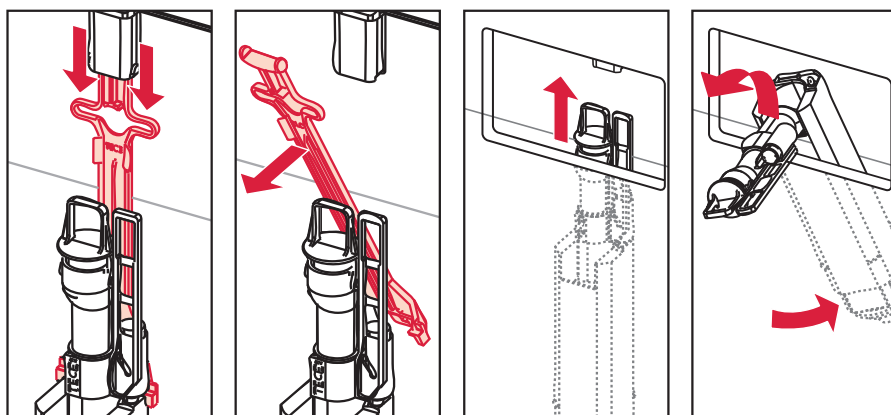

SP430 035 00 m

TECEprofil – 9300065

TECE – Octa

9 820 224

Standardspülmenge: 6 Liter
 Standard flush: 6 litre
 Réservoir standard: 6 litres
 Settaggio di fabbrica: 6 litro
 Standaard spoelwater: 6 liter
 Descarga estándar: 6 litros
 Spłukiwanie standardowe: 6 litrów
 Стандартный смыв: 6 литров