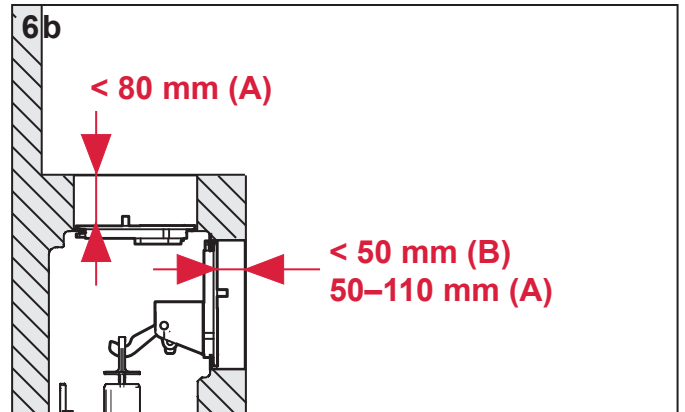

TECEloop

TECEprofil – WC 1120 mm

TECEprofil – WC 1120 mm

TECEprofil – WC 1120 mm

TECEprofil – WC 1120 mm

Service A 2 (2019)

9 820 223

Standardspülmenge: 6 Liter
Standard flush: 6 litre
Volume de chasse standard: 6 litres
Settaggio di fabbrica: 6 litro
Standaard spoelwater: 6 liter
Descarga estándar: 6 litros
Spłukiwanie standardowe: 6 litrów
Стандартный смыв: 6 литров

Restwasserhöhe bei 6 Liter > Restwasserhöhe bei 9 Liter
residual water height at 6 litre > residual water height at 9 litre
Volume résiduel pour 6 litres > Volume résiduel pour 9 litres

9820337 – Drosselset / Throttle set / Jeu de bague de réglage de débit / Set di riduzione pressione / Set de estrangulamiento / Zestaw dławika / Комплект ограничительных