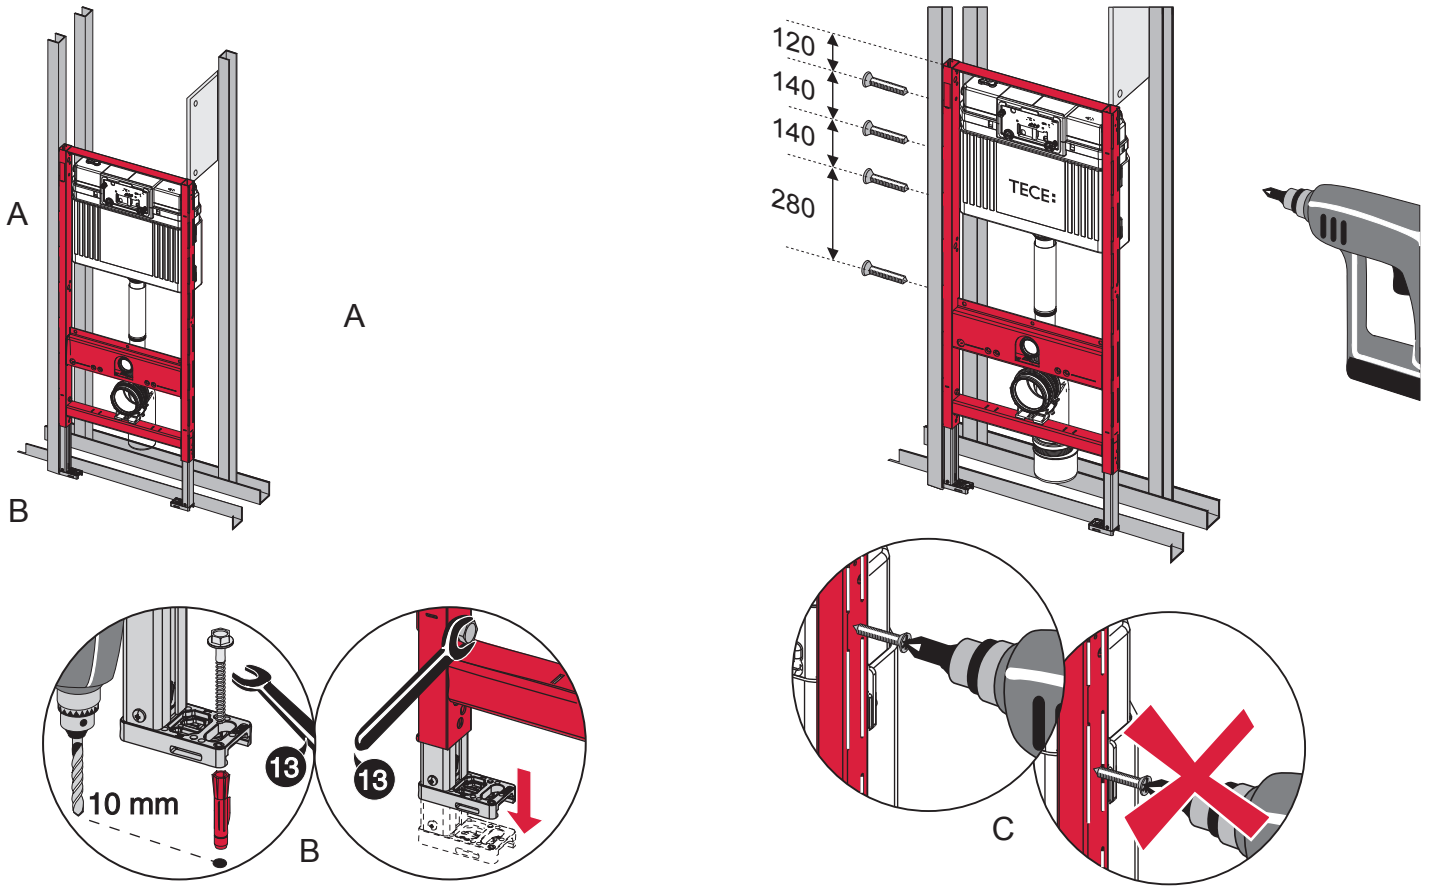

TECEloop

TECEprofil – WC 1120 mm

TECEprofil – WC 1120 mm

TECEprofil – WC 1120 mm

TECEprofil – WC 1120 mm

Service A 2 (2019)

9 820 223

Standardspülmenge: 6 Liter
Standard flush: 6 litre
Volume de chasse standard: 6 litres
Settaggio di fabbrica: 6 litro
Standaard spoelwater: 6 liter
Descarga estándar: 6 litros
Spłukiwanie standardowe: 6 litrów
Стандартный смыв: 6 литров

Restwasserhöhe bei 6 Liter > Restwasserhöhe bei 9 Liter
residual water height at 6 litre > residual water height at 9 litre
Volume résiduel pour 6 litres > Volume résiduel pour 9 litres

9820337 – Drosselset / Throttle set / Jeu de bague de réglage de débit / Set di riduzione pressione / Set de estrangulamiento / Zestaw dławika / Комплект ограничительных