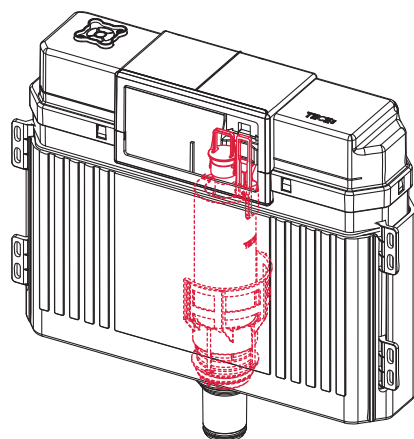

TECEloop

TECEprofil – WC 1120 mm

TECEprofil – WC 1120 mm

TECEprofil – WC 1120 mm

TECEprofil – WC 1120 mm

Service A 2 (2019)

9 820 223

Standardspülmenge: 6 Liter
Standard flush: 6 litre
Volume de chasse standard: 6 litres
Settaggio di fabbrica: 6 litro
Standaard spoelwater: 6 liter
Descarga estándar: 6 litros
Spłukiwanie standardowe: 6 litrów
Стандартный смыв: 6 литров

Restwasserhöhe bei 6 Liter > Restwasserhöhe bei 9 Liter
residual water height at 6 litre > residual water height at 9 litre
Volume résiduel pour 6 litres > Volume résiduel pour 9 litres

9820337 – Drosselset / Throttle set / Jeu de bague de réglage de débit / Set di riduzione pressione / Set de estrangulamiento / Zestaw dławika / Комплект ограничительных