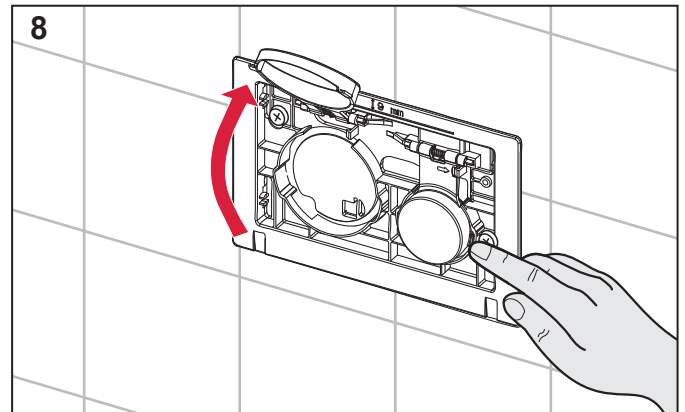

TECEloop

TECEprofil – WC 1120 mm

TECEprofil – WC 1120 mm

TECEprofil – WC 1120 mm

TECEprofil – WC 1120 mm

Service A 2 (2019)

9 820 223

Standardspülmenge: 6 Liter
Standard flush: 6 litre
Volume de chasse standard: 6 litres
Settaggio di fabbrica: 6 litro
Standaard spoelwater: 6 liter
Descarga estándar: 6 litros
Spłukiwanie standardowe: 6 litrów
Стандартный смыв: 6 литров

Restwasserhöhe bei 6 Liter > Restwasserhöhe bei 9 Liter
residual water height at 6 litre > residual water height at 9 litre
Volume résiduel pour 6 litres > Volume résiduel pour 9 litres

9820337 – Drosselset / Throttle set / Jeu de bague de réglage de débit / Set di riduzione pressione / Set de estrangulamiento / Zestaw dławika / Комплект ограничительных