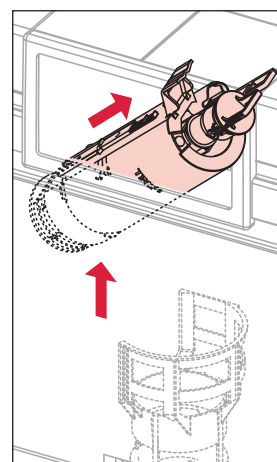

SP430 035 00 m

TECEprofil – WC 1120 mm

TECEprofil – WC 1120 mm

TECEprofil – WC 1120 mm

TECEprofil – WC 1120 mm

PR230 281 00 b

Service A 2 (2019)

9 820 223

Restwasserhöhe bei 6 Liter > Restwasserhöhe bei 9 Liter
 residual water height at 6 litre > residual water height at 9 litre
 Volume résiduel pour 6 litres > Volume résiduel pour 9 litres

9820337 – Drosselset / Throttle set / Jeu de bague de réglage de débit / Set di riduzione pressione / Set de estrangulamiento / Zestaw dławika / Комплект ограничительных