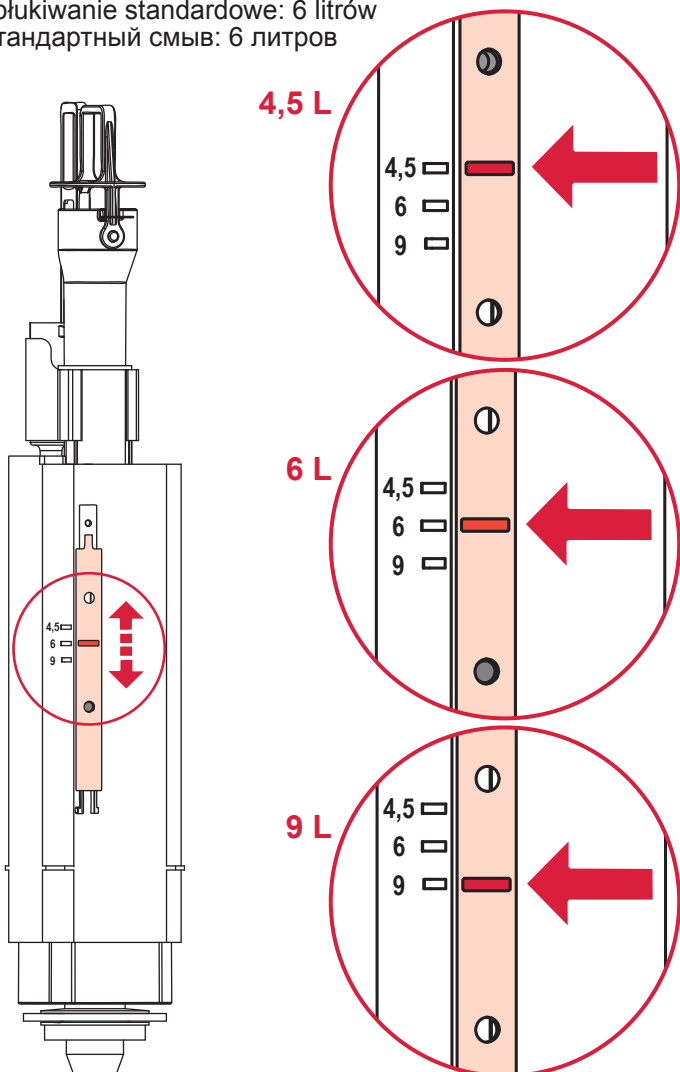

SP430 035 00 m

TECEprofil – 9300065

TECE – Octa

9 820 224

Standardspülmenge: 6 Liter
 Standard flush: 6 litre
 Réservoir standard: 6 litres
 Settaggio di fabbrica: 6 litro
 Standaard spoelwater: 6 liter
 Descarga estándar: 6 litros
 Spłukiwanie standardowe: 6 litrów
 Стандартный смыв: 6 литров