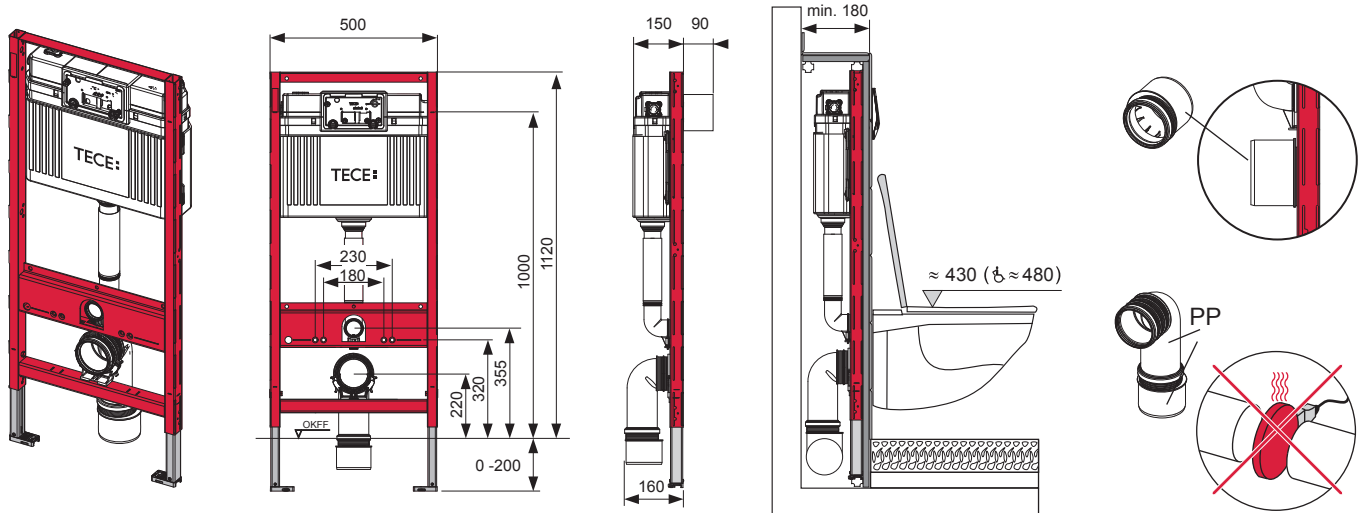

TECEloop

TECEprofil – WC 1120 mm

TECEprofil – WC 1120 mm

TECEprofil – WC 1120 mm

TECEprofil – WC 1120 mm

Service A 2 (2019)

9 820 223

Standardspülmenge: 6 Liter
Standard flush: 6 litre
Volume de chasse standard: 6 litres
Settaggio di fabbrica: 6 litro
Standaard spoelwater: 6 liter
Descarga estándar: 6 litros
Spłukiwanie standardowe: 6 litrów
Стандартный смыв: 6 литров

Restwasserhöhe bei 6 Liter > Restwasserhöhe bei 9 Liter
residual water height at 6 litre > residual water height at 9 litre
Volume résiduel pour 6 litres > Volume résiduel pour 9 litres

9820337 – Drosselset / Throttle set / Jeu de bague de réglage de débit / Set di riduzione pressione / Set de estrangulamiento / Zestaw dławika / Комплект ограничительных