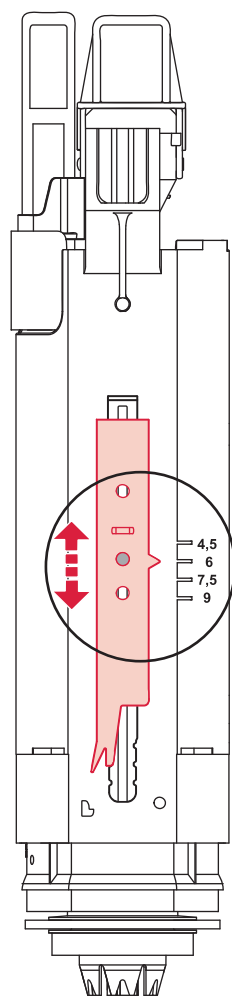

Standardspülmenge: 6 Liter
Standard flush: 6 litre
Volume de chasse standard: 6 litres
Settaggio di fabbrica: 6 litro
Standaard spoelwater: 6 liter
Descarga estándar: 6 litros
Spłukiwanie standardowe: 6 litrów
Стандартный смыв: 6 литров