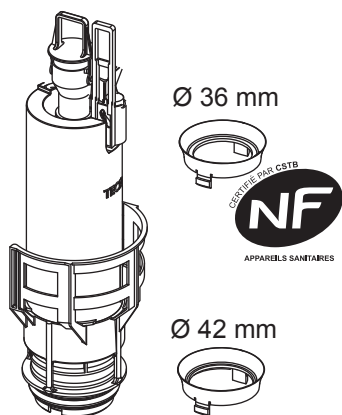

Restwasserhöhe bei 6 Liter > Restwasserhöhe bei 9 Liter
 residual water height at 6 litre > residual water height at 9 litre
 Volume résiduel pour 6 litres > Volume résiduel pour 9 litres

9820337 – Drosselset / Throttle set / Jeu de bague de réglage de débit / Set di riduzione pressione / Set de estrangulamiento / Zestaw dławika / Комплект ограничительных

SP430 035 00 m

TECEprofil – WC 1120 mm

TECEprofil – WC 1120 mm

TECEprofil – WC 1120 mm

TECEprofil – WC 1120 mm

PR230 281 00 b

Service A 2 (2019)

9 820 223

Standardspülmenge: 6 Liter
 Standard flush: 6 litre
 Volume de chasse standard: 6 litres
 Settaggio di fabbrica: 6 litro
 Standaard spoelwater: 6 liter
 Descarga estándar: 6 litros
 Spłukiwanie standardowe: 6 litrów
 Стандартный смыв: 6 литров