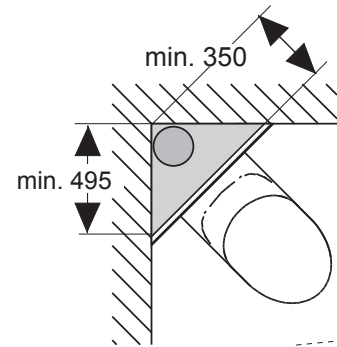

SP430 035 00 m

TECEprofil – WC 1120 mm

TECEprofil – WC 1120 mm

TECEprofil – WC 1120 mm

TECEprofil – WC 1120 mm

PR230 281 00 b

Service A 2 (2019)

9 820 223

Restwasserhöhe bei 6 Liter > Restwasserhöhe bei 9 Liter
 residual water height at 6 litre > residual water height at 9 litre
 Volume résiduel pour 6 litres > Volume résiduel pour 9 litres

9820337 – Drosselset / Throttle set / Jeu de bague de réglage de débit / Set di riduzione pressione / Set de estrangulamiento / Zestaw dławika / Комплект ограничительных