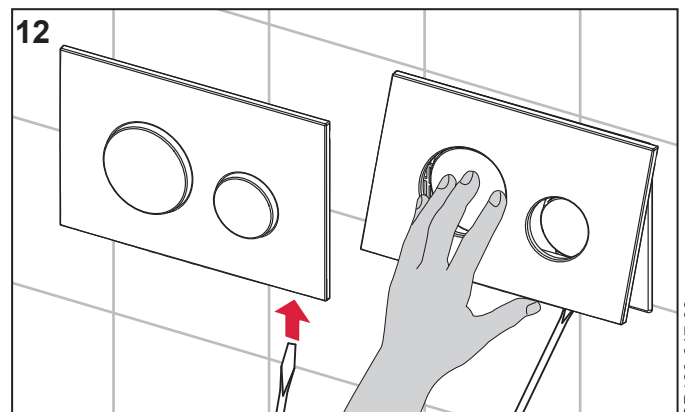

TECEloop

TECEprofil – WC 1120 mm

TECEprofil – WC 1120 mm

TECEprofil – WC 1120 mm

TECEprofil – WC 1120 mm

Service A 2 (2019)

9 820 223

Standardspülmenge: 6 Liter
Standard flush: 6 litre
Volume de chasse standard: 6 litres
Settaggio di fabbrica: 6 litro
Standaard spoelwater: 6 liter
Descarga estándar: 6 litros
Spłukiwanie standardowe: 6 litrów
Стандартный смыв: 6 литров

Restwasserhöhe bei 6 Liter > Restwasserhöhe bei 9 Liter
residual water height at 6 litre > residual water height at 9 litre
Volume résiduel pour 6 litres > Volume résiduel pour 9 litres

9820337 – Drosselset / Throttle set / Jeu de bague de réglage de débit / Set di riduzione pressione / Set de estrangulamiento / Zestaw dławika / Комплект ограничительных