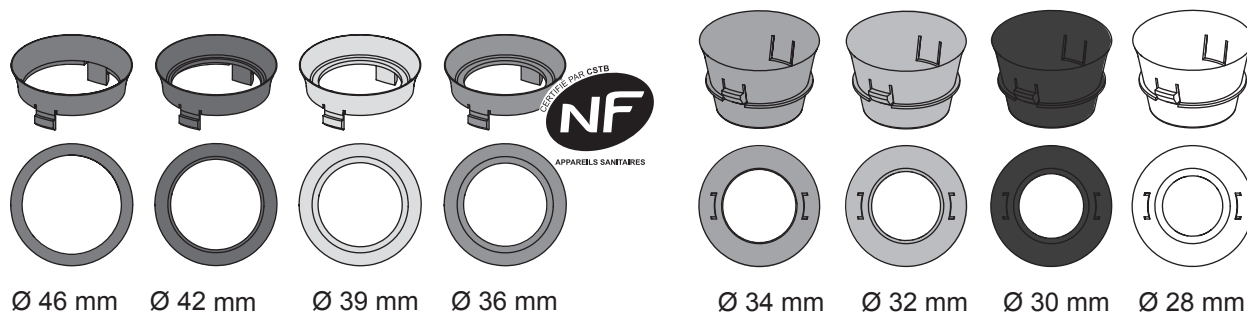

9820337 – Drosselset / Throttle set / Jeu de bague de réglage de débit / Set di riduzione pressione / Set de estrangulamiento / Zestaw dławika / Комплект ограничительных

Ø 46 mm

Ø 42 mm

Ø 39 mm

Ø 36 mm

Ø 34 mm

Ø 32 mm

Ø 30 mm

Ø 28 mm

1120/980 mm: ≈ 115 % ≈ 110 % ≈ 105 % ≈ 100 %

820 mm: ≈ 115 % ≈ 100 % ≈ 90 % ≈ 80 %

≈ 95 % ≈ 85 % ≈ 75 % ≈ 65 %

≈ 80 % ≈ 70 % ≈ 55 % ≈ 45 %

Spüldruck / Flushing pressure / Pression de chasse / Pressione di scarico / Presión de descarga / ciśnienie spłukiwania / колец давление промывки

Spülung ohne WC-Keramik / Flushing without WC ceramics / Chasse sans cuvette WC / Scarico senza ceramica WC / Spoelen zonder wc-keramiek / Descarga sin cerámica-WC / Spłukiwanie bez ceramiki WC / Смыть без унитаза