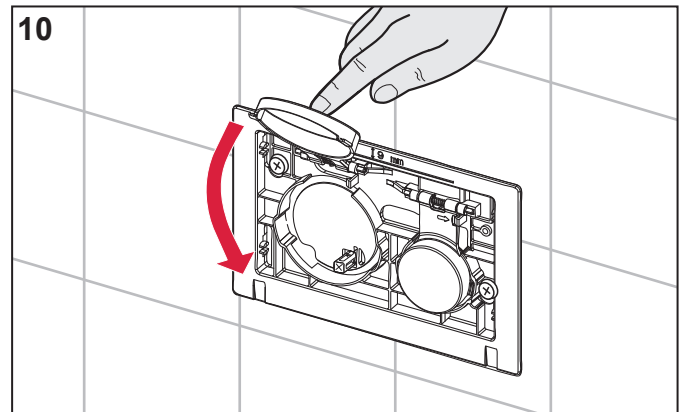

TECEloop

TECEprofil – WC 1120 mm

TECEprofil – WC 1120 mm

TECEprofil – WC 1120 mm

TECEprofil – WC 1120 mm

Service A 2 (2019)

9 820 223

Standardspülmenge: 6 Liter
Standard flush: 6 litre
Volume de chasse standard: 6 litres
Settaggio di fabbrica: 6 litro
Standaard spoelwater: 6 liter
Descarga estándar: 6 litros
Spłukiwanie standardowe: 6 litrów
Стандартный смыв: 6 литров

Restwasserhöhe bei 6 Liter > Restwasserhöhe bei 9 Liter
residual water height at 6 litre > residual water height at 9 litre
Volume résiduel pour 6 litres > Volume résiduel pour 9 litres

9820337 – Drosselset / Throttle set / Jeu de bague de réglage de débit / Set di riduzione pressione / Set de estrangulamiento / Zestaw dławika / Комплект ограничительных