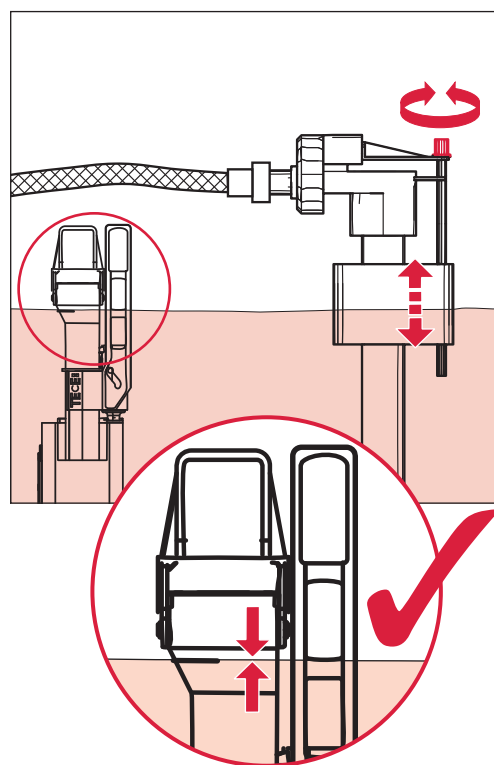

SP430 035 00 m

TECEprofil – 9300065

TECE – Octa

9 820 224

Standardspülmenge: 6 Liter
 Standard flush: 6 litre
 Réservoir standard: 6 litres
 Settaggio di fabbrica: 6 litro
 Standaard spoelwater: 6 liter
 Descarga estándar: 6 litros
 Spłukiwanie standardowe: 6 litrów
 Стандартный смыв: 6 литров