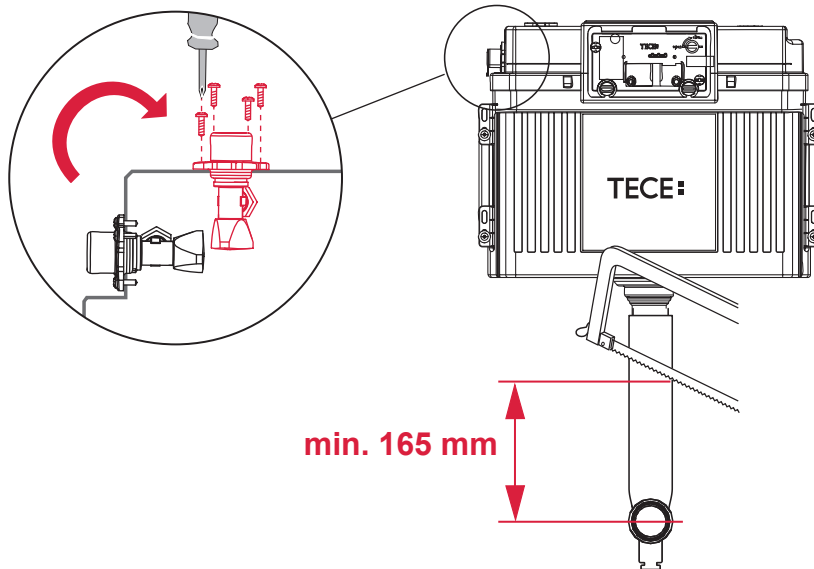

SP430 035 00 m

TECEprofil – WC 1120 mm

TECEprofil – WC 1120 mm

TECEprofil – WC 1120 mm

TECEprofil – WC 1120 mm

PR230 281 00 b

Service A 2 (2019)

9 820 223

Restwasserhöhe bei 6 Liter > Restwasserhöhe bei 9 Liter
 residual water height at 6 litre > residual water height at 9 litre
 Volume résiduel pour 6 litres > Volume résiduel pour 9 litres

9820337 – Drosselset / Throttle set / Jeu de bague de réglage de débit / Set di riduzione pressione / Set de estrangulamiento / Zestaw dławika / Комплект ограничительных