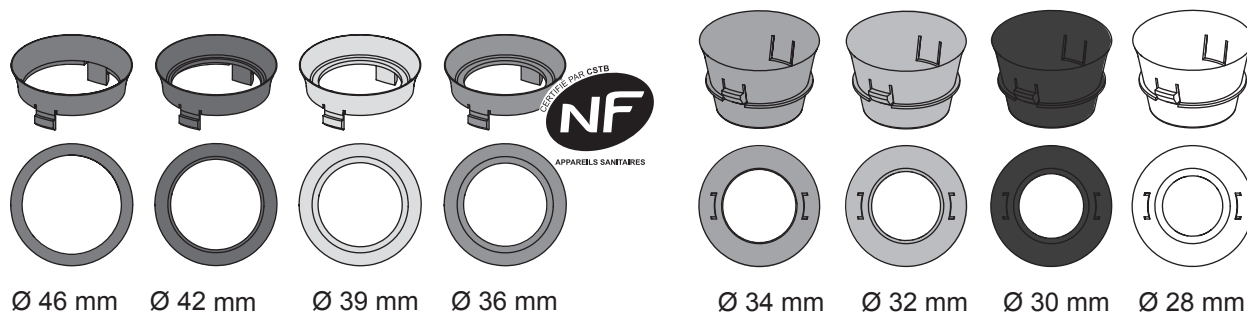

TECEloop

TECEprofil – WC 1120 mm

TECEprofil – WC 1120 mm

TECEprofil – WC 1120 mm

TECEprofil – WC 1120 mm

Service A 2 (2019)

9 820 223

Standardspülmenge: 6 Liter
Standard flush: 6 litre
Volume de chasse standard: 6 litres
Settaggio di fabbrica: 6 litro
Standaard spoelwater: 6 liter
Descarga estándar: 6 litros
Spłukiwanie standardowe: 6 litrów
Стандартный смыв: 6 литров

Restwasserhöhe bei 6 Liter > Restwasserhöhe bei 9 Liter
 residual water height at 6 litre > residual water height at 9 litre
 Volume résiduel pour 6 litres > Volume résiduel pour 9 litres

9820337 – Drosselset / Throttle set / Jeu de bague de réglage de débit / Set di riduzione pressione / Set de estrangulamiento / Zestaw dławika / Комплект ограничительных

SP430 035 00 m

TECEprofil – 9300065

TECE – Octa

9 820 224

Standardspülmenge: 6 Liter
 Standard flush: 6 litre
 Réservoir standard: 6 litres
 Settaggio di fabbrica: 6 litro
 Standaard spoelwater: 6 liter
 Descarga estándar: 6 litros
 Spłukiwanie standardowe: 6 litrów
 Стандартный смыв: 6 литров