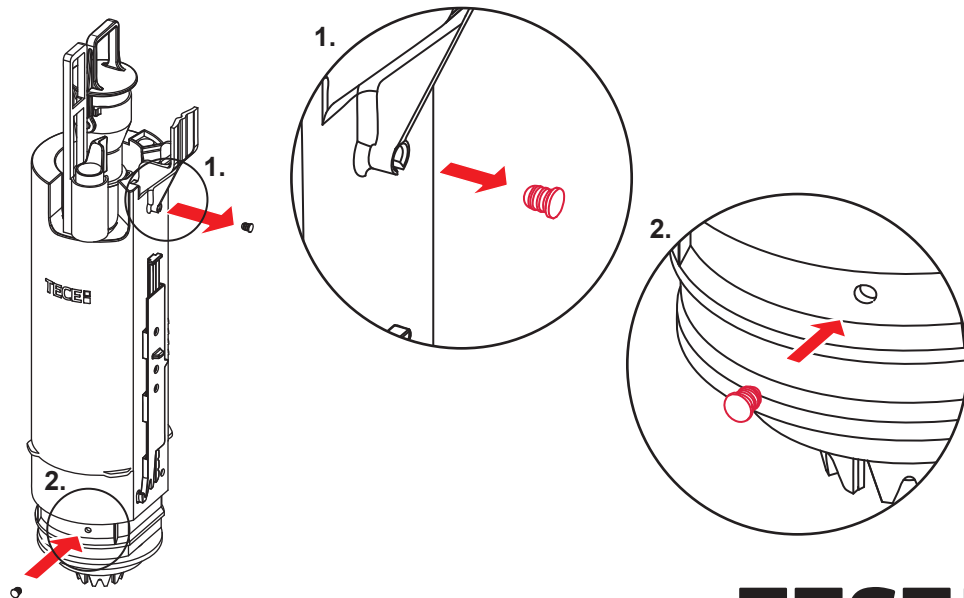

SP430 035 00 m