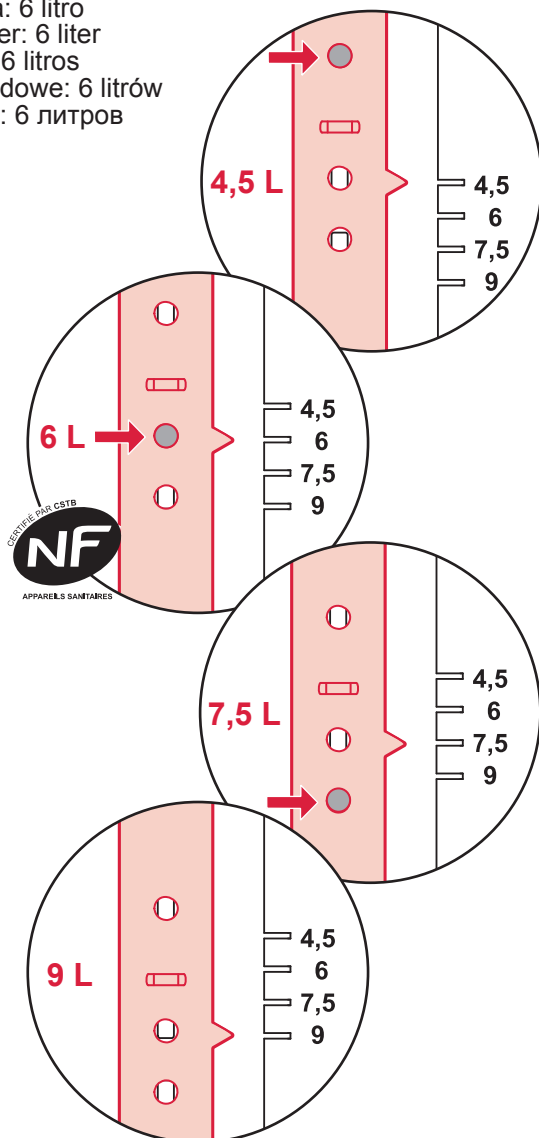

TECEloop

TECEprofil – WC 1120 mm

TECEprofil – WC 1120 mm

TECEprofil – WC 1120 mm

TECEprofil – WC 1120 mm

Service A 2 (2019)

9 820 223

Standardspülmenge: 6 Liter
Standard flush: 6 litre
Volume de chasse standard: 6 litres
Settaggio di fabbrica: 6 litro
Standaard spoelwater: 6 liter
Descarga estándar: 6 litros
Spłukiwanie standardowe: 6 litrów
Стандартный смыв: 6 литров

Restwasserhöhe bei 6 Liter > Restwasserhöhe bei 9 Liter
residual water height at 6 litre > residual water height at 9 litre
Volume résiduel pour 6 litres > Volume résiduel pour 9 litres

9820337 – Drosselset / Throttle set / Jeu de bague de réglage de débit / Set di riduzione pressione / Set de estrangulamiento / Zestaw dławika / Комплект ограничительных

Ø 46 mm

Ø 42 mm

Ø 39 mm

Ø 36 mm

Ø 34 mm

Ø 32 mm

Ø 30 mm

Ø 28 mm

1120/980 mm: ≈ 115 % ≈ 110 % ≈ 105 % ≈ 100 %

820 mm: ≈ 115 % ≈ 100 % ≈ 90 % ≈ 80 %

≈ 95 % ≈ 85 % ≈ 75 % ≈ 65 %

≈ 80 % ≈ 70 % ≈ 55 % ≈ 45 %

Spüldruck / Flushing pressure / Pression de chasse / Pressione di scarico / Presión de descarga / ciśnienie spłukiwania / колец давление промывки