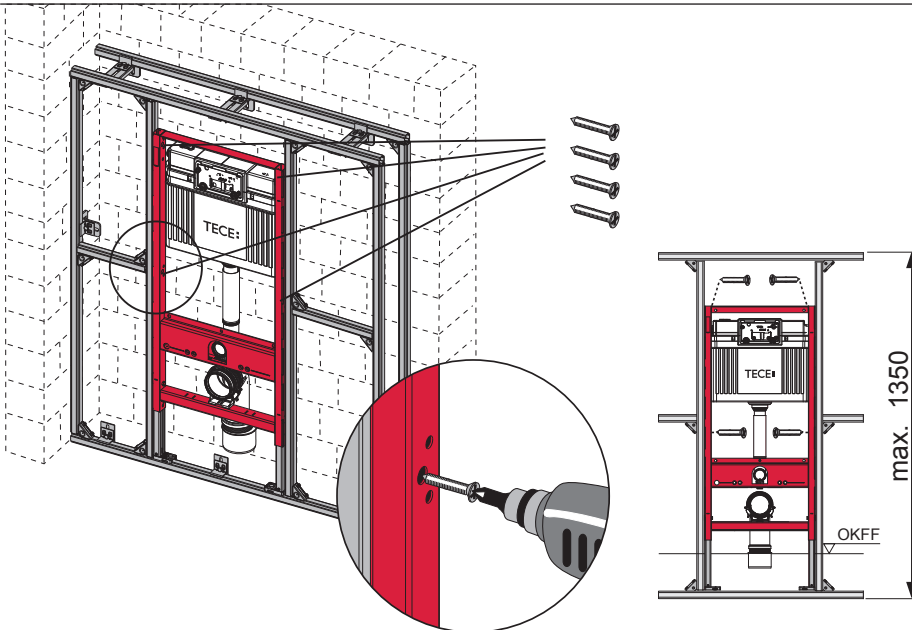

SP430 035 00 m

TECEprofil – WC 1120 mm

TECEprofil – WC 1120 mm

TECEprofil – WC 1120 mm

TECEprofil – WC 1120 mm

PR230 281 00 b

Service A 2 (2019)

9 820 223

Restwasserhöhe bei 6 Liter > Restwasserhöhe bei 9 Liter
 residual water height at 6 litre > residual water height at 9 litre
 Volume résiduel pour 6 litres > Volume résiduel pour 9 litres

9820337 – Drosselset / Throttle set / Jeu de bague de réglage de débit / Set di riduzione pressione / Set de estrangulamiento / Zestaw dławika / Комплект ограничительных