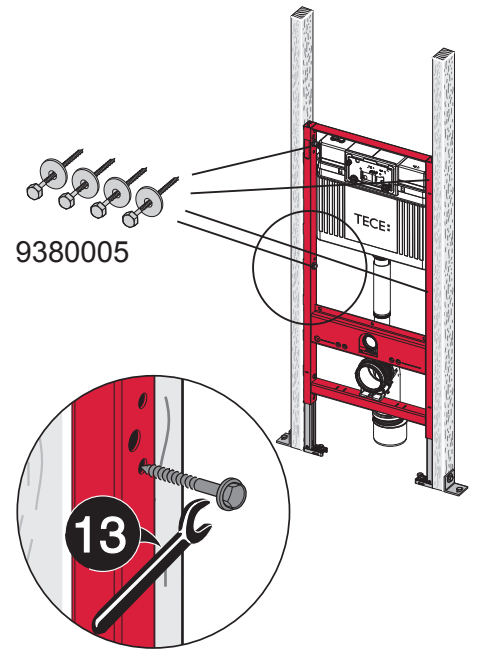

TECEloop

TECEprofil – WC 1120 mm

TECEprofil – WC 1120 mm

TECEprofil – WC 1120 mm

TECEprofil – WC 1120 mm

Service A 2 (2019)

9 820 223

Standardspülmenge: 6 Liter
Standard flush: 6 litre
Volume de chasse standard: 6 litres
Settaggio di fabbrica: 6 litro
Standaard spoelwater: 6 liter
Descarga estándar: 6 litros
Spłukiwanie standardowe: 6 litrów
Стандартный смыв: 6 литров

Restwasserhöhe bei 6 Liter > Restwasserhöhe bei 9 Liter
residual water height at 6 litre > residual water height at 9 litre
Volume résiduel pour 6 litres > Volume résiduel pour 9 litres

9820337 – Drosselset / Throttle set / Jeu de bague de réglage de débit / Set di riduzione pressione / Set de estrangulamiento / Zestaw dławika / Комплект ограничительных