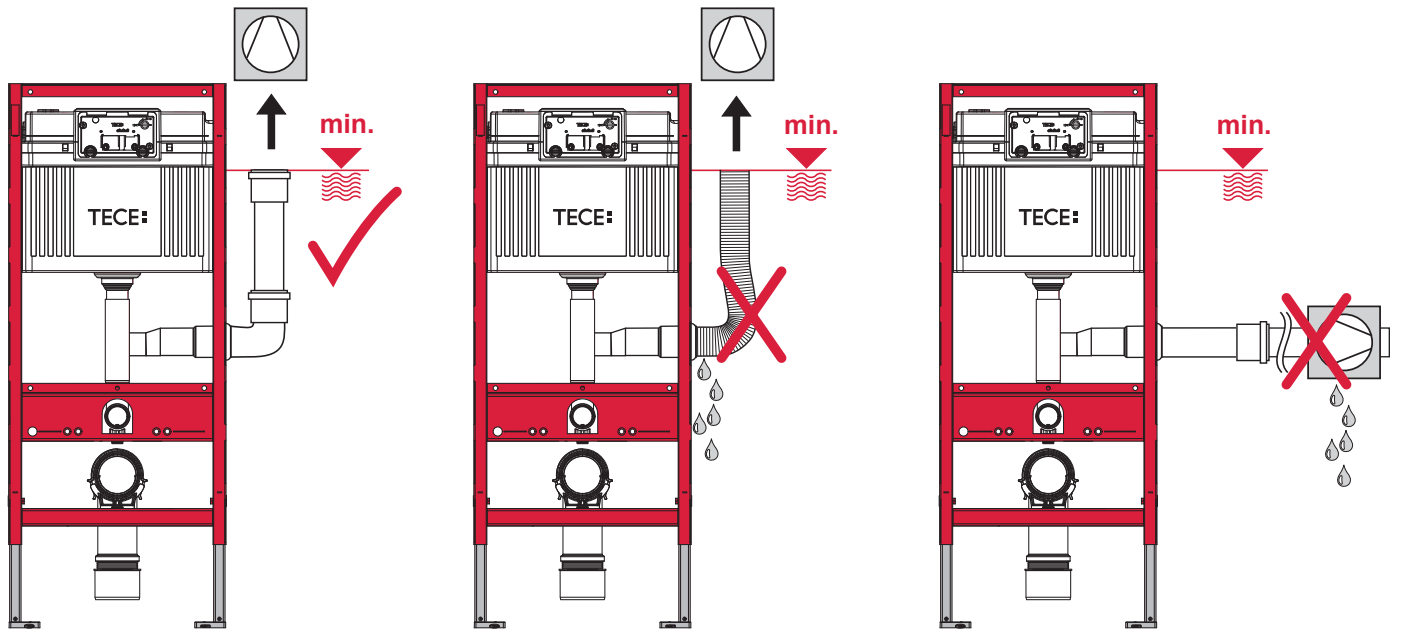

SP430 035 00 m

TECEprofil – WC 1120 mm

TECEprofil – WC 1120 mm

TECEprofil – WC 1120 mm

TECEprofil – WC 1120 mm

PR230 281 00 b

Service A 2 (2019)

9 820 223

Restwasserhöhe bei 6 Liter > Restwasserhöhe bei 9 Liter
 residual water height at 6 litre > residual water height at 9 litre
 Volume résiduel pour 6 litres > Volume résiduel pour 9 litres

9820337 – Drosselset / Throttle set / Jeu de bague de réglage de débit / Set di riduzione pressione / Set de estrangulamiento / Zestaw dławika / Комплект ограничительных