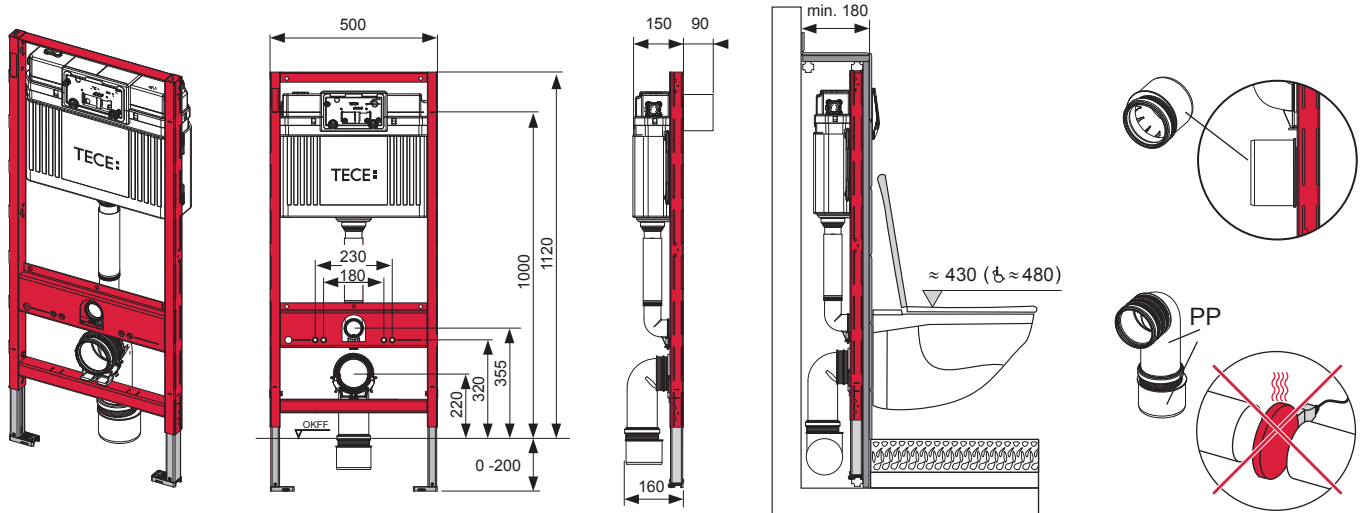

TECEprofil – WC 1120 mm