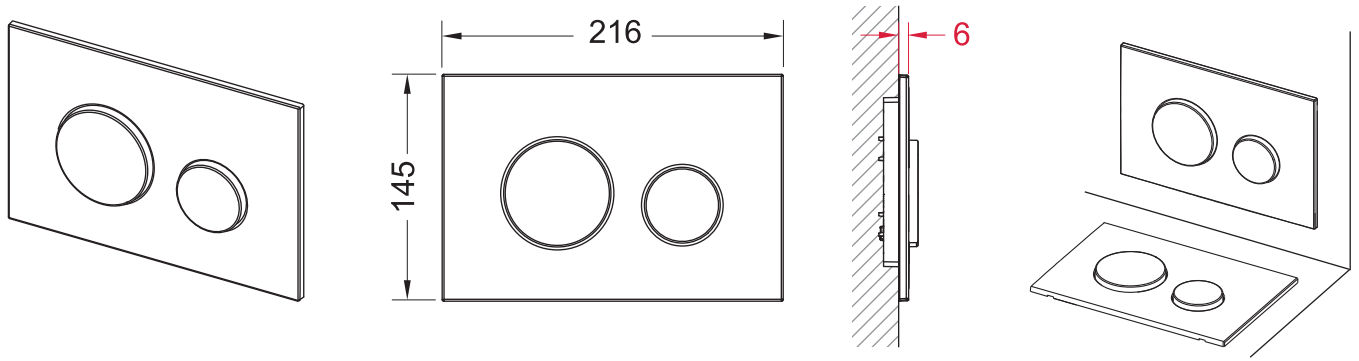

TECEloop

TECEprofil – WC 1120 mm

TECEprofil – WC 1120 mm

TECEprofil – WC 1120 mm

TECEprofil – WC 1120 mm

Service A 2 (2019)

9 820 223

Standardspülmenge: 6 Liter
Standard flush: 6 litre
Volume de chasse standard: 6 litres
Settaggio di fabbrica: 6 litro
Standaard spoelwater: 6 liter
Descarga estándar: 6 litros
Spłukiwanie standardowe: 6 litrów
Стандартный смыв: 6 литров

Restwasserhöhe bei 6 Liter > Restwasserhöhe bei 9 Liter
residual water height at 6 litre > residual water height at 9 litre
Volume résiduel pour 6 litres > Volume résiduel pour 9 litres

9820337 – Drosselset / Throttle set / Jeu de bague de réglage de débit / Set di riduzione pressione / Set de estrangulamiento / Zestaw dławika / Комплект ограничительных