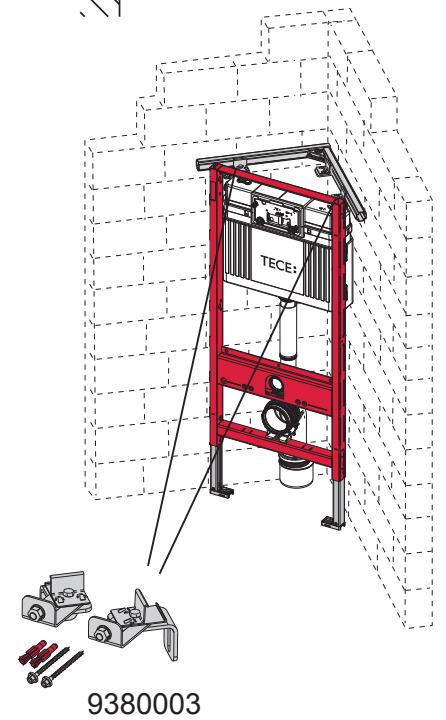

SP430 035 00 m

TECEprofil – WC 1120 mm

TECEprofil – WC 1120 mm

TECEprofil – WC 1120 mm

TECEprofil – WC 1120 mm

PR230 281 00 b

Service A 2 (2019)

9 820 223

Restwasserhöhe bei 6 Liter > Restwasserhöhe bei 9 Liter
 residual water height at 6 litre > residual water height at 9 litre
 Volume résiduel pour 6 litres > Volume résiduel pour 9 litres

9820337 – Drosselset / Throttle set / Jeu de bague de réglage de débit / Set di riduzione pressione / Set de estrangulamiento / Zestaw dławika / Комплект ограничительных