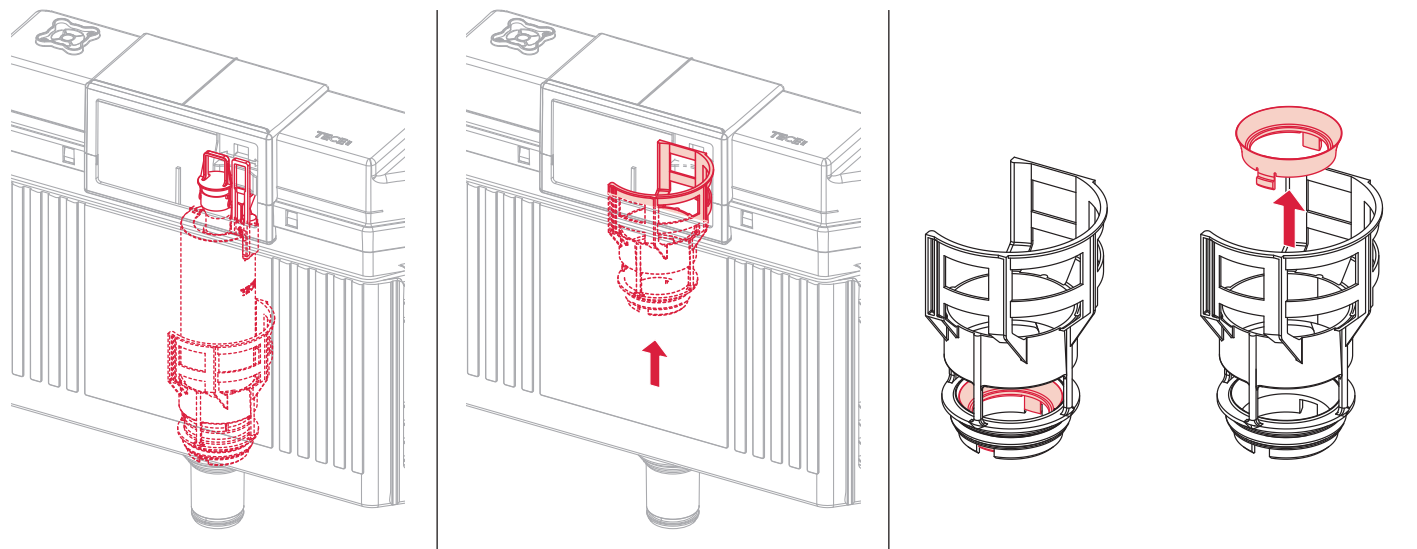

TECEloop

TECEprofil – WC 1120 mm

TECEprofil – WC 1120 mm

TECEprofil – WC 1120 mm

TECEprofil – WC 1120 mm

Service A 2 (2019)

9 820 223

Standardspülmenge: 6 Liter
Standard flush: 6 litre
Volume de chasse standard: 6 litres
Settaggio di fabbrica: 6 litro
Standaard spoelwater: 6 liter
Descarga estándar: 6 litros
Spłukiwanie standardowe: 6 litrów
Стандартный смыв: 6 литров

Restwasserhöhe bei 6 Liter > Restwasserhöhe bei 9 Liter
residual water height at 6 litre > residual water height at 9 litre
Volume résiduel pour 6 litres > Volume résiduel pour 9 litres

9820337 – Drosselset / Throttle set / Jeu de bague de réglage de débit / Set di riduzione pressione / Set de estrangulamiento / Zestaw dławika / Комплект ограничительных