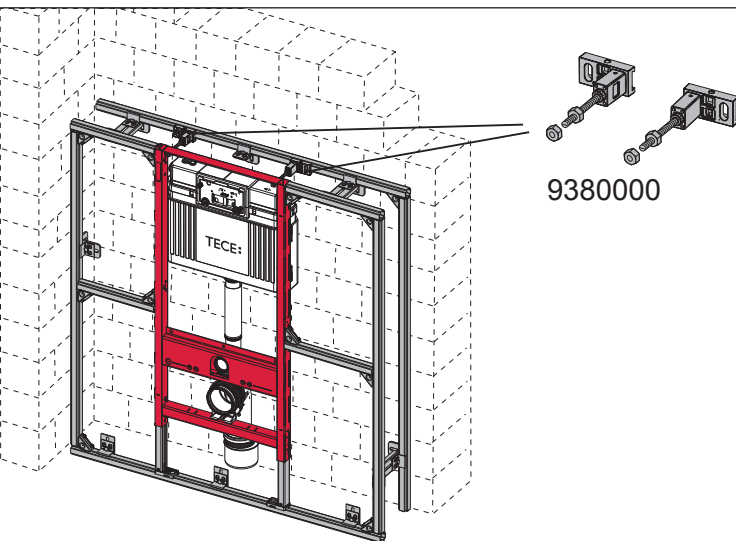

TECEloop

TECEprofil – WC 1120 mm

TECEprofil – WC 1120 mm

TECEprofil – WC 1120 mm

TECEprofil – WC 1120 mm

Service A 2 (2019)

9 820 223

Standardspülmenge: 6 Liter
Standard flush: 6 litre
Volume de chasse standard: 6 litres
Settaggio di fabbrica: 6 litro
Standaard spoelwater: 6 liter
Descarga estándar: 6 litros
Spłukiwanie standardowe: 6 litrów
Стандартный смыв: 6 литров

Restwasserhöhe bei 6 Liter > Restwasserhöhe bei 9 Liter
residual water height at 6 litre > residual water height at 9 litre
Volume résiduel pour 6 litres > Volume résiduel pour 9 litres

9820337 – Drosselset / Throttle set / Jeu de bague de réglage de débit / Set di riduzione pressione / Set de estrangulamiento / Zestaw dławika / Комплект ограничительных