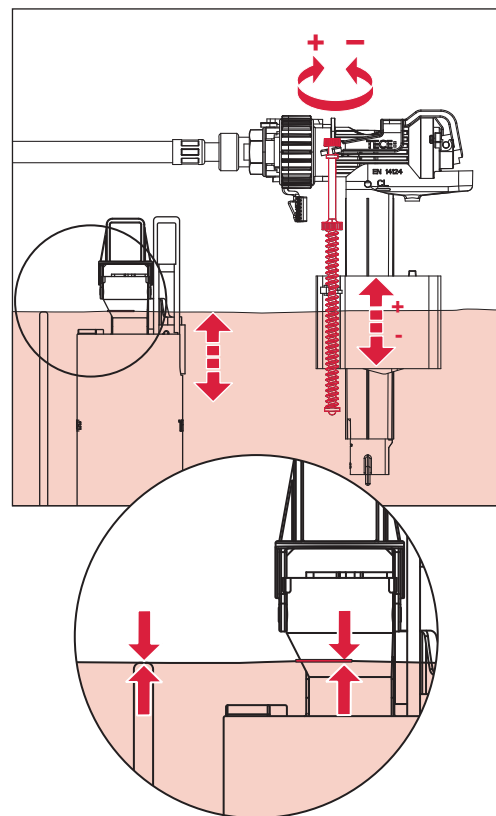

TECEloop

TECEprofil – WC 1120 mm

TECEprofil – WC 1120 mm

TECEprofil – WC 1120 mm

TECEprofil – WC 1120 mm

Service A 2 (2019)

9 820 223

Standardspülmenge: 6 Liter
Standard flush: 6 litre
Volume de chasse standard: 6 litres
Settaggio di fabbrica: 6 litro
Standaard spoelwater: 6 liter
Descarga estándar: 6 litros
Spłukiwanie standardowe: 6 litrów
Стандартный смыв: 6 литров

Restwasserhöhe bei 6 Liter > Restwasserhöhe bei 9 Liter
residual water height at 6 litre > residual water height at 9 litre
Volume résiduel pour 6 litres > Volume résiduel pour 9 litres

9820337 – Drosselset / Throttle set / Jeu de bague de réglage de débit / Set di riduzione pressione / Set de estrangulamiento / Zestaw dławika / Комплект ограничительных