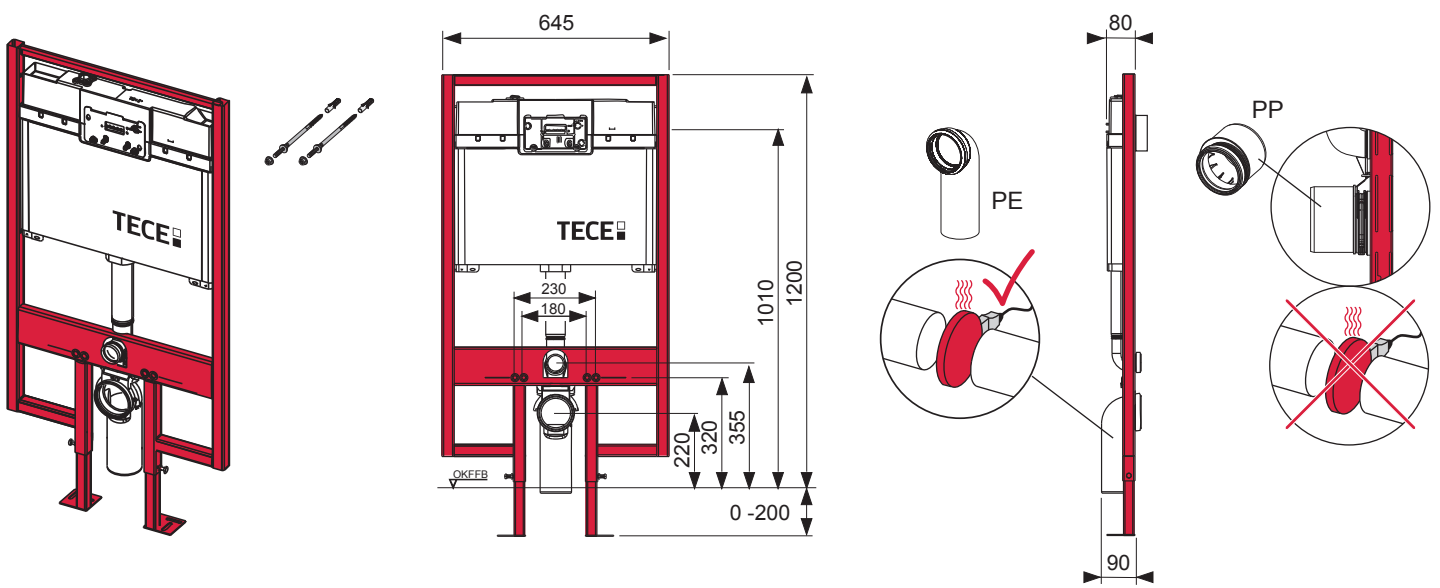

TECEprofil – 9300065