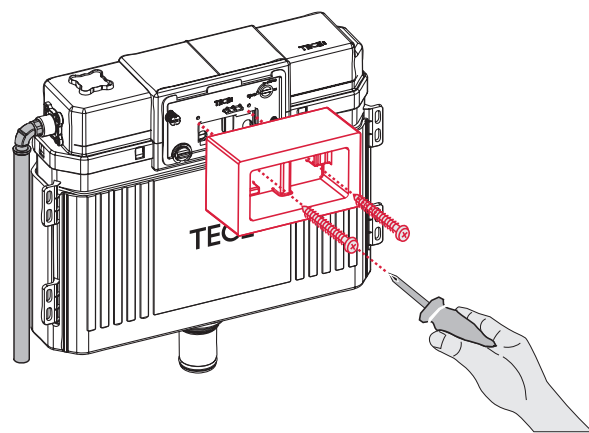

TECEloop

TECEprofil – WC 1120 mm

TECEprofil – WC 1120 mm

TECEprofil – WC 1120 mm

TECEprofil – WC 1120 mm

Service A 2 (2019)

9 820 223

Standardspülmenge: 6 Liter
Standard flush: 6 litre
Volume de chasse standard: 6 litres
Settaggio di fabbrica: 6 litro
Standaard spoelwater: 6 liter
Descarga estándar: 6 litros
Spłukiwanie standardowe: 6 litrów
Стандартный смыв: 6 литров

Restwasserhöhe bei 6 Liter > Restwasserhöhe bei 9 Liter
residual water height at 6 litre > residual water height at 9 litre
Volume résiduel pour 6 litres > Volume résiduel pour 9 litres

9820337 – Drosselset / Throttle set / Jeu de bague de réglage de débit / Set di riduzione pressione / Set de estrangulamiento / Zestaw dławika / Комплект ограничительных