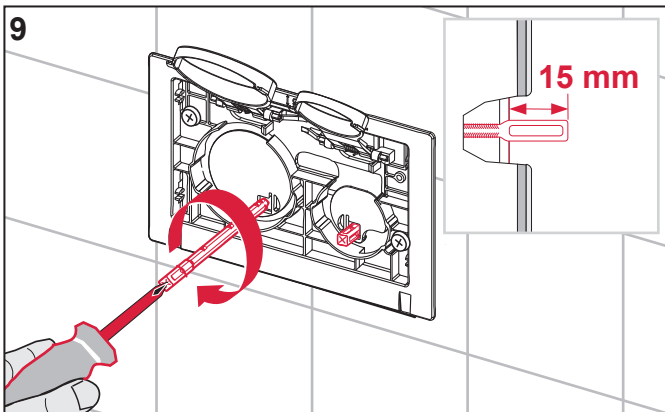

TECEloop

TECEprofil – WC 1120 mm

TECEprofil – WC 1120 mm

TECEprofil – WC 1120 mm

TECEprofil – WC 1120 mm

Service A 2 (2019)

9 820 223

Standardspülmenge: 6 Liter
Standard flush: 6 litre
Volume de chasse standard: 6 litres
Settaggio di fabbrica: 6 litro
Standaard spoelwater: 6 liter
Descarga estándar: 6 litros
Spłukiwanie standardowe: 6 litrów
Стандартный смыв: 6 литров

Restwasserhöhe bei 6 Liter > Restwasserhöhe bei 9 Liter
residual water height at 6 litre > residual water height at 9 litre
Volume résiduel pour 6 litres > Volume résiduel pour 9 litres

9820337 – Drosselset / Throttle set / Jeu de bague de réglage de débit / Set di riduzione pressione / Set de estrangulamiento / Zestaw dławika / Комплект ограничительных