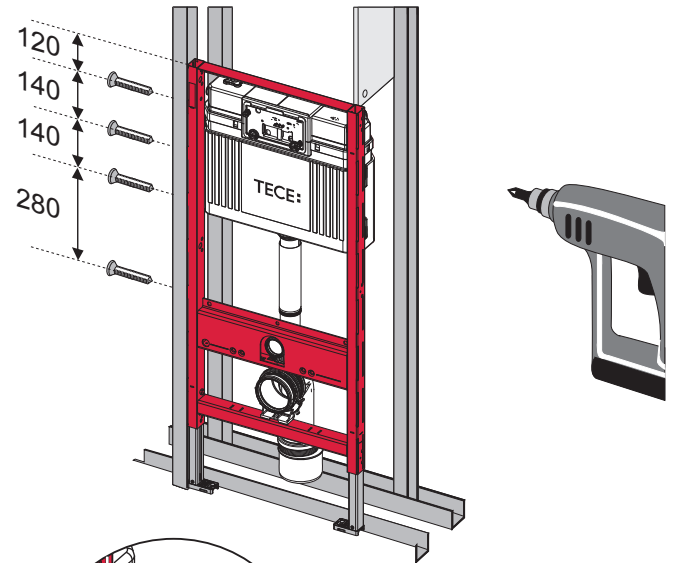

TECEprofil – WC 1120 mm

A

B

B

C

A

B

2 x 9380000