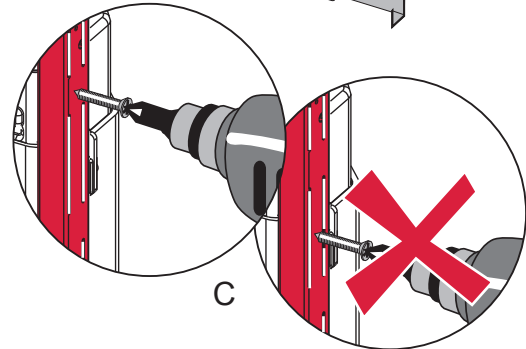

# TECEprofil – WC 1120 mm

A

B

B

C

A

B

2 x 9380000