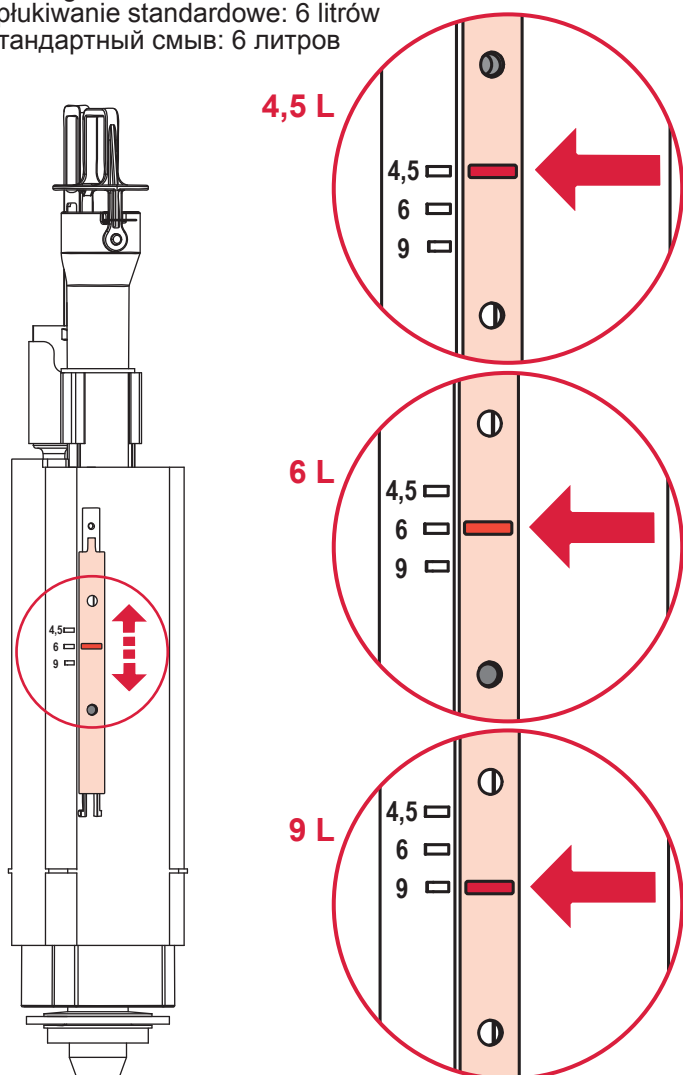

# TECE – Octa

9 820 224

Standardspülmenge: 6 Liter  
 Standard flush: 6 litre  
 Réservoir standard: 6 litres  
 Settaggio di fabbrica: 6 litro  
 Standaard spoelwater: 6 liter  
 Descarga estándar: 6 litros  
 Spłukiwanie standardowe: 6 litrów  
 Стандартный смыв: 6 литров