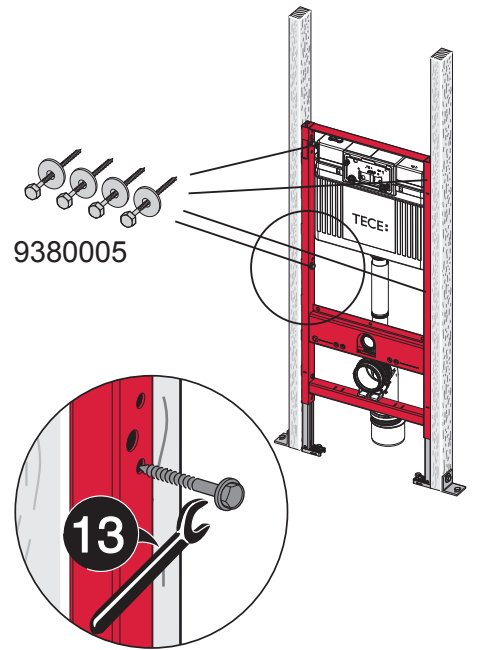

TECEprofil – WC 1120 mm