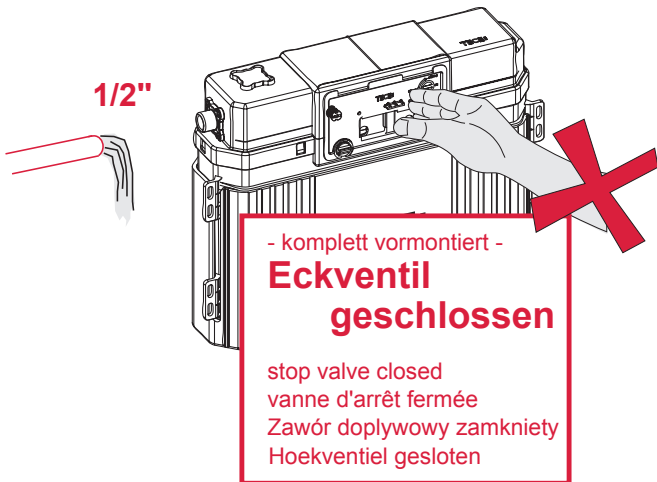

TECEprofil – WC 1120 mm