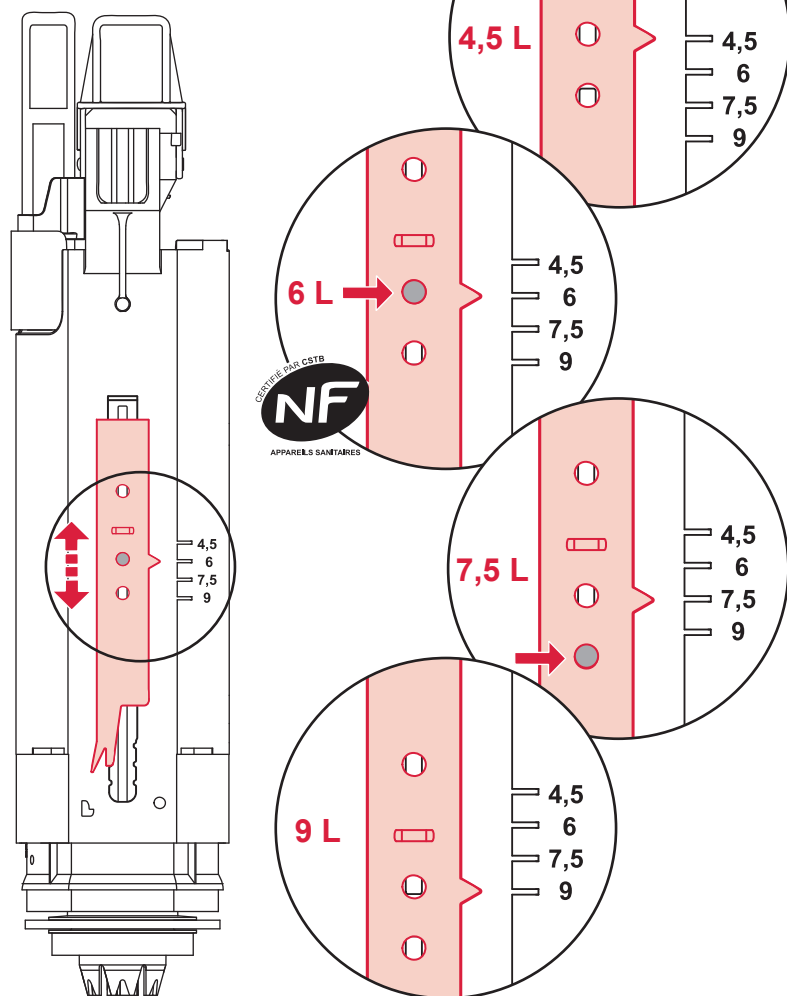

# TECEprofil – WC 1120 mm

Restwasserhöhe bei 6 Liter > Restwasserhöhe bei 9 Liter  
 residual water height at 6 litre > residual water height at 9 litre  
 Volume résiduel pour 6 litres > Volume résiduel pour 9 litres

**9820337** – Drosselset / Throttle set / Jeu de bague de réglage de débit / Set di riduzione pressione / Set de estrangulamiento / Zestaw dławika / Комплект ограничительных