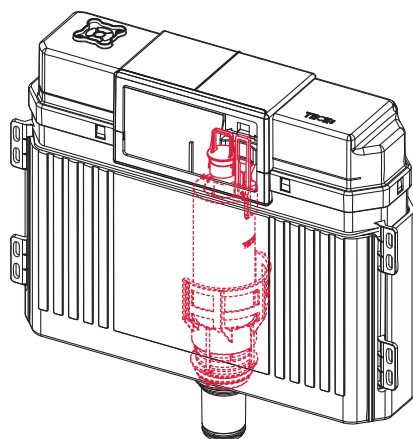

Service A 2 (2019)

9 820 223

Standardspülmenge: 6 Liter
Standard flush: 6 litre
Volume de chasse standard: 6 litres
Settaggio di fabbrica: 6 litro
Standaard spoelwater: 6 liter
Descarga estándar: 6 litros
Spłukiwanie standardowe: 6 litrów
Стандартный смыв: 6 литров

Restwasserhöhe bei 6 Liter > Restwasserhöhe bei 9 Liter
residual water height at 6 litre > residual water height at 9 litre
Volume résiduel pour 6 litres > Volume résiduel pour 9 litres