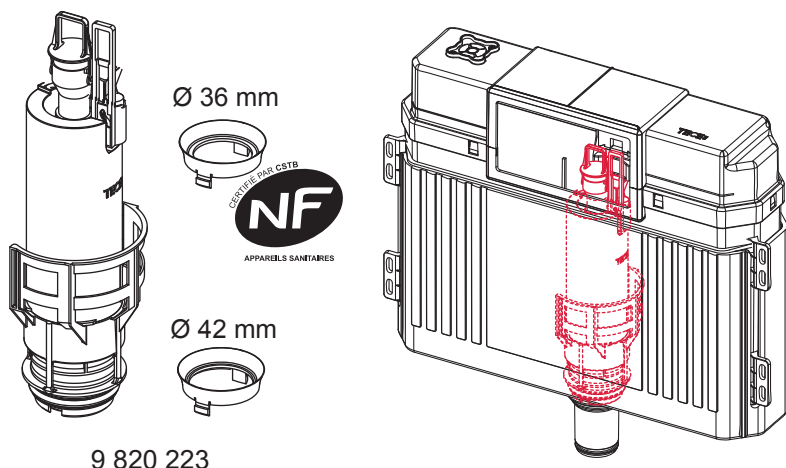

Service A 2 (2019)