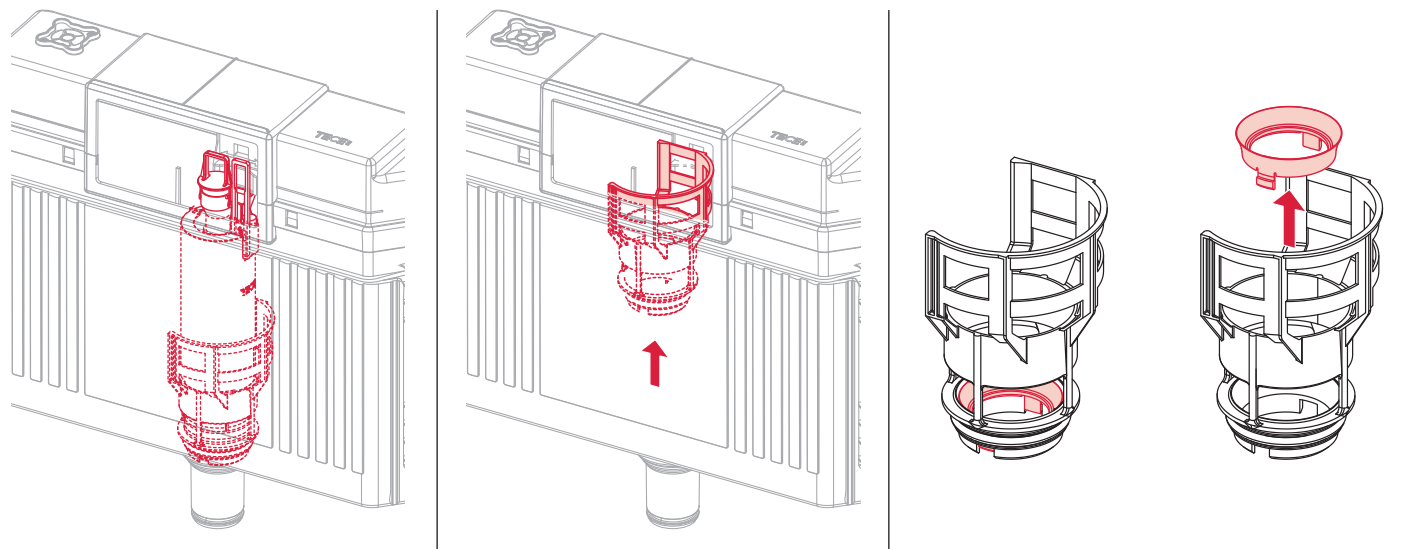

9820337 – Drosselset / Throttle set / Jeu de bague de réglage de débit / Set di riduzione pressione / Set de estrangulamiento / Zestaw dławika / Комплект ограничительных

1120/980 mm: ≈ 115 %	≈ 110 %	≈ 105 %	≈ 100 %	≈ 95 %	≈ 85 %	≈ 75 %	≈ 65 %
820 mm: ≈ 115 %	≈ 100 %	≈ 90 %	≈ 80 %	≈ 80 %	≈ 70 %	≈ 55 %	≈ 45 %

Spüldruck / Flushing pressure / Pression de chasse / Pressione di scarico / Presión de descarga / ciśnienie spłukiwania / колец давление промывки

Spülung ohne WC-Keramik / Flushing without WC ceramics / Chasse sans cuvette WC / Scarico senza ceramica WC / Spoelen zonder wc-keramiek / Descarga sin cerámica-WC / Spłukiwanie bez ceramiki WC / Смыть без унитаза

SP430 035 00 m