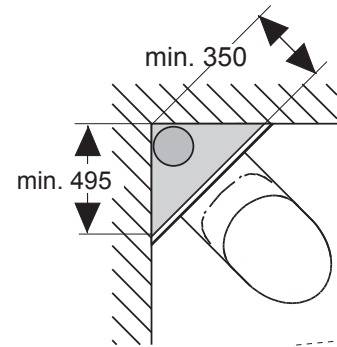

TECEprofil – WC 1120 mm