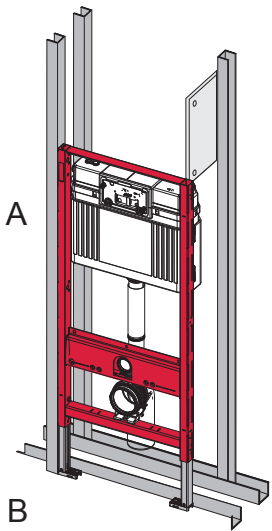

TECEprofil – WC 1120 mm

A

B