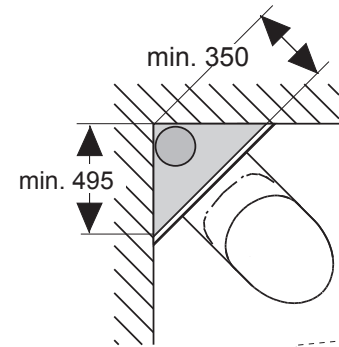

TECEprofil – WC 1120 mm