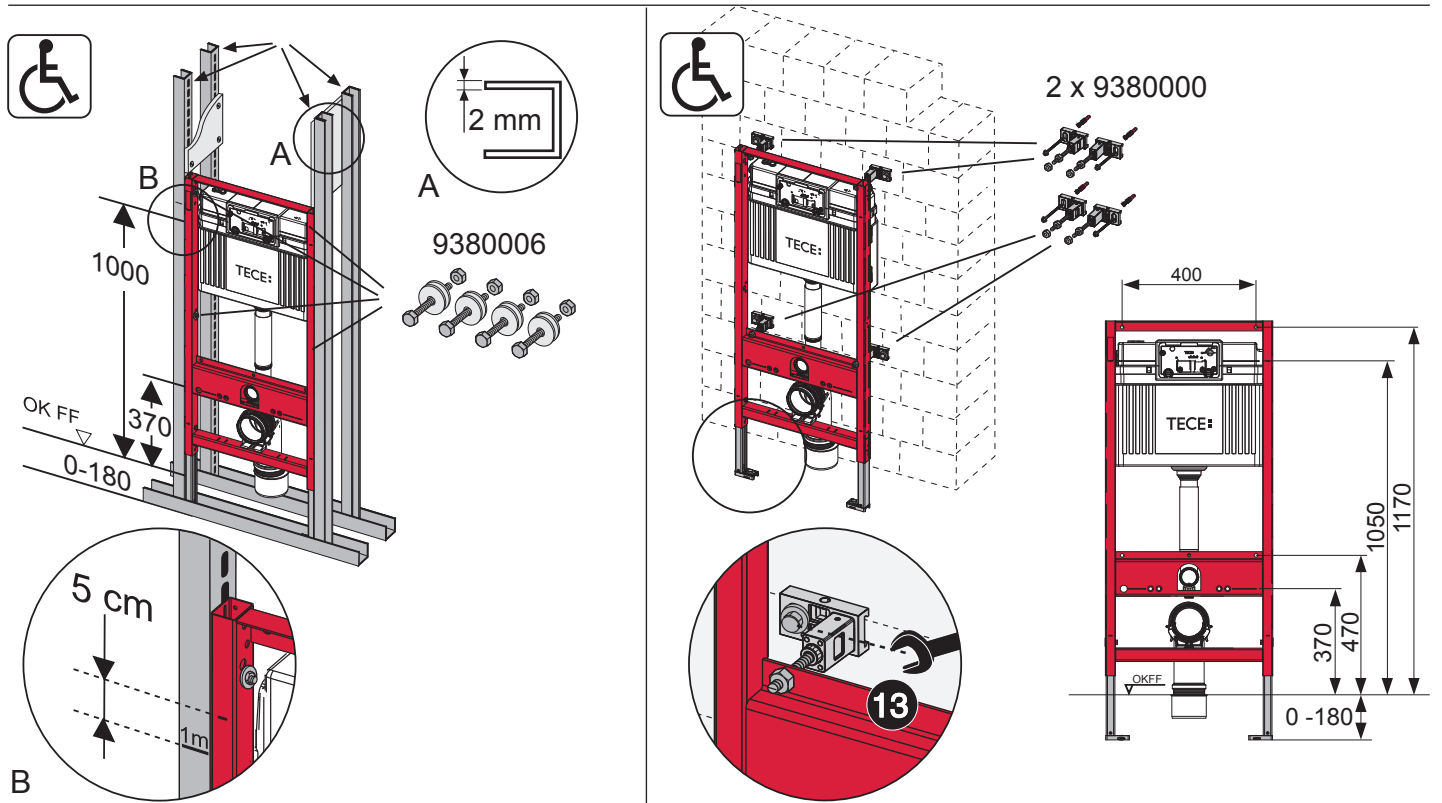

TECEprofil – WC 1120 mm