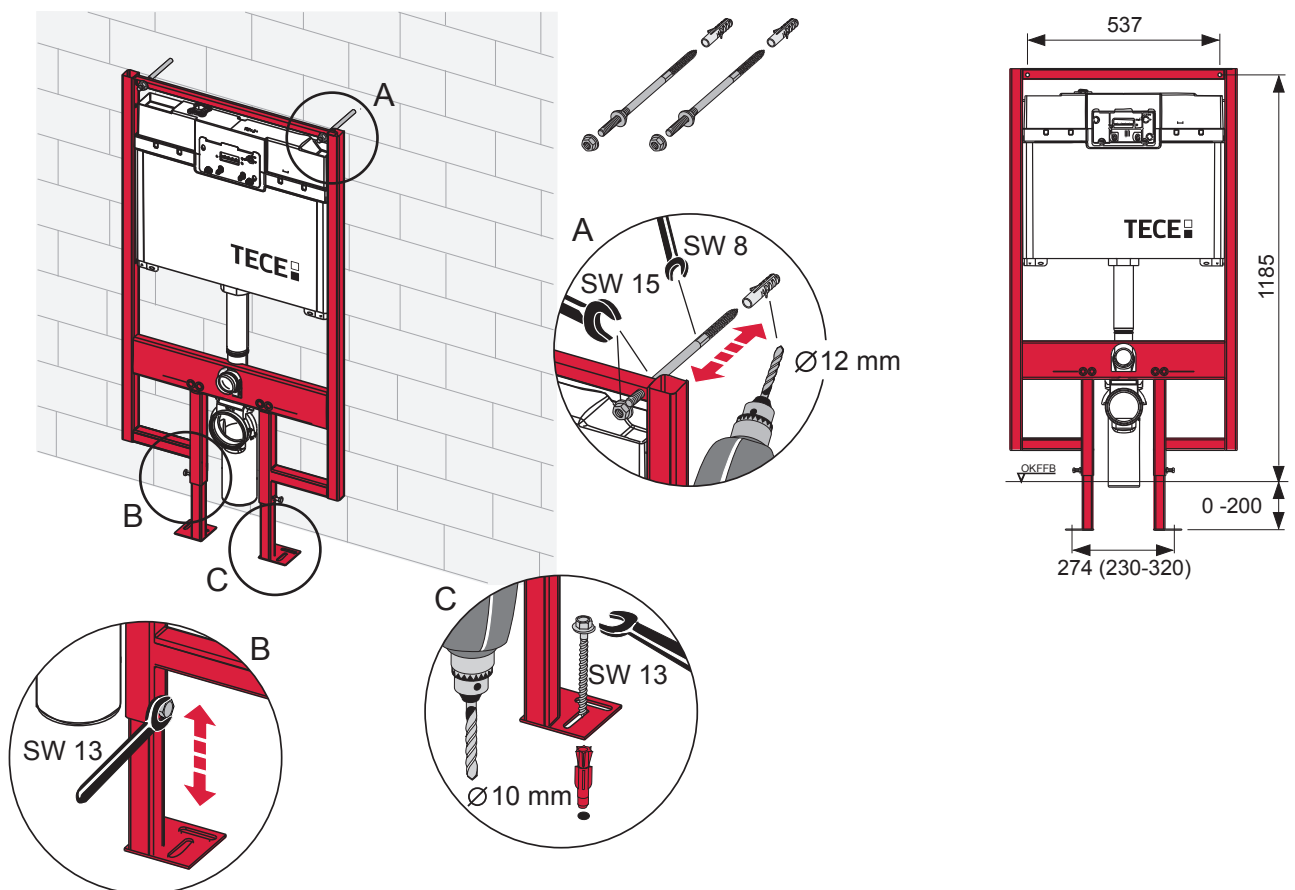

TECEprofil – 9300065