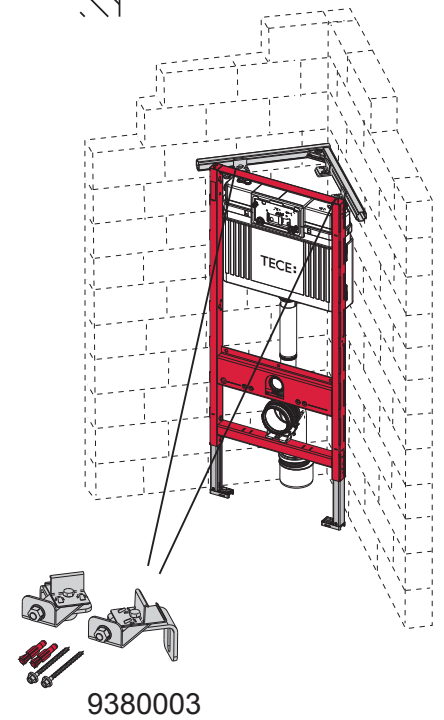

# TECEprofil – WC 1120 mm

# TECEprofil – WC 1120 mm

A

B

B

C

A

B

2 x 9380000