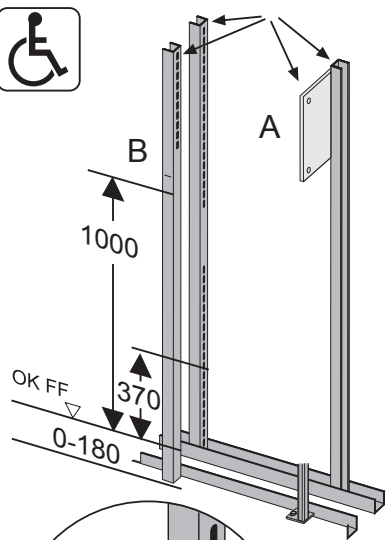

# TECEprofil – WC 1120 mm

A

B

B

C

A

B

2 x 9380000