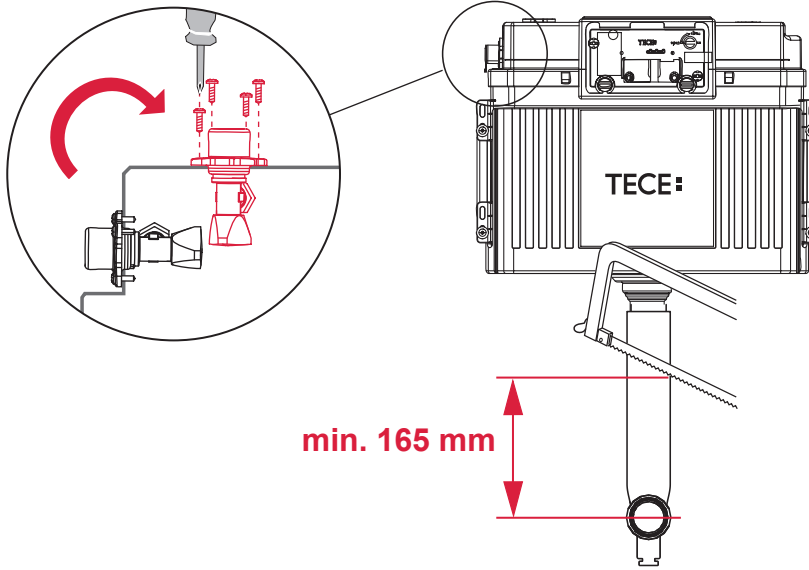

TECEprofil – WC 1120 mm