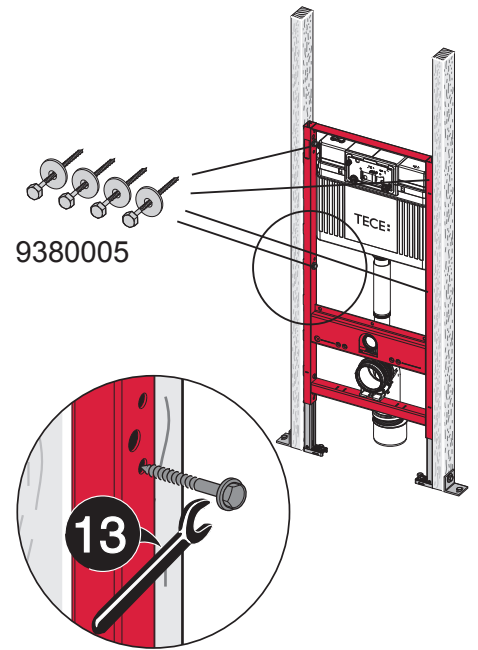

# TECEprofil – WC 1120 mm

# TECEprofil – WC 1120 mm

A

B

B

C

A

B

2 x 9380000