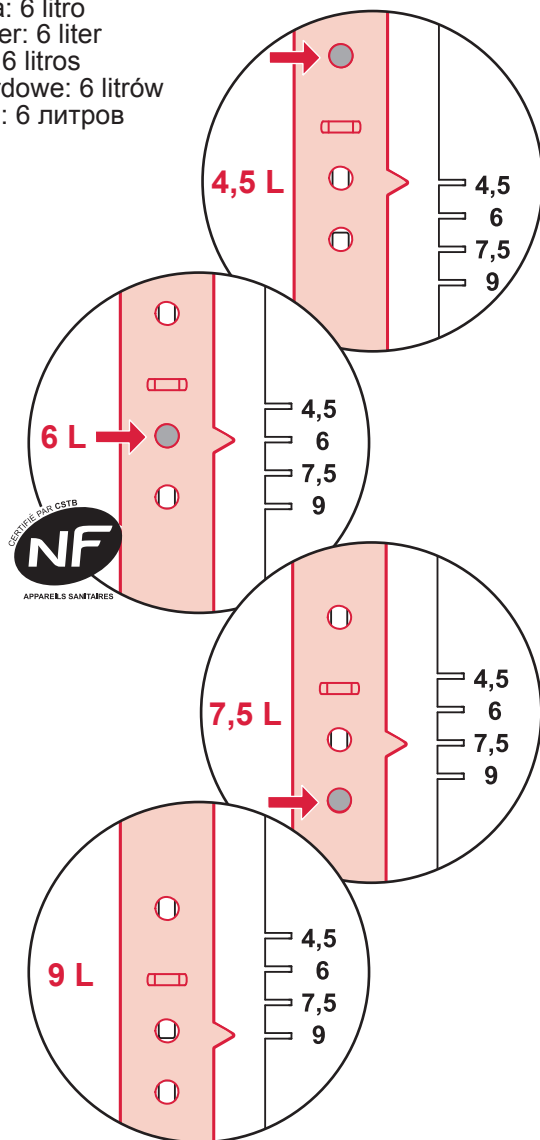

# TECEprofil – WC 1120 mm

# Service A 2 (2019)

9 820 223

Standardspülmenge: 6 Liter  
 Standard flush: 6 litre  
 Volume de chasse standard: 6 litres  
 Settaggio di fabbrica: 6 litro  
 Standaard spoelwater: 6 liter  
 Descarga estándar: 6 litros  
 Spłukiwanie standardowe: 6 litrów  
 Стандартный смыв: 6 литров

Restwasserhöhe bei 6 Liter > Restwasserhöhe bei 9 Liter  
 residual water height at 6 litre > residual water height at 9 litre  
 Volume résiduel pour 6 litres > Volume résiduel pour 9 litres

**9820337** – Drosselset / Throttle set / Jeu de bague de réglage de débit / Set di riduzione pressione / Set de estrangulamiento / Zestaw dławika / Комплект ограничительных