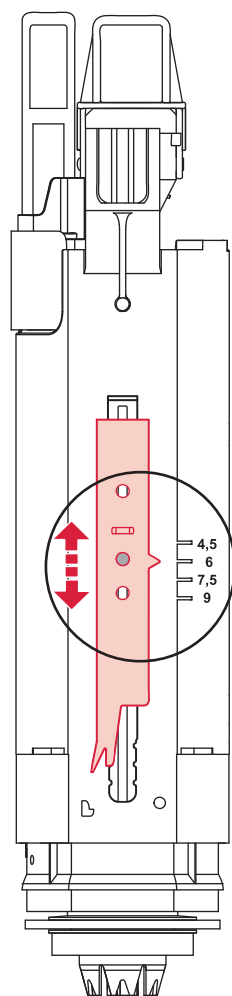

# TECEprofil – WC 1120 mm

Restwasserhöhe bei 6 Liter > Restwasserhöhe bei 9 Liter  
 residual water height at 6 litre > residual water height at 9 litre  
 Volume résiduel pour 6 litres > Volume résiduel pour 9 litres

**9820337** – Drosselset / Throttle set / Jeu de bague de réglage de débit / Set di riduzione pressione / Set de estrangulamiento / Zestaw dławika / Комплект ограничительных