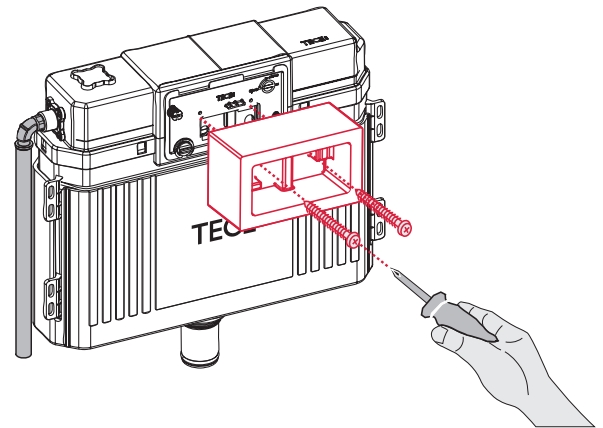

TECEprofil – WC 1120 mm