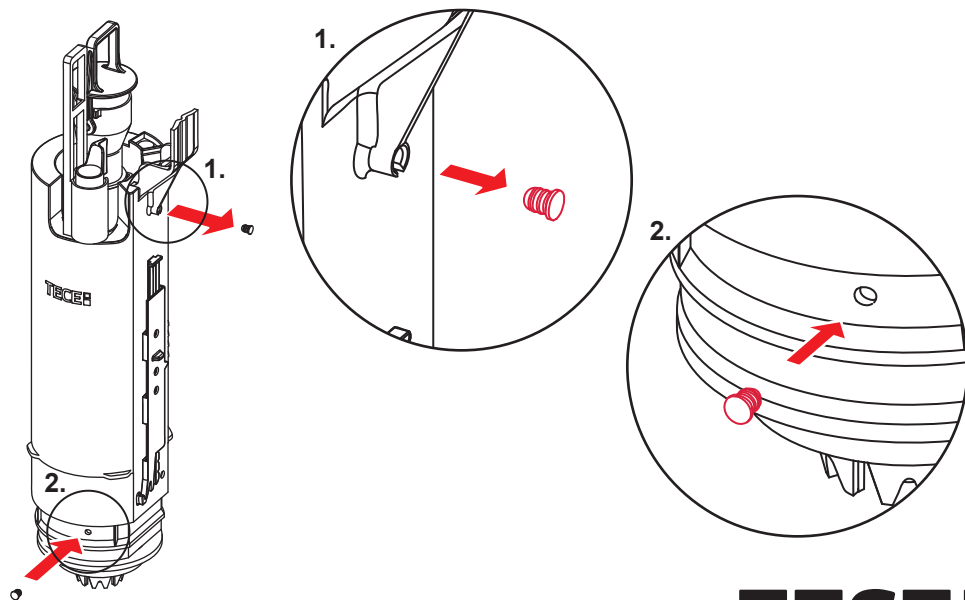

1120/980 mm: ≈ 115 %	≈ 110 %	≈ 105 %	≈ 100 %	≈ 95 %	≈ 85 %	≈ 75 %	≈ 65 %
820 mm: ≈ 115 %	≈ 100 %	≈ 90 %	≈ 80 %	≈ 80 %	≈ 70 %	≈ 55 %	≈ 45 %

Spüldruck / Flushing pressure / Pression de chasse / Pressione di scarico / Presión de descarga / ciśnienie spłukiwania / колец давление промывки

Spülung ohne WC-Keramik / Flushing without WC ceramics / Chasse sans cuvette WC / Scarico senza ceramica WC / Spoelen zonder wc-keramiek / Descarga sin cerámica-WC / Spłukiwanie bez ceramiki WC / Смыть без унитаза