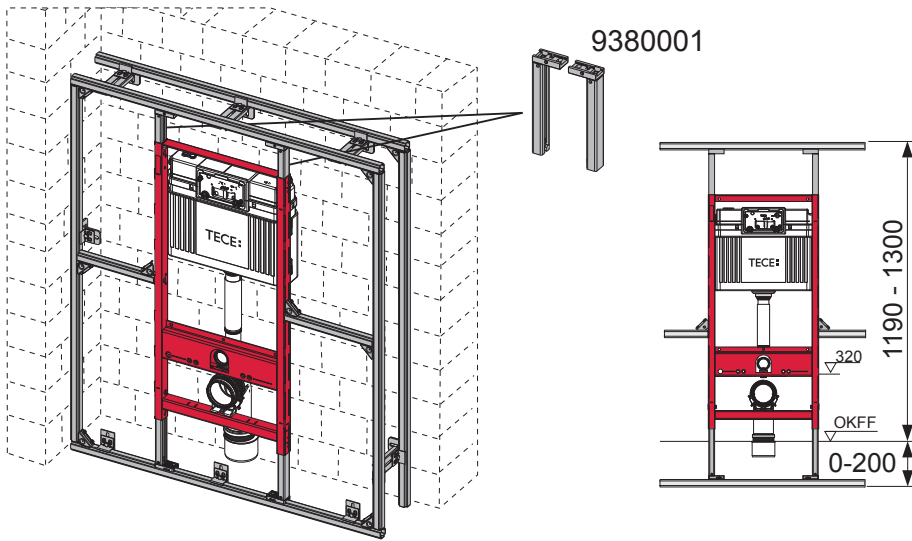

# TECEprofil – WC 1120 mm

# TECEprofil – WC 1120 mm

A

B

B

C

A

B

2 x 9380000