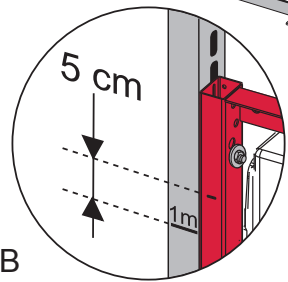

# TECEprofil – WC 1120 mm

A

B

B

C

A

B

2 x 9380000