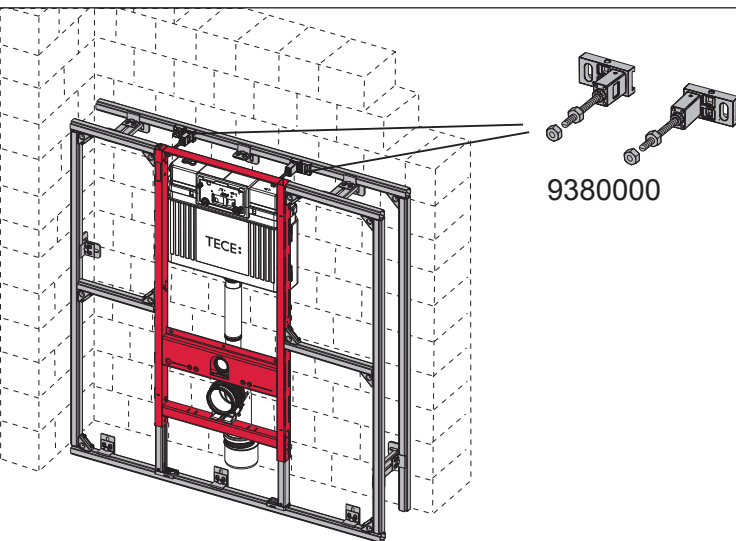

# TECEprofil – WC 1120 mm

A

B

B

C

A

B

2 x 9380000

# TECEprofil – WC 1120 mm