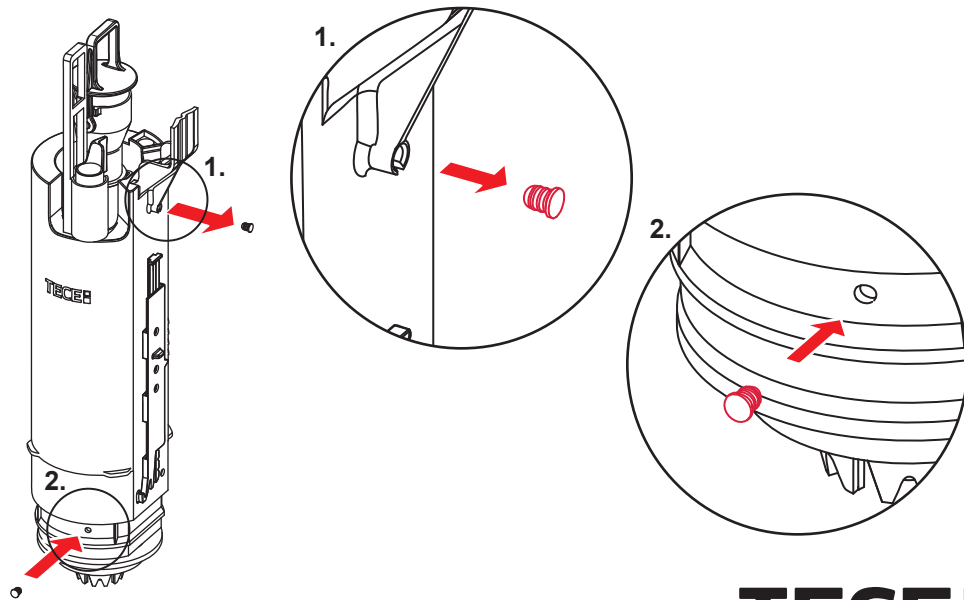

SP430 035 00 m