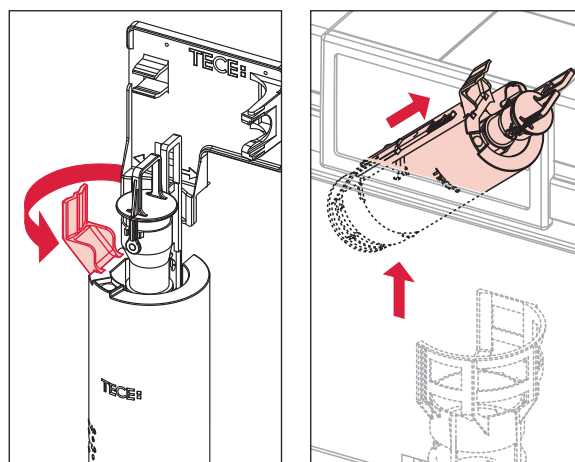

Service A 2 (2019)

9 820 223

Standardspülmenge: 6 Liter
Standard flush: 6 litre
Volume de chasse standard: 6 litres
Settaggio di fabbrica: 6 litro
Standaard spoelwater: 6 liter
Descarga estándar: 6 litros
Spłukiwanie standardowe: 6 litrów
Стандартный смыв: 6 литров

Restwasserhöhe bei 6 Liter > Restwasserhöhe bei 9 Liter
residual water height at 6 litre > residual water height at 9 litre
Volume résiduel pour 6 litres > Volume résiduel pour 9 litres