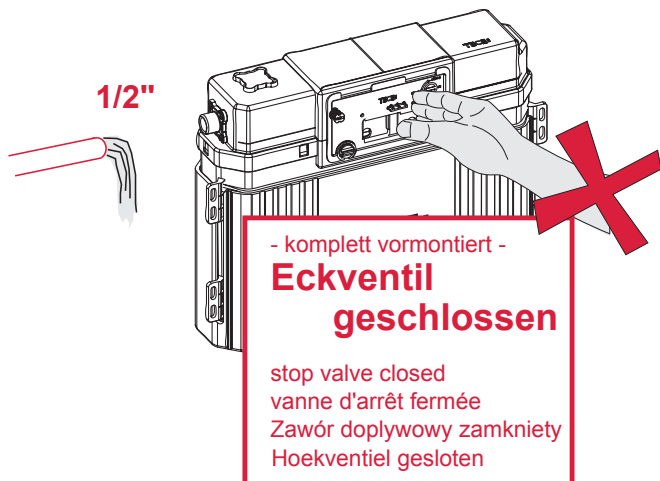

TECEprofil – WC 1120 mm