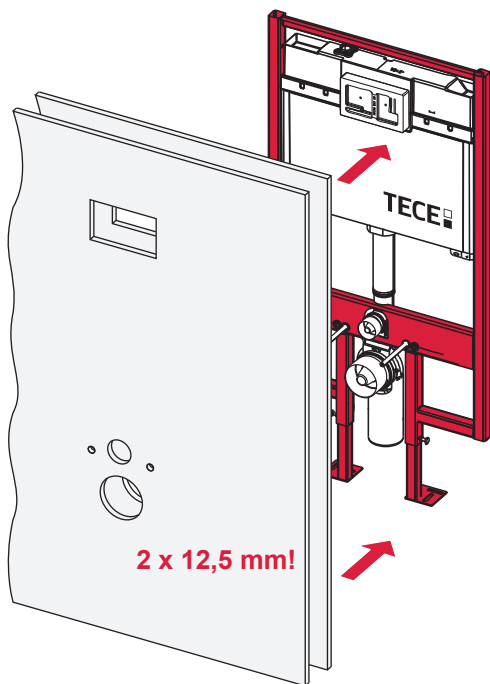

TECEprofil – 9300065

PR230 200 00 c