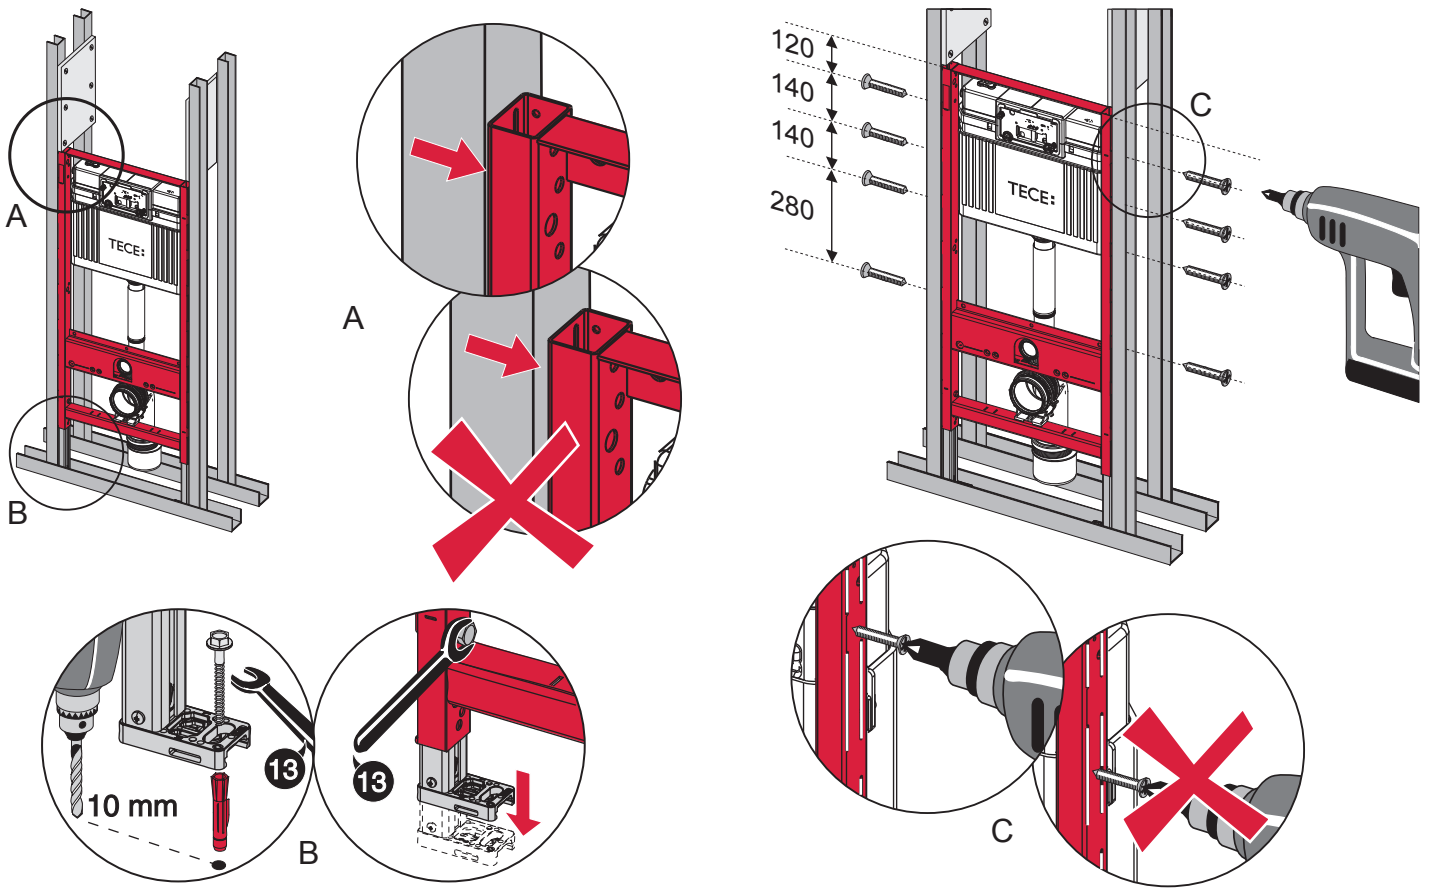

TECEprofil – WC 1120 mm