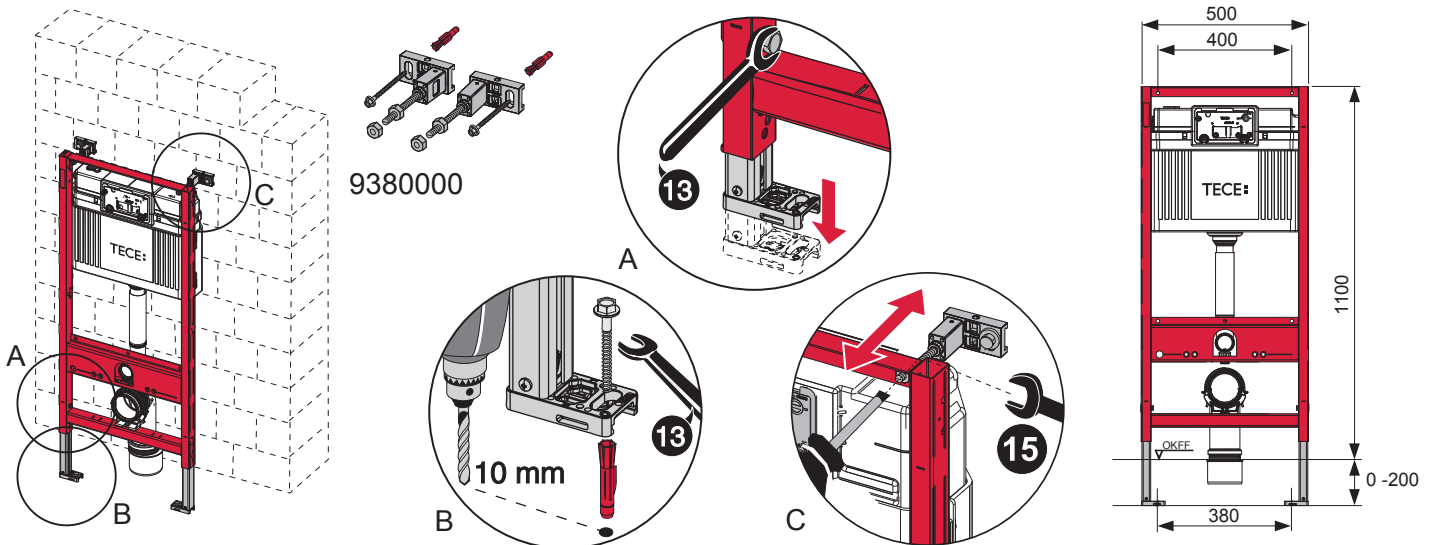

# TECEprofil – WC 1120 mm