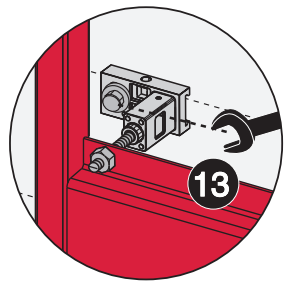

# TECEprofil – WC 1120 mm

A

B

B

C

A

B

2 x 9380000