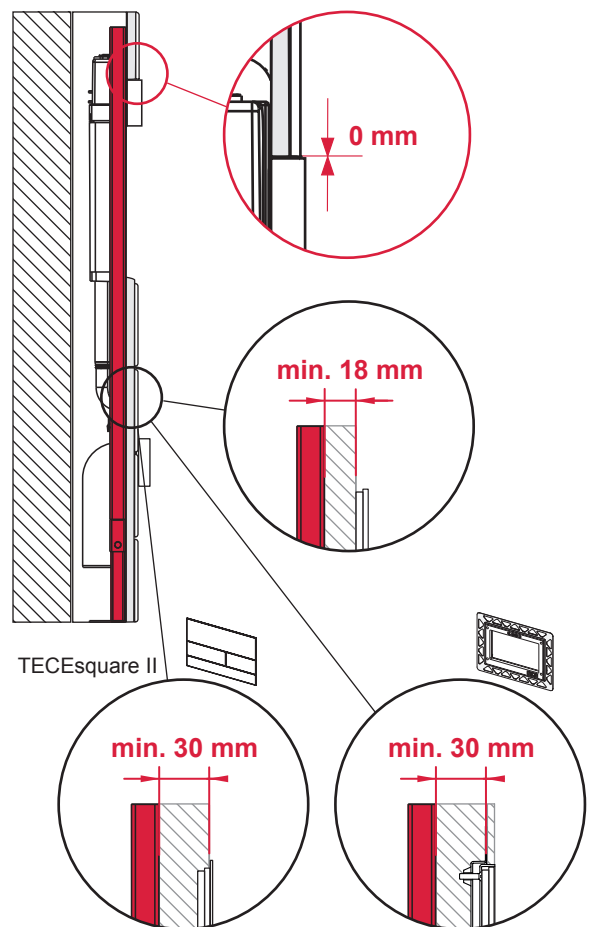

TECEprofil – 9300065

PR230 200 00 c