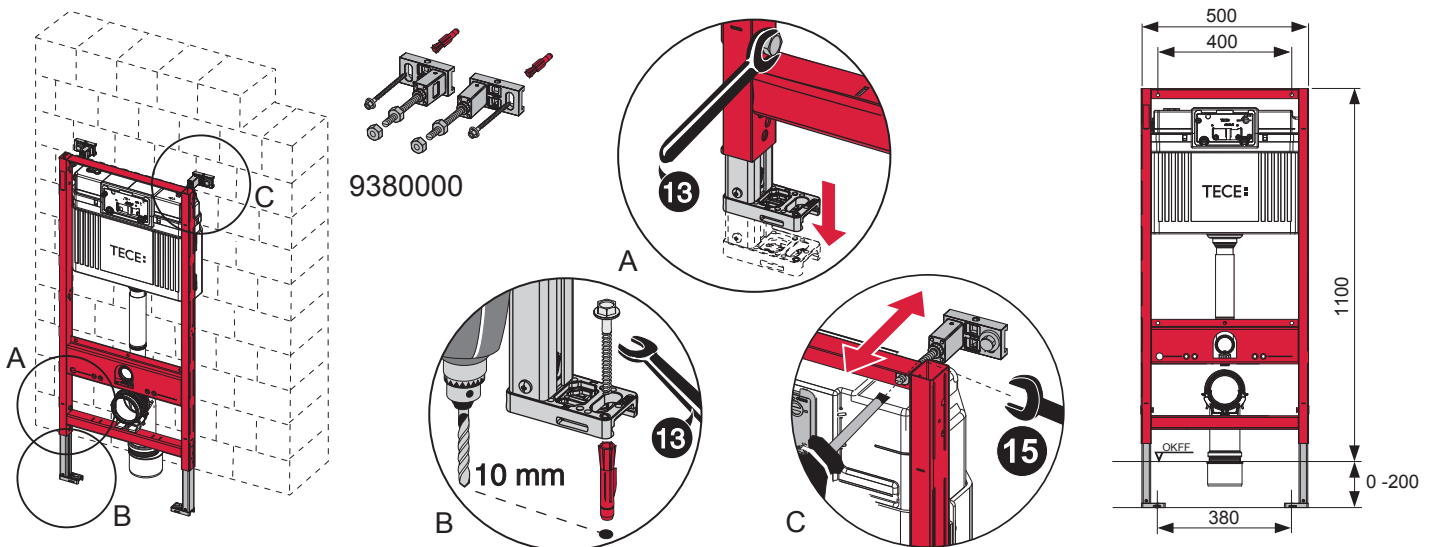

# TECEprofil – WC 1120 mm

# TECEprofil – WC 1120 mm

A

B

B

C

A

B

2 x 9380000

Restwasserhöhe bei 6 Liter > Restwasserhöhe bei 9 Liter  
 residual water height at 6 litre > residual water height at 9 litre  
 Volume résiduel pour 6 litres > Volume résiduel pour 9 litres

**9820337** – Drosselset / Throttle set / Jeu de bague de réglage de débit / Set di riduzione pressione / Set de estrangulamiento / Zestaw dławika / Комплект ограничительных