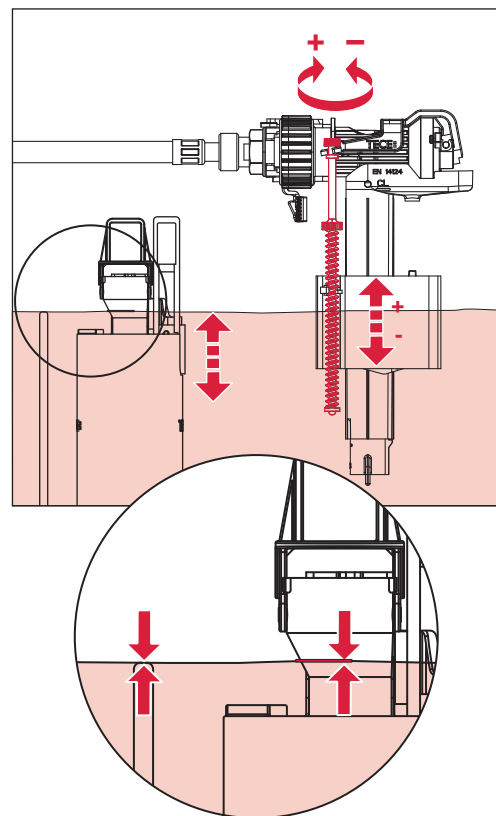

# TECEprofil – WC 1120 mm

Restwasserhöhe bei 6 Liter > Restwasserhöhe bei 9 Liter  
 residual water height at 6 litre > residual water height at 9 litre  
 Volume résiduel pour 6 litres > Volume résiduel pour 9 litres

**9820337** – Drosselset / Throttle set / Jeu de bague de réglage de débit / Set di riduzione pressione / Set de estrangulamiento / Zestaw dławika / Комплект ограничительных