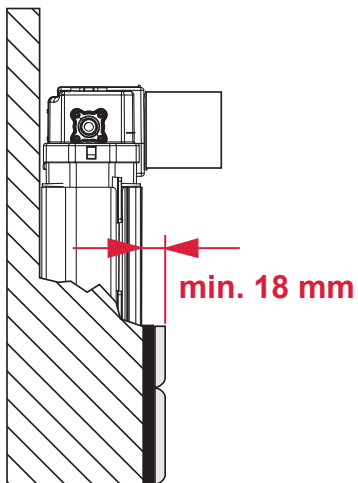

TECEprofil – WC 1120 mm