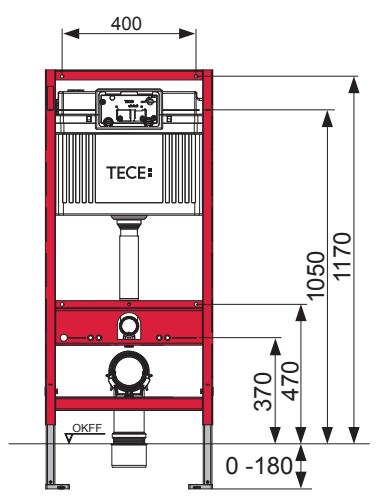

# TECEprofil – WC 1120 mm

# TECEprofil – WC 1120 mm

A

B

B

C

A

B

2 x 9380000