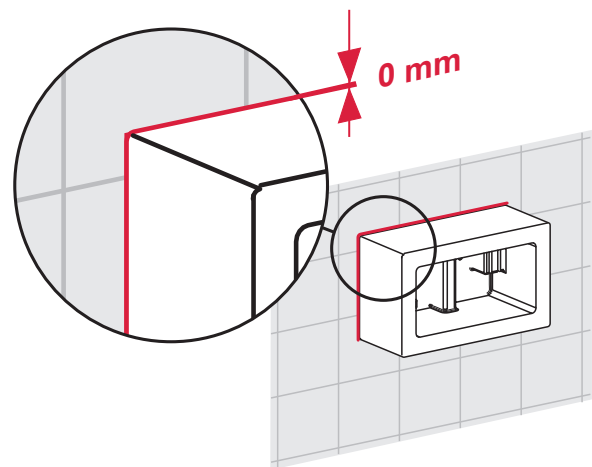

TECEprofil – WC 1120 mm