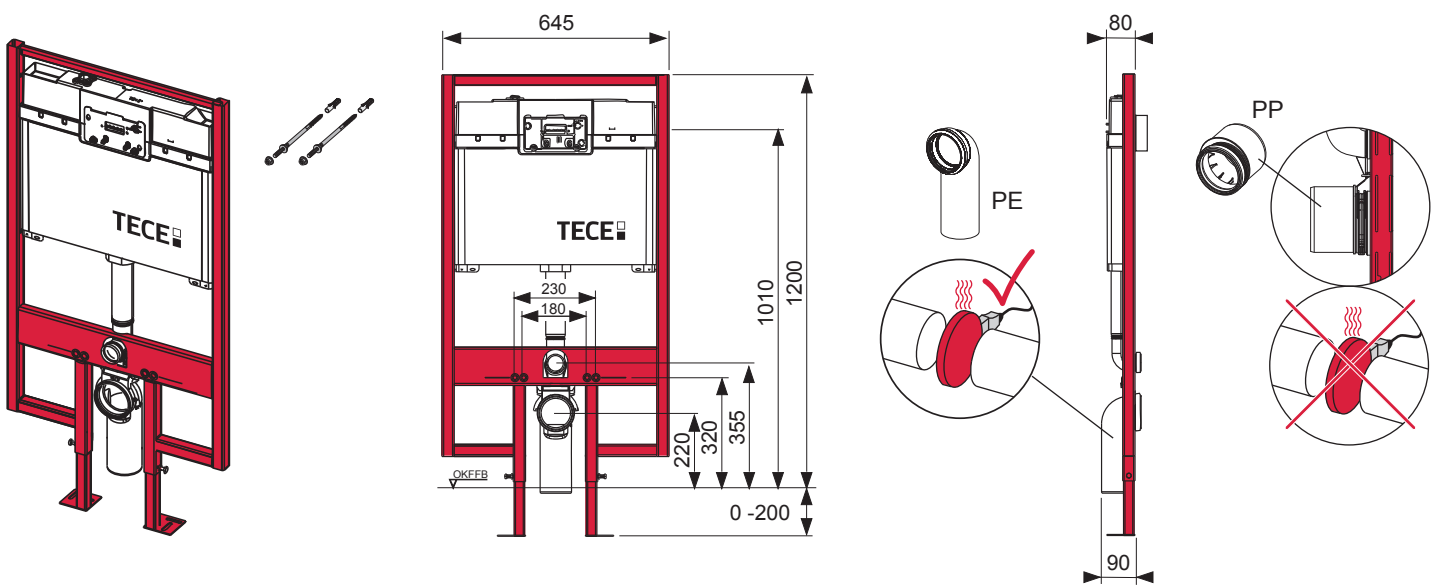

TECEprofil – 9300065