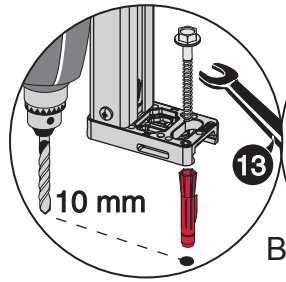

TECEprofil – WC 1120 mm

A

B

B

C

A

B

2 x 9380000