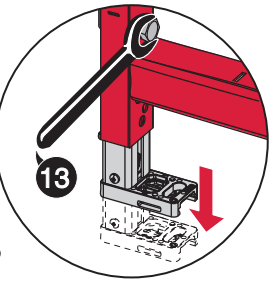

# TECEprofil – WC 1120 mm

A

B

B

C

A

B

2 x 9380000