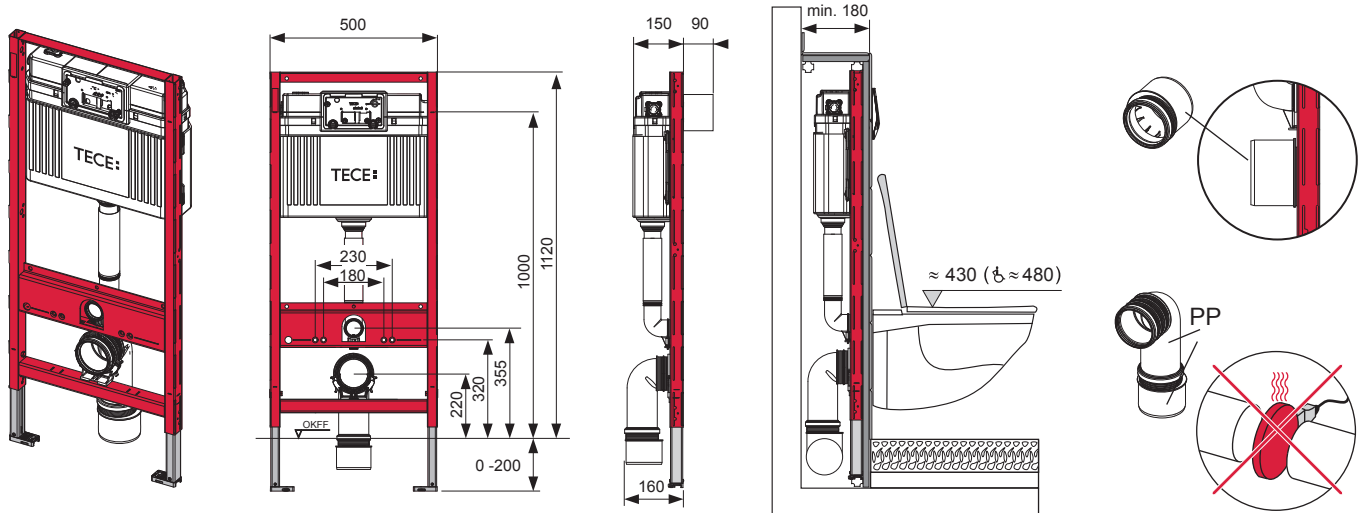

# TECEprofil – WC 1120 mm

# TECEprofil – WC 1120 mm

A

B

B

C

A

B

2 x 9380000