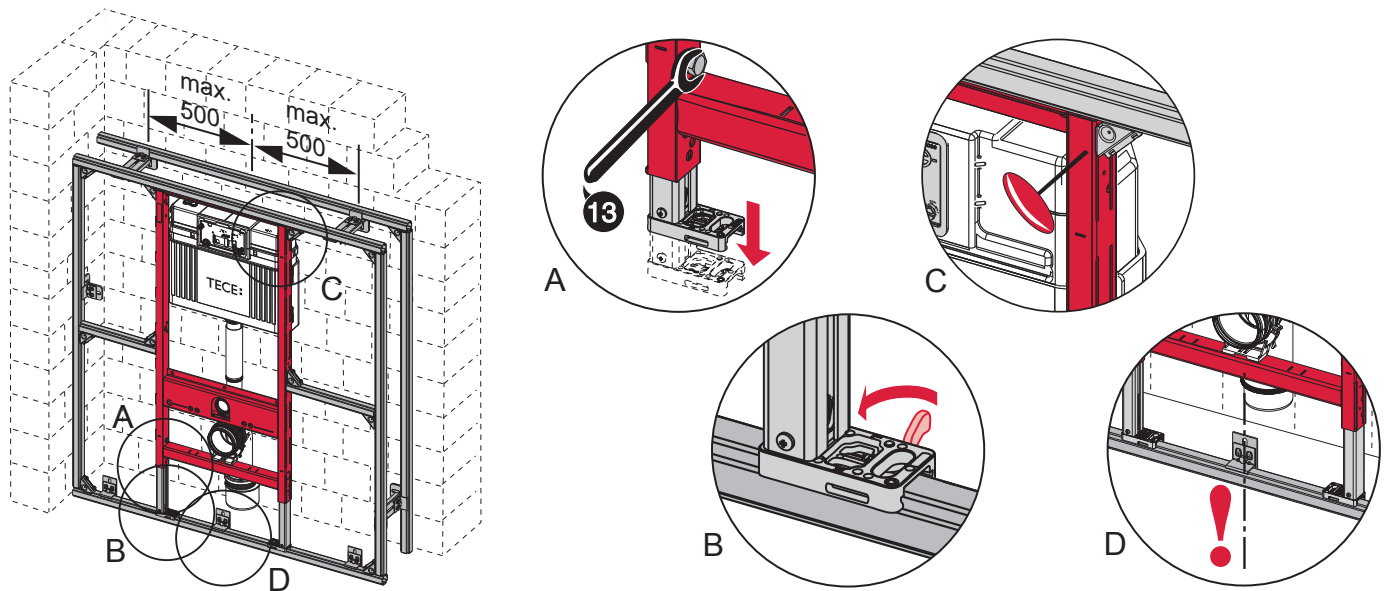

SP430 109 00 b

TECEprofil – WC 1120 mm

TECEprofil – WC 1120 mm

TECEprofil – WC 1120 mm

TECEprofil – WC 1120 mm

Service A 2 (2019)

9 820 223

Standardspülmenge: 6 Liter
 Standard flush: 6 litre
 Volume de chasse standard: 6 litres
 Settaggio di fabbrica: 6 litro
 Standaard spoelwater: 6 liter
 Descarga estándar: 6 litros
 Spłukiwanie standardowe: 6 litrów
 Стандартный смыв: 6 литров

Restwasserhöhe bei 6 Liter > Restwasserhöhe bei 9 Liter
 residual water height at 6 litre > residual water height at 9 litre
 Volume résiduel pour 6 litres > Volume résiduel pour 9 litres

9820337 – Drosselset / Throttle set / Jeu de bague de réglage de débit / Set di riduzione pressione / Set de estrangulamiento / Zestaw dławika / Комплект ограничительных