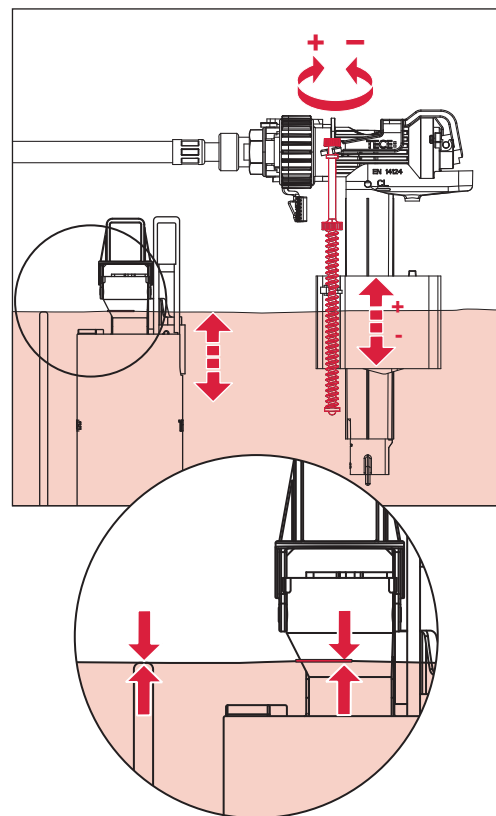

SP430 035 00 m

TECEprofil – WC 1120 mm

TECEprofil – WC 1120 mm

TECEprofil – WC 1120 mm

TECEprofil – WC 1120 mm

Service A 2 (2019)

Standardspülmenge: 6 Liter
 Standard flush: 6 litre
 Volume de chasse standard: 6 litres
 Settaggio di fabbrica: 6 litro
 Standaard spoelwater: 6 liter
 Descarga estándar: 6 litros
 Spłukiwanie standardowe: 6 litrów
 Стандартный смыв: 6 литров

Restwasserhöhe bei 6 Liter > Restwasserhöhe bei 9 Liter
 residual water height at 6 litre > residual water height at 9 litre
 Volume résiduel pour 6 litres > Volume résiduel pour 9 litres

9820337 – Drosselset / Throttle set / Jeu de bague de réglage de débit / Set di riduzione pressione / Set de estrangulamiento / Zestaw dławika / Комплект ограничительных

1120/980 mm: ≈ 115 %	≈ 110 %	≈ 105 %	≈ 100 %	≈ 95 %	≈ 85 %	≈ 75 %	≈ 65 %
820 mm: ≈ 115 %	≈ 100 %	≈ 90 %	≈ 80 %	≈ 80 %	≈ 70 %	≈ 55 %	≈ 45 %

Spüldruck / Flushing pressure / Pression de chasse / Pressione di scarico / Presión de descarga / ciśnienie spłukiwania / колец давление промывки