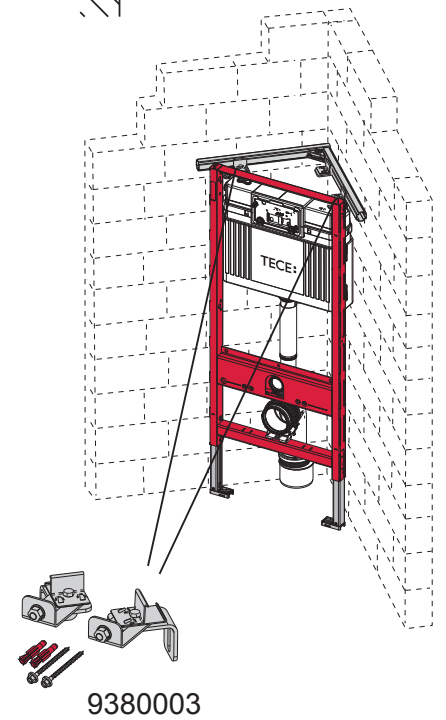

SP430 109 00 b

TECEprofil – WC 1120 mm

TECEprofil – WC 1120 mm

TECEprofil – WC 1120 mm

TECEprofil – WC 1120 mm

Service A 2 (2019)

9 820 223

Standardspülmenge: 6 Liter
 Standard flush: 6 litre
 Volume de chasse standard: 6 litres
 Settaggio di fabbrica: 6 litro
 Standaard spoelwater: 6 liter
 Descarga estándar: 6 litros
 Spłukiwanie standardowe: 6 litrów
 Стандартный смыв: 6 литров

Restwasserhöhe bei 6 Liter > Restwasserhöhe bei 9 Liter
 residual water height at 6 litre > residual water height at 9 litre
 Volume résiduel pour 6 litres > Volume résiduel pour 9 litres

9820337 – Drosselset / Throttle set / Jeu de bague de réglage de débit / Set di riduzione pressione / Set de estrangulamiento / Zestaw dławika / Комплект ограничительных