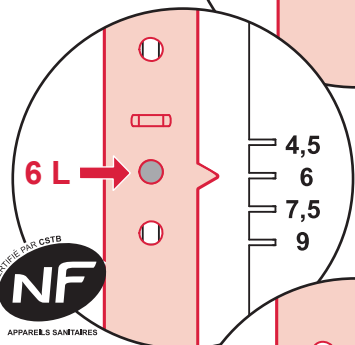

SP430 109 00 b

TECEprofil – WC 1120 mm

TECEprofil – WC 1120 mm

TECEprofil – WC 1120 mm

TECEprofil – WC 1120 mm

Service A 2 (2019)

9 820 223

Standardspülmenge: 6 Liter
 Standard flush: 6 litre
 Volume de chasse standard: 6 litres
 Settaggio di fabbrica: 6 litro
 Standaard spoelwater: 6 liter
 Descarga estándar: 6 litros
 Spłukiwanie standardowe: 6 litrów
 Стандартный смыв: 6 литров

Restwasserhöhe bei 6 Liter > Restwasserhöhe bei 9 Liter
 residual water height at 6 litre > residual water height at 9 litre
 Volume résiduel pour 6 litres > Volume résiduel pour 9 litres

9820337 – Drosselset / Throttle set / Jeu de bague de réglage de débit / Set di riduzione pressione / Set de estrangulamiento / Zestaw dławika / Комплект ограничительных

Ø 46 mm

Ø 42 mm

Ø 39 mm

Ø 36 mm

Ø 34 mm

Ø 32 mm

Ø 30 mm

Ø 28 mm

1120/980 mm: ≈ 115 % ≈ 110 % ≈ 105 % ≈ 100 %

820 mm: ≈ 115 % ≈ 100 % ≈ 90 % ≈ 80 %

≈ 95 % ≈ 85 % ≈ 75 % ≈ 65 %

≈ 80 % ≈ 70 % ≈ 55 % ≈ 45 %

Spüldruck / Flushing pressure / Pression de chasse / Pressione di scarico / Presión de descarga / ciśnienie spłukiwania / колец давление промывки