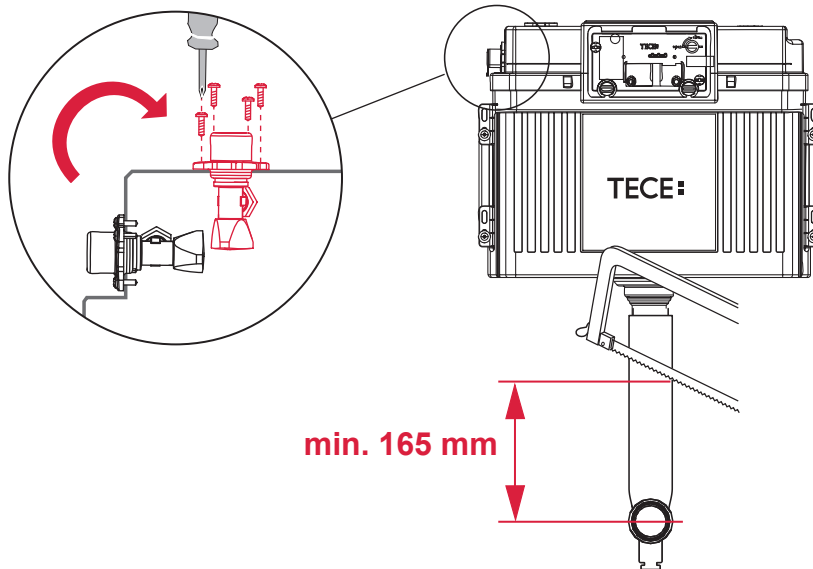

SP430 035 00 m

TECEprofil – WC 1120 mm

TECEprofil – WC 1120 mm

TECEprofil – WC 1120 mm

TECEprofil – WC 1120 mm

Service A 2 (2019)

Standardspülmenge: 6 Liter
 Standard flush: 6 litre
 Volume de chasse standard: 6 litres
 Settaggio di fabbrica: 6 litro
 Standaard spoelwater: 6 liter
 Descarga estándar: 6 litros
 Spłukiwanie standardowe: 6 litrów
 Стандартный смыв: 6 литров

Restwasserhöhe bei 6 Liter > Restwasserhöhe bei 9 Liter
 residual water height at 6 litre > residual water height at 9 litre
 Volume résiduel pour 6 litres > Volume résiduel pour 9 litres

9820337 – Drosselset / Throttle set / Jeu de bague de réglage de débit / Set di riduzione pressione / Set de estrangulamiento / Zestaw dławika / Комплект ограничительных

1120/980 mm: ≈ 115 %	≈ 110 %	≈ 105 %	≈ 100 %	≈ 95 %	≈ 85 %	≈ 75 %	≈ 65 %
820 mm: ≈ 115 %	≈ 100 %	≈ 90 %	≈ 80 %	≈ 80 %	≈ 70 %	≈ 55 %	≈ 45 %

Spüldruck / Flushing pressure / Pression de chasse / Pressione di scarico / Presión de descarga / ciśnienie spłukiwania / колец давление промывки