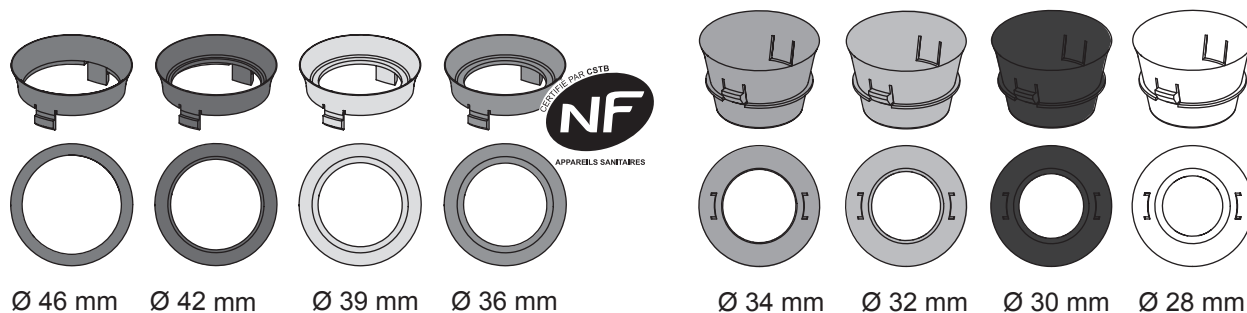

SP430 109 00 b

TECEprofil – WC 1120 mm

TECEprofil – WC 1120 mm

TECEprofil – WC 1120 mm

TECEprofil – WC 1120 mm

Service A 2 (2019)

9 820 223

Standardspülmenge: 6 Liter
 Standard flush: 6 litre
 Volume de chasse standard: 6 litres
 Settaggio di fabbrica: 6 litro
 Standaard spoelwater: 6 liter
 Descarga estándar: 6 litros
 Spłukiwanie standardowe: 6 litrów
 Стандартный смыв: 6 литров

Restwasserhöhe bei 6 Liter > Restwasserhöhe bei 9 Liter
 residual water height at 6 litre > residual water height at 9 litre
 Volume résiduel pour 6 litres > Volume résiduel pour 9 litres

9820337 – Drosselset / Throttle set / Jeu de bague de réglage de débit / Set di riduzione pressione / Set de estrangulamiento / Zestaw dławika / Комплект ограничительных

SP430 035 00 m

TECEprofil – 9300065

PR230 200 00 c

TECE – Octa

9 820 224

Standardspülmenge: 6 Liter
 Standard flush: 6 litre
 Réservoir standard: 6 litres
 Settaggio di fabbrica: 6 litro
 Standaard spoelwater: 6 liter
 Descarga estándar: 6 litros
 Spłukiwanie standardowe: 6 litrów
 Стандартный смыв: 6 литров