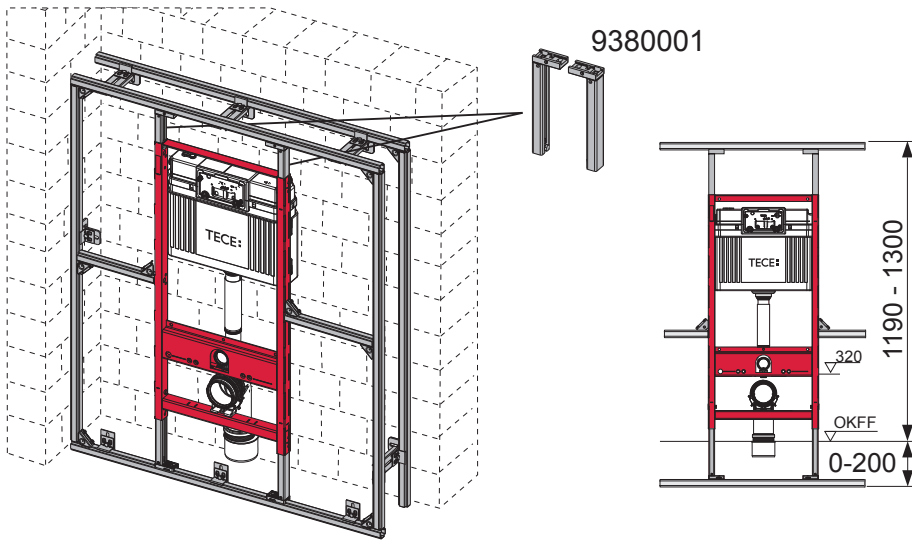

SP430 035 00 m

TECEprofil – WC 1120 mm

TECEprofil – WC 1120 mm

TECEprofil – WC 1120 mm

TECEprofil – WC 1120 mm

Service A 2 (2019)

Standardspülmenge: 6 Liter
 Standard flush: 6 litre
 Volume de chasse standard: 6 litres
 Settaggio di fabbrica: 6 litro
 Standaard spoelwater: 6 liter
 Descarga estándar: 6 litros
 Spłukiwanie standardowe: 6 litrów
 Стандартный смыв: 6 литров

Restwasserhöhe bei 6 Liter > Restwasserhöhe bei 9 Liter
 residual water height at 6 litre > residual water height at 9 litre
 Volume résiduel pour 6 litres > Volume résiduel pour 9 litres

9820337 – Drosselset / Throttle set / Jeu de bague de réglage de débit / Set di riduzione pressione / Set de estrangulamiento / Zestaw dławika / Комплект ограничительных