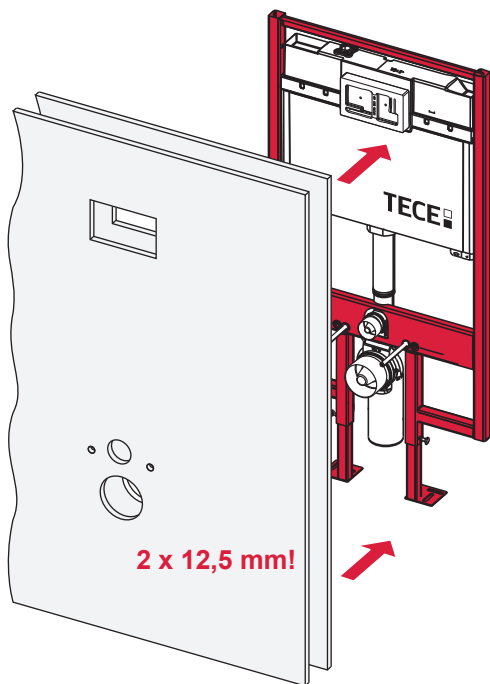

PR230 200 00 c