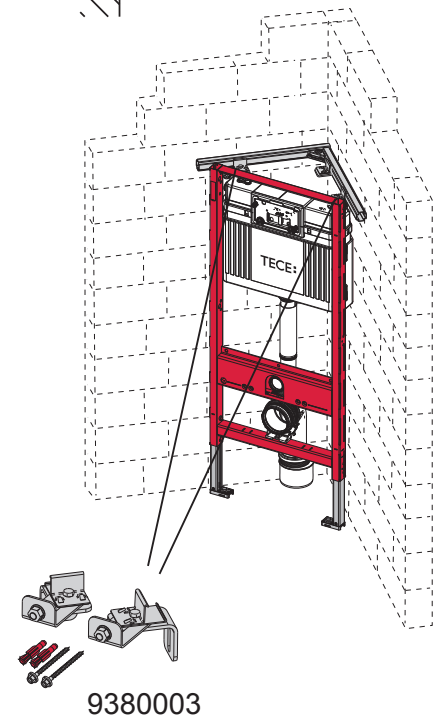

SP430 035 00 m

TECEprofil – WC 1120 mm

TECEprofil – WC 1120 mm

TECEprofil – WC 1120 mm

TECEprofil – WC 1120 mm

Service A 2 (2019)

Standardspülmenge: 6 Liter
 Standard flush: 6 litre
 Volume de chasse standard: 6 litres
 Settaggio di fabbrica: 6 litro
 Standaard spoelwater: 6 liter
 Descarga estándar: 6 litros
 Spłukiwanie standardowe: 6 litrów
 Стандартный смыв: 6 литров

Restwasserhöhe bei 6 Liter > Restwasserhöhe bei 9 Liter
 residual water height at 6 litre > residual water height at 9 litre
 Volume résiduel pour 6 litres > Volume résiduel pour 9 litres

9820337 – Drosselset / Throttle set / Jeu de bague de réglage de débit / Set di riduzione pressione / Set de estrangulamiento / Zestaw dławika / Комплект ограничительных