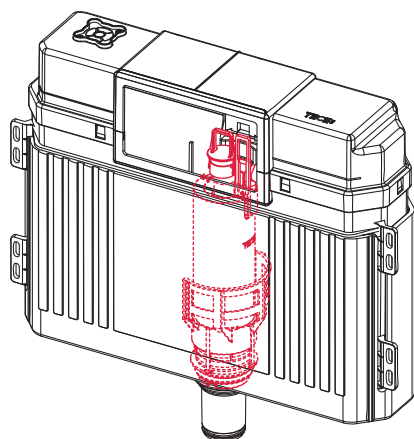

SP430 109 00 b

TECEprofil – WC 1120 mm

TECEprofil – WC 1120 mm

TECEprofil – WC 1120 mm

TECEprofil – WC 1120 mm

Service A 2 (2019)

9 820 223

Standardspülmenge: 6 Liter
 Standard flush: 6 litre
 Volume de chasse standard: 6 litres
 Settaggio di fabbrica: 6 litro
 Standaard spoelwater: 6 liter
 Descarga estándar: 6 litros
 Spłukiwanie standardowe: 6 litrów
 Стандартный смыв: 6 литров

Restwasserhöhe bei 6 Liter > Restwasserhöhe bei 9 Liter
 residual water height at 6 litre > residual water height at 9 litre
 Volume résiduel pour 6 litres > Volume résiduel pour 9 litres

9820337 – Drosselset / Throttle set / Jeu de bague de réglage de débit / Set di riduzione pressione / Set de estrangulamiento / Zestaw dławika / Комплект ограничительных