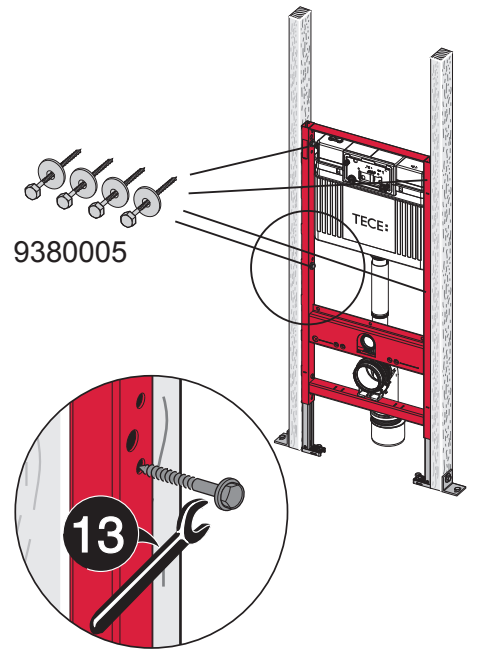

SP430 109 00 b

TECEprofil – WC 1120 mm

TECEprofil – WC 1120 mm

TECEprofil – WC 1120 mm

TECEprofil – WC 1120 mm

Service A 2 (2019)

9 820 223

Standardspülmenge: 6 Liter
 Standard flush: 6 litre
 Volume de chasse standard: 6 litres
 Settaggio di fabbrica: 6 litro
 Standaard spoelwater: 6 liter
 Descarga estándar: 6 litros
 Spłukiwanie standardowe: 6 litrów
 Стандартный смыв: 6 литров

Restwasserhöhe bei 6 Liter > Restwasserhöhe bei 9 Liter
 residual water height at 6 litre > residual water height at 9 litre
 Volume résiduel pour 6 litres > Volume résiduel pour 9 litres

9820337 – Drosselset / Throttle set / Jeu de bague de réglage de débit / Set di riduzione pressione / Set de estrangulamiento / Zestaw dławika / Комплект ограничительных