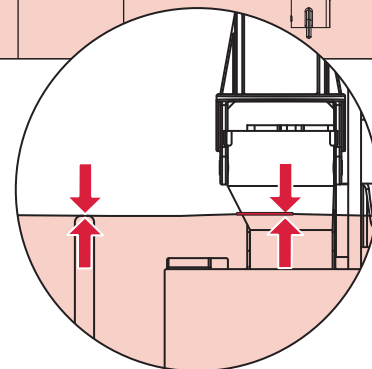

SP430 109 00 b

TECEprofil – WC 1120 mm

TECEprofil – WC 1120 mm

TECEprofil – WC 1120 mm

TECEprofil – WC 1120 mm

Service A 2 (2019)

9 820 223

Standardspülmenge: 6 Liter
 Standard flush: 6 litre
 Volume de chasse standard: 6 litres
 Settaggio di fabbrica: 6 litro
 Standaard spoelwater: 6 liter
 Descarga estándar: 6 litros
 Spłukiwanie standardowe: 6 litrów
 Стандартный смыв: 6 литров

Restwasserhöhe bei 6 Liter > Restwasserhöhe bei 9 Liter
 residual water height at 6 litre > residual water height at 9 litre
 Volume résiduel pour 6 litres > Volume résiduel pour 9 litres

9820337 – Drosselset / Throttle set / Jeu de bague de réglage de débit / Set di riduzione pressione / Set de estrangulamiento / Zestaw dławika / Комплект ограничительных