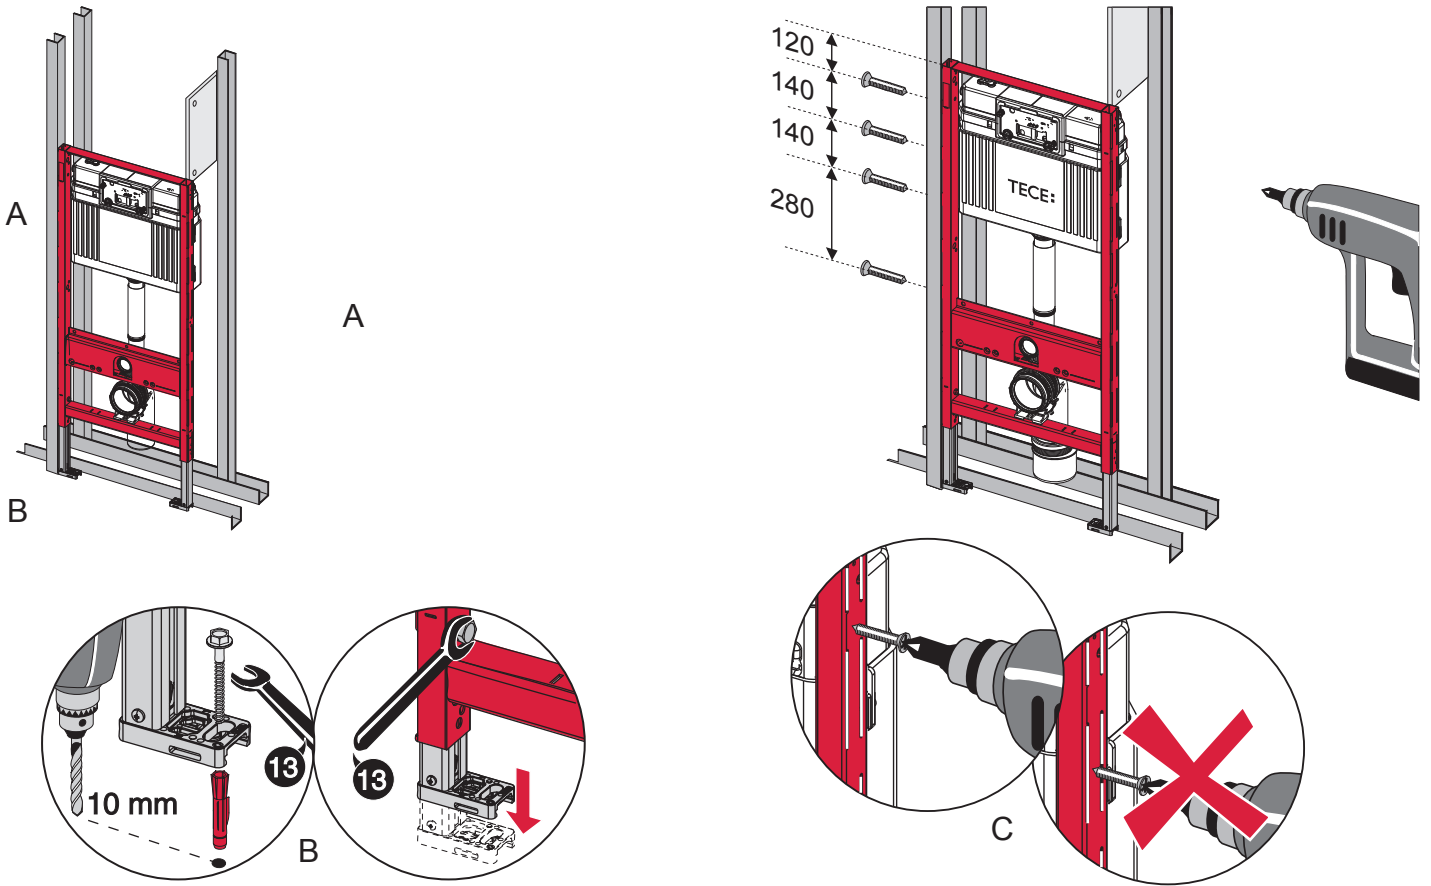

SP430 109 00 b

TECEprofil – WC 1120 mm

TECEprofil – WC 1120 mm

TECEprofil – WC 1120 mm

TECEprofil – WC 1120 mm

Service A 2 (2019)

9 820 223

Standardspülmenge: 6 Liter
 Standard flush: 6 litre
 Volume de chasse standard: 6 litres
 Settaggio di fabbrica: 6 litro
 Standaard spoelwater: 6 liter
 Descarga estándar: 6 litros
 Spłukiwanie standardowe: 6 litrów
 Стандартный смыв: 6 литров

Restwasserhöhe bei 6 Liter > Restwasserhöhe bei 9 Liter
 residual water height at 6 litre > residual water height at 9 litre
 Volume résiduel pour 6 litres > Volume résiduel pour 9 litres

9820337 – Drosselset / Throttle set / Jeu de bague de réglage de débit / Set di riduzione pressione / Set de estrangulamiento / Zestaw dławika / Комплект ограничительных

SP430 035 00 m

TECEprofil – WC 1120 mm

TECEprofil – WC 1120 mm

TECEprofil – WC 1120 mm

TECEprofil – WC 1120 mm

Service A 2 (2019)

Standardspülmenge: 6 Liter
 Standard flush: 6 litre
 Volume de chasse standard: 6 litres
 Settaggio di fabbrica: 6 litro
 Standaard spoelwater: 6 liter
 Descarga estándar: 6 litros
 Spłukiwanie standardowe: 6 litrów
 Стандартный смыв: 6 литров