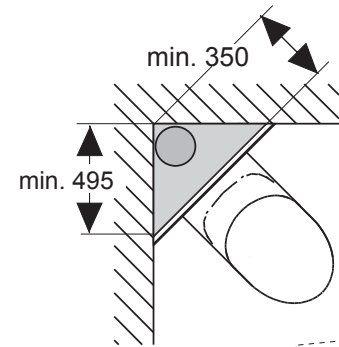

SP430 035 00 m

TECEprofil – WC 1120 mm

TECEprofil – WC 1120 mm

TECEprofil – WC 1120 mm

TECEprofil – WC 1120 mm

Service A 2 (2019)

Standardspülmenge: 6 Liter
 Standard flush: 6 litre
 Volume de chasse standard: 6 litres
 Settaggio di fabbrica: 6 litro
 Standaard spoelwater: 6 liter
 Descarga estándar: 6 litros
 Spłukiwanie standardowe: 6 litrów
 Стандартный смыв: 6 литров

Restwasserhöhe bei 6 Liter > Restwasserhöhe bei 9 Liter
 residual water height at 6 litre > residual water height at 9 litre
 Volume résiduel pour 6 litres > Volume résiduel pour 9 litres

9820337 – Drosselset / Throttle set / Jeu de bague de réglage de débit / Set di riduzione pressione / Set de estrangulamiento / Zestaw dławika / Комплект ограничительных

1120/980 mm: ≈ 115 %	≈ 110 %	≈ 105 %	≈ 100 %	≈ 95 %	≈ 85 %	≈ 75 %	≈ 65 %
820 mm: ≈ 115 %	≈ 100 %	≈ 90 %	≈ 80 %	≈ 80 %	≈ 70 %	≈ 55 %	≈ 45 %

Spüldruck / Flushing pressure / Pression de chasse / Pressione di scarico / Presión de descarga / ciśnienie spłukiwania / колец давление промывки