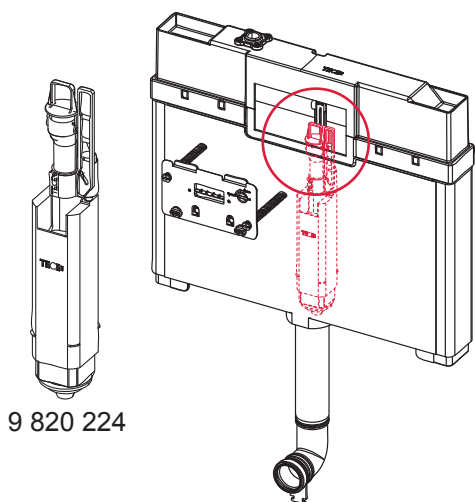

SP430 035 00 m

TECEprofil – 9300065

PR230 200 00 c

TECE – Octa

9 820 224

Standardspülmenge: 6 Liter
 Standard flush: 6 litre
 Réservoir standard: 6 litres
 Settaggio di fabbrica: 6 litro
 Standaard spoelwater: 6 liter
 Descarga estándar: 6 litros
 Spłukiwanie standardowe: 6 litrów
 Стандартный смыв: 6 литров