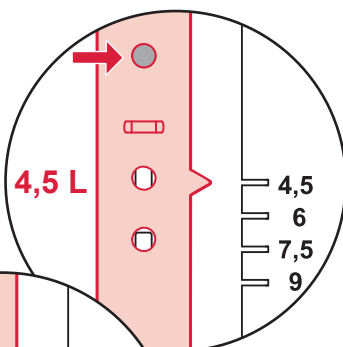

SP430 109 00 b

TECEprofil – WC 1120 mm

TECEprofil – WC 1120 mm

TECEprofil – WC 1120 mm

TECEprofil – WC 1120 mm

Service A 2 (2019)

9 820 223

Standardspülmenge: 6 Liter
 Standard flush: 6 litre
 Volume de chasse standard: 6 litres
 Settaggio di fabbrica: 6 litro
 Standaard spoelwater: 6 liter
 Descarga estándar: 6 litros
 Spłukiwanie standardowe: 6 litrów
 Стандартный смыв: 6 литров

Restwasserhöhe bei 6 Liter > Restwasserhöhe bei 9 Liter
 residual water height at 6 litre > residual water height at 9 litre
 Volume résiduel pour 6 litres > Volume résiduel pour 9 litres

9820337 – Drosselset / Throttle set / Jeu de bague de réglage de débit / Set di riduzione pressione / Set de estrangulamiento / Zestaw dławika / Комплект ограничительных

1120/980 mm: ≈ 115 % ≈ 110 % ≈ 105 % ≈ 100 %

820 mm: ≈ 115 % ≈ 100 % ≈ 90 % ≈ 80 %

≈ 95 % ≈ 85 % ≈ 75 % ≈ 65 %

≈ 80 % ≈ 70 % ≈ 55 % ≈ 45 %

Spüldruck / Flushing pressure / Pression de chasse / Pressione di scarico / Presión de descarga / ciśnienie spłukiwania / колец давление промывки

SP430 035 00 m

TECEprofil – WC 1120 mm

TECEprofil – WC 1120 mm

TECEprofil – WC 1120 mm

TECEprofil – WC 1120 mm

Service A 2 (2019)

Standardspülmenge: 6 Liter
 Standard flush: 6 litre
 Volume de chasse standard: 6 litres
 Settaggio di fabbrica: 6 litro
 Standaard spoelwater: 6 liter
 Descarga estándar: 6 litros
 Spłukiwanie standardowe: 6 litrów
 Стандартный смыв: 6 литров