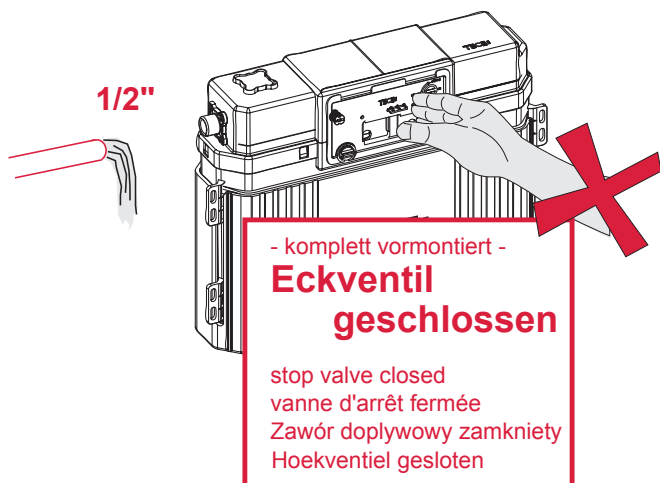

SP430 035 00 m

TECEprofil – WC 1120 mm

TECEprofil – WC 1120 mm

TECEprofil – WC 1120 mm

TECEprofil – WC 1120 mm

Service A 2 (2019)

Standardspülmenge: 6 Liter
 Standard flush: 6 litre
 Volume de chasse standard: 6 litres
 Settaggio di fabbrica: 6 litro
 Standaard spoelwater: 6 liter
 Descarga estándar: 6 litros
 Spłukiwanie standardowe: 6 litrów
 Стандартный смыв: 6 литров

Restwasserhöhe bei 6 Liter > Restwasserhöhe bei 9 Liter
 residual water height at 6 litre > residual water height at 9 litre
 Volume résiduel pour 6 litres > Volume résiduel pour 9 litres

9820337 – Drosselset / Throttle set / Jeu de bague de réglage de débit / Set di riduzione pressione / Set de estrangulamiento / Zestaw dławika / Комплект ограничительных