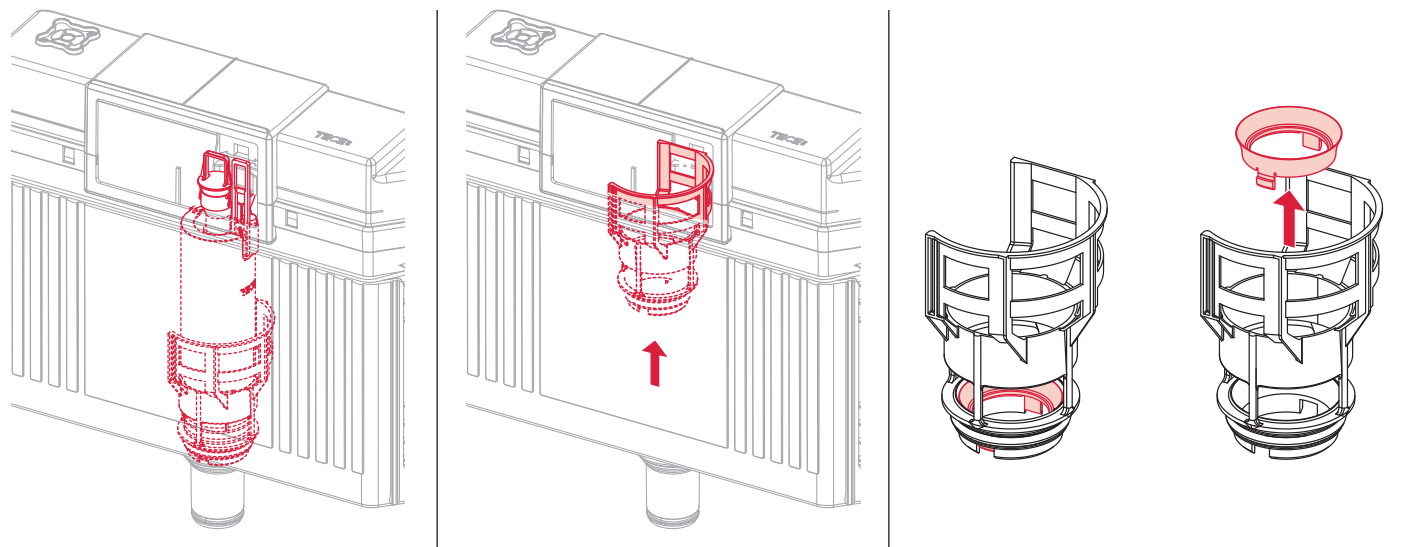

SP430 035 00 m

TECEprofil – WC 1120 mm

TECEprofil – WC 1120 mm

TECEprofil – WC 1120 mm

TECEprofil – WC 1120 mm

Service A 2 (2019)

Standardspülmenge: 6 Liter
 Standard flush: 6 litre
 Volume de chasse standard: 6 litres
 Settaggio di fabbrica: 6 litro
 Standaard spoelwater: 6 liter
 Descarga estándar: 6 litros
 Spłukiwanie standardowe: 6 litrów
 Стандартный смыв: 6 литров

Restwasserhöhe bei 6 Liter > Restwasserhöhe bei 9 Liter
 residual water height at 6 litre > residual water height at 9 litre
 Volume résiduel pour 6 litres > Volume résiduel pour 9 litres

9820337 – Drosselset / Throttle set / Jeu de bague de réglage de débit / Set di riduzione pressione / Set de estrangulamiento / Zestaw dławika / Комплект ограничительных