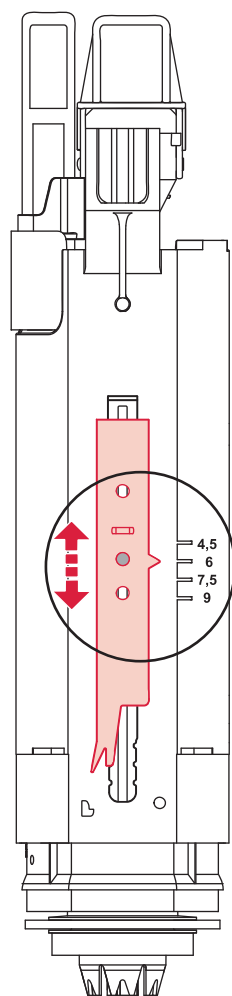

SP430 109 00 b

TECEprofil – WC 1120 mm

TECEprofil – WC 1120 mm

TECEprofil – WC 1120 mm

TECEprofil – WC 1120 mm

Service A 2 (2019)

9 820 223

Standardspülmenge: 6 Liter
 Standard flush: 6 litre
 Volume de chasse standard: 6 litres
 Settaggio di fabbrica: 6 litro
 Standaard spoelwater: 6 liter
 Descarga estándar: 6 litros
 Spłukiwanie standardowe: 6 litrów
 Стандартный смыв: 6 литров

Restwasserhöhe bei 6 Liter > Restwasserhöhe bei 9 Liter
 residual water height at 6 litre > residual water height at 9 litre
 Volume résiduel pour 6 litres > Volume résiduel pour 9 litres

9820337 – Drosselset / Throttle set / Jeu de bague de réglage de débit / Set di riduzione pressione / Set de estrangulamiento / Zestaw dławika / Комплект ограничительных

Ø 46 mm

Ø 42 mm

Ø 39 mm

Ø 36 mm

Ø 34 mm

Ø 32 mm

Ø 30 mm

Ø 28 mm

SP430 035 00 m

TECEprofil – WC 1120 mm

TECEprofil – WC 1120 mm

TECEprofil – WC 1120 mm

TECEprofil – WC 1120 mm

Service A 2 (2019)

Standardspülmenge: 6 Liter
 Standard flush: 6 litre
 Volume de chasse standard: 6 litres
 Settaggio di fabbrica: 6 litro
 Standaard spoelwater: 6 liter
 Descarga estándar: 6 litros
 Spłukiwanie standardowe: 6 litrów
 Стандартный смыв: 6 литров