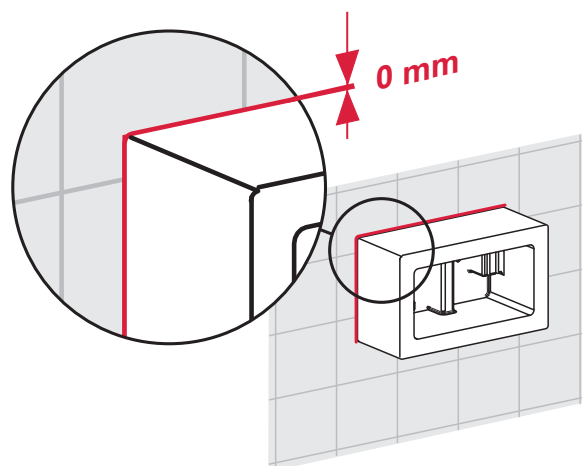

SP430 109 00 b

TECEprofil – WC 1120 mm

TECEprofil – WC 1120 mm

TECEprofil – WC 1120 mm

TECEprofil – WC 1120 mm

Service A 2 (2019)

9 820 223

Standardspülmenge: 6 Liter
 Standard flush: 6 litre
 Volume de chasse standard: 6 litres
 Settaggio di fabbrica: 6 litro
 Standaard spoelwater: 6 liter
 Descarga estándar: 6 litros
 Spłukiwanie standardowe: 6 litrów
 Стандартный смыв: 6 литров

Restwasserhöhe bei 6 Liter > Restwasserhöhe bei 9 Liter
 residual water height at 6 litre > residual water height at 9 litre
 Volume résiduel pour 6 litres > Volume résiduel pour 9 litres

9820337 – Drosselset / Throttle set / Jeu de bague de réglage de débit / Set di riduzione pressione / Set de estrangulamiento / Zestaw dławika / Комплект ограничительных