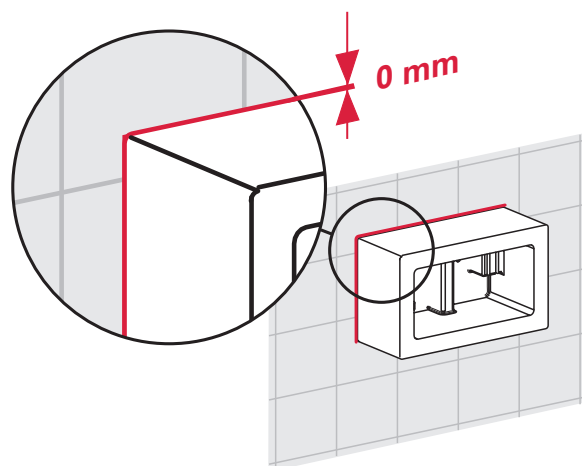

SP430 035 00 m

TECEprofil – WC 1120 mm

TECEprofil – WC 1120 mm

TECEprofil – WC 1120 mm

TECEprofil – WC 1120 mm

Service A 2 (2019)

Standardspülmenge: 6 Liter
 Standard flush: 6 litre
 Volume de chasse standard: 6 litres
 Settaggio di fabbrica: 6 litro
 Standaard spoelwater: 6 liter
 Descarga estándar: 6 litros
 Spłukiwanie standardowe: 6 litrów
 Стандартный смыв: 6 литров

Restwasserhöhe bei 6 Liter > Restwasserhöhe bei 9 Liter
 residual water height at 6 litre > residual water height at 9 litre
 Volume résiduel pour 6 litres > Volume résiduel pour 9 litres

9820337 – Drosselset / Throttle set / Jeu de bague de réglage de débit / Set di riduzione pressione / Set de estrangulamiento / Zestaw dławika / Комплект ограничительных