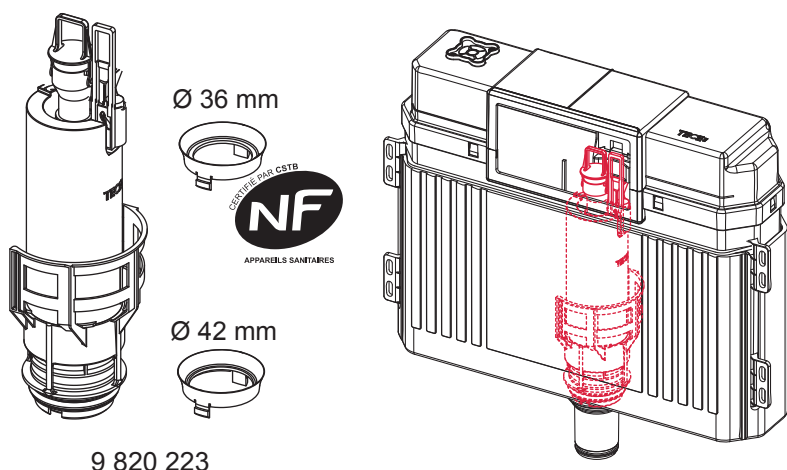

SP430 035 00 m

TECEprofil – WC 1120 mm

TECEprofil – WC 1120 mm

TECEprofil – WC 1120 mm

TECEprofil – WC 1120 mm

Service A 2 (2019)

Standardspülmenge: 6 Liter
 Standard flush: 6 litre
 Volume de chasse standard: 6 litres
 Settaggio di fabbrica: 6 litro
 Standaard spoelwater: 6 liter
 Descarga estándar: 6 litros
 Spłukiwanie standardowe: 6 litrów
 Стандартный смыв: 6 литров

Restwasserhöhe bei 6 Liter > Restwasserhöhe bei 9 Liter
 residual water height at 6 litre > residual water height at 9 litre
 Volume résiduel pour 6 litres > Volume résiduel pour 9 litres

9820337 – Drosselset / Throttle set / Jeu de bague de réglage de débit / Set di riduzione pressione / Set de estrangulamiento / Zestaw dławika / Комплект ограничительных