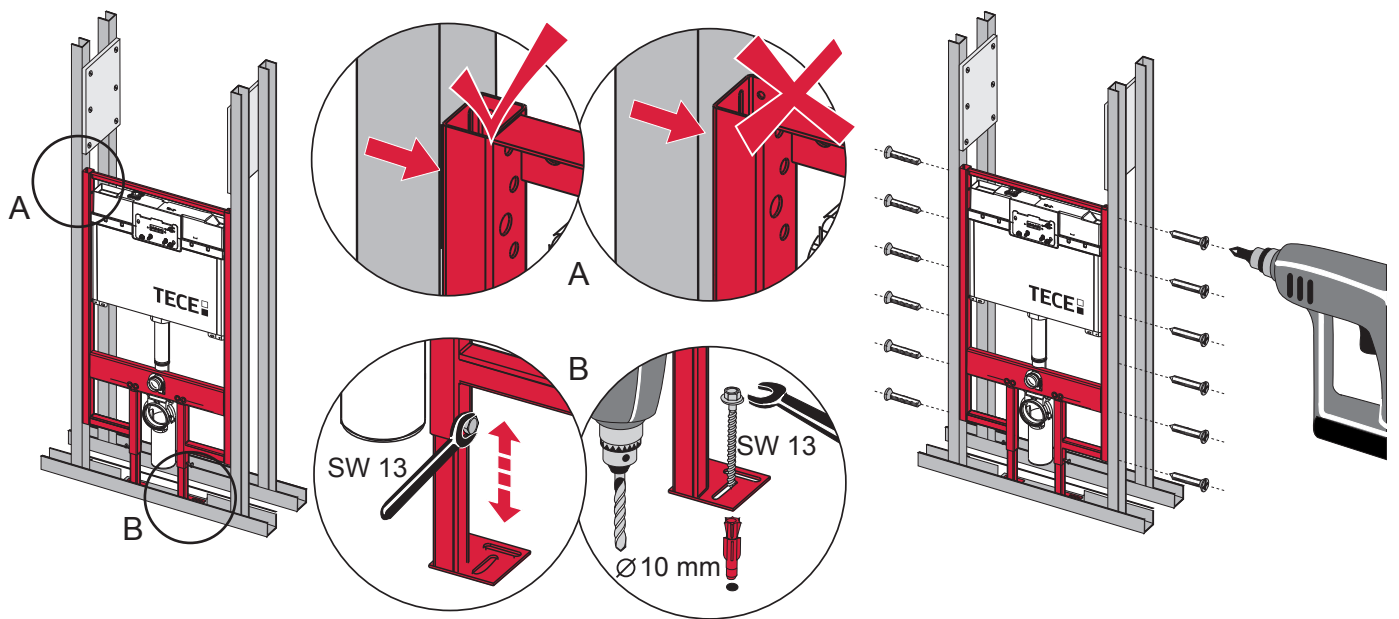

PR230 200 00 c