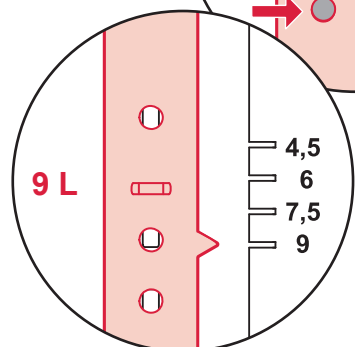

SP430 109 00 b

TECEprofil – WC 1120 mm

TECEprofil – WC 1120 mm

TECEprofil – WC 1120 mm

TECEprofil – WC 1120 mm

Service A 2 (2019)

9 820 223

Standardspülmenge: 6 Liter
 Standard flush: 6 litre
 Volume de chasse standard: 6 litres
 Settaggio di fabbrica: 6 litro
 Standaard spoelwater: 6 liter
 Descarga estándar: 6 litros
 Spłukiwanie standardowe: 6 litrów
 Стандартный смыв: 6 литров

Restwasserhöhe bei 6 Liter > Restwasserhöhe bei 9 Liter
 residual water height at 6 litre > residual water height at 9 litre
 Volume résiduel pour 6 litres > Volume résiduel pour 9 litres

9820337 – Drosselset / Throttle set / Jeu de bague de réglage de débit / Set di riduzione pressione / Set de estrangulamiento / Zestaw dławika / Комплект ограничительных

1120/980 mm: ≈ 115 % ≈ 110 % ≈ 105 % ≈ 100 %

820 mm: ≈ 115 % ≈ 100 % ≈ 90 % ≈ 80 %

≈ 95 % ≈ 85 % ≈ 75 % ≈ 65 %

≈ 80 % ≈ 70 % ≈ 55 % ≈ 45 %

Spüldruck / Flushing pressure / Pression de chasse / Pressione di scarico / Presión de descarga / ciśnienie spłukiwania / колец давление промывки