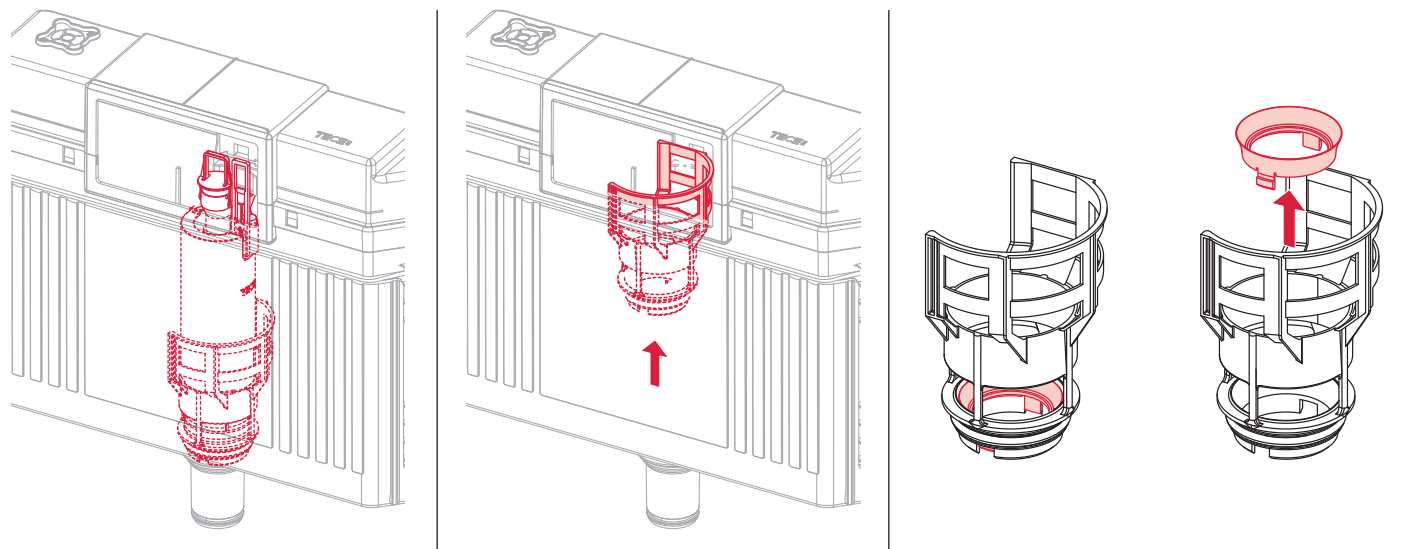

SP430 109 00 b

TECEprofil – WC 1120 mm

TECEprofil – WC 1120 mm

TECEprofil – WC 1120 mm

TECEprofil – WC 1120 mm

Service A 2 (2019)

9 820 223

Standardspülmenge: 6 Liter
 Standard flush: 6 litre
 Volume de chasse standard: 6 litres
 Settaggio di fabbrica: 6 litro
 Standaard spoelwater: 6 liter
 Descarga estándar: 6 litros
 Spłukiwanie standardowe: 6 litrów
 Стандартный смыв: 6 литров

Restwasserhöhe bei 6 Liter > Restwasserhöhe bei 9 Liter
 residual water height at 6 litre > residual water height at 9 litre
 Volume résiduel pour 6 litres > Volume résiduel pour 9 litres

9820337 – Drosselset / Throttle set / Jeu de bague de réglage de débit / Set di riduzione pressione / Set de estrangulamiento / Zestaw dławika / Комплект ограничительных