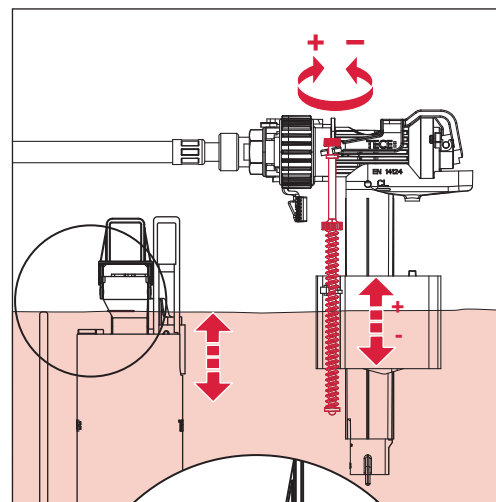

SP430 109 00 b

TECEprofil – WC 1120 mm

TECEprofil – WC 1120 mm

TECEprofil – WC 1120 mm

TECEprofil – WC 1120 mm

Service A 2 (2019)

9 820 223

Standardspülmenge: 6 Liter
 Standard flush: 6 litre
 Volume de chasse standard: 6 litres
 Settaggio di fabbrica: 6 litro
 Standaard spoelwater: 6 liter
 Descarga estándar: 6 litros
 Spłukiwanie standardowe: 6 litrów
 Стандартный смыв: 6 литров

Restwasserhöhe bei 6 Liter > Restwasserhöhe bei 9 Liter
 residual water height at 6 litre > residual water height at 9 litre
 Volume résiduel pour 6 litres > Volume résiduel pour 9 litres

9820337 – Drosselset / Throttle set / Jeu de bague de réglage de débit / Set di riduzione pressione / Set de estrangulamiento / Zestaw dławika / Комплект ограничительных