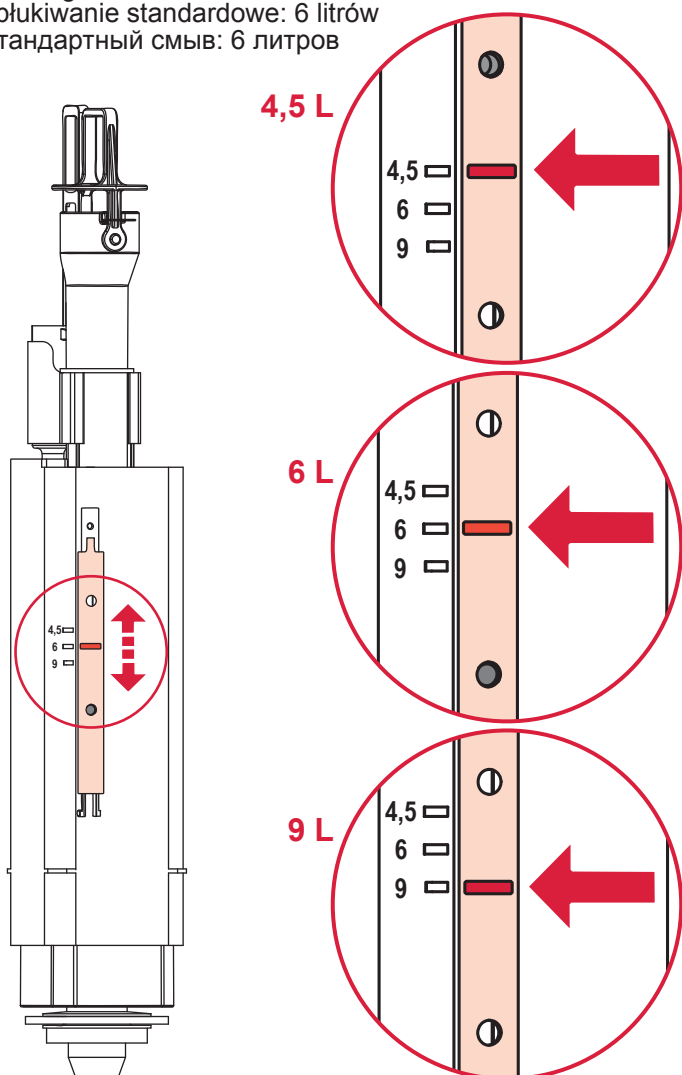

SP430 035 00 m

TECEprofil – 9300065

PR230 200 00 c

TECE – Octa

9 820 224

Standardspülmenge: 6 Liter
 Standard flush: 6 litre
 Réservoir standard: 6 litres
 Settaggio di fabbrica: 6 litro
 Standaard spoelwater: 6 liter
 Descarga estándar: 6 litros
 Spłukiwanie standardowe: 6 litrów
 Стандартный смыв: 6 литров