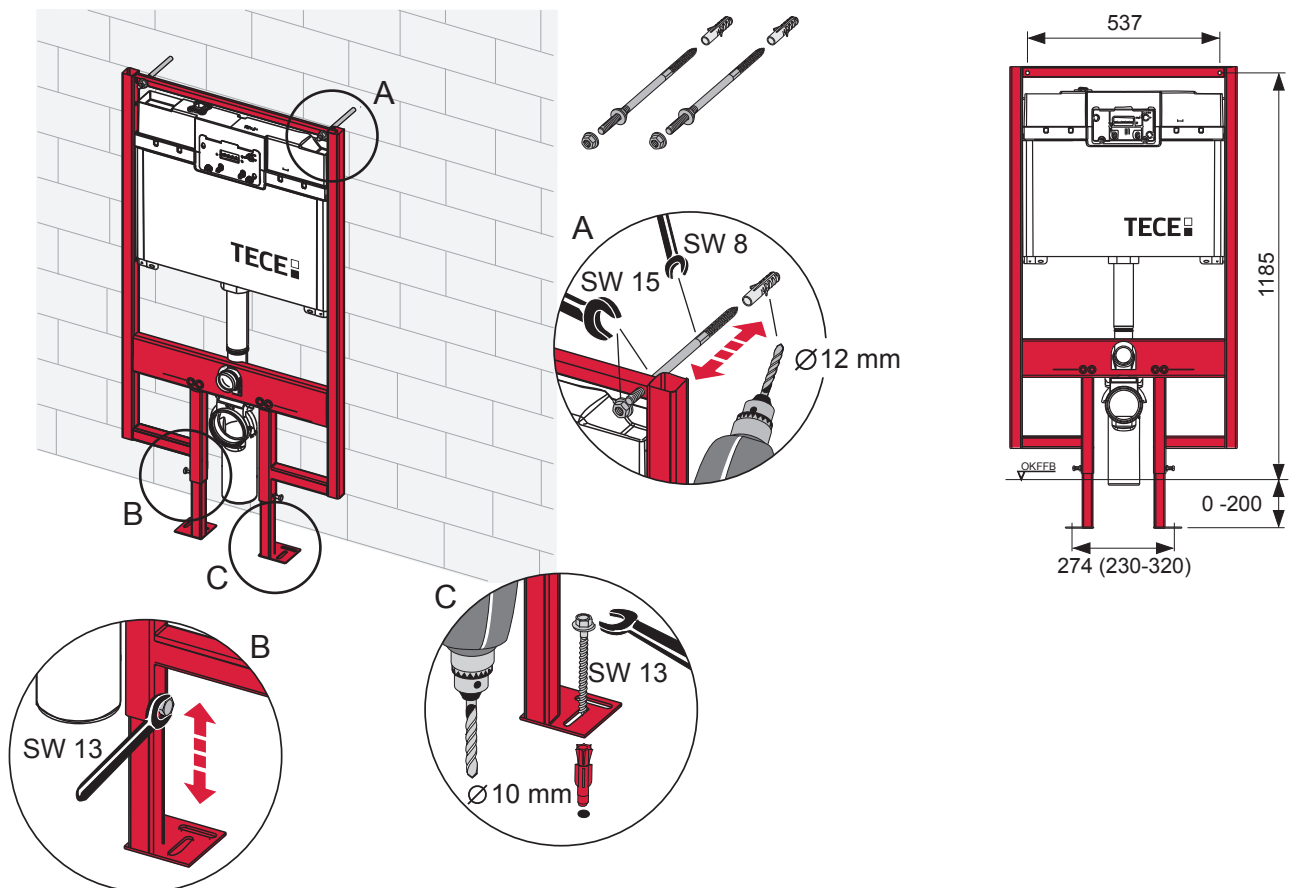

TECEprofil – 9300065