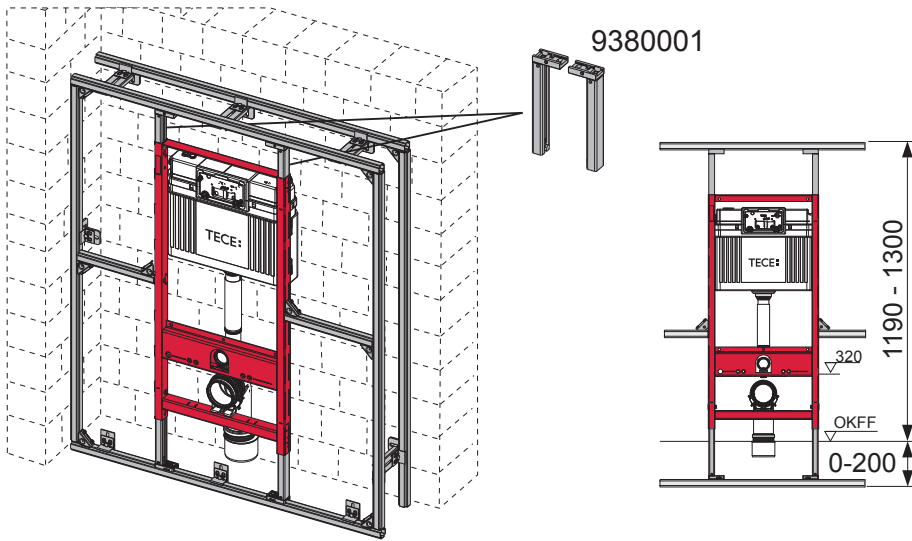

SP430 109 00 b

TECEprofil – WC 1120 mm

TECEprofil – WC 1120 mm

TECEprofil – WC 1120 mm

TECEprofil – WC 1120 mm

Service A 2 (2019)

9 820 223

Standardspülmenge: 6 Liter
 Standard flush: 6 litre
 Volume de chasse standard: 6 litres
 Settaggio di fabbrica: 6 litro
 Standaard spoelwater: 6 liter
 Descarga estándar: 6 litros
 Spłukiwanie standardowe: 6 litrów
 Стандартный смыв: 6 литров

Restwasserhöhe bei 6 Liter > Restwasserhöhe bei 9 Liter
 residual water height at 6 litre > residual water height at 9 litre
 Volume résiduel pour 6 litres > Volume résiduel pour 9 litres

9820337 – Drosselset / Throttle set / Jeu de bague de réglage de débit / Set di riduzione pressione / Set de estrangulamiento / Zestaw dławika / Комплект ограничительных

SP430 035 00 m

TECEprofil – WC 1120 mm

TECEprofil – WC 1120 mm

TECEprofil – WC 1120 mm

TECEprofil – WC 1120 mm

Service A 2 (2019)

Standardspülmenge: 6 Liter
 Standard flush: 6 litre
 Volume de chasse standard: 6 litres
 Settaggio di fabbrica: 6 litro
 Standaard spoelwater: 6 liter
 Descarga estándar: 6 litros
 Spłukiwanie standardowe: 6 litrów
 Стандартный смыв: 6 литров