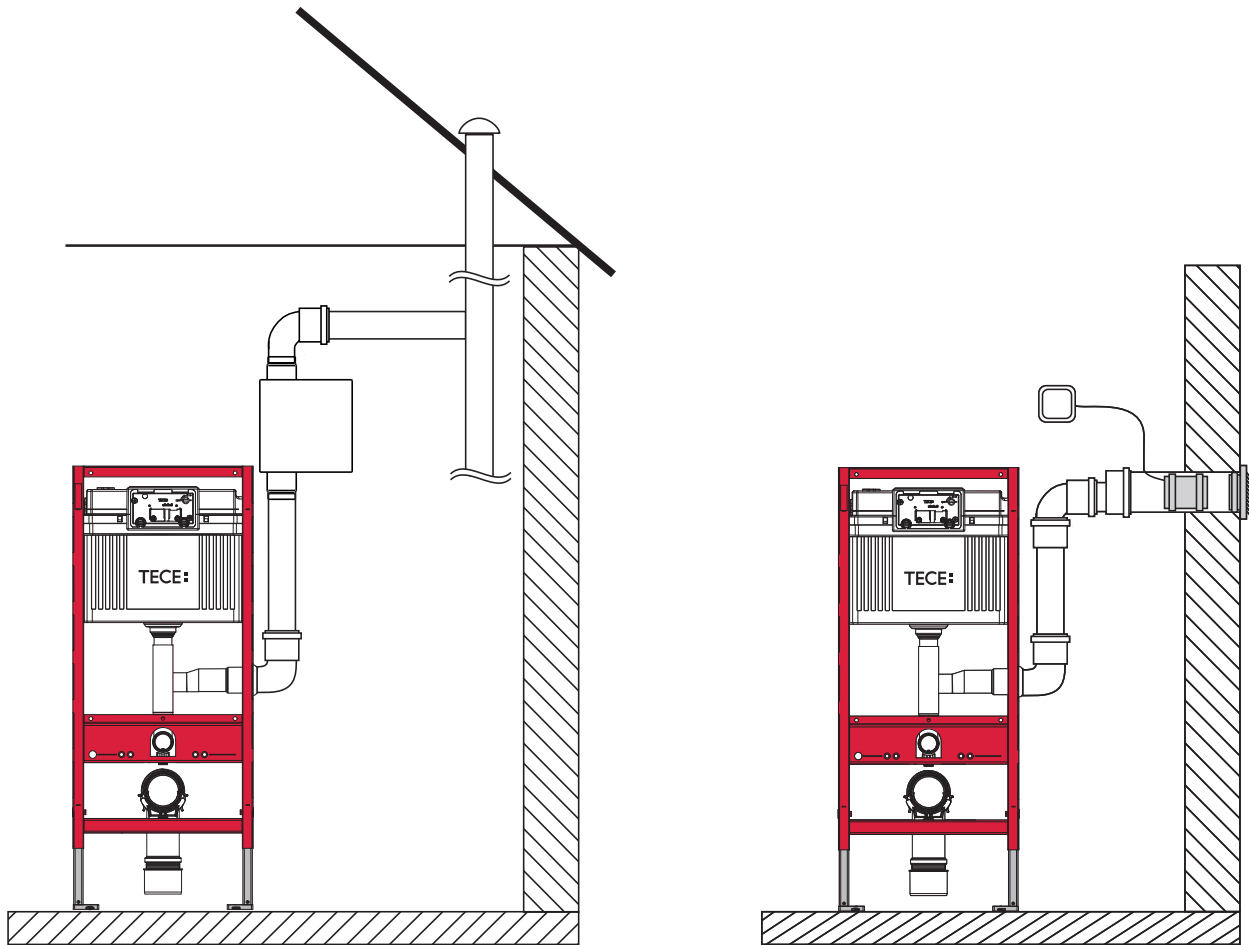

SP430 035 00 m

TECEprofil – WC 1120 mm

TECEprofil – WC 1120 mm

TECEprofil – WC 1120 mm

TECEprofil – WC 1120 mm

Service A 2 (2019)

Standardspülmenge: 6 Liter
 Standard flush: 6 litre
 Volume de chasse standard: 6 litres
 Settaggio di fabbrica: 6 litro
 Standaard spoelwater: 6 liter
 Descarga estándar: 6 litros
 Spłukiwanie standardowe: 6 litrów
 Стандартный смыв: 6 литров

Restwasserhöhe bei 6 Liter > Restwasserhöhe bei 9 Liter
 residual water height at 6 litre > residual water height at 9 litre
 Volume résiduel pour 6 litres > Volume résiduel pour 9 litres

9820337 – Drosselset / Throttle set / Jeu de bague de réglage de débit / Set di riduzione pressione / Set de estrangulamiento / Zestaw dławika / Комплект ограничительных