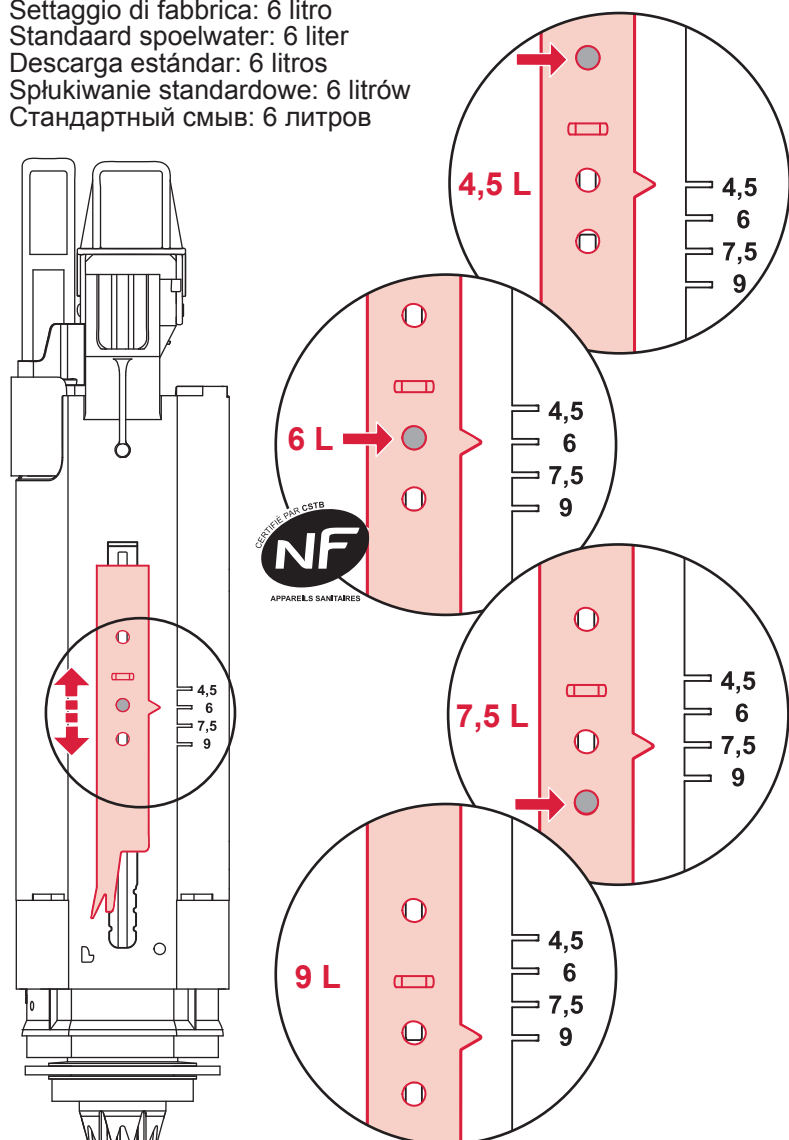

SP430 035 00 m

TECEprofil – WC 1120 mm

TECEprofil – WC 1120 mm

TECEprofil – WC 1120 mm

TECEprofil – WC 1120 mm

Service A 2 (2019)

Standardspülmenge: 6 Liter
 Standard flush: 6 litre
 Volume de chasse standard: 6 litres
 Settaggio di fabbrica: 6 litro
 Standaard spoelwater: 6 liter
 Descarga estándar: 6 litros
 Spłukiwanie standardowe: 6 litrów
 Стандартный смыв: 6 литров

Restwasserhöhe bei 6 Liter > Restwasserhöhe bei 9 Liter
 residual water height at 6 litre > residual water height at 9 litre
 Volume résiduel pour 6 litres > Volume résiduel pour 9 litres

9820337 – Drosselset / Throttle set / Jeu de bague de réglage de débit / Set di riduzione pressione / Set de estrangulamiento / Zestaw dławika / Комплект ограничительных

1120/980 mm: ≈ 115 %	≈ 110 %	≈ 105 %	≈ 100 %	≈ 95 %	≈ 85 %	≈ 75 %	≈ 65 %
820 mm: ≈ 115 %	≈ 100 %	≈ 90 %	≈ 80 %	≈ 80 %	≈ 70 %	≈ 55 %	≈ 45 %

Spüldruck / Flushing pressure / Pression de chasse / Pressione di scarico / Presión de descarga / ciśnienie spłukiwania / колец давление промывки

SP430 035 00 m

TECEprofil – 9300065

PR230 200 00 c

TECE – Octa

9 820 224

Standardspülmenge: 6 Liter
 Standard flush: 6 litre
 Réservoir standard: 6 litres
 Settaggio di fabbrica: 6 litro
 Standaard spoelwater: 6 liter
 Descarga estándar: 6 litros
 Spłukiwanie standardowe: 6 litrów
 Стандартный смыв: 6 литров