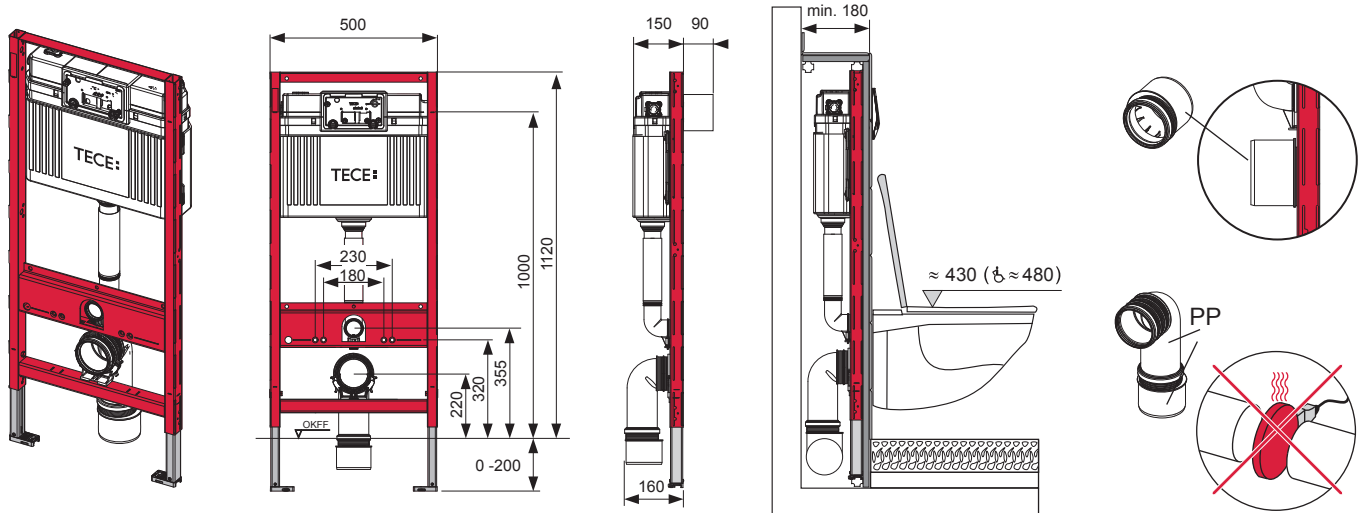

SP430 109 00 b

TECEprofil – WC 1120 mm

TECEprofil – WC 1120 mm

TECEprofil – WC 1120 mm

TECEprofil – WC 1120 mm

Service A 2 (2019)

9 820 223

Standardspülmenge: 6 Liter
 Standard flush: 6 litre
 Volume de chasse standard: 6 litres
 Settaggio di fabbrica: 6 litro
 Standaard spoelwater: 6 liter
 Descarga estándar: 6 litros
 Spłukiwanie standardowe: 6 litrów
 Стандартный смыв: 6 литров

Restwasserhöhe bei 6 Liter > Restwasserhöhe bei 9 Liter
 residual water height at 6 litre > residual water height at 9 litre
 Volume résiduel pour 6 litres > Volume résiduel pour 9 litres

9820337 – Drosselset / Throttle set / Jeu de bague de réglage de débit / Set di riduzione pressione / Set de estrangulamiento / Zestaw dławika / Комплект ограничительных

1120/980 mm: ≈ 115 % ≈ 110 % ≈ 105 % ≈ 100 %

820 mm: ≈ 115 % ≈ 100 % ≈ 90 % ≈ 80 %

≈ 95 % ≈ 85 % ≈ 75 % ≈ 65 %

≈ 80 % ≈ 70 % ≈ 55 % ≈ 45 %

Spüldruck / Flushing pressure / Pression de chasse / Pressione di scarico / Presión de descarga / ciśnienie spłukiwania / колец давление промывки

SP430 035 00 m

TECEprofil – WC 1120 mm

TECEprofil – WC 1120 mm

TECEprofil – WC 1120 mm

TECEprofil – WC 1120 mm

Service A 2 (2019)

Standardspülmenge: 6 Liter
 Standard flush: 6 litre
 Volume de chasse standard: 6 litres
 Settaggio di fabbrica: 6 litro
 Standaard spoelwater: 6 liter
 Descarga estándar: 6 litros
 Spłukiwanie standardowe: 6 litrów
 Стандартный смыв: 6 литров