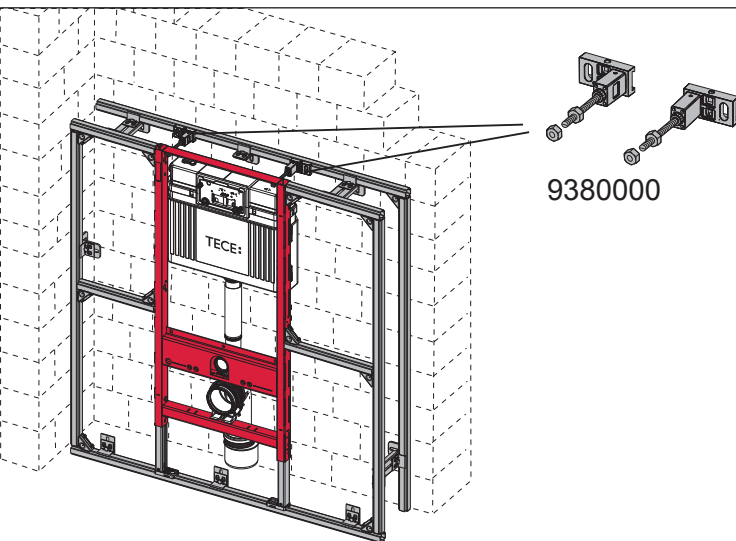

SP430 109 00 b

TECEprofil – WC 1120 mm

TECEprofil – WC 1120 mm

TECEprofil – WC 1120 mm

TECEprofil – WC 1120 mm

Service A 2 (2019)

9 820 223

Standardspülmenge: 6 Liter
 Standard flush: 6 litre
 Volume de chasse standard: 6 litres
 Settaggio di fabbrica: 6 litro
 Standaard spoelwater: 6 liter
 Descarga estándar: 6 litros
 Spłukiwanie standardowe: 6 litrów
 Стандартный смыв: 6 литров

Restwasserhöhe bei 6 Liter > Restwasserhöhe bei 9 Liter
 residual water height at 6 litre > residual water height at 9 litre
 Volume résiduel pour 6 litres > Volume résiduel pour 9 litres

9820337 – Drosselset / Throttle set / Jeu de bague de réglage de débit / Set di riduzione pressione / Set de estrangulamiento / Zestaw dławika / Комплект ограничительных