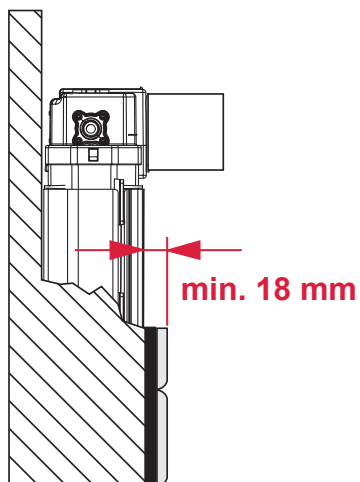

SP430 109 00 b

TECEprofil – WC 1120 mm

TECEprofil – WC 1120 mm

TECEprofil – WC 1120 mm

TECEprofil – WC 1120 mm

Service A 2 (2019)

9 820 223

Standardspülmenge: 6 Liter
 Standard flush: 6 litre
 Volume de chasse standard: 6 litres
 Settaggio di fabbrica: 6 litro
 Standaard spoelwater: 6 liter
 Descarga estándar: 6 litros
 Spłukiwanie standardowe: 6 litrów
 Стандартный смыв: 6 литров

Restwasserhöhe bei 6 Liter > Restwasserhöhe bei 9 Liter
 residual water height at 6 litre > residual water height at 9 litre
 Volume résiduel pour 6 litres > Volume résiduel pour 9 litres

9820337 – Drosselset / Throttle set / Jeu de bague de réglage de débit / Set di riduzione pressione / Set de estrangulamiento / Zestaw dławika / Комплект ограничительных