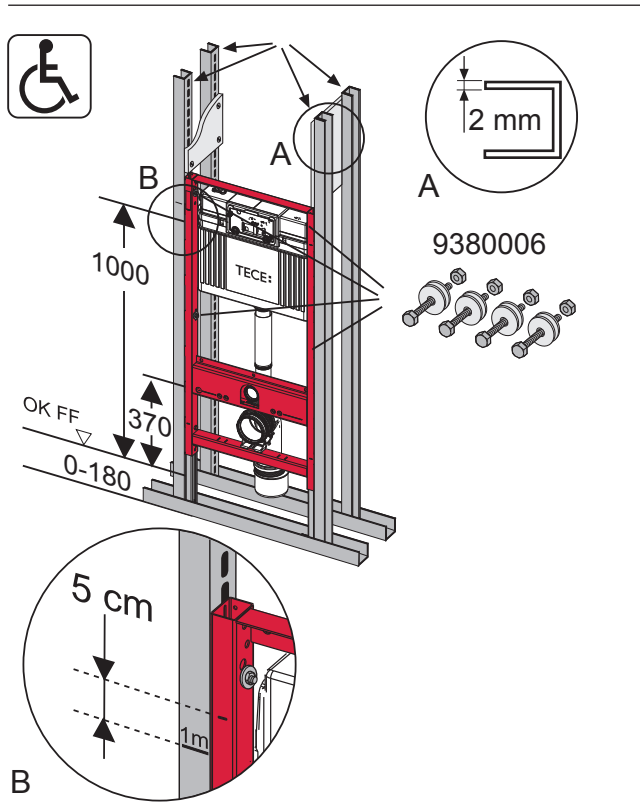

SP430 035 00 m

TECEprofil – WC 1120 mm

TECEprofil – WC 1120 mm

TECEprofil – WC 1120 mm

TECEprofil – WC 1120 mm

Service A 2 (2019)

Standardspülmenge: 6 Liter
 Standard flush: 6 litre
 Volume de chasse standard: 6 litres
 Settaggio di fabbrica: 6 litro
 Standaard spoelwater: 6 liter
 Descarga estándar: 6 litros
 Spłukiwanie standardowe: 6 litrów
 Стандартный смыв: 6 литров

Restwasserhöhe bei 6 Liter > Restwasserhöhe bei 9 Liter
 residual water height at 6 litre > residual water height at 9 litre
 Volume résiduel pour 6 litres > Volume résiduel pour 9 litres

9820337 – Drosselset / Throttle set / Jeu de bague de réglage de débit / Set di riduzione pressione / Set de estrangulamiento / Zestaw dławika / Комплект ограничительных