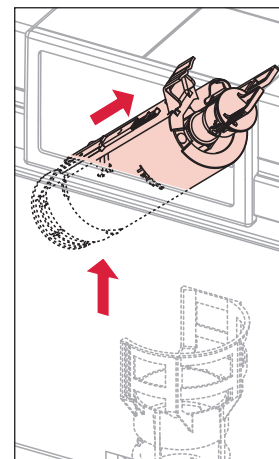

SP430 109 00 b

TECEprofil – WC 1120 mm

TECEprofil – WC 1120 mm

TECEprofil – WC 1120 mm

TECEprofil – WC 1120 mm

Service A 2 (2019)

9 820 223

Standardspülmenge: 6 Liter
 Standard flush: 6 litre
 Volume de chasse standard: 6 litres
 Settaggio di fabbrica: 6 litro
 Standaard spoelwater: 6 liter
 Descarga estándar: 6 litros
 Spłukiwanie standardowe: 6 litrów
 Стандартный смыв: 6 литров

Restwasserhöhe bei 6 Liter > Restwasserhöhe bei 9 Liter
 residual water height at 6 litre > residual water height at 9 litre
 Volume résiduel pour 6 litres > Volume résiduel pour 9 litres

9820337 – Drosselset / Throttle set / Jeu de bague de réglage de débit / Set di riduzione pressione / Set de estrangulamiento / Zestaw dławika / Комплект ограничительных