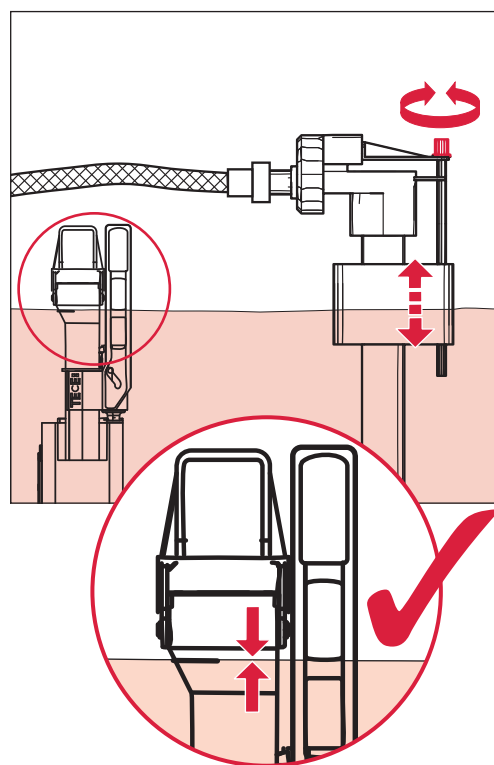

SP430 035 00 m

TECEprofil – 9300065

PR230 200 00 c

TECE – Octa

9 820 224

Standardspülmenge: 6 Liter
 Standard flush: 6 litre
 Réservoir standard: 6 litres
 Settaggio di fabbrica: 6 litro
 Standaard spoelwater: 6 liter
 Descarga estándar: 6 litros
 Spłukiwanie standardowe: 6 litrów
 Стандартный смыв: 6 литров