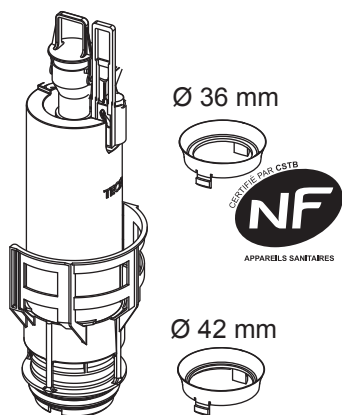

SP430 109 00 b

TECEprofil – WC 1120 mm

TECEprofil – WC 1120 mm

TECEprofil – WC 1120 mm

TECEprofil – WC 1120 mm

Service A 2 (2019)

9 820 223

Standardspülmenge: 6 Liter
 Standard flush: 6 litre
 Volume de chasse standard: 6 litres
 Settaggio di fabbrica: 6 litro
 Standaard spoelwater: 6 liter
 Descarga estándar: 6 litros
 Spłukiwanie standardowe: 6 litrów
 Стандартный смыв: 6 литров

Restwasserhöhe bei 6 Liter > Restwasserhöhe bei 9 Liter
 residual water height at 6 litre > residual water height at 9 litre
 Volume résiduel pour 6 litres > Volume résiduel pour 9 litres

9820337 – Drosselset / Throttle set / Jeu de bague de réglage de débit / Set di riduzione pressione / Set de estrangulamiento / Zestaw dławika / Комплект ограничительных

Ø 46 mm

Ø 42 mm

Ø 39 mm

Ø 36 mm

Ø 34 mm

Ø 32 mm

Ø 30 mm

Ø 28 mm

SP430 035 00 m

TECEprofil – WC 1120 mm

TECEprofil – WC 1120 mm

TECEprofil – WC 1120 mm

TECEprofil – WC 1120 mm

Service A 2 (2019)

Standardspülmenge: 6 Liter
 Standard flush: 6 litre
 Volume de chasse standard: 6 litres
 Settaggio di fabbrica: 6 litro
 Standaard spoelwater: 6 liter
 Descarga estándar: 6 litros
 Spłukiwanie standardowe: 6 litrów
 Стандартный смыв: 6 литров