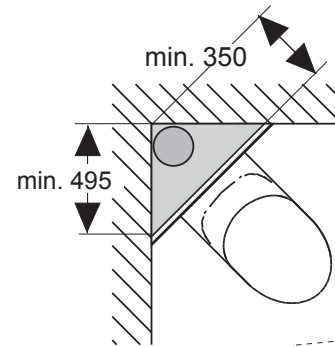

SP430 109 00 b

TECEprofil – WC 1120 mm

TECEprofil – WC 1120 mm

TECEprofil – WC 1120 mm

TECEprofil – WC 1120 mm

Service A 2 (2019)

9 820 223

Standardspülmenge: 6 Liter
 Standard flush: 6 litre
 Volume de chasse standard: 6 litres
 Settaggio di fabbrica: 6 litro
 Standaard spoelwater: 6 liter
 Descarga estándar: 6 litros
 Spłukiwanie standardowe: 6 litrów
 Стандартный смыв: 6 литров

Restwasserhöhe bei 6 Liter > Restwasserhöhe bei 9 Liter
 residual water height at 6 litre > residual water height at 9 litre
 Volume résiduel pour 6 litres > Volume résiduel pour 9 litres

9820337 – Drosselset / Throttle set / Jeu de bague de réglage de débit / Set di riduzione pressione / Set de estrangulamiento / Zestaw dławika / Комплект ограничительных

1120/980 mm: ≈ 115 % ≈ 110 % ≈ 105 % ≈ 100 %

820 mm: ≈ 115 % ≈ 100 % ≈ 90 % ≈ 80 %

≈ 95 % ≈ 85 % ≈ 75 % ≈ 65 %

≈ 80 % ≈ 70 % ≈ 55 % ≈ 45 %

Spüldruck / Flushing pressure / Pression de chasse / Pressione di scarico / Presión de descarga / ciśnienie spłukiwania / колец давление промывки