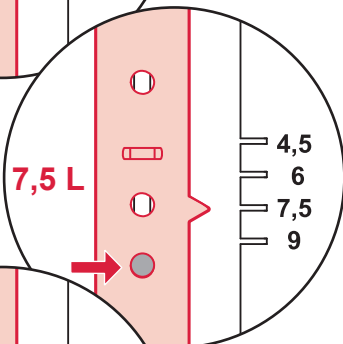

SP430 109 00 b

TECEprofil – WC 1120 mm

TECEprofil – WC 1120 mm

TECEprofil – WC 1120 mm

TECEprofil – WC 1120 mm

Service A 2 (2019)

9 820 223

Standardspülmenge: 6 Liter
 Standard flush: 6 litre
 Volume de chasse standard: 6 litres
 Settaggio di fabbrica: 6 litro
 Standaard spoelwater: 6 liter
 Descarga estándar: 6 litros
 Spłukiwanie standardowe: 6 litrów
 Стандартный смыв: 6 литров

Restwasserhöhe bei 6 Liter > Restwasserhöhe bei 9 Liter
 residual water height at 6 litre > residual water height at 9 litre
 Volume résiduel pour 6 litres > Volume résiduel pour 9 litres

9820337 – Drosselset / Throttle set / Jeu de bague de réglage de débit / Set di riduzione pressione / Set de estrangulamiento / Zestaw dławika / Комплект ограничительных

1120/980 mm: ≈ 115 % ≈ 110 % ≈ 105 % ≈ 100 %

820 mm: ≈ 115 % ≈ 100 % ≈ 90 % ≈ 80 %

≈ 95 % ≈ 85 % ≈ 75 % ≈ 65 %

≈ 80 % ≈ 70 % ≈ 55 % ≈ 45 %

Spüldruck / Flushing pressure / Pression de chasse / Pressione di scarico / Presión de descarga / ciśnienie spłukiwania / колец давление промывки