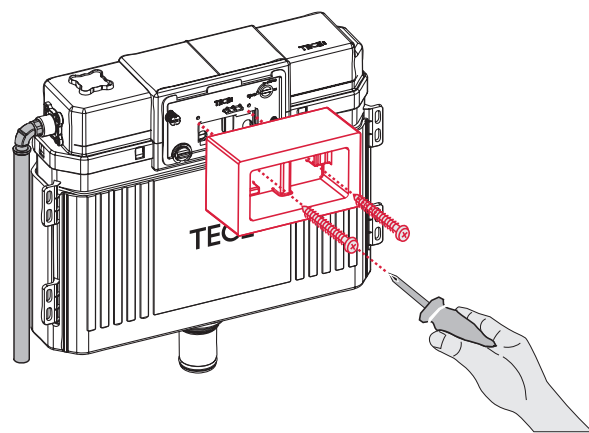

SP430 109 00 b

TECEprofil – WC 1120 mm

TECEprofil – WC 1120 mm

TECEprofil – WC 1120 mm

TECEprofil – WC 1120 mm

Service A 2 (2019)

9 820 223

Standardspülmenge: 6 Liter
 Standard flush: 6 litre
 Volume de chasse standard: 6 litres
 Settaggio di fabbrica: 6 litro
 Standaard spoelwater: 6 liter
 Descarga estándar: 6 litros
 Spłukiwanie standardowe: 6 litrów
 Стандартный смыв: 6 литров

Restwasserhöhe bei 6 Liter > Restwasserhöhe bei 9 Liter
 residual water height at 6 litre > residual water height at 9 litre
 Volume résiduel pour 6 litres > Volume résiduel pour 9 litres

9820337 – Drosselset / Throttle set / Jeu de bague de réglage de débit / Set di riduzione pressione / Set de estrangulamiento / Zestaw dławika / Комплект ограничительных