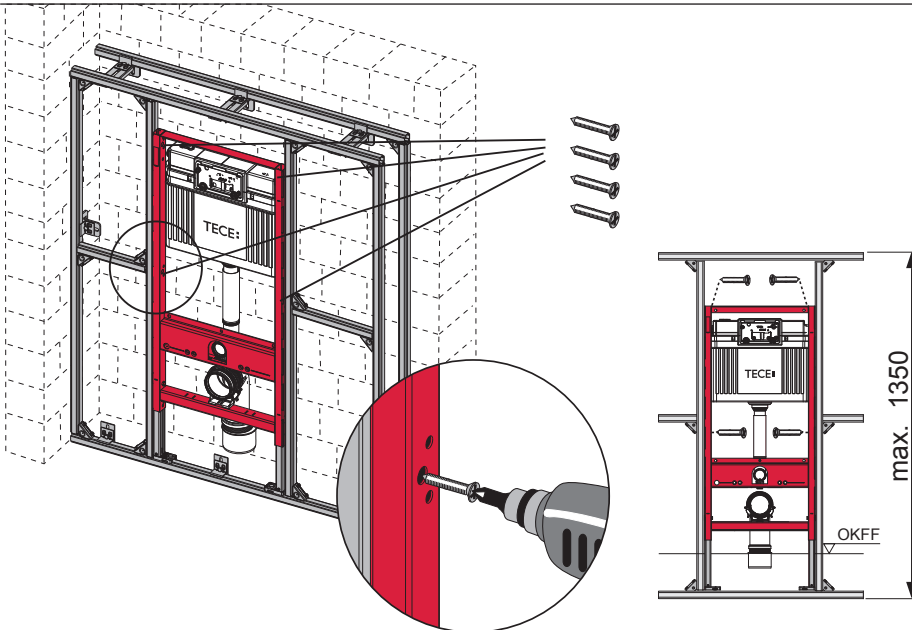

SP430 035 00 m

TECEprofil – WC 1120 mm

TECEprofil – WC 1120 mm

TECEprofil – WC 1120 mm

TECEprofil – WC 1120 mm

Service A 2 (2019)

Standardspülmenge: 6 Liter
 Standard flush: 6 litre
 Volume de chasse standard: 6 litres
 Settaggio di fabbrica: 6 litro
 Standaard spoelwater: 6 liter
 Descarga estándar: 6 litros
 Spłukiwanie standardowe: 6 litrów
 Стандартный смыв: 6 литров

Restwasserhöhe bei 6 Liter > Restwasserhöhe bei 9 Liter
 residual water height at 6 litre > residual water height at 9 litre
 Volume résiduel pour 6 litres > Volume résiduel pour 9 litres

9820337 – Drosselset / Throttle set / Jeu de bague de réglage de débit / Set di riduzione pressione / Set de estrangulamiento / Zestaw dławika / Комплект ограничительных