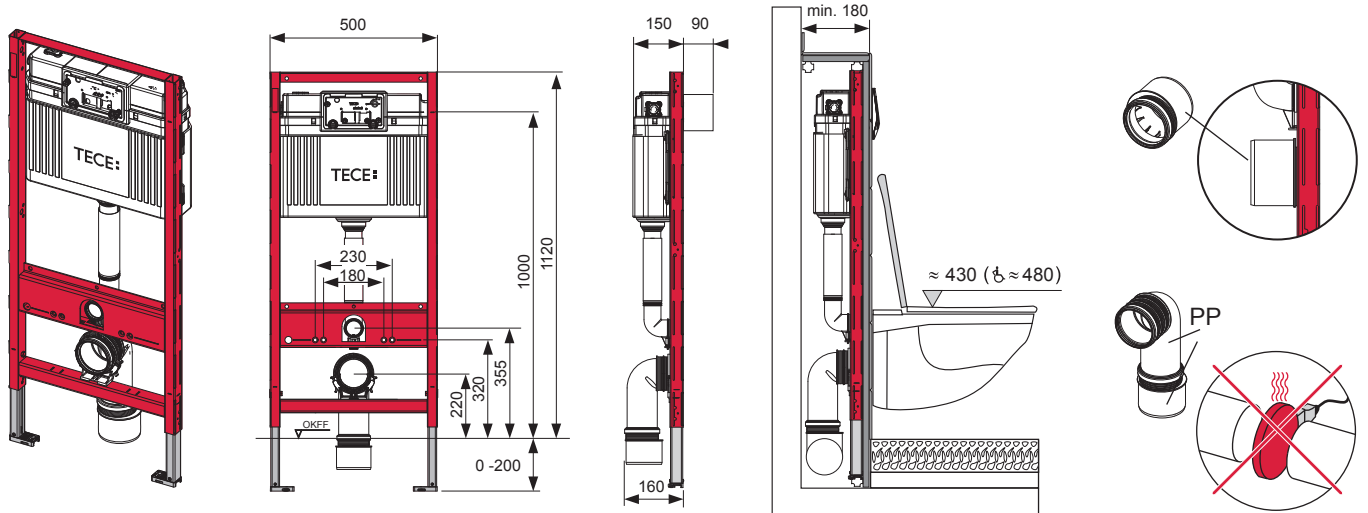

SP430 109 00 b

TECEprofil – WC 1120 mm

TECEprofil – WC 1120 mm

TECEprofil – WC 1120 mm

TECEprofil – WC 1120 mm

Service A 2 (2019)

9 820 223

Standardspülmenge: 6 Liter
 Standard flush: 6 litre
 Volume de chasse standard: 6 litres
 Settaggio di fabbrica: 6 litro
 Standaard spoelwater: 6 liter
 Descarga estándar: 6 litros
 Spłukiwanie standardowe: 6 litrów
 Стандартный смыв: 6 литров

Restwasserhöhe bei 6 Liter > Restwasserhöhe bei 9 Liter
 residual water height at 6 litre > residual water height at 9 litre
 Volume résiduel pour 6 litres > Volume résiduel pour 9 litres

9820337 – Drosselset / Throttle set / Jeu de bague de réglage de débit / Set di riduzione pressione / Set de estrangulamiento / Zestaw dławika / Комплект ограничительных

SP430 035 00 m

TECEprofil – WC 1120 mm

TECEprofil – WC 1120 mm

TECEprofil – WC 1120 mm

TECEprofil – WC 1120 mm

Service A 2 (2019)

Standardspülmenge: 6 Liter
 Standard flush: 6 litre
 Volume de chasse standard: 6 litres
 Settaggio di fabbrica: 6 litro
 Standaard spoelwater: 6 liter
 Descarga estándar: 6 litros
 Spłukiwanie standardowe: 6 litrów
 Стандартный смыв: 6 литров

SP430 035 00 m

TECEprofil – 9300065

PR230 200 00 c

TECE – Octa

9 820 224

Standardspülmenge: 6 Liter
 Standard flush: 6 litre
 Réservoir standard: 6 litres
 Settaggio di fabbrica: 6 litro
 Standaard spoelwater: 6 liter
 Descarga estándar: 6 litros
 Spłukiwanie standardowe: 6 litrów
 Стандартный смыв: 6 литров