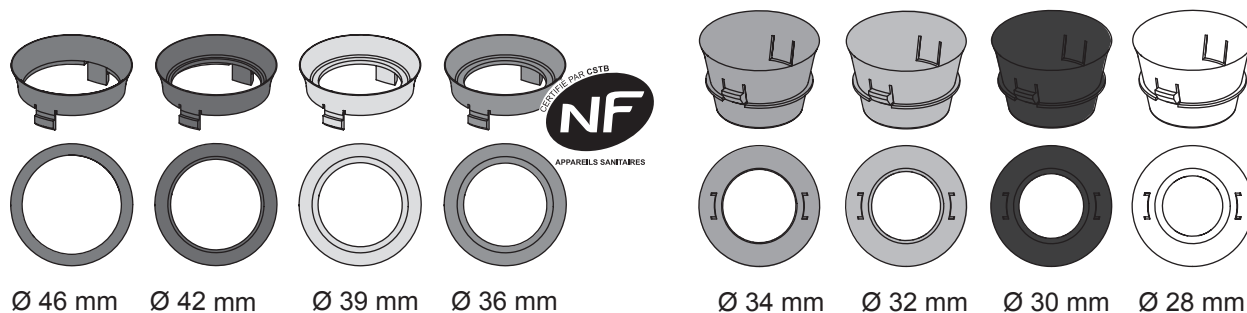

SP430 035 00 m

TECEprofil – WC 1120 mm

TECEprofil – WC 1120 mm

TECEprofil – WC 1120 mm

TECEprofil – WC 1120 mm

Service A 2 (2019)

Standardspülmenge: 6 Liter
 Standard flush: 6 litre
 Volume de chasse standard: 6 litres
 Settaggio di fabbrica: 6 litro
 Standaard spoelwater: 6 liter
 Descarga estándar: 6 litros
 Spłukiwanie standardowe: 6 litrów
 Стандартный смыв: 6 литров

Restwasserhöhe bei 6 Liter > Restwasserhöhe bei 9 Liter
 residual water height at 6 litre > residual water height at 9 litre
 Volume résiduel pour 6 litres > Volume résiduel pour 9 litres

9820337 – Drosselset / Throttle set / Jeu de bague de réglage de débit / Set di riduzione pressione / Set de estrangulamiento / Zestaw dławika / Комплект ограничительных