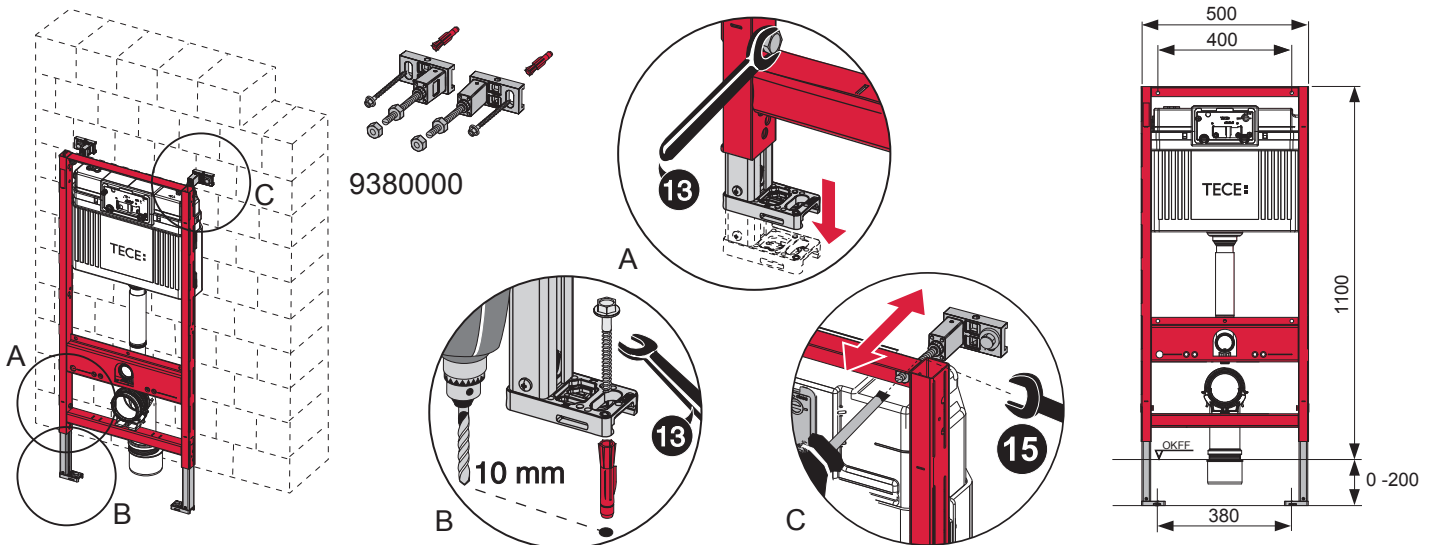

Restwasserhöhe bei 6 Liter > Restwasserhöhe bei 9 Liter
 residual water height at 6 litre > residual water height at 9 litre
 Volume résiduel pour 6 litres > Volume résiduel pour 9 litres

9820337 – Drosselset / Throttle set / Jeu de bague de réglage de débit / Set di riduzione pressione / Set de estrangulamiento / Zestaw dławika / Комплект ограничительных

1120/980 mm: ≈ 115 % ≈ 110 % ≈ 105 % ≈ 100 %

820 mm: ≈ 115 % ≈ 100 % ≈ 90 % ≈ 80 %

≈ 95 % ≈ 85 % ≈ 75 % ≈ 65 %

≈ 80 % ≈ 70 % ≈ 55 % ≈ 45 %

Spüldruck / Flushing pressure / Pression de chasse / Pressione di scarico / Presión de descarga / ciśnienie spłukiwania / колец давление промывки

SP430 035 00 m

TECEprofil – WC 1120 mm

TECEprofil – WC 1120 mm

TECEprofil – WC 1120 mm

TECEprofil – WC 1120 mm

Service A 2 (2019)

Standardspülmenge: 6 Liter
 Standard flush: 6 litre
 Volume de chasse standard: 6 litres
 Settaggio di fabbrica: 6 litro
 Standaard spoelwater: 6 liter
 Descarga estándar: 6 litros
 Spłukiwanie standardowe: 6 litrów
 Стандартный смыв: 6 литров