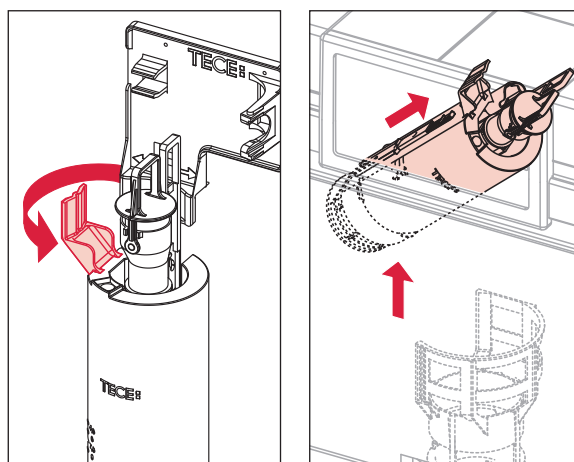

SP430 035 00 m

TECEprofil – WC 1120 mm

TECEprofil – WC 1120 mm

TECEprofil – WC 1120 mm

TECEprofil – WC 1120 mm

Service A 2 (2019)

Standardspülmenge: 6 Liter
 Standard flush: 6 litre
 Volume de chasse standard: 6 litres
 Settaggio di fabbrica: 6 litro
 Standaard spoelwater: 6 liter
 Descarga estándar: 6 litros
 Spłukiwanie standardowe: 6 litrów
 Стандартный смыв: 6 литров

Restwasserhöhe bei 6 Liter > Restwasserhöhe bei 9 Liter
 residual water height at 6 litre > residual water height at 9 litre
 Volume résiduel pour 6 litres > Volume résiduel pour 9 litres

9820337 – Drosselset / Throttle set / Jeu de bague de réglage de débit / Set di riduzione pressione / Set de estrangulamiento / Zestaw dławika / Комплект ограничительных