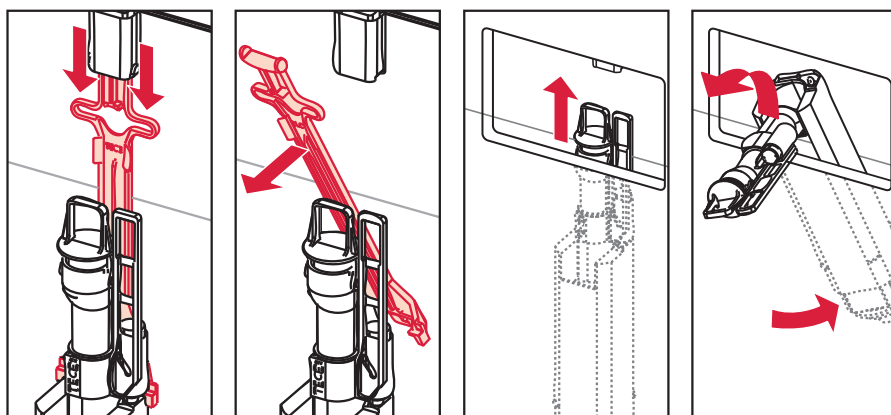

SP430 035 00 m

TECEprofil – 9300065

PR230 200 00 c

TECE – Octa

9 820 224

Standardspülmenge: 6 Liter
 Standard flush: 6 litre
 Réservoir standard: 6 litres
 Settaggio di fabbrica: 6 litro
 Standaard spoelwater: 6 liter
 Descarga estándar: 6 litros
 Spłukiwanie standardowe: 6 litrów
 Стандартный смыв: 6 литров