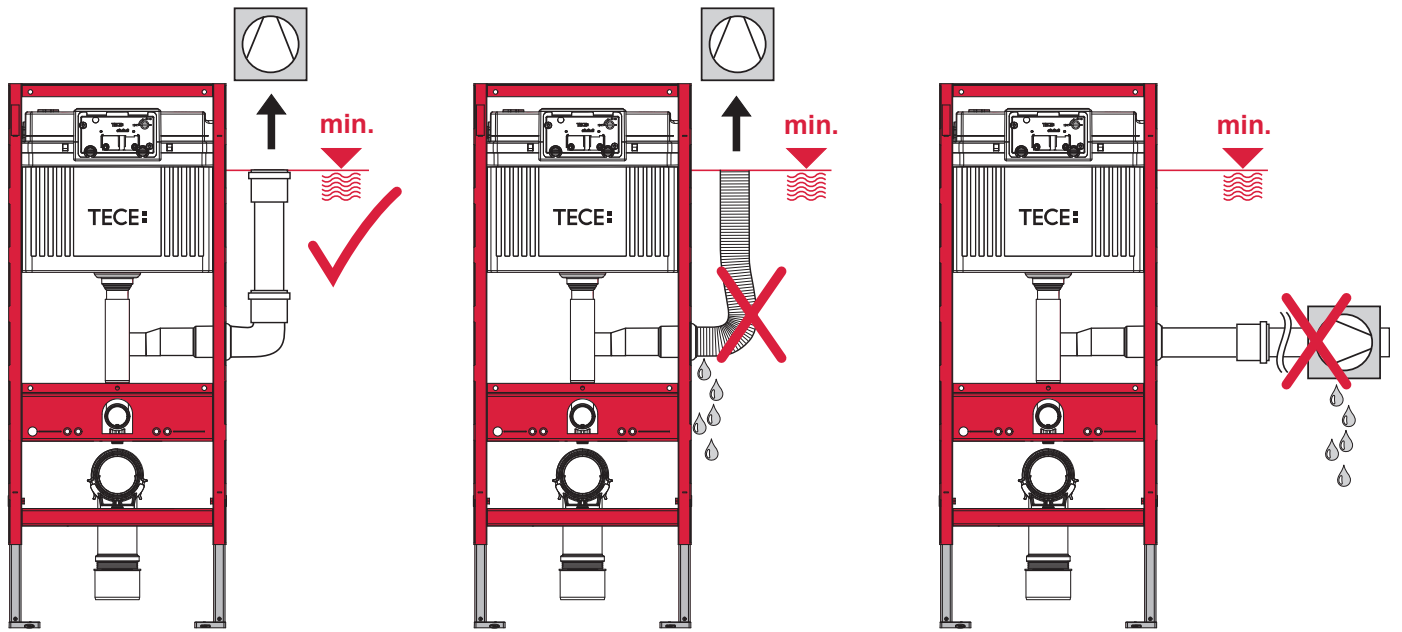

SP430 035 00 m

TECEprofil – WC 1120 mm

TECEprofil – WC 1120 mm

TECEprofil – WC 1120 mm

TECEprofil – WC 1120 mm

Service A 2 (2019)

Standardspülmenge: 6 Liter
 Standard flush: 6 litre
 Volume de chasse standard: 6 litres
 Settaggio di fabbrica: 6 litro
 Standaard spoelwater: 6 liter
 Descarga estándar: 6 litros
 Spłukiwanie standardowe: 6 litrów
 Стандартный смыв: 6 литров

Restwasserhöhe bei 6 Liter > Restwasserhöhe bei 9 Liter
 residual water height at 6 litre > residual water height at 9 litre
 Volume résiduel pour 6 litres > Volume résiduel pour 9 litres

9820337 – Drosselset / Throttle set / Jeu de bague de réglage de débit / Set di riduzione pressione / Set de estrangulamiento / Zestaw dławika / Комплект ограничительных

1120/980 mm: ≈ 115 %	≈ 110 %	≈ 105 %	≈ 100 %	≈ 95 %	≈ 85 %	≈ 75 %	≈ 65 %
820 mm: ≈ 115 %	≈ 100 %	≈ 90 %	≈ 80 %	≈ 80 %	≈ 70 %	≈ 55 %	≈ 45 %

Spüldruck / Flushing pressure / Pression de chasse / Pressione di scarico / Presión de descarga / ciśnienie spłukiwania / колец давление промывки