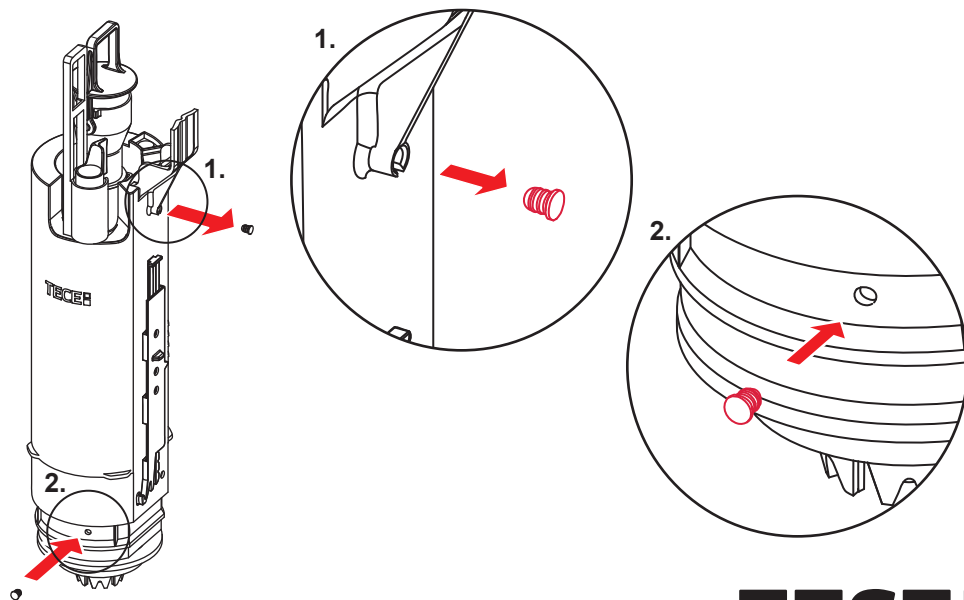

1120/980 mm: ≈ 115 %	≈ 110 %	≈ 105 %	≈ 100 %	≈ 95 %	≈ 85 %	≈ 75 %	≈ 65 %
820 mm: ≈ 115 %	≈ 100 %	≈ 90 %	≈ 80 %	≈ 80 %	≈ 70 %	≈ 55 %	≈ 45 %

Spüldruck / Flushing pressure / Pression de chasse / Pressione di scarico / Presión de descarga / ciśnienie spłukiwania / колец давление промывки

Spülung ohne WC-Keramik / Flushing without WC ceramics / Chasse sans cuvette WC / Scarico senza ceramica WC / Spoelen zonder wc-keramiek / Descarga sin cerámica-WC / Spłukiwanie bez ceramiki WC / Смыть без унитаза