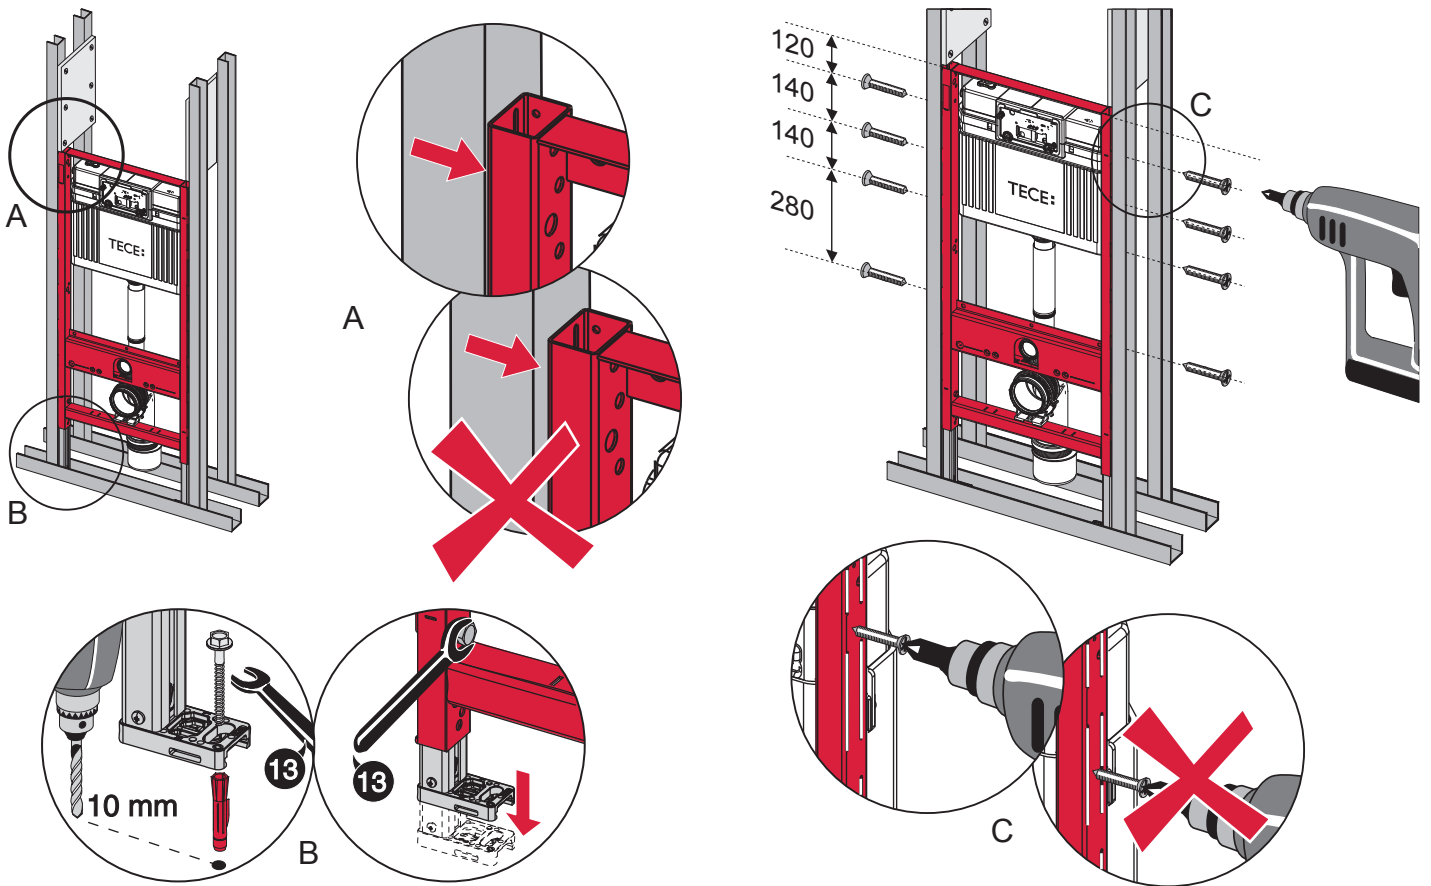

SP430 035 00 m

TECEprofil – WC 1120 mm

TECEprofil – WC 1120 mm

TECEprofil – WC 1120 mm

TECEprofil – WC 1120 mm

Service A 2 (2019)

Standardspülmenge: 6 Liter
 Standard flush: 6 litre
 Volume de chasse standard: 6 litres
 Settaggio di fabbrica: 6 litro
 Standaard spoelwater: 6 liter
 Descarga estándar: 6 litros
 Spłukiwanie standardowe: 6 litrów
 Стандартный смыв: 6 литров

Restwasserhöhe bei 6 Liter > Restwasserhöhe bei 9 Liter
 residual water height at 6 litre > residual water height at 9 litre
 Volume résiduel pour 6 litres > Volume résiduel pour 9 litres

9820337 – Drosselset / Throttle set / Jeu de bague de réglage de débit / Set di riduzione pressione / Set de estrangulamiento / Zestaw dławika / Комплект ограничительных