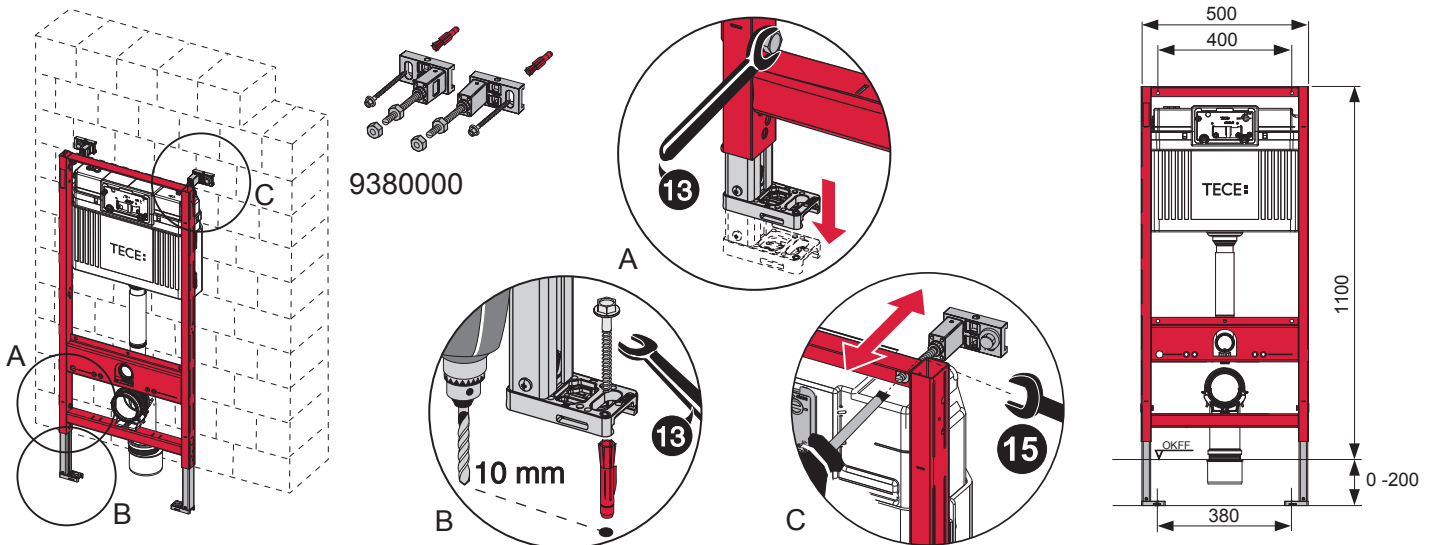

SP430 109 00 b

TECEprofil – WC 1120 mm

TECEprofil – WC 1120 mm

TECEprofil – WC 1120 mm

TECEprofil – WC 1120 mm

Service A 2 (2019)

9 820 223

Standardspülmenge: 6 Liter
 Standard flush: 6 litre
 Volume de chasse standard: 6 litres
 Settaggio di fabbrica: 6 litro
 Standaard spoelwater: 6 liter
 Descarga estándar: 6 litros
 Spłukiwanie standardowe: 6 litrów
 Стандартный смыв: 6 литров

Restwasserhöhe bei 6 Liter > Restwasserhöhe bei 9 Liter
 residual water height at 6 litre > residual water height at 9 litre
 Volume résiduel pour 6 litres > Volume résiduel pour 9 litres

9820337 – Drosselset / Throttle set / Jeu de bague de réglage de débit / Set di riduzione pressione / Set de estrangulamiento / Zestaw dławika / Комплект ограничительных

SP430 035 00 m

TECEprofil – WC 1120 mm

TECEprofil – WC 1120 mm

TECEprofil – WC 1120 mm

TECEprofil – WC 1120 mm

Service A 2 (2019)

Standardspülmenge: 6 Liter
 Standard flush: 6 litre
 Volume de chasse standard: 6 litres
 Settaggio di fabbrica: 6 litro
 Standaard spoelwater: 6 liter
 Descarga estándar: 6 litros
 Spłukiwanie standardowe: 6 litrów
 Стандартный смыв: 6 литров

SP430 035 00 m

TECEprofil – 9300065

PR230 200 00 c

TECE – Octa

9 820 224

Standardspülmenge: 6 Liter
 Standard flush: 6 litre
 Réservoir standard: 6 litres
 Settaggio di fabbrica: 6 litro
 Standaard spoelwater: 6 liter
 Descarga estándar: 6 litros
 Spłukiwanie standardowe: 6 litrów
 Стандартный смыв: 6 литров