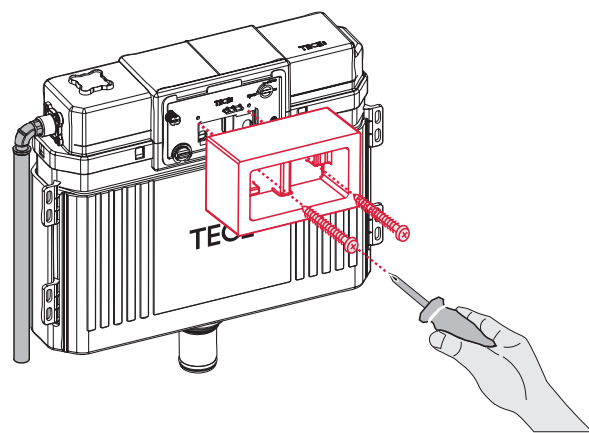

SP430 035 00 m

TECEprofil – WC 1120 mm

TECEprofil – WC 1120 mm

TECEprofil – WC 1120 mm

TECEprofil – WC 1120 mm

Service A 2 (2019)

Standardspülmenge: 6 Liter
 Standard flush: 6 litre
 Volume de chasse standard: 6 litres
 Settaggio di fabbrica: 6 litro
 Standaard spoelwater: 6 liter
 Descarga estándar: 6 litros
 Spłukiwanie standardowe: 6 litrów
 Стандартный смыв: 6 литров

Restwasserhöhe bei 6 Liter > Restwasserhöhe bei 9 Liter
 residual water height at 6 litre > residual water height at 9 litre
 Volume résiduel pour 6 litres > Volume résiduel pour 9 litres

9820337 – Drosselset / Throttle set / Jeu de bague de réglage de débit / Set di riduzione pressione / Set de estrangulamiento / Zestaw dławika / Комплект ограничительных