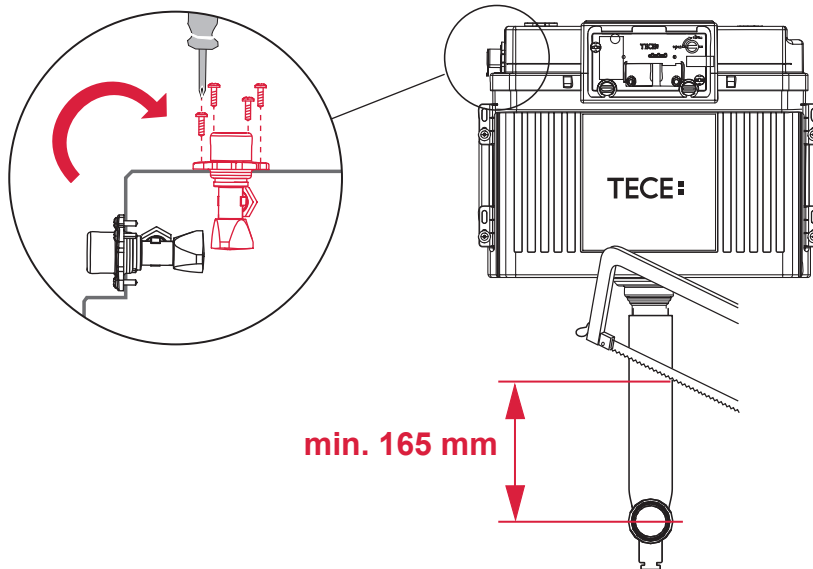

SP430 109 00 b

TECEprofil – WC 1120 mm

TECEprofil – WC 1120 mm

TECEprofil – WC 1120 mm

TECEprofil – WC 1120 mm

Service A 2 (2019)

9 820 223

Standardspülmenge: 6 Liter
 Standard flush: 6 litre
 Volume de chasse standard: 6 litres
 Settaggio di fabbrica: 6 litro
 Standaard spoelwater: 6 liter
 Descarga estándar: 6 litros
 Spłukiwanie standardowe: 6 litrów
 Стандартный смыв: 6 литров

Restwasserhöhe bei 6 Liter > Restwasserhöhe bei 9 Liter
 residual water height at 6 litre > residual water height at 9 litre
 Volume résiduel pour 6 litres > Volume résiduel pour 9 litres

9820337 – Drosselset / Throttle set / Jeu de bague de réglage de débit / Set di riduzione pressione / Set de estrangulamiento / Zestaw dławika / Комплект ограничительных

SP430 035 00 m

TECEprofil – WC 1120 mm

TECEprofil – WC 1120 mm

TECEprofil – WC 1120 mm

TECEprofil – WC 1120 mm

Service A 2 (2019)

Standardspülmenge: 6 Liter
 Standard flush: 6 litre
 Volume de chasse standard: 6 litres
 Settaggio di fabbrica: 6 litro
 Standaard spoelwater: 6 liter
 Descarga estándar: 6 litros
 Spłukiwanie standardowe: 6 litrów
 Стандартный смыв: 6 литров

SP430 035 00 m

TECEprofil – 9300065

PR230 200 00 c

TECE – Octa

9 820 224

Standardspülmenge: 6 Liter
 Standard flush: 6 litre
 Réservoir standard: 6 litres
 Settaggio di fabbrica: 6 litro
 Standaard spoelwater: 6 liter
 Descarga estándar: 6 litros
 Spłukiwanie standardowe: 6 litrów
 Стандартный смыв: 6 литров