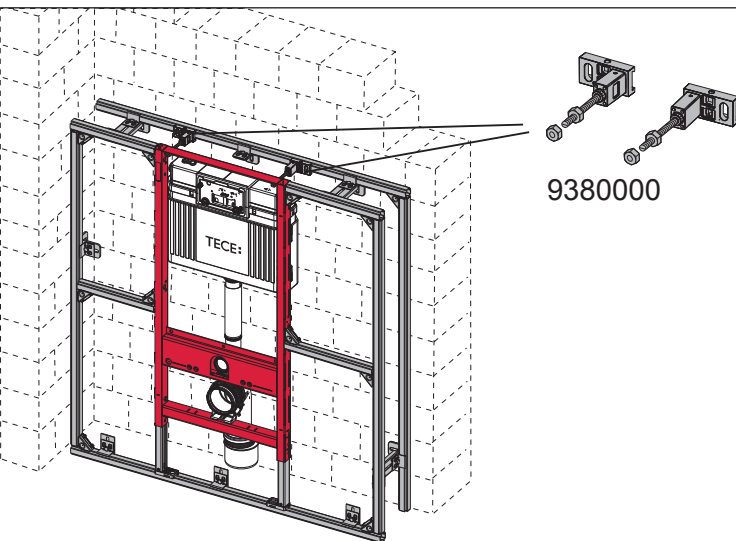

SP430 035 00 m

TECEprofil – WC 1120 mm

TECEprofil – WC 1120 mm

TECEprofil – WC 1120 mm

TECEprofil – WC 1120 mm

Service A 2 (2019)

Standardspülmenge: 6 Liter
 Standard flush: 6 litre
 Volume de chasse standard: 6 litres
 Settaggio di fabbrica: 6 litro
 Standaard spoelwater: 6 liter
 Descarga estándar: 6 litros
 Spłukiwanie standardowe: 6 litrów
 Стандартный смыв: 6 литров

Restwasserhöhe bei 6 Liter > Restwasserhöhe bei 9 Liter
 residual water height at 6 litre > residual water height at 9 litre
 Volume résiduel pour 6 litres > Volume résiduel pour 9 litres

9820337 – Drosselset / Throttle set / Jeu de bague de réglage de débit / Set di riduzione pressione / Set de estrangulamiento / Zestaw dławika / Комплект ограничительных