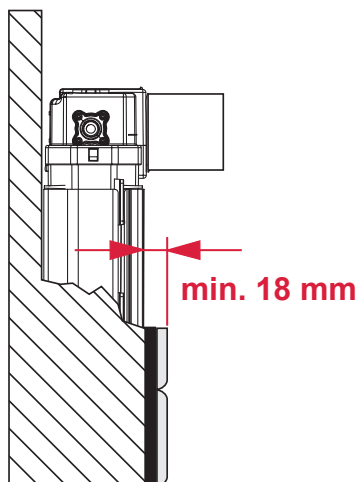

Restwasserhöhe bei 6 Liter > Restwasserhöhe bei 9 Liter
 residual water height at 6 litre > residual water height at 9 litre
 Volume résiduel pour 6 litres > Volume résiduel pour 9 litres

9820337 – Drosselset / Throttle set / Jeu de bague de réglage de débit / Set di riduzione pressione / Set de estrangulamiento / Zestaw dławika / Комплект ограничительных

SP430 035 00 m

TECEprofil – WC 1120 mm

TECEprofil – WC 1120 mm

TECEprofil – WC 1120 mm

TECEprofil – WC 1120 mm

Service A 2 (2019)

Standardspülmenge: 6 Liter
 Standard flush: 6 litre
 Volume de chasse standard: 6 litres
 Settaggio di fabbrica: 6 litro
 Standaard spoelwater: 6 liter
 Descarga estándar: 6 litros
 Spłukiwanie standardowe: 6 litrów
 Стандартный смыв: 6 литров

1120/980 mm: ≈ 115 %	≈ 110 %	≈ 105 %	≈ 100 %	≈ 95 %	≈ 85 %	≈ 75 %	≈ 65 %
820 mm: ≈ 115 %	≈ 100 %	≈ 90 %	≈ 80 %	≈ 80 %	≈ 70 %	≈ 55 %	≈ 45 %

Spüldruck / Flushing pressure / Pression de chasse / Pressione di scarico / Presión de descarga / ciśnienie spłukiwania / колец давление промывки