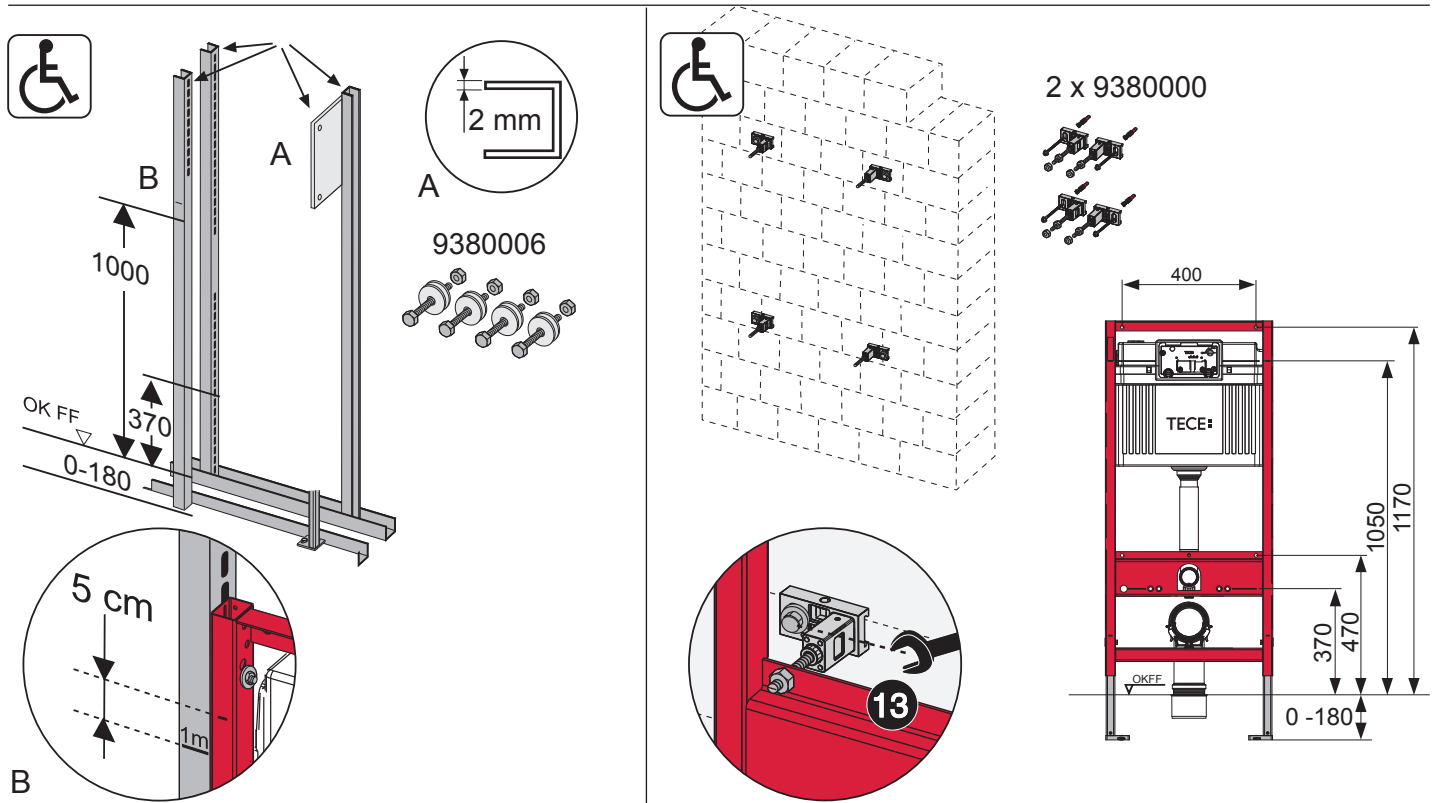

SP430 109 00 b

TECEprofil – WC 1120 mm

TECEprofil – WC 1120 mm

TECEprofil – WC 1120 mm

TECEprofil – WC 1120 mm

Service A 2 (2019)

9 820 223

Standardspülmenge: 6 Liter
 Standard flush: 6 litre
 Volume de chasse standard: 6 litres
 Settaggio di fabbrica: 6 litro
 Standaard spoelwater: 6 liter
 Descarga estándar: 6 litros
 Spłukiwanie standardowe: 6 litrów
 Стандартный смыв: 6 литров

Restwasserhöhe bei 6 Liter > Restwasserhöhe bei 9 Liter
 residual water height at 6 litre > residual water height at 9 litre
 Volume résiduel pour 6 litres > Volume résiduel pour 9 litres

9820337 – Drosselset / Throttle set / Jeu de bague de réglage de débit / Set di riduzione pressione / Set de estrangulamiento / Zestaw dławika / Комплект ограничительных

SP430 035 00 m

TECEprofil – WC 1120 mm

TECEprofil – WC 1120 mm

TECEprofil – WC 1120 mm

TECEprofil – WC 1120 mm

Service A 2 (2019)

Standardspülmenge: 6 Liter
 Standard flush: 6 litre
 Volume de chasse standard: 6 litres
 Settaggio di fabbrica: 6 litro
 Standaard spoelwater: 6 liter
 Descarga estándar: 6 litros
 Spłukiwanie standardowe: 6 litrów
 Стандартный смыв: 6 литров

SP430 035 00 m

TECEprofil – 9300065

PR230 200 00 c

TECE – Octa

9 820 224

Standardspülmenge: 6 Liter
 Standard flush: 6 litre
 Réservoir standard: 6 litres
 Settaggio di fabbrica: 6 litro
 Standaard spoelwater: 6 liter
 Descarga estándar: 6 litros
 Spłukiwanie standardowe: 6 litrów
 Стандартный смыв: 6 литров