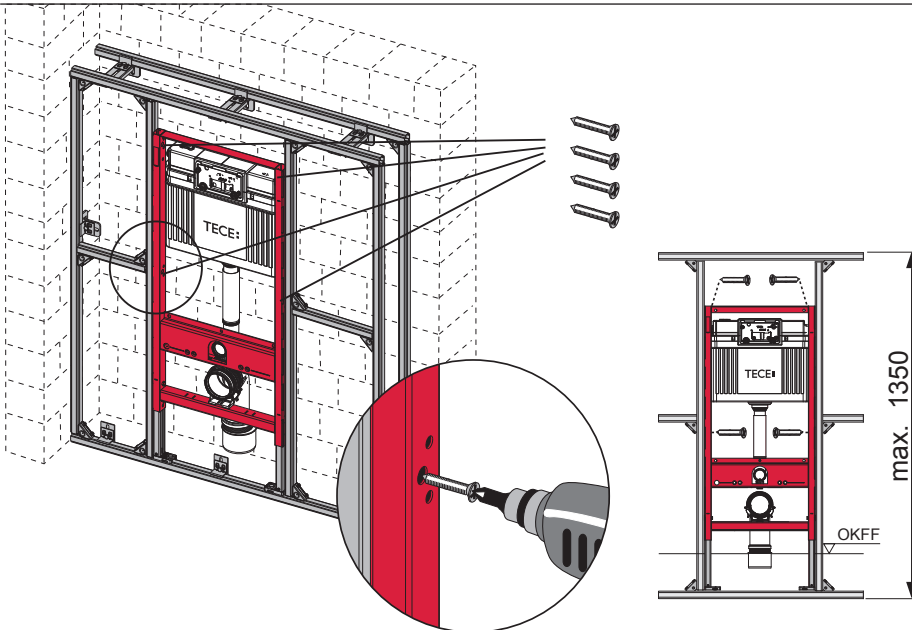

SP430 109 00 b

TECEprofil – WC 1120 mm

TECEprofil – WC 1120 mm

TECEprofil – WC 1120 mm

TECEprofil – WC 1120 mm

Service A 2 (2019)

9 820 223

Standardspülmenge: 6 Liter
 Standard flush: 6 litre
 Volume de chasse standard: 6 litres
 Settaggio di fabbrica: 6 litro
 Standaard spoelwater: 6 liter
 Descarga estándar: 6 litros
 Spłukiwanie standardowe: 6 litrów
 Стандартный смыв: 6 литров

Restwasserhöhe bei 6 Liter > Restwasserhöhe bei 9 Liter
 residual water height at 6 litre > residual water height at 9 litre
 Volume résiduel pour 6 litres > Volume résiduel pour 9 litres

9820337 – Drosselset / Throttle set / Jeu de bague de réglage de débit / Set di riduzione pressione / Set de estrangulamiento / Zestaw dławika / Комплект ограничительных