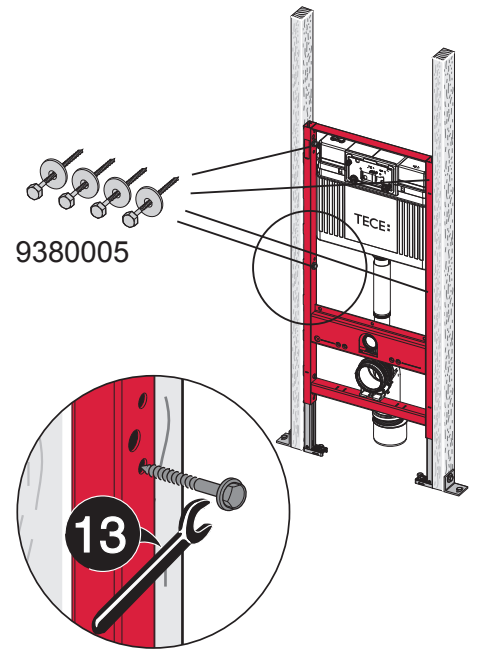

SP430 035 00 m

TECEprofil – WC 1120 mm

TECEprofil – WC 1120 mm

TECEprofil – WC 1120 mm

TECEprofil – WC 1120 mm

Service A 2 (2019)

Standardspülmenge: 6 Liter
 Standard flush: 6 litre
 Volume de chasse standard: 6 litres
 Settaggio di fabbrica: 6 litro
 Standaard spoelwater: 6 liter
 Descarga estándar: 6 litros
 Spłukiwanie standardowe: 6 litrów
 Стандартный смыв: 6 литров

Restwasserhöhe bei 6 Liter > Restwasserhöhe bei 9 Liter
 residual water height at 6 litre > residual water height at 9 litre
 Volume résiduel pour 6 litres > Volume résiduel pour 9 litres

9820337 – Drosselset / Throttle set / Jeu de bague de réglage de débit / Set di riduzione pressione / Set de estrangulamiento / Zestaw dławika / Комплект ограничительных

1120/980 mm: ≈ 115 %	≈ 110 %	≈ 105 %	≈ 100 %	≈ 95 %	≈ 85 %	≈ 75 %	≈ 65 %
820 mm: ≈ 115 %	≈ 100 %	≈ 90 %	≈ 80 %	≈ 80 %	≈ 70 %	≈ 55 %	≈ 45 %

Spüldruck / Flushing pressure / Pression de chasse / Pressione di scarico / Presión de descarga / ciśnienie spłukiwania / колец давление промывки