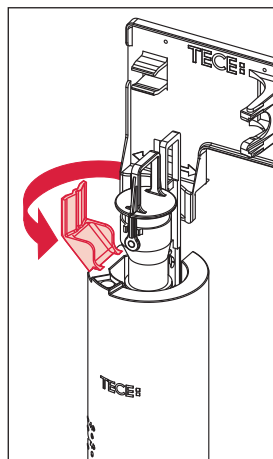

SP430 109 00 b

TECEprofil – WC 1120 mm

TECEprofil – WC 1120 mm

TECEprofil – WC 1120 mm

TECEprofil – WC 1120 mm

Service A 2 (2019)

9 820 223

Standardspülmenge: 6 Liter
 Standard flush: 6 litre
 Volume de chasse standard: 6 litres
 Settaggio di fabbrica: 6 litro
 Standaard spoelwater: 6 liter
 Descarga estándar: 6 litros
 Spłukiwanie standardowe: 6 litrów
 Стандартный смыв: 6 литров

Restwasserhöhe bei 6 Liter > Restwasserhöhe bei 9 Liter
 residual water height at 6 litre > residual water height at 9 litre
 Volume résiduel pour 6 litres > Volume résiduel pour 9 litres

9820337 – Drosselset / Throttle set / Jeu de bague de réglage de débit / Set di riduzione pressione / Set de estrangulamiento / Zestaw dławika / Комплект ограничительных