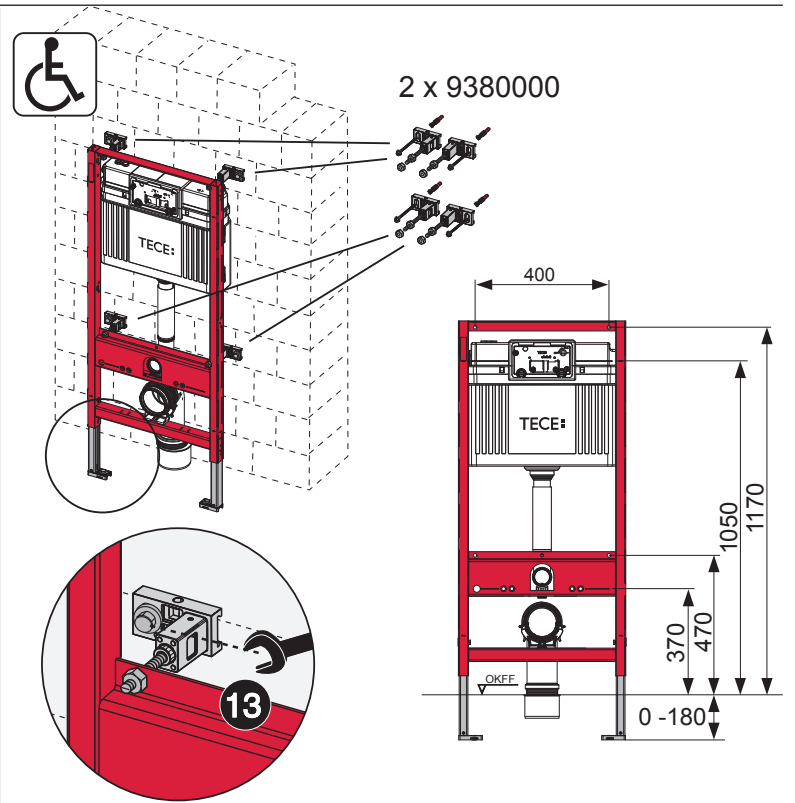

SP430 109 00 b

TECEprofil – WC 1120 mm

TECEprofil – WC 1120 mm

TECEprofil – WC 1120 mm

TECEprofil – WC 1120 mm

Service A 2 (2019)

9 820 223

Standardspülmenge: 6 Liter
 Standard flush: 6 litre
 Volume de chasse standard: 6 litres
 Settaggio di fabbrica: 6 litro
 Standaard spoelwater: 6 liter
 Descarga estándar: 6 litros
 Spłukiwanie standardowe: 6 litrów
 Стандартный смыв: 6 литров

Restwasserhöhe bei 6 Liter > Restwasserhöhe bei 9 Liter
 residual water height at 6 litre > residual water height at 9 litre
 Volume résiduel pour 6 litres > Volume résiduel pour 9 litres

9820337 – Drosselset / Throttle set / Jeu de bague de réglage de débit / Set di riduzione pressione / Set de estrangulamiento / Zestaw dławika / Комплект ограничительных

SP430 035 00 m

TECEprofil – WC 1120 mm

TECEprofil – WC 1120 mm

TECEprofil – WC 1120 mm

TECEprofil – WC 1120 mm

Service A 2 (2019)

Standardspülmenge: 6 Liter
 Standard flush: 6 litre
 Volume de chasse standard: 6 litres
 Settaggio di fabbrica: 6 litro
 Standaard spoelwater: 6 liter
 Descarga estándar: 6 litros
 Spłukiwanie standardowe: 6 litrów
 Стандартный смыв: 6 литров