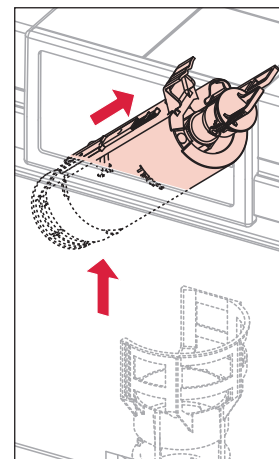

Service A 2 (2019)

9 820 223

Standardspülmenge: 6 Liter
Standard flush: 6 litre
Volume de chasse standard: 6 litres
Settaggio di fabbrica: 6 litro
Standaard spoelwater: 6 liter
Descarga estándar: 6 litros
Spółkiwanie standardowe: 6 litrów
Стандартный смыв: 6 литров

Restwasserhöhe bei 6 Liter > Restwasserhöhe bei 9 Liter
residual water height at 6 litre > residual water height at 9 litre
Volume résiduel pour 6 litres > Volume résiduel pour 9 litres