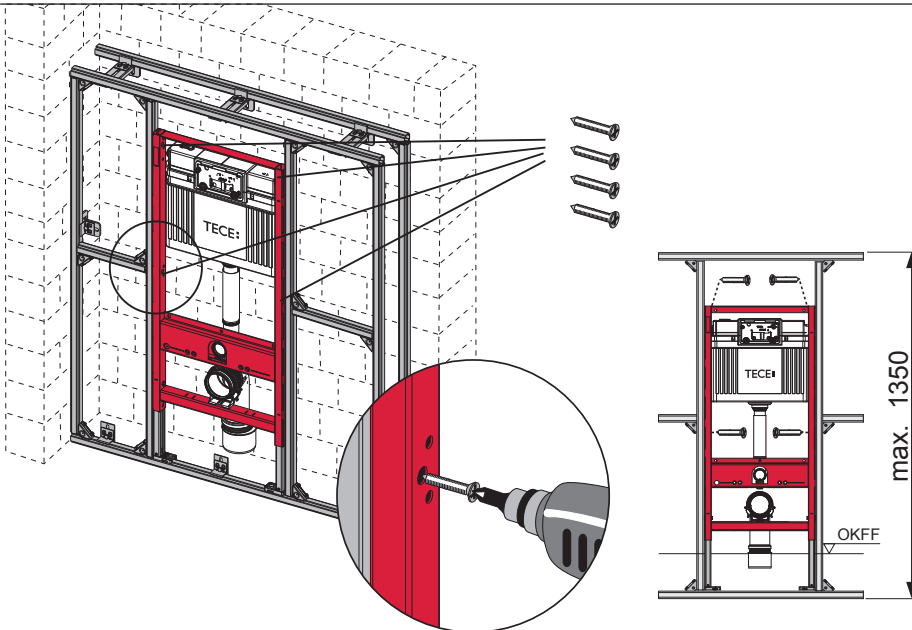

TECEprofil – WC 1120 mm