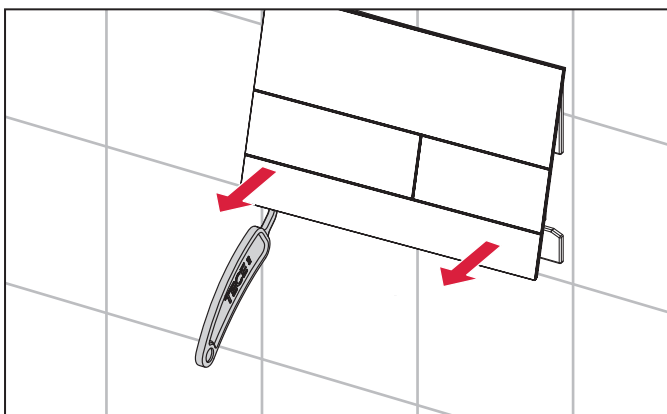

TECEsquare II

SP430 057 00 c