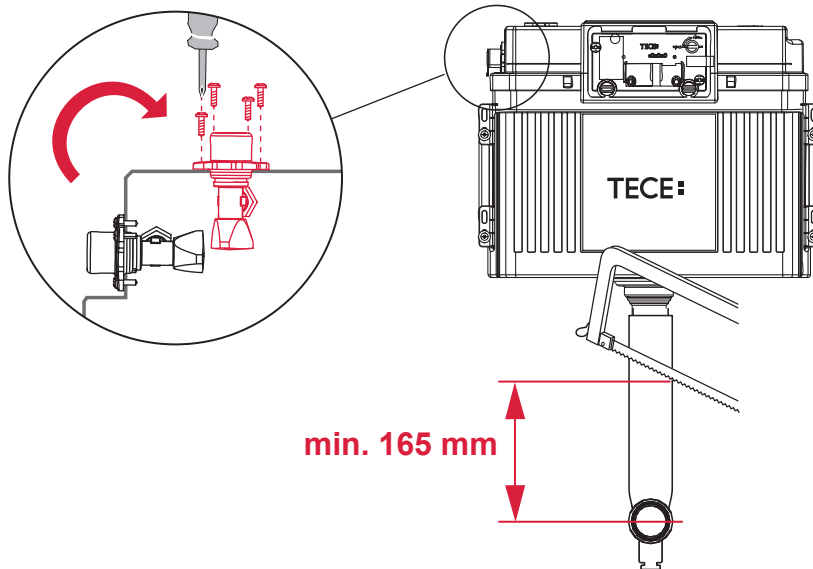

TECEprofil – WC 1120 mm