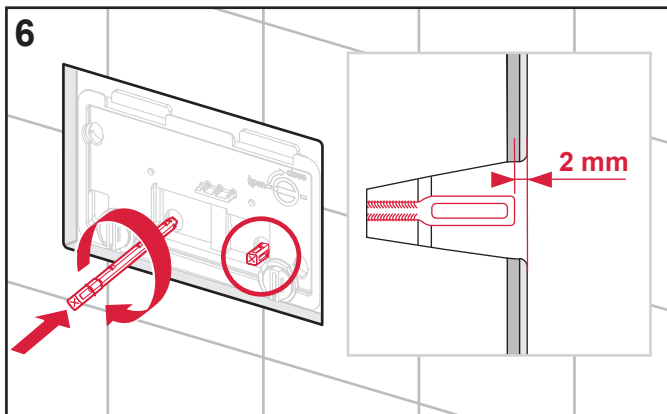

TECEsquare II

SP430 057 00 c