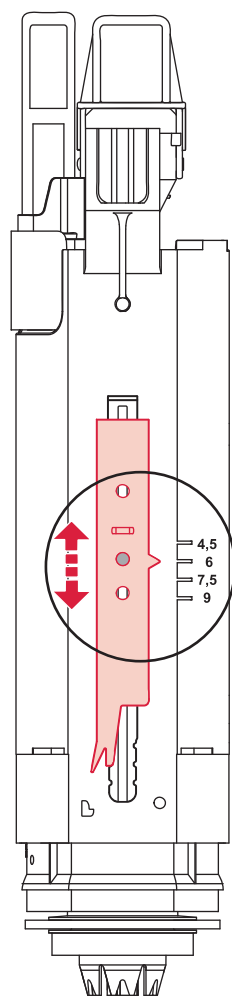

# TECEprofil – WC 1120 mm

# TECEprofil – WC 1120 mm

PR230 281 00 b

Restwasserhöhe bei 6 Liter > Restwasserhöhe bei 9 Liter  
 residual water height at 6 litre > residual water height at 9 litre  
 Volume résiduel pour 6 litres > Volume résiduel pour 9 litres

**9820337** – Drosselset / Throttle set / Jeu de bague de réglage de débit / Set di riduzione pressione / Set de estrangulamiento / Zestaw dławika / Комплект ограничительных