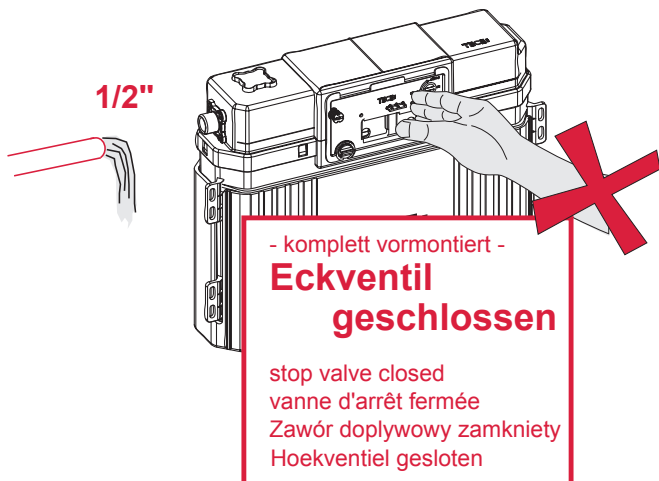

TECEprofil – WC 1120 mm

PR230 281 00 b