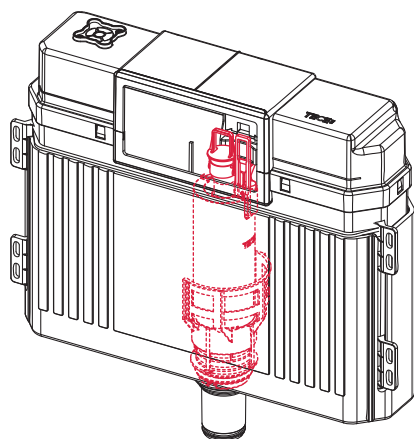

Service A 2 (2019)

9 820 223

Standardspülmenge: 6 Liter
Standard flush: 6 litre
Volume de chasse standard: 6 litres
Settaggio di fabbrica: 6 litro
Standaard spoelwater: 6 liter
Descarga estándar: 6 litros
Spółkiwanie standardowe: 6 litrów
Стандартный смыв: 6 литров

Restwasserhöhe bei 6 Liter > Restwasserhöhe bei 9 Liter
residual water height at 6 litre > residual water height at 9 litre
Volume résiduel pour 6 litres > Volume résiduel pour 9 litres