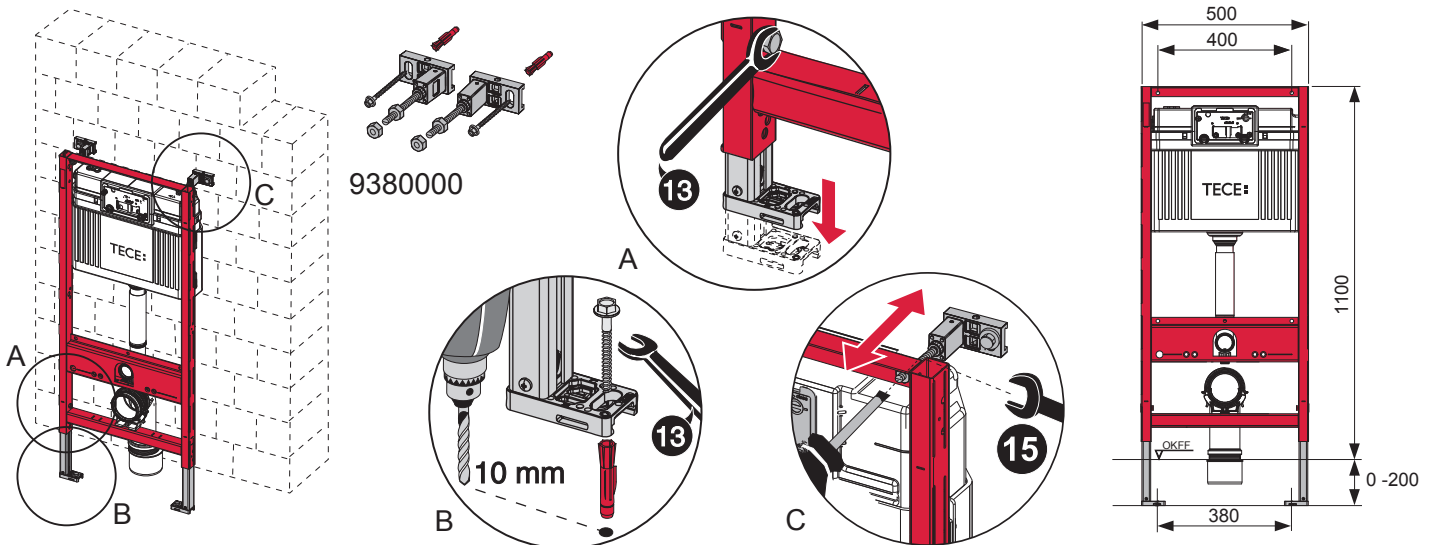

# TECEprofil – WC 1120 mm