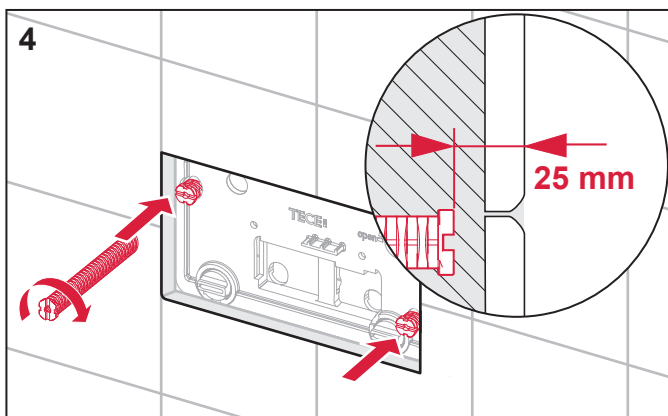

TECEsquare II