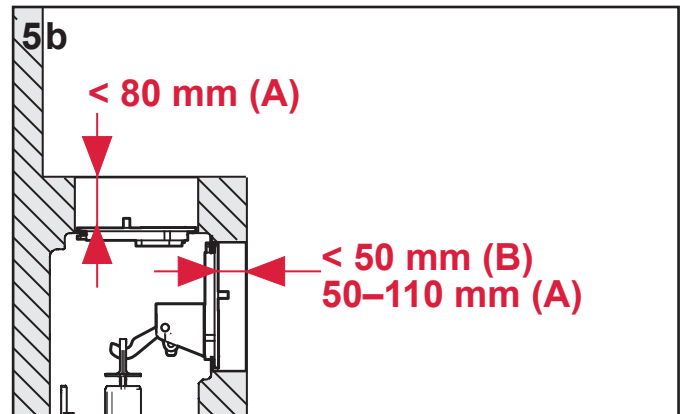

TECEsquare II

SP430 057 00 c