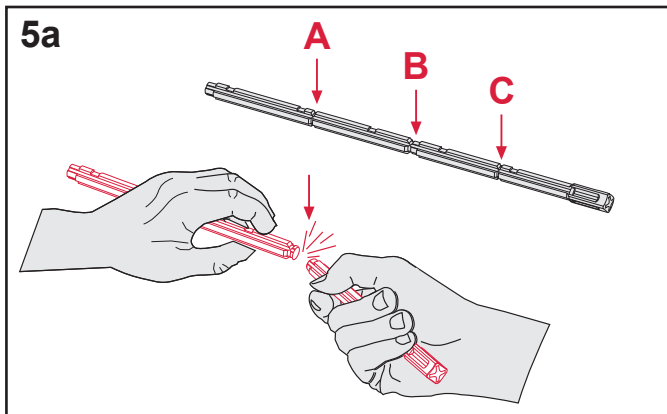

TECEsquare II

SP430 057 00 c