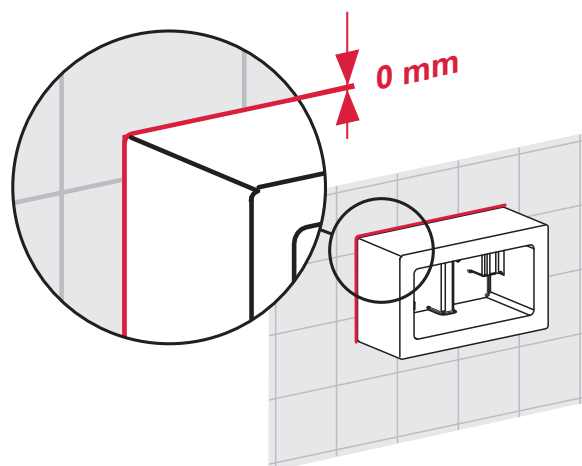

TECEprofil – WC 1120 mm

PR230 281 00 b