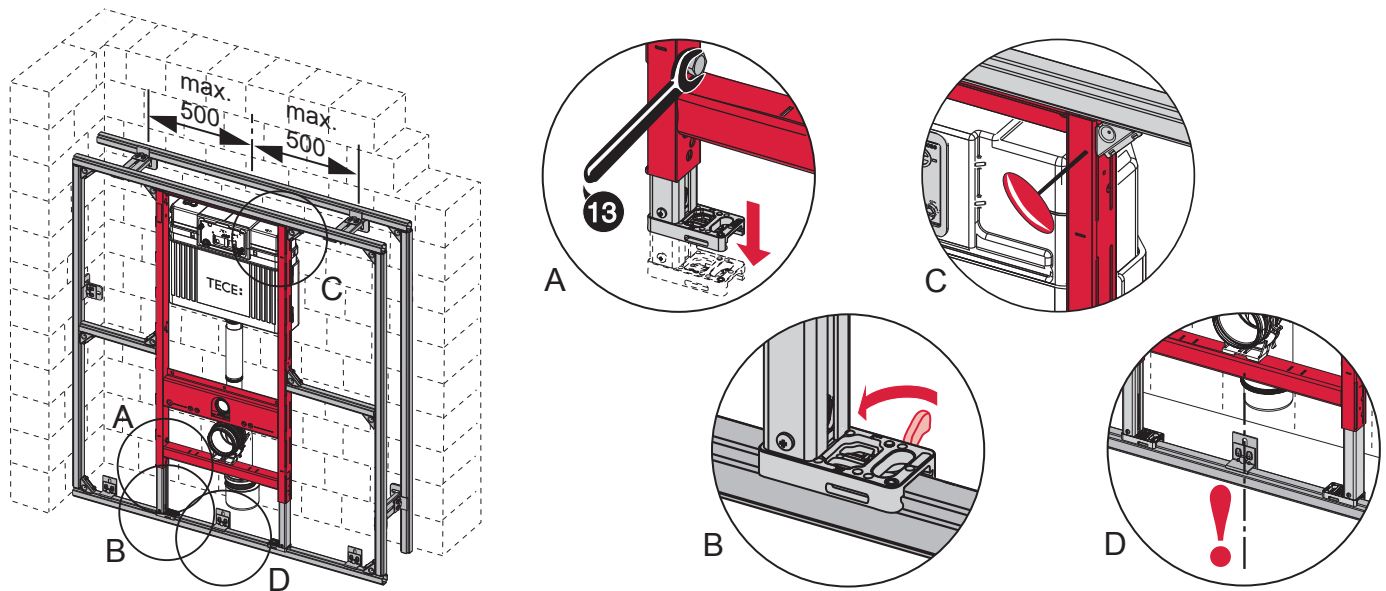

# TECEprofil – WC 1120 mm