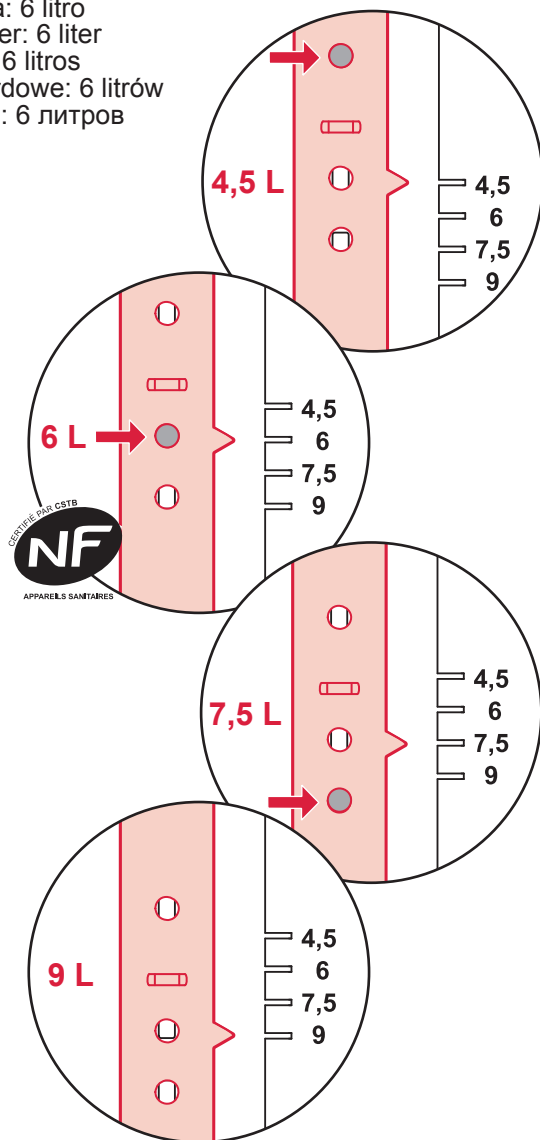

# TECEprofil – WC 1120 mm

# Service A 2 (2019)

9 820 223

Standardspülmenge: 6 Liter  
 Standard flush: 6 litre  
 Volume de chasse standard: 6 litres  
 Settaggio di fabbrica: 6 litro  
 Standaard spoelwater: 6 liter  
 Descarga estándar: 6 litros  
 Spółkiwanie standardowe: 6 litrów  
 Стандартный смыв: 6 литров

Restwasserhöhe bei 6 Liter > Restwasserhöhe bei 9 Liter  
 residual water height at 6 litre > residual water height at 9 litre  
 Volume résiduel pour 6 litres > Volume résiduel pour 9 litres

**9820337** – Drosselset / Throttle set / Jeu de bague de réglage de débit / Set di riduzione pressione / Set de estrangulamiento / Zestaw dławika / Комплект ограничительных