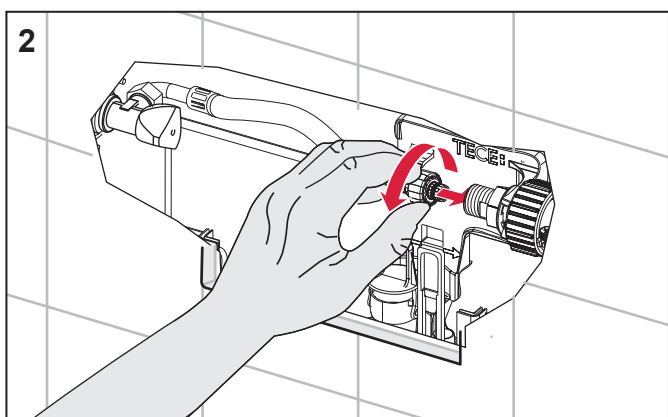

TECEsquare II