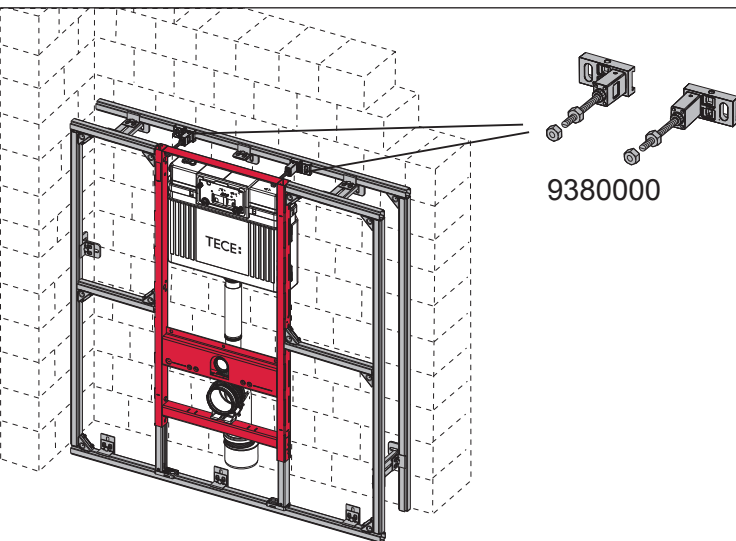

TECEprofil – WC 1120 mm