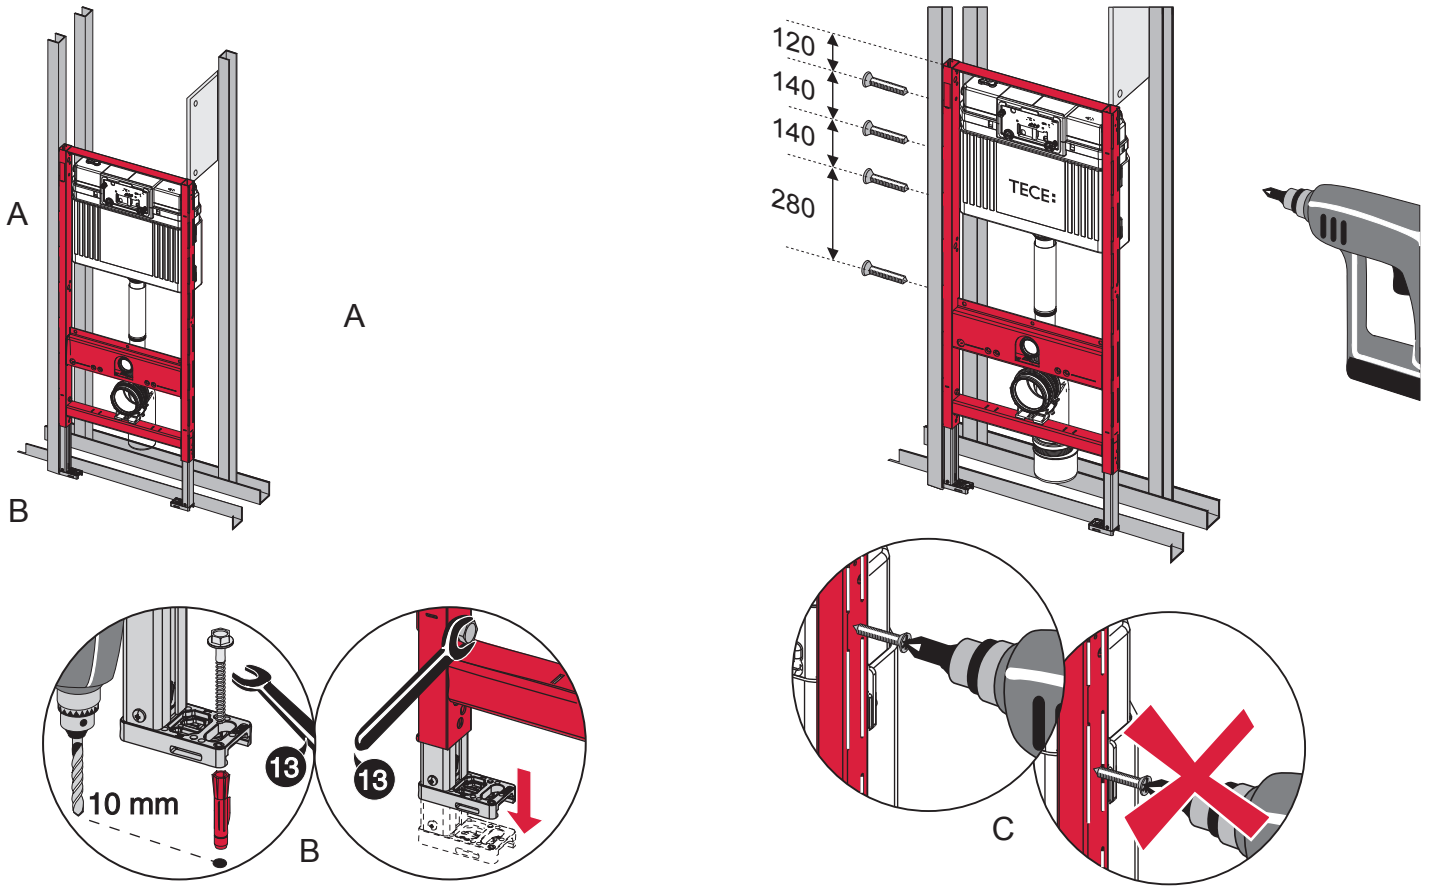

# TECEprofil – WC 1120 mm