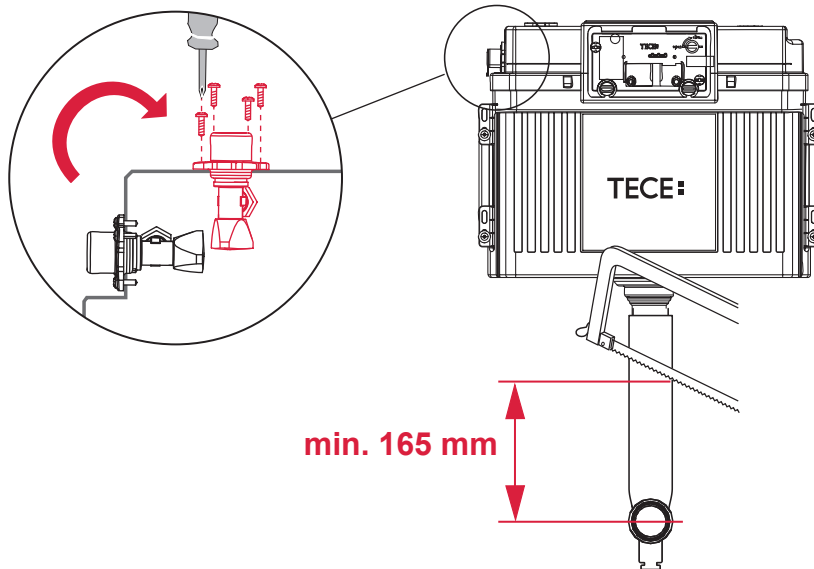

TECEprofil – WC 1120 mm

PR230 281 00 b