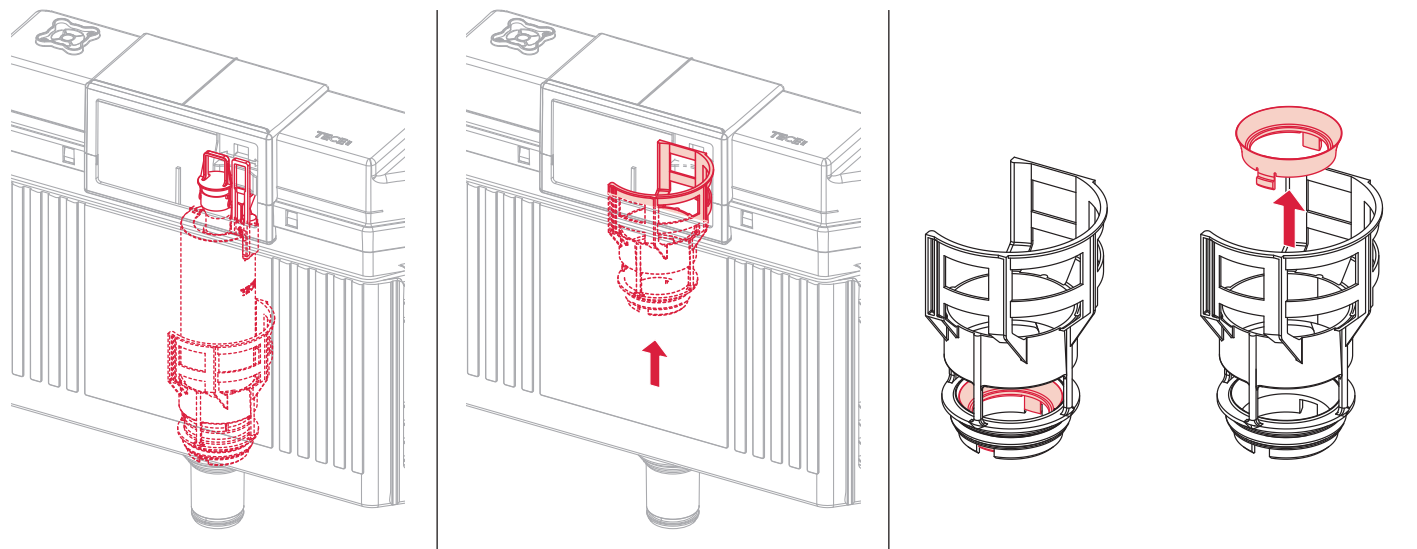

Restwasserhöhe bei 6 Liter > Restwasserhöhe bei 9 Liter  
 residual water height at 6 litre > residual water height at 9 litre  
 Volume résiduel pour 6 litres > Volume résiduel pour 9 litres

**9820337** – Drosselset / Throttle set / Jeu de bague de réglage de débit / Set di riduzione pressione / Set de estrangulamiento / Zestaw dławika / Комплект ограничительных