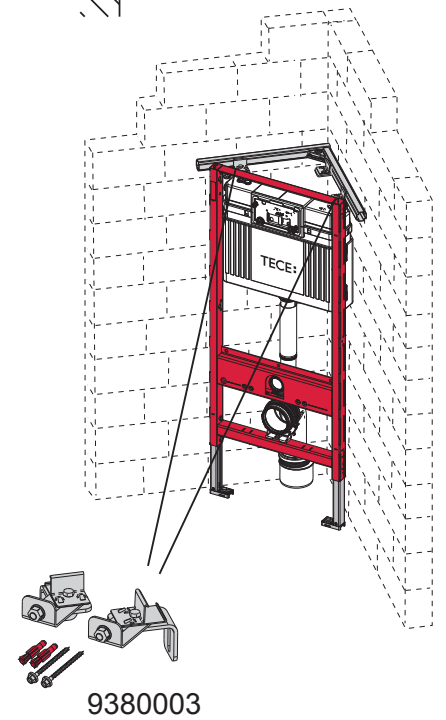

TECEprofil – WC 1120 mm