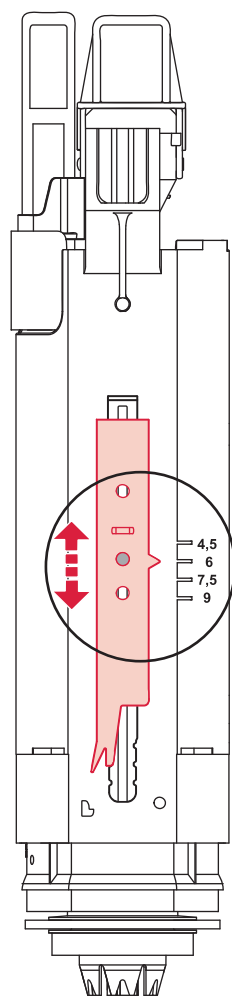

Standardspülmenge: 6 Liter
Standard flush: 6 litre
Volume de chasse standard: 6 litres
Settaggio di fabbrica: 6 litro
Standaard spoelwater: 6 liter
Descarga estándar: 6 litros
Spółkiwanie standardowe: 6 litrów
Стандартный смыв: 6 литров