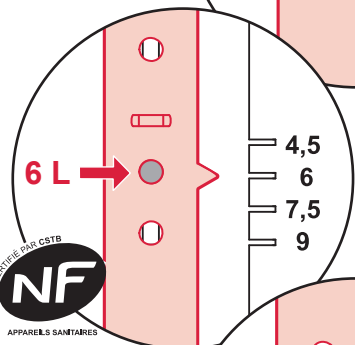

# TECEprofil – WC 1120 mm

PR230 281 00 b

Restwasserhöhe bei 6 Liter > Restwasserhöhe bei 9 Liter  
 residual water height at 6 litre > residual water height at 9 litre  
 Volume résiduel pour 6 litres > Volume résiduel pour 9 litres

**9820337** – Drosselset / Throttle set / Jeu de bague de réglage de débit / Set di riduzione pressione / Set de estrangulamiento / Zestaw dławika / Комплект ограничительных