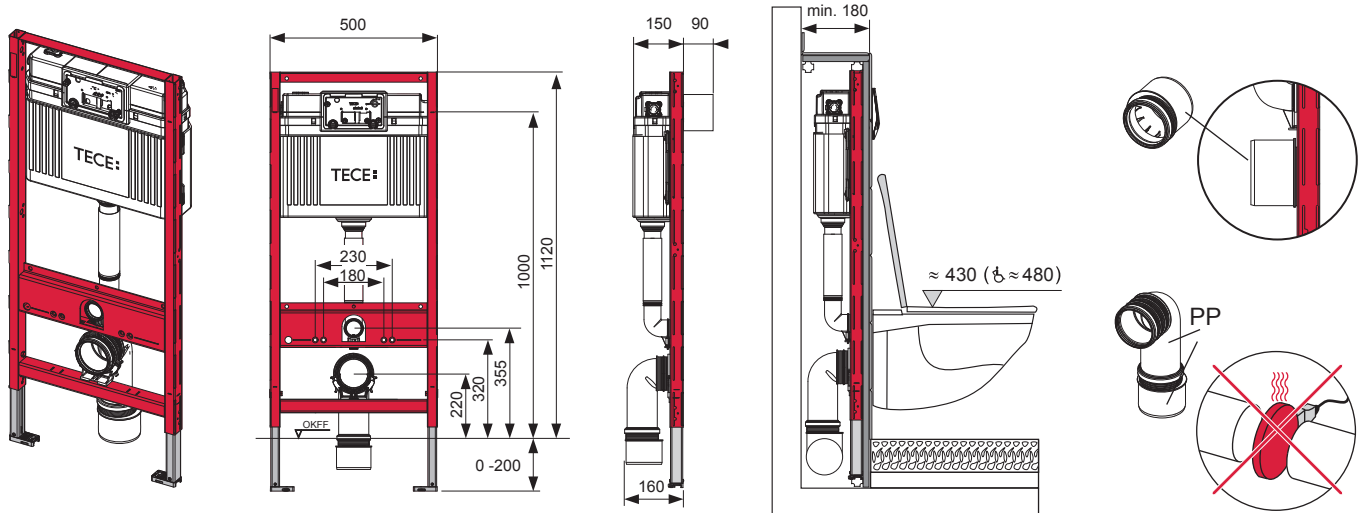

# TECEprofil – WC 1120 mm