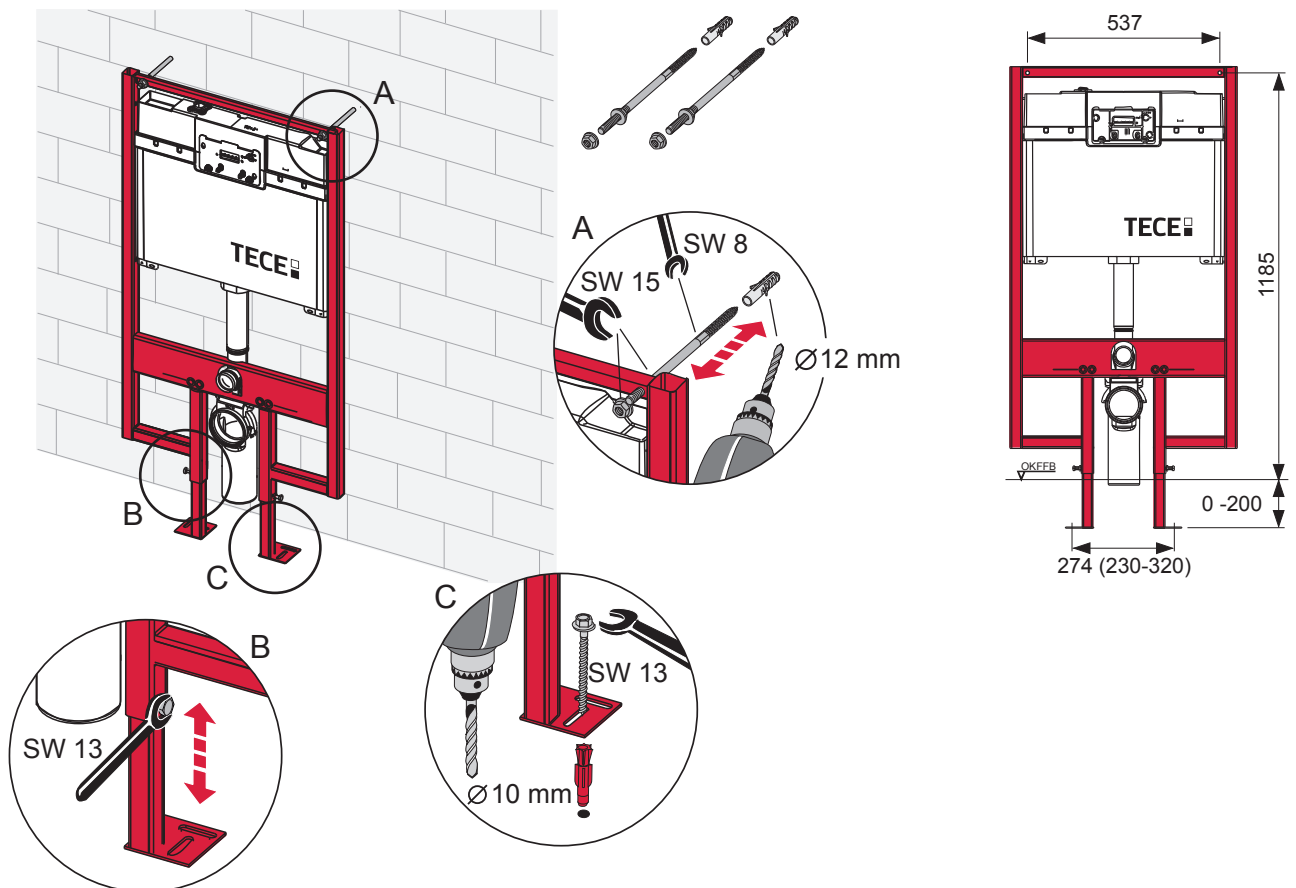

TECEprofil – 9300065