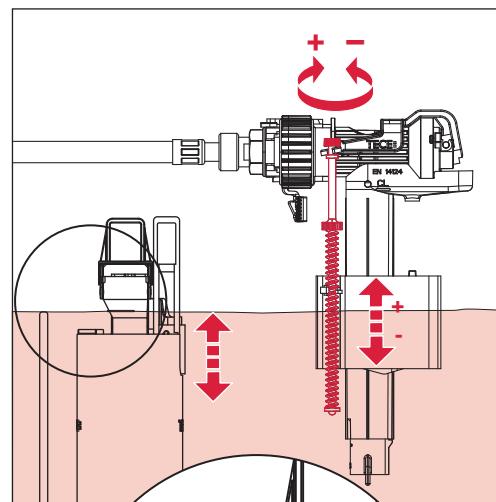

Restwasserhöhe bei 6 Liter > Restwasserhöhe bei 9 Liter  
 residual water height at 6 litre > residual water height at 9 litre  
 Volume résiduel pour 6 litres > Volume résiduel pour 9 litres

**9820337** – Drosselset / Throttle set / Jeu de bague de réglage de débit / Set di riduzione pressione / Set de estrangulamiento / Zestaw dławika / Комплект ограничительных