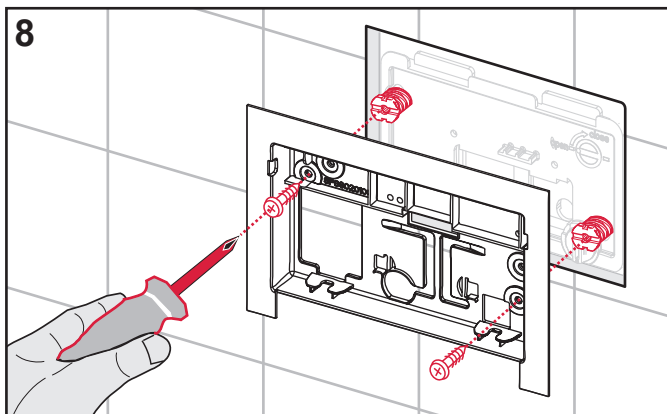

TECEsquare II

SP430 057 00 c