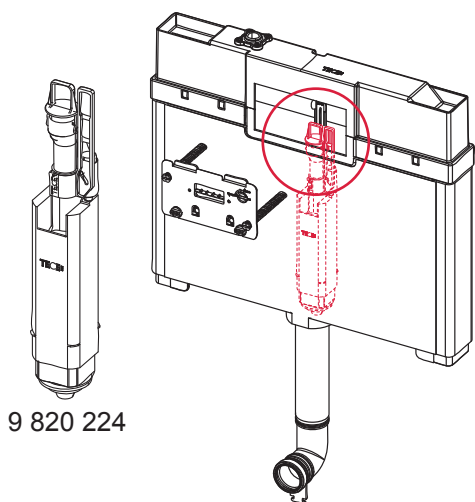

TECE – Octa

9 820 224