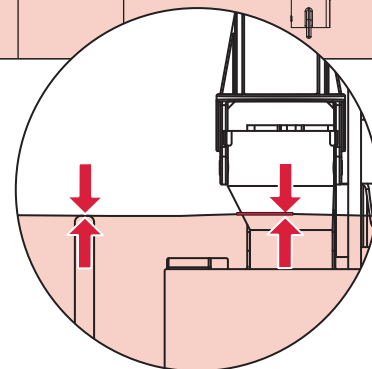

Standardspülmenge: 6 Liter
Standard flush: 6 litre
Volume de chasse standard: 6 litres
Settaggio di fabbrica: 6 litro
Standaard spoelwater: 6 liter
Descarga estándar: 6 litros
Spłukiwanie standardowe: 6 litrów
Стандартный смыв: 6 литров