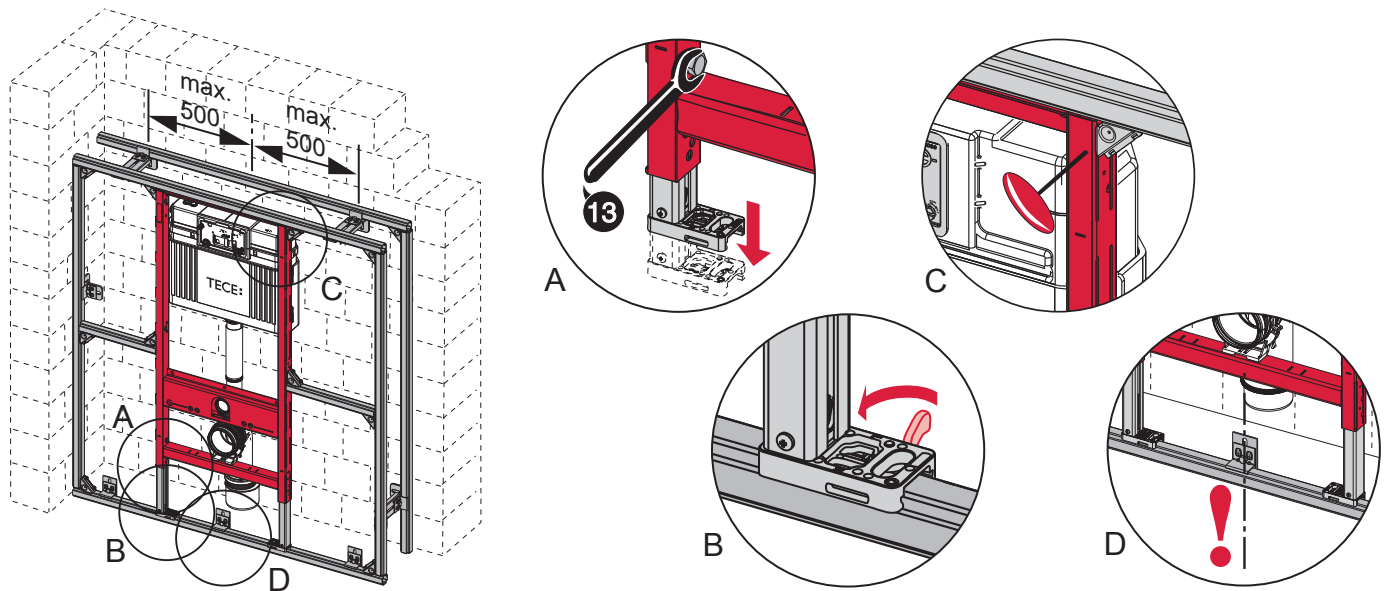

# TECEprofil – WC 1120 mm