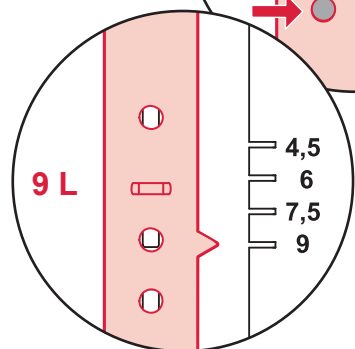

# TECEprofil – WC 1120 mm

PR230 281 00 b

Restwasserhöhe bei 6 Liter > Restwasserhöhe bei 9 Liter  
 residual water height at 6 litre > residual water height at 9 litre  
 Volume résiduel pour 6 litres > Volume résiduel pour 9 litres

**9820337** – Drosselset / Throttle set / Jeu de bague de réglage de débit / Set di riduzione pressione / Set de estrangulamiento / Zestaw dławika / Комплект ограничительных