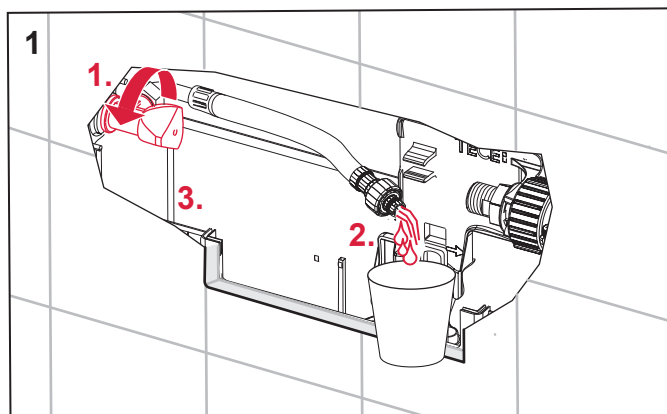

TECEsquare II