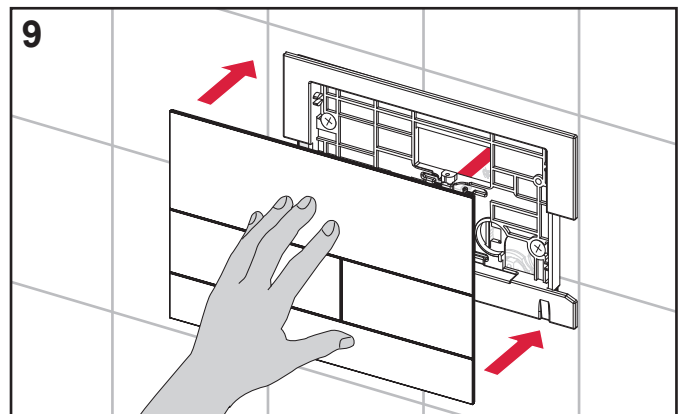

TECEsquare II

SP430 057 00 c