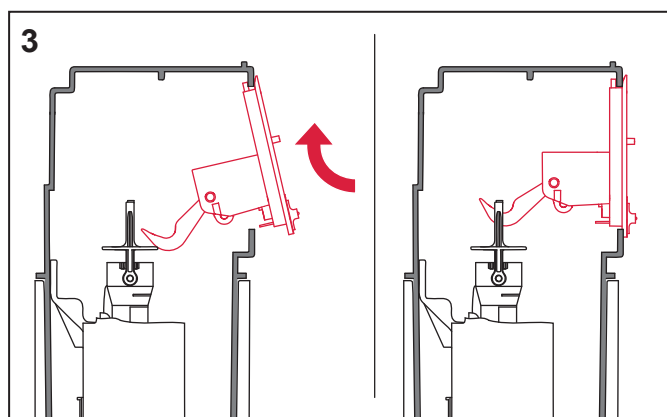

TECEsquare II