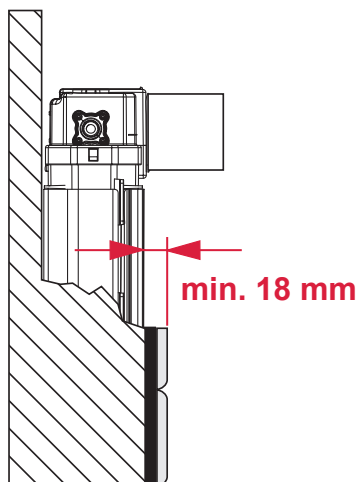

TECEprofil – WC 1120 mm

PR230 281 00 b