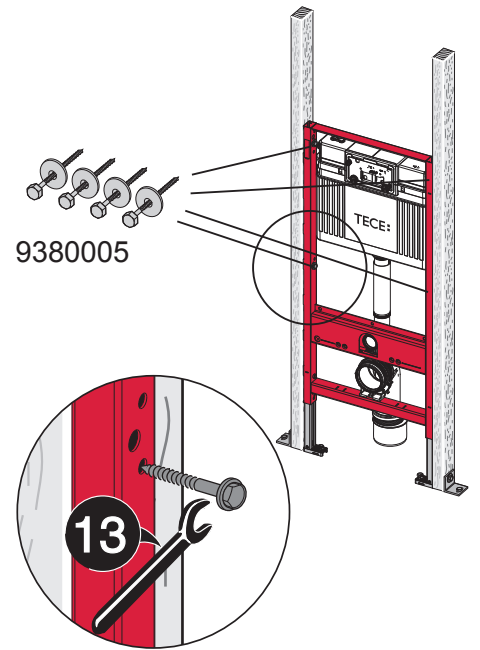

TECEprofil – WC 1120 mm