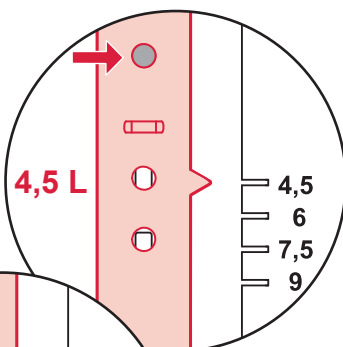

# TECEprofil – WC 1120 mm

PR230 281 00 b

Restwasserhöhe bei 6 Liter > Restwasserhöhe bei 9 Liter  
 residual water height at 6 litre > residual water height at 9 litre  
 Volume résiduel pour 6 litres > Volume résiduel pour 9 litres

**9820337** – Drosselset / Throttle set / Jeu de bague de réglage de débit / Set di riduzione pressione / Set de estrangulamiento / Zestaw dławika / Комплект ограничительных