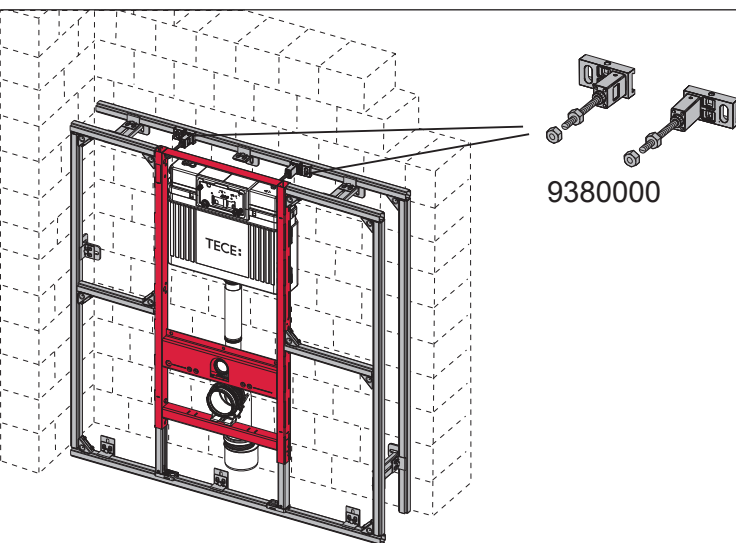

TECEprofil – WC 1120 mm