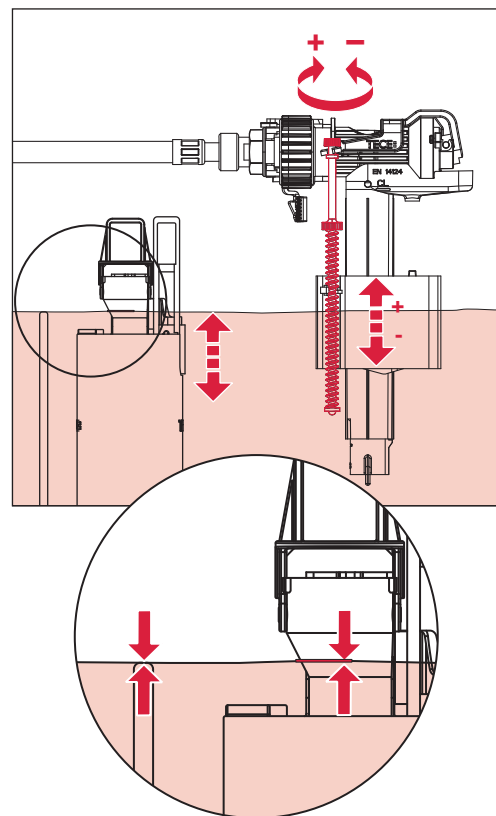

Standardspülmenge: 6 Liter
Standard flush: 6 litre
Volume de chasse standard: 6 litres
Settaggio di fabbrica: 6 litro
Standaard spoelwater: 6 liter
Descarga estándar: 6 litros
Spółkiwanie standardowe: 6 litrów
Стандартный смыв: 6 литров