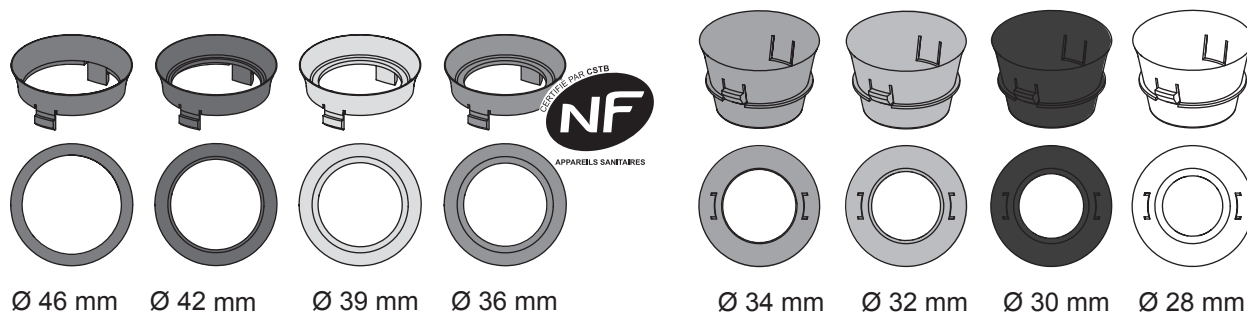

Restwasserhöhe bei 6 Liter > Restwasserhöhe bei 9 Liter  
 residual water height at 6 litre > residual water height at 9 litre  
 Volume résiduel pour 6 litres > Volume résiduel pour 9 litres

**9820337** – Drosselset / Throttle set / Jeu de bague de réglage de débit / Set di riduzione pressione / Set de estrangulamiento / Zestaw dławika / Комплект ограничительных