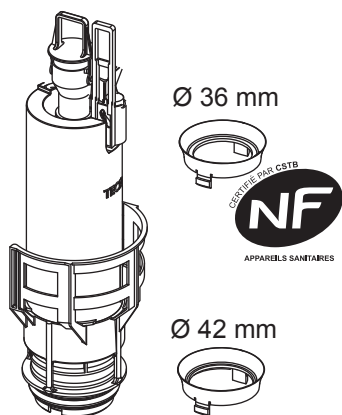

Service A 2 (2019)

9 820 223