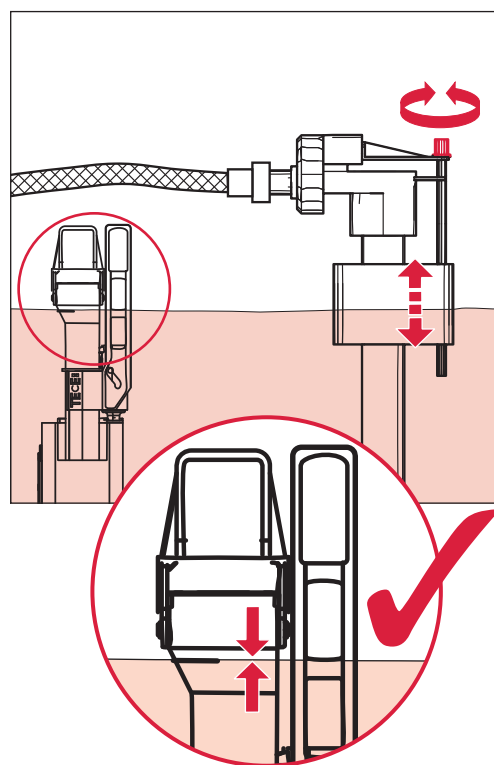

# TECE – Octa

9 820 224

Standardspülmenge: 6 Liter  
 Standard flush: 6 litre  
 Réservoir standard: 6 litres  
 Settaggio di fabbrica: 6 litro  
 Standaard spoelwater: 6 liter  
 Descarga estándar: 6 litros  
 Spłukiwanie standardowe: 6 litrów  
 Стандартный смыв: 6 литров