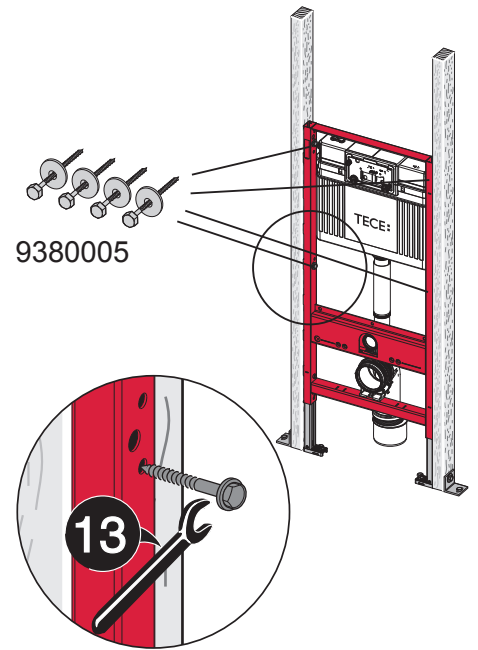

TECEprofil – WC 1120 mm