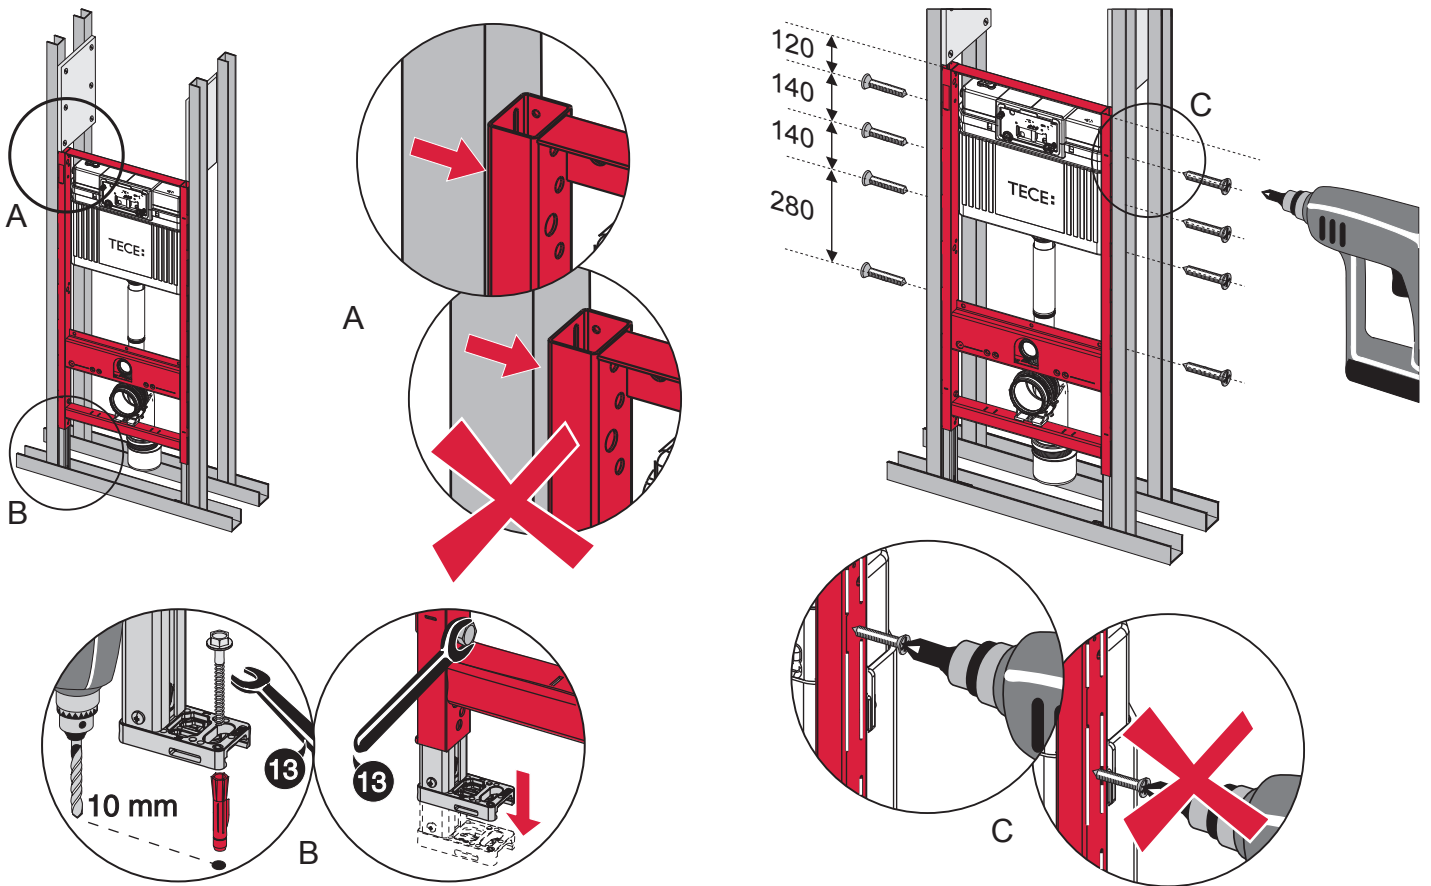

TECEprofil – WC 1120 mm