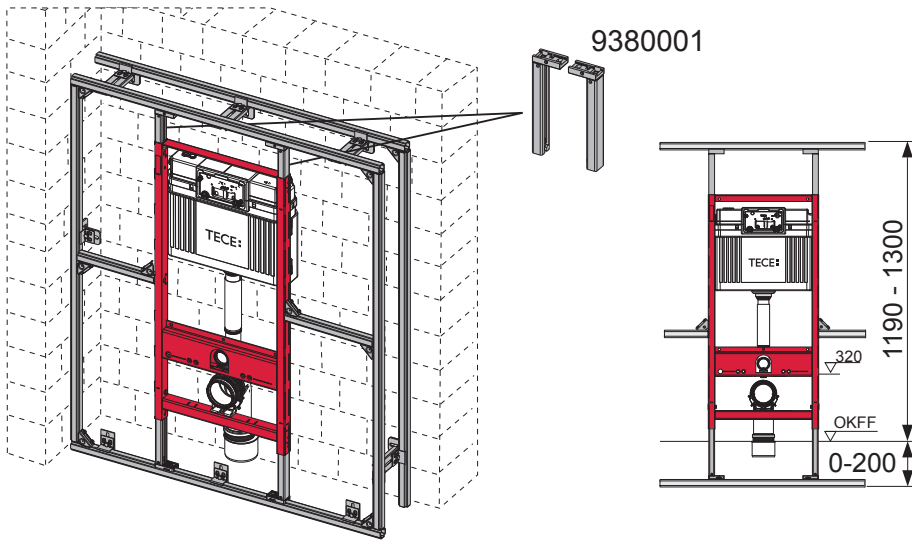

TECEprofil – WC 1120 mm