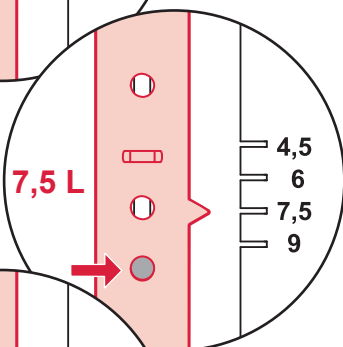

# TECEprofil – WC 1120 mm

PR230 281 00 b

Restwasserhöhe bei 6 Liter > Restwasserhöhe bei 9 Liter  
 residual water height at 6 litre > residual water height at 9 litre  
 Volume résiduel pour 6 litres > Volume résiduel pour 9 litres

**9820337** – Drosselset / Throttle set / Jeu de bague de réglage de débit / Set di riduzione pressione / Set de estrangulamiento / Zestaw dławika / Комплект ограничительных