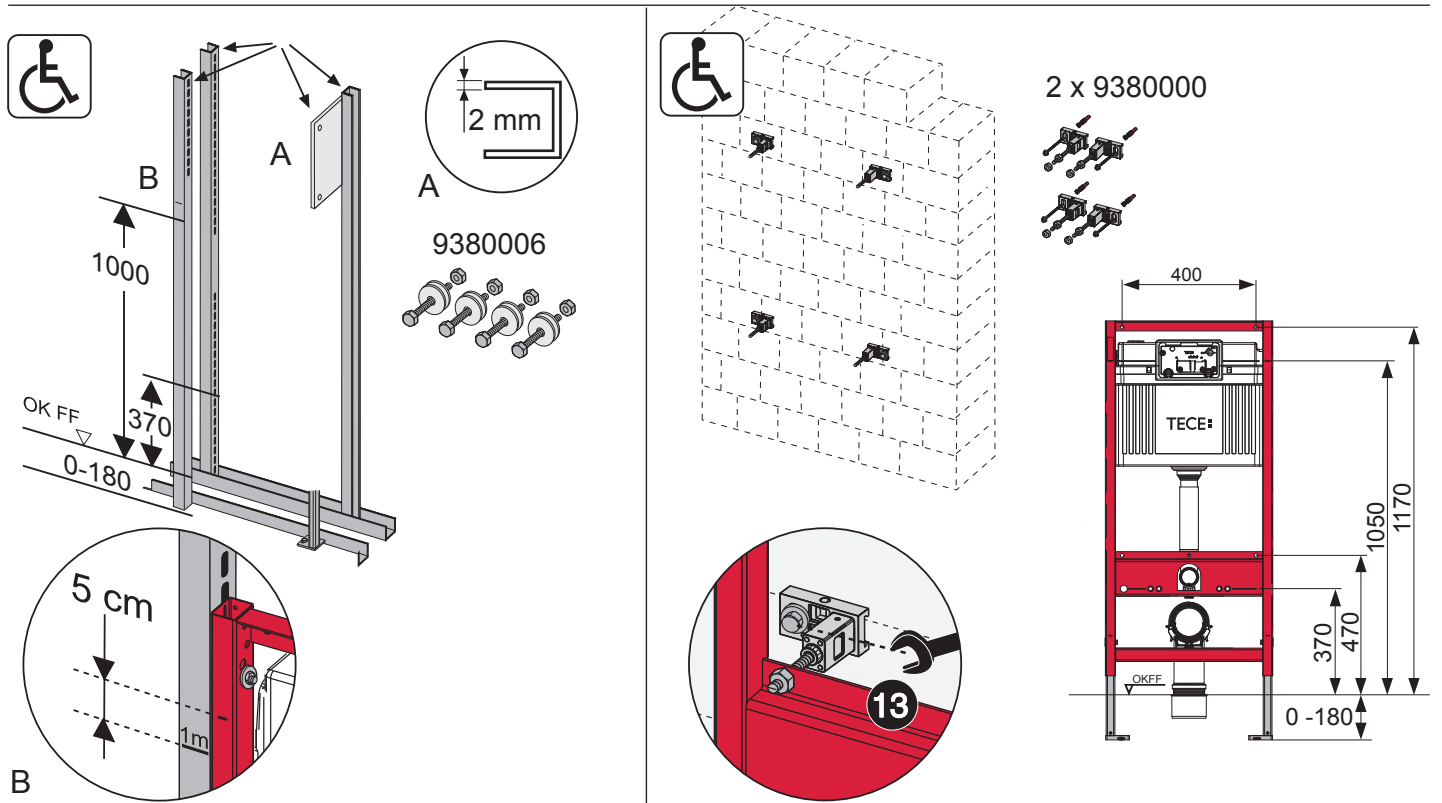

# TECEprofil – WC 1120 mm