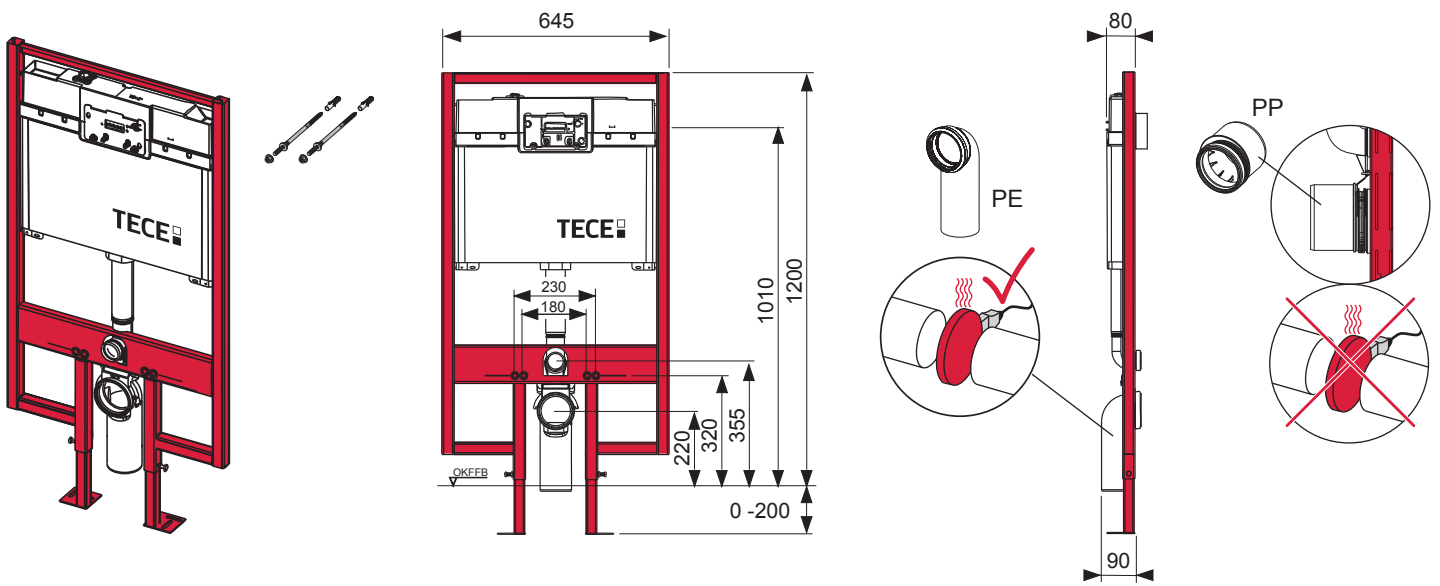

TECEprofil – 9300065