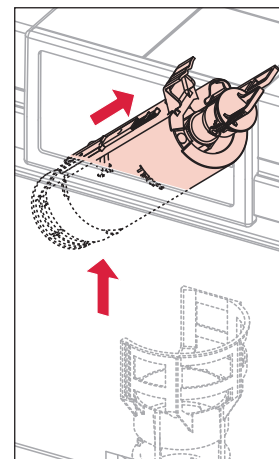

Service A 2 (2019)

9 820 223

Standardspülmenge: 6 Liter
Standard flush: 6 litre
Volume de chasse standard: 6 litres
Settaggio di fabbrica: 6 litro
Standaard spoelwater: 6 liter
Descarga estándar: 6 litros
Spłukiwanie standardowe: 6 litrów
Стандартный смыв: 6 литров

Restwasserhöhe bei 6 Liter > Restwasserhöhe bei 9 Liter
residual water height at 6 litre > residual water height at 9 litre
Volume résiduel pour 6 litres > Volume résiduel pour 9 litres