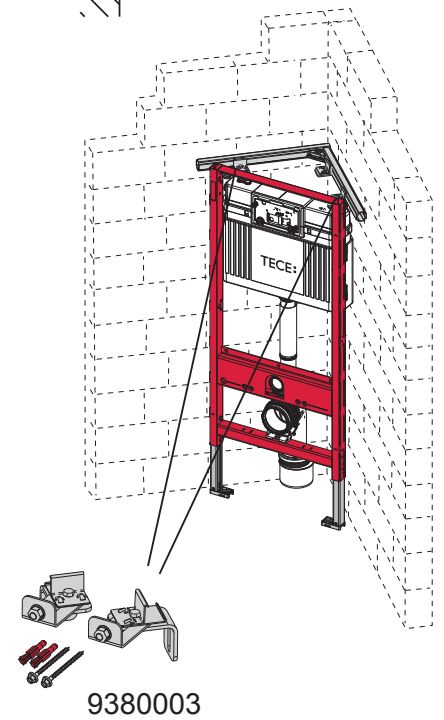

TECEprofil – WC 1120 mm