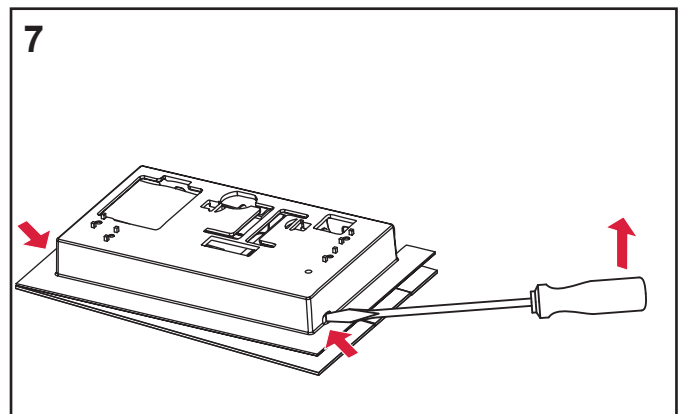

TECEsquare II

SP430 057 00 c