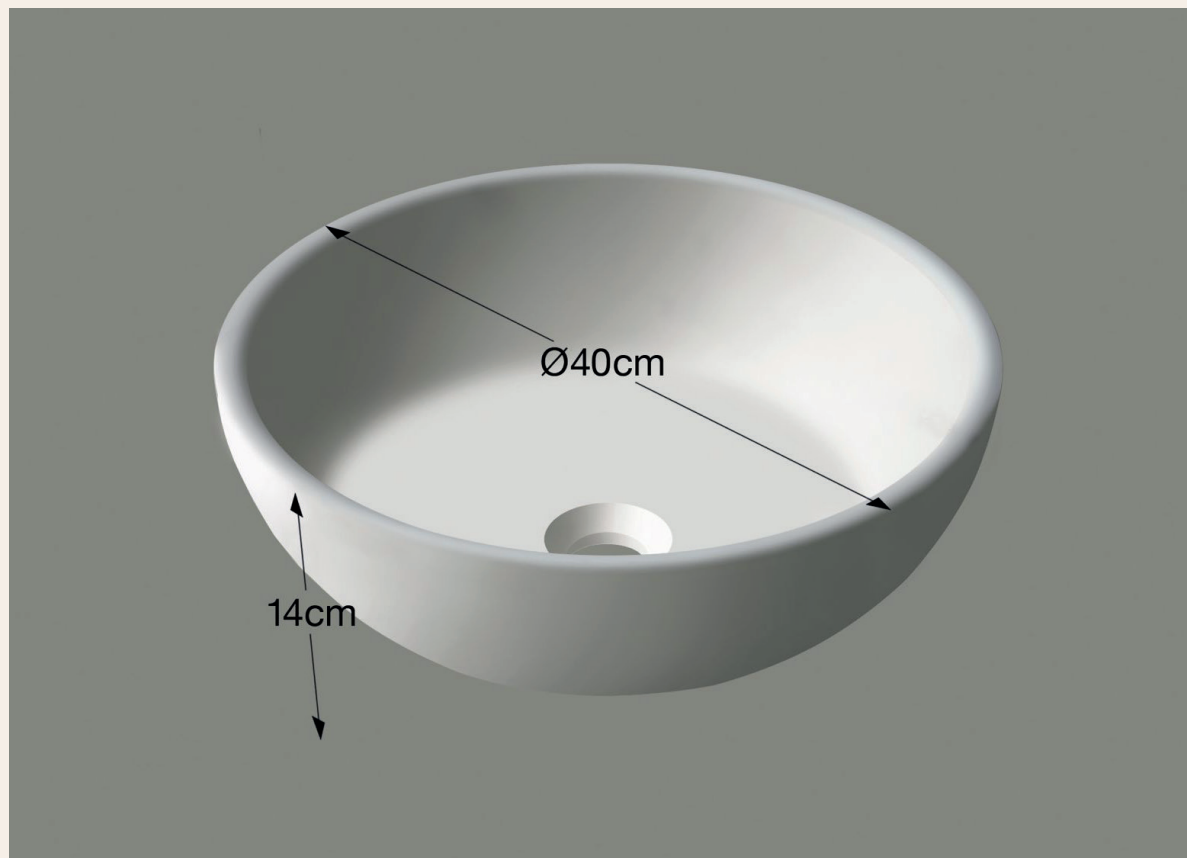

MASTELLO

LUMA

SKU LUM3814-BB

Collectie: The Marbles

Merk: Mastello

Product: Waskom Luma incl. plug

Materiaal: Marmer

Afmetingen: 38 x 38 x 14 cm

Kleur: Breccia Blue
