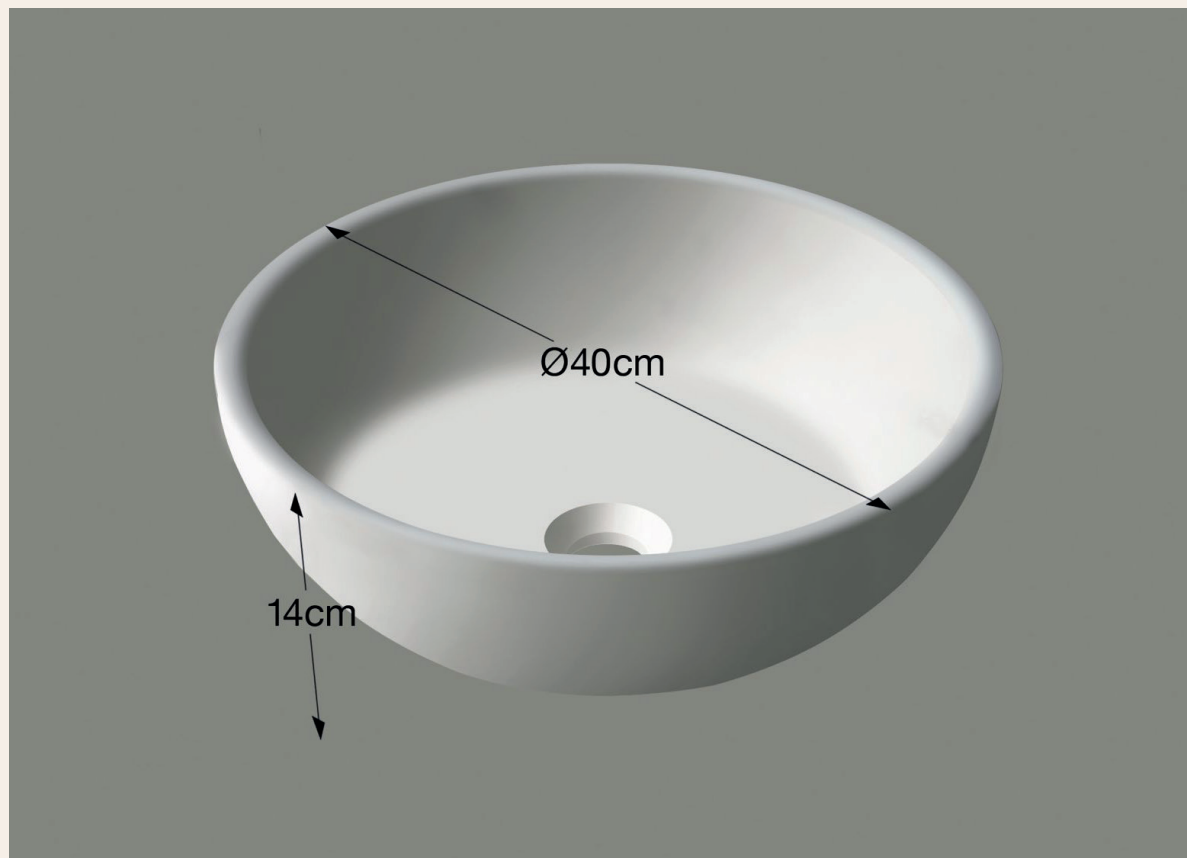

MASTELLO

LUMA

SKU LUM3814-ED

Collectie: The Marbles

Merk: Mastello

Product: Waskom Luma incl. plug

Materiaal: Marmer

Afmetingen: 38 x 38 x 14 cm

Kleur: Emparador Dark
