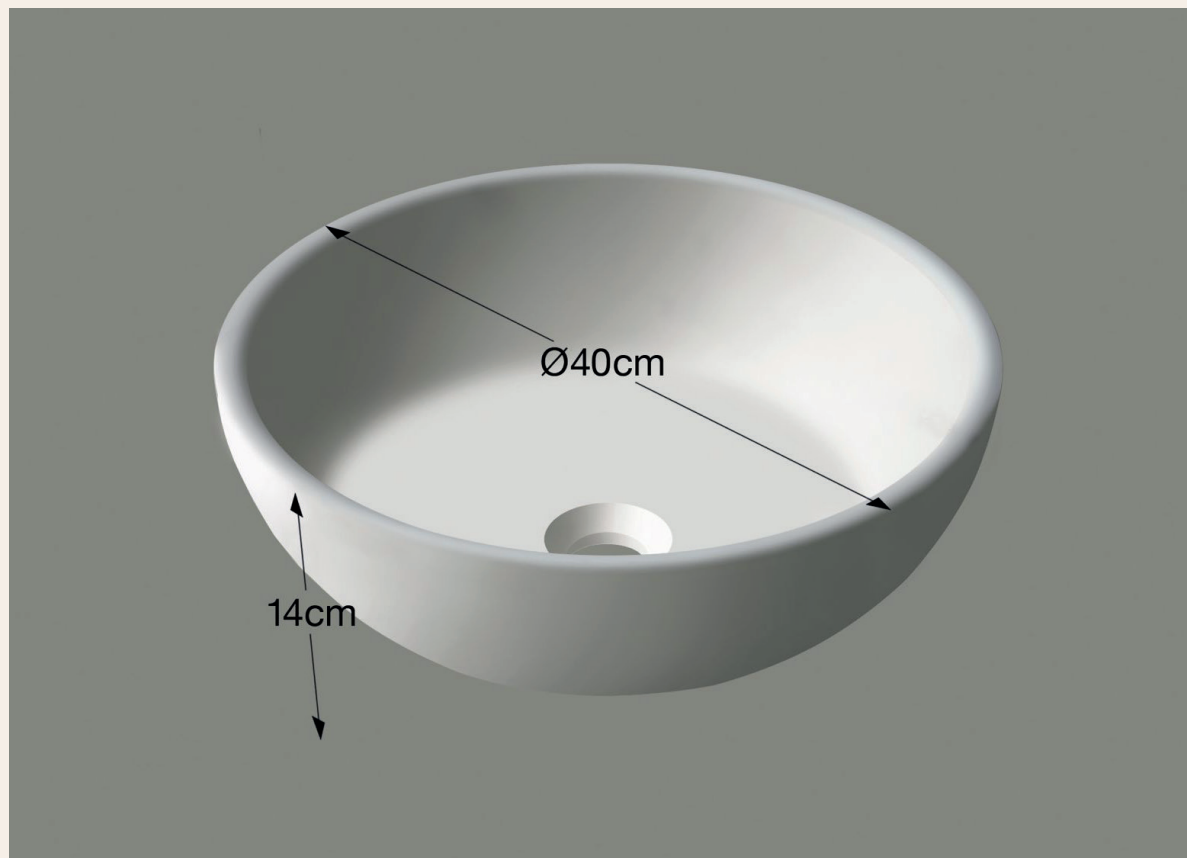

# MASTELLO

## LUMA

SKU LUM3814-PB

---

Collectie: The Marbles

---

Merk: Mastello

---

Product: Waskom Luma incl. plug

---

Materiaal: Marmer

---

Afmetingen: 38 x 38 x 14 cm

---

Kleur: Patara Beige

---