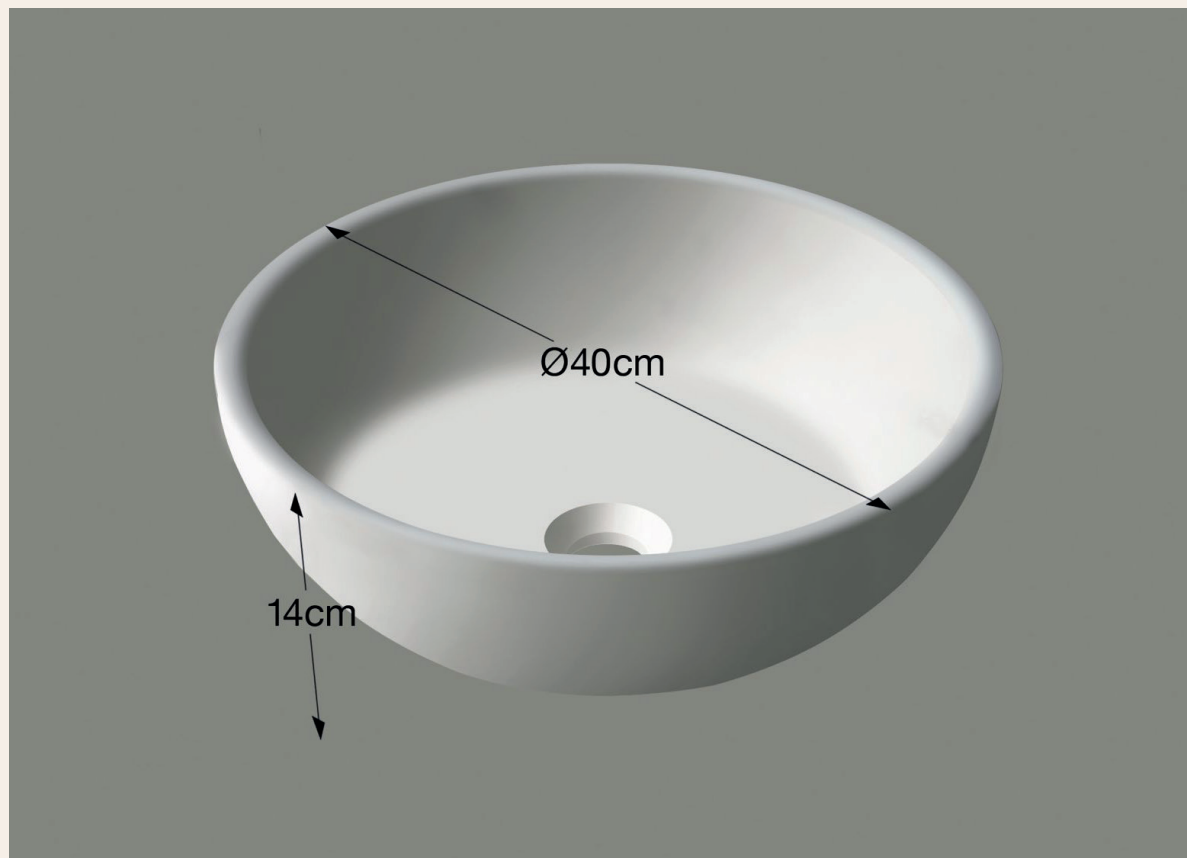

MASTELLO

LUMA

SKU LUM3814-ST

Collectie: The Marbles

Merk: Mastello

Product: Waskom Luma incl. plug

Materiaal: Travertine

Afmetingen: 38 x 38 x 14 cm

Kleur: Silver Travertine
