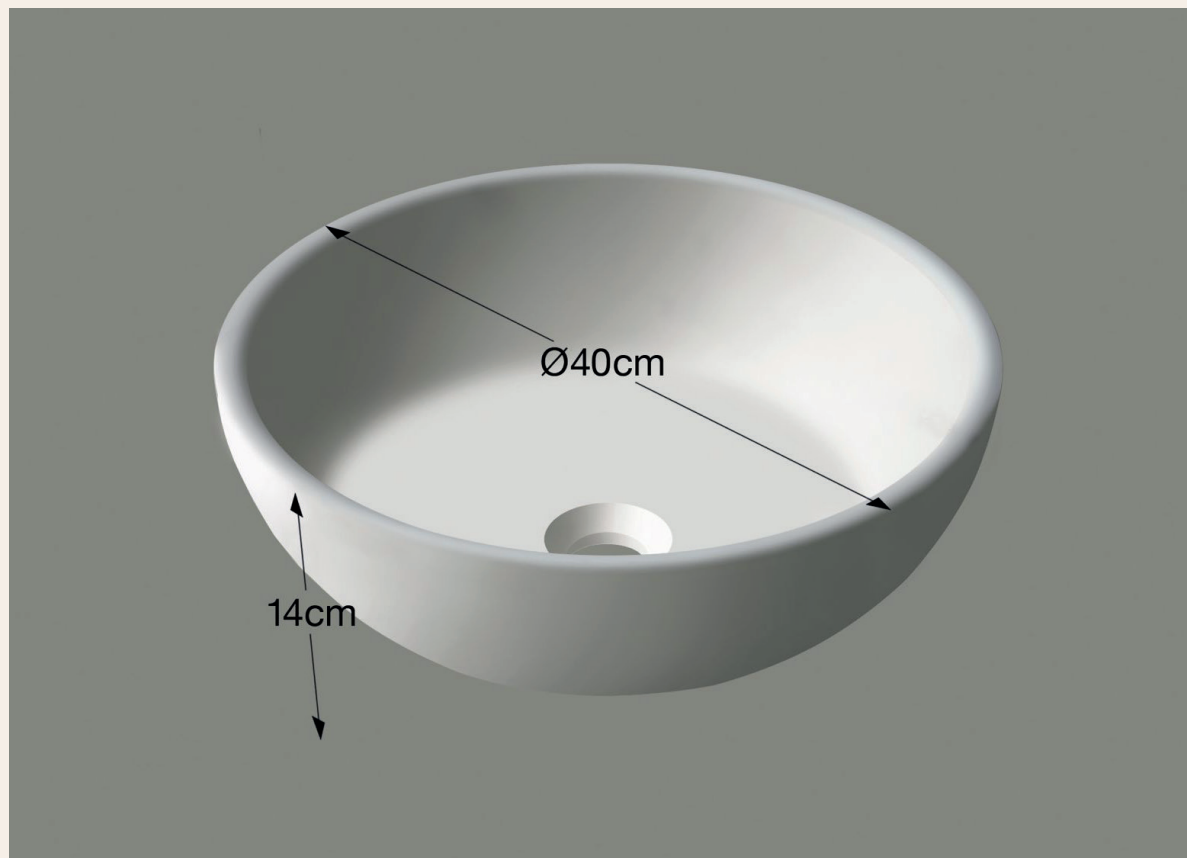

# MASTELLO

## LUMA

SKU LUM3814-CT

---

Collectie: The Marbles

---

Merk: Mastello

---

Product: Waskom Luma incl. plug

---

Materiaal: Travertine

---

Afmetingen: 38 x 38 x 14 cm

---

Kleur: Classic Travertine

---