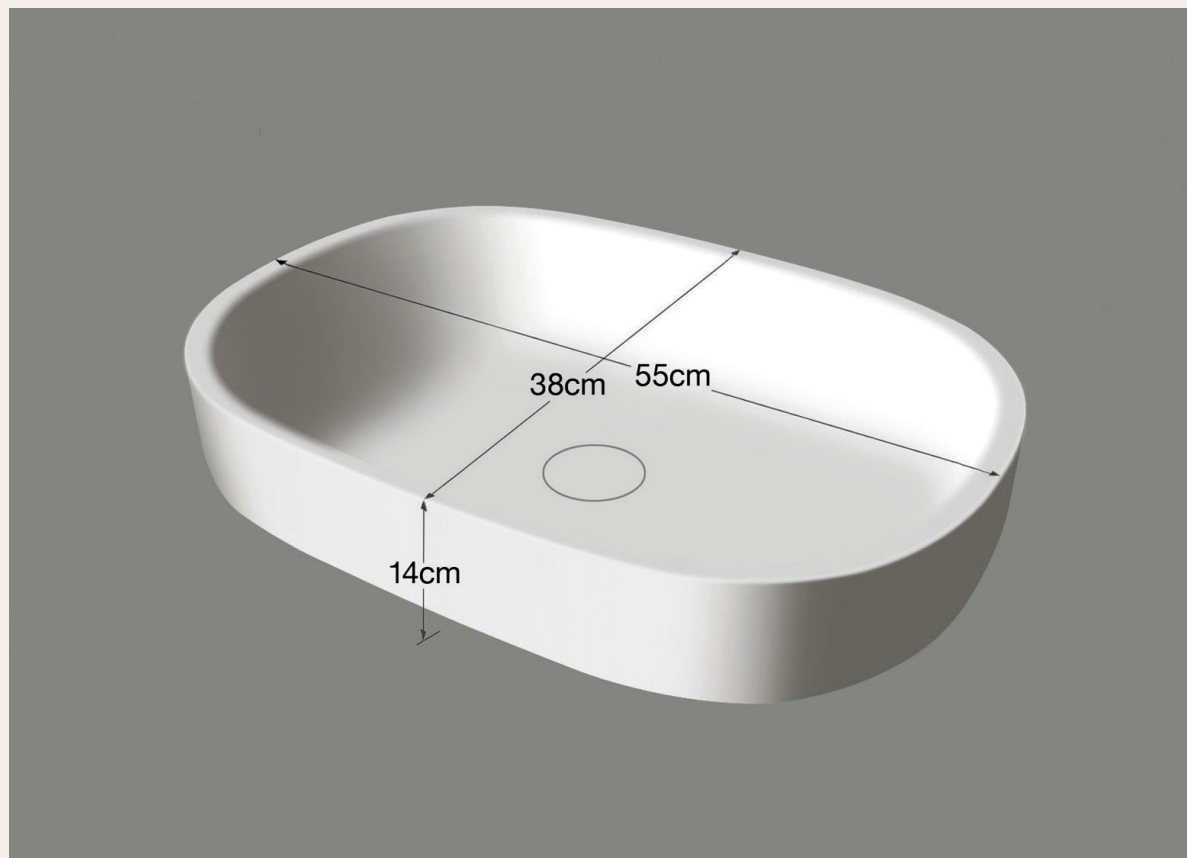

MASTELLO

VELA

SKU VEL5538-ED

Collectie: The Marbles

Merk: Mastello

Product: Waskom Vela incl. plug

Materiaal: Marmer

Afmetingen: 55 x 38 x 10 cm

Kleur: Emparador Dark
