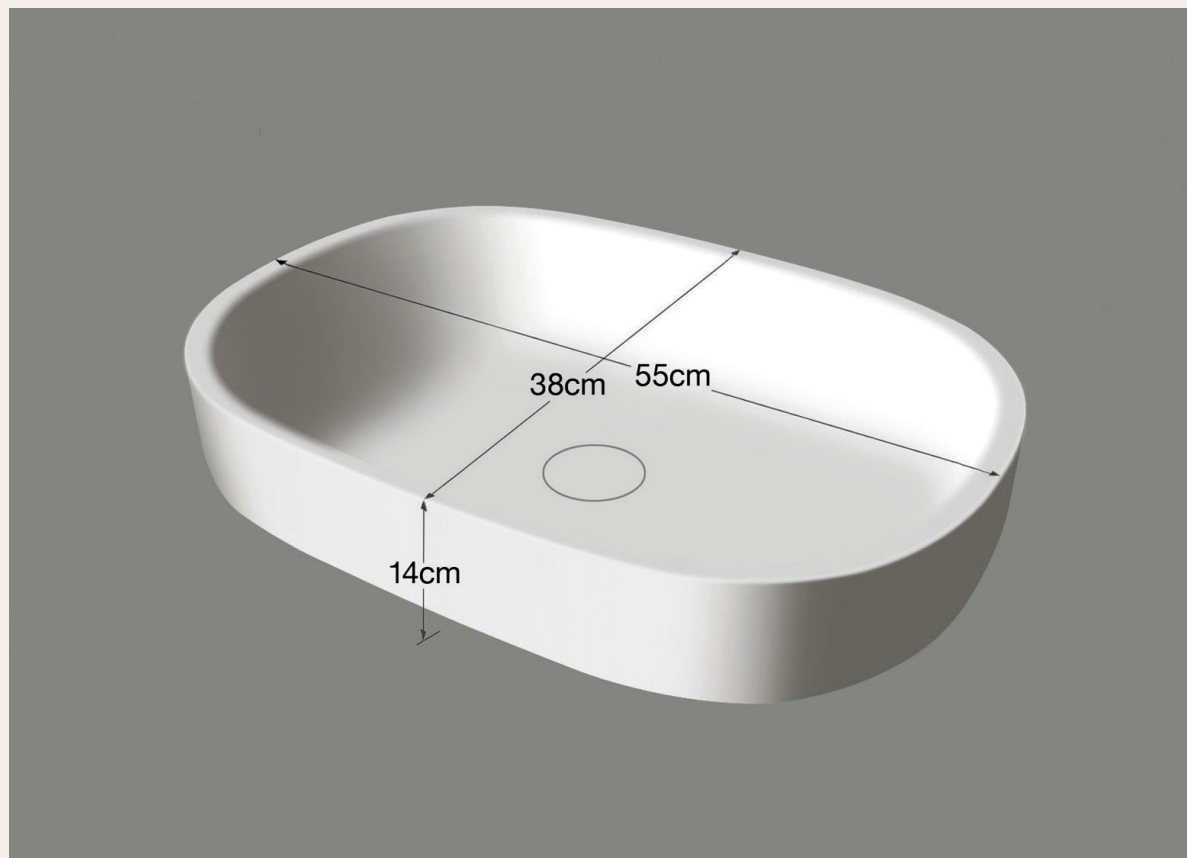

# MASTELLO

## VELA

SKU VEL5538-CT

---

Collectie: The Marbles

---

Merk: Mastello

---

Product: Waskom Vela incl. plug

---

Materiaal: Travertine

---

Afmetingen: 55 x 38 x 10 cm

---

Kleur: Classic Travertine

---